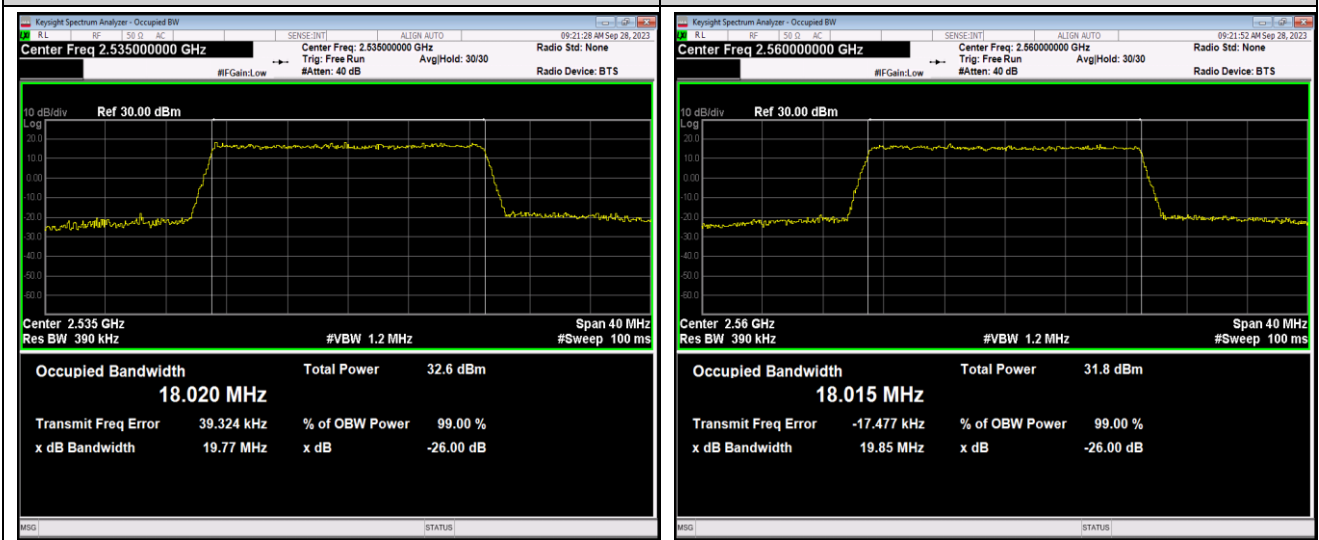

Band7-20MHz-QPSK-20850-100RB#0

Band7-20MHz-QPSK-21100-100RB#0

Band7-20MHz-QPSK-21350-100RB#0

Band7-20MHz-16QAM-20850-100RB#0

Band7-20MHz-16QAM-21100-100RB#0

Band7-20MHz-16QAM-21350-100RB#0

Band12-1.4MHz-QPSK-23017-6RB#0