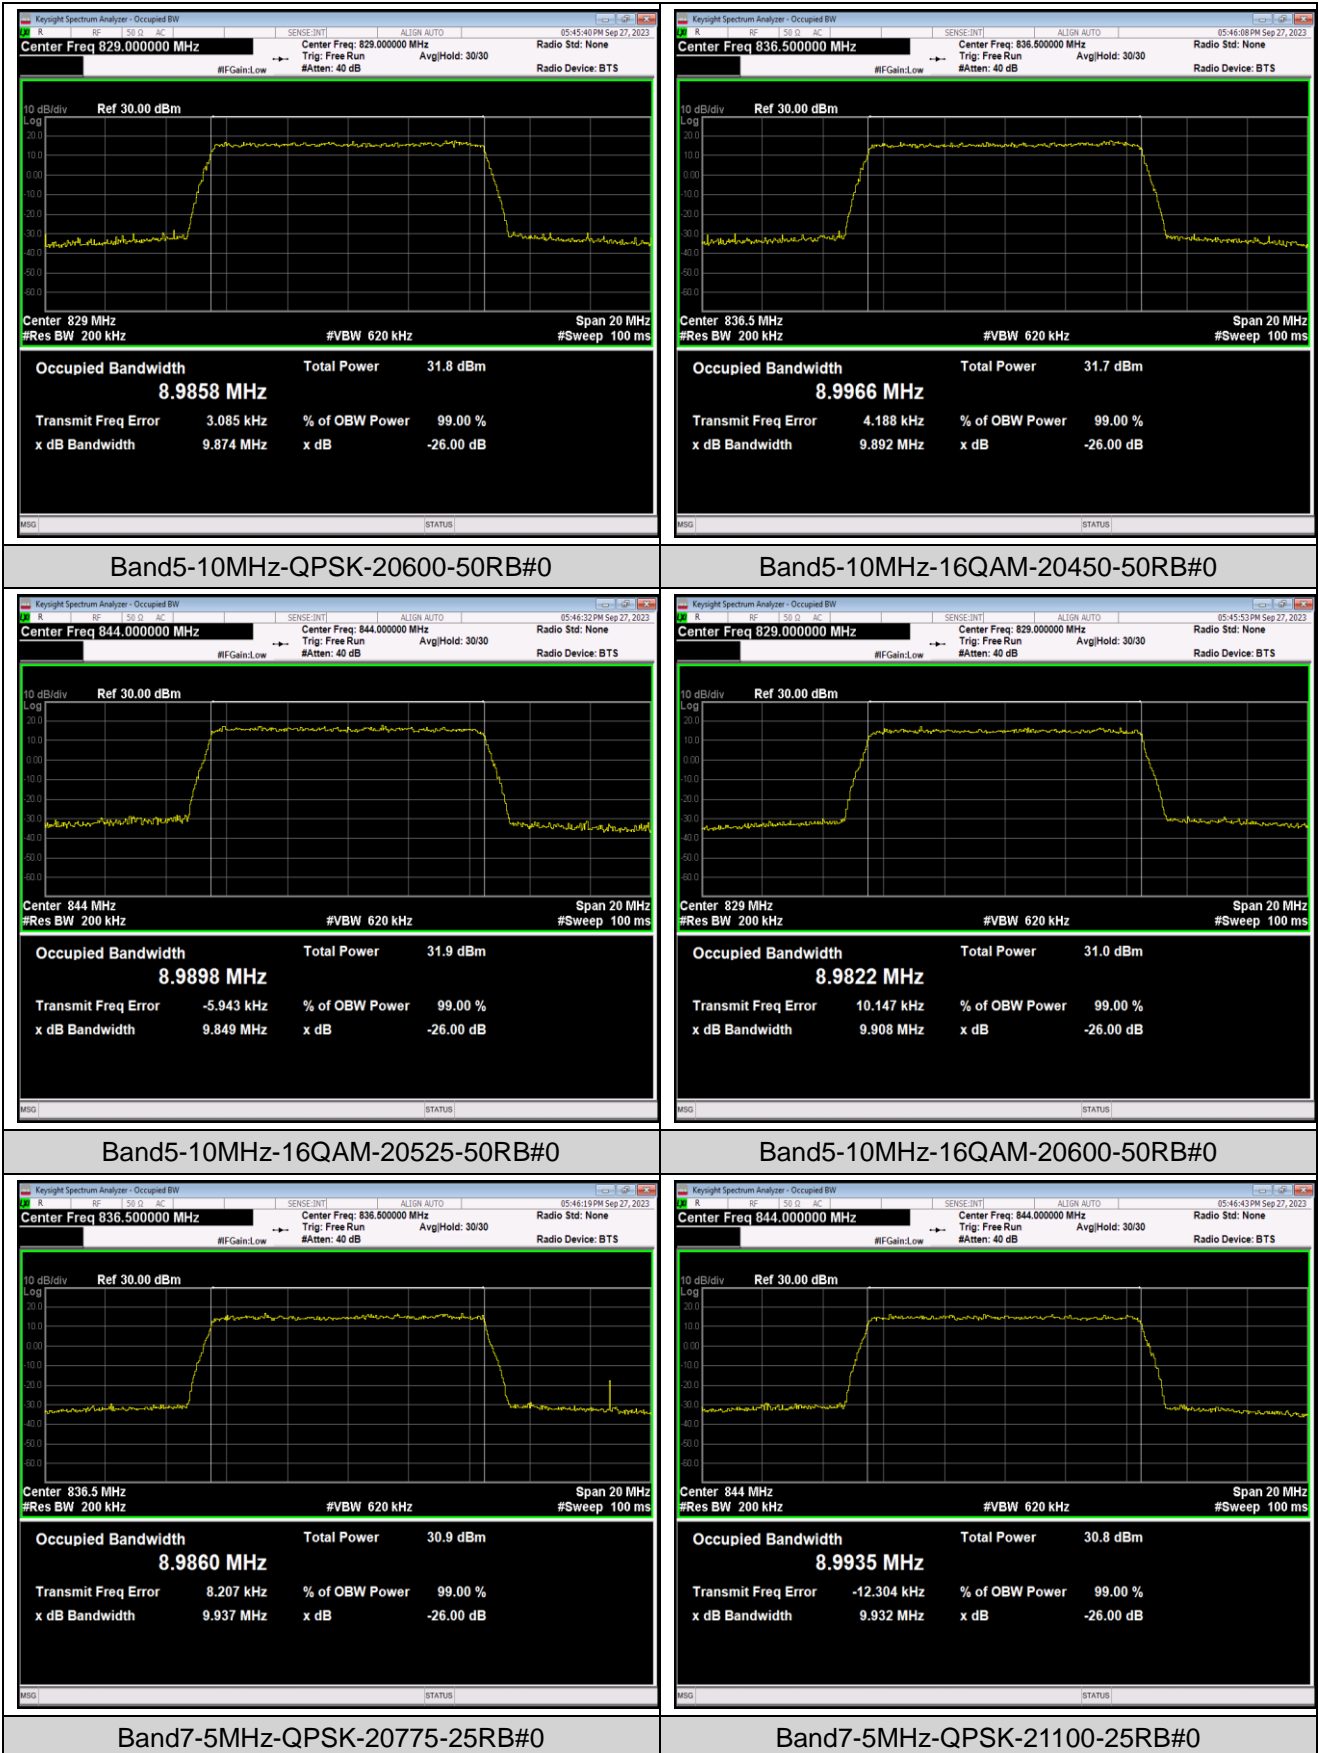

Band4-15MHz-QPSK-20325-75RB#0

Band4-15MHz-16QAM-20025-75RB#0

Band4-15MHz-16QAM-20175-75RB#0

Band4-15MHz-16QAM-20325-75RB#0

Band4-20MHz-QPSK-20050-100RB#0

Band4-20MHz-QPSK-20175-100RB#0

Band5-3MHz-QPSK-20635-15RB#0

Band5-3MHz-16QAM-20415-15RB#0

Band5-3MHz-16QAM-20525-15RB#0

Band5-3MHz-16QAM-20635-15RB#0

Band5-5MHz-QPSK-20425-25RB#0

Band5-5MHz-QPSK-20525-25RB#0

Band5-5MHz-QPSK-20625-25RB#0

Band5-5MHz-16QAM-20425-25RB#0

Band5-5MHz-16QAM-20525-25RB#0

Band5-5MHz-16QAM-20625-25RB#0

Band5-10MHz-QPSK-20450-50RB#0

Band5-10MHz-QPSK-20525-50RB#0

Band7-10MHz-QPSK-21400-50RB#0

Band7-10MHz-16QAM-20800-50RB#0

Band7-10MHz-16QAM-21100-50RB#0