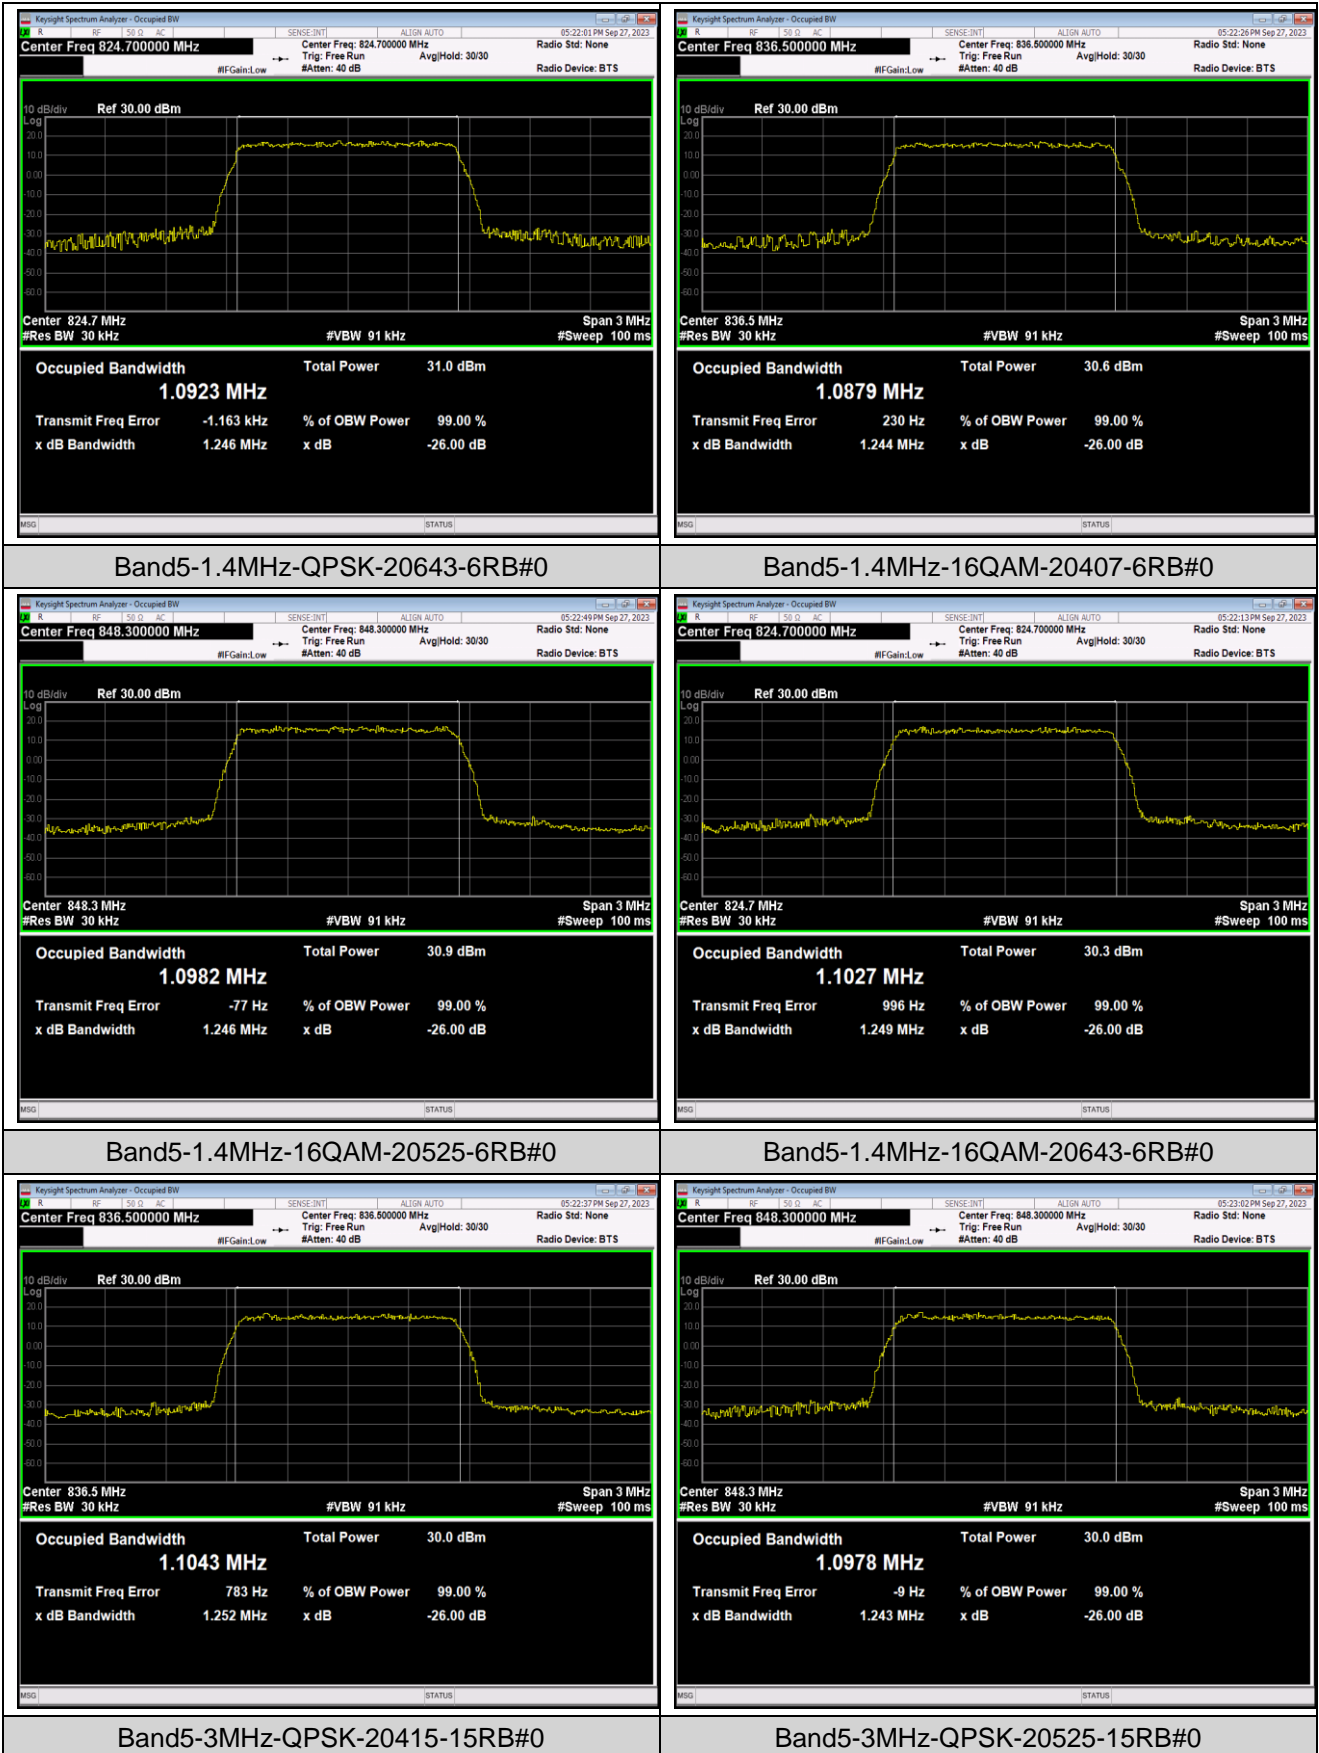

Band4-15MHz-QPSK-20325-75RB#0

Band4-15MHz-16QAM-20025-75RB#0

Band4-15MHz-16QAM-20175-75RB#0

Band4-15MHz-16QAM-20325-75RB#0

Band4-20MHz-QPSK-20050-100RB#0

Band4-20MHz-QPSK-20175-100RB#0

Band5-3MHz-QPSK-20635-15RB#0

Band5-3MHz-16QAM-20415-15RB#0

Band5-3MHz-16QAM-20525-15RB#0

Band5-3MHz-16QAM-20635-15RB#0

Band5-5MHz-QPSK-20425-25RB#0

Band5-5MHz-QPSK-20525-25RB#0

Band5-5MHz-QPSK-20625-25RB#0

Band5-5MHz-16QAM-20425-25RB#0

Band5-5MHz-16QAM-20525-25RB#0

Band5-5MHz-16QAM-20625-25RB#0

Band5-10MHz-QPSK-20450-50RB#0

Band5-10MHz-QPSK-20525-50RB#0

Band7-10MHz-QPSK-21400-50RB#0

Band7-10MHz-16QAM-20800-50RB#0

Band7-10MHz-16QAM-21100-50RB#0