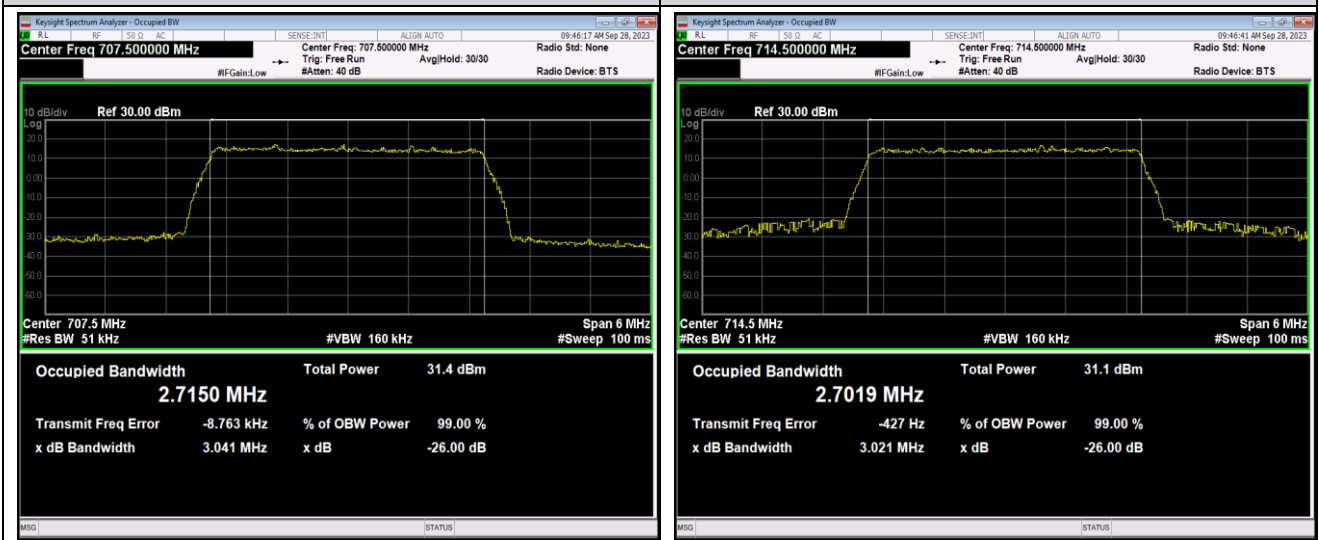

Band12-3MHz-16QAM-23095-15RB#0

Band12-3MHz-16QAM-23165-15RB#0

Band12-5MHz-QPSK-23035-25RB#0

Band12-5MHz-QPSK-23095-25RB#0