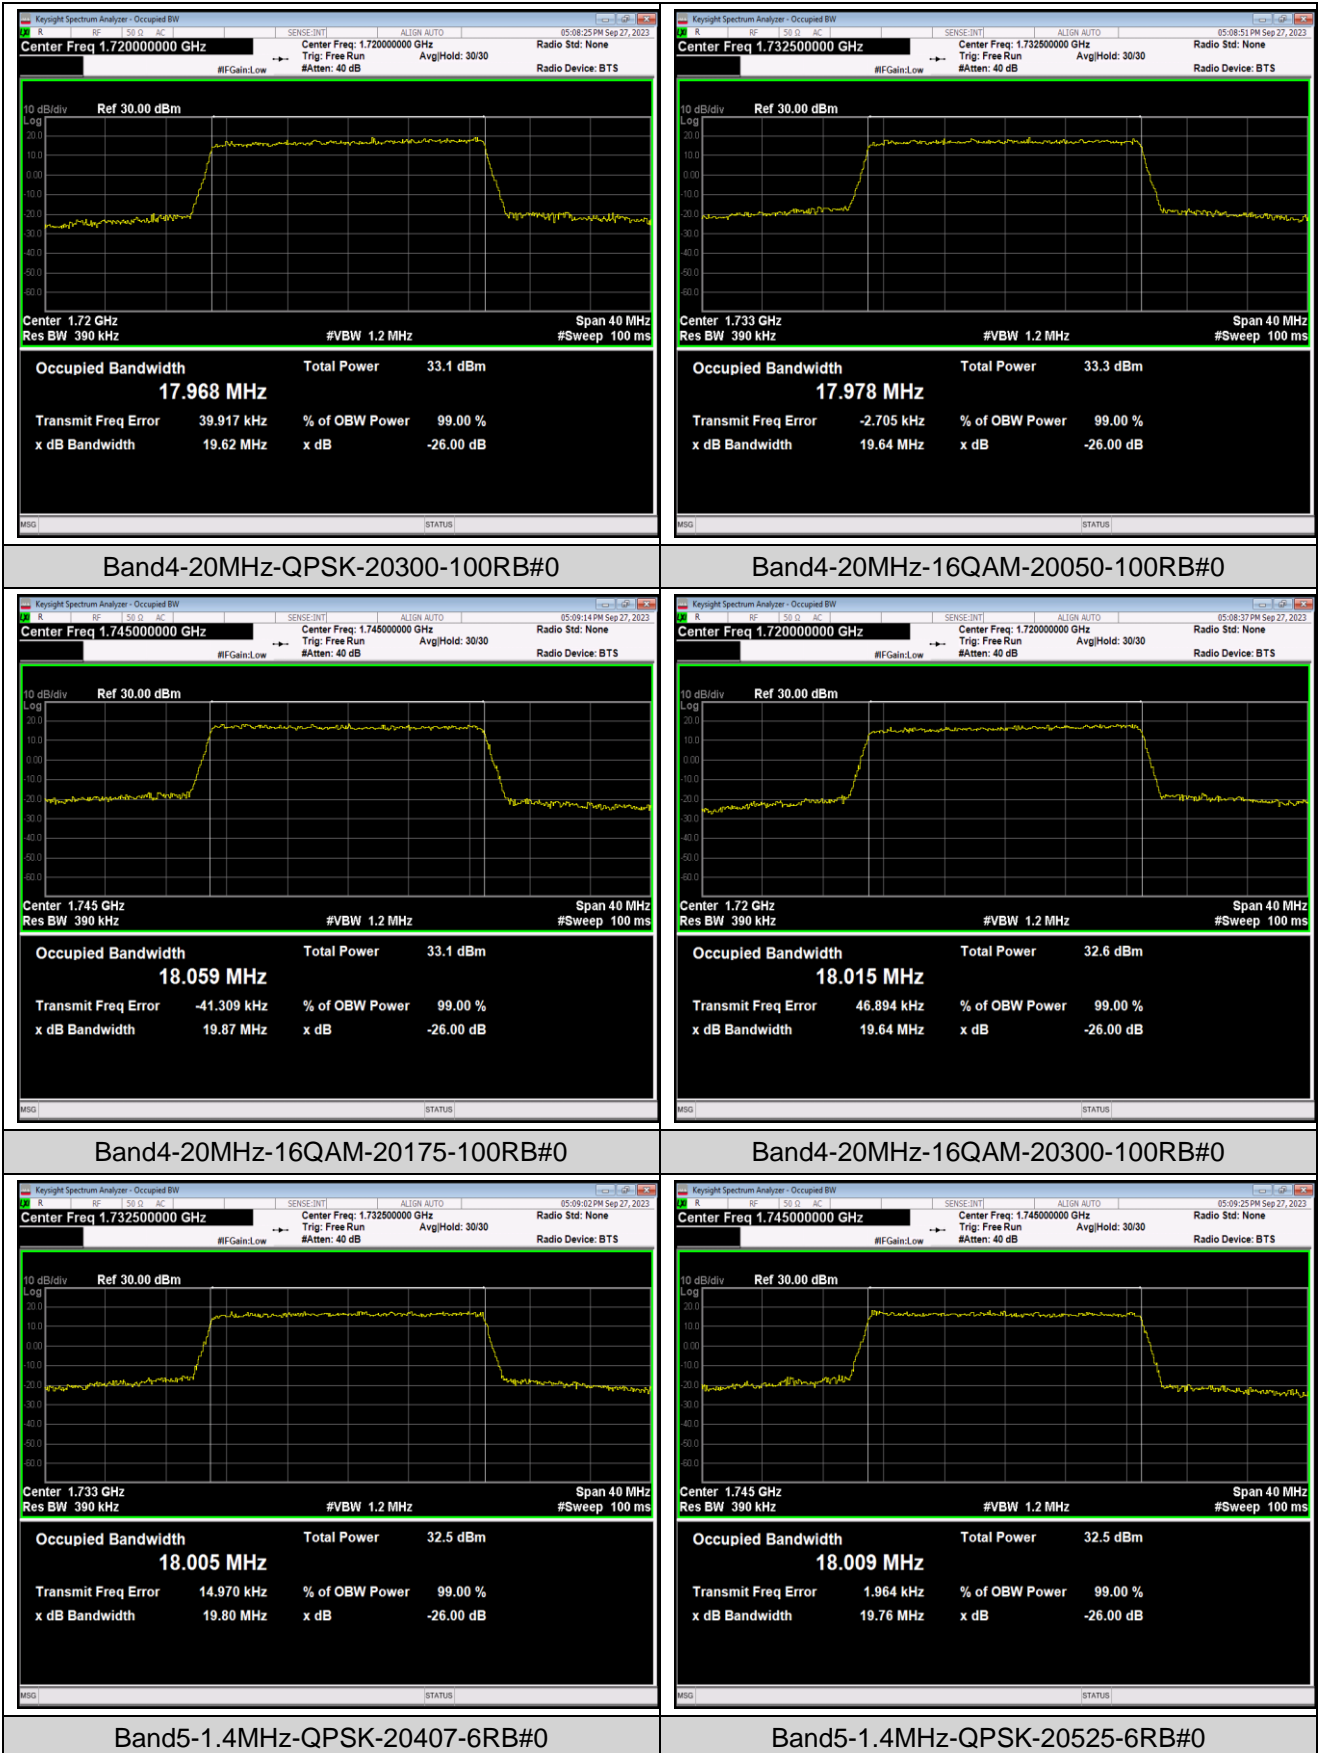

Band4-15MHz-QPSK-20325-75RB#0

Band4-15MHz-16QAM-20025-75RB#0

Band4-15MHz-16QAM-20175-75RB#0

Band4-15MHz-16QAM-20325-75RB#0

Band4-20MHz-QPSK-20050-100RB#0

Band4-20MHz-QPSK-20175-100RB#0

Band5-3MHz-QPSK-20635-15RB#0

Band5-3MHz-16QAM-20415-15RB#0

Band5-3MHz-16QAM-20525-15RB#0

Band5-3MHz-16QAM-20635-15RB#0

Band5-5MHz-QPSK-20425-25RB#0

Band5-5MHz-QPSK-20525-25RB#0

Band5-5MHz-QPSK-20625-25RB#0

Band5-5MHz-16QAM-20425-25RB#0

Band5-5MHz-16QAM-20525-25RB#0

Band5-5MHz-16QAM-20625-25RB#0

Band5-10MHz-QPSK-20450-50RB#0

Band5-10MHz-QPSK-20525-50RB#0

Band7-10MHz-QPSK-21400-50RB#0

Band7-10MHz-16QAM-20800-50RB#0

Band7-10MHz-16QAM-21100-50RB#0