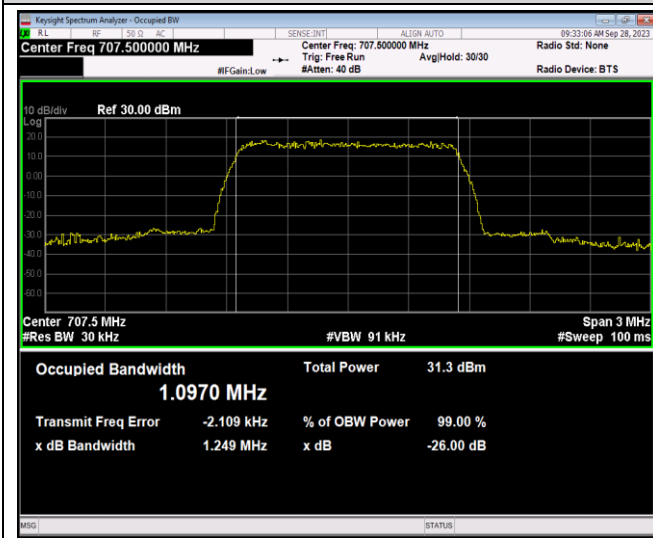

Band12-1.4MHz-QPSK-23095-6RB#0

Band12-1.4MHz-QPSK-23173-6RB#0

Band12-1.4MHz-16QAM-23017-6RB#0

Band12-1.4MHz-16QAM-23095-6RB#0

Band12-1.4MHz-16QAM-23173-6RB#0

Band12-3MHz-QPSK-23025-15RB#0

Band12-3MHz-QPSK-23095-15RB#0