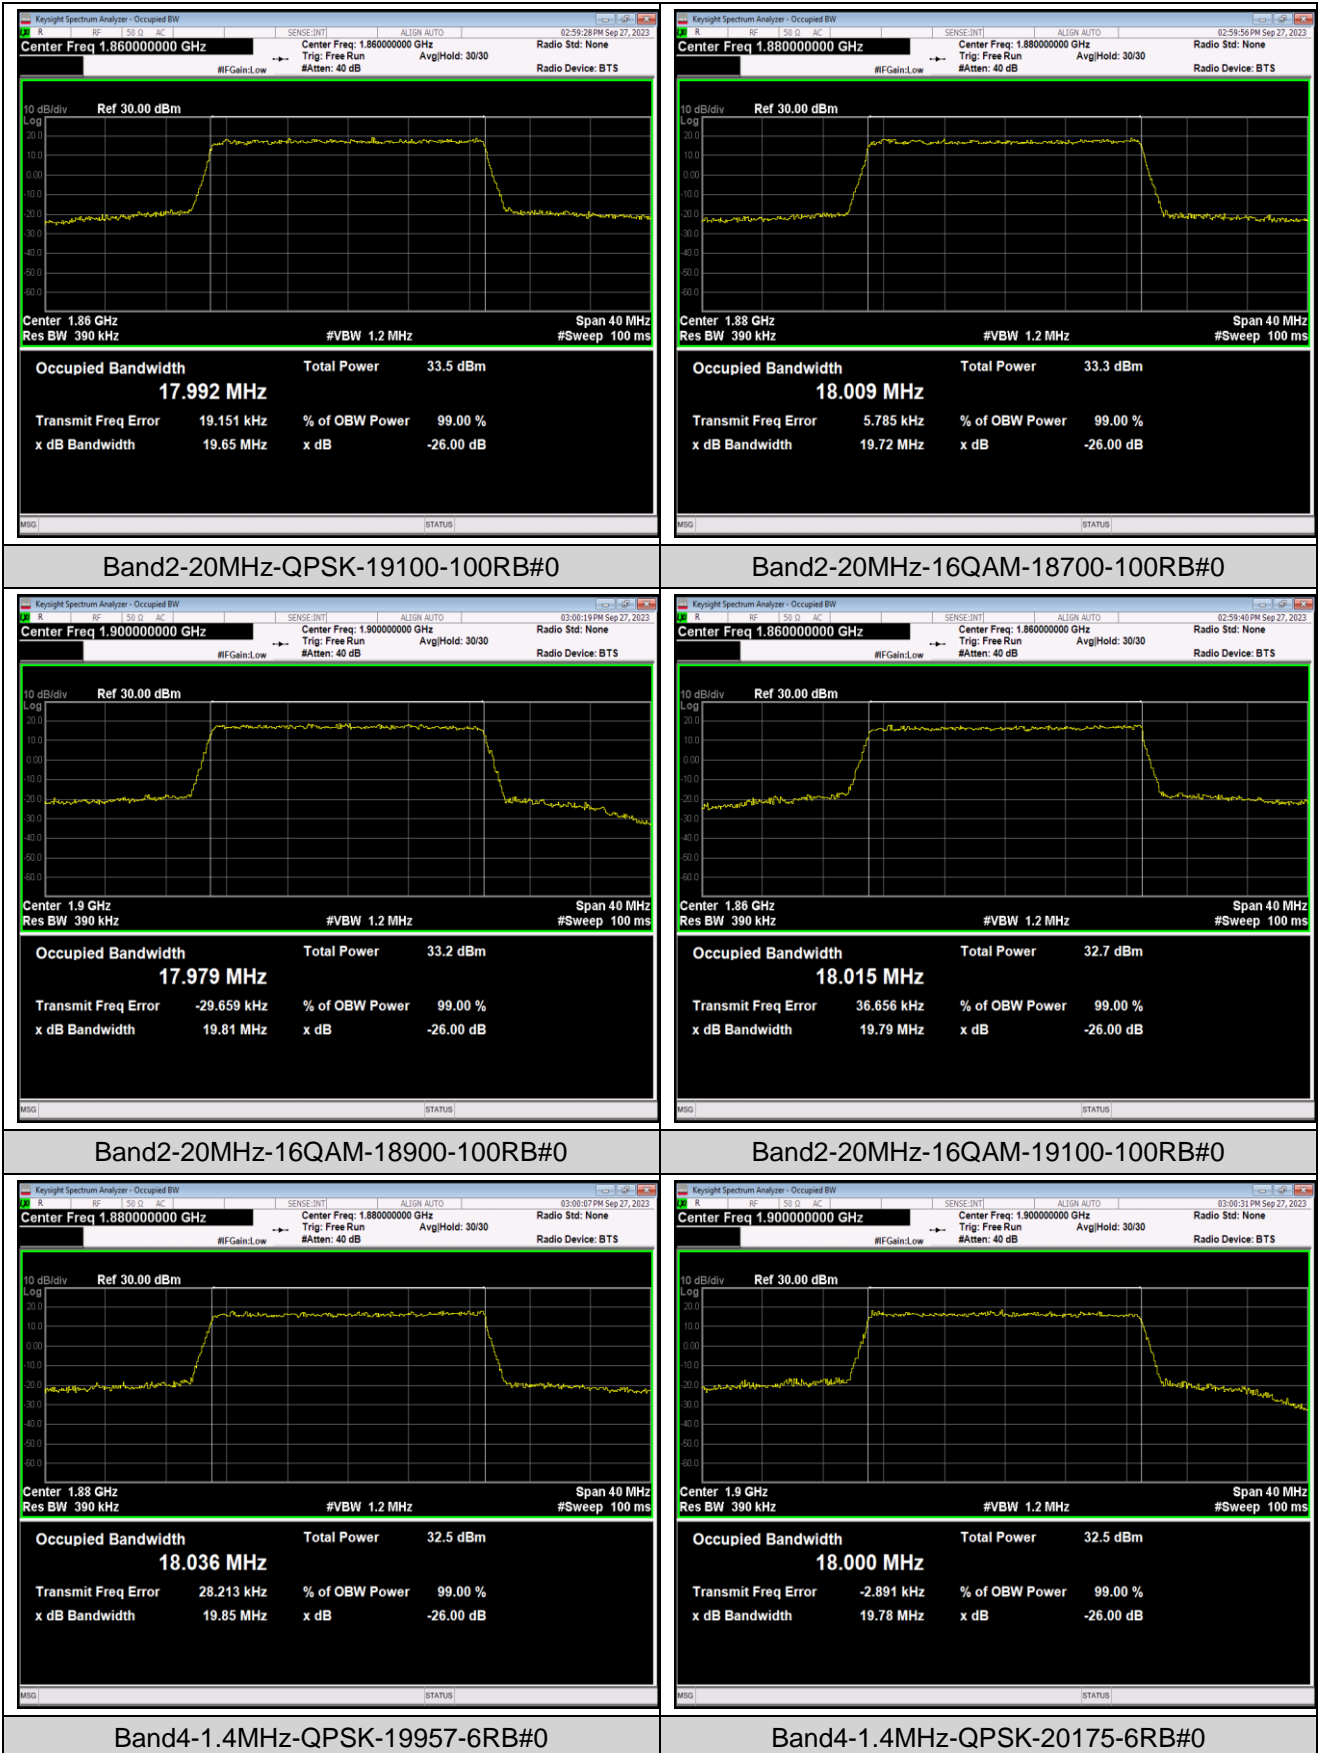

Band2-10MHz-16QAM-18650-50RB#0

Band2-10MHz-16QAM-18900-50RB#0

Band2-10MHz-16QAM-19150-50RB#0

Band2-15MHz-QPSK-18675-75RB#0

Band2-15MHz-QPSK-18900-75RB#0

Band2-15MHz-QPSK-19125-75RB#0

Band2-15MHz-16QAM-18675-75RB#0

Band2-15MHz-16QAM-18900-75RB#0

Band2-15MHz-16QAM-19125-75RB#0

Band2-20MHz-QPSK-18700-100RB#0

Band2-20MHz-QPSK-18900-100RB#0

Band4-1.4MHz-QPSK-20393-6RB#0

Band4-1.4MHz-16QAM-19957-6RB#0

Band4-1.4MHz-16QAM-20175-6RB#0