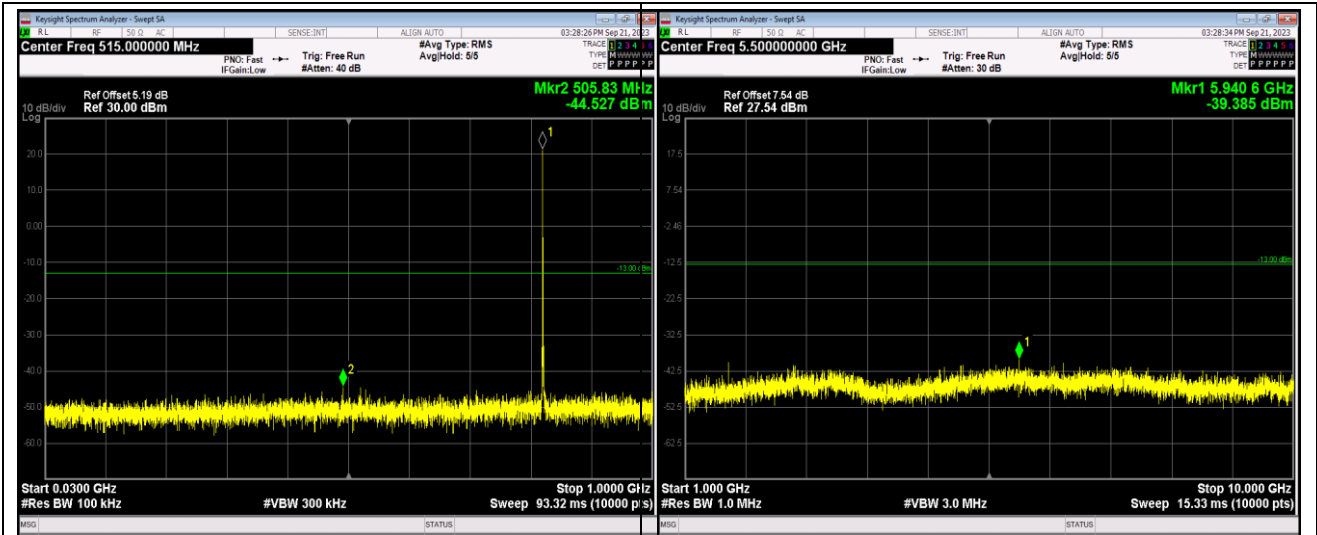

Band4-20MHz-16QAM-20300-1RB#0-Range2:1000~2000MHz

Band5-1.4MHz-QPSK-20407-1RB#0-Range1:30~1000MHz

Band5-1.4MHz-QPSK-20407-1RB#0-Range2:1000~2000MHz

Band5-1.4MHz-16QAM-20525-1RB#0-Range1:30~1000MHz

Band5-1.4MHz-16QAM-20525-1RB#0-Range2:1000~10000MHz

Band5-1.4MHz-16QAM-20643-1RB#0-Range1:30~1000MHz

Band5-1.4MHz-16QAM-20643-1RB#0-Range2:1000~10000MHz