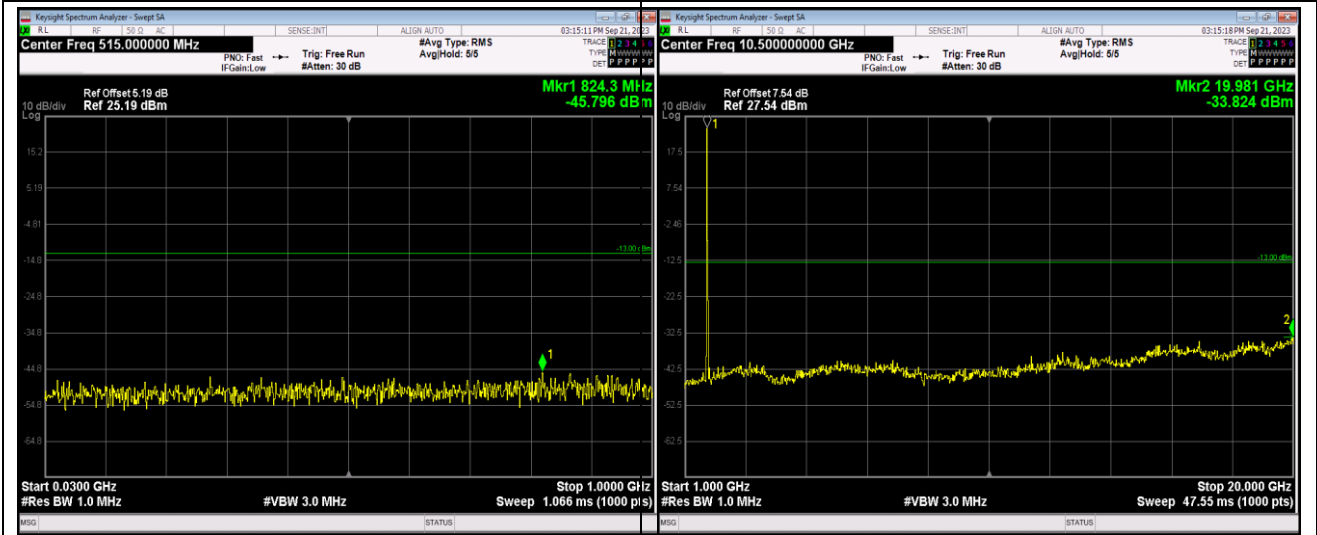

Band4-20MHz-QPSK-20050-1RB#0-Range1:30~1000MHz

Band4-20MHz-QPSK-20175-1RB#0-Range2:1000~20000MHz

Band4-20MHz-QPSK-20050-1RB#0-Range2:1000~20000MHz

Band4-20MHz-QPSK-20175-1RB#0-Range1:30~1000MHz