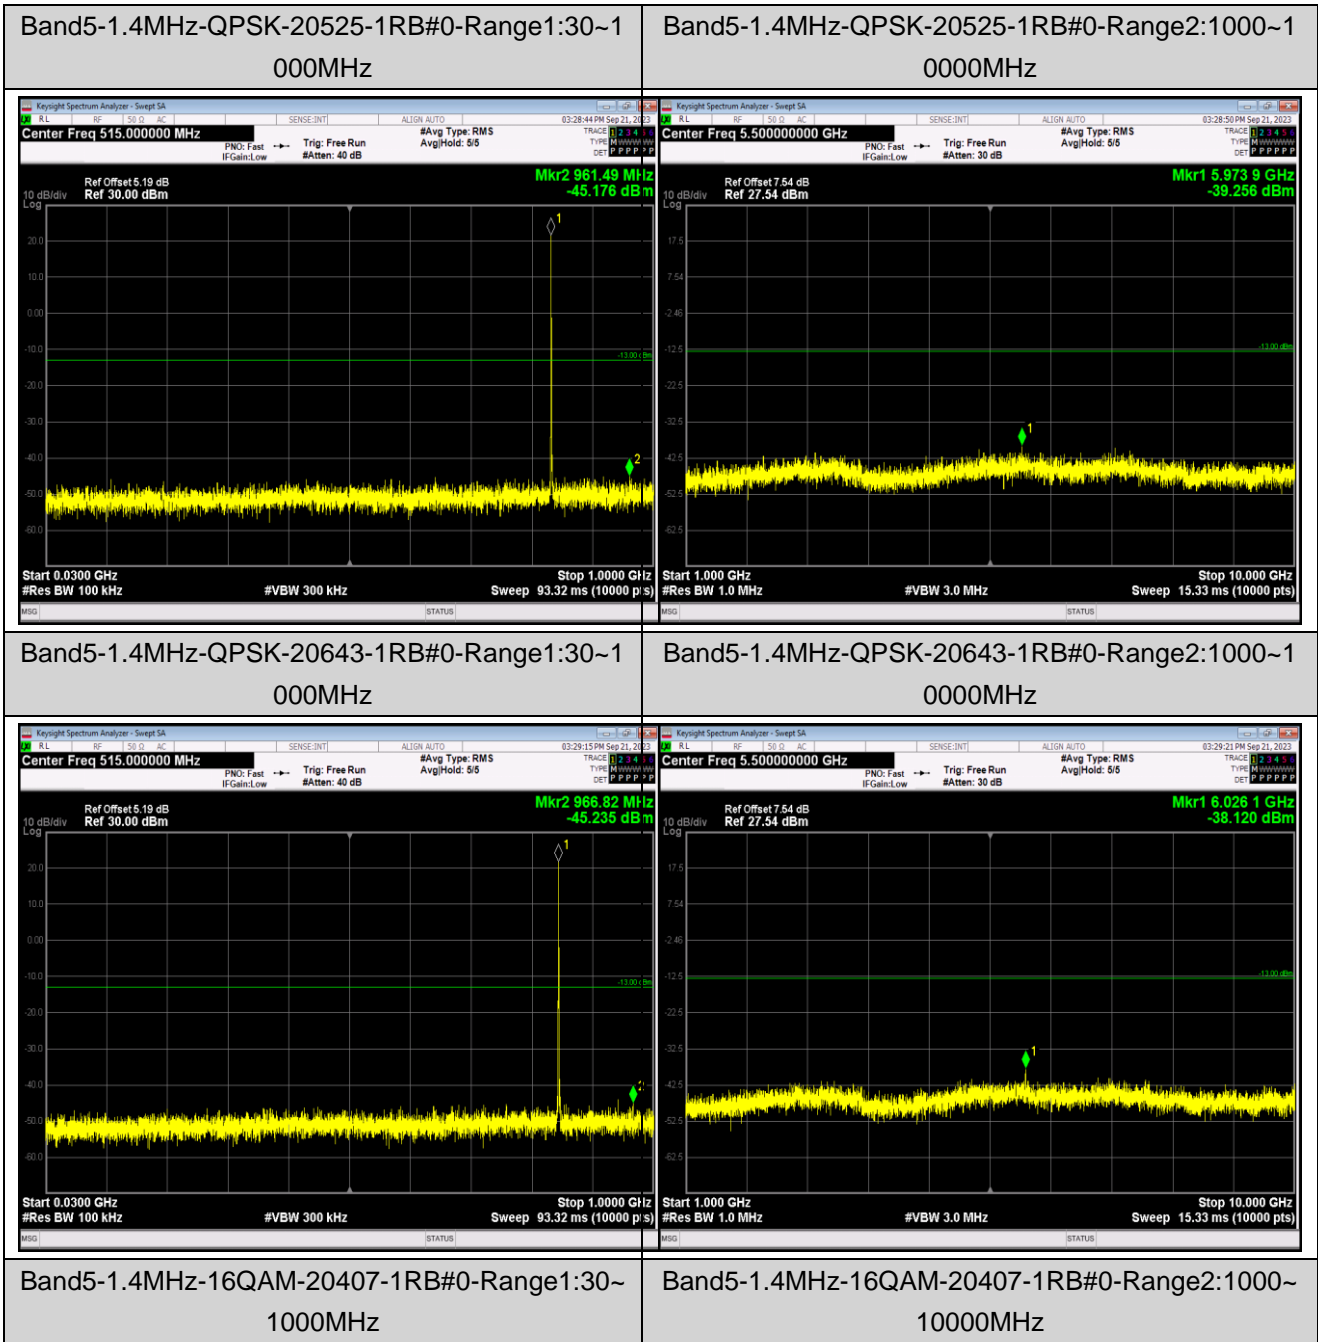

Band4-20MHz-QPSK-20050-1RB#0-Range1:30~1000MHz

Band4-20MHz-QPSK-20050-1RB#0-Range2:1000~20000MHz

Band4-20MHz-QPSK-20175-1RB#0-Range1:30~1000MHz

Band4-20MHz-QPSK-20175-1RB#0-Range2:1000~20000MHz

Band4-20MHz-16QAM-20300-1RB#0-Range1:30~1000MHz

Band4-20MHz-16QAM-20300-1RB#0-Range2:1000~2000MHz

Band5-1.4MHz-QPSK-20407-1RB#0-Range1:30~1000MHz

Band5-1.4MHz-QPSK-20407-1RB#0-Range2:1000~2000MHz

Band5-1.4MHz-16QAM-20525-1RB#0-Range1:30~1000MHz

Band5-1.4MHz-16QAM-20525-1RB#0-Range2:1000~10000MHz

Band5-1.4MHz-16QAM-20643-1RB#0-Range1:30~1000MHz

Band5-1.4MHz-16QAM-20643-1RB#0-Range2:1000~10000MHz