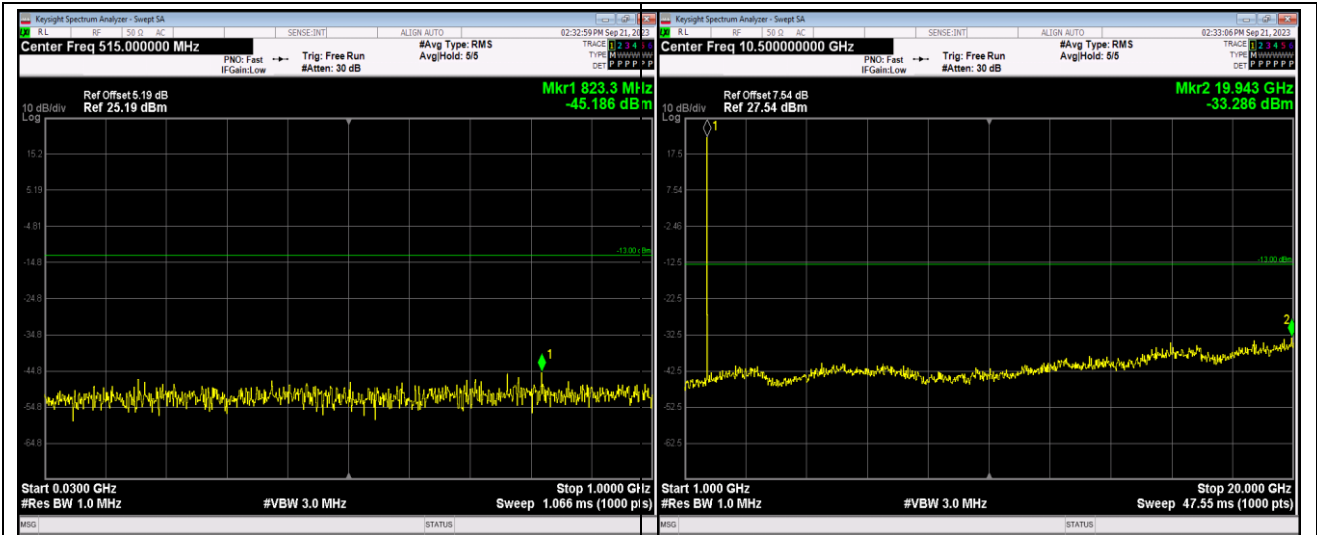

Band4-1.4MHz-QPSK-20175-1RB#0-Range2:1000~2000MHz

Band4-1.4MHz-QPSK-20175-1RB#0-Range1:30~1000MHz