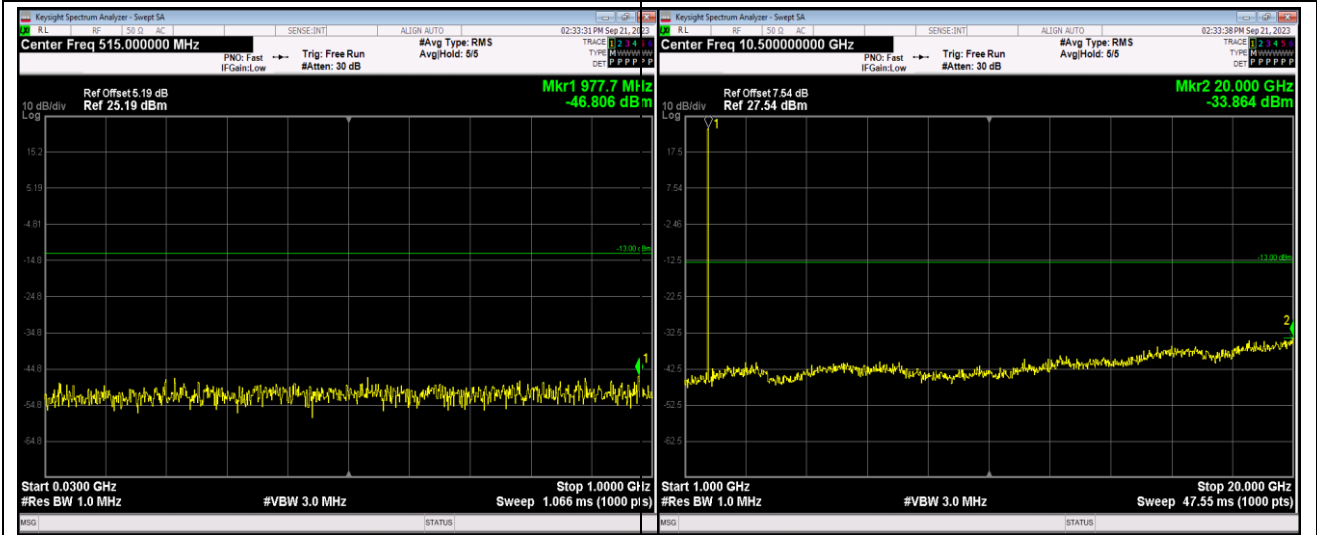

Band2-20MHz-16QAM-18700-1RB#0-Range2:1000~20000MHz

Band4-1.4MHz-QPSK-20175-1RB#0-Range1:30~1000MHz

Band4-1.4MHz-QPSK-20175-1RB#0-Range2:1000~2000MHz

Band4-1.4MHz-QPSK-20393-1RB#0-Range1:30~1000MHz

Band4-1.4MHz-QPSK-20393-1RB#0-Range2:1000~2000MHz