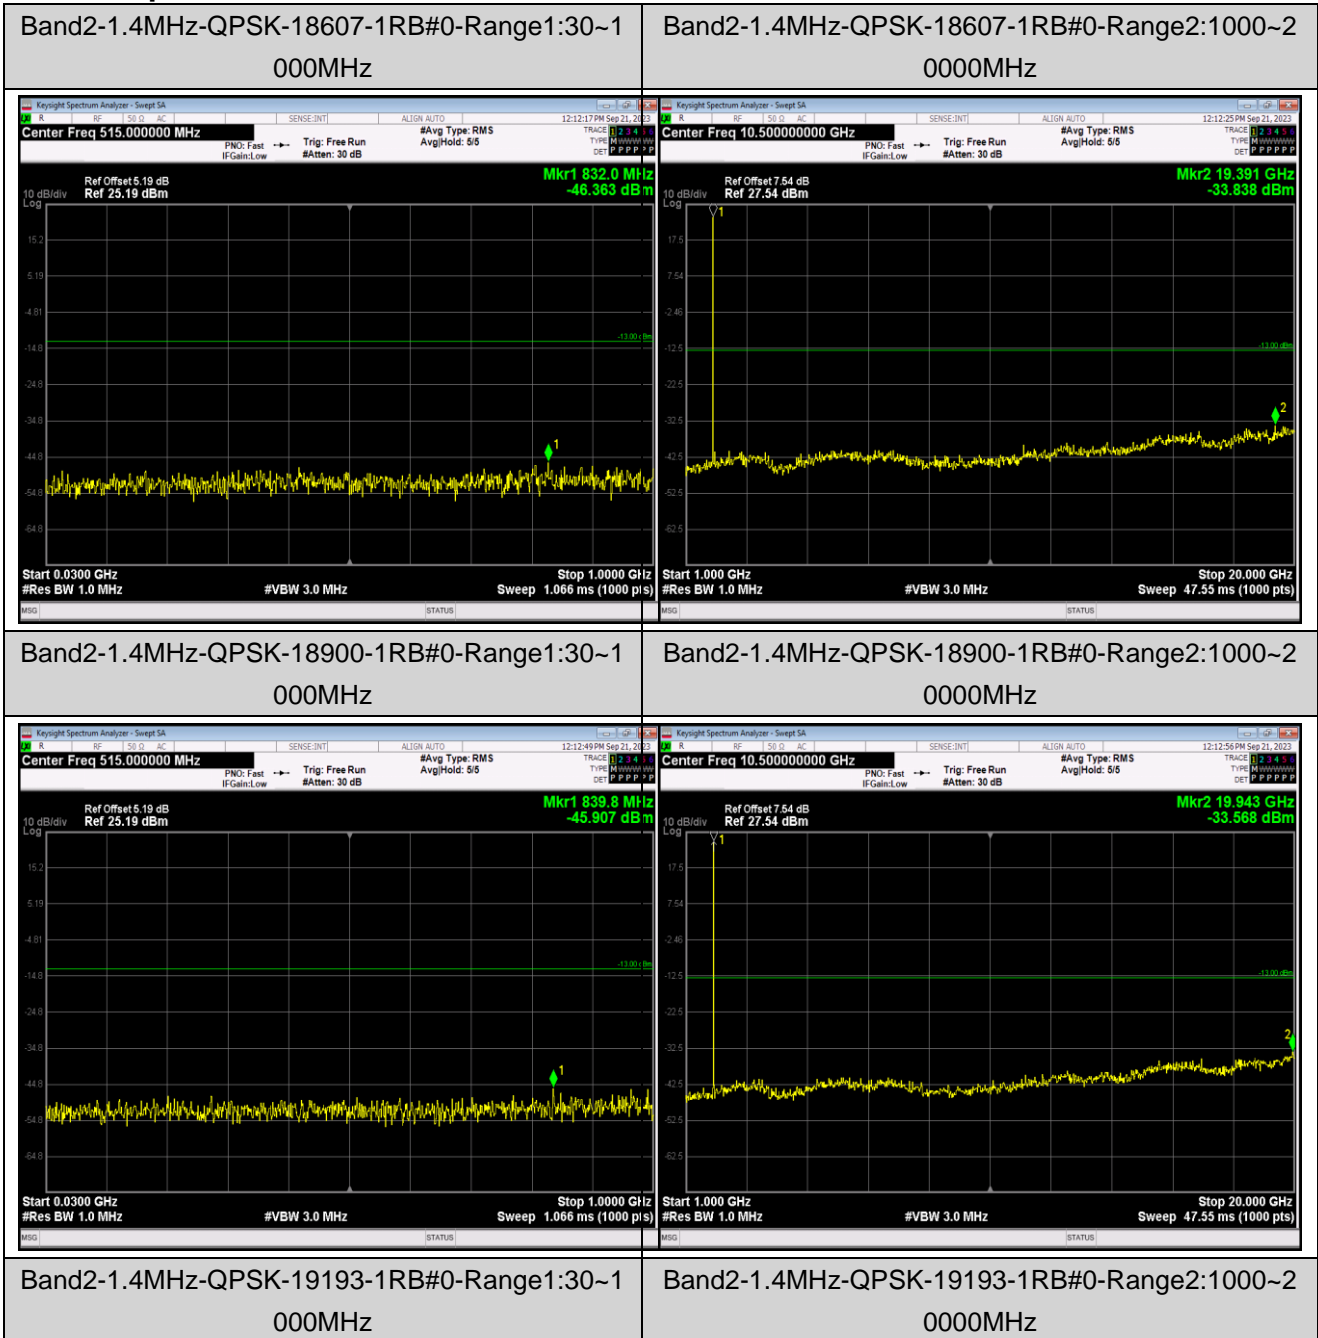

Test Graphs