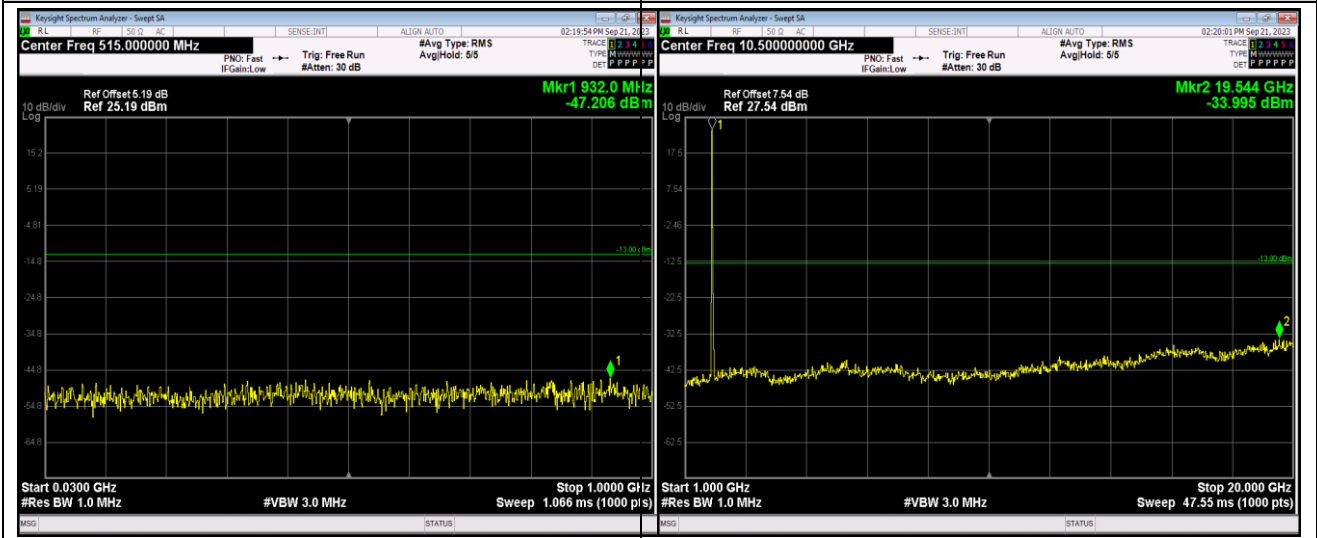

Band2-20MHz-16QAM-18700-1RB#0-Range1:30~1000MHz

Band2-20MHz-16QAM-18700-1RB#0-Range2:1000~20000MHz