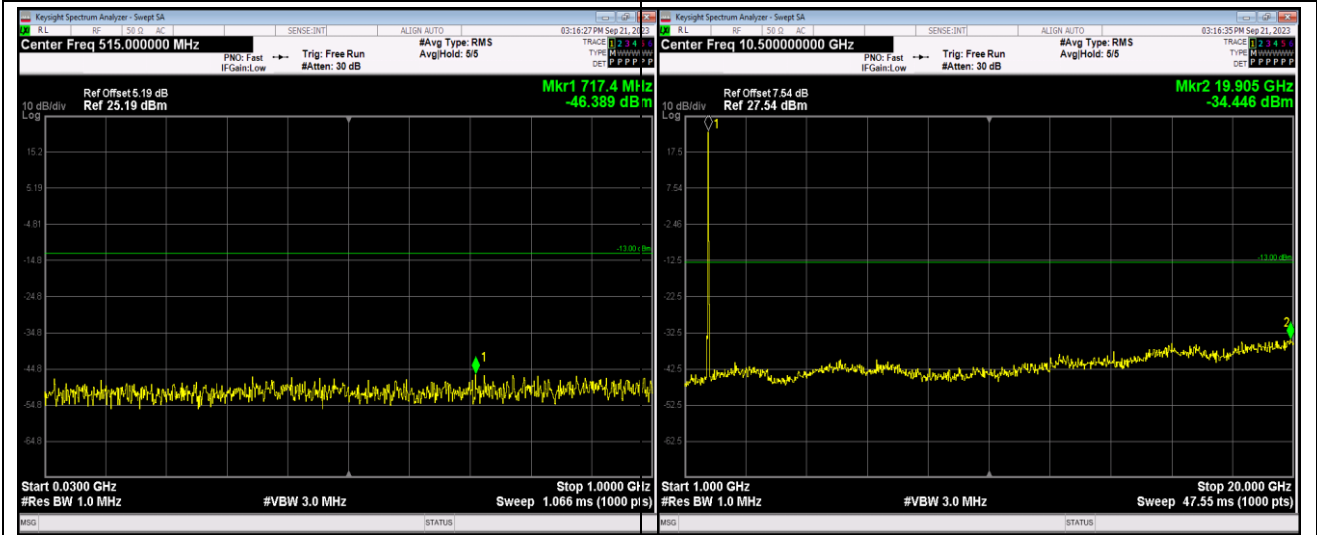

Band4-20MHz-16QAM-20300-1RB#0-Range1:30~1000MHz

Band5-1.4MHz-QPSK-20407-1RB#0-Range2:1000~2000MHz

Band4-20MHz-16QAM-20300-1RB#0-Range2:1000~2000MHz

Band5-1.4MHz-QPSK-20407-1RB#0-Range1:30~1000MHz