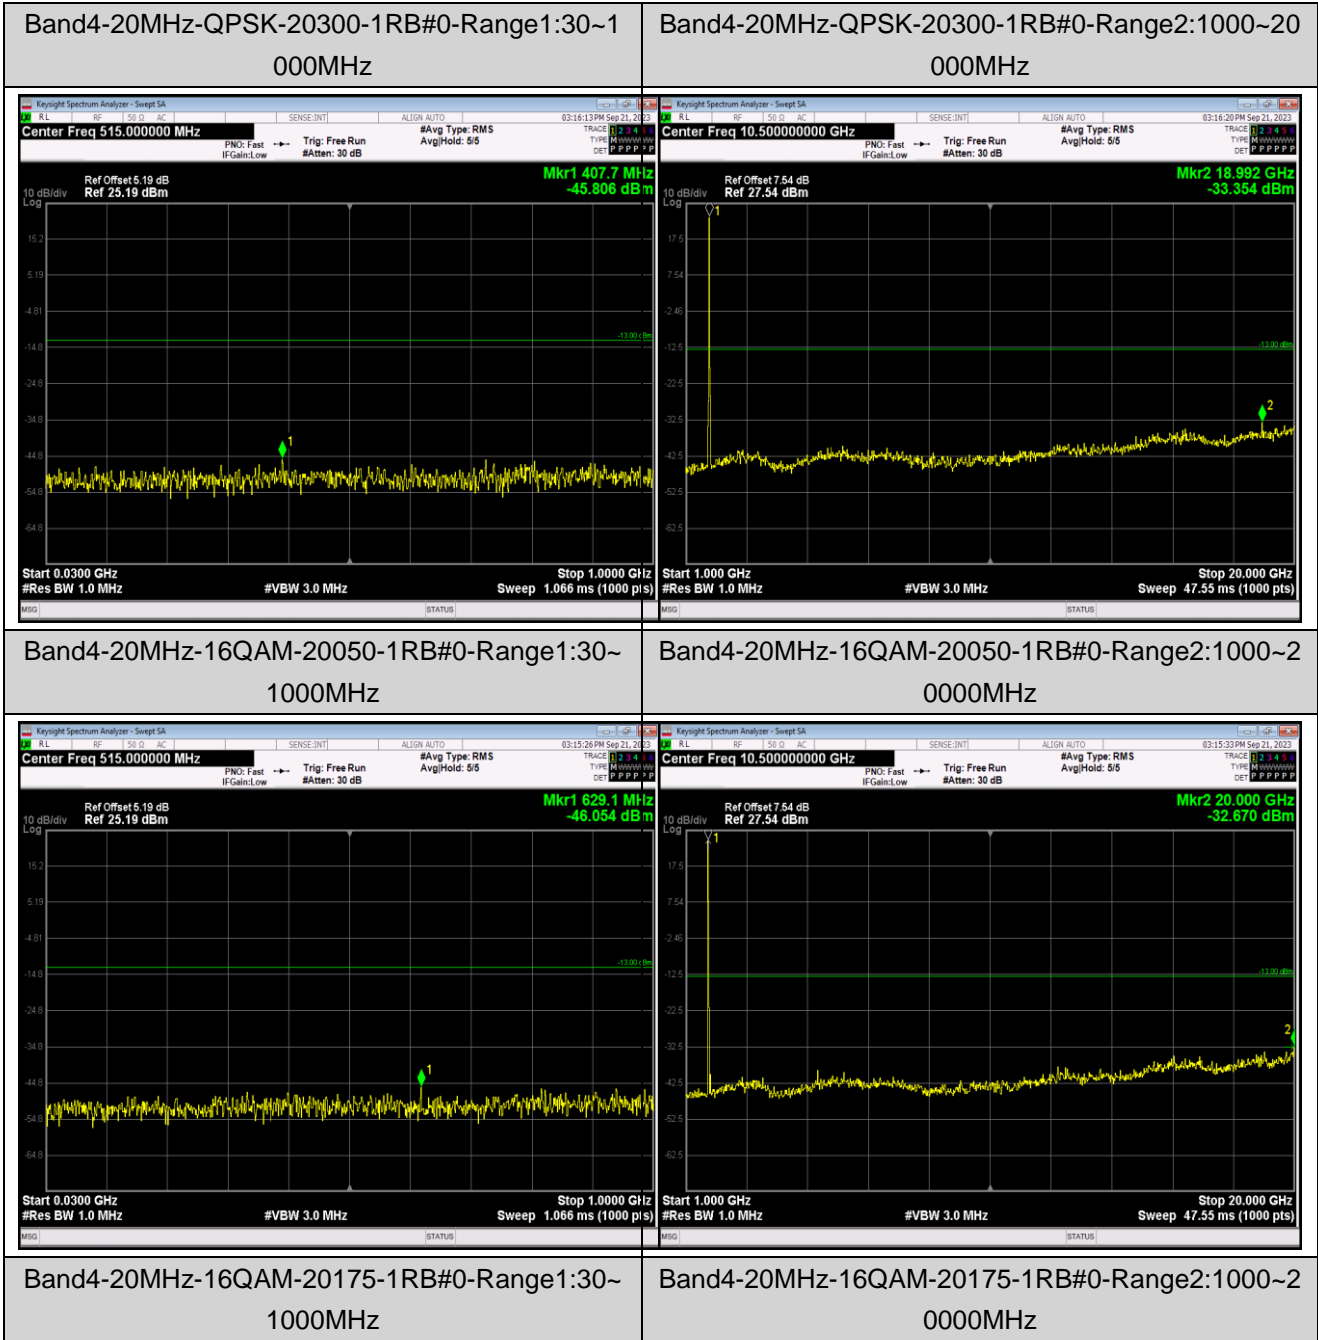

Band2-20MHz-16QAM-18700-1RB#0-Range2:1000~20000MHz

Band4-1.4MHz-QPSK-20175-1RB#0-Range1:30~1000MHz

Band4-1.4MHz-QPSK-20175-1RB#0-Range2:1000~2000MHz

Band4-1.4MHz-QPSK-20393-1RB#0-Range1:30~1000MHz

Band4-1.4MHz-QPSK-20393-1RB#0-Range2:1000~2000MHz

Band4-20MHz-QPSK-20050-1RB#0-Range1:30~1000MHz

Band4-20MHz-QPSK-20050-1RB#0-Range2:1000~20000MHz

Band4-20MHz-QPSK-20175-1RB#0-Range1:30~1000MHz

Band4-20MHz-QPSK-20175-1RB#0-Range2:1000~20000MHz

Band4-20MHz-16QAM-20300-1RB#0-Range1:30~1000MHz

Band4-20MHz-16QAM-20300-1RB#0-Range2:1000~2000MHz

Band5-1.4MHz-QPSK-20407-1RB#0-Range1:30~1000MHz

Band5-1.4MHz-QPSK-20407-1RB#0-Range2:1000~2000MHz

Band5-1.4MHz-16QAM-20525-1RB#0-Range1:30~1000MHz

Band5-1.4MHz-16QAM-20525-1RB#0-Range2:1000~10000MHz

Band5-1.4MHz-16QAM-20643-1RB#0-Range1:30~1000MHz

Band5-1.4MHz-16QAM-20643-1RB#0-Range2:1000~10000MHz