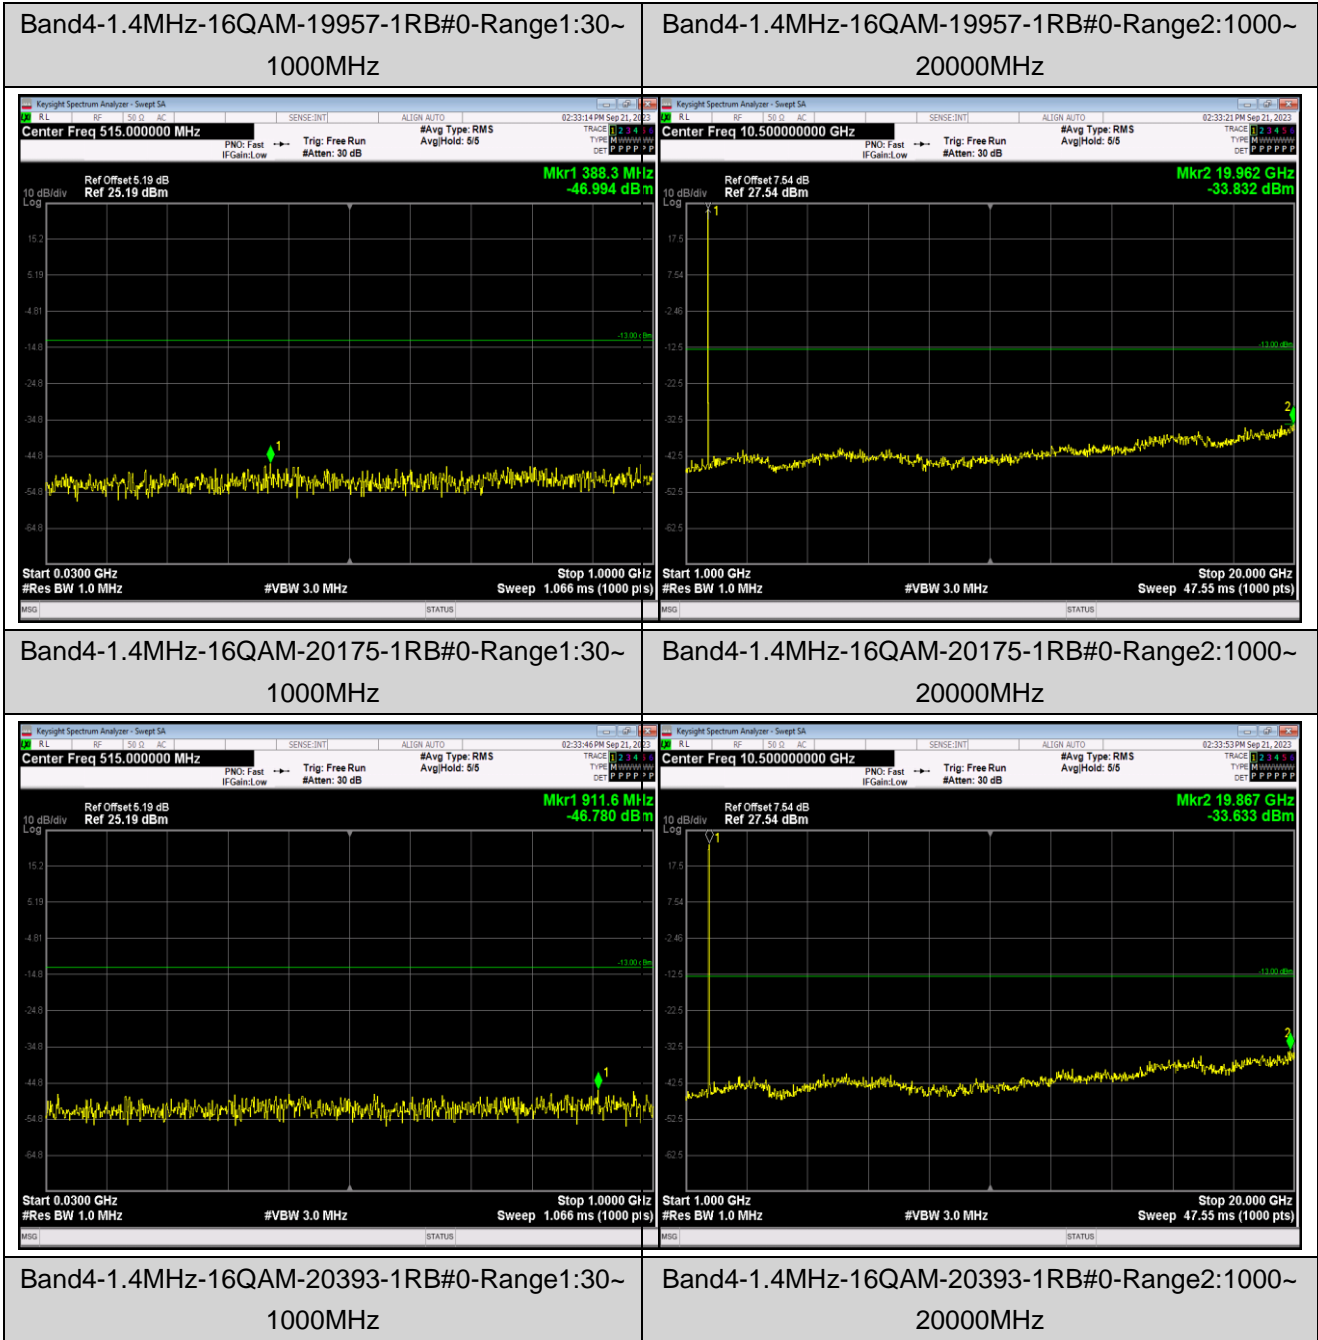

Band2-1.4MHz-16QAM-18900-1RB#0-Range1:30~1000MHz

Band2-1.4MHz-16QAM-18900-1RB#0-Range2:1000~20000MHz

Band2-20MHz-QPSK-19100-1RB#0-Range1:30~1000MHz

Band2-20MHz-QPSK-19100-1RB#0-Range2:1000~20000MHz

Band2-20MHz-16QAM-18700-1RB#0-Range1:30~1000MHz

Band2-20MHz-16QAM-18700-1RB#0-Range2:1000~20000MHz

Band4-1.4MHz-QPSK-20175-1RB#0-Range1:30~1000MHz

Band4-1.4MHz-QPSK-20175-1RB#0-Range2:1000~2000MHz

Band4-1.4MHz-QPSK-20393-1RB#0-Range1:30~1000MHz

Band4-1.4MHz-QPSK-20393-1RB#0-Range2:1000~2000MHz

Band4-20MHz-QPSK-20050-1RB#0-Range1:30~1000MHz

Band4-20MHz-QPSK-20050-1RB#0-Range2:1000~20000MHz

Band4-20MHz-QPSK-20175-1RB#0-Range1:30~1000MHz

Band4-20MHz-QPSK-20175-1RB#0-Range2:1000~20000MHz

Band4-20MHz-16QAM-20300-1RB#0-Range1:30~1000MHz