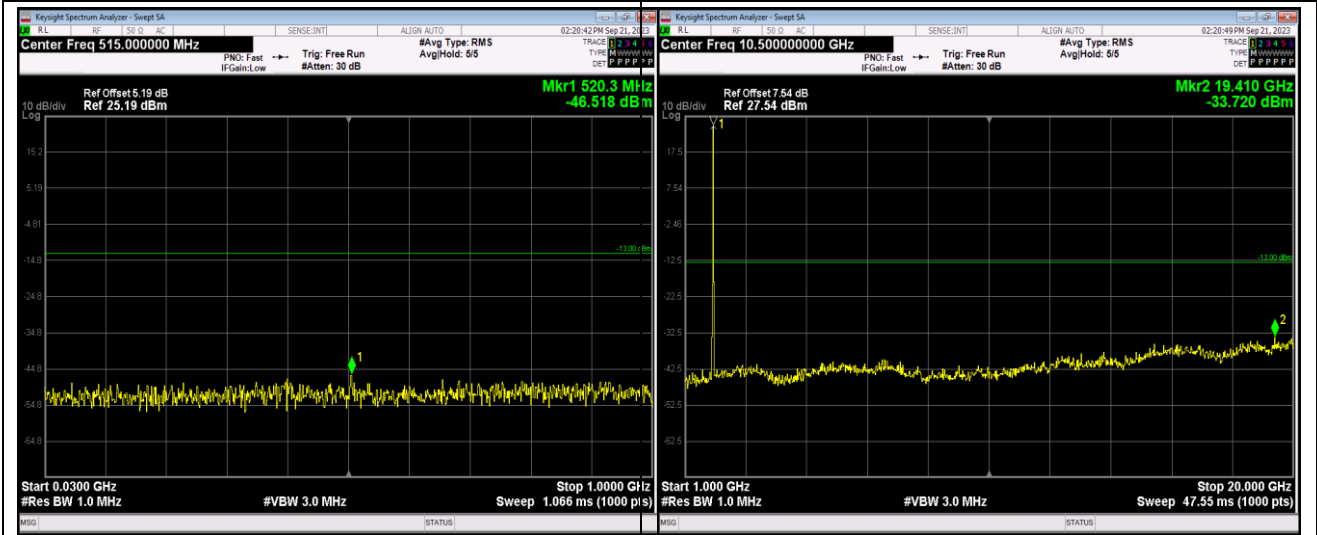

Band2-1.4MHz-16QAM-18900-1RB#0-Range1:30~1000MHz

Band2-1.4MHz-16QAM-18900-1RB#0-Range2:1000~20000MHz

Band2-20MHz-QPSK-19100-1RB#0-Range1:30~1000MHz

Band2-20MHz-QPSK-19100-1RB#0-Range2:1000~20000MHz

Band2-20MHz-16QAM-18700-1RB#0-Range1:30~1000MHz