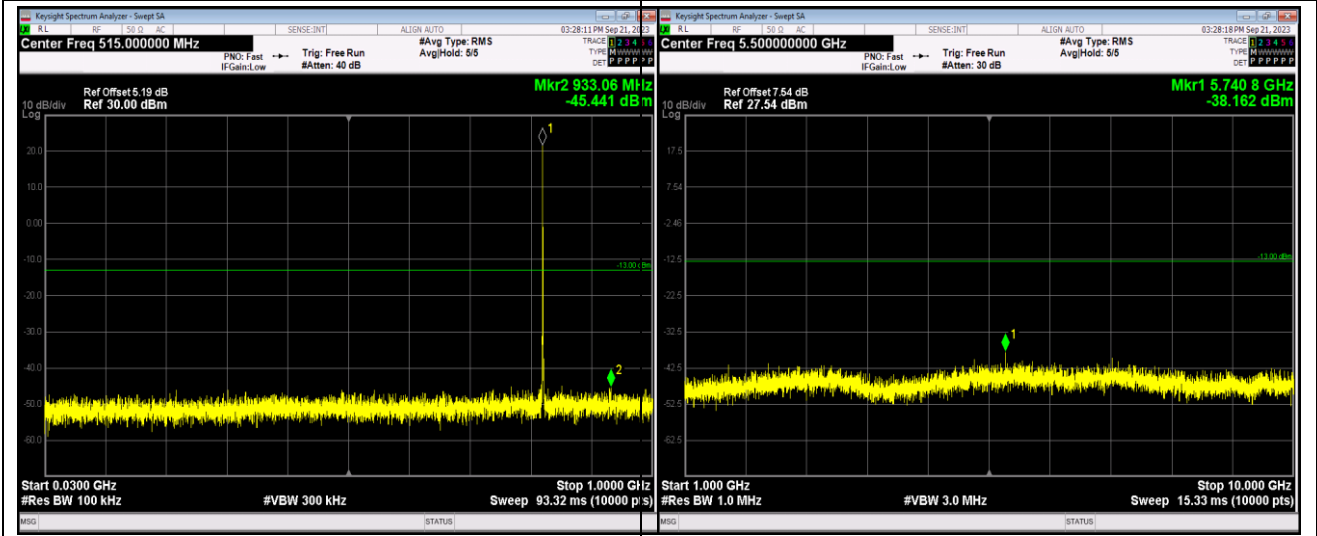

Band5-1.4MHz-QPSK-20407-1RB#0-Range1:30~1000MHz

Band5-1.4MHz-QPSK-20407-1RB#0-Range2:1000~2000MHz