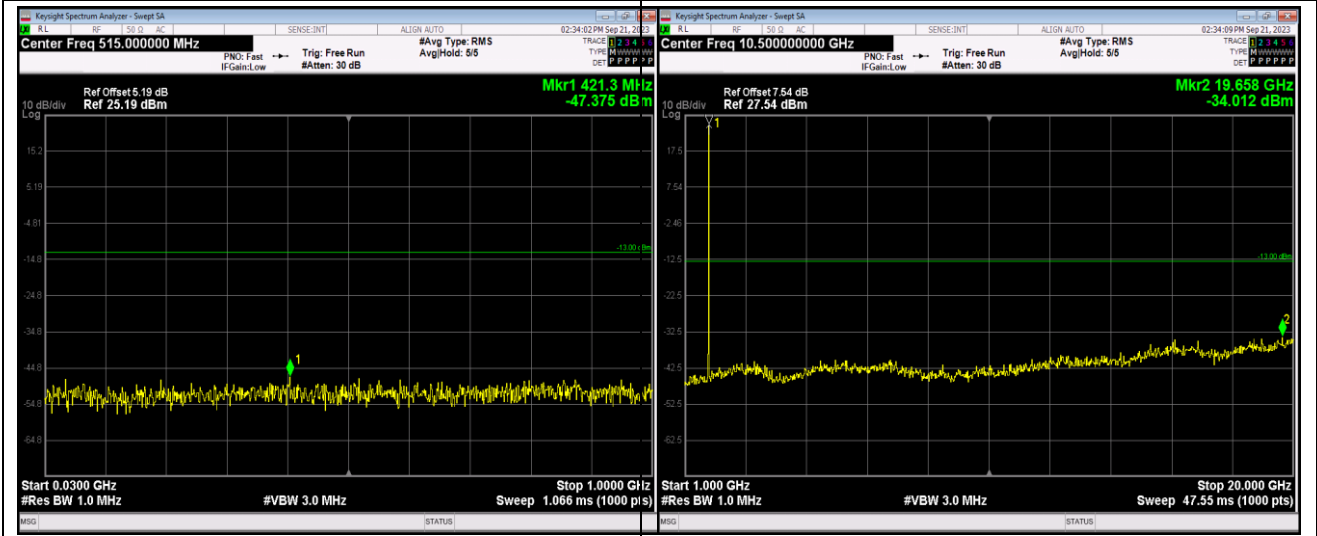

Band2-20MHz-16QAM-18700-1RB#0-Range2:1000~20000MHz

Band4-1.4MHz-QPSK-20175-1RB#0-Range1:30~1000MHz

Band4-1.4MHz-QPSK-20175-1RB#0-Range2:1000~2000MHz

Band4-1.4MHz-QPSK-20393-1RB#0-Range1:30~1000MHz

Band4-1.4MHz-QPSK-20393-1RB#0-Range2:1000~2000MHz