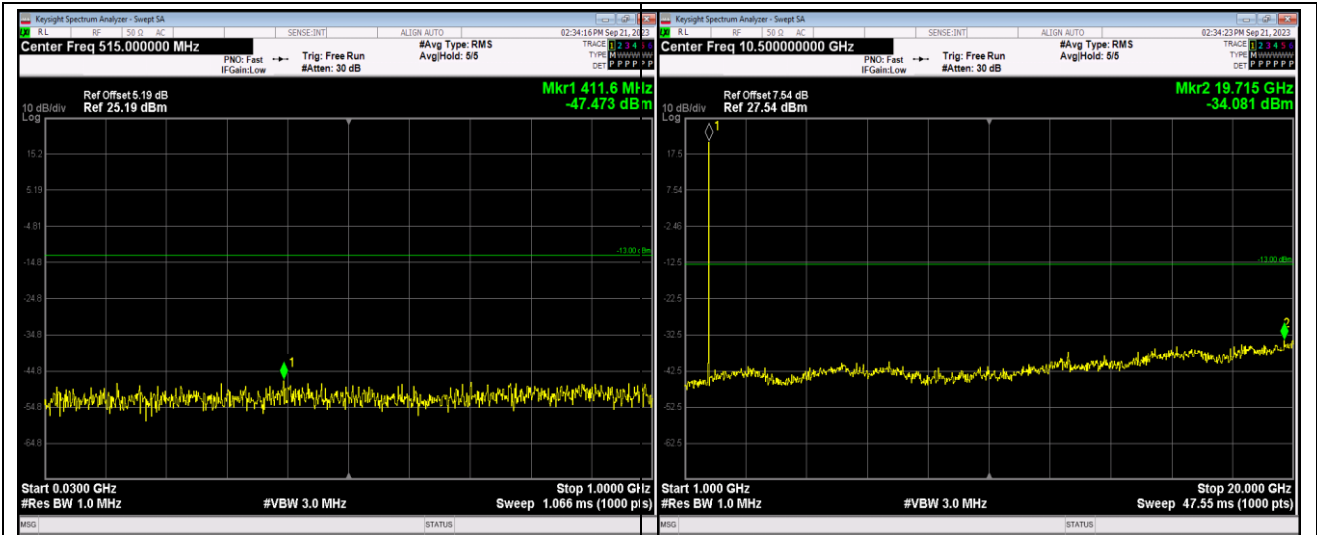

Band2-20MHz-16QAM-18700-1RB#0-Range2:1000~20000MHz

Band4-1.4MHz-QPSK-20175-1RB#0-Range1:30~1000MHz

Band4-1.4MHz-QPSK-20175-1RB#0-Range2:1000~2000MHz

Band4-1.4MHz-QPSK-20393-1RB#0-Range1:30~1000MHz

Band4-1.4MHz-QPSK-20393-1RB#0-Range2:1000~2000MHz