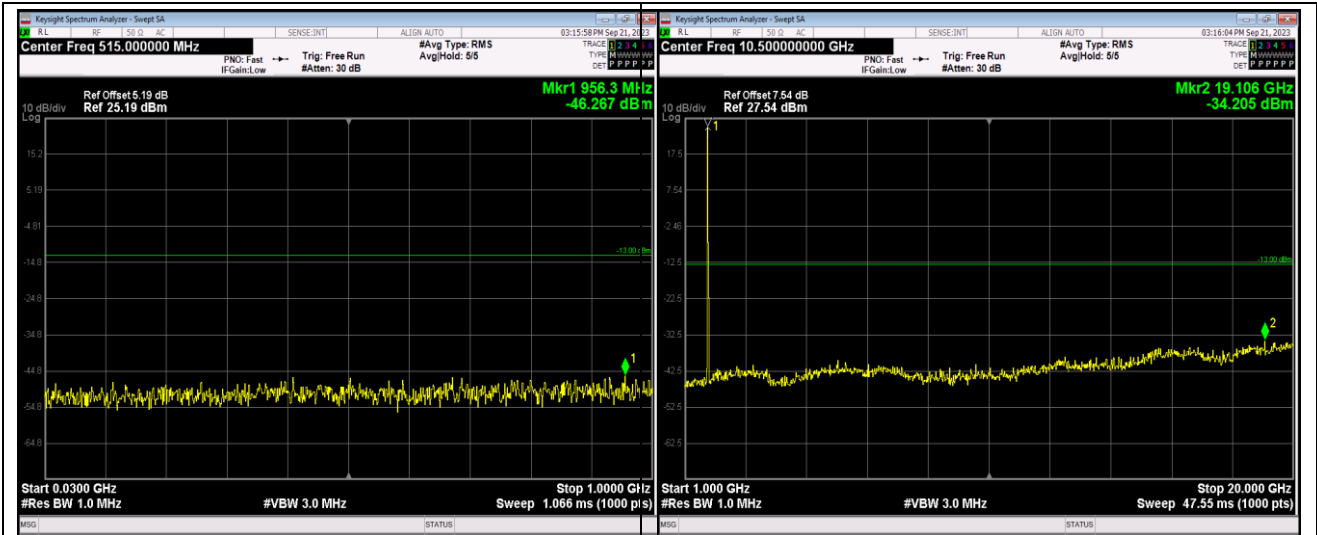

Band4-20MHz-QPSK-20050-1RB#0-Range1:30~1000MHz

Band4-20MHz-QPSK-20050-1RB#0-Range2:1000~20000MHz

Band4-20MHz-QPSK-20175-1RB#0-Range1:30~1000MHz

Band4-20MHz-QPSK-20175-1RB#0-Range2:1000~20000MHz

Band4-20MHz-16QAM-20300-1RB#0-Range1:30~1000MHz