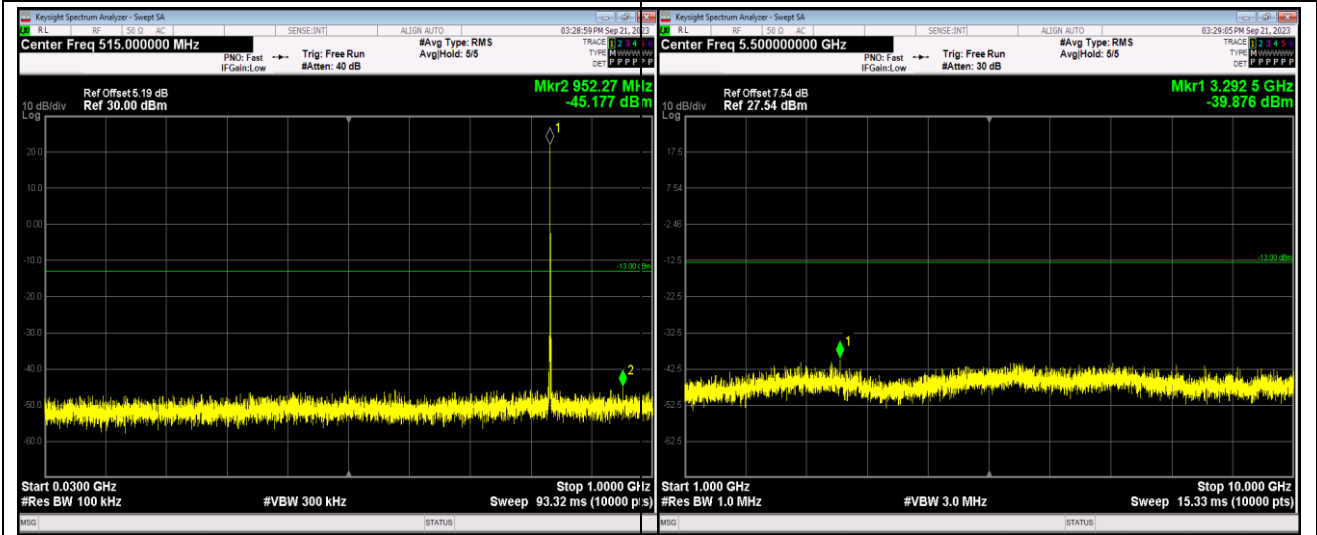

Band4-20MHz-16QAM-20300-1RB#0-Range2:1000~2000MHz

Band5-1.4MHz-QPSK-20407-1RB#0-Range1:30~1000MHz

Band5-1.4MHz-QPSK-20407-1RB#0-Range2:1000~2000MHz

Band5-1.4MHz-16QAM-20525-1RB#0-Range1:30~1000MHz

Band5-1.4MHz-16QAM-20525-1RB#0-Range2:1000~10000MHz

Band5-1.4MHz-16QAM-20643-1RB#0-Range1:30~1000MHz

Band5-1.4MHz-16QAM-20643-1RB#0-Range2:1000~10000MHz