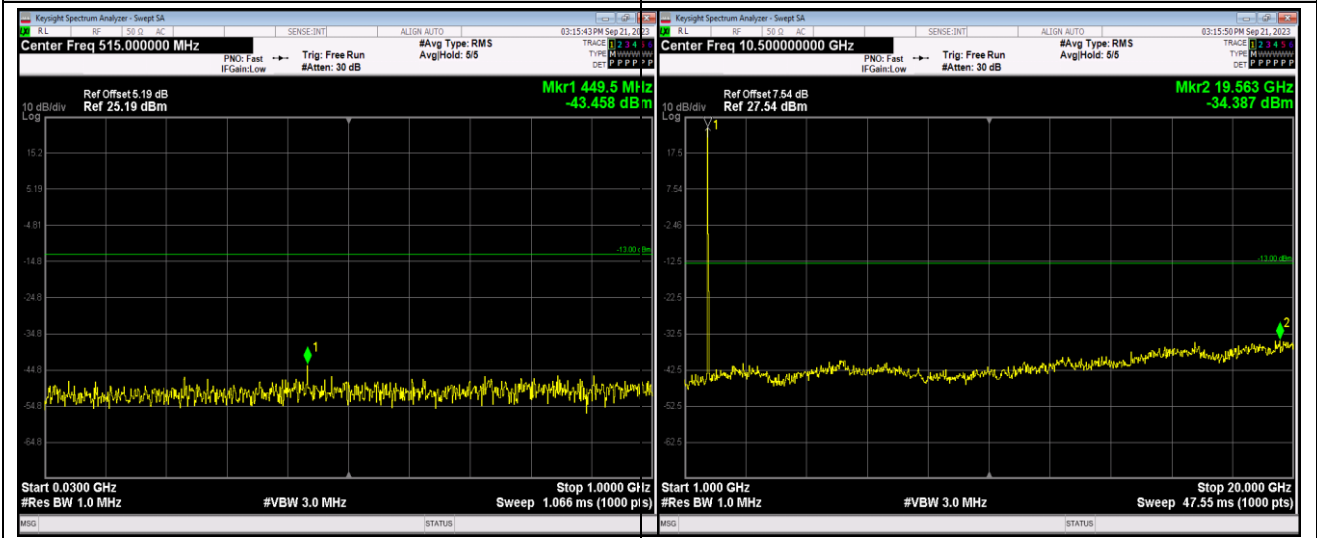

Band4-20MHz-QPSK-20175-1RB#0-Range1:30~1000MHz

Band4-20MHz-QPSK-20175-1RB#0-Range2:1000~20000MHz