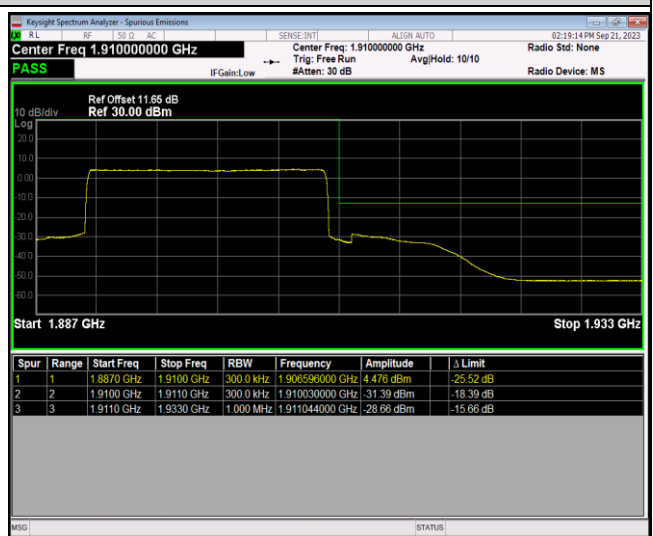

Band2-20MHz-16QAM-19100-1RB#0

Band2-20MHz-16QAM-19100-1RB#99

Band2-20MHz-16QAM-19100-100RB#0

Band4-1.4MHz-QPSK-19957-1RB#0

Band4-1.4MHz-QPSK-19957-1RB#5

Band4-1.4MHz-QPSK-19957-6RB#0

Band4-1.4MHz-QPSK-20393-1RB#0