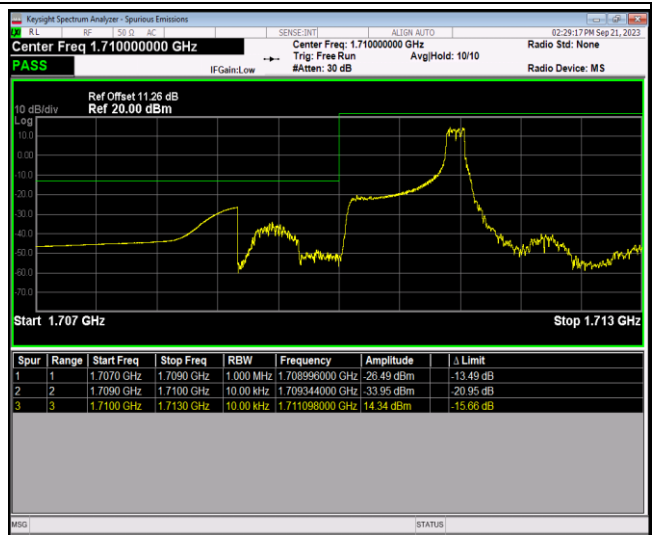

Band2-20MHz-16QAM-19100-1RB#0

Band2-20MHz-16QAM-19100-1RB#99

Band2-20MHz-16QAM-19100-100RB#0

Band4-1.4MHz-QPSK-19957-1RB#0

Band4-1.4MHz-QPSK-19957-1RB#5

Band4-1.4MHz-QPSK-19957-6RB#0

Band4-1.4MHz-QPSK-20393-1RB#0