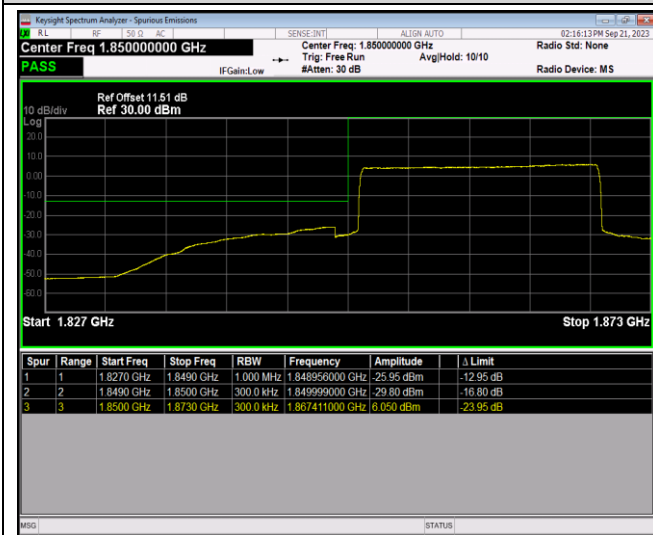

Band2-20MHz-QPSK-18700-100RB#0

Band2-20MHz-QPSK-19100-1RB#0

Band2-20MHz-QPSK-19100-1RB#99

Band2-20MHz-QPSK-19100-100RB#0

Band2-20MHz-16QAM-18700-1RB#0

Band2-20MHz-16QAM-18700-1RB#99

Band2-20MHz-16QAM-18700-100RB#0

Band2-20MHz-16QAM-19100-1RB#0

Band2-20MHz-16QAM-19100-1RB#99

Band2-20MHz-16QAM-19100-100RB#0

Band4-1.4MHz-QPSK-19957-1RB#0

Band4-1.4MHz-QPSK-19957-1RB#5

Band4-1.4MHz-QPSK-19957-6RB#0

Band4-1.4MHz-QPSK-20393-1RB#0