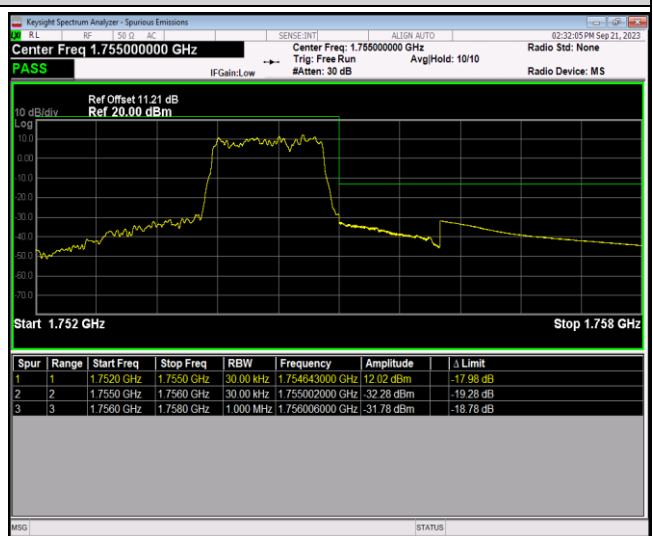

Band4-1.4MHz-QPSK-20393-6RB#0

Band4-1.4MHz-16QAM-19957-1RB#5