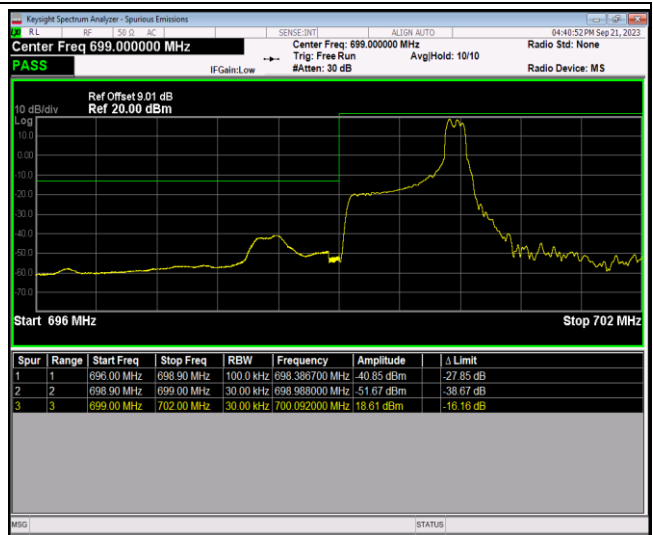

Band5-10MHz-16QAM-20600-1RB#49

Band5-10MHz-16QAM-20600-50RB#0

Band12-1.4MHz-QPSK-23017-1RB#0

Band12-1.4MHz-QPSK-23017-1RB#5

Band12-1.4MHz-QPSK-23017-6RB#0

Band12-1.4MHz-QPSK-23173-1RB#0

Band12-1.4MHz-QPSK-23173-1RB#5