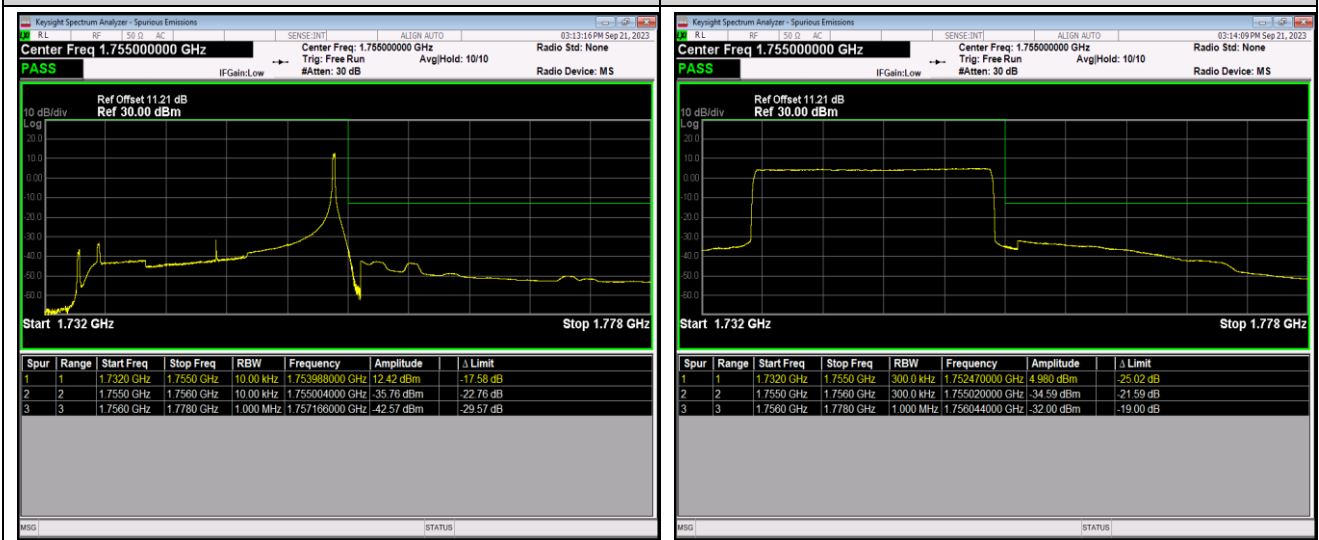

Band4-1.4MHz-16QAM-20393-6RB#0

Band4-20MHz-QPSK-20050-1RB#0

Band4-20MHz-QPSK-20050-1RB#99

Band4-20MHz-QPSK-20050-100RB#0

Band4-20MHz-QPSK-20300-1RB#0

Band4-20MHz-QPSK-20300-1RB#99

Band4-20MHz-QPSK-20300-100RB#0