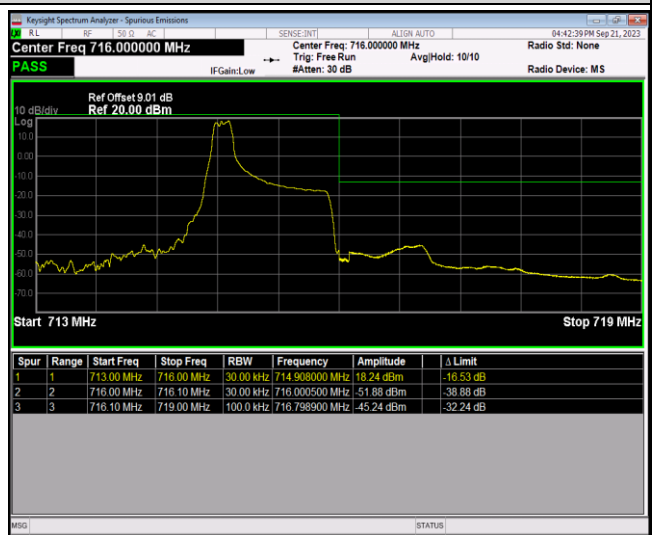

Band5-10MHz-16QAM-20600-1RB#49

Band5-10MHz-16QAM-20600-50RB#0

Band12-1.4MHz-QPSK-23017-1RB#0

Band12-1.4MHz-QPSK-23017-1RB#5

Band12-1.4MHz-QPSK-23017-6RB#0

Band12-1.4MHz-QPSK-23173-1RB#0

Band12-1.4MHz-QPSK-23173-1RB#5