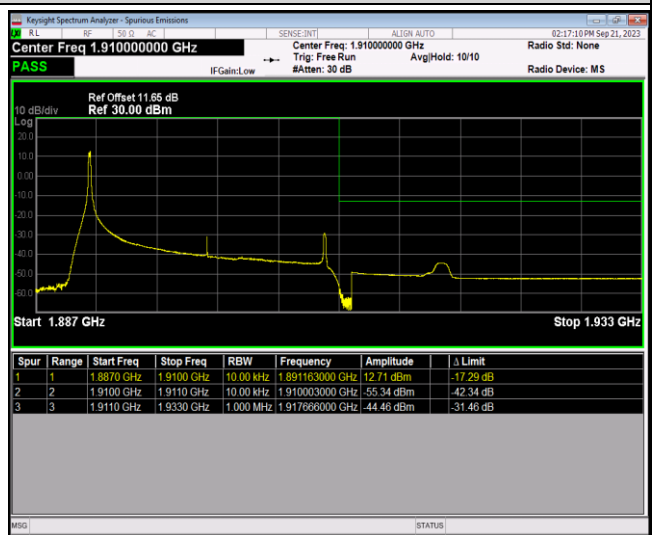

Band2-20MHz-QPSK-18700-100RB#0

Band2-20MHz-QPSK-19100-1RB#0

Band2-20MHz-QPSK-19100-1RB#99

Band2-20MHz-QPSK-19100-100RB#0

Band2-20MHz-16QAM-18700-1RB#0

Band2-20MHz-16QAM-18700-1RB#99

Band2-20MHz-16QAM-18700-100RB#0

Band2-20MHz-16QAM-19100-1RB#0

Band2-20MHz-16QAM-19100-1RB#99

Band2-20MHz-16QAM-19100-100RB#0

Band4-1.4MHz-QPSK-19957-1RB#0

Band4-1.4MHz-QPSK-19957-1RB#5

Band4-1.4MHz-QPSK-19957-6RB#0

Band4-1.4MHz-QPSK-20393-1RB#0