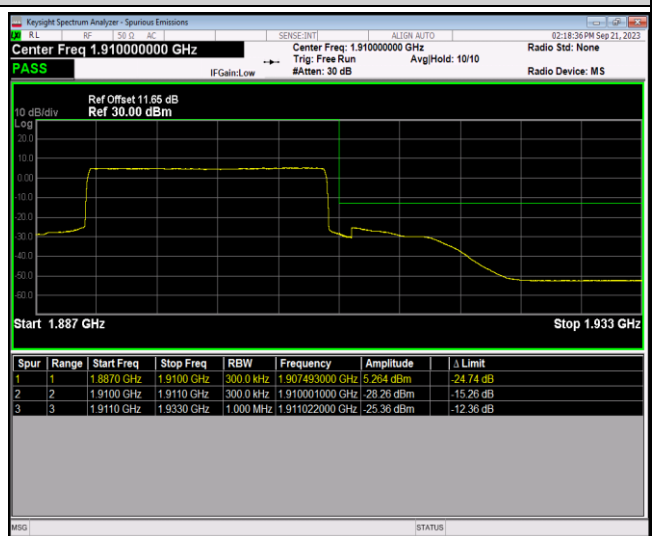

Band2-20MHz-QPSK-18700-100RB#0

Band2-20MHz-QPSK-19100-1RB#0

Band2-20MHz-QPSK-19100-1RB#99

Band2-20MHz-QPSK-19100-100RB#0

Band2-20MHz-16QAM-18700-1RB#0

Band2-20MHz-16QAM-18700-1RB#99

Band2-20MHz-16QAM-18700-100RB#0

Band2-20MHz-16QAM-19100-1RB#0

Band2-20MHz-16QAM-19100-1RB#99

Band2-20MHz-16QAM-19100-100RB#0

Band4-1.4MHz-QPSK-19957-1RB#0

Band4-1.4MHz-QPSK-19957-1RB#5

Band4-1.4MHz-QPSK-19957-6RB#0

Band4-1.4MHz-QPSK-20393-1RB#0