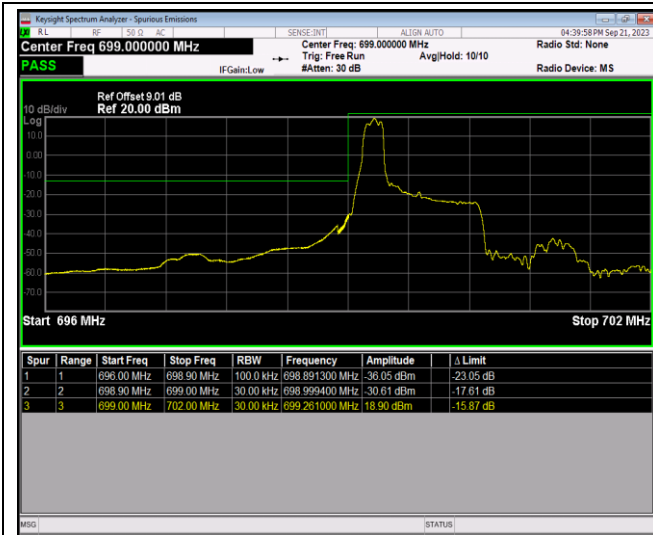

Band5-10MHz-16QAM-20600-1RB#49

Band5-10MHz-16QAM-20600-50RB#0

Band12-1.4MHz-QPSK-23017-1RB#0

Band12-1.4MHz-QPSK-23017-1RB#5

Band12-1.4MHz-QPSK-23017-6RB#0

Band12-1.4MHz-QPSK-23173-1RB#0

Band12-1.4MHz-QPSK-23173-1RB#5