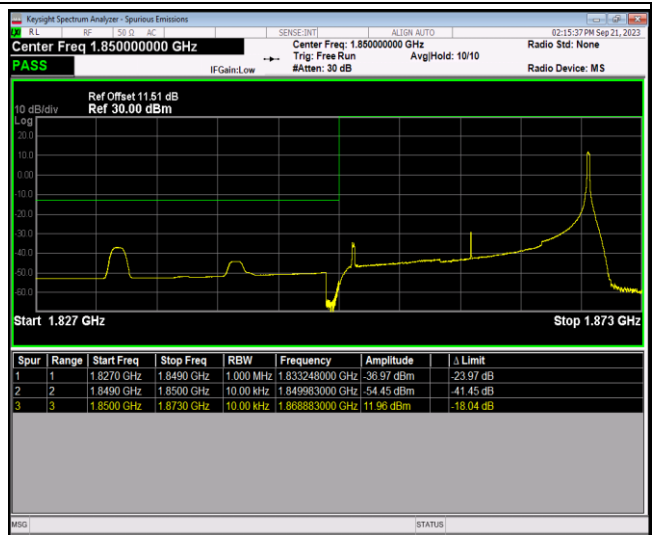

Band2-20MHz-QPSK-18700-100RB#0

Band2-20MHz-QPSK-19100-1RB#0

Band2-20MHz-QPSK-19100-1RB#99

Band2-20MHz-QPSK-19100-100RB#0

Band2-20MHz-16QAM-18700-1RB#0

Band2-20MHz-16QAM-18700-1RB#99

Band2-20MHz-16QAM-18700-100RB#0

Band2-20MHz-16QAM-19100-1RB#0

Band2-20MHz-16QAM-19100-1RB#99

Band2-20MHz-16QAM-19100-100RB#0

Band4-1.4MHz-QPSK-19957-1RB#0

Band4-1.4MHz-QPSK-19957-1RB#5

Band4-1.4MHz-QPSK-19957-6RB#0

Band4-1.4MHz-QPSK-20393-1RB#0