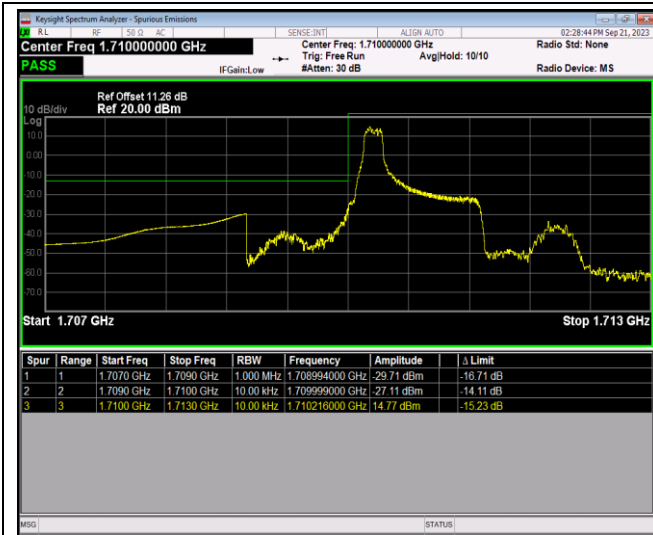

Band2-20MHz-16QAM-19100-1RB#0

Band2-20MHz-16QAM-19100-1RB#99

Band2-20MHz-16QAM-19100-100RB#0

Band4-1.4MHz-QPSK-19957-1RB#0

Band4-1.4MHz-QPSK-19957-1RB#5

Band4-1.4MHz-QPSK-19957-6RB#0

Band4-1.4MHz-QPSK-20393-1RB#0