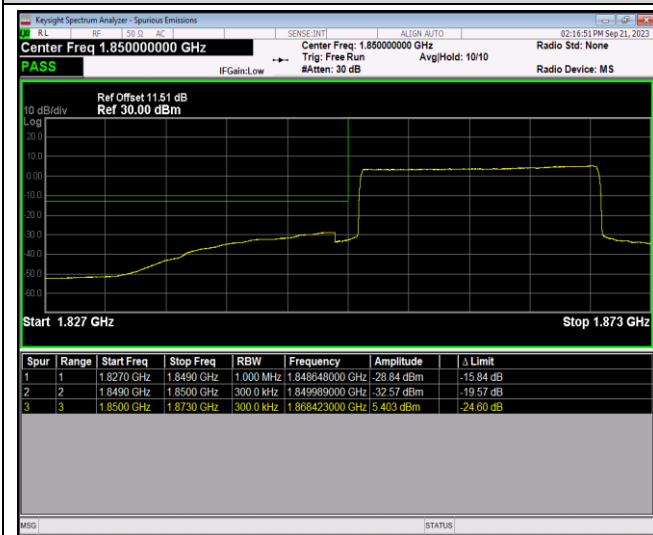

Band2-20MHz-QPSK-18700-100RB#0

Band2-20MHz-QPSK-19100-1RB#0

Band2-20MHz-QPSK-19100-1RB#99

Band2-20MHz-QPSK-19100-100RB#0

Band2-20MHz-16QAM-18700-1RB#0

Band2-20MHz-16QAM-18700-1RB#99

Band2-20MHz-16QAM-18700-100RB#0

Band2-20MHz-16QAM-19100-1RB#0

Band2-20MHz-16QAM-19100-1RB#99

Band2-20MHz-16QAM-19100-100RB#0

Band4-1.4MHz-QPSK-19957-1RB#0

Band4-1.4MHz-QPSK-19957-1RB#5

Band4-1.4MHz-QPSK-19957-6RB#0

Band4-1.4MHz-QPSK-20393-1RB#0