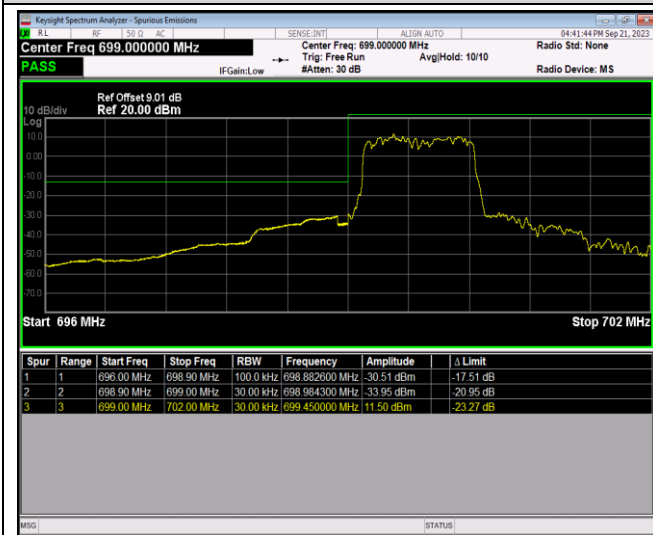

Band5-10MHz-16QAM-20600-1RB#49

Band5-10MHz-16QAM-20600-50RB#0

Band12-1.4MHz-QPSK-23017-1RB#0

Band12-1.4MHz-QPSK-23017-1RB#5

Band12-1.4MHz-QPSK-23017-6RB#0

Band12-1.4MHz-QPSK-23173-1RB#0

Band12-1.4MHz-QPSK-23173-1RB#5