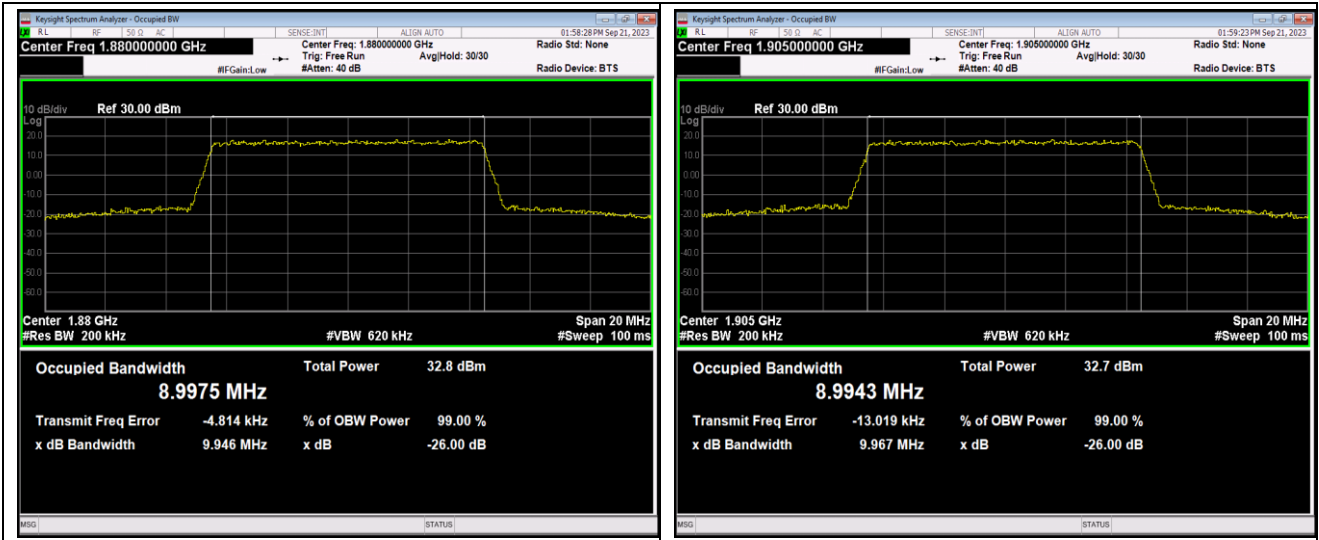

Test Graphs

Band2-10MHz-QPSK-18650-50RB#0

Band2-10MHz-QPSK-18900-50RB#0

Band2-10MHz-QPSK-19150-50RB#0

Band2-10MHz-16QAM-18650-50RB#0

Band2-10MHz-16QAM-18900-50RB#0

Band2-10MHz-16QAM-19150-50RB#0

Band2-15MHz-QPSK-18675-75RB#0