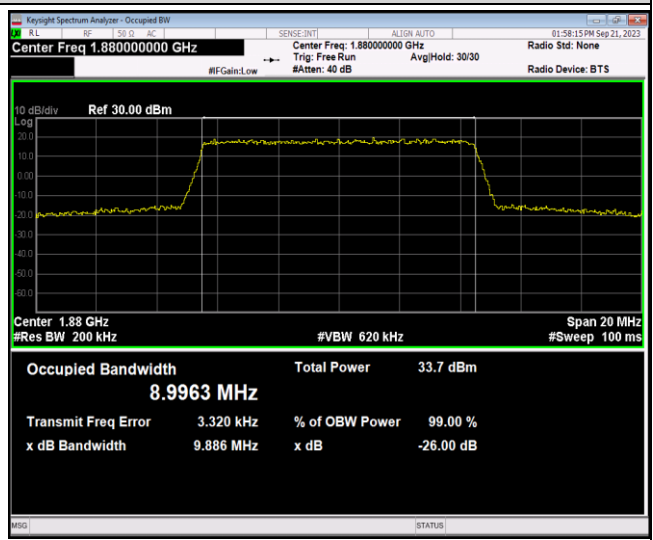

Test Graphs

Band2-10MHz-QPSK-18650-50RB#0

Band2-10MHz-QPSK-18900-50RB#0

Band2-10MHz-QPSK-19150-50RB#0

Band2-10MHz-16QAM-18650-50RB#0

Band2-10MHz-16QAM-18900-50RB#0

Band2-10MHz-16QAM-19150-50RB#0

Band2-15MHz-QPSK-18675-75RB#0