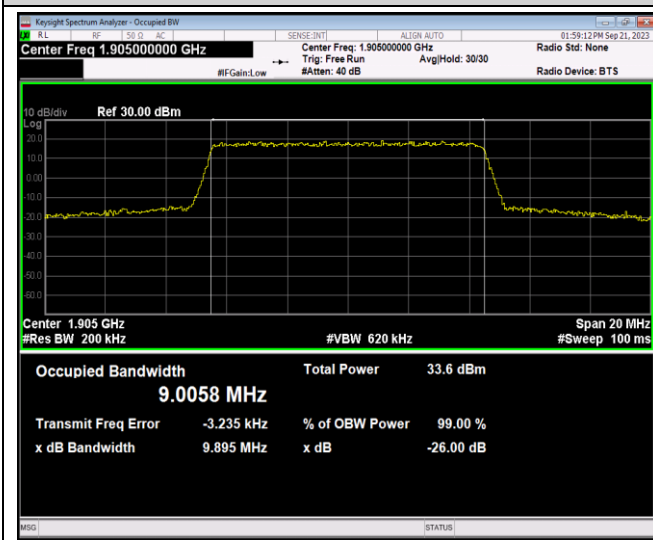

Test Graphs

Band2-10MHz-QPSK-18650-50RB#0

Band2-10MHz-QPSK-18900-50RB#0

Band2-10MHz-QPSK-19150-50RB#0

Band2-10MHz-16QAM-18650-50RB#0

Band2-10MHz-16QAM-18900-50RB#0

Band2-10MHz-16QAM-19150-50RB#0

Band2-15MHz-QPSK-18675-75RB#0