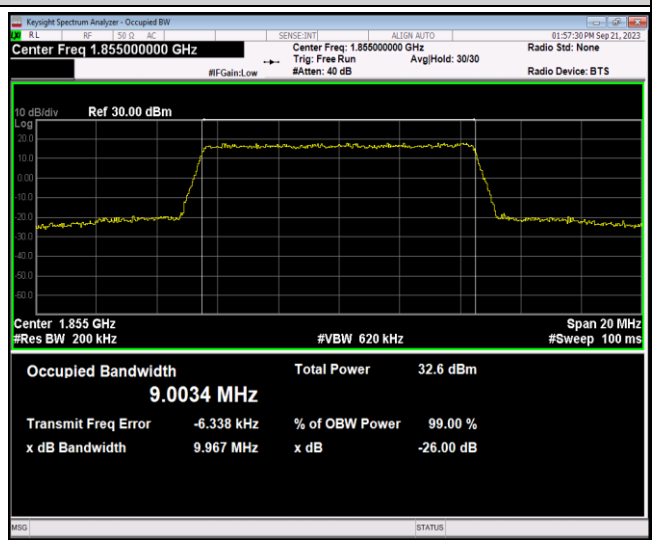

Test Graphs

Band2-10MHz-QPSK-18650-50RB#0

Band2-10MHz-QPSK-18900-50RB#0

Band2-10MHz-QPSK-19150-50RB#0

Band2-10MHz-16QAM-18650-50RB#0

Band2-10MHz-16QAM-18900-50RB#0

Band2-10MHz-16QAM-19150-50RB#0

Band2-15MHz-QPSK-18675-75RB#0