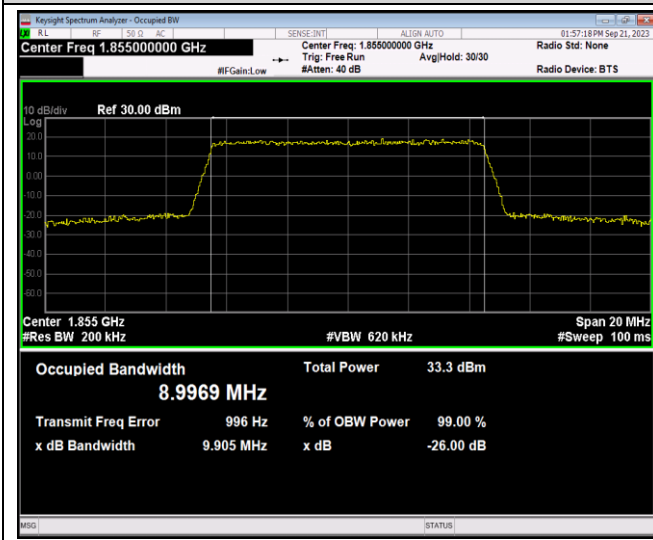

Test Graphs

Band2-10MHz-QPSK-18650-50RB#0

Band2-10MHz-QPSK-18900-50RB#0

Band2-10MHz-QPSK-19150-50RB#0

Band2-10MHz-16QAM-18650-50RB#0

Band2-10MHz-16QAM-18900-50RB#0

Band2-10MHz-16QAM-19150-50RB#0

Band2-15MHz-QPSK-18675-75RB#0