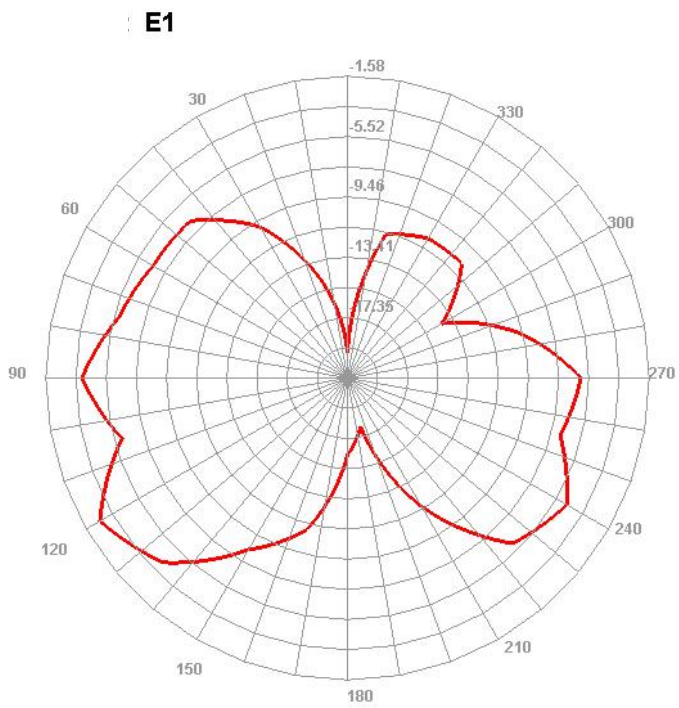

910.000MHz

H

E1

E2

LTE-B12

LTE-B13

LTE-B17

LTE-B28