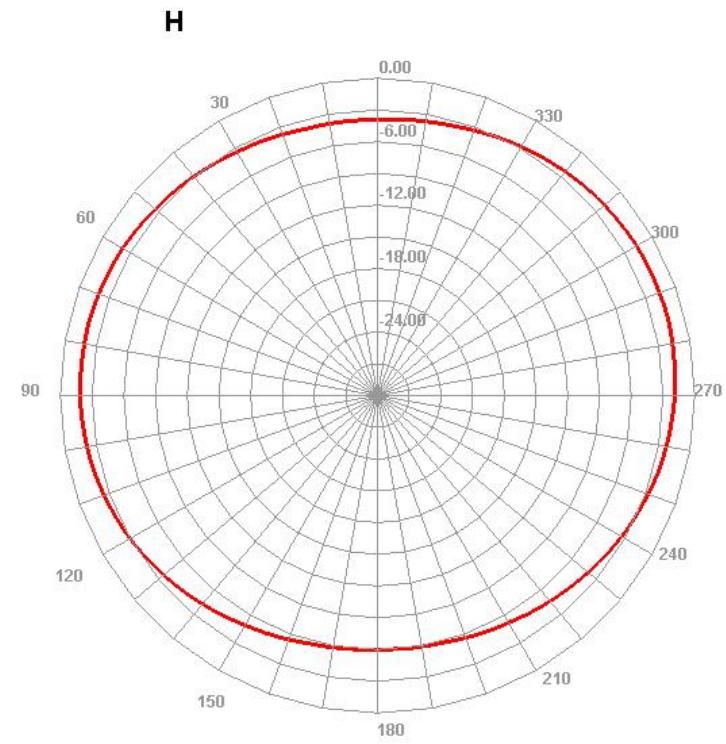

910.000MHz

H

E1

E2

LTE-B12

LTE-B13

LTE-B17

LTE-B28