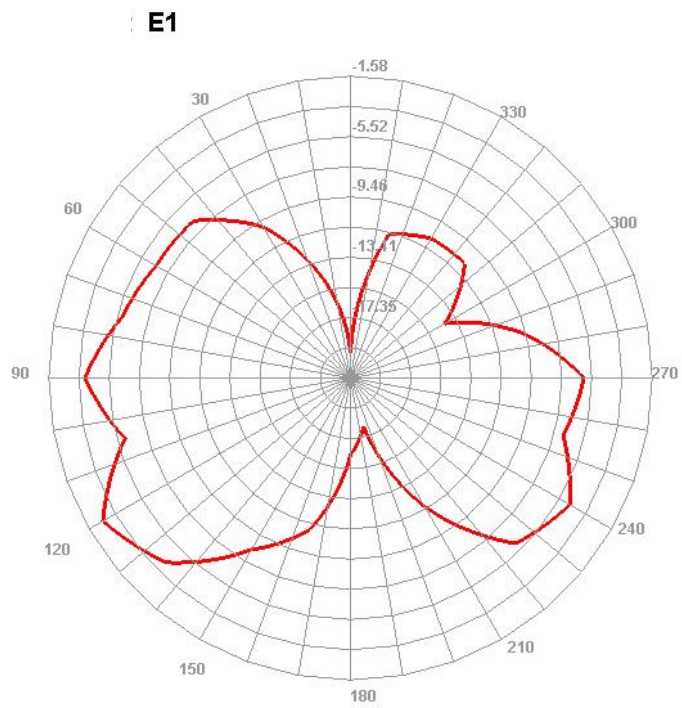

910.000MHz

H

E1

E2

LTE-B12

LTE-B13

LTE-B17

LTE-B28