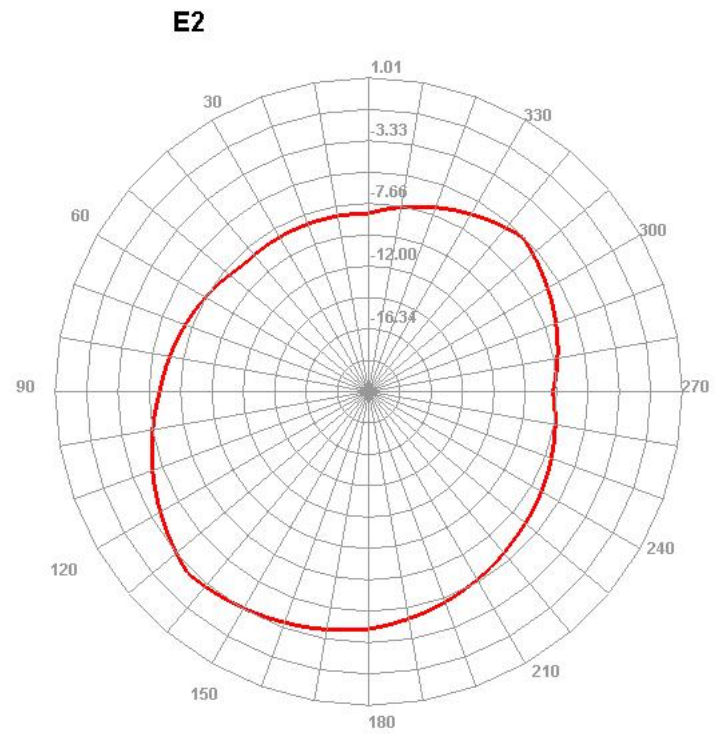

LTE-B66

H

E2

E1

LTE-B71

H

E1

E2

GPS

2.4G WIFI

5.18G WiFi

5.8G WiFi

H

E1

E2