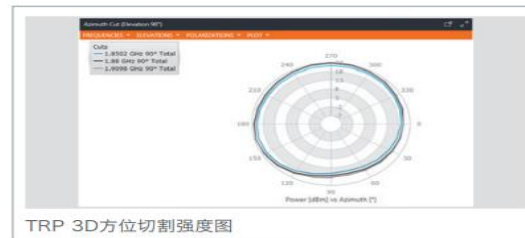

1、 Test system and test equipment

System Brand: MVG(SATIMO) measurement features: gain • pattern beamwidth cross polarization resolution sidelobe level 3D cavity reflectance at any polarization cavity reflectance (line or arc) antenna efficiency TRP, TIS, EIRP and EIS. Frequency band: StarLab 6 GHz - 650 MHz to 6 GHz

1、根据RTC
2、根据协议

Efficient (2G+3G+4G+2. 4G-WiFi /BT)

PEAK GAIN			
2G:	Frequency range	Effi %	Gaim dBi
GSM850	824~894Mhz	21.80	-1.4
GSM900	880~960Mhz	20.84	-1.1
DCS1800	1710~1880Mhz	38.62	1.58
PCS1900	1850~1990Mhz	40.81	1.83
3G:			
W1	1920~2170Mhz	37.85	1.55
W2	1850~1990Mhz	40.81	1.83
W5	824~894Mhz	21.80	-1.4
W8	880~960Mhz	20.84	-1.1
4G:			
LTE-B1	1920~2170Mhz	37.85	1.55
LTE-B2	1850~1990Mhz	40.81	1.83
LTE-B3	1710~1880Mhz	38.62	1.58
LTE-B4	1710~2155Mhz	39.07	1.58
LTE-B5	824~894Mhz	21.80	-1.4
LTE-B7	2500~2690Mhz	28.01	0.94
LTE-B8	880~960Mhz	20.84	-1.1
LTE-B12	698~746Mhz	19.03	-1.58
LTE-B13	746~787Mhz	18.82	-1.35
LTE-B17	704~746Mhz	19.04	-1.58
LTE-B28	708~798Mhz	19.05	-1.58
LTE-B66	1710~2170Mhz	39.08	1.58
LTE-B71	617~698Mhz	18.52	-1.61
2. 4G-WIFI	2400~2500Mhz	42.52	1.01
5. 18G WIFI	5000~5800Mhz	40.24	1.82
5. 8G WIFI	5000~5800Mhz	40.24	1.54
BT	2400~2500Mhz	42.51	1.01
GPS	1575Mhz	38.73	1.23