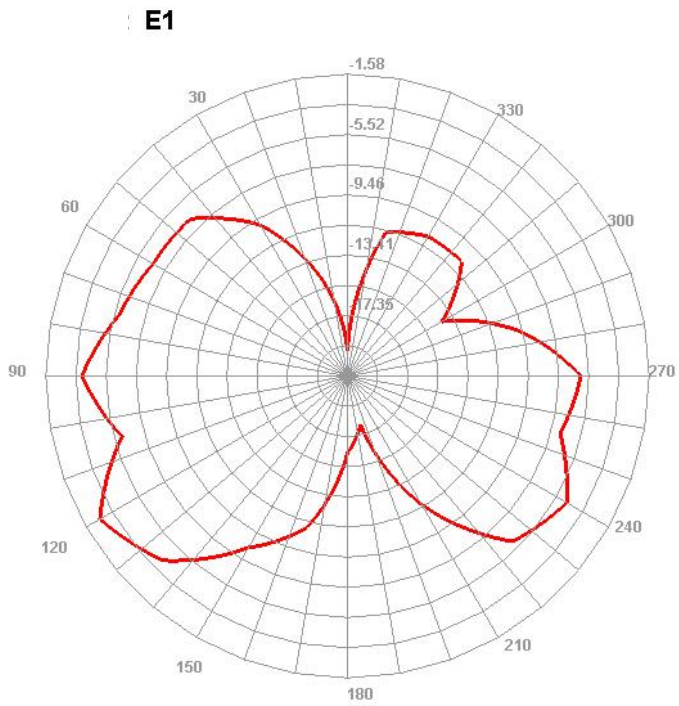

910.000MHz

H

E1

E2

LTE-B12

LTE-B13

LTE-B17

LTE-B28