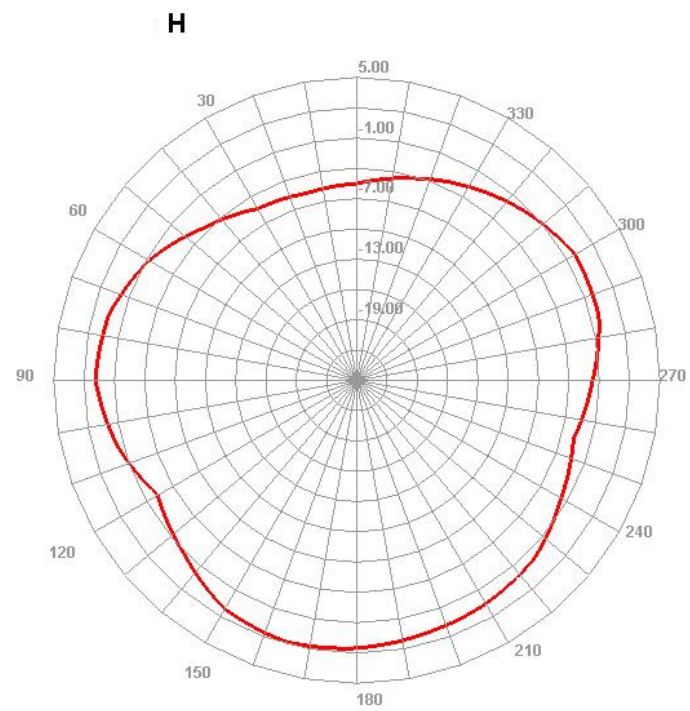

910.000MHz

H

E1

E2

LTE-B12

LTE-B13

LTE-B17

LTE-B28

LTE-B66

H

E2

E1

LTE-B71

H

E1

E2

GPS

2.4G WIFI

5.18G WiFi

5.8G WiFi

H

E1

E2