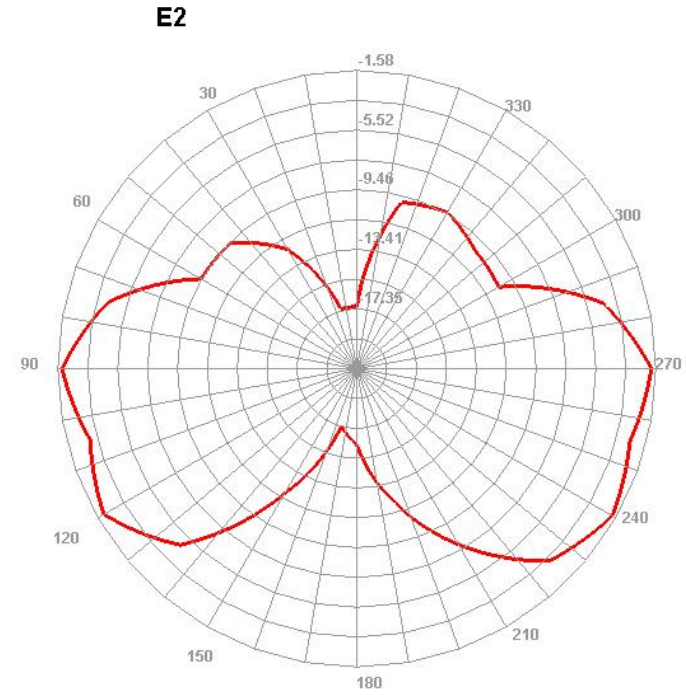

910.000MHz

H

E1

E2

LTE-B12

LTE-B13

LTE-B17

LTE-B28