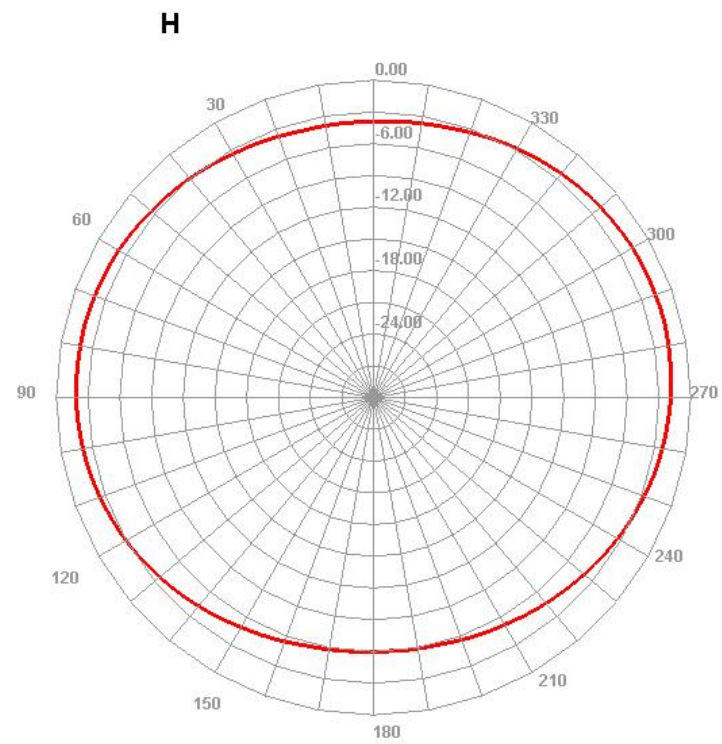

910.000MHz

H

E1

E2

LTE-B12

LTE-B13

LTE-B17

LTE-B28