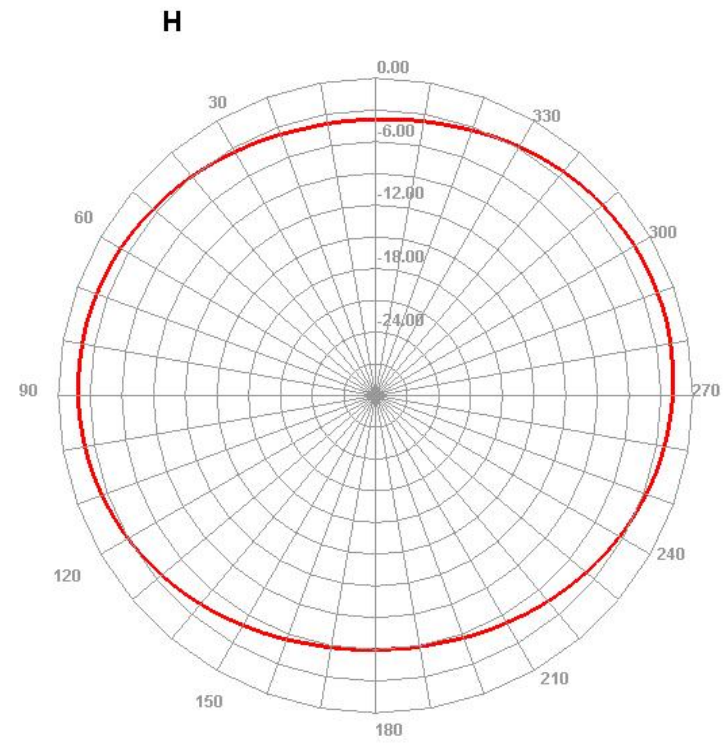

910.000MHz

H

E1

E2

LTE-B12

LTE-B13

LTE-B17

LTE-B28