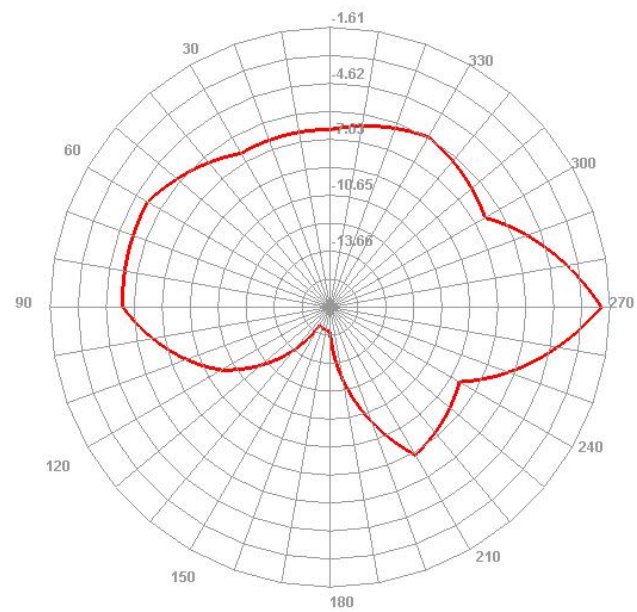

910.000MHz

H

E1

E2

LTE-B12

LTE-B13

LTE-B17

LTE-B28

LTE-B66

H

E2

E1

LTE-B71

H

E1

E2

GPS

2.4G WIFI

5.18G WiFi

5.8G WiFi

H

E1

E2