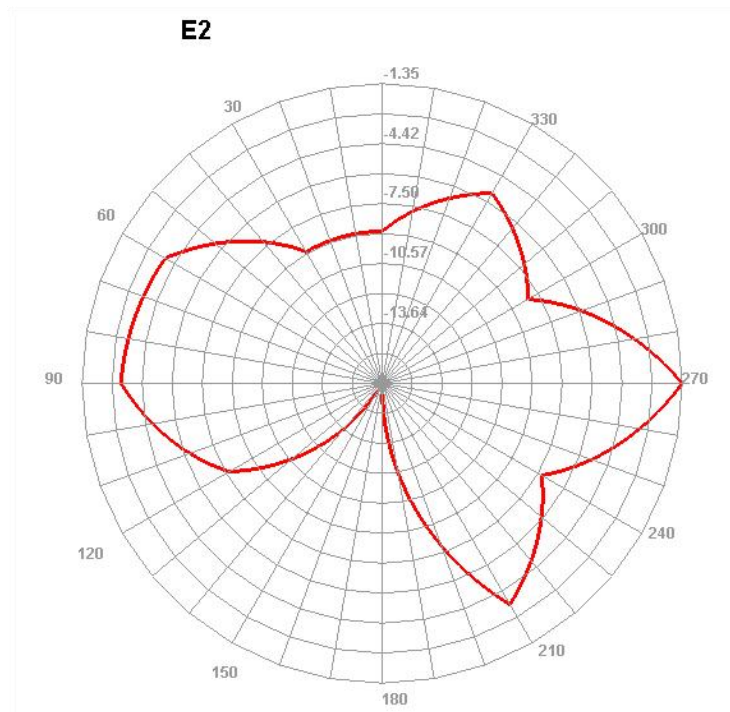

910.000MHz

H

E1

E2

LTE-B12

LTE-B13

LTE-B17

LTE-B28