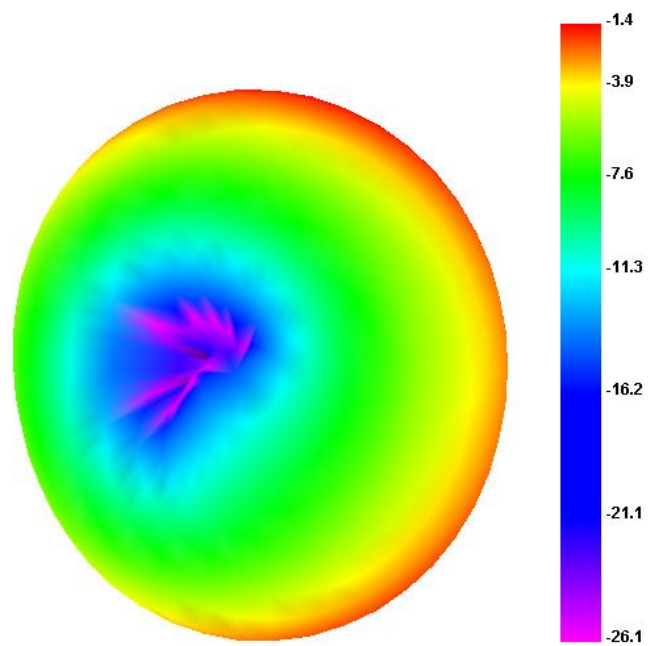

1、根据RTC
2、根据协议

Efficient (2G+3G+4G+2. 4G-WiFi /BT)

PEAK GAIN			
2G:	Frequency range	Effi %	Gaim dBi
GSM850	824~894Mhz	21.80	-1.4
GSM900	880~960Mhz	20.84	-1.1
DCS1800	1710~1880Mhz	38.62	1.58
PCS1900	1850~1990Mhz	40.81	1.83
3G:			
W1	1920~2170Mhz	37.85	1.55
W2	1850~1990Mhz	40.81	1.83
W5	824~894Mhz	21.80	-1.4
W8	880~960Mhz	20.84	-1.1
4G:			
LTE-B1	1920~2170Mhz	37.85	1.55
LTE-B2	1850~1990Mhz	40.81	1.83
LTE-B3	1710~1880Mhz	38.62	1.58
LTE-B4	1710~2155Mhz	39.07	1.58
LTE-B5	824~894Mhz	21.80	-1.4
LTE-B7	2500~2690Mhz	28.01	0.94
LTE-B8	880~960Mhz	20.84	-1.1
LTE-B12	698~746Mhz	19.03	-1.58
LTE-B13	746~787Mhz	18.82	-1.35
LTE-B17	704~746Mhz	19.04	-1.58
LTE-B28	708~798Mhz	19.05	-1.58
LTE-B66	1710~2170Mhz	39.08	1.58
LTE-B71	617~698Mhz	18.52	-1.61
2. 4G-WIFI	2400~2500Mhz	42.52	1.01
5. 18G WIFI	5000~5800Mhz	40.24	1.82
5. 8G WIFI	5000~5800Mhz	40.24	1.54
BT	2400~2500Mhz	42.51	1.01
GPS	1575Mhz	38.73	1.23

GSM 900

H

E1

E2

GSM 850

E1

H

E2