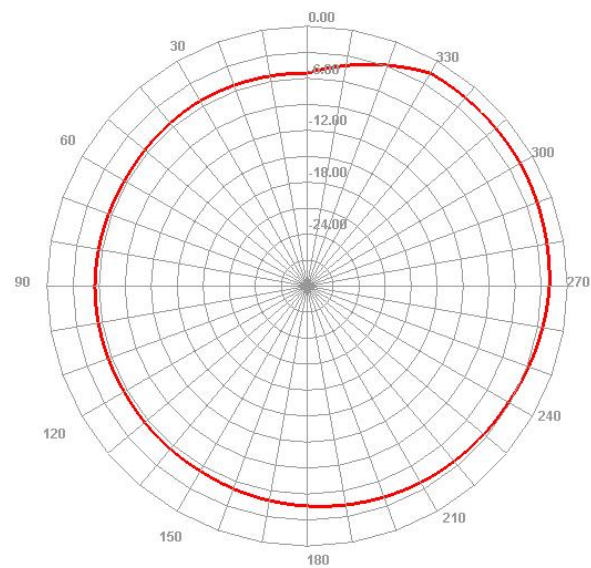

LTE-B66

H

E2

E1

LTE-B71

H

E1

E2

GPS

2.4G WIFI

5.18G WiFi

5.8G WiFi

H

E1

E2