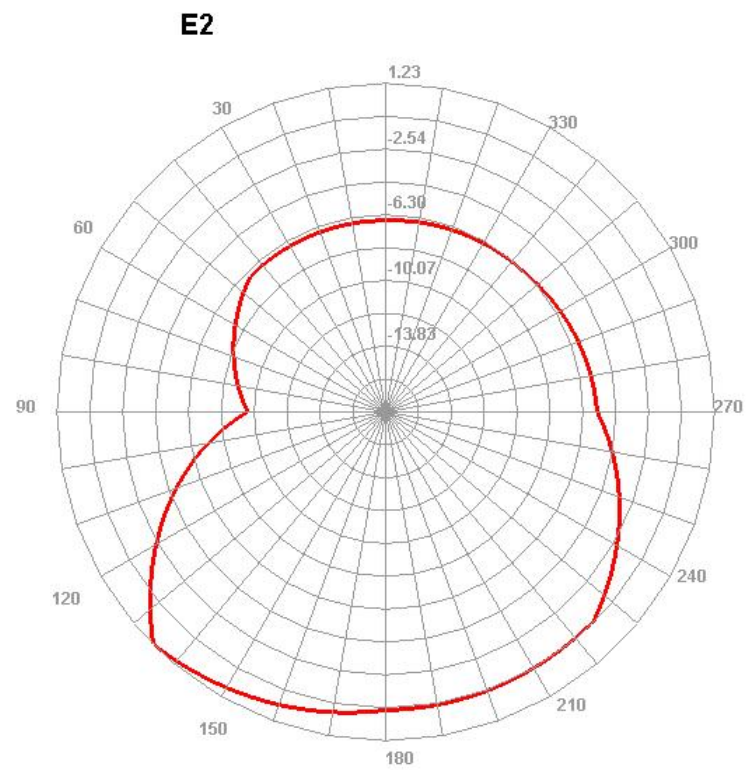

910.000MHz

H

E1

E2

LTE-B12

LTE-B13

LTE-B17

LTE-B28

LTE-B66

H

E2

E1

LTE-B71

H

E1

E2

GPS

2.4G WIFI

5.18G WiFi

5.8G WiFi

H

E1

E2