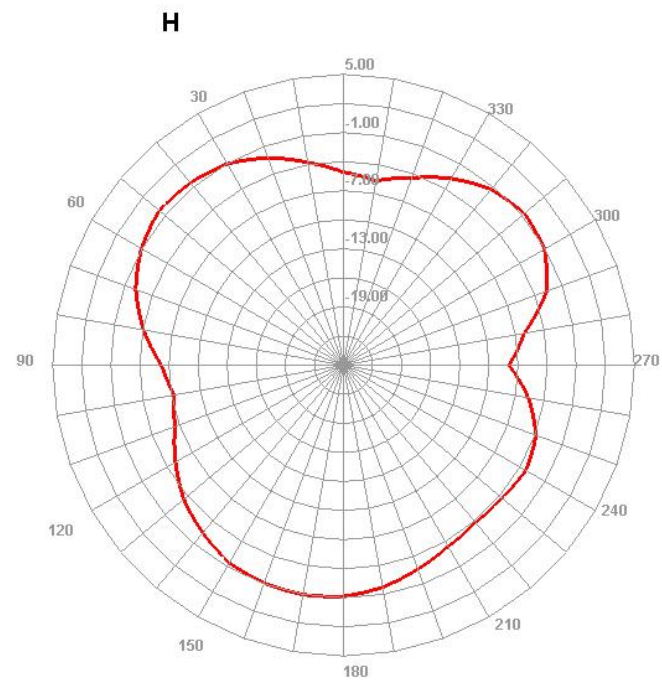

910.000MHz

H

E1

E2

LTE-B12

LTE-B13

LTE-B17

LTE-B28

LTE-B66

H

E2

E1

LTE-B71

H

E1

E2

GPS

2.4G WIFI

5.18G WiFi

5.8G WiFi

H

E1

E2