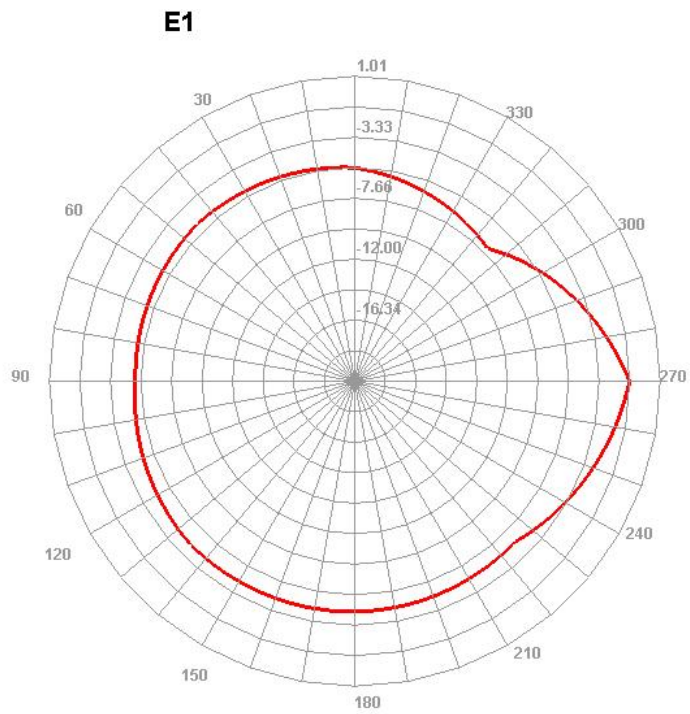

LTE-B66

H

E2

E1

LTE-B71

H

E1

E2

GPS

2.4G WIFI

5.18G WiFi

5.8G WiFi

H

E1

E2