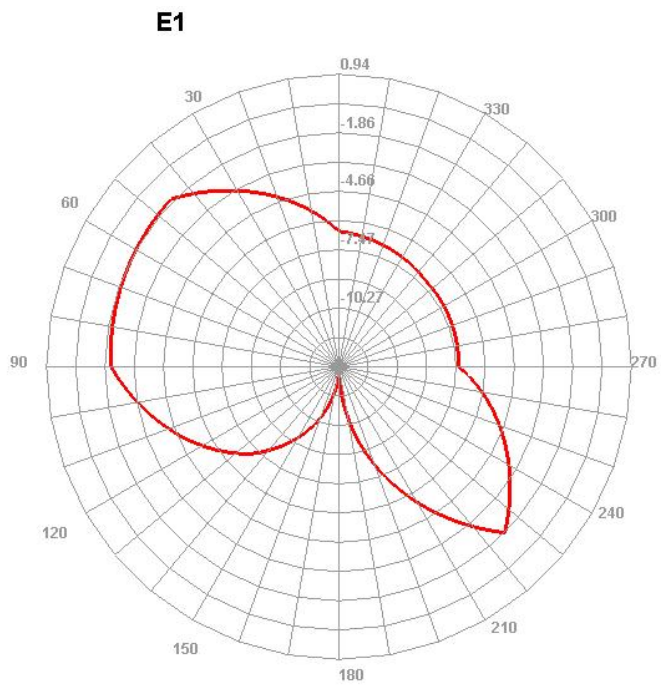

LTE-B4

LTE-B5

870.000MHz

H

E1

E2

LTE-B7

LTE-B8

910.000MHz

H

E1

E2

LTE-B12

LTE-B13

LTE-B17

LTE-B28