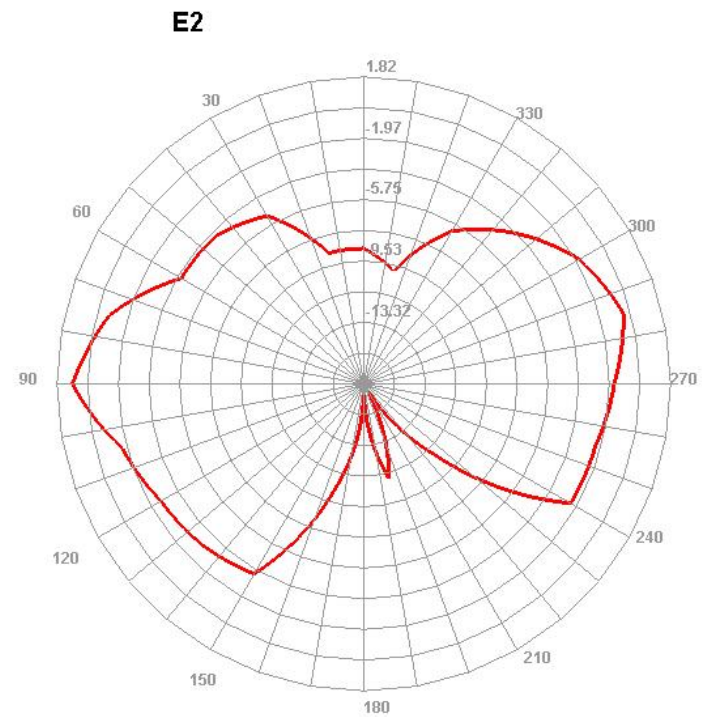

910.000MHz

H

E1

E2

LTE-B12

LTE-B13

LTE-B17

LTE-B28

LTE-B66

H

E2

E1

LTE-B71

H

E1

E2

GPS

2.4G WIFI

5.18G WiFi

5.8G WiFi

H

E1

E2