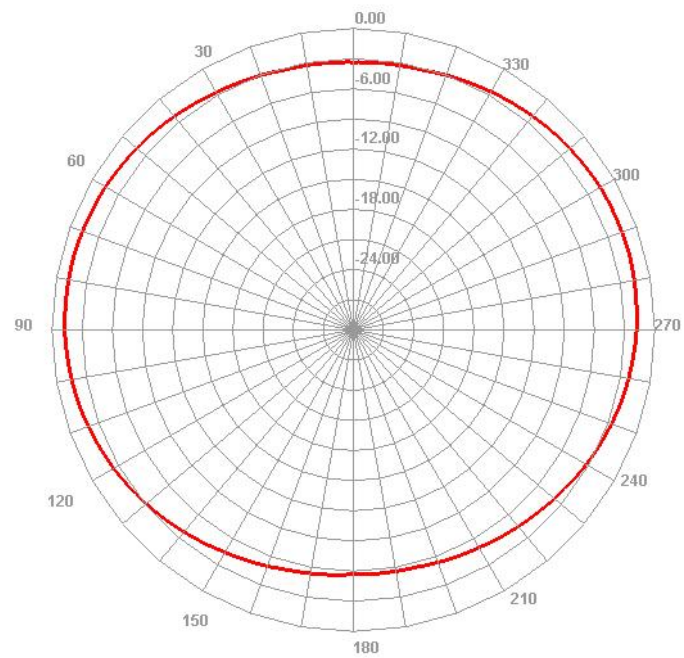

LTE-B4

LTE-B5

870.000MHz

H

E1

E2

LTE-B7

LTE-B8

910.000MHz

H

E1

E2

LTE-B12

LTE-B13

LTE-B17

LTE-B28