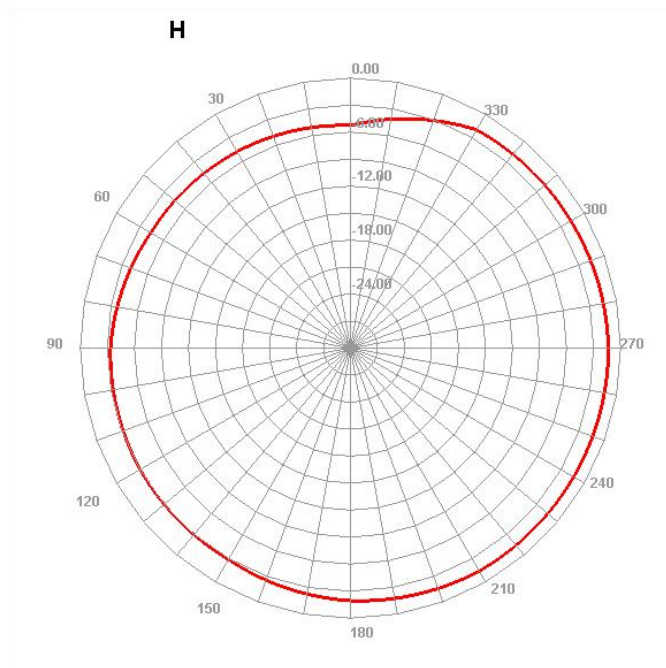

910.000MHz

H

E1

E2

LTE-B12

LTE-B13

LTE-B17

LTE-B28