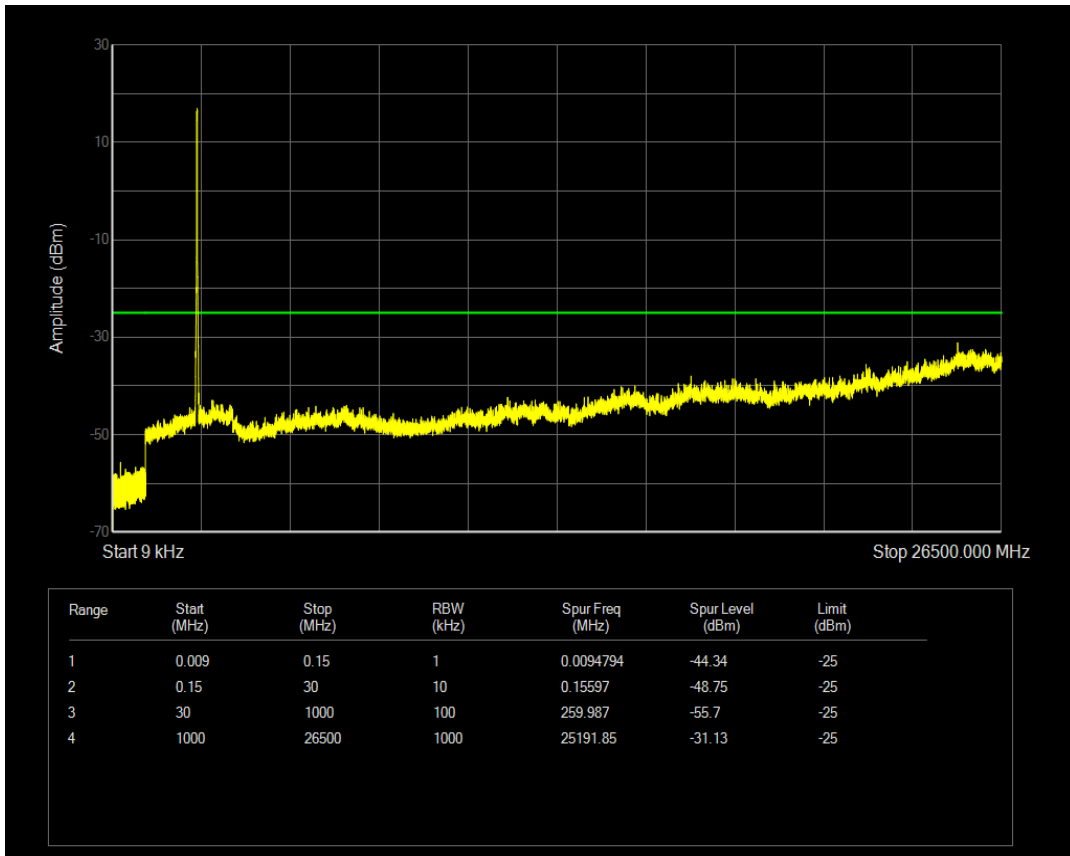

Band7 16QAM BW=20MHz Channel=20850 RB Size=1 Position=#0

Band7 16QAM BW=20MHz Channel=20850 RB Size=100 Position=#0

Band7 QPSK BW=20MHz Channel=21100 RB Size=1 Position=#0

Band7 QPSK BW=20MHz Channel=21100 RB Size=100 Position=#0

Band7 16QAM BW=20MHz Channel=21100 RB Size=1 Position=#0

Band7 16QAM BW=20MHz Channel=21100 RB Size=100 Position=#0

Band7 QPSK BW=20MHz Channel=21350 RB Size=1 Position=#0

Band7 QPSK BW=20MHz Channel=21350 RB Size=100 Position=#0