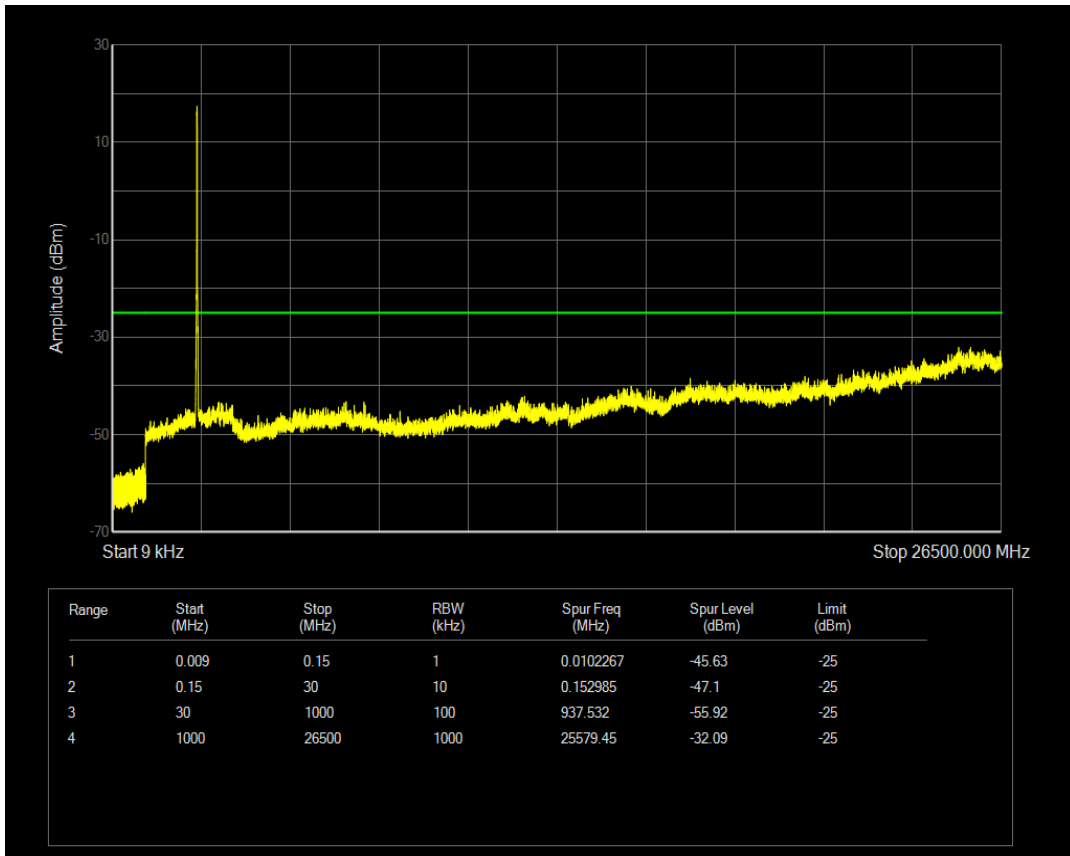

Band7 QPSK BW=15MHz Channel=21375 RB Size=1 Position=#0

Band7 16QAM BW=15MHz Channel=21100 RB Size=75 Position=#0