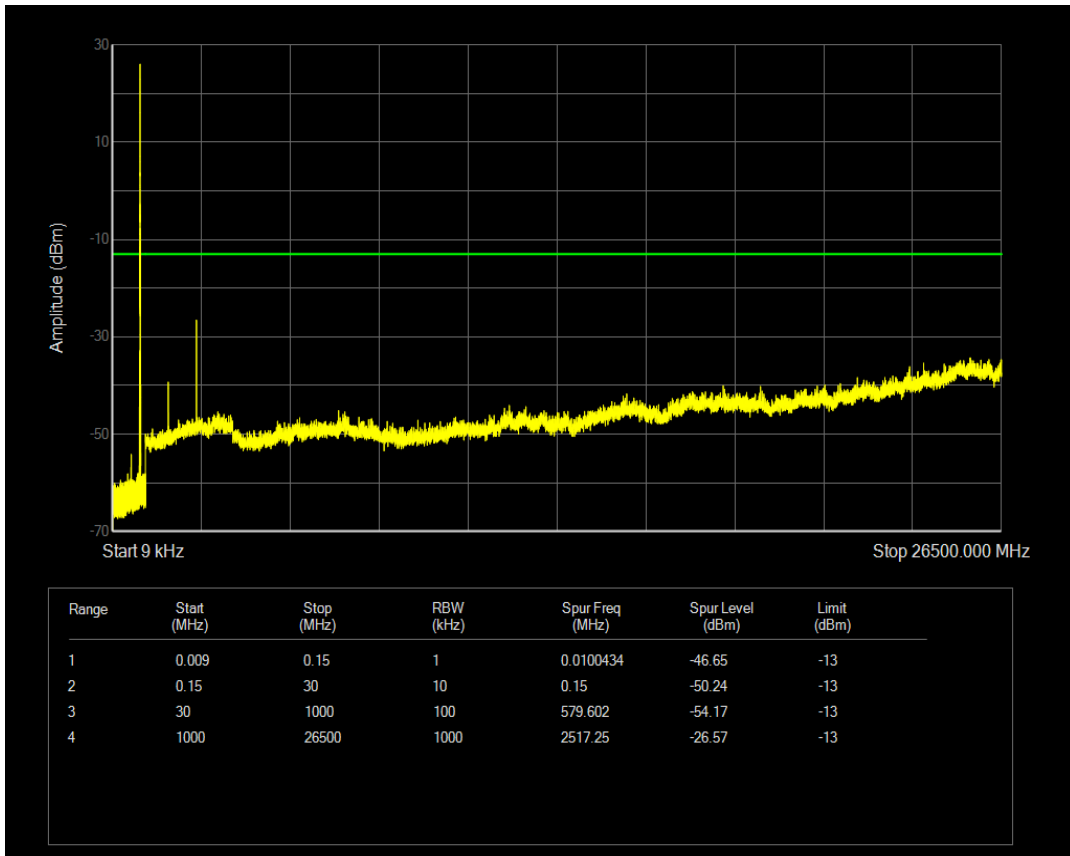

Band5 16QAM BW=10MHz Channel=20525 RB Size=1 Position=#0

Band5 16QAM BW=10MHz Channel=20525 RB Size=50 Position=#0

Band5 QPSK BW=10MHz Channel=20600 RB Size=1 Position=#0

Band5 QPSK BW=10MHz Channel=20600 RB Size=50 Position=#0

Band5 16QAM BW=10MHz Channel=20600 RB Size=1 Position=#0

Band5 16QAM BW=10MHz Channel=20600 RB Size=50 Position=#0

Band7 QPSK BW=5MHz Channel=20775 RB Size=1 Position=#0

Band7 QPSK BW=5MHz Channel=20775 RB Size=25 Position=#0