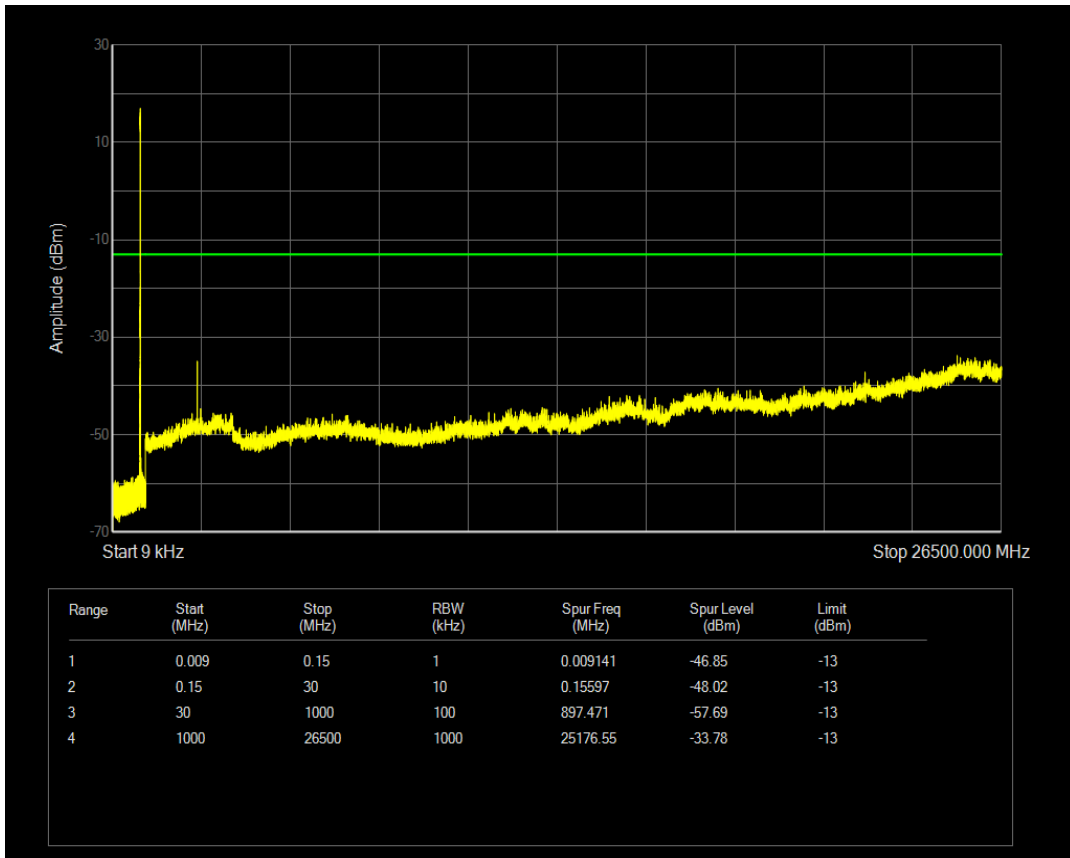

Band5 QPSK BW=5MHz Channel=20425 RB Size=1 Position=#0

Band5 16QAM BW=3MHz Channel=20635 RB Size=15 Position=#0