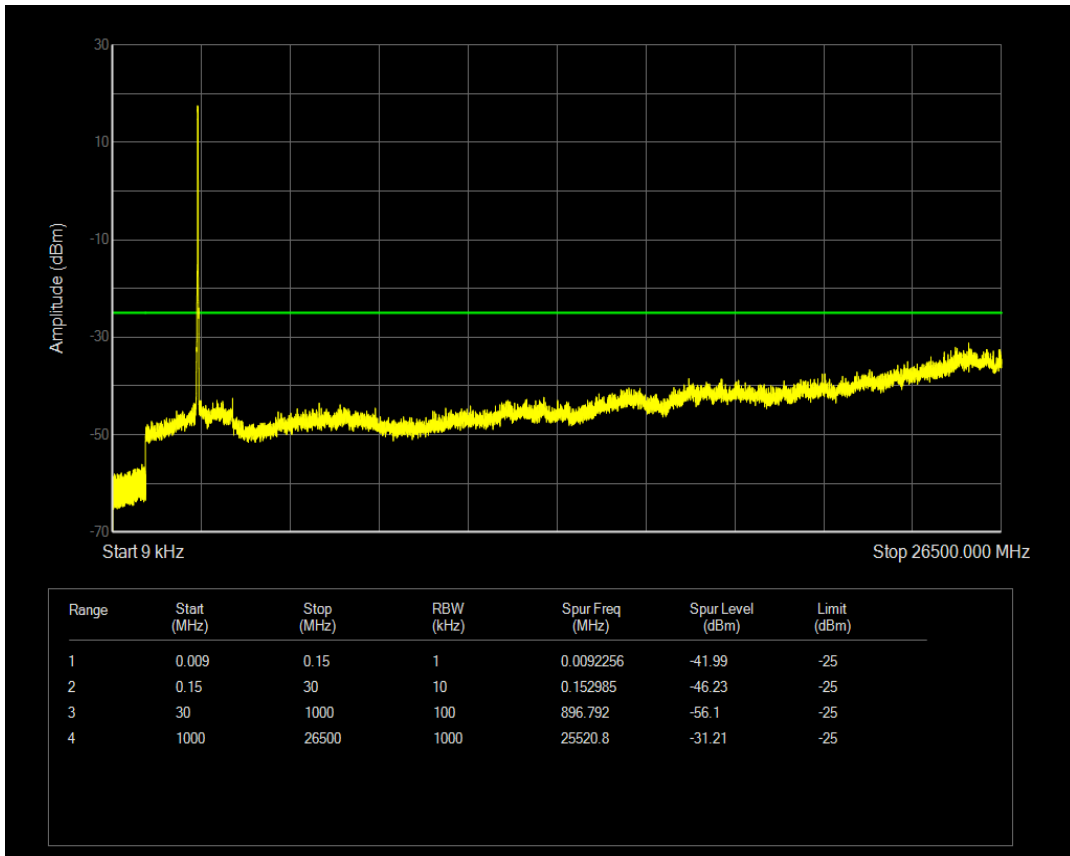

Band7 16QAM BW=20MHz Channel=20850 RB Size=1 Position=#0

Band7 16QAM BW=20MHz Channel=20850 RB Size=100 Position=#0

Band7 QPSK BW=20MHz Channel=21100 RB Size=1 Position=#0

Band7 QPSK BW=20MHz Channel=21100 RB Size=100 Position=#0

Band7 16QAM BW=20MHz Channel=21100 RB Size=1 Position=#0

Band7 16QAM BW=20MHz Channel=21100 RB Size=100 Position=#0

Band7 QPSK BW=20MHz Channel=21350 RB Size=1 Position=#0

Band7 QPSK BW=20MHz Channel=21350 RB Size=100 Position=#0

Band7 16QAM BW=20MHz Channel=21350 RB Size=1 Position=#0

Band7 16QAM BW=20MHz Channel=21350 RB Size=100 Position=#0