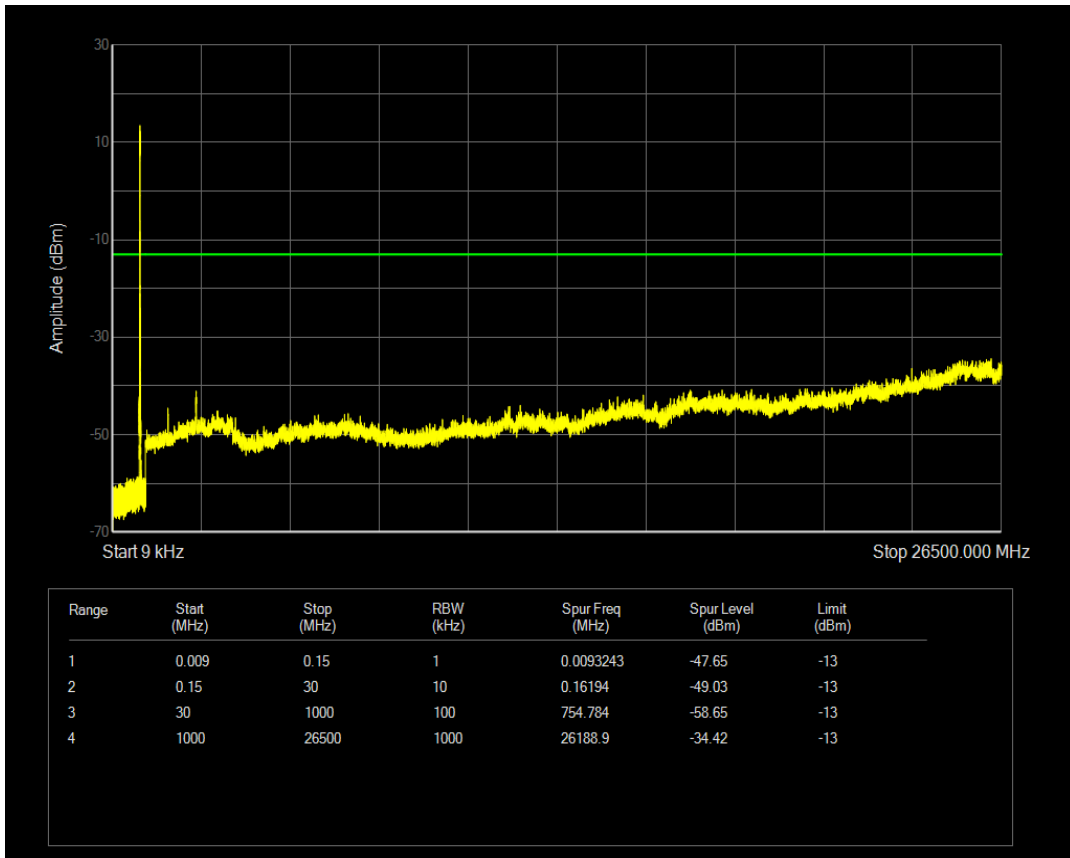

Band5 QPSK BW=10MHz Channel=20450 RB Size=50 Position=#0

Band5 16QAM BW=10MHz Channel=20450 RB Size=50 Position=#0

Band5 QPSK BW=10MHz Channel=20525 RB Size=1 Position=#0

Band5 QPSK BW=10MHz Channel=20525 RB Size=50 Position=#0

Band5 16QAM BW=10MHz Channel=20525 RB Size=1 Position=#0

Band5 16QAM BW=10MHz Channel=20525 RB Size=50 Position=#0

Band5 QPSK BW=10MHz Channel=20600 RB Size=1 Position=#0

Band5 QPSK BW=10MHz Channel=20600 RB Size=50 Position=#0