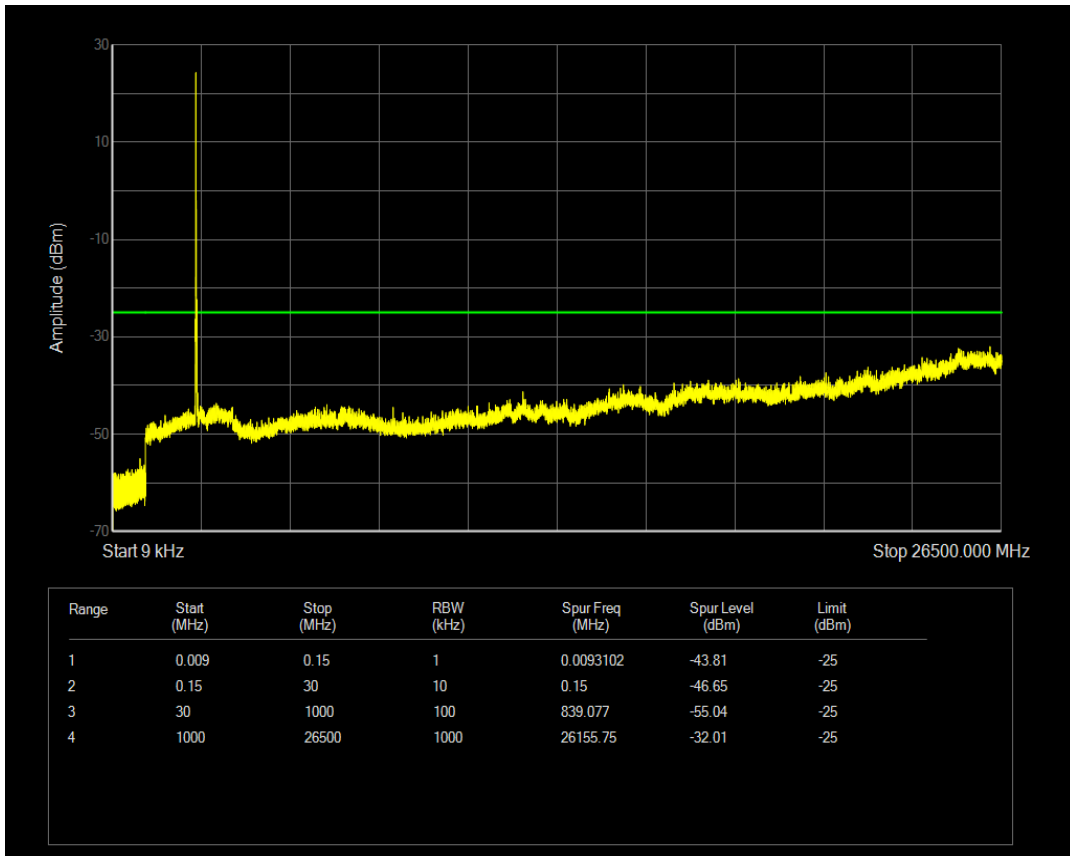

Band7 QPSK BW=10MHz Channel=20800 RB Size=50 Position=#0

Band7 16QAM BW=10MHz Channel=20800 RB Size=50 Position=#0

Band7 QPSK BW=10MHz Channel=21100 RB Size=1 Position=#0

Band7 QPSK BW=10MHz Channel=21100 RB Size=50 Position=#0

Band7 16QAM BW=10MHz Channel=21100 RB Size=1 Position=#0

Band7 16QAM BW=10MHz Channel=21100 RB Size=50 Position=#0

Band7 QPSK BW=10MHz Channel=21400 RB Size=1 Position=#0

Band7 QPSK BW=10MHz Channel=21400 RB Size=50 Position=#0

Band7 16QAM BW=10MHz Channel=21400 RB Size=1 Position=#0

Band7 16QAM BW=10MHz Channel=21400 RB Size=50 Position=#0

Band7 QPSK BW=15MHz Channel=20825 RB Size=1 Position=#0

Band7 QPSK BW=15MHz Channel=20825 RB Size=75 Position=#0