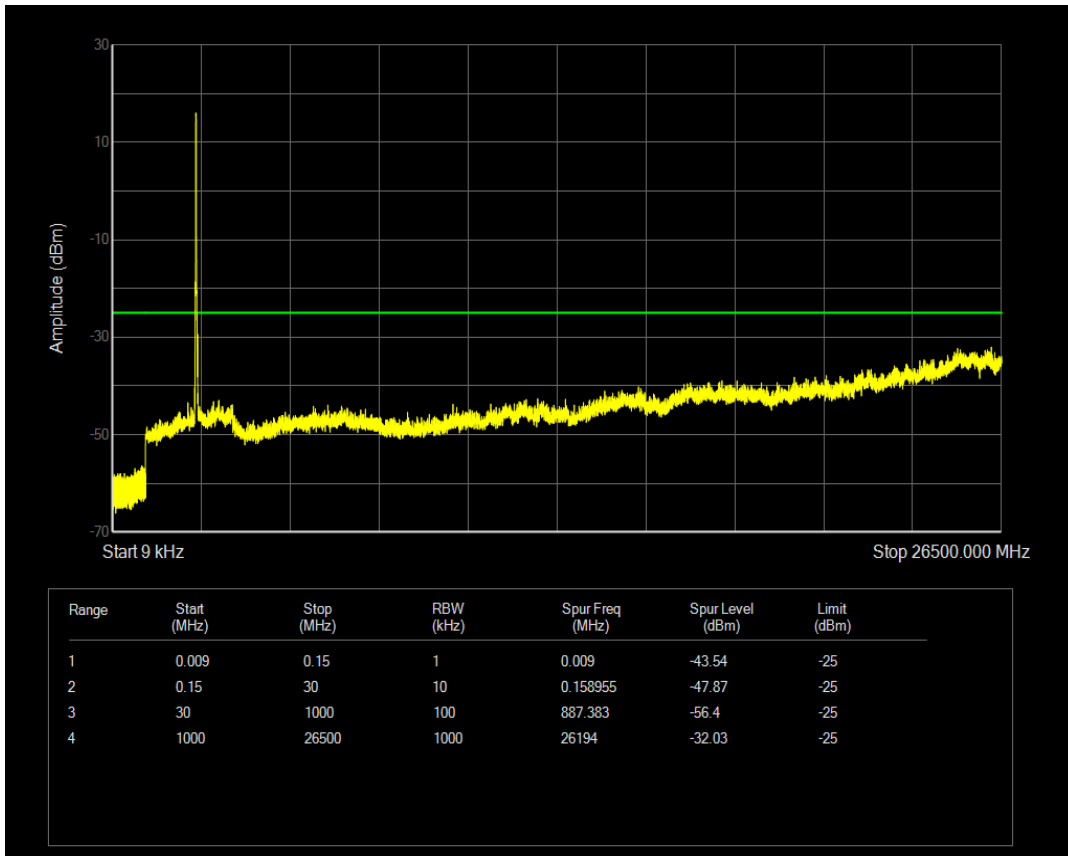

Band41 QPSK BW=20MHz Channel=40620 RB Size=1 Position=#0

Band41 16QAM BW=20MHz Channel=39750 RB Size=100 Position=#0