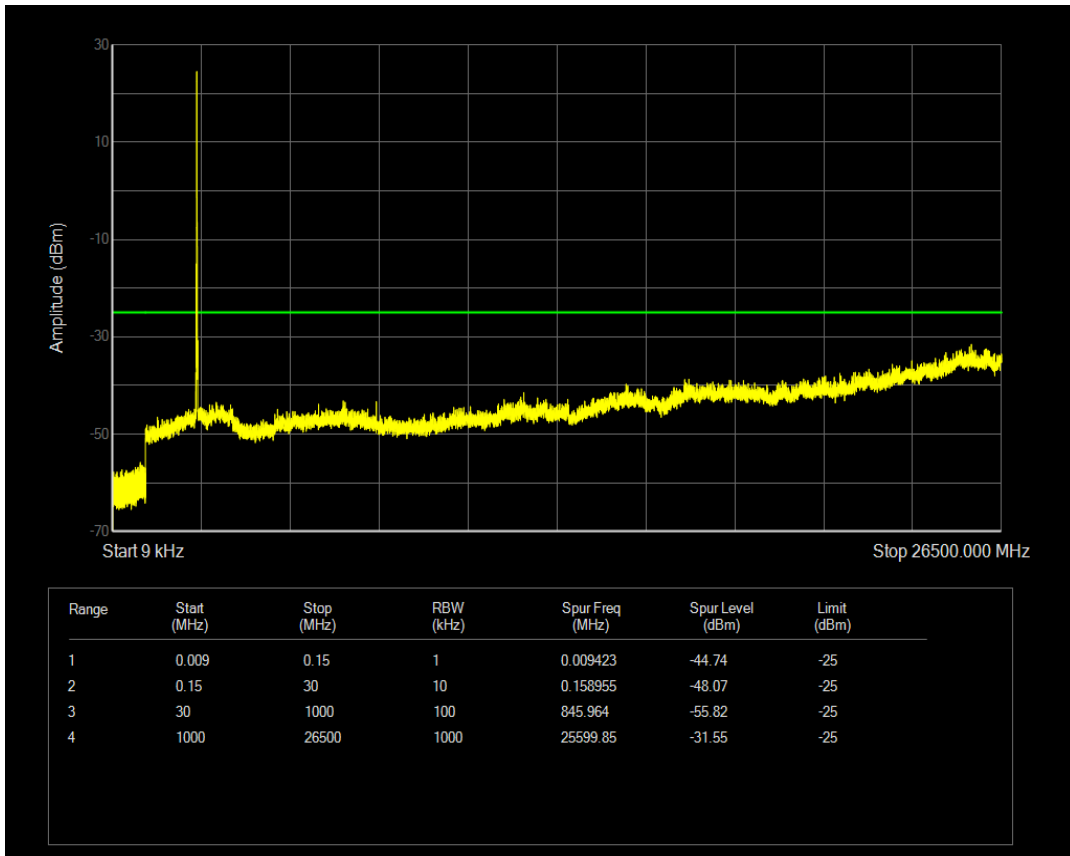

Band7 16QAM BW=10MHz Channel=21400 RB Size=1 Position=#0

Band7 16QAM BW=10MHz Channel=21400 RB Size=50 Position=#0

Band7 QPSK BW=15MHz Channel=20825 RB Size=1 Position=#0

Band7 QPSK BW=15MHz Channel=20825 RB Size=75 Position=#0

Band7 16QAM BW=15MHz Channel=20825 RB Size=1 Position=#0

Band7 16QAM BW=15MHz Channel=20825 RB Size=75 Position=#0

Band7 QPSK BW=15MHz Channel=21100 RB Size=1 Position=#0

Band7 QPSK BW=15MHz Channel=21100 RB Size=75 Position=#0