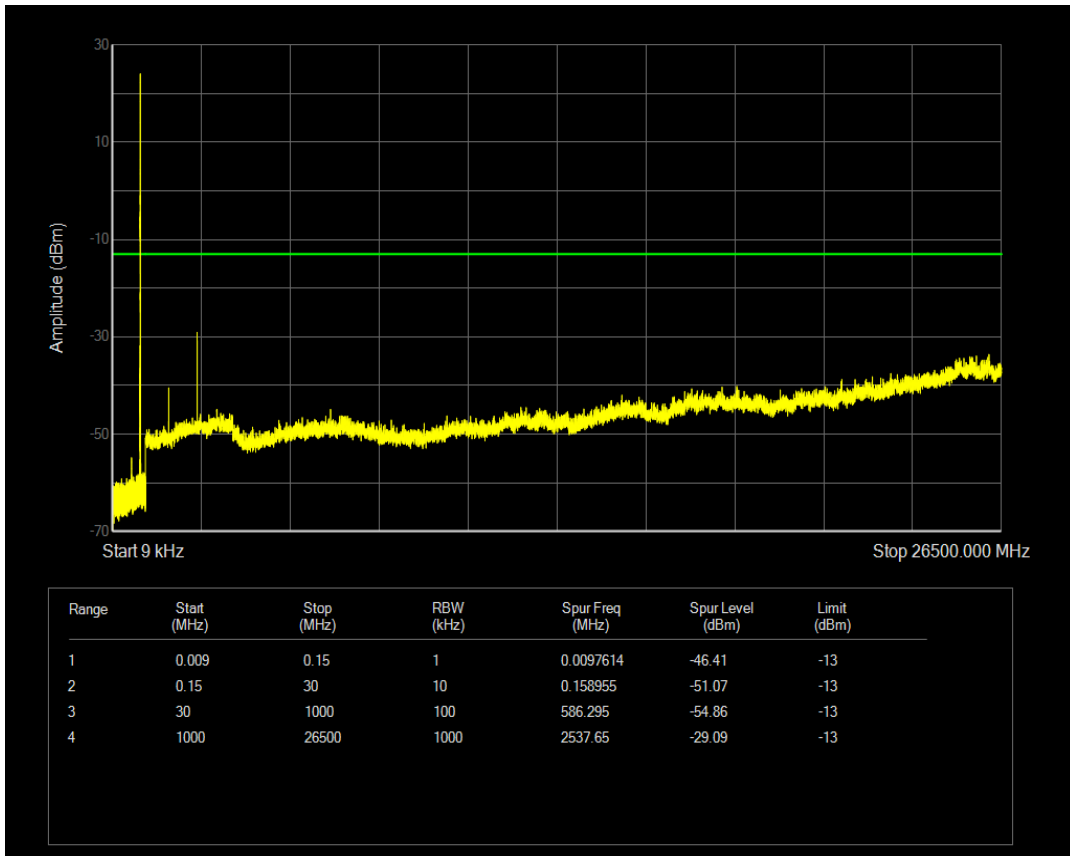

Band5 QPSK BW=3MHz Channel=20635 RB Size=15 Position=#0

Band5 QPSK BW=3MHz Channel=20635 RB Size=1 Position=#0