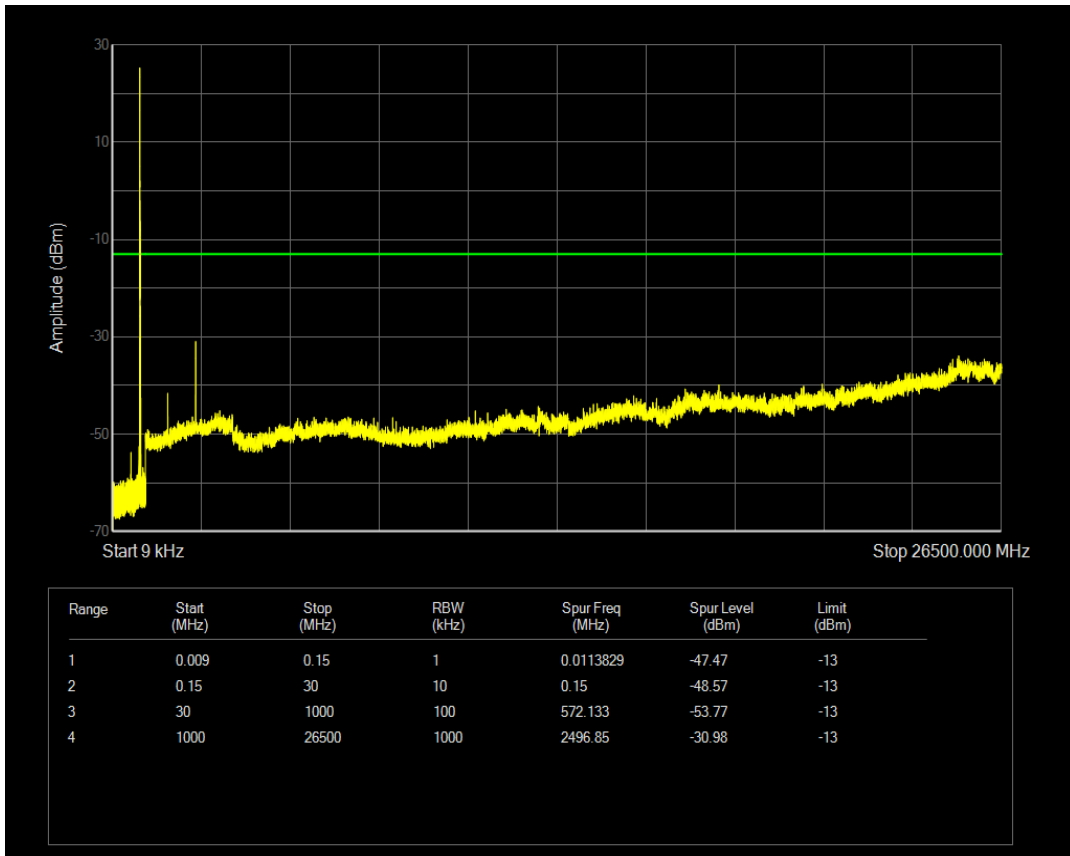

Band5 QPSK BW=10MHz Channel=20450 RB Size=50 Position=#0

Band5 16QAM BW=10MHz Channel=20450 RB Size=50 Position=#0

Band5 QPSK BW=10MHz Channel=20525 RB Size=1 Position=#0

Band5 QPSK BW=10MHz Channel=20525 RB Size=50 Position=#0

Band5 16QAM BW=10MHz Channel=20525 RB Size=1 Position=#0

Band5 16QAM BW=10MHz Channel=20525 RB Size=50 Position=#0

Band5 QPSK BW=10MHz Channel=20600 RB Size=1 Position=#0

Band5 QPSK BW=10MHz Channel=20600 RB Size=50 Position=#0