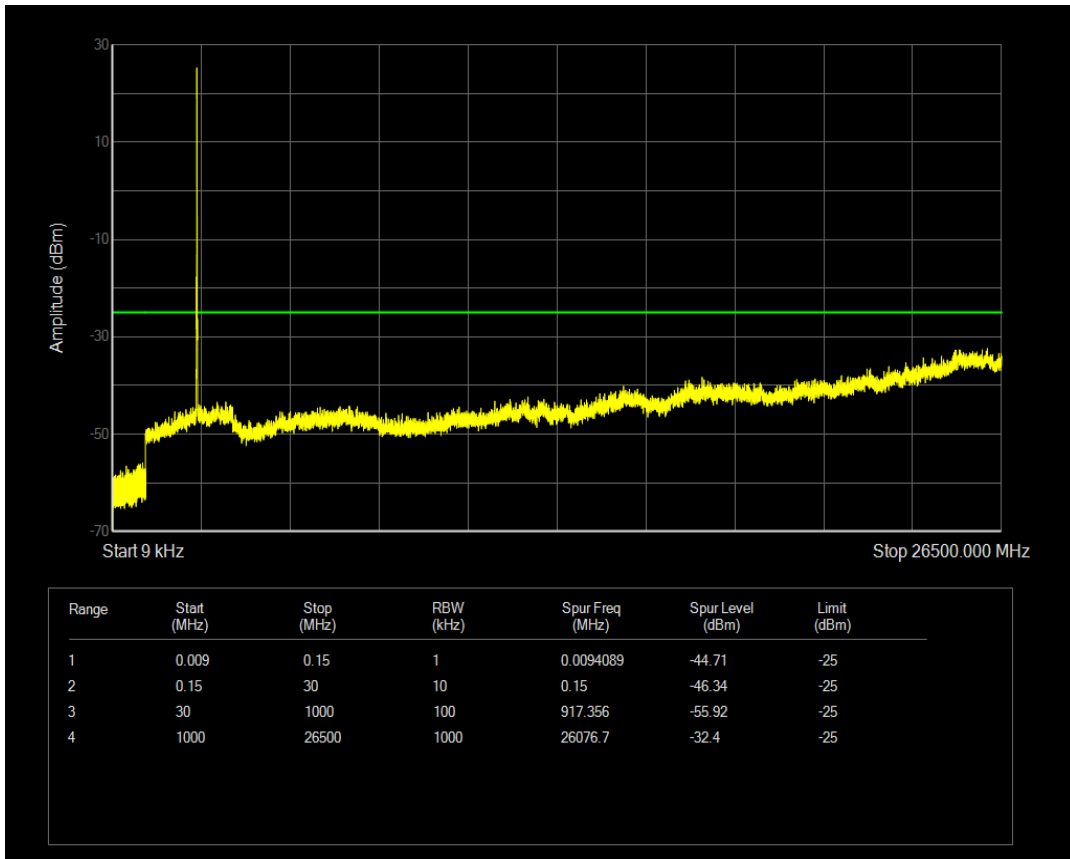

Band7 QPSK BW=10MHz Channel=20800 RB Size=50 Position=#0

Band7 16QAM BW=10MHz Channel=20800 RB Size=50 Position=#0

Band7 QPSK BW=10MHz Channel=21100 RB Size=1 Position=#0

Band7 QPSK BW=10MHz Channel=21100 RB Size=50 Position=#0

Band7 16QAM BW=10MHz Channel=21100 RB Size=1 Position=#0

Band7 16QAM BW=10MHz Channel=21100 RB Size=50 Position=#0

Band7 QPSK BW=10MHz Channel=21400 RB Size=1 Position=#0

Band7 QPSK BW=10MHz Channel=21400 RB Size=50 Position=#0