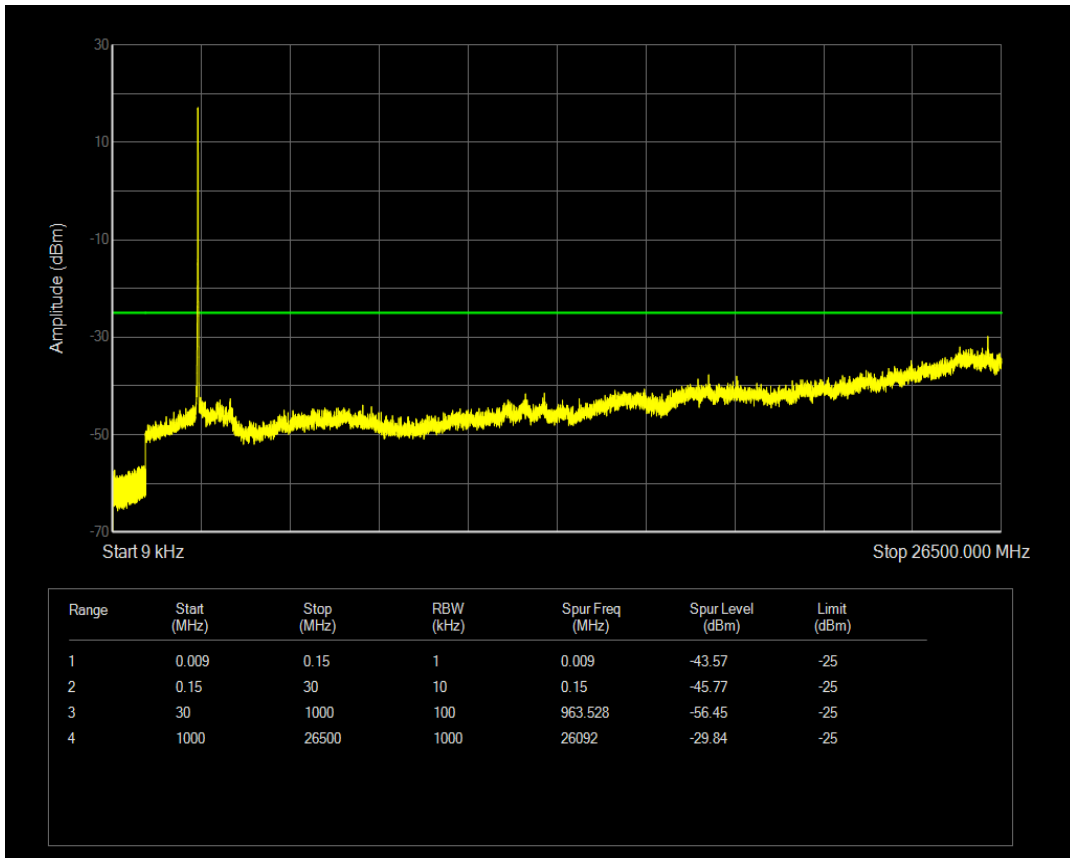

Band7 16QAM BW=15MHz Channel=21100 RB Size=1 Position=#0

Band7 16QAM BW=15MHz Channel=21100 RB Size=75 Position=#0

Band7 QPSK BW=15MHz Channel=21375 RB Size=1 Position=#0

Band7 QPSK BW=15MHz Channel=21375 RB Size=75 Position=#0