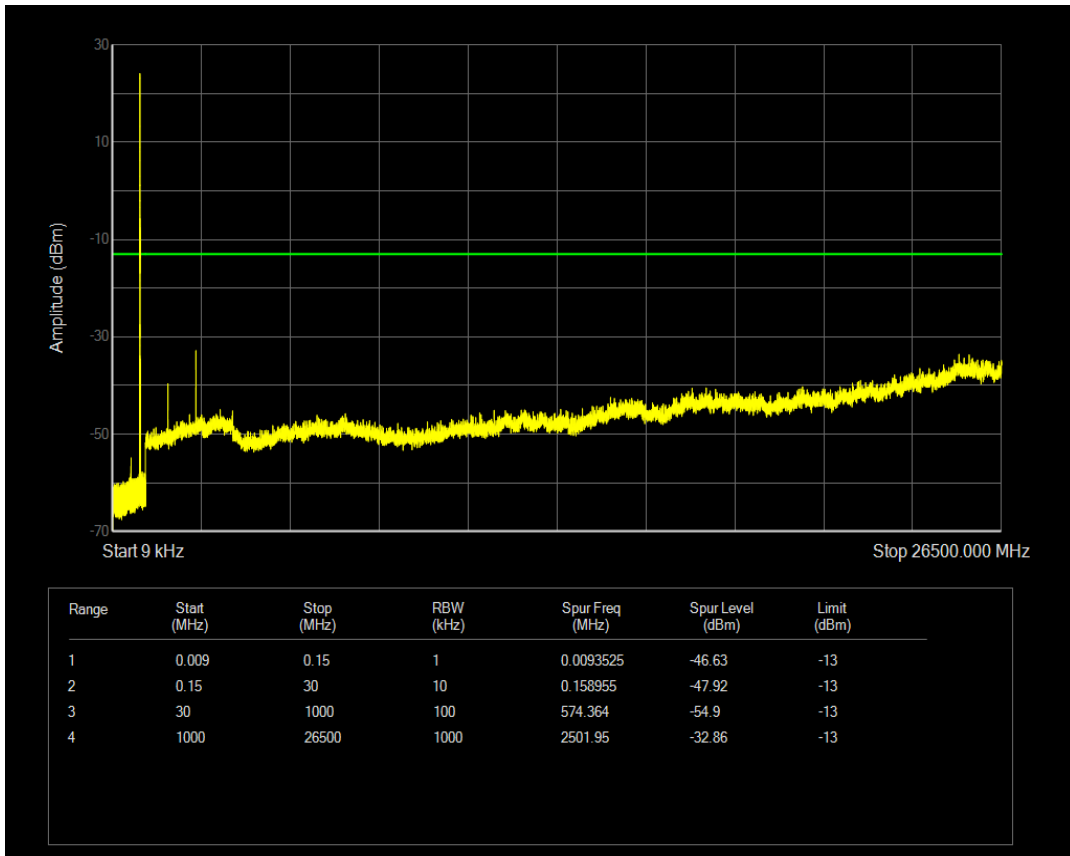

Band5 16QAM BW=3MHz Channel=20635 RB Size=1 Position=#0

Band5 16QAM BW=3MHz Channel=20635 RB Size=15 Position=#0

Band5 QPSK BW=5MHz Channel=20425 RB Size=1 Position=#0

Band5 QPSK BW=5MHz Channel=20425 RB Size=25 Position=#0

Band5 16QAM BW=5MHz Channel=20425 RB Size=1 Position=#0

Band5 16QAM BW=5MHz Channel=20425 RB Size=25 Position=#0

Band5 QPSK BW=5MHz Channel=20525 RB Size=1 Position=#0

Band5 QPSK BW=5MHz Channel=20525 RB Size=25 Position=#0