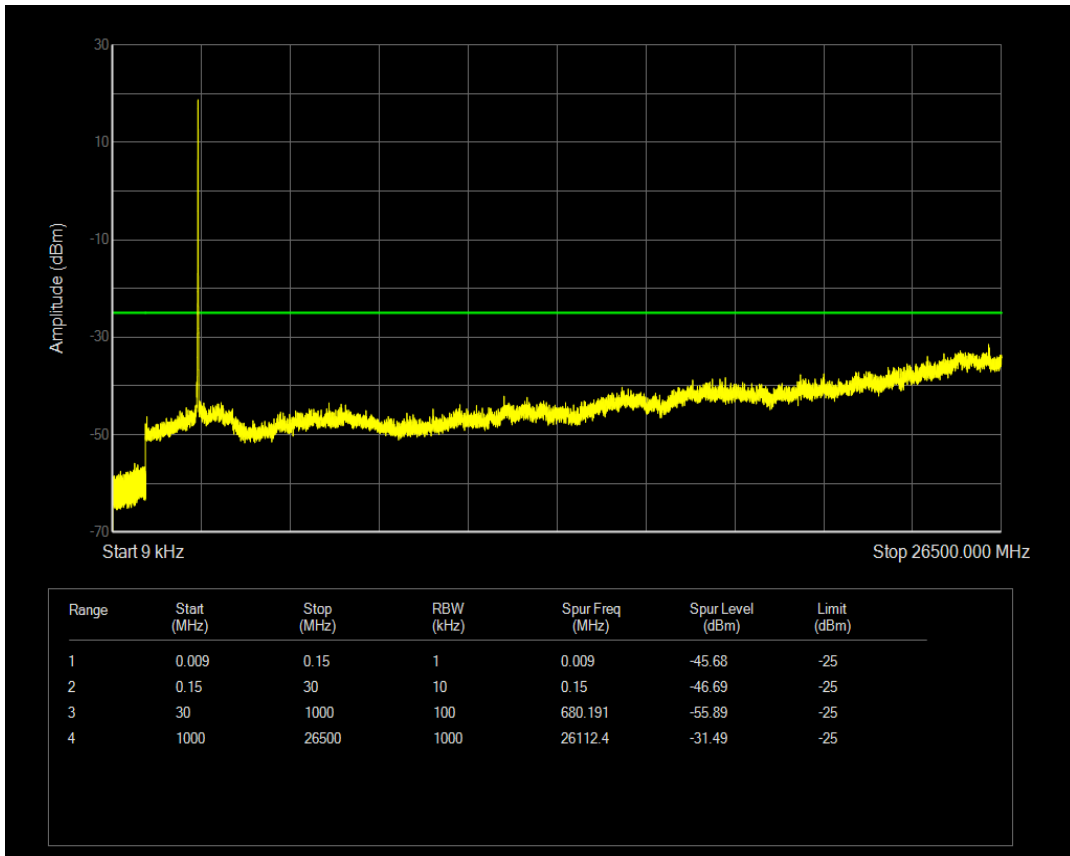

Band7 16QAM BW=10MHz Channel=21100 RB Size=1 Position=#0

Band7 16QAM BW=10MHz Channel=21100 RB Size=50 Position=#0

Band7 QPSK BW=10MHz Channel=21400 RB Size=1 Position=#0

Band7 QPSK BW=10MHz Channel=21400 RB Size=50 Position=#0

Band7 16QAM BW=10MHz Channel=21400 RB Size=1 Position=#0

Band7 16QAM BW=10MHz Channel=21400 RB Size=50 Position=#0

Band7 QPSK BW=15MHz Channel=20825 RB Size=1 Position=#0

Band7 QPSK BW=15MHz Channel=20825 RB Size=75 Position=#0