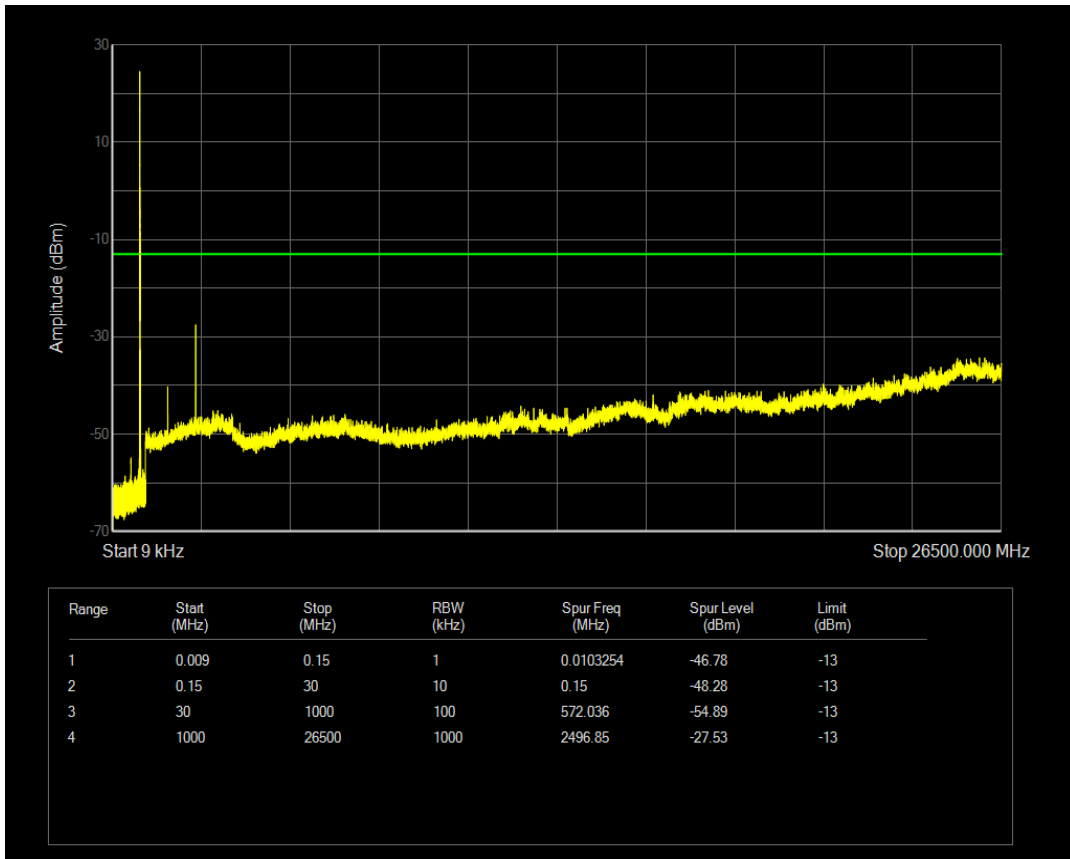

Band5 16QAM BW=5MHz Channel=20625 RB Size=1 Position=#0

Band5 16QAM BW=5MHz Channel=20625 RB Size=25 Position=#0

Band5 QPSK BW=10MHz Channel=20450 RB Size=1 Position=#0

Band5 16QAM BW=10MHz Channel=20450 RB Size=1 Position=#0

Band5 QPSK BW=10MHz Channel=20450 RB Size=50 Position=#0

Band5 16QAM BW=10MHz Channel=20450 RB Size=50 Position=#0

Band5 QPSK BW=10MHz Channel=20525 RB Size=1 Position=#0

Band5 QPSK BW=10MHz Channel=20525 RB Size=50 Position=#0