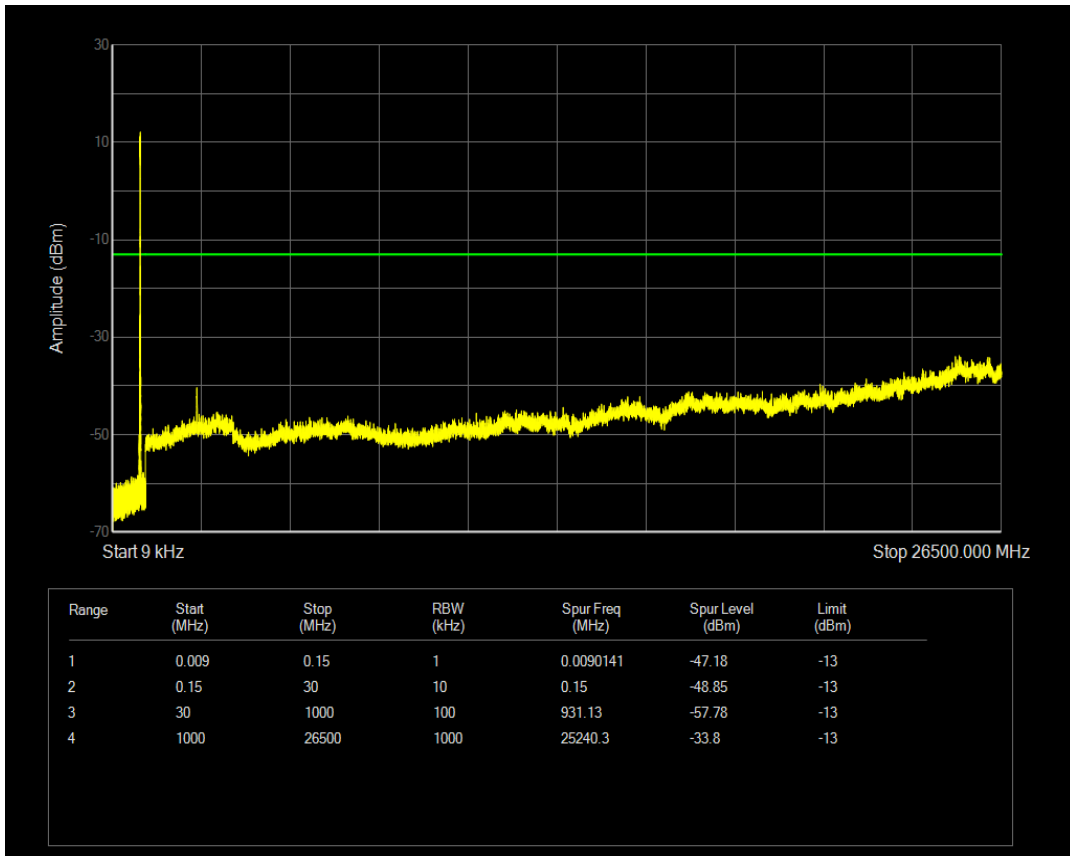

Band5 QPSK BW=10MHz Channel=20450 RB Size=50 Position=#0

Band5 16QAM BW=10MHz Channel=20450 RB Size=50 Position=#0

Band5 QPSK BW=10MHz Channel=20525 RB Size=1 Position=#0

Band5 QPSK BW=10MHz Channel=20525 RB Size=50 Position=#0

Band5 16QAM BW=10MHz Channel=20525 RB Size=1 Position=#0

Band5 16QAM BW=10MHz Channel=20525 RB Size=50 Position=#0

Band5 QPSK BW=10MHz Channel=20600 RB Size=1 Position=#0

Band5 QPSK BW=10MHz Channel=20600 RB Size=50 Position=#0

Band5 16QAM BW=10MHz Channel=20600 RB Size=1 Position=#0

Band5 16QAM BW=10MHz Channel=20600 RB Size=50 Position=#0

Band7 QPSK BW=5MHz Channel=20775 RB Size=1 Position=#0

Band7 QPSK BW=5MHz Channel=20775 RB Size=25 Position=#0