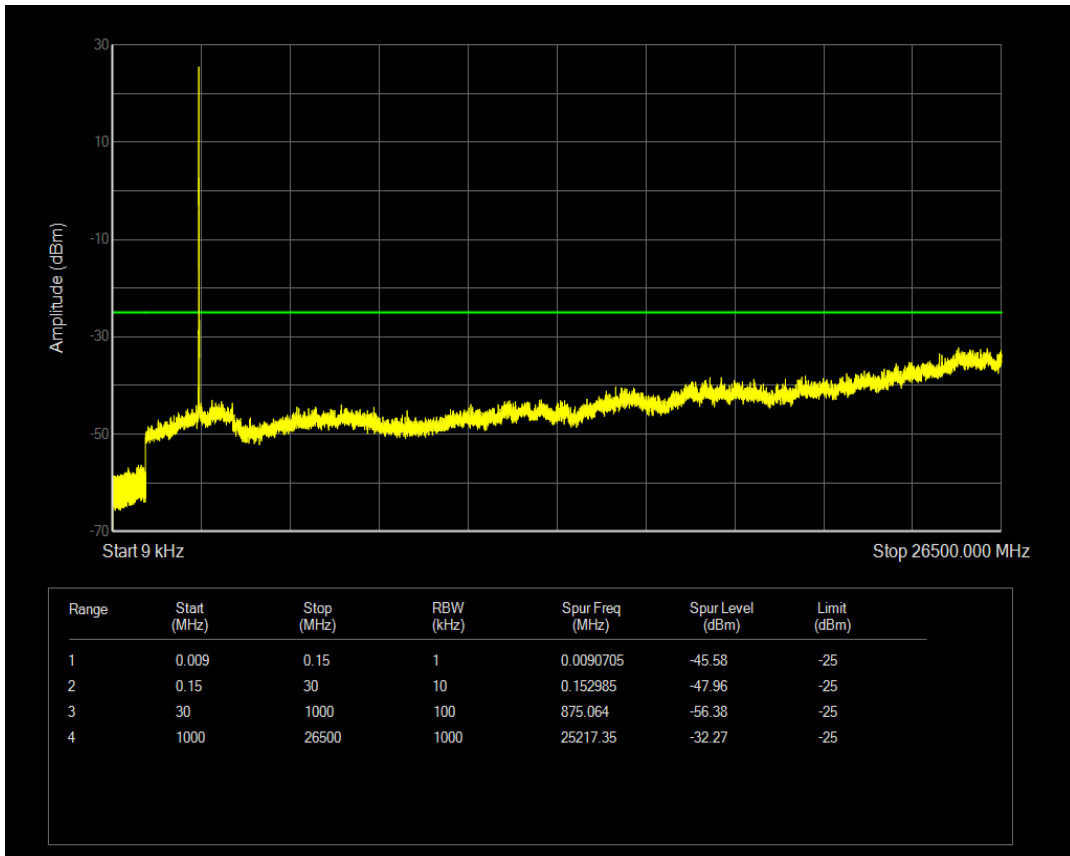

Band41 16QAM BW=10MHz Channel=40620 RB Size=1 Position=#0

Band41 16QAM BW=10MHz Channel=40620 RB Size=50 Position=#0

Band41 QPSK BW=10MHz Channel=41540 RB Size=1 Position=#0

Band41 QPSK BW=10MHz Channel=41540 RB Size=50 Position=#0