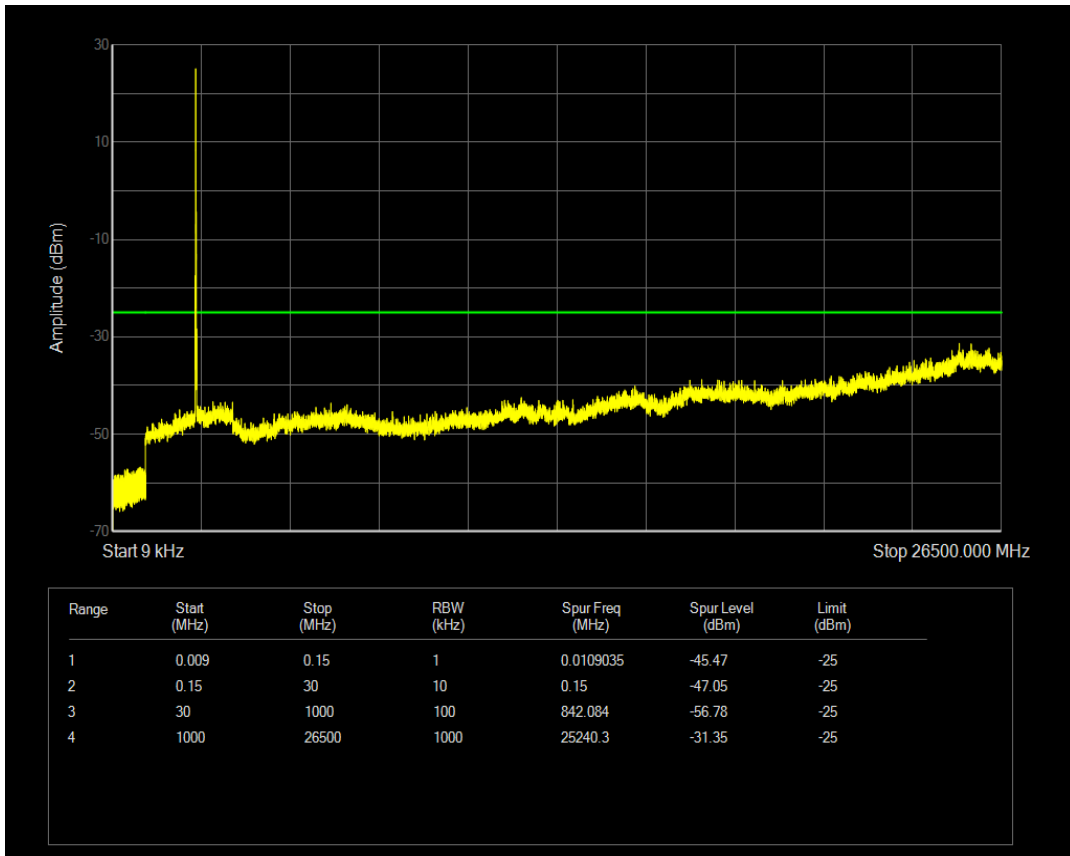

Band41 16QAM BW=10MHz Channel=41540 RB Size=1 Position=#0

Band41 16QAM BW=10MHz Channel=41540 RB Size=50 Position=#0

Band41 QPSK BW=15MHz Channel=39725 RB Size=1 Position=#0

Band41 QPSK BW=15MHz Channel=39725 RB Size=75 Position=#0

Band41 16QAM BW=15MHz Channel=39725 RB Size=1 Position=#0

Band41 16QAM BW=15MHz Channel=39725 RB Size=75 Position=#0

Band41 QPSK BW=15MHz Channel=40620 RB Size=1 Position=#0

Band41 QPSK BW=15MHz Channel=40620 RB Size=75 Position=#0