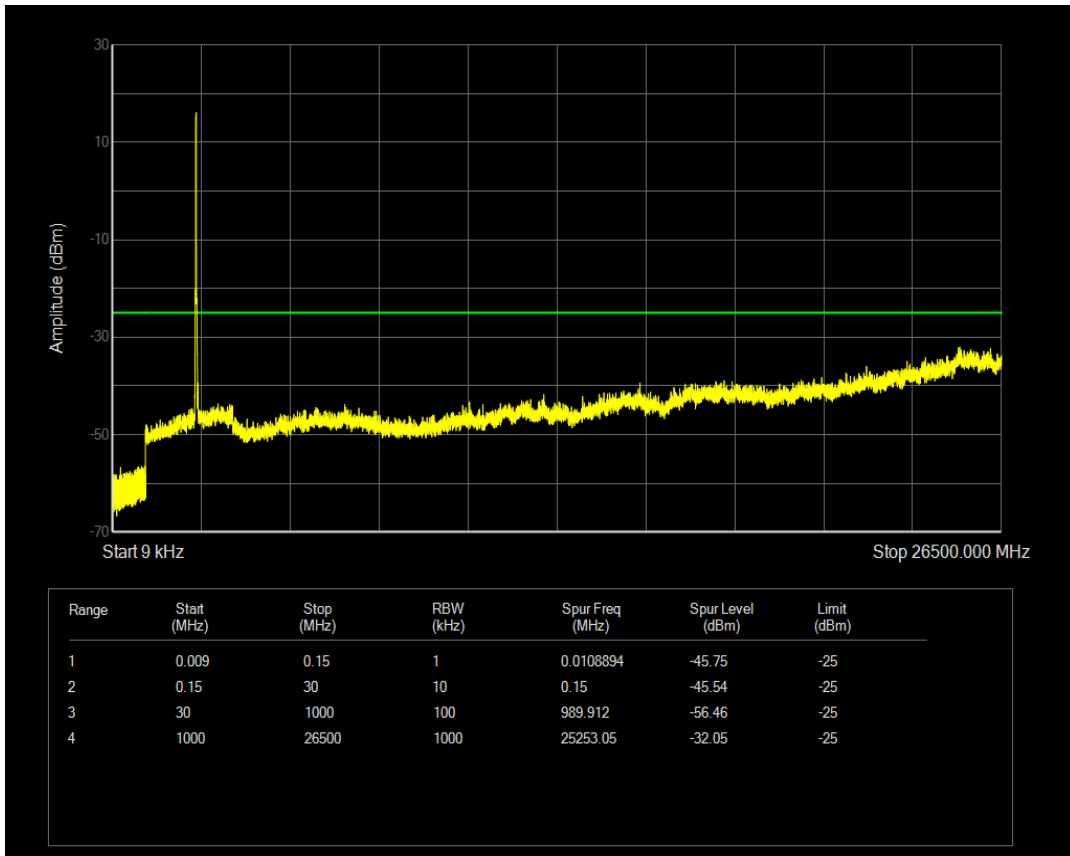

Band41 16QAM BW=15MHz Channel=41515 RB Size=1 Position=#0

Band41 16QAM BW=15MHz Channel=41515 RB Size=75 Position=#0

Band41 QPSK BW=20MHz Channel=39750 RB Size=1 Position=#0

Band41 QPSK BW=20MHz Channel=39750 RB Size=100 Position=#0

Band41 16QAM BW=20MHz Channel=39750 RB Size=1 Position=#0

Band41 16QAM BW=20MHz Channel=39750 RB Size=100 Position=#0

Band41 QPSK BW=20MHz Channel=40620 RB Size=1 Position=#0

Band41 QPSK BW=20MHz Channel=40620 RB Size=100 Position=#0