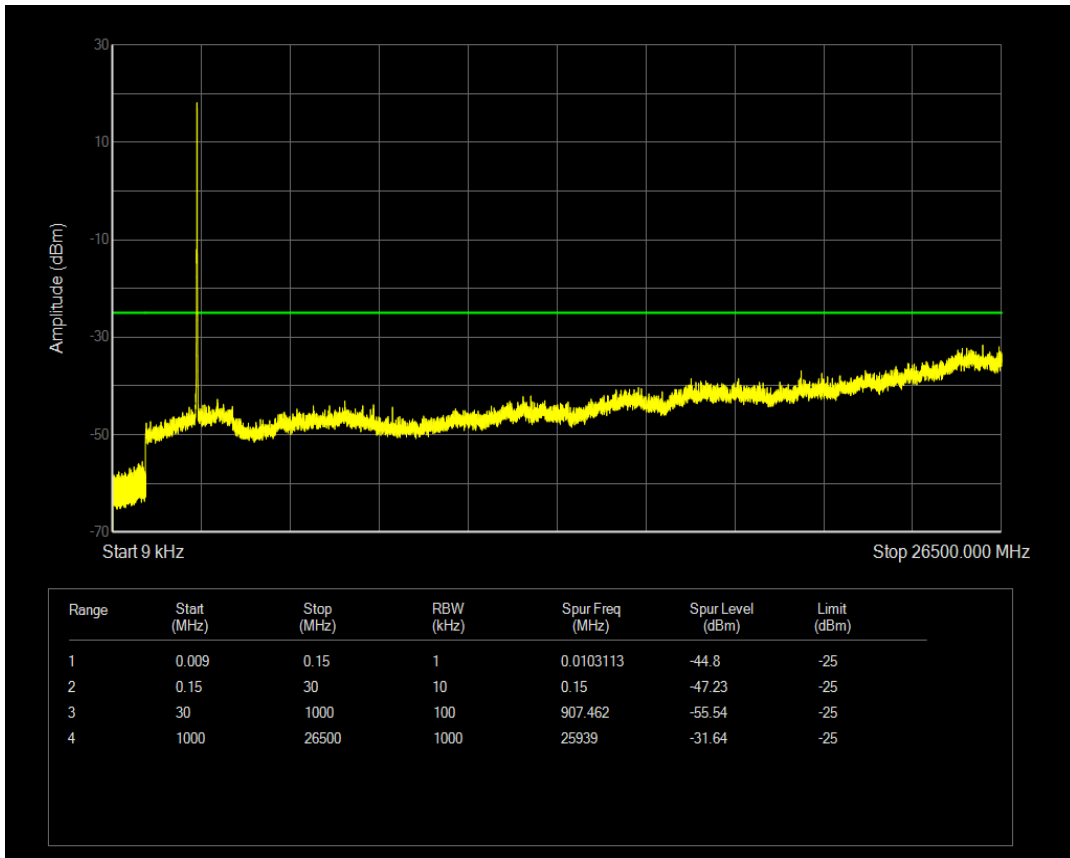

Band7 QPSK BW=10MHz Channel=20800 RB Size=50 Position=#0

Band7 16QAM BW=10MHz Channel=20800 RB Size=50 Position=#0

Band7 QPSK BW=10MHz Channel=21100 RB Size=1 Position=#0

Band7 QPSK BW=10MHz Channel=21100 RB Size=50 Position=#0

Band7 16QAM BW=10MHz Channel=21100 RB Size=1 Position=#0

Band7 16QAM BW=10MHz Channel=21100 RB Size=50 Position=#0

Band7 QPSK BW=10MHz Channel=21400 RB Size=1 Position=#0

Band7 QPSK BW=10MHz Channel=21400 RB Size=50 Position=#0