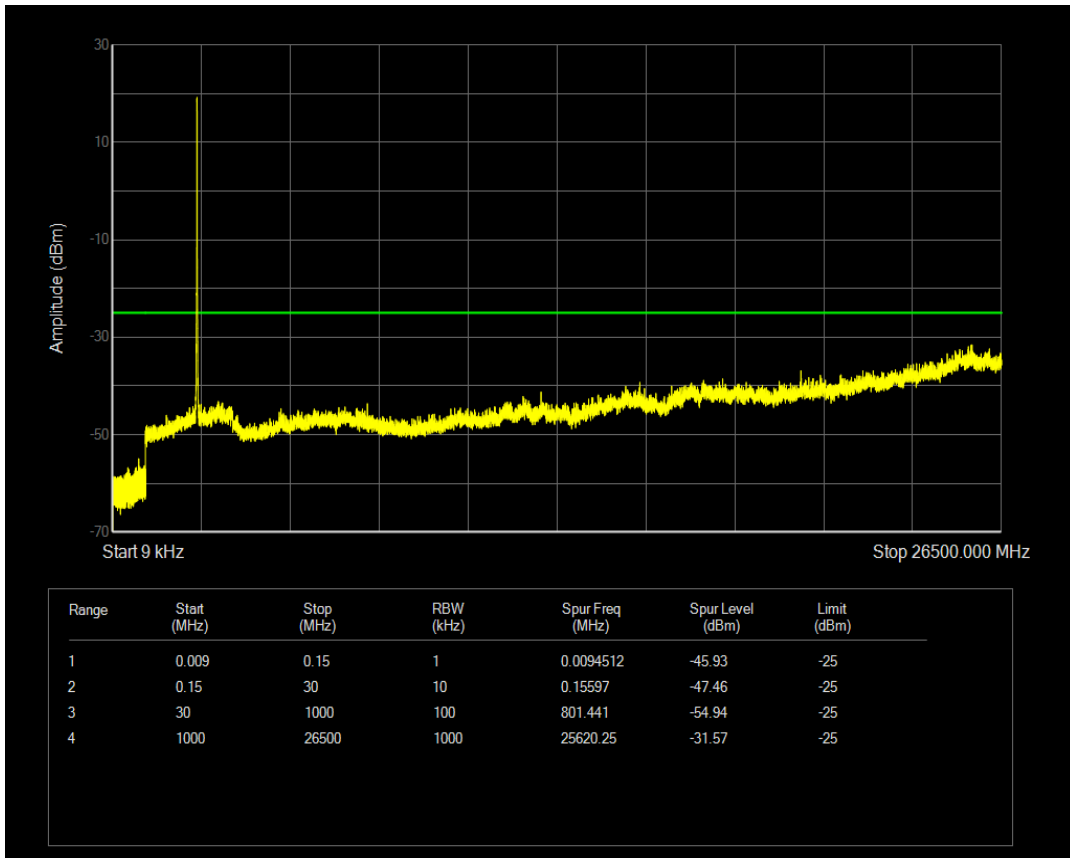

Band7 QPSK BW=10MHz Channel=20800 RB Size=50 Position=#0

Band7 16QAM BW=10MHz Channel=20800 RB Size=50 Position=#0

Band7 QPSK BW=10MHz Channel=21100 RB Size=1 Position=#0

Band7 QPSK BW=10MHz Channel=21100 RB Size=50 Position=#0

Band7 16QAM BW=10MHz Channel=21100 RB Size=1 Position=#0

Band7 16QAM BW=10MHz Channel=21100 RB Size=50 Position=#0

Band7 QPSK BW=10MHz Channel=21400 RB Size=1 Position=#0

Band7 QPSK BW=10MHz Channel=21400 RB Size=50 Position=#0