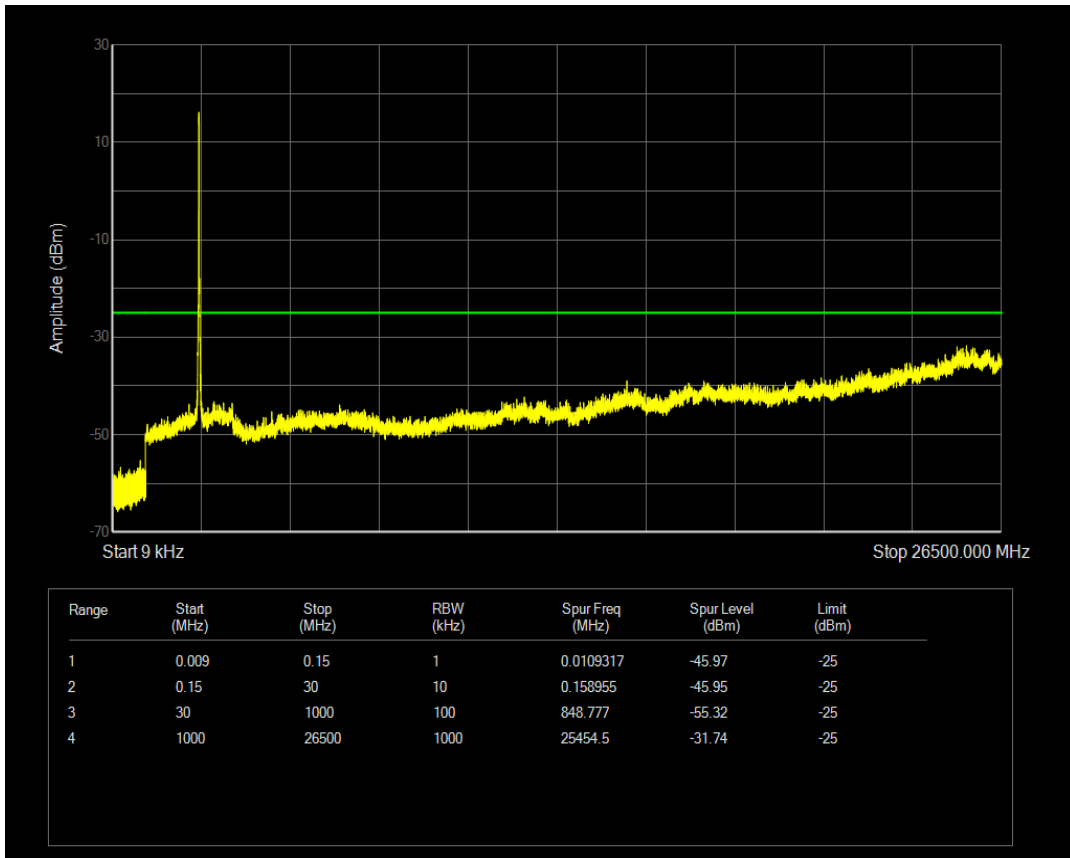

Band41 QPSK BW=20MHz Channel=41490 RB Size=1 Position=#0

Band41 16QAM BW=20MHz Channel=40620 RB Size=100 Position=#0