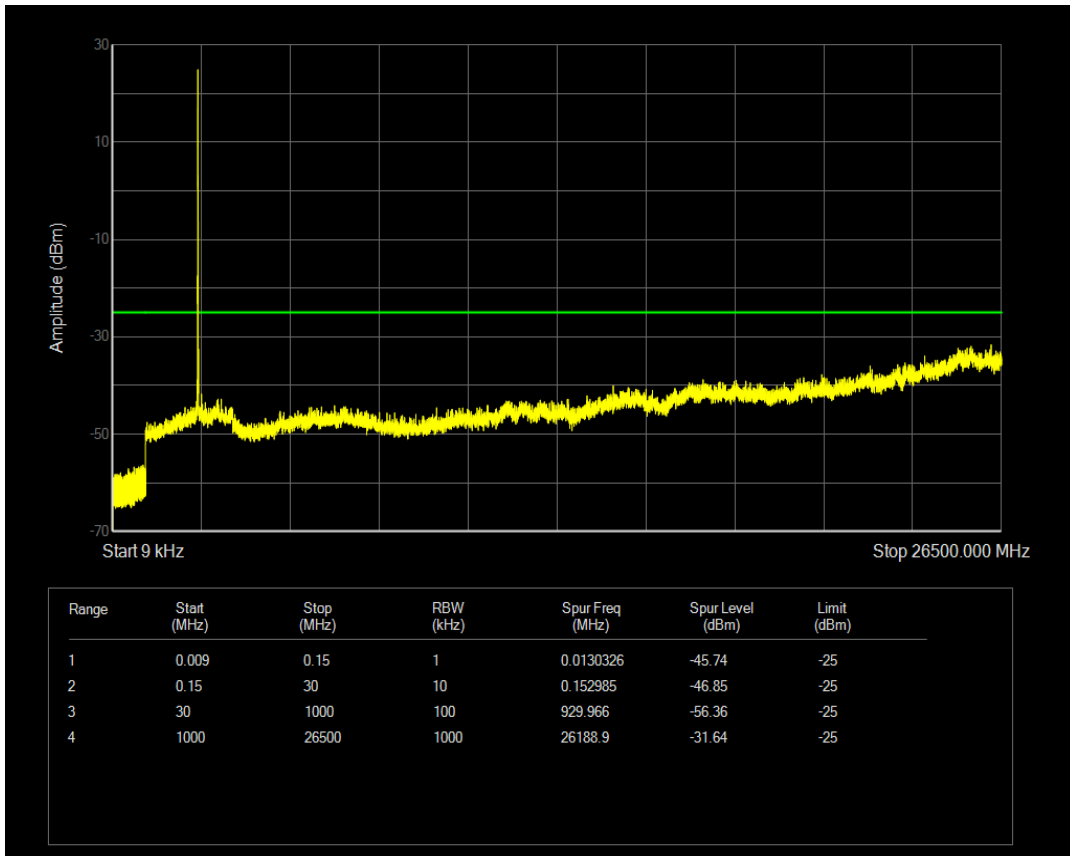

Band7 QPSK BW=10MHz Channel=20800 RB Size=50 Position=#0

Band7 16QAM BW=10MHz Channel=20800 RB Size=50 Position=#0

Band7 QPSK BW=10MHz Channel=21100 RB Size=1 Position=#0

Band7 QPSK BW=10MHz Channel=21100 RB Size=50 Position=#0

Band7 16QAM BW=10MHz Channel=21100 RB Size=1 Position=#0

Band7 16QAM BW=10MHz Channel=21100 RB Size=50 Position=#0

Band7 QPSK BW=10MHz Channel=21400 RB Size=1 Position=#0

Band7 QPSK BW=10MHz Channel=21400 RB Size=50 Position=#0

Band7 16QAM BW=10MHz Channel=21400 RB Size=1 Position=#0

Band7 16QAM BW=10MHz Channel=21400 RB Size=50 Position=#0

Band7 QPSK BW=15MHz Channel=20825 RB Size=1 Position=#0

Band7 QPSK BW=15MHz Channel=20825 RB Size=75 Position=#0