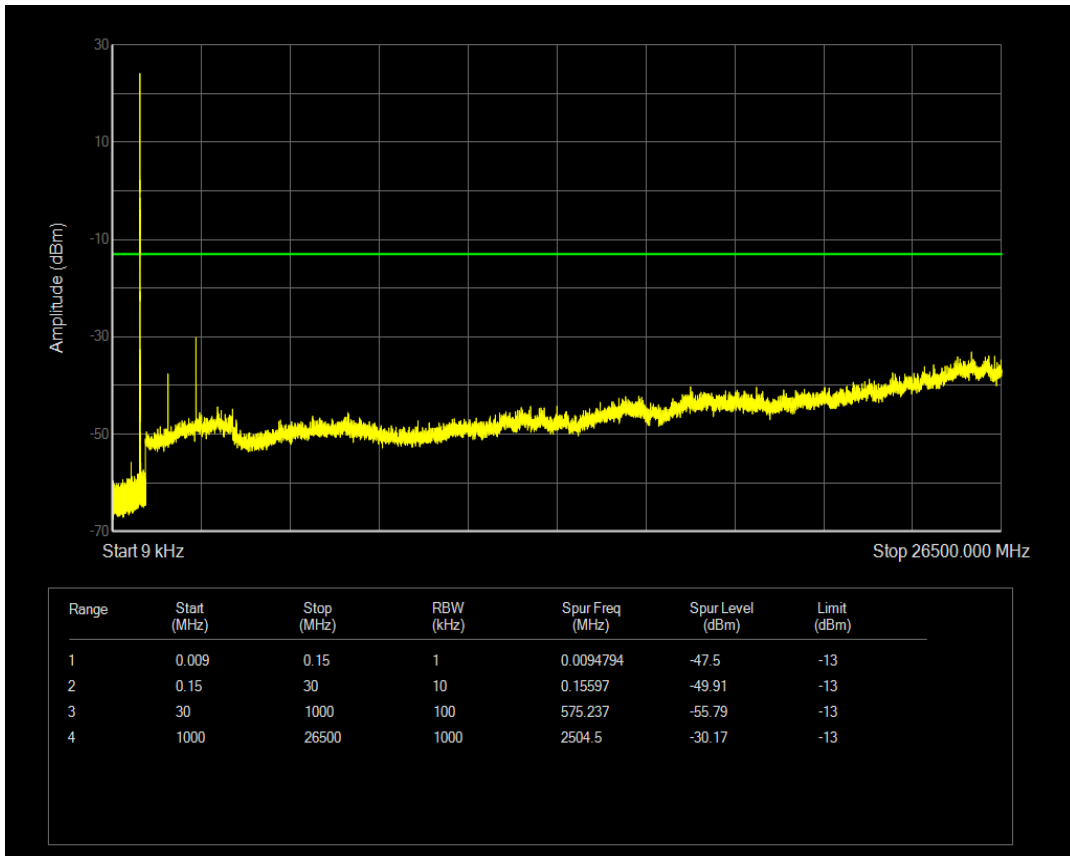

Band5 QPSK BW=3MHz Channel=20525 RB Size=15 Position=#0

Band5 QPSK BW=3MHz Channel=20525 RB Size=1 Position=#0