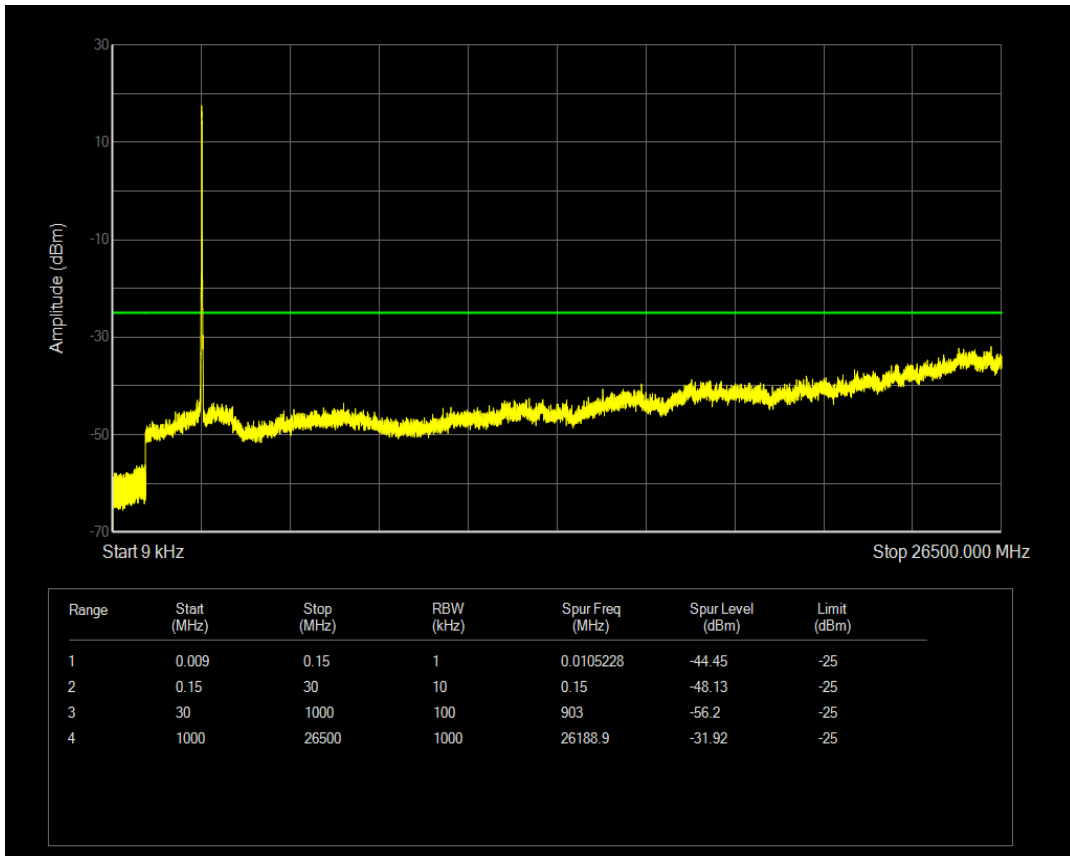

Band41 16QAM BW=20MHz Channel=40620 RB Size=1 Position=#0

Band41 16QAM BW=20MHz Channel=40620 RB Size=100 Position=#0

Band41 QPSK BW=20MHz Channel=41490 RB Size=1 Position=#0

Band41 QPSK BW=20MHz Channel=41490 RB Size=100 Position=#0

Band41 16QAM BW=20MHz Channel=41490 RB Size=1 Position=#0

Band41 16QAM BW=20MHz Channel=41490 RB Size=100 Position=#0

Band5 QPSK BW=1.4MHz Channel=20407 RB Size=6 Position=#0

Band5 QPSK BW=1.4MHz Channel=20407 RB Size=1 Position=#0