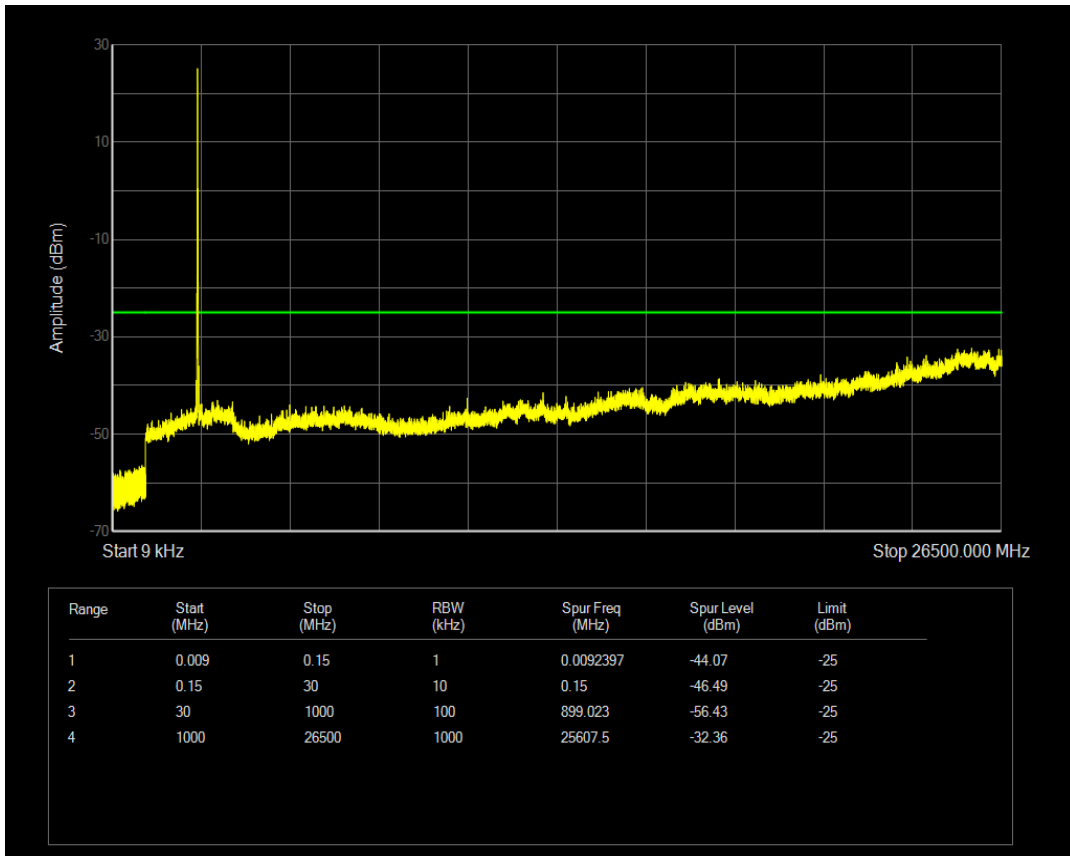

Band7 16QAM BW=20MHz Channel=20850 RB Size=1 Position=#0

Band7 16QAM BW=20MHz Channel=20850 RB Size=100 Position=#0

Band7 QPSK BW=20MHz Channel=21100 RB Size=1 Position=#0

Band7 QPSK BW=20MHz Channel=21100 RB Size=100 Position=#0

Band7 16QAM BW=20MHz Channel=21100 RB Size=1 Position=#0

Band7 16QAM BW=20MHz Channel=21100 RB Size=100 Position=#0

Band7 QPSK BW=20MHz Channel=21350 RB Size=1 Position=#0

Band7 QPSK BW=20MHz Channel=21350 RB Size=100 Position=#0