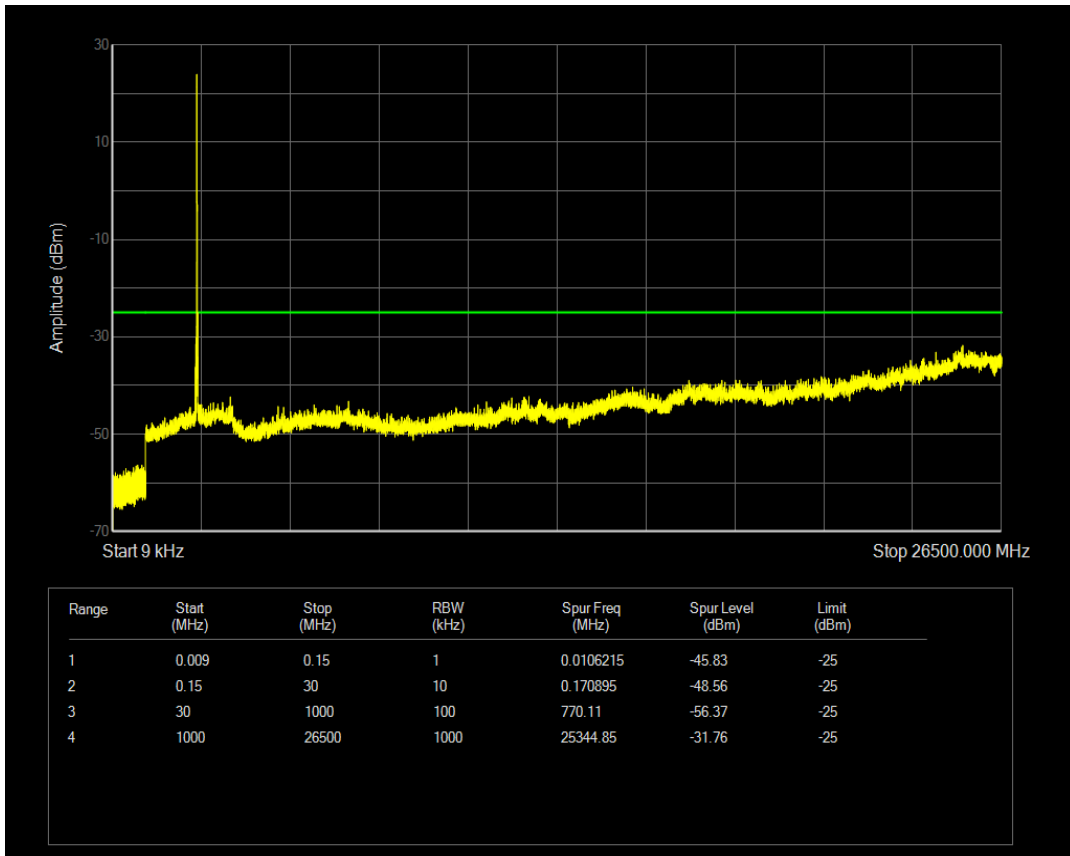

Band7 16QAM BW=15MHz Channel=21100 RB Size=75 Position=#0

Band7 16QAM BW=15MHz Channel=21100 RB Size=1 Position=#0