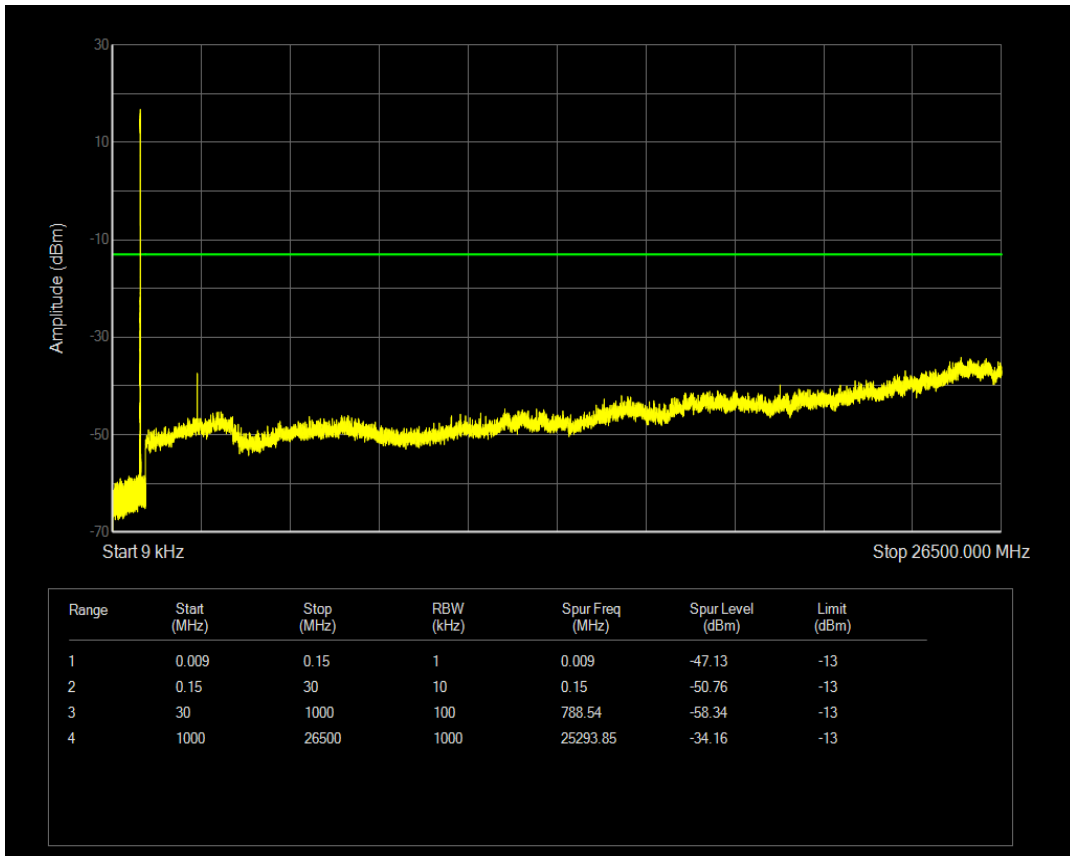

Band5 16QAM BW=3MHz Channel=20525 RB Size=1 Position=#0

Band5 16QAM BW=3MHz Channel=20525 RB Size=15 Position=#0

Band5 QPSK BW=3MHz Channel=20635 RB Size=1 Position=#0

Band5 QPSK BW=3MHz Channel=20635 RB Size=15 Position=#0