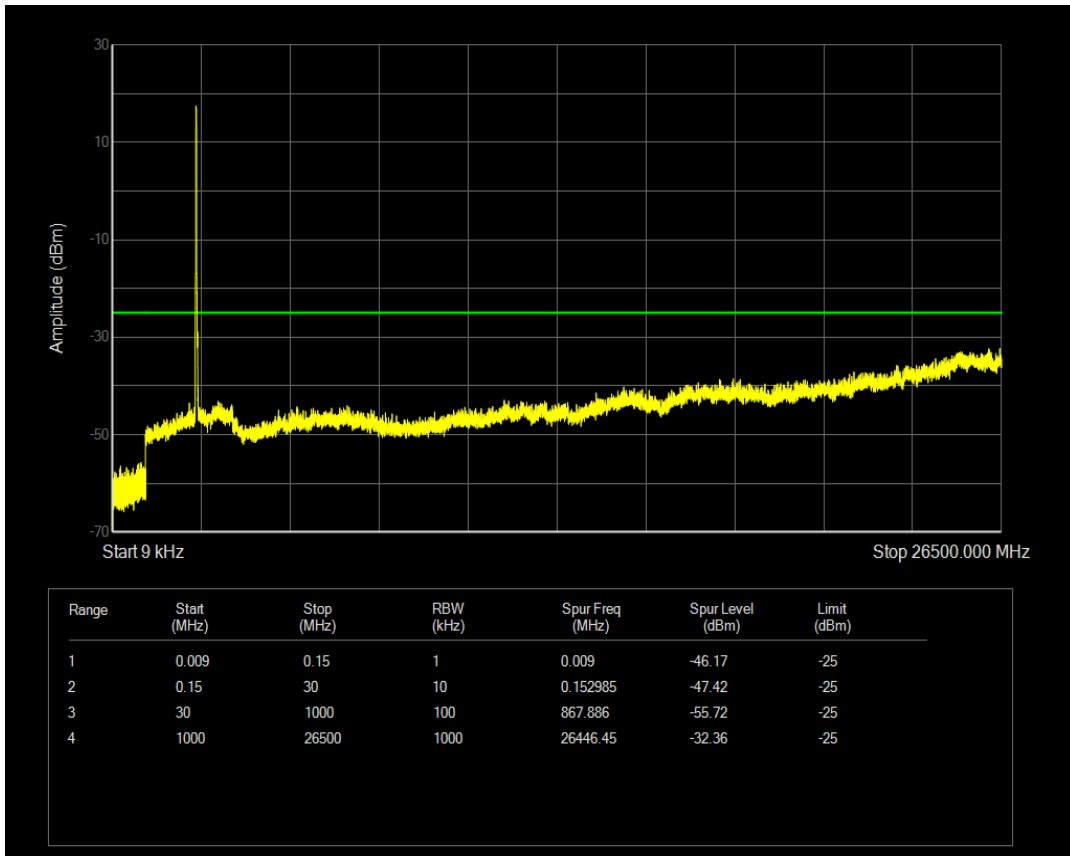

Band7 16QAM BW=15MHz Channel=21375 RB Size=1 Position=#0

Band7 16QAM BW=15MHz Channel=21375 RB Size=75 Position=#0

Band7 QPSK BW=20MHz Channel=20850 RB Size=1 Position=#0

Band7 QPSK BW=20MHz Channel=20850 RB Size=100 Position=#0

Band7 16QAM BW=20MHz Channel=20850 RB Size=1 Position=#0

Band7 16QAM BW=20MHz Channel=20850 RB Size=100 Position=#0

Band7 QPSK BW=20MHz Channel=21100 RB Size=1 Position=#0

Band7 QPSK BW=20MHz Channel=21100 RB Size=100 Position=#0