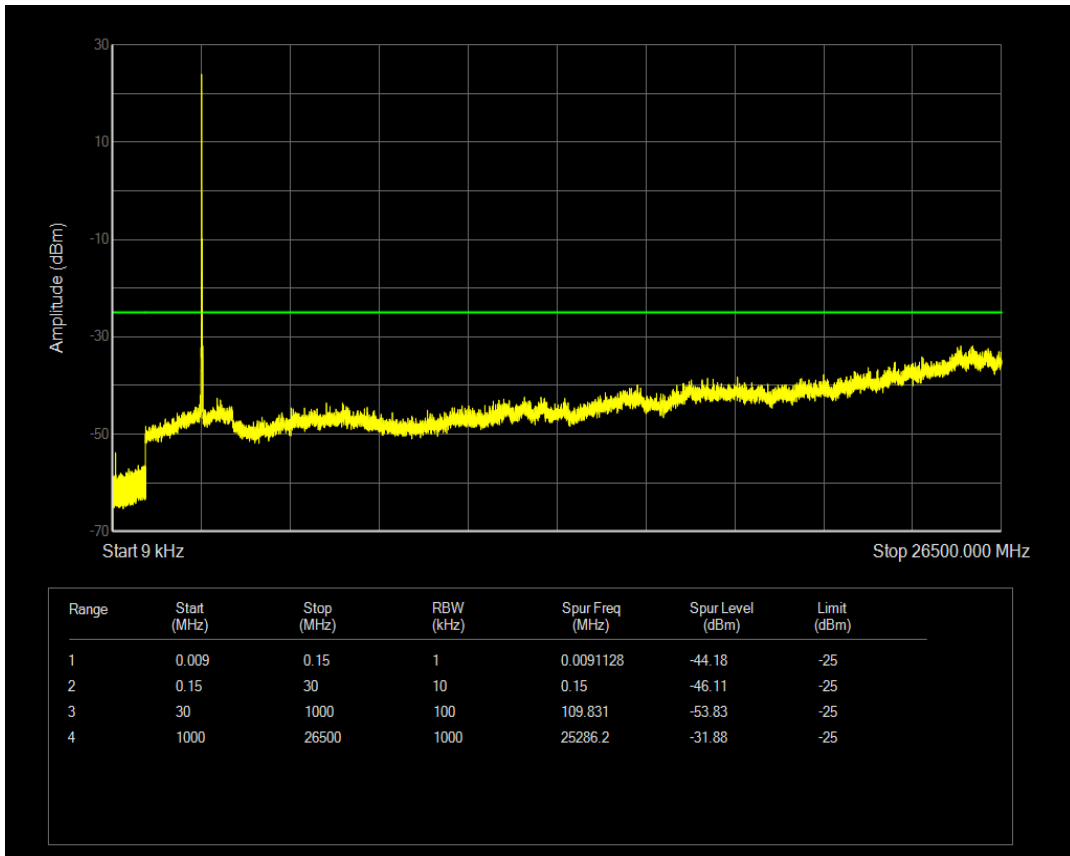

Band41 QPSK BW=20MHz Channel=41490 RB Size=100 Position=#0

Band41 QPSK BW=20MHz Channel=41490 RB Size=1 Position=#0