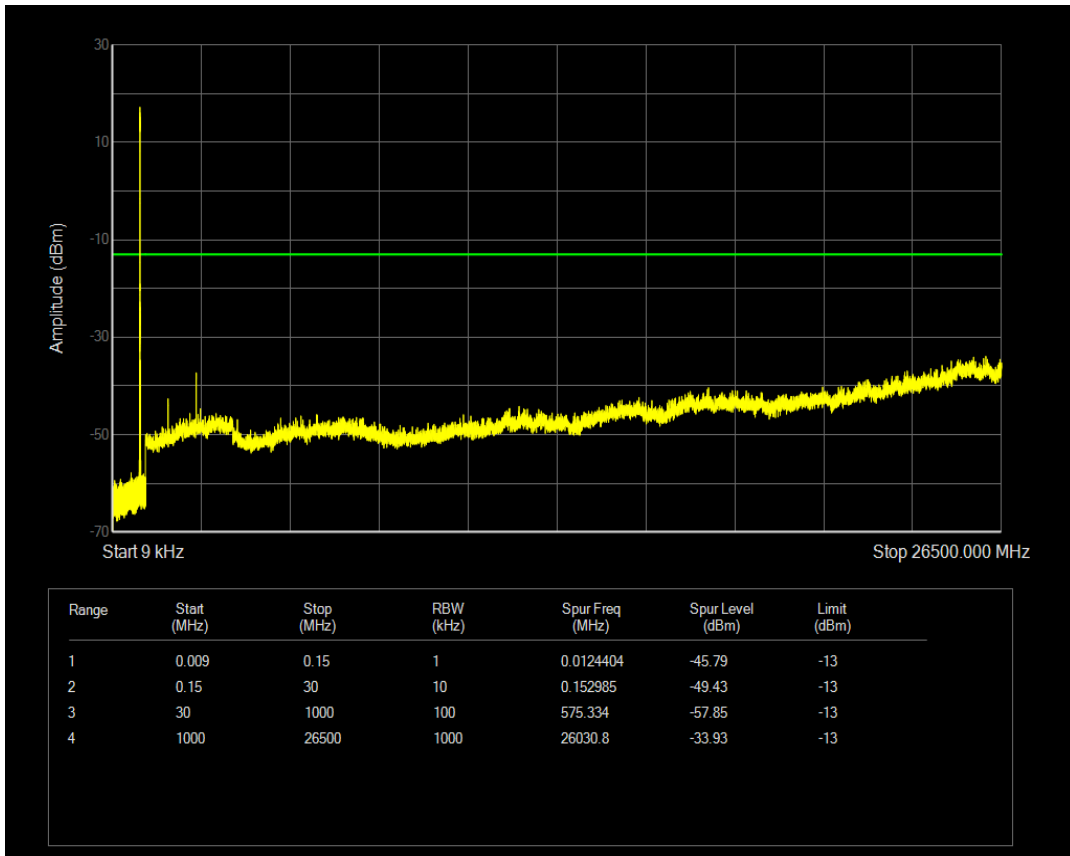

Band5 16QAM BW=3MHz Channel=20415 RB Size=1 Position=#0

Band5 16QAM BW=3MHz Channel=20415 RB Size=15 Position=#0

Band5 QPSK BW=3MHz Channel=20525 RB Size=1 Position=#0

Band5 QPSK BW=3MHz Channel=20525 RB Size=15 Position=#0