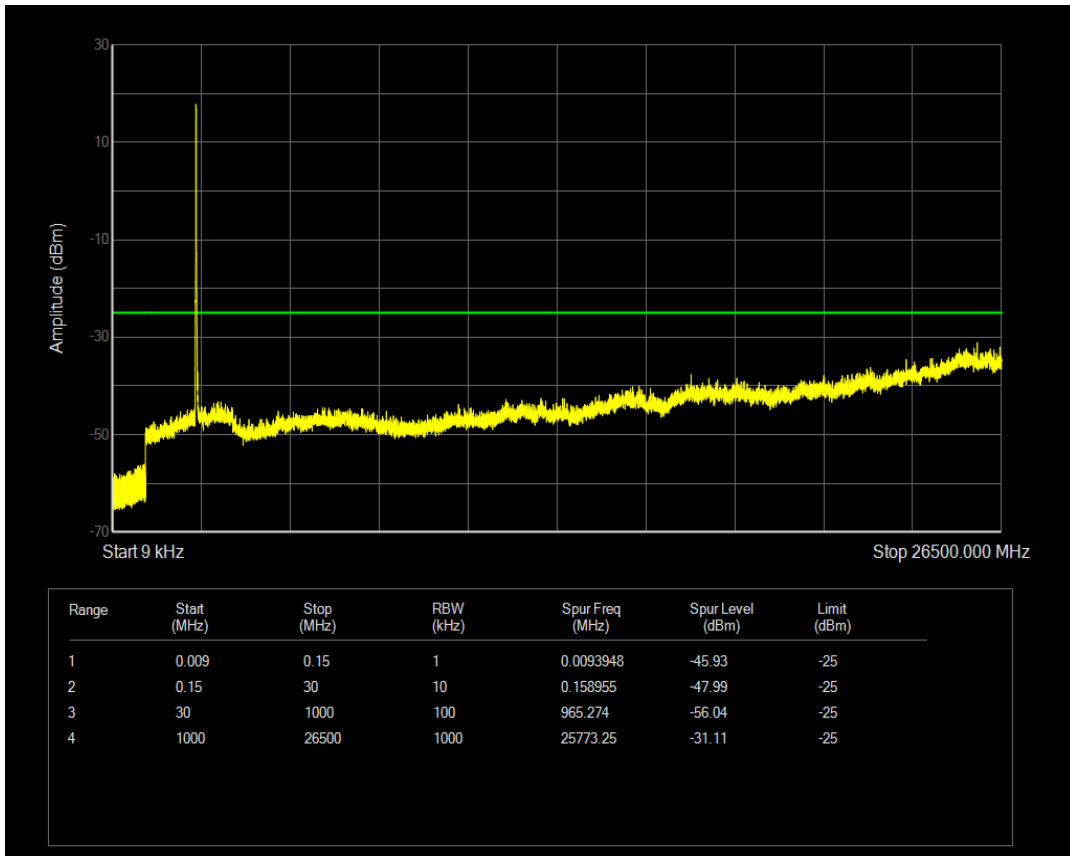

Band7 16QAM BW=10MHz Channel=21400 RB Size=1 Position=#0

Band7 16QAM BW=10MHz Channel=21400 RB Size=50 Position=#0

Band7 QPSK BW=15MHz Channel=20825 RB Size=1 Position=#0

Band7 QPSK BW=15MHz Channel=20825 RB Size=75 Position=#0