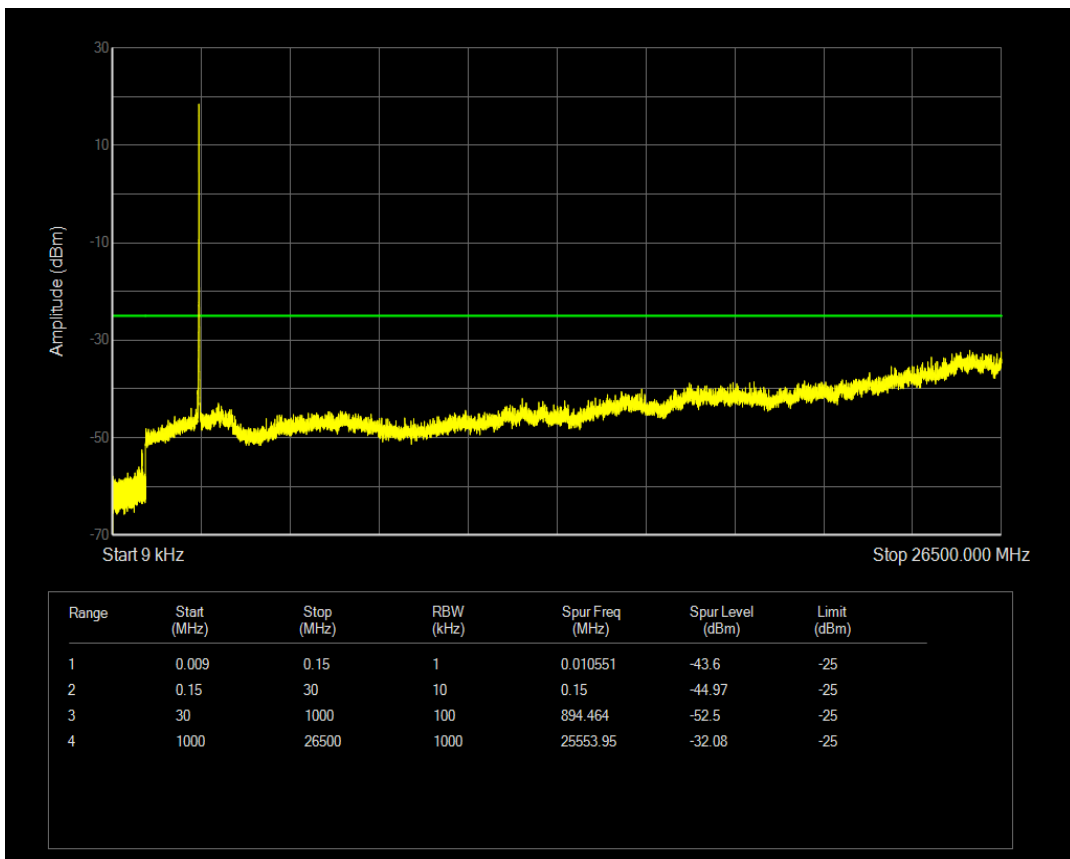

Band41 16QAM BW=10MHz Channel=40620 RB Size=1 Position=#0

Band41 16QAM BW=10MHz Channel=40620 RB Size=50 Position=#0

Band41 QPSK BW=10MHz Channel=41540 RB Size=1 Position=#0

Band41 QPSK BW=10MHz Channel=41540 RB Size=50 Position=#0