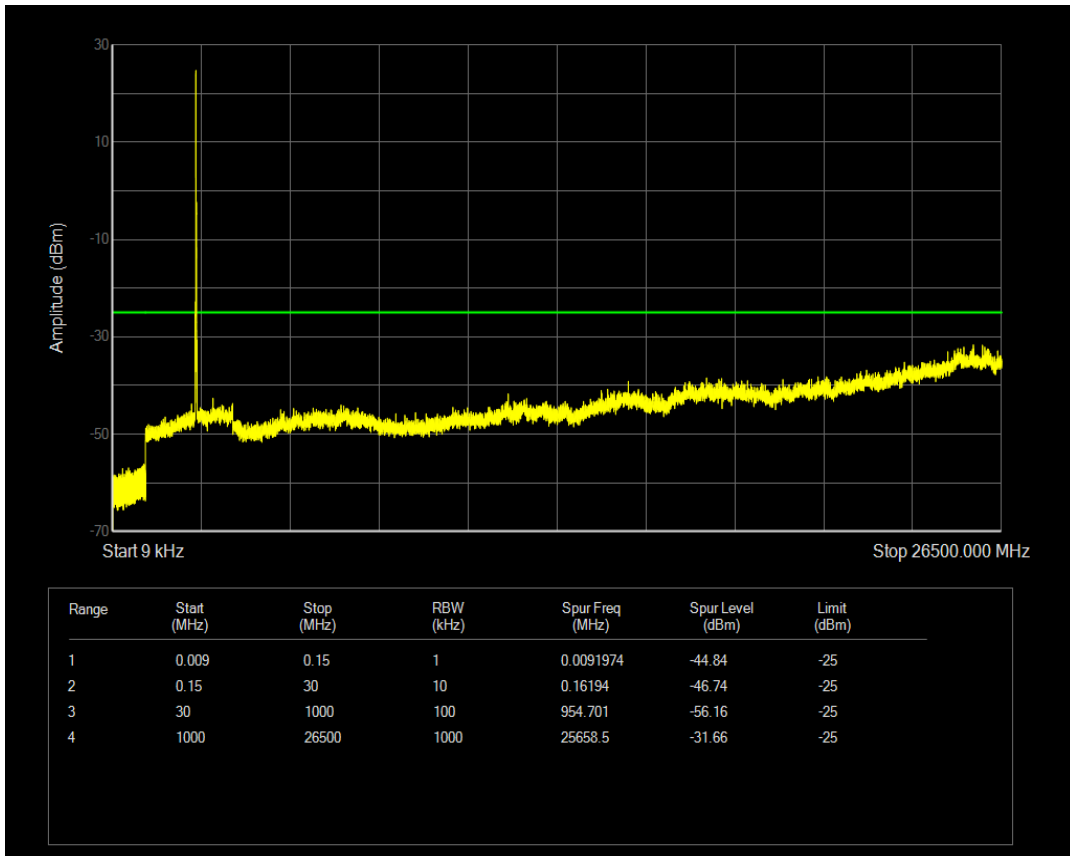

Band7 16QAM BW=15MHz Channel=21100 RB Size=1 Position=#0

Band7 16QAM BW=15MHz Channel=21100 RB Size=75 Position=#0

Band7 QPSK BW=15MHz Channel=21375 RB Size=1 Position=#0

Band7 QPSK BW=15MHz Channel=21375 RB Size=75 Position=#0

Band7 16QAM BW=15MHz Channel=21375 RB Size=1 Position=#0

Band7 16QAM BW=15MHz Channel=21375 RB Size=75 Position=#0

Band7 QPSK BW=20MHz Channel=20850 RB Size=1 Position=#0

Band7 QPSK BW=20MHz Channel=20850 RB Size=100 Position=#0