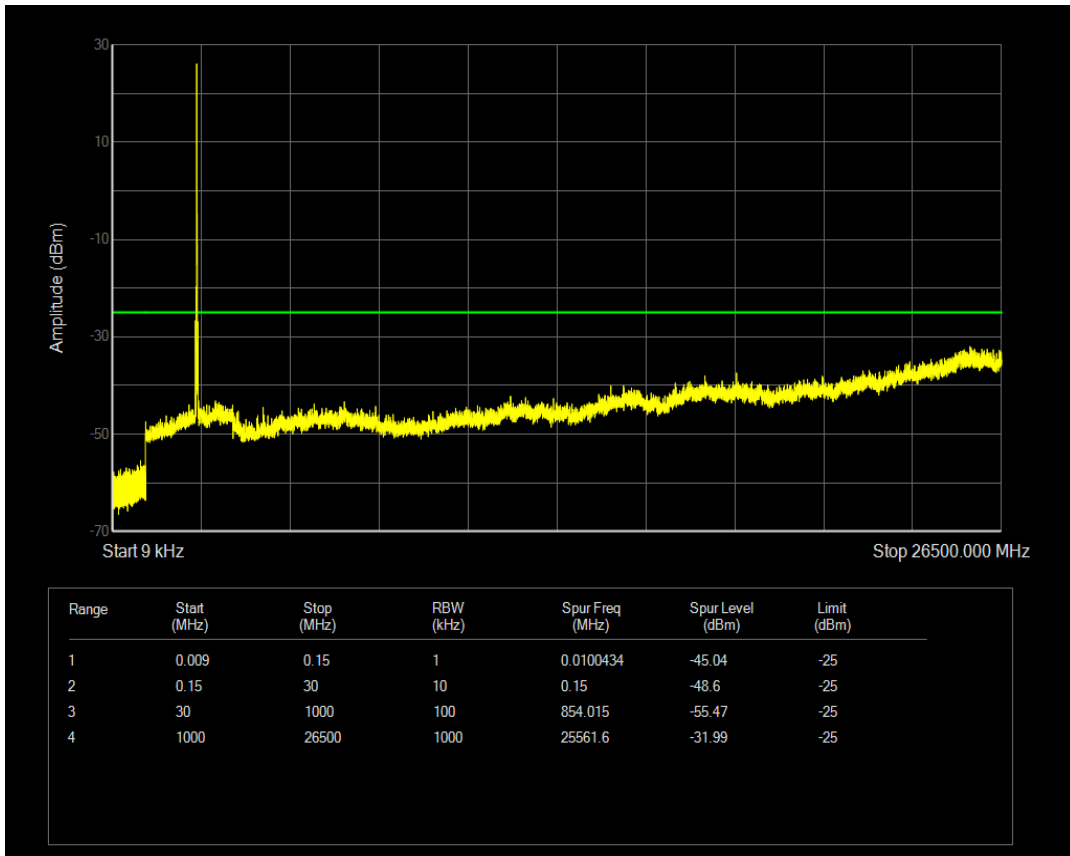

Band7 16QAM BW=20MHz Channel=20850 RB Size=1 Position=#0

Band7 16QAM BW=20MHz Channel=20850 RB Size=100 Position=#0

Band7 QPSK BW=20MHz Channel=21100 RB Size=1 Position=#0

Band7 QPSK BW=20MHz Channel=21100 RB Size=100 Position=#0

Band7 16QAM BW=20MHz Channel=21100 RB Size=1 Position=#0

Band7 16QAM BW=20MHz Channel=21100 RB Size=100 Position=#0

Band7 QPSK BW=20MHz Channel=21350 RB Size=1 Position=#0

Band7 QPSK BW=20MHz Channel=21350 RB Size=100 Position=#0