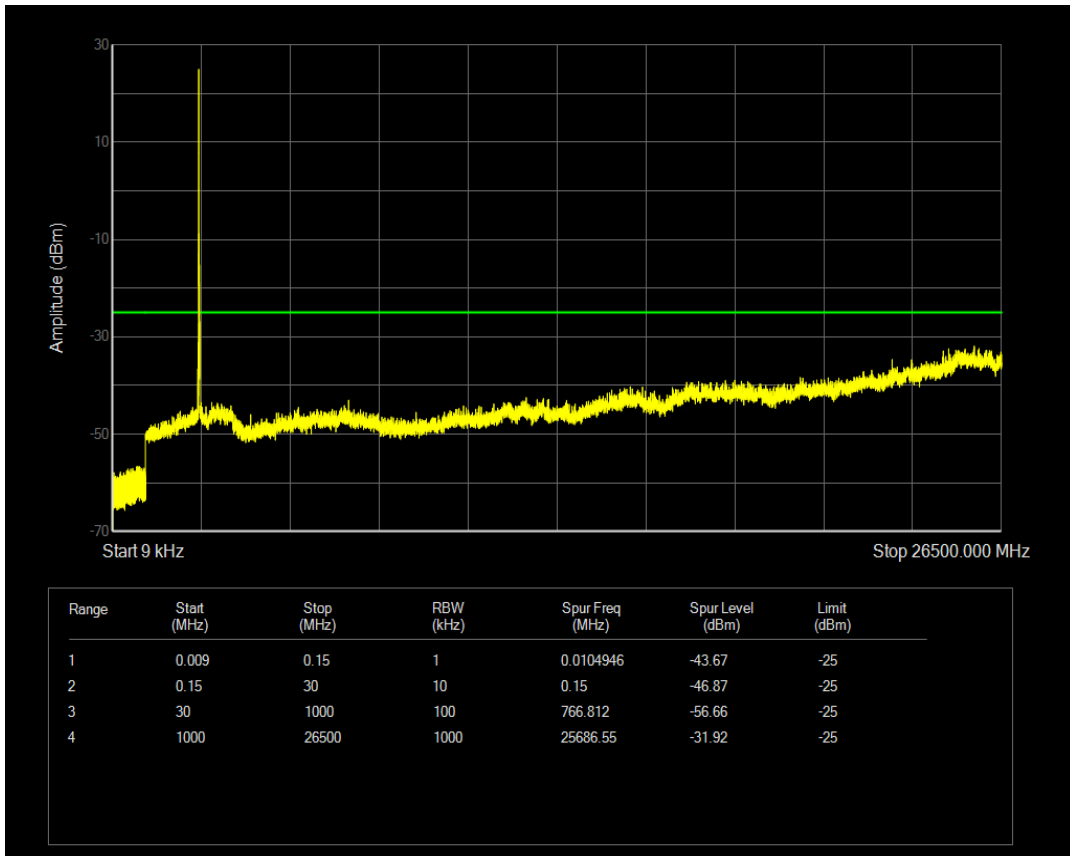

Band41 16QAM BW=10MHz Channel=41540 RB Size=1 Position=#0

Band41 16QAM BW=10MHz Channel=41540 RB Size=50 Position=#0

Band41 QPSK BW=15MHz Channel=39725 RB Size=1 Position=#0

Band41 QPSK BW=15MHz Channel=39725 RB Size=75 Position=#0

Band41 16QAM BW=15MHz Channel=39725 RB Size=1 Position=#0

Band41 16QAM BW=15MHz Channel=39725 RB Size=75 Position=#0

Band41 QPSK BW=15MHz Channel=40620 RB Size=1 Position=#0

Band41 QPSK BW=15MHz Channel=40620 RB Size=75 Position=#0