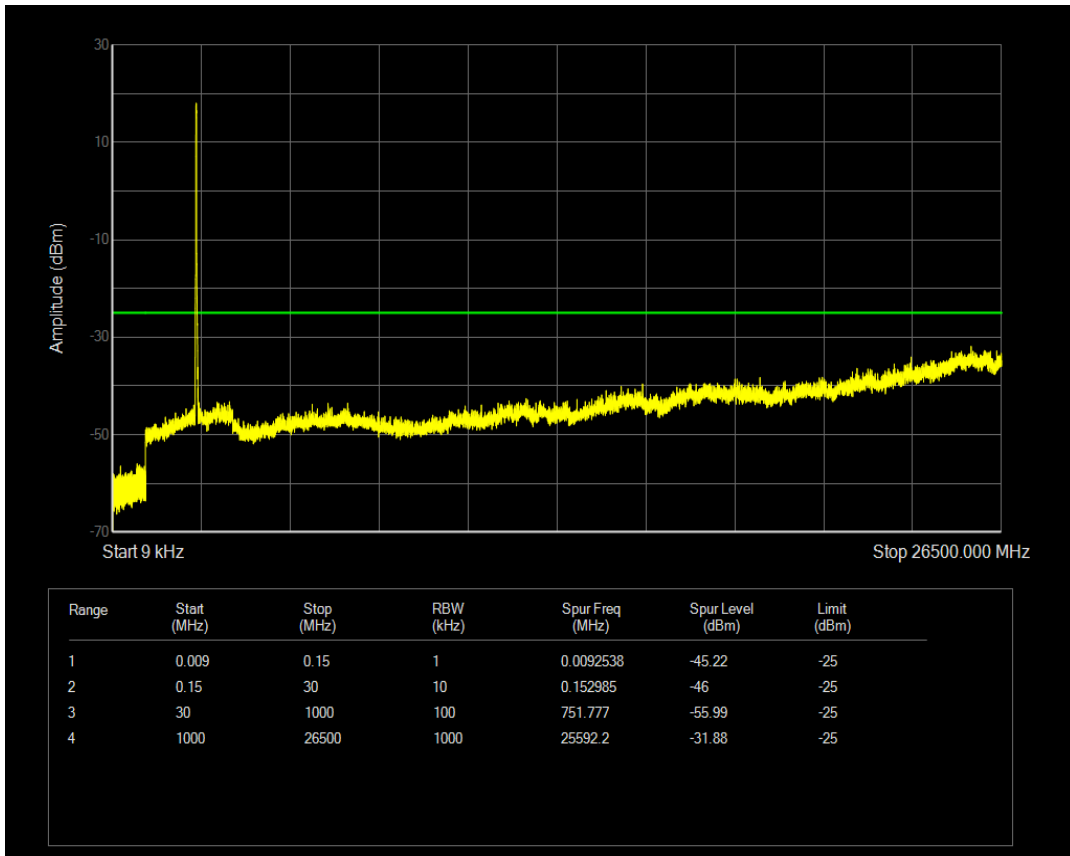

Band7 16QAM BW=15MHz Channel=21375 RB Size=1 Position=#0

Band7 16QAM BW=15MHz Channel=21375 RB Size=75 Position=#0

Band7 QPSK BW=20MHz Channel=20850 RB Size=1 Position=#0

Band7 QPSK BW=20MHz Channel=20850 RB Size=100 Position=#0

Band7 16QAM BW=20MHz Channel=20850 RB Size=1 Position=#0

Band7 16QAM BW=20MHz Channel=20850 RB Size=100 Position=#0

Band7 QPSK BW=20MHz Channel=21100 RB Size=1 Position=#0

Band7 QPSK BW=20MHz Channel=21100 RB Size=100 Position=#0