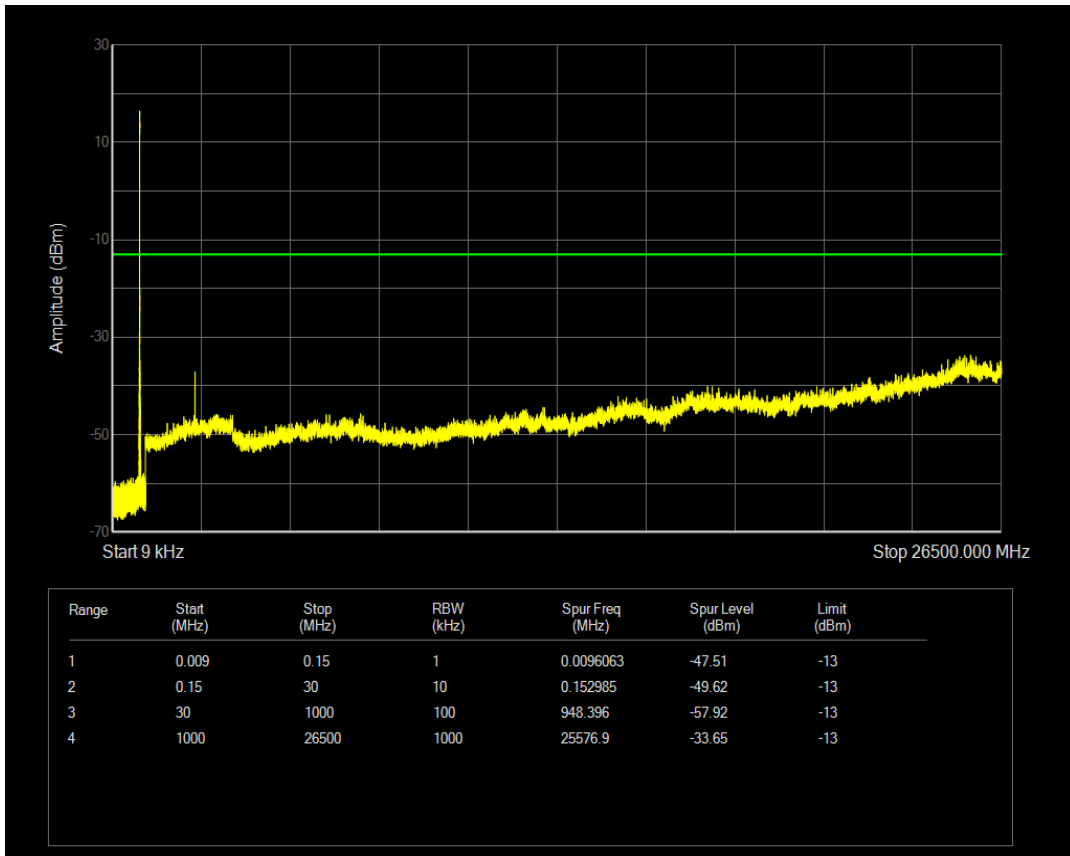

Band5 QPSK BW=3MHz Channel=20525 RB Size=1 Position=#0

Band5 16QAM BW=3MHz Channel=20415 RB Size=15 Position=#0