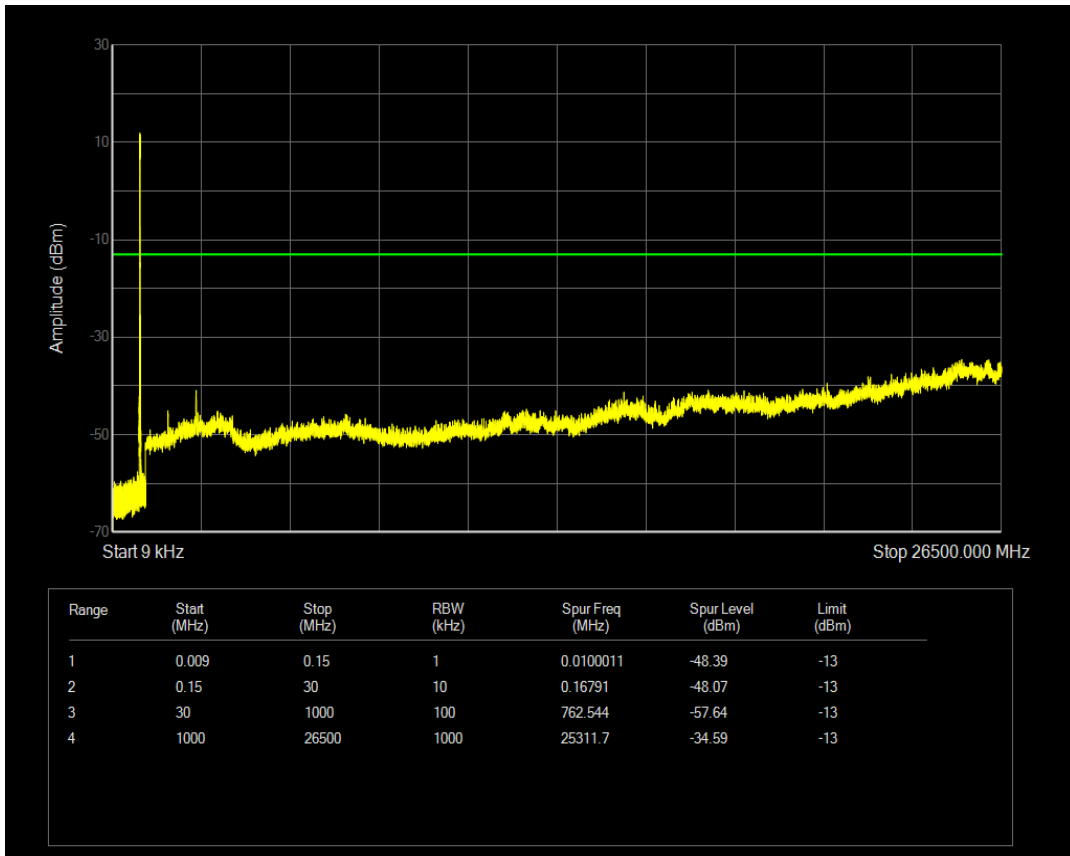

Band5 QPSK BW=10MHz Channel=20450 RB Size=50 Position=#0

Band5 16QAM BW=10MHz Channel=20450 RB Size=50 Position=#0

Band5 QPSK BW=10MHz Channel=20525 RB Size=1 Position=#0

Band5 QPSK BW=10MHz Channel=20525 RB Size=50 Position=#0

Band5 16QAM BW=10MHz Channel=20525 RB Size=1 Position=#0

Band5 16QAM BW=10MHz Channel=20525 RB Size=50 Position=#0

Band5 QPSK BW=10MHz Channel=20600 RB Size=1 Position=#0

Band5 QPSK BW=10MHz Channel=20600 RB Size=50 Position=#0