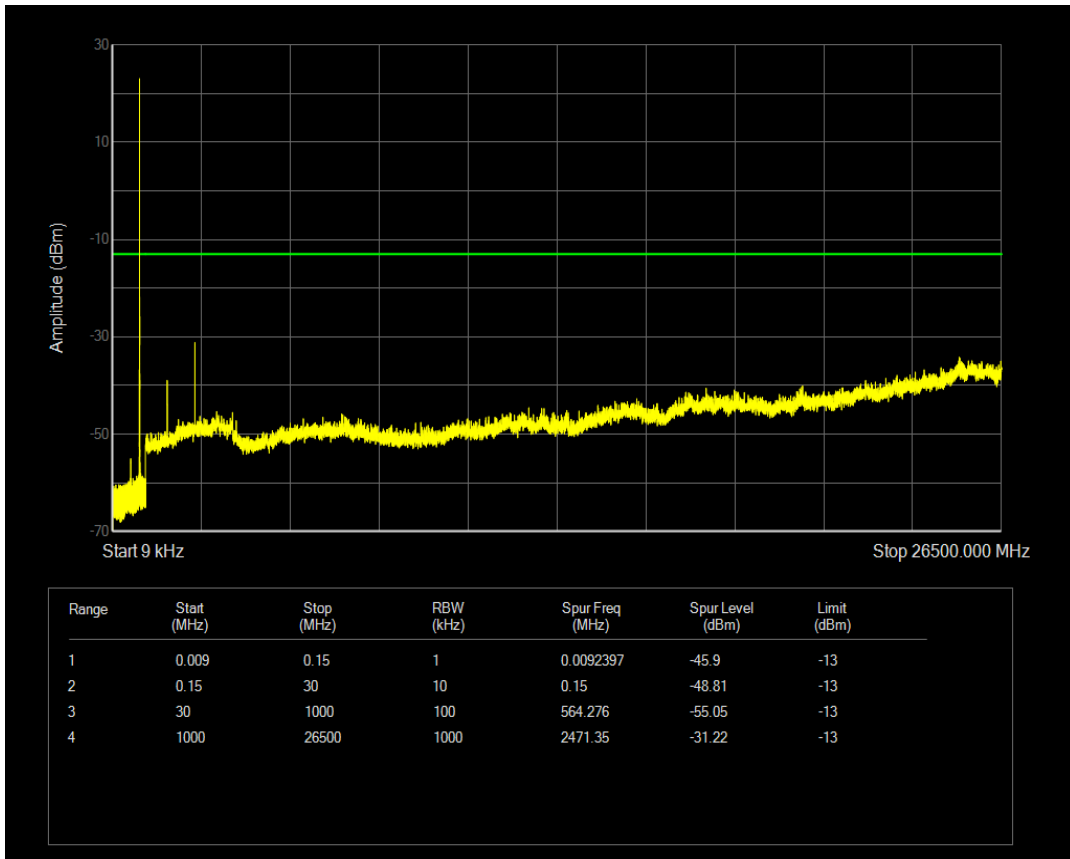

Band41 16QAM BW=20MHz Channel=41490 RB Size=1 Position=#0

Band41 16QAM BW=20MHz Channel=41490 RB Size=100 Position=#0

Band5 QPSK BW=1.4MHz Channel=20407 RB Size=6 Position=#0

Band5 QPSK BW=1.4MHz Channel=20407 RB Size=1 Position=#0

Band5 16QAM BW=1.4MHz Channel=20407 RB Size=1 Position=#0

Band5 16QAM BW=1.4MHz Channel=20407 RB Size=6 Position=#0

Band5 QPSK BW=1.4MHz Channel=20525 RB Size=1 Position=#0

Band5 QPSK BW=1.4MHz Channel=20525 RB Size=6 Position=#0