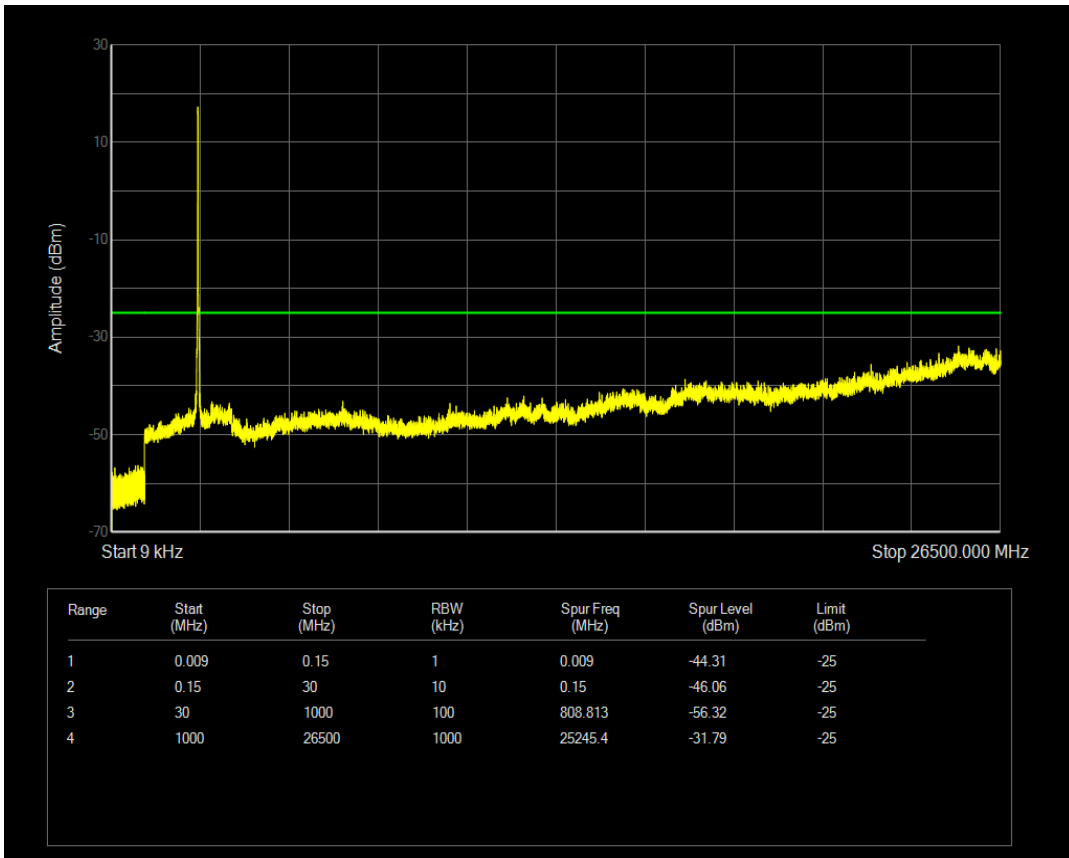

Band41 16QAM BW=20MHz Channel=39750 RB Size=1 Position=#0

Band41 16QAM BW=20MHz Channel=39750 RB Size=100 Position=#0

Band41 QPSK BW=20MHz Channel=40620 RB Size=1 Position=#0

Band41 QPSK BW=20MHz Channel=40620 RB Size=100 Position=#0