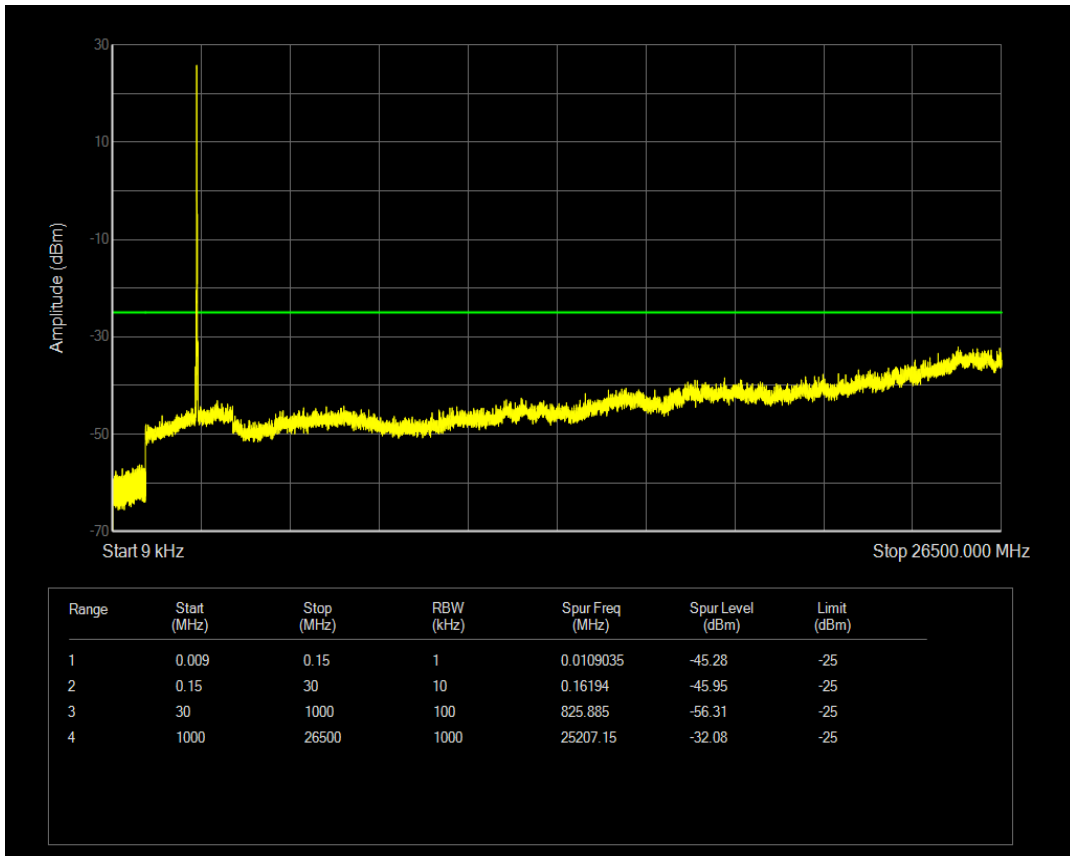

Band7 16QAM BW=15MHz Channel=21375 RB Size=1 Position=#0

Band7 16QAM BW=15MHz Channel=21375 RB Size=75 Position=#0

Band7 QPSK BW=20MHz Channel=20850 RB Size=1 Position=#0

Band7 QPSK BW=20MHz Channel=20850 RB Size=100 Position=#0

Band7 16QAM BW=20MHz Channel=20850 RB Size=1 Position=#0

Band7 16QAM BW=20MHz Channel=20850 RB Size=100 Position=#0

Band7 QPSK BW=20MHz Channel=21100 RB Size=1 Position=#0

Band7 QPSK BW=20MHz Channel=21100 RB Size=100 Position=#0