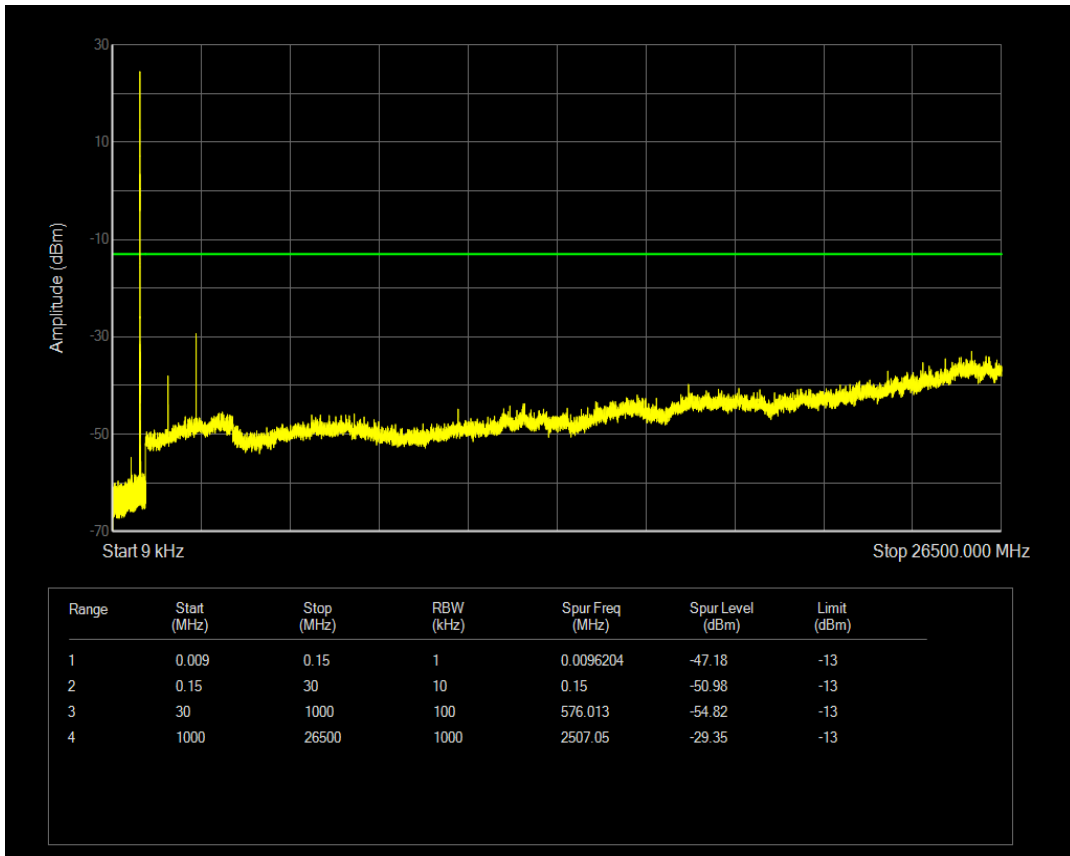

Band41 16QAM BW=20MHz Channel=41490 RB Size=1 Position=#0

Band41 16QAM BW=20MHz Channel=41490 RB Size=100 Position=#0

Band5 QPSK BW=1.4MHz Channel=20407 RB Size=6 Position=#0

Band5 QPSK BW=1.4MHz Channel=20407 RB Size=1 Position=#0

Band5 16QAM BW=1.4MHz Channel=20407 RB Size=1 Position=#0

Band5 16QAM BW=1.4MHz Channel=20407 RB Size=6 Position=#0

Band5 QPSK BW=1.4MHz Channel=20525 RB Size=1 Position=#0

Band5 QPSK BW=1.4MHz Channel=20525 RB Size=6 Position=#0