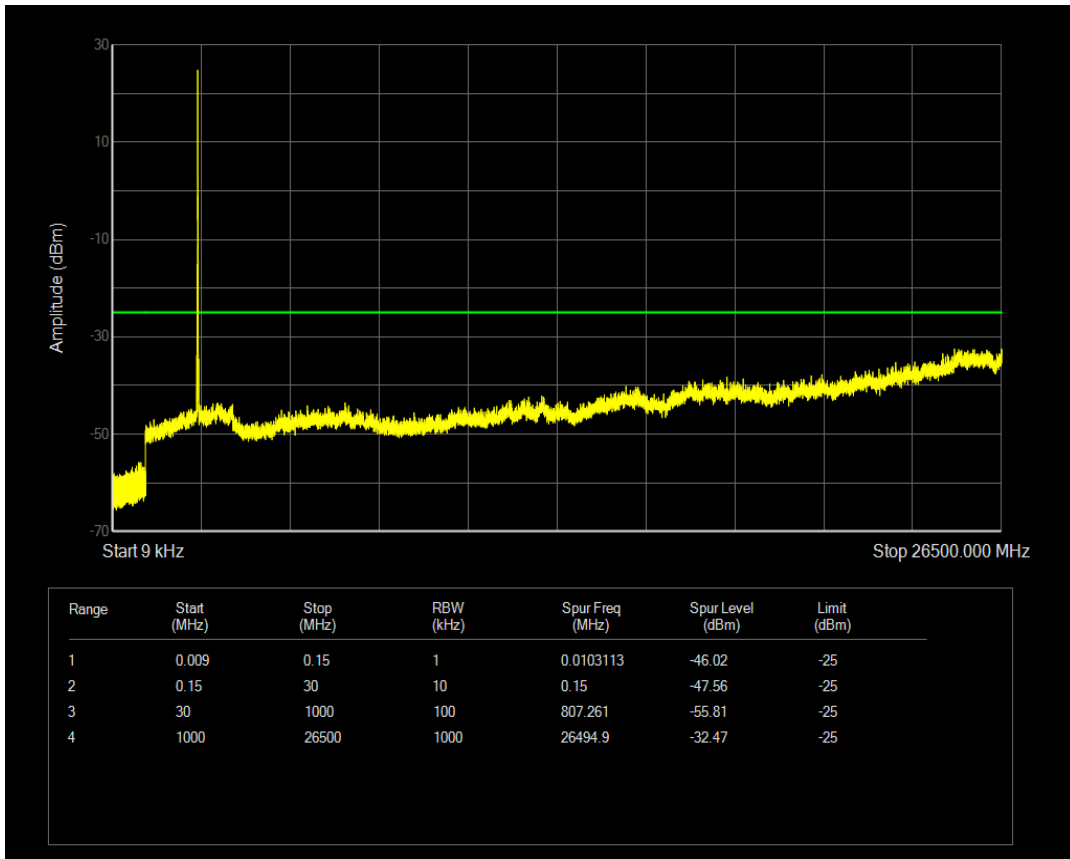

Band7 16QAM BW=15MHz Channel=20825 RB Size=1 Position=#0

Band7 16QAM BW=15MHz Channel=20825 RB Size=75 Position=#0

Band7 QPSK BW=15MHz Channel=21100 RB Size=1 Position=#0

Band7 QPSK BW=15MHz Channel=21100 RB Size=75 Position=#0

Band7 16QAM BW=15MHz Channel=21100 RB Size=1 Position=#0

Band7 16QAM BW=15MHz Channel=21100 RB Size=75 Position=#0

Band7 QPSK BW=15MHz Channel=21375 RB Size=1 Position=#0

Band7 QPSK BW=15MHz Channel=21375 RB Size=75 Position=#0