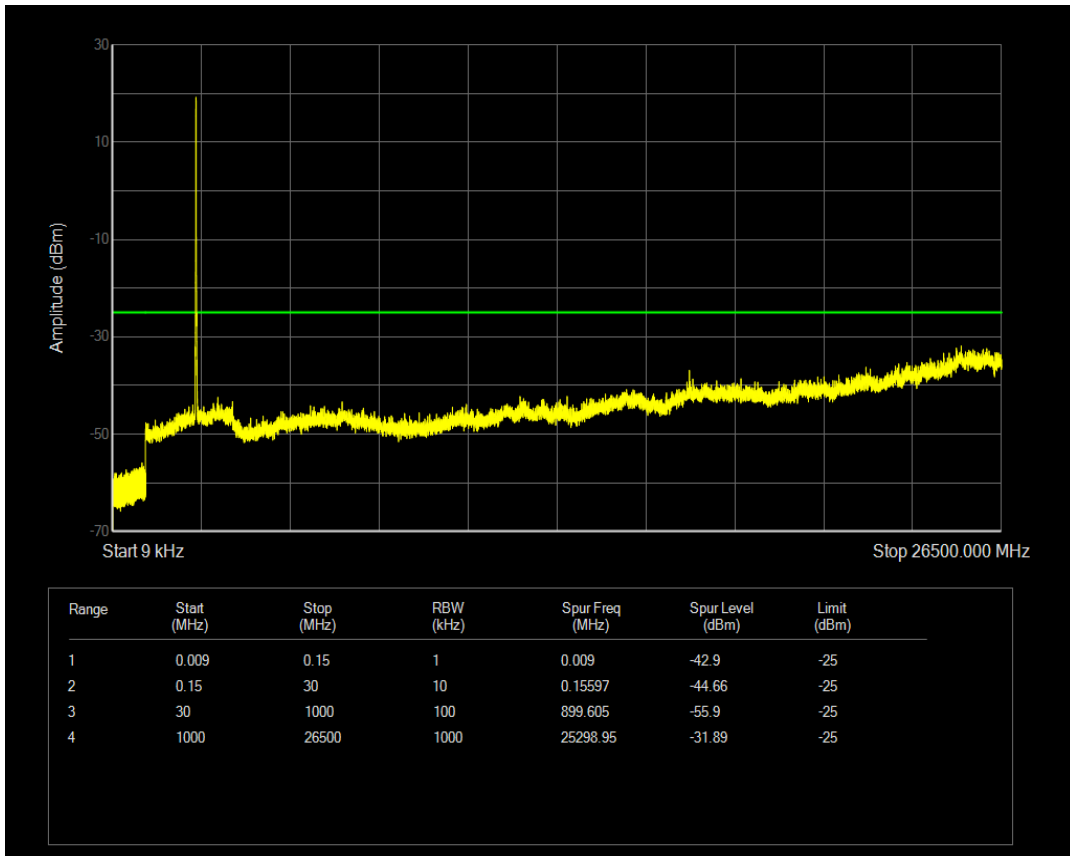

Band7 16QAM BW=5MHz Channel=21425 RB Size=1 Position=#0

Band7 16QAM BW=5MHz Channel=21425 RB Size=25 Position=#0

Band7 QPSK BW=10MHz Channel=20800 RB Size=1 Position=#0

Band7 16QAM BW=10MHz Channel=20800 RB Size=1 Position=#0

Band7 QPSK BW=10MHz Channel=20800 RB Size=50 Position=#0

Band7 16QAM BW=10MHz Channel=20800 RB Size=50 Position=#0

Band7 QPSK BW=10MHz Channel=21100 RB Size=1 Position=#0

Band7 QPSK BW=10MHz Channel=21100 RB Size=50 Position=#0