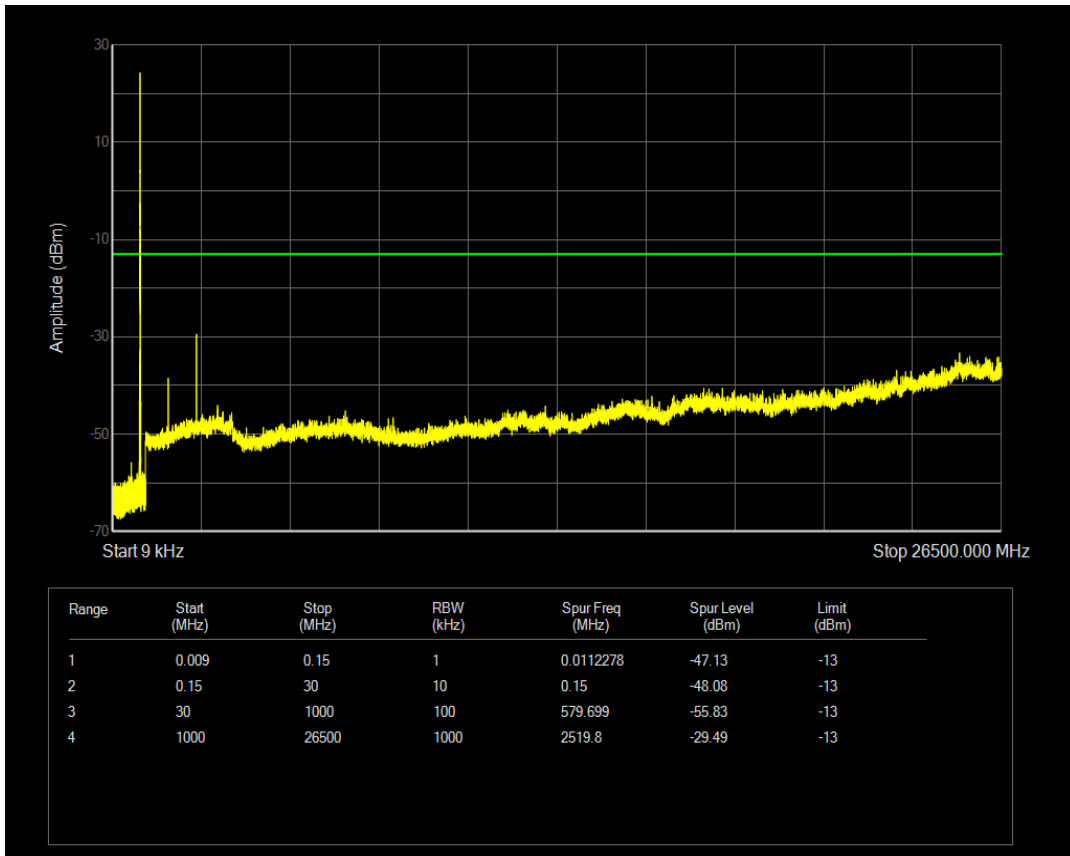

Band5 QPSK BW=10MHz Channel=20450 RB Size=50 Position=#0

Band5 16QAM BW=10MHz Channel=20450 RB Size=50 Position=#0

Band5 QPSK BW=10MHz Channel=20525 RB Size=1 Position=#0

Band5 QPSK BW=10MHz Channel=20525 RB Size=50 Position=#0

Band5 16QAM BW=10MHz Channel=20525 RB Size=1 Position=#0

Band5 16QAM BW=10MHz Channel=20525 RB Size=50 Position=#0

Band5 QPSK BW=10MHz Channel=20600 RB Size=1 Position=#0

Band5 QPSK BW=10MHz Channel=20600 RB Size=50 Position=#0