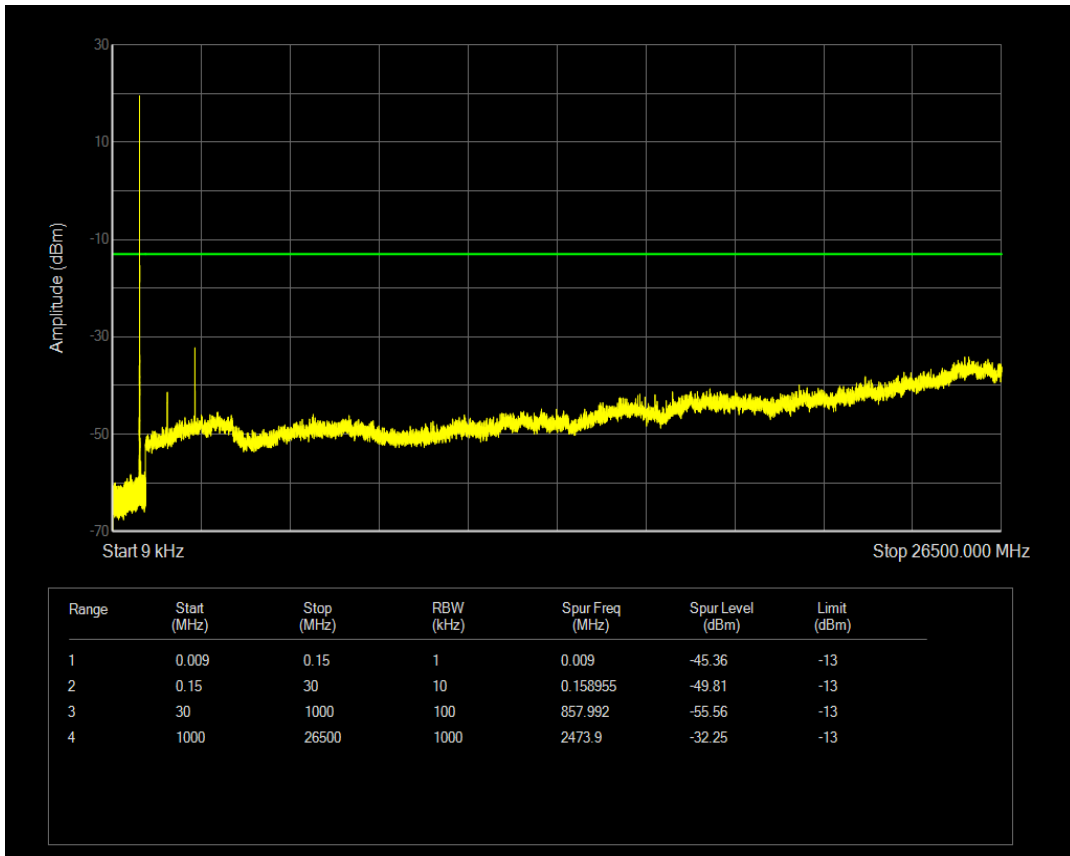

Band5 QPSK BW=1.4MHz Channel=20407 RB Size=1 Position=#0

Band5 QPSK BW=1.4MHz Channel=20407 RB Size=6 Position=#0