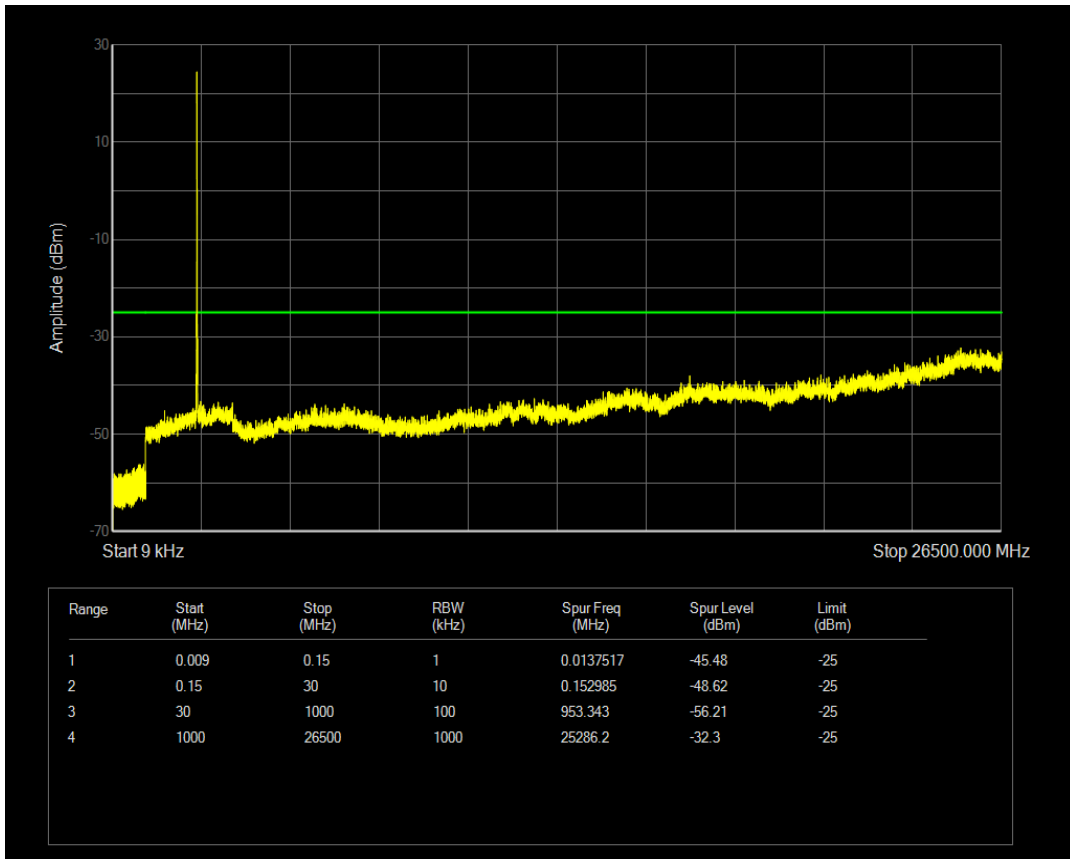

Band7 16QAM BW=5MHz Channel=21425 RB Size=1 Position=#0

Band7 16QAM BW=5MHz Channel=21425 RB Size=25 Position=#0

Band7 QPSK BW=10MHz Channel=20800 RB Size=1 Position=#0

Band7 16QAM BW=10MHz Channel=20800 RB Size=1 Position=#0

Band7 QPSK BW=10MHz Channel=20800 RB Size=50 Position=#0

Band7 16QAM BW=10MHz Channel=20800 RB Size=50 Position=#0

Band7 QPSK BW=10MHz Channel=21100 RB Size=1 Position=#0

Band7 QPSK BW=10MHz Channel=21100 RB Size=50 Position=#0