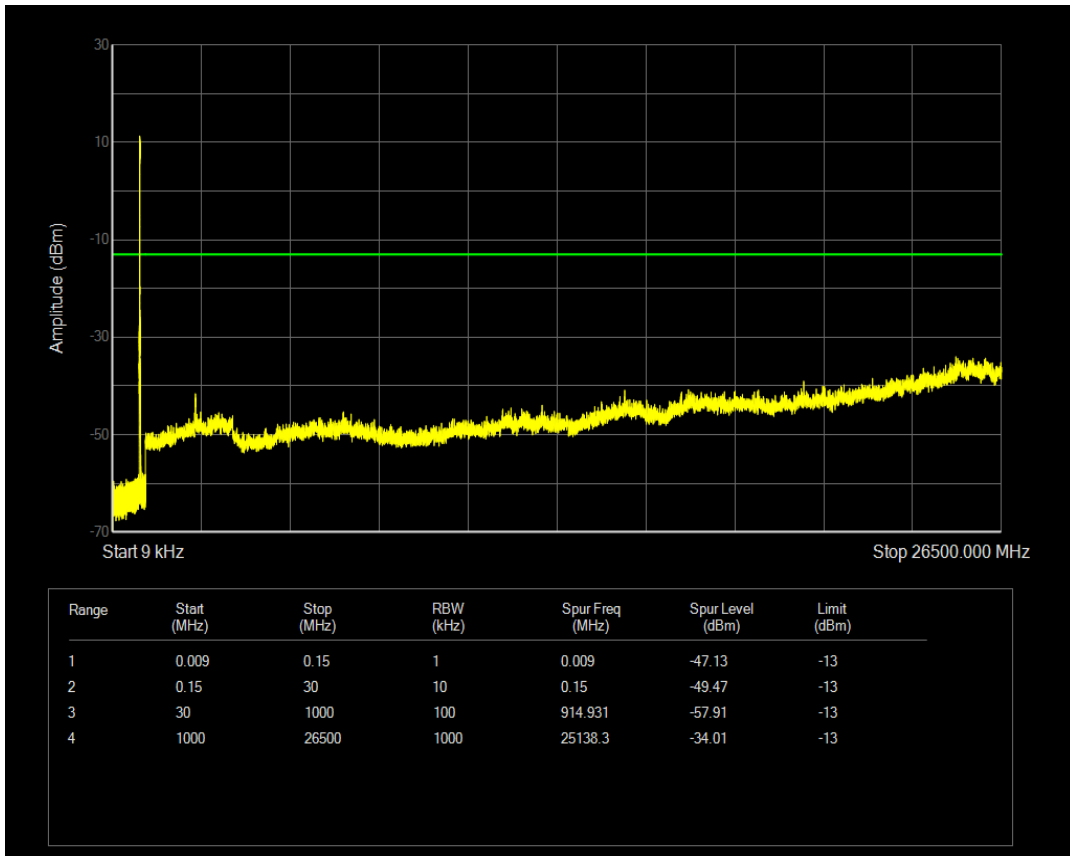

Band5 16QAM BW=5MHz Channel=20625 RB Size=1 Position=#0

Band5 16QAM BW=5MHz Channel=20625 RB Size=25 Position=#0

Band5 QPSK BW=10MHz Channel=20450 RB Size=1 Position=#0

Band5 16QAM BW=10MHz Channel=20450 RB Size=1 Position=#0

Band5 QPSK BW=10MHz Channel=20450 RB Size=50 Position=#0

Band5 16QAM BW=10MHz Channel=20450 RB Size=50 Position=#0

Band5 QPSK BW=10MHz Channel=20525 RB Size=1 Position=#0

Band5 QPSK BW=10MHz Channel=20525 RB Size=50 Position=#0