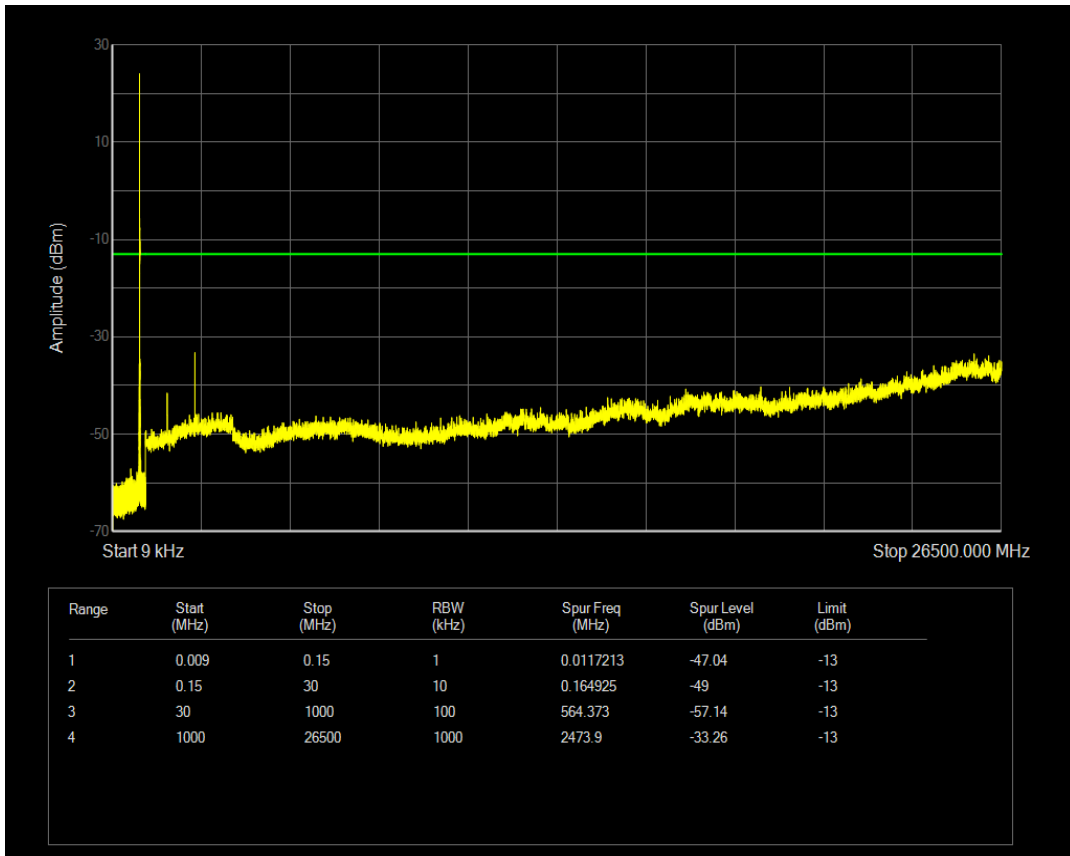

Band5 QPSK BW=5MHz Channel=20425 RB Size=25 Position=#0

Band5 QPSK BW=5MHz Channel=20425 RB Size=1 Position=#0