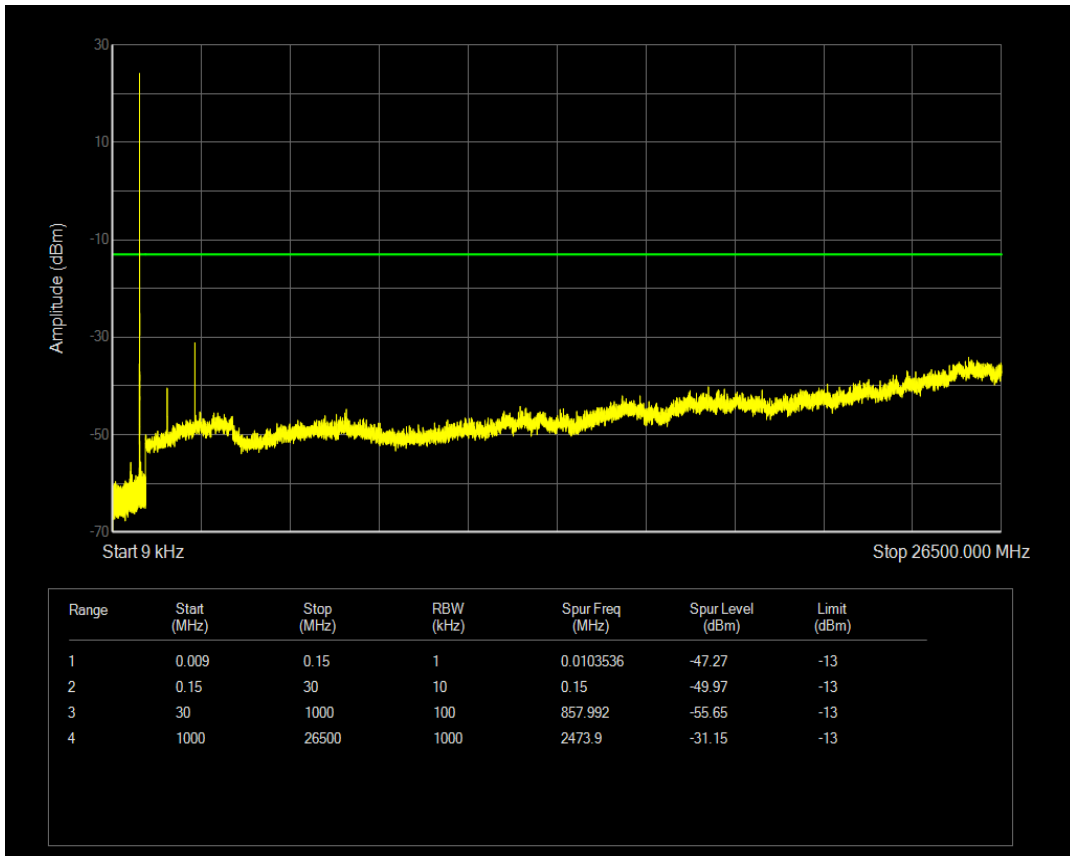

Band41 16QAM BW=20MHz Channel=41490 RB Size=1 Position=#0

Band41 16QAM BW=20MHz Channel=41490 RB Size=100 Position=#0

Band5 QPSK BW=1.4MHz Channel=20407 RB Size=6 Position=#0

Band5 QPSK BW=1.4MHz Channel=20407 RB Size=1 Position=#0

Band5 16QAM BW=1.4MHz Channel=20407 RB Size=1 Position=#0

Band5 16QAM BW=1.4MHz Channel=20407 RB Size=6 Position=#0

Band5 QPSK BW=1.4MHz Channel=20525 RB Size=1 Position=#0

Band5 QPSK BW=1.4MHz Channel=20525 RB Size=6 Position=#0