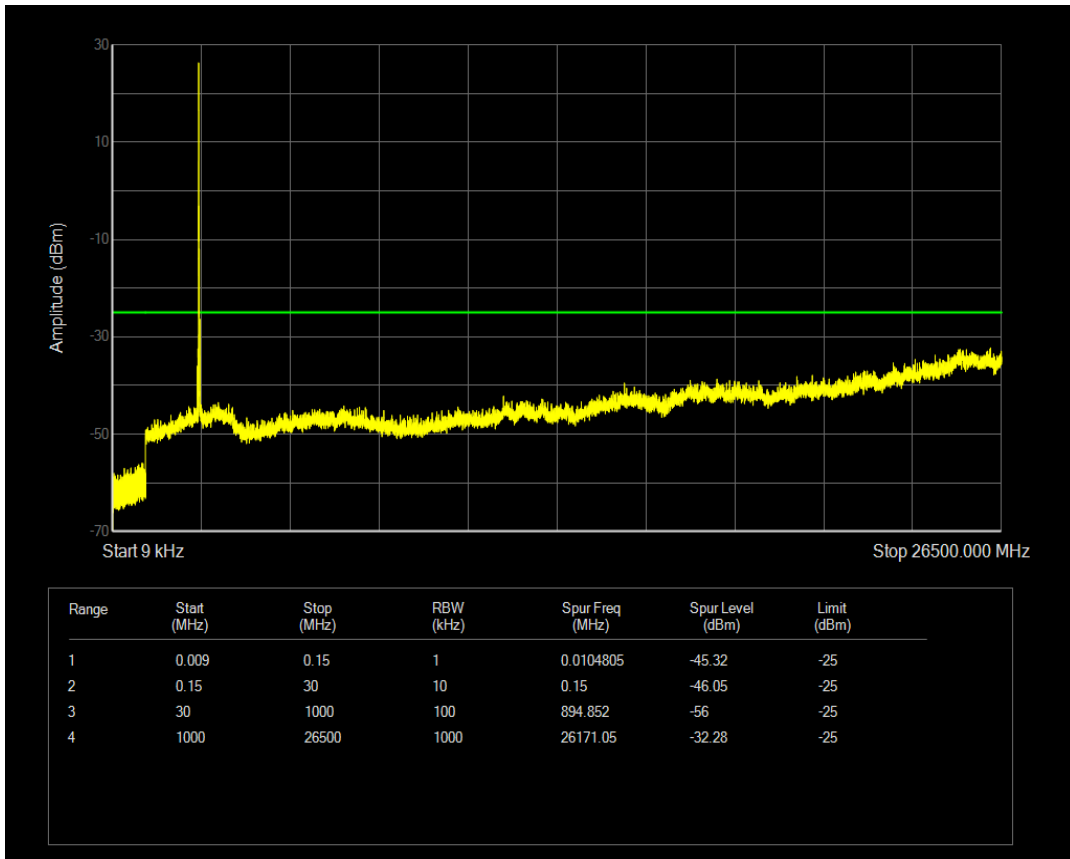

Band41 16QAM BW=20MHz Channel=39750 RB Size=1 Position=#0

Band41 16QAM BW=20MHz Channel=39750 RB Size=100 Position=#0

Band41 QPSK BW=20MHz Channel=40620 RB Size=1 Position=#0

Band41 QPSK BW=20MHz Channel=40620 RB Size=100 Position=#0

Band41 16QAM BW=20MHz Channel=40620 RB Size=1 Position=#0

Band41 16QAM BW=20MHz Channel=40620 RB Size=100 Position=#0

Band41 QPSK BW=20MHz Channel=41490 RB Size=1 Position=#0

Band41 QPSK BW=20MHz Channel=41490 RB Size=100 Position=#0