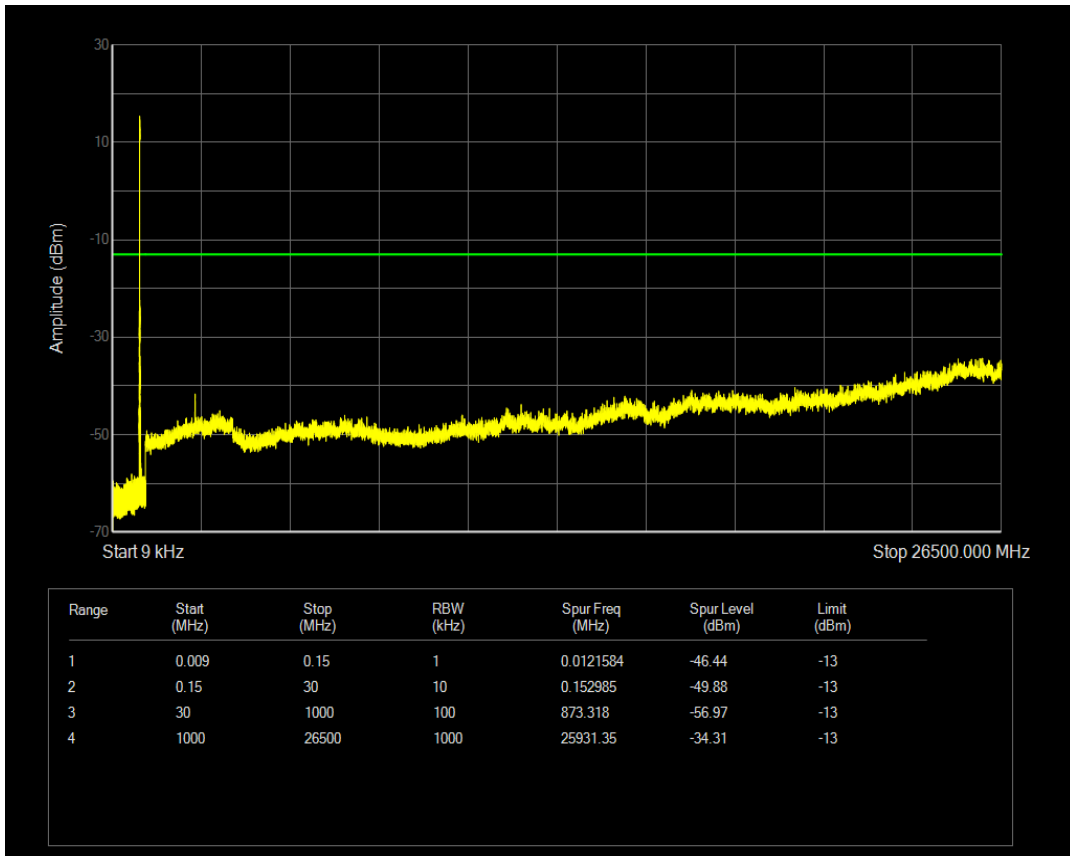

Band5 16QAM BW=3MHz Channel=20635 RB Size=1 Position=#0

Band5 16QAM BW=3MHz Channel=20635 RB Size=15 Position=#0

Band5 QPSK BW=5MHz Channel=20425 RB Size=1 Position=#0

Band5 QPSK BW=5MHz Channel=20425 RB Size=25 Position=#0

Band5 16QAM BW=5MHz Channel=20425 RB Size=1 Position=#0

Band5 16QAM BW=5MHz Channel=20425 RB Size=25 Position=#0

Band5 QPSK BW=5MHz Channel=20525 RB Size=1 Position=#0

Band5 QPSK BW=5MHz Channel=20525 RB Size=25 Position=#0