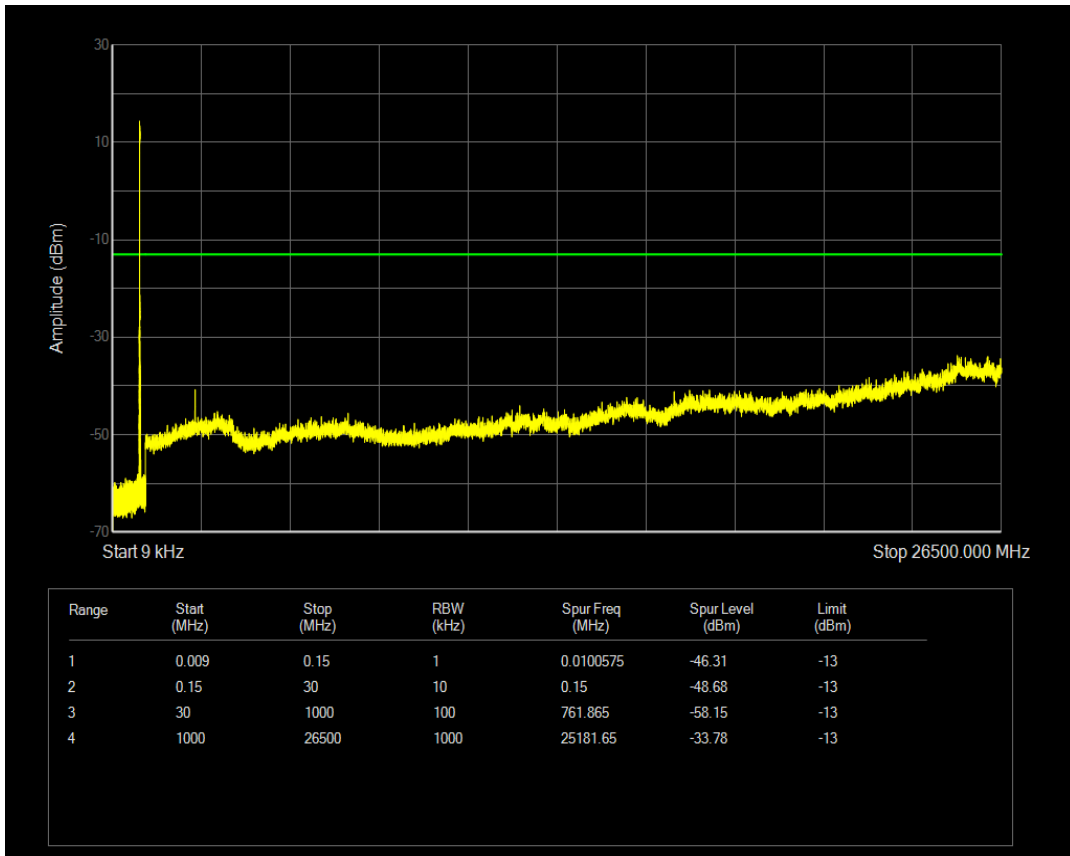

Band5 16QAM BW=3MHz Channel=20635 RB Size=1 Position=#0

Band5 16QAM BW=3MHz Channel=20635 RB Size=15 Position=#0

Band5 QPSK BW=5MHz Channel=20425 RB Size=1 Position=#0

Band5 QPSK BW=5MHz Channel=20425 RB Size=25 Position=#0

Band5 16QAM BW=5MHz Channel=20425 RB Size=1 Position=#0

Band5 16QAM BW=5MHz Channel=20425 RB Size=25 Position=#0

Band5 QPSK BW=5MHz Channel=20525 RB Size=1 Position=#0

Band5 QPSK BW=5MHz Channel=20525 RB Size=25 Position=#0