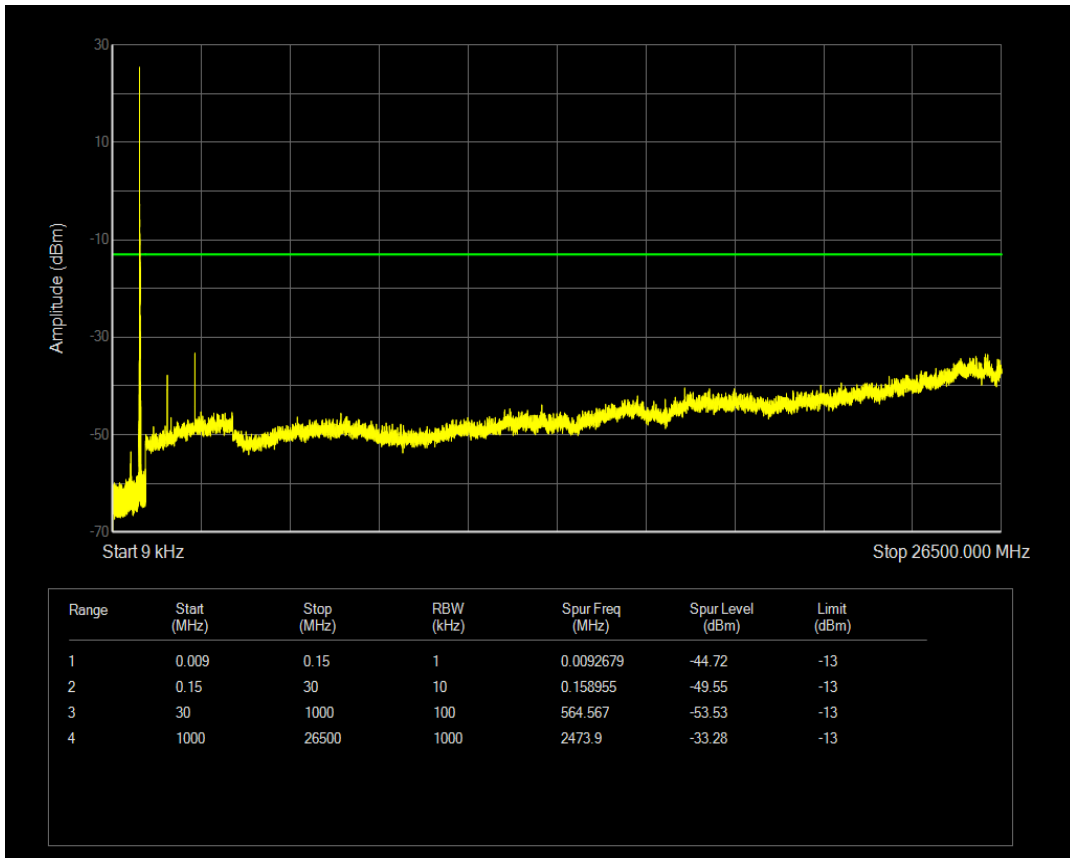

Band5 16QAM BW=5MHz Channel=20625 RB Size=1 Position=#0

Band5 16QAM BW=5MHz Channel=20625 RB Size=25 Position=#0

Band5 QPSK BW=10MHz Channel=20450 RB Size=1 Position=#0

Band5 16QAM BW=10MHz Channel=20450 RB Size=1 Position=#0

Band5 QPSK BW=10MHz Channel=20450 RB Size=50 Position=#0

Band5 16QAM BW=10MHz Channel=20450 RB Size=50 Position=#0

Band5 QPSK BW=10MHz Channel=20525 RB Size=1 Position=#0

Band5 QPSK BW=10MHz Channel=20525 RB Size=50 Position=#0