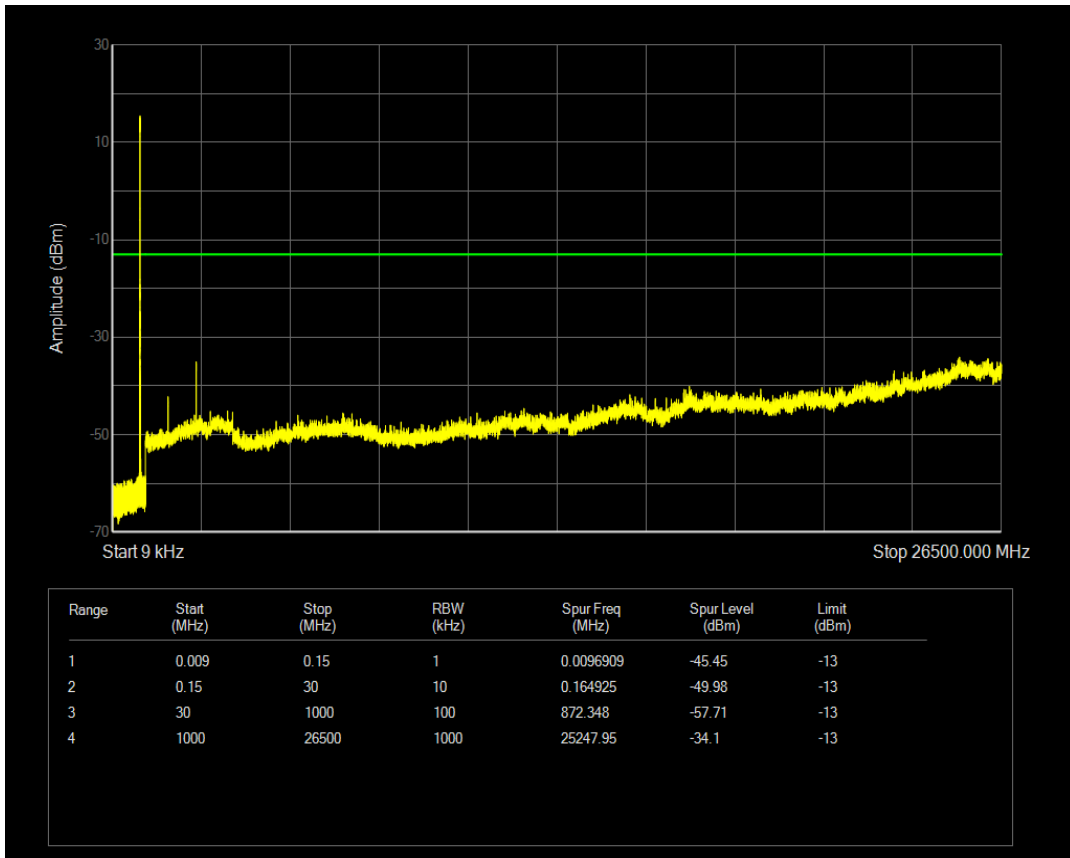

Band5 QPSK BW=3MHz Channel=20635 RB Size=1 Position=#0

Band5 16QAM BW=3MHz Channel=20525 RB Size=15 Position=#0