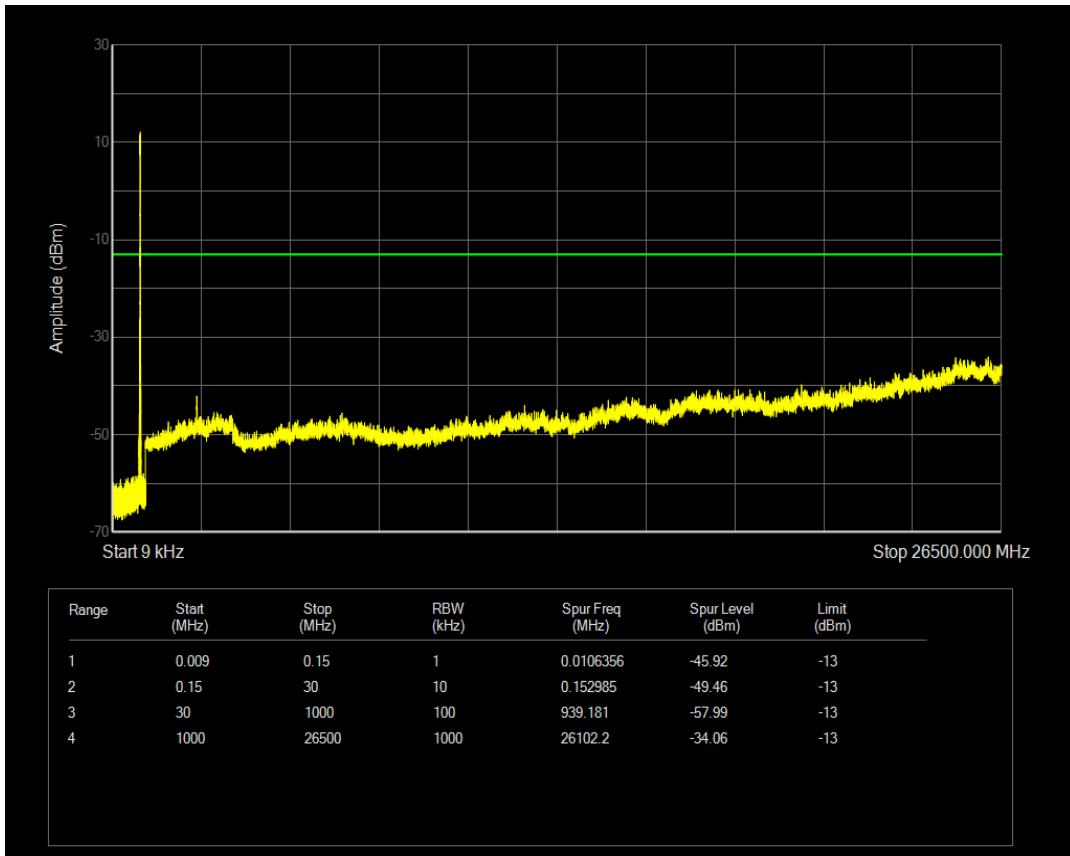

Band5 16QAM BW=10MHz Channel=20525 RB Size=1 Position=#0

Band5 16QAM BW=10MHz Channel=20525 RB Size=50 Position=#0

Band5 QPSK BW=10MHz Channel=20600 RB Size=1 Position=#0

Band5 QPSK BW=10MHz Channel=20600 RB Size=50 Position=#0

Band5 16QAM BW=10MHz Channel=20600 RB Size=1 Position=#0

Band5 16QAM BW=10MHz Channel=20600 RB Size=50 Position=#0

Band7 QPSK BW=5MHz Channel=20775 RB Size=1 Position=#0

Band7 QPSK BW=5MHz Channel=20775 RB Size=25 Position=#0