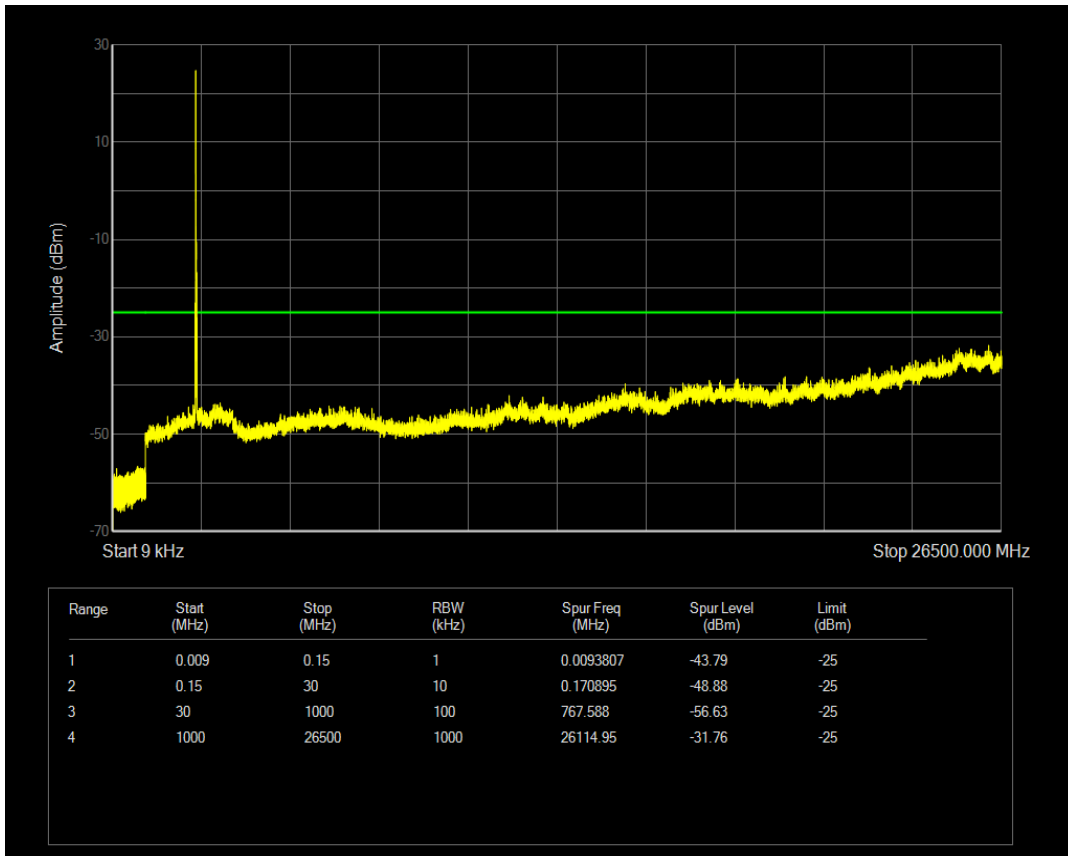

Band41 16QAM BW=20MHz Channel=39750 RB Size=100 Position=#0

Band41 16QAM BW=20MHz Channel=39750 RB Size=1 Position=#0