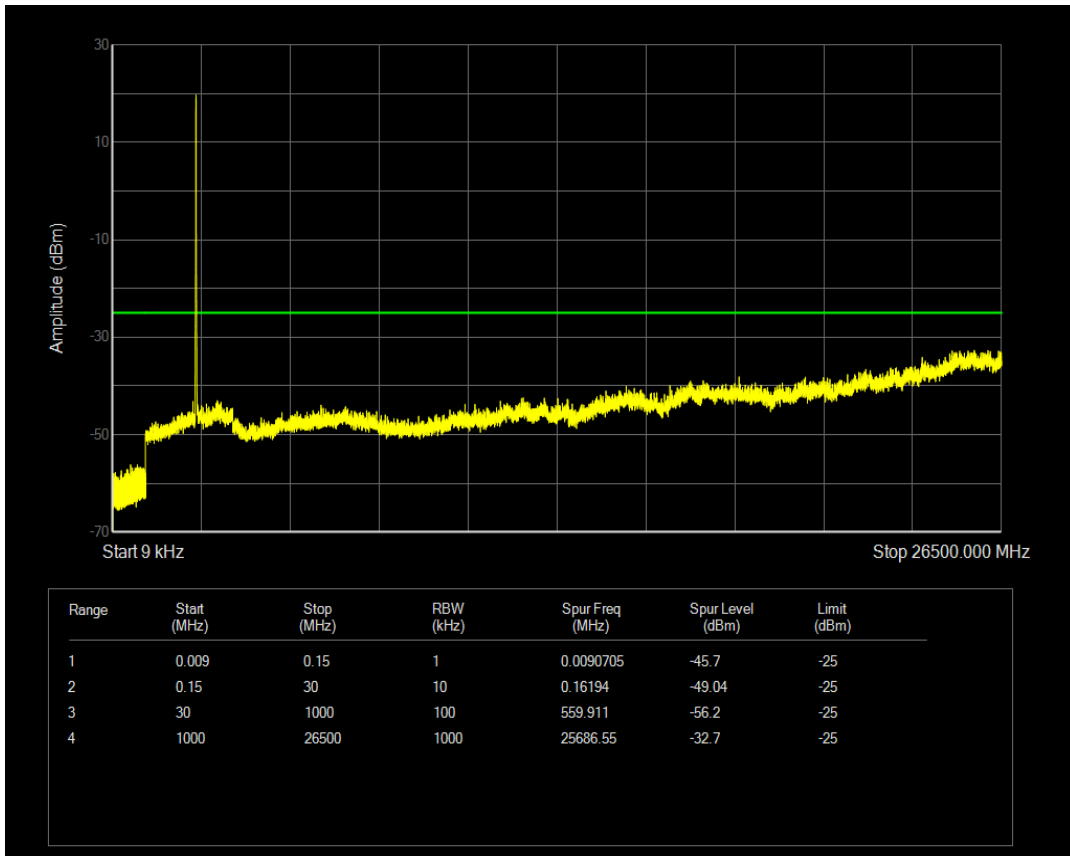

Band7 16QAM BW=5MHz Channel=21425 RB Size=1 Position=#0

Band7 16QAM BW=5MHz Channel=21425 RB Size=25 Position=#0

Band7 QPSK BW=10MHz Channel=20800 RB Size=1 Position=#0

Band7 16QAM BW=10MHz Channel=20800 RB Size=1 Position=#0

Band7 QPSK BW=10MHz Channel=20800 RB Size=50 Position=#0

Band7 16QAM BW=10MHz Channel=20800 RB Size=50 Position=#0

Band7 QPSK BW=10MHz Channel=21100 RB Size=1 Position=#0

Band7 QPSK BW=10MHz Channel=21100 RB Size=50 Position=#0