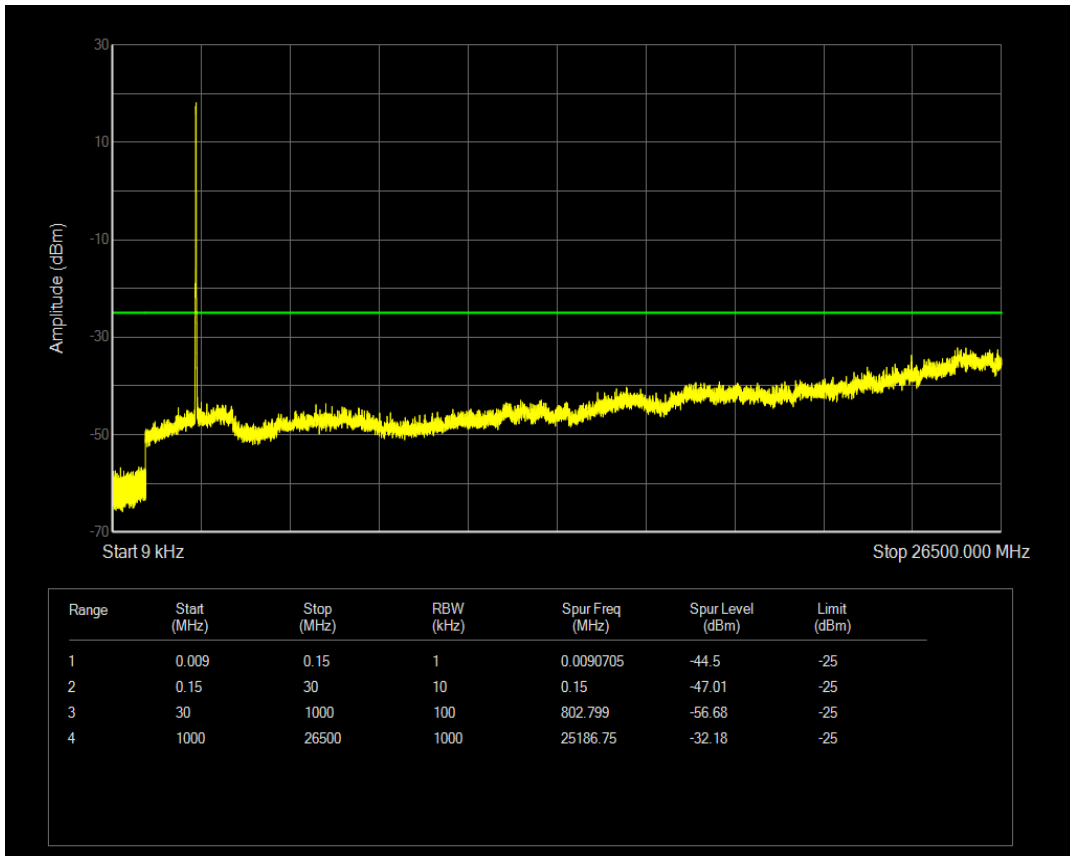

Band41 16QAM BW=10MHz Channel=41540 RB Size=1 Position=#0

Band41 16QAM BW=10MHz Channel=41540 RB Size=50 Position=#0

Band41 QPSK BW=15MHz Channel=39725 RB Size=1 Position=#0

Band41 QPSK BW=15MHz Channel=39725 RB Size=75 Position=#0