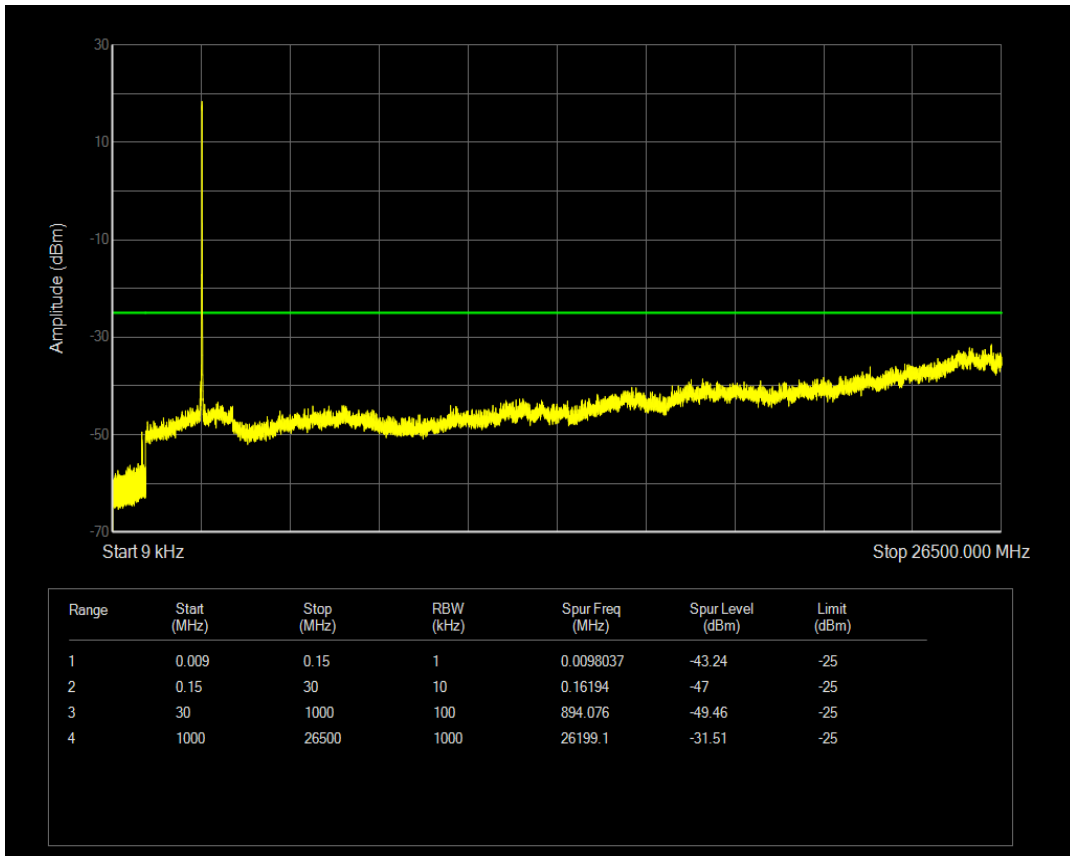

Band41 16QAM BW=10MHz Channel=40620 RB Size=1 Position=#0

Band41 16QAM BW=10MHz Channel=40620 RB Size=50 Position=#0

Band41 QPSK BW=10MHz Channel=41540 RB Size=1 Position=#0

Band41 QPSK BW=10MHz Channel=41540 RB Size=50 Position=#0