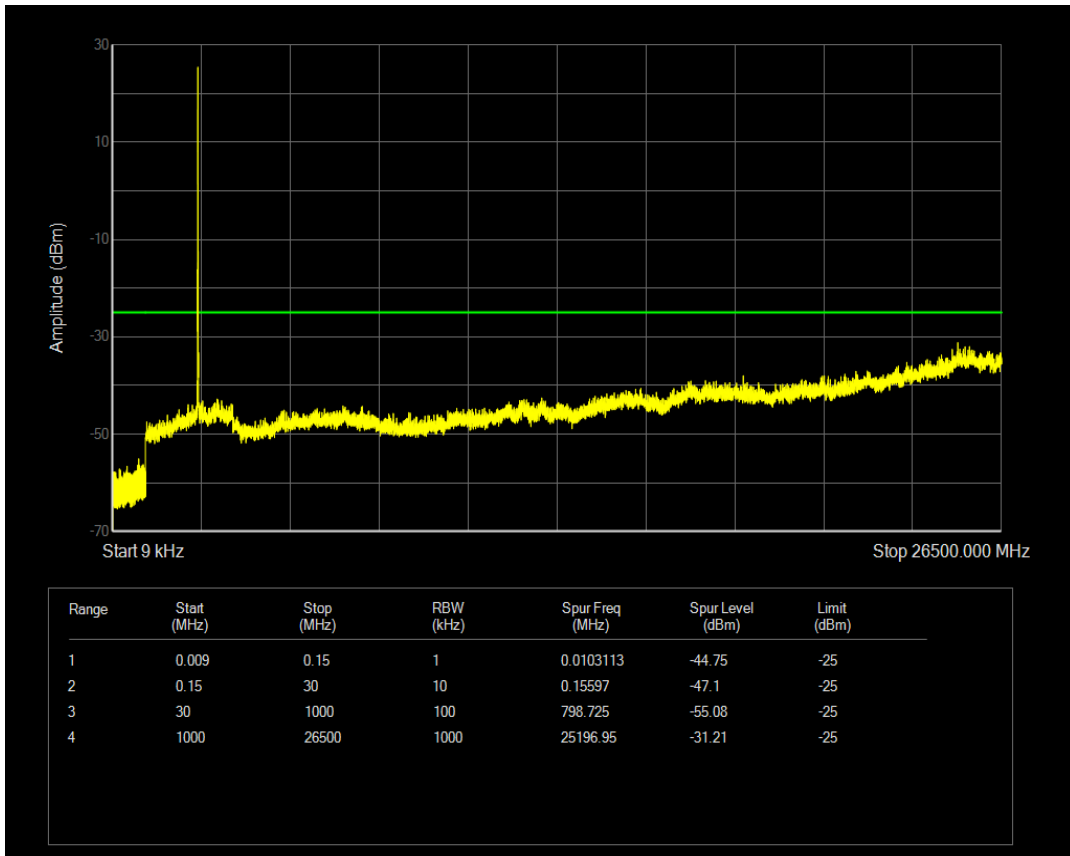

Band7 QPSK BW=10MHz Channel=20800 RB Size=50 Position=#0

Band7 16QAM BW=10MHz Channel=20800 RB Size=50 Position=#0

Band7 QPSK BW=10MHz Channel=21100 RB Size=1 Position=#0

Band7 QPSK BW=10MHz Channel=21100 RB Size=50 Position=#0

Band7 16QAM BW=10MHz Channel=21100 RB Size=1 Position=#0

Band7 16QAM BW=10MHz Channel=21100 RB Size=50 Position=#0

Band7 QPSK BW=10MHz Channel=21400 RB Size=1 Position=#0

Band7 QPSK BW=10MHz Channel=21400 RB Size=50 Position=#0