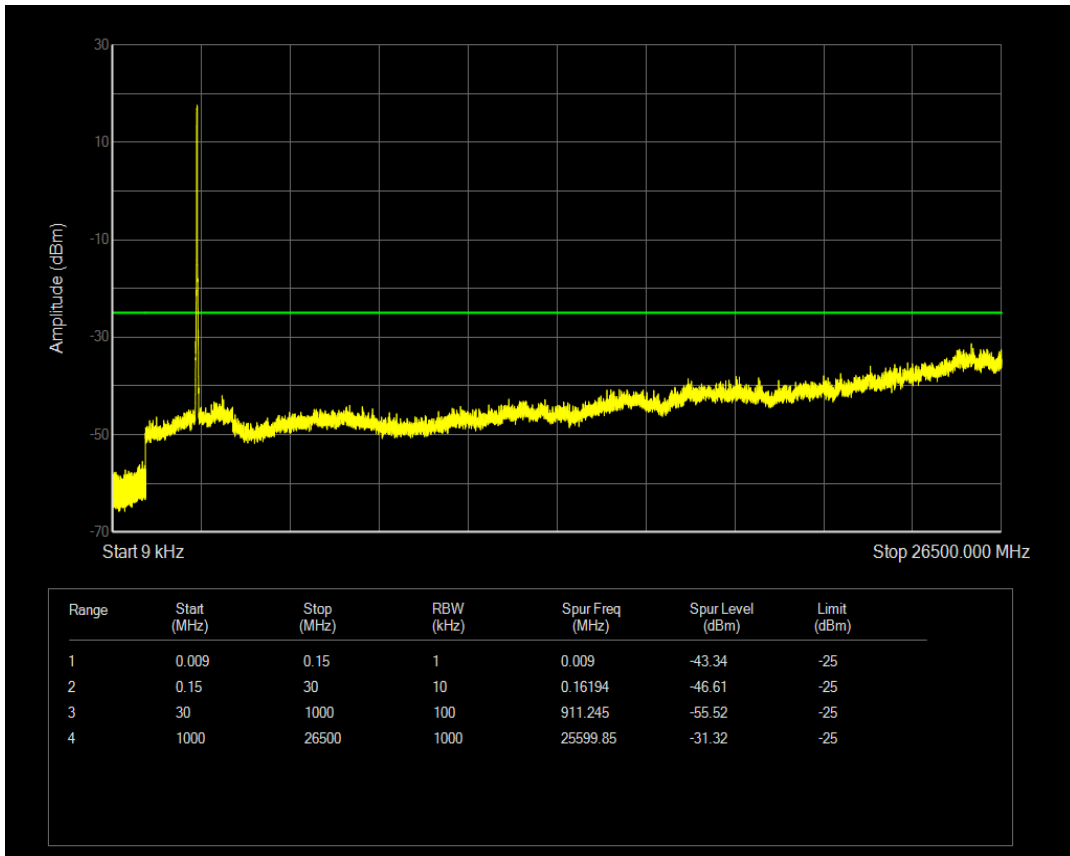

Band7 16QAM BW=20MHz Channel=20850 RB Size=1 Position=#0

Band7 16QAM BW=20MHz Channel=20850 RB Size=100 Position=#0

Band7 QPSK BW=20MHz Channel=21100 RB Size=1 Position=#0

Band7 QPSK BW=20MHz Channel=21100 RB Size=100 Position=#0

Band7 16QAM BW=20MHz Channel=21100 RB Size=1 Position=#0

Band7 16QAM BW=20MHz Channel=21100 RB Size=100 Position=#0

Band7 QPSK BW=20MHz Channel=21350 RB Size=1 Position=#0

Band7 QPSK BW=20MHz Channel=21350 RB Size=100 Position=#0