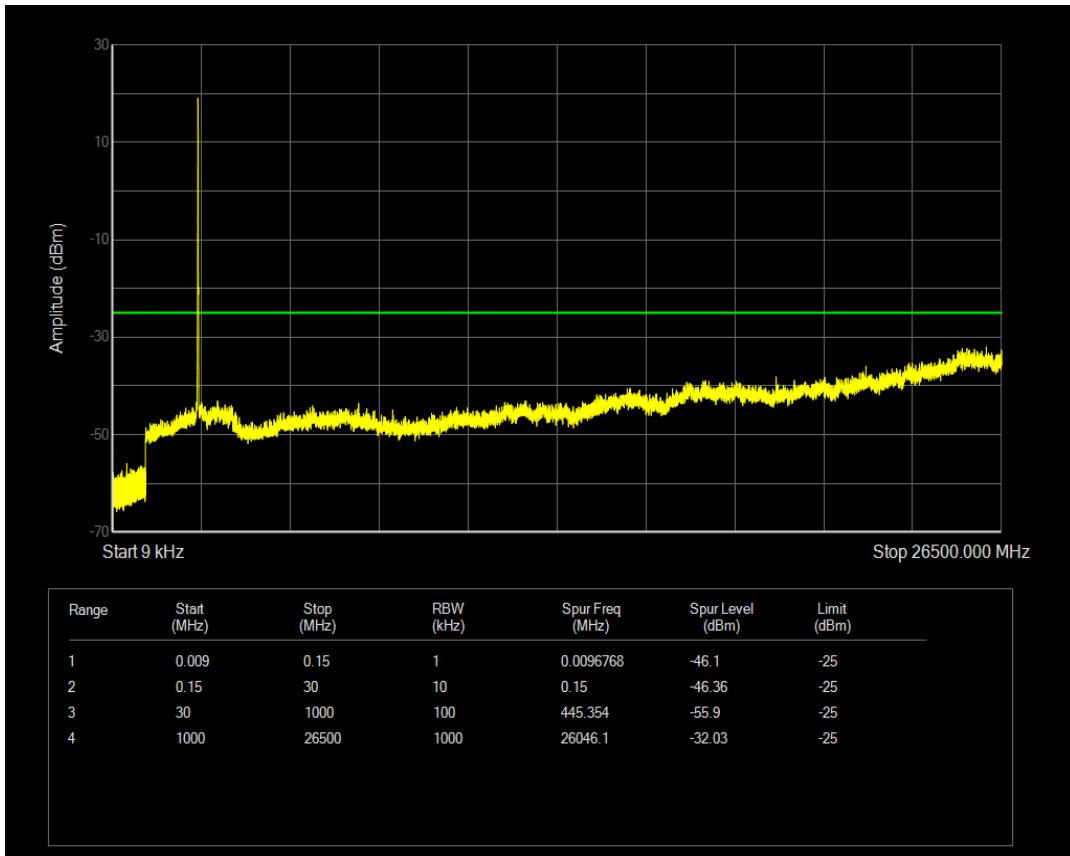

Band7 QPSK BW=10MHz Channel=20800 RB Size=50 Position=#0

Band7 16QAM BW=10MHz Channel=20800 RB Size=50 Position=#0

Band7 QPSK BW=10MHz Channel=21100 RB Size=1 Position=#0

Band7 QPSK BW=10MHz Channel=21100 RB Size=50 Position=#0

Band7 16QAM BW=10MHz Channel=21100 RB Size=1 Position=#0

Band7 16QAM BW=10MHz Channel=21100 RB Size=50 Position=#0

Band7 QPSK BW=10MHz Channel=21400 RB Size=1 Position=#0

Band7 QPSK BW=10MHz Channel=21400 RB Size=50 Position=#0

Band7 16QAM BW=10MHz Channel=21400 RB Size=1 Position=#0

Band7 16QAM BW=10MHz Channel=21400 RB Size=50 Position=#0

Band7 QPSK BW=15MHz Channel=20825 RB Size=1 Position=#0

Band7 QPSK BW=15MHz Channel=20825 RB Size=75 Position=#0