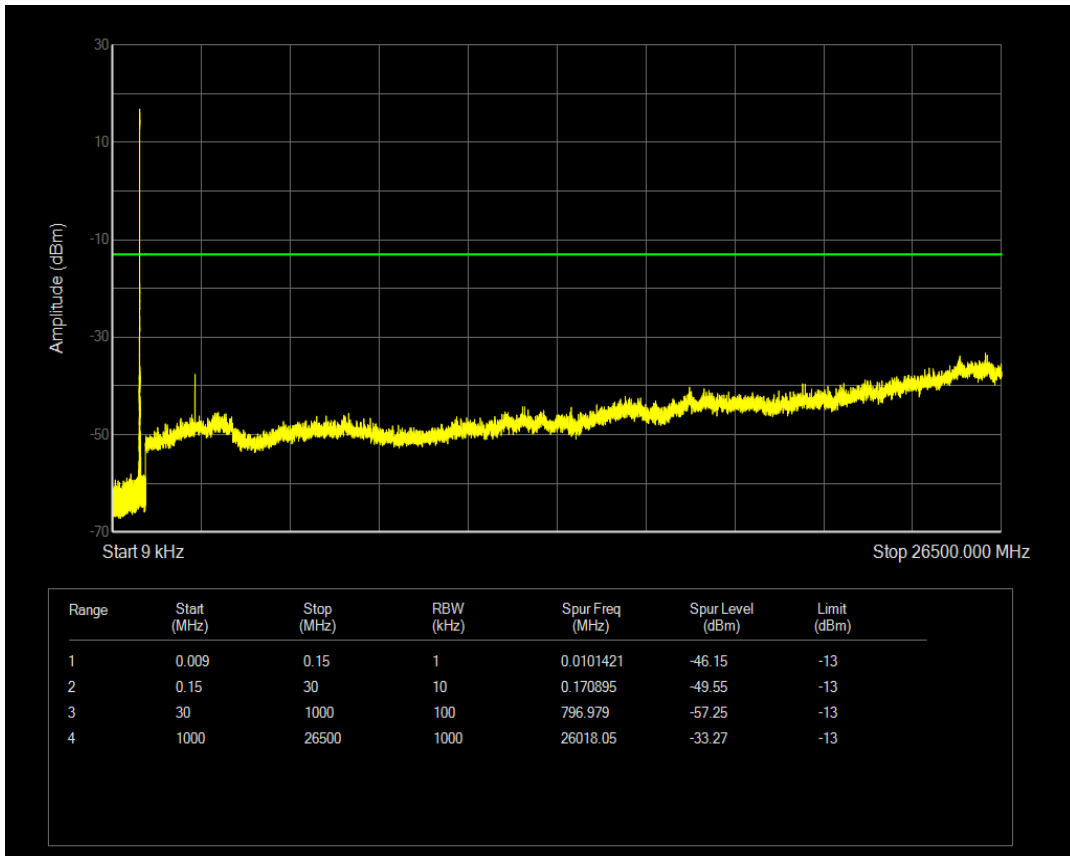

Band5 16QAM BW=1.4MHz Channel=20643 RB Size=1 Position=#0

Band5 16QAM BW=1.4MHz Channel=20643 RB Size=6 Position=#0

Band5 QPSK BW=3MHz Channel=20415 RB Size=1 Position=#0

Band5 QPSK BW=3MHz Channel=20415 RB Size=15 Position=#0