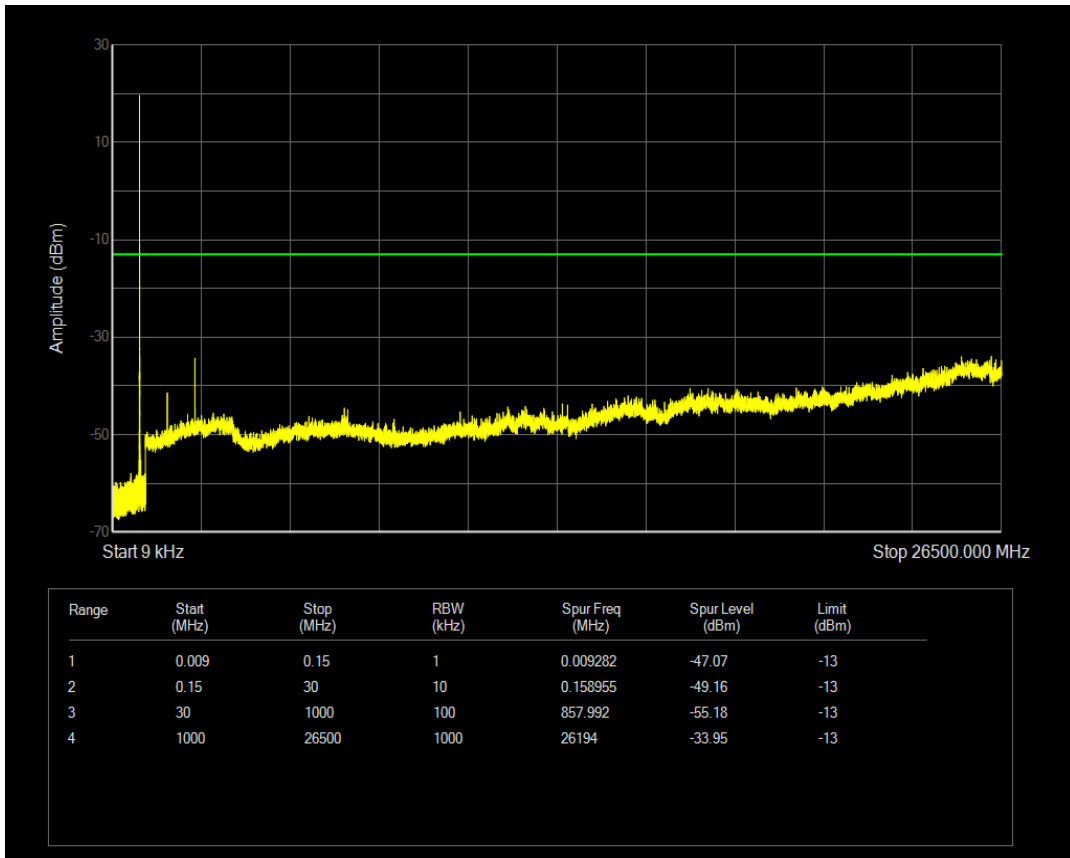

Band41 16QAM BW=20MHz Channel=41490 RB Size=1 Position=#0

Band41 16QAM BW=20MHz Channel=41490 RB Size=100 Position=#0

Band5 QPSK BW=1.4MHz Channel=20407 RB Size=6 Position=#0

Band5 QPSK BW=1.4MHz Channel=20407 RB Size=1 Position=#0

Band5 16QAM BW=1.4MHz Channel=20407 RB Size=1 Position=#0

Band5 16QAM BW=1.4MHz Channel=20407 RB Size=6 Position=#0

Band5 QPSK BW=1.4MHz Channel=20525 RB Size=1 Position=#0

Band5 QPSK BW=1.4MHz Channel=20525 RB Size=6 Position=#0