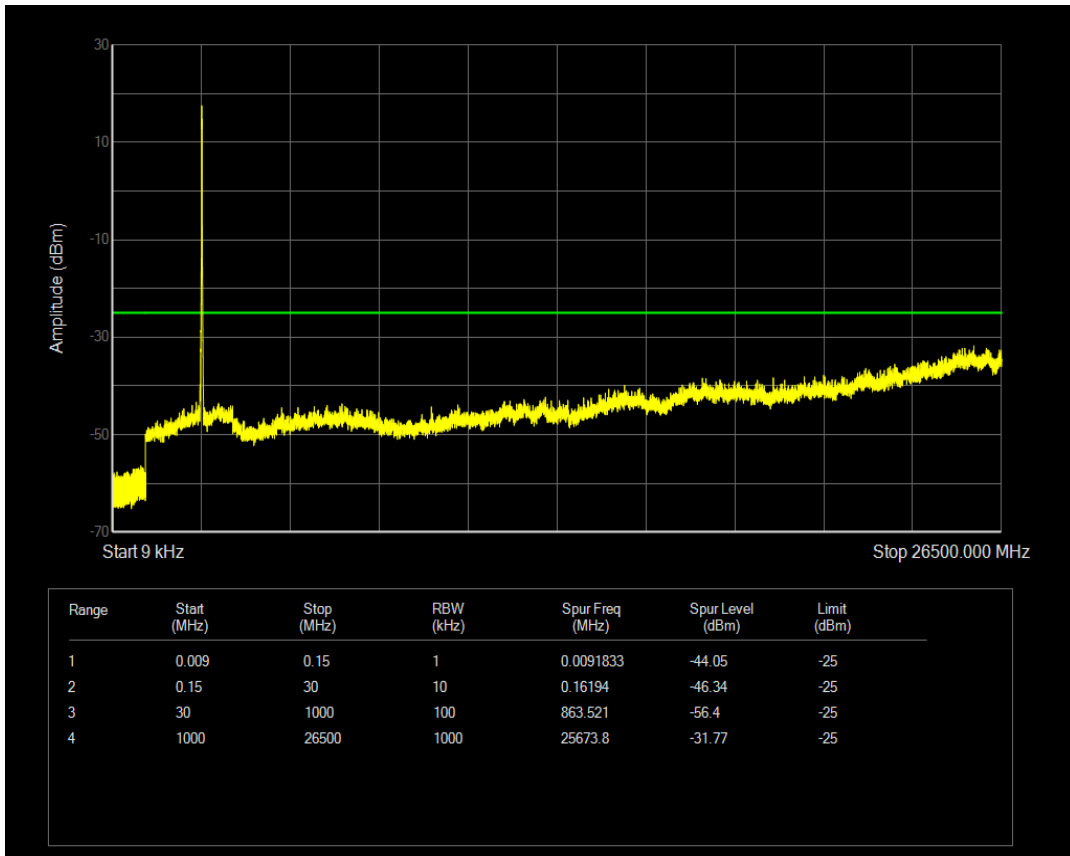

Band5 QPSK BW=1.4MHz Channel=20407 RB Size=6 Position=#0

Band41 16QAM BW=20MHz Channel=41490 RB Size=100 Position=#0