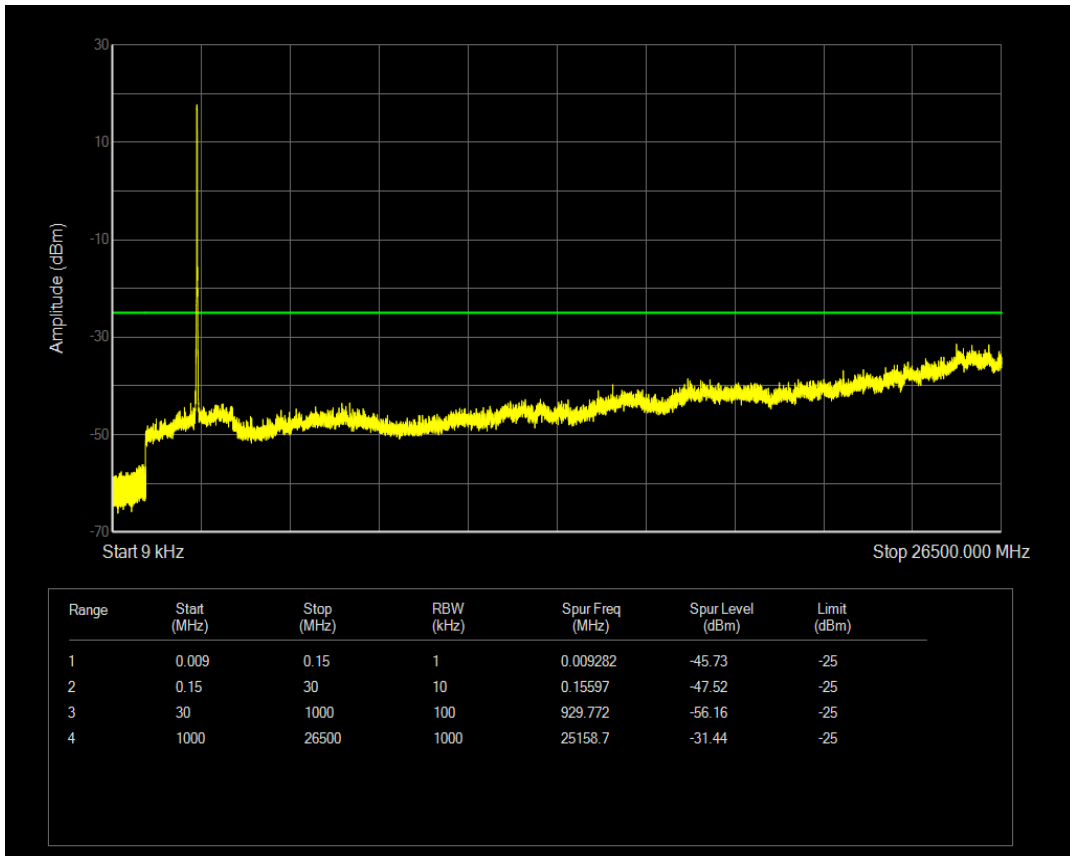

Band7 16QAM BW=15MHz Channel=20825 RB Size=1 Position=#0

Band7 16QAM BW=15MHz Channel=20825 RB Size=75 Position=#0

Band7 QPSK BW=15MHz Channel=21100 RB Size=1 Position=#0

Band7 QPSK BW=15MHz Channel=21100 RB Size=75 Position=#0