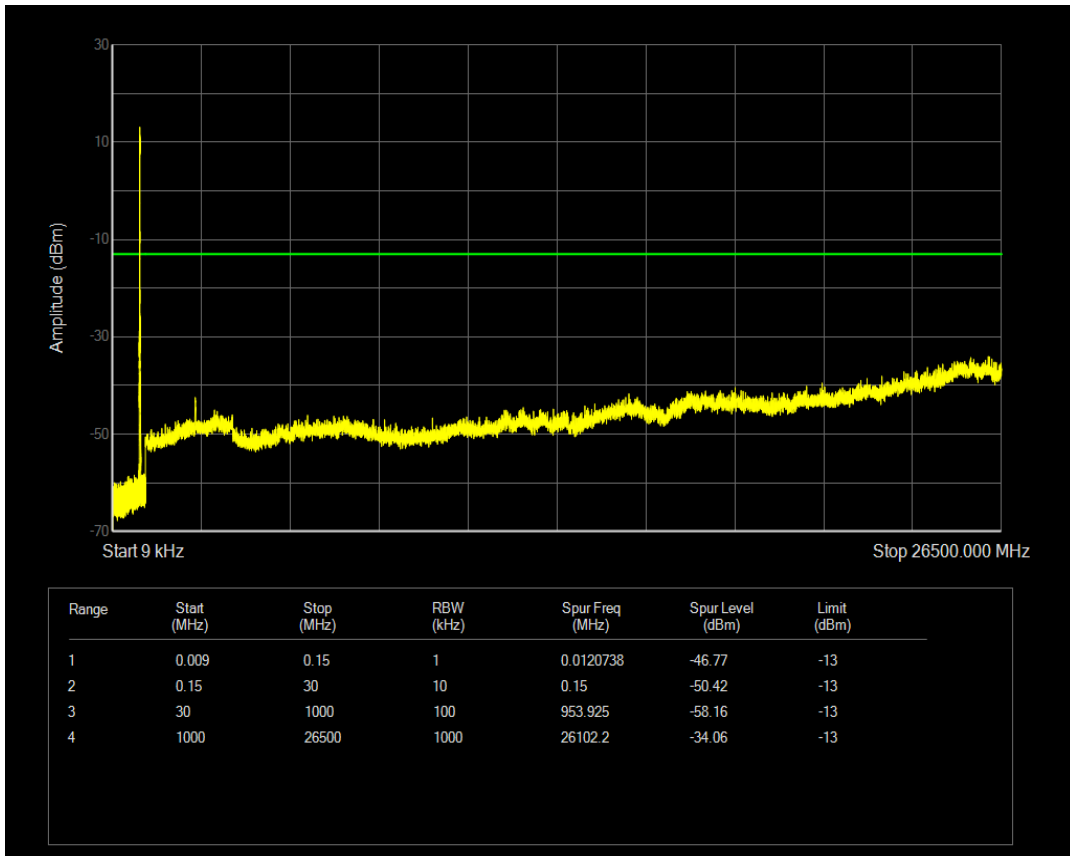

Band5 16QAM BW=5MHz Channel=20625 RB Size=1 Position=#0

Band5 16QAM BW=5MHz Channel=20625 RB Size=25 Position=#0

Band5 QPSK BW=10MHz Channel=20450 RB Size=1 Position=#0

Band5 16QAM BW=10MHz Channel=20450 RB Size=1 Position=#0

Band5 QPSK BW=10MHz Channel=20450 RB Size=50 Position=#0

Band5 16QAM BW=10MHz Channel=20450 RB Size=50 Position=#0

Band5 QPSK BW=10MHz Channel=20525 RB Size=1 Position=#0

Band5 QPSK BW=10MHz Channel=20525 RB Size=50 Position=#0