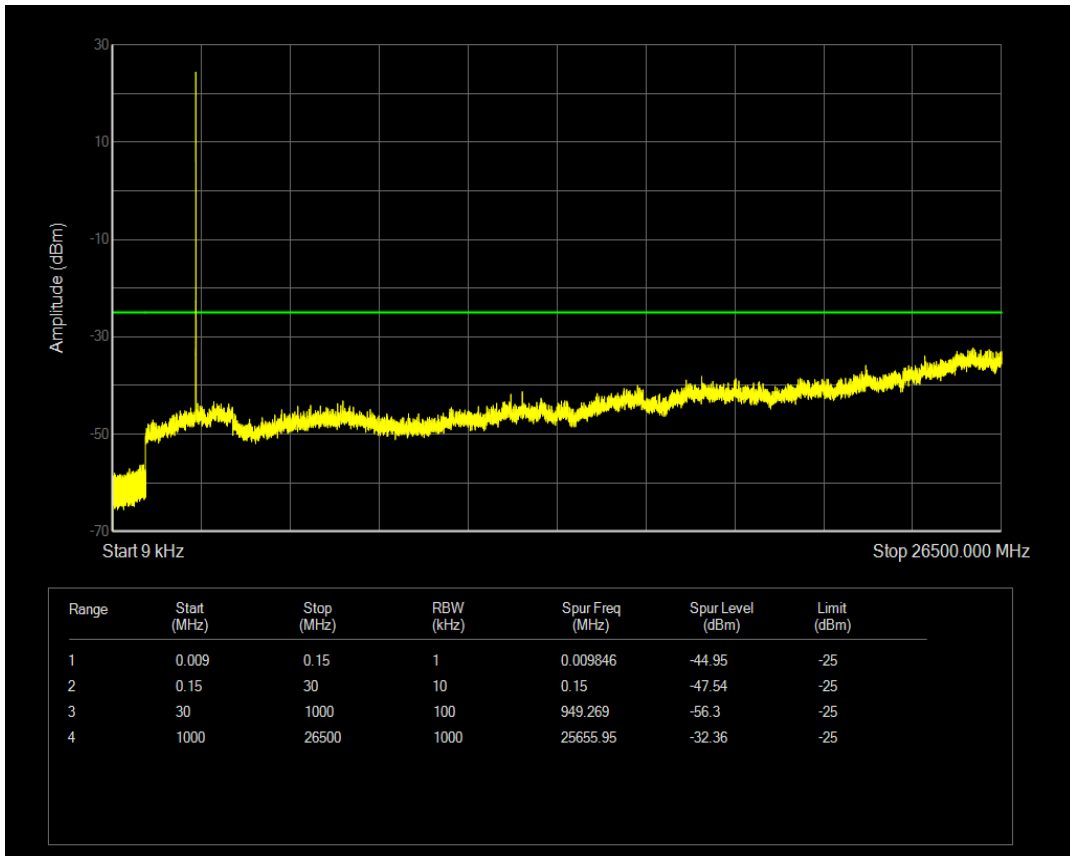

Band5 16QAM BW=10MHz Channel=20525 RB Size=1 Position=#0

Band5 16QAM BW=10MHz Channel=20525 RB Size=50 Position=#0

Band5 QPSK BW=10MHz Channel=20600 RB Size=1 Position=#0

Band5 QPSK BW=10MHz Channel=20600 RB Size=50 Position=#0

Band5 16QAM BW=10MHz Channel=20600 RB Size=1 Position=#0

Band5 16QAM BW=10MHz Channel=20600 RB Size=50 Position=#0

Band7 QPSK BW=5MHz Channel=20775 RB Size=1 Position=#0

Band7 QPSK BW=5MHz Channel=20775 RB Size=25 Position=#0