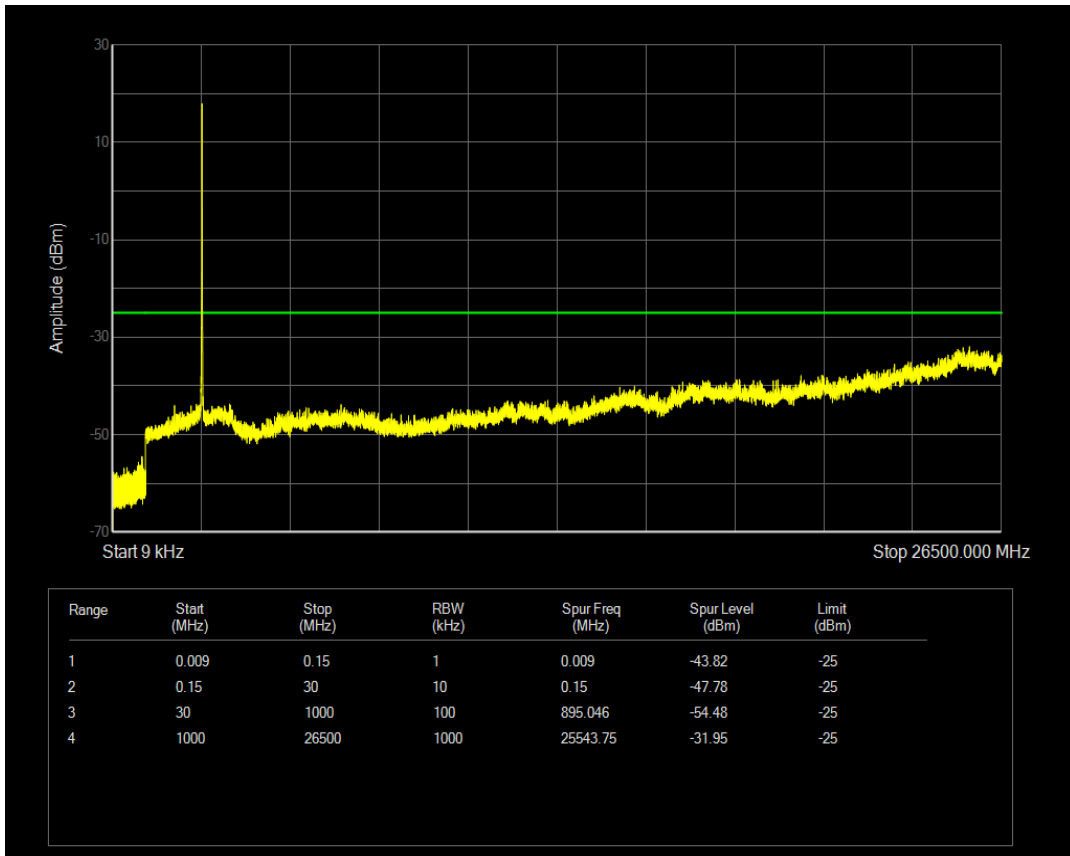

Band41 QPSK BW=15MHz Channel=39725 RB Size=1 Position=#0

Band41 16QAM BW=10MHz Channel=41540 RB Size=50 Position=#0