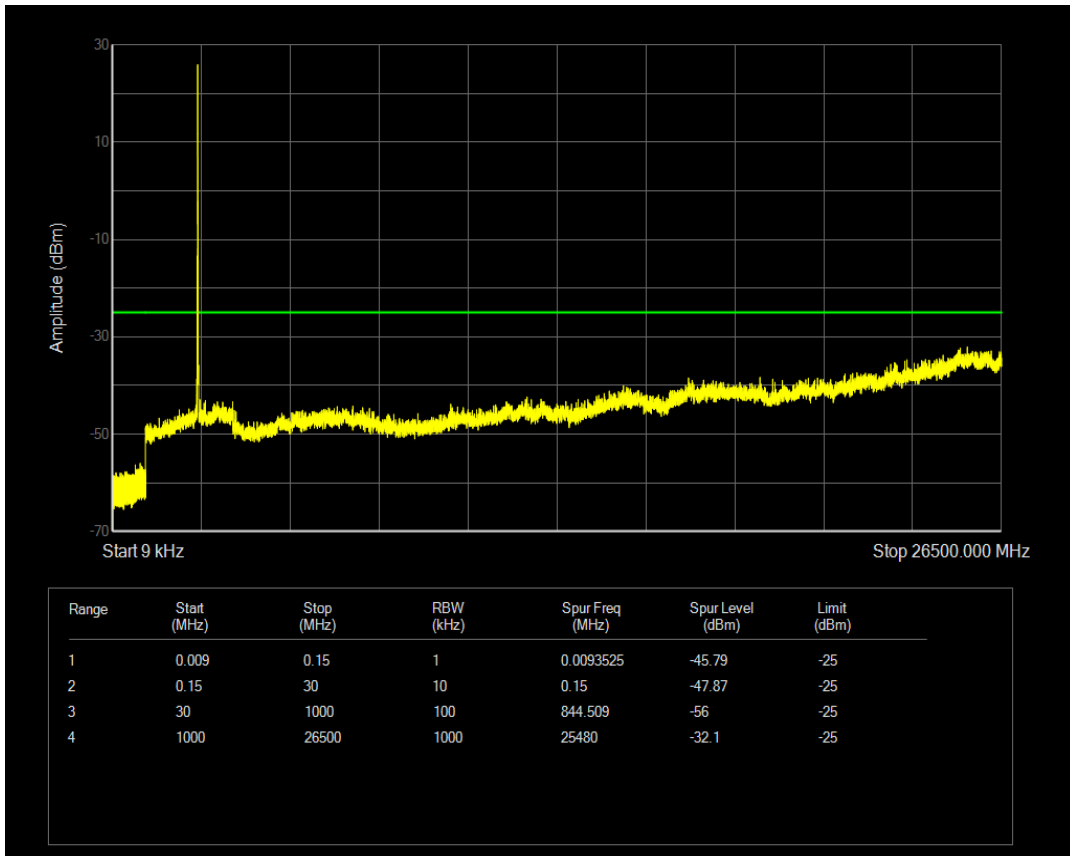

Band7 16QAM BW=15MHz Channel=21100 RB Size=1 Position=#0

Band7 16QAM BW=15MHz Channel=21100 RB Size=75 Position=#0

Band7 QPSK BW=15MHz Channel=21375 RB Size=1 Position=#0

Band7 QPSK BW=15MHz Channel=21375 RB Size=75 Position=#0

Band7 16QAM BW=15MHz Channel=21375 RB Size=1 Position=#0

Band7 16QAM BW=15MHz Channel=21375 RB Size=75 Position=#0

Band7 QPSK BW=20MHz Channel=20850 RB Size=1 Position=#0

Band7 QPSK BW=20MHz Channel=20850 RB Size=100 Position=#0