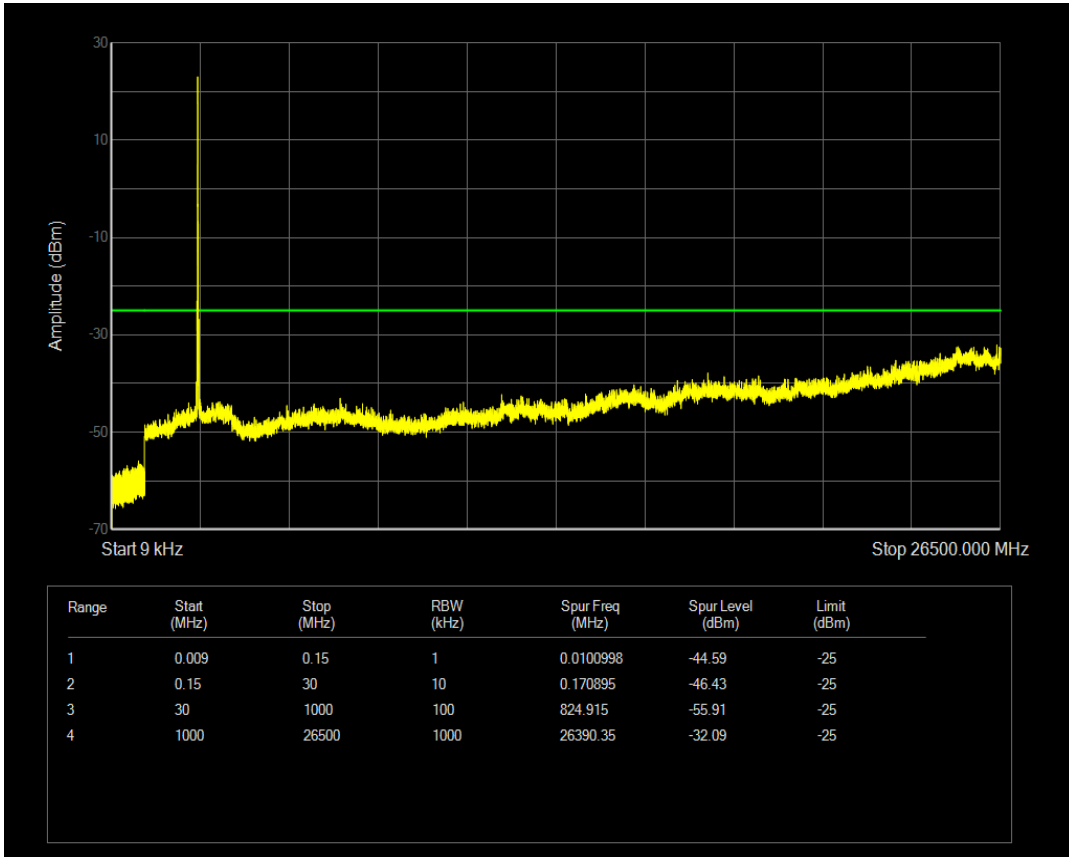

Band41 16QAM BW=15MHz Channel=41515 RB Size=1 Position=#0

Band41 16QAM BW=15MHz Channel=41515 RB Size=75 Position=#0

Band41 QPSK BW=20MHz Channel=39750 RB Size=1 Position=#0

Band41 QPSK BW=20MHz Channel=39750 RB Size=100 Position=#0

Band41 16QAM BW=20MHz Channel=39750 RB Size=1 Position=#0

Band41 16QAM BW=20MHz Channel=39750 RB Size=100 Position=#0

Band41 QPSK BW=20MHz Channel=40620 RB Size=1 Position=#0

Band41 QPSK BW=20MHz Channel=40620 RB Size=100 Position=#0