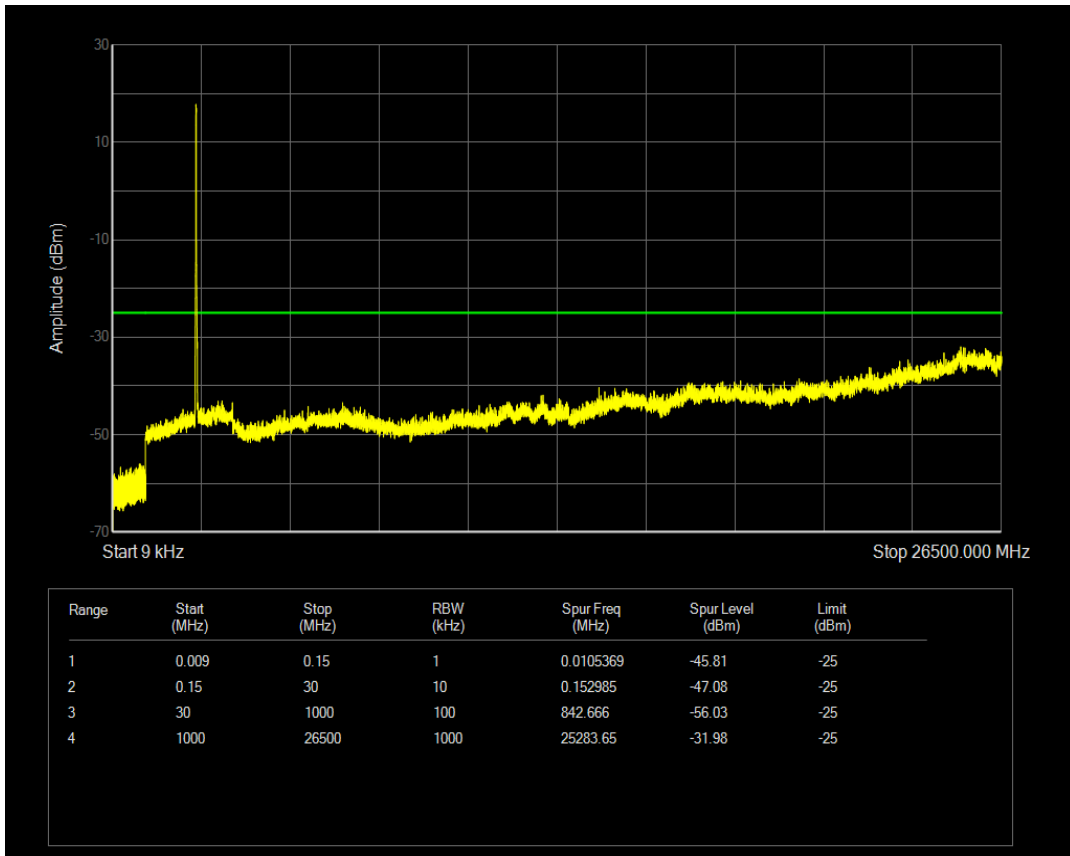

Band7 QPSK BW=15MHz Channel=21100 RB Size=1 Position=#0

Band7 16QAM BW=15MHz Channel=20825 RB Size=75 Position=#0