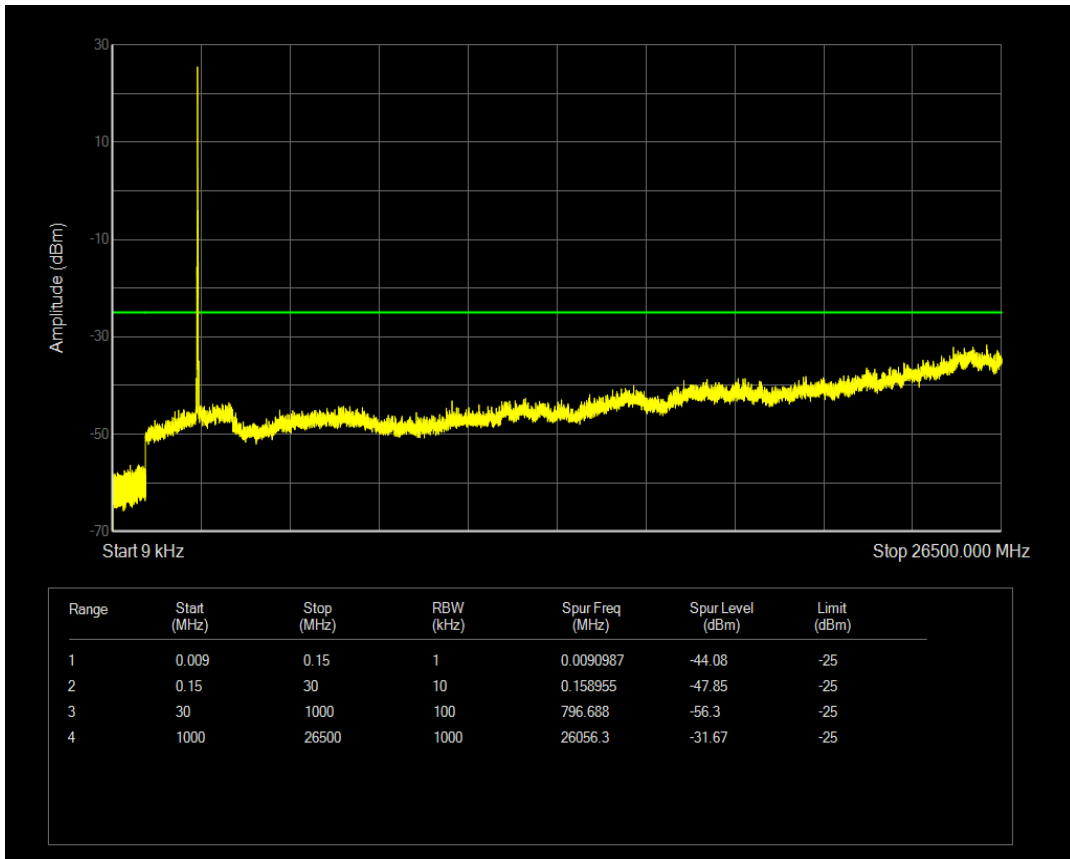

Band7 16QAM BW=20MHz Channel=20850 RB Size=1 Position=#0

Band7 16QAM BW=20MHz Channel=20850 RB Size=100 Position=#0

Band7 QPSK BW=20MHz Channel=21100 RB Size=1 Position=#0

Band7 QPSK BW=20MHz Channel=21100 RB Size=100 Position=#0

Band7 16QAM BW=20MHz Channel=21100 RB Size=1 Position=#0

Band7 16QAM BW=20MHz Channel=21100 RB Size=100 Position=#0

Band7 QPSK BW=20MHz Channel=21350 RB Size=1 Position=#0

Band7 QPSK BW=20MHz Channel=21350 RB Size=100 Position=#0

Band7 16QAM BW=20MHz Channel=21350 RB Size=1 Position=#0

Band7 16QAM BW=20MHz Channel=21350 RB Size=100 Position=#0