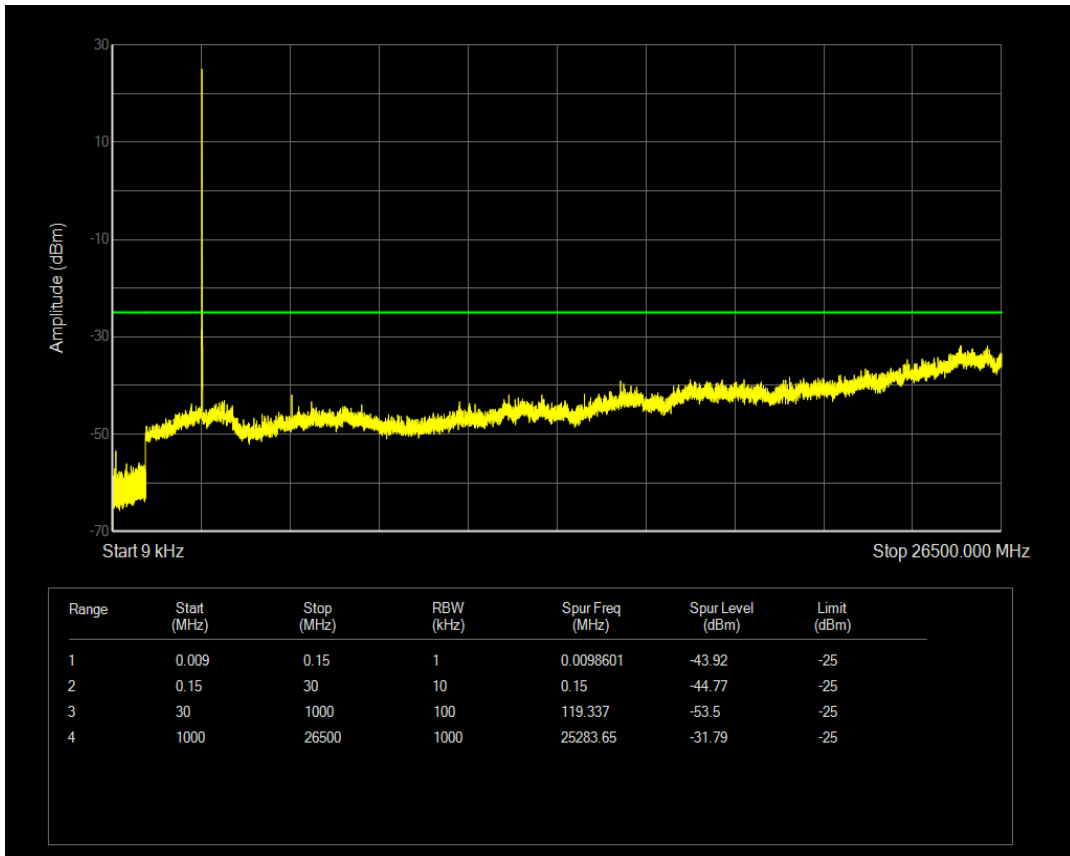

Band41 16QAM BW=10MHz Channel=40620 RB Size=1 Position=#0

Band41 16QAM BW=10MHz Channel=40620 RB Size=50 Position=#0

Band41 QPSK BW=10MHz Channel=41540 RB Size=1 Position=#0

Band41 QPSK BW=10MHz Channel=41540 RB Size=50 Position=#0