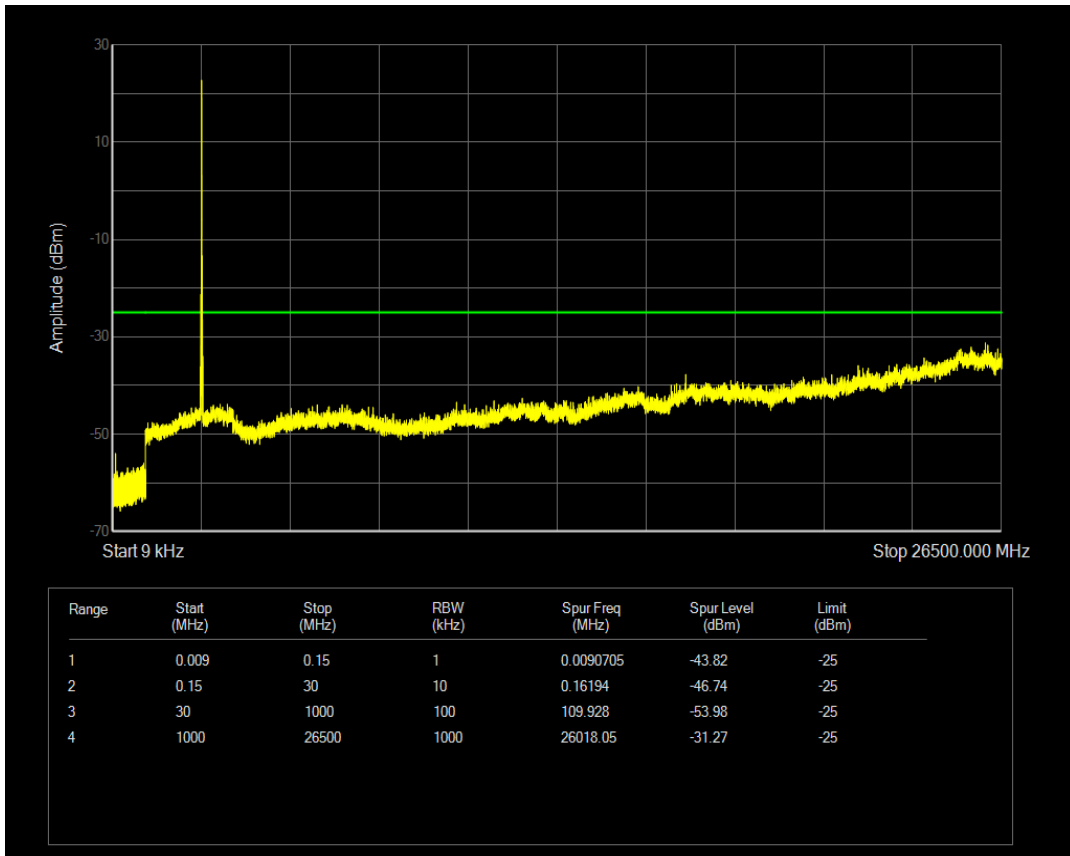

Band41 16QAM BW=20MHz Channel=40620 RB Size=1 Position=#0

Band41 16QAM BW=20MHz Channel=40620 RB Size=100 Position=#0

Band41 QPSK BW=20MHz Channel=41490 RB Size=1 Position=#0

Band41 QPSK BW=20MHz Channel=41490 RB Size=100 Position=#0

Band41 16QAM BW=20MHz Channel=41490 RB Size=1 Position=#0

Band41 16QAM BW=20MHz Channel=41490 RB Size=100 Position=#0

Band5 QPSK BW=1.4MHz Channel=20407 RB Size=6 Position=#0

Band5 QPSK BW=1.4MHz Channel=20407 RB Size=1 Position=#0