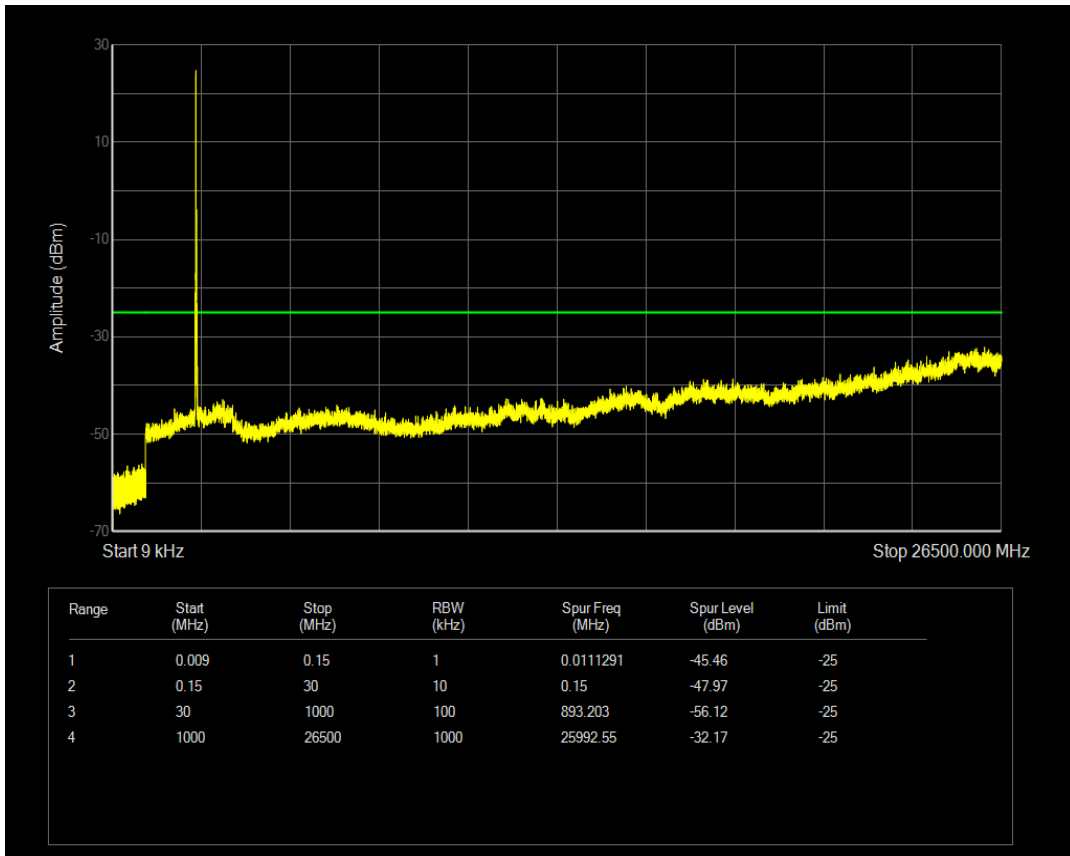

Band7 16QAM BW=15MHz Channel=21375 RB Size=1 Position=#0

Band7 16QAM BW=15MHz Channel=21375 RB Size=75 Position=#0

Band7 QPSK BW=20MHz Channel=20850 RB Size=1 Position=#0

Band7 QPSK BW=20MHz Channel=20850 RB Size=100 Position=#0

Band7 16QAM BW=20MHz Channel=20850 RB Size=1 Position=#0

Band7 16QAM BW=20MHz Channel=20850 RB Size=100 Position=#0

Band7 QPSK BW=20MHz Channel=21100 RB Size=1 Position=#0

Band7 QPSK BW=20MHz Channel=21100 RB Size=100 Position=#0