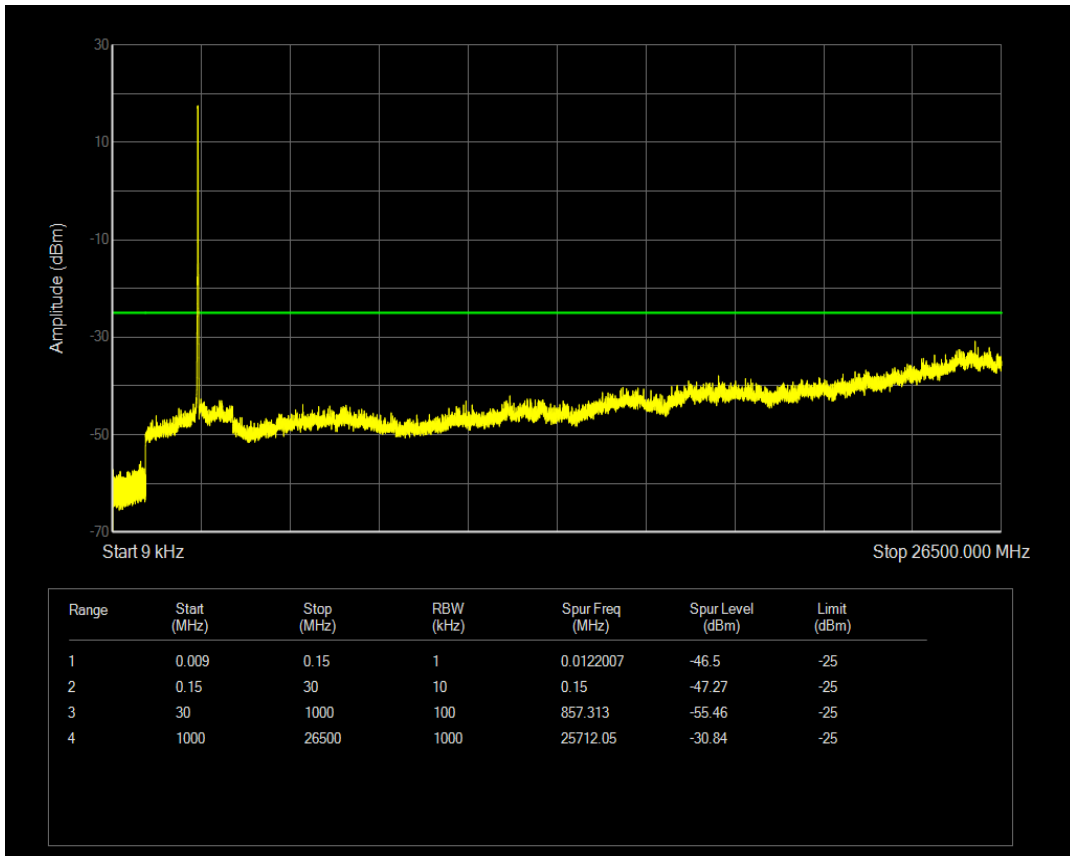

Band7 QPSK BW=20MHz Channel=20850 RB Size=1 Position=#0

Band7 16QAM BW=15MHz Channel=21375 RB Size=75 Position=#0