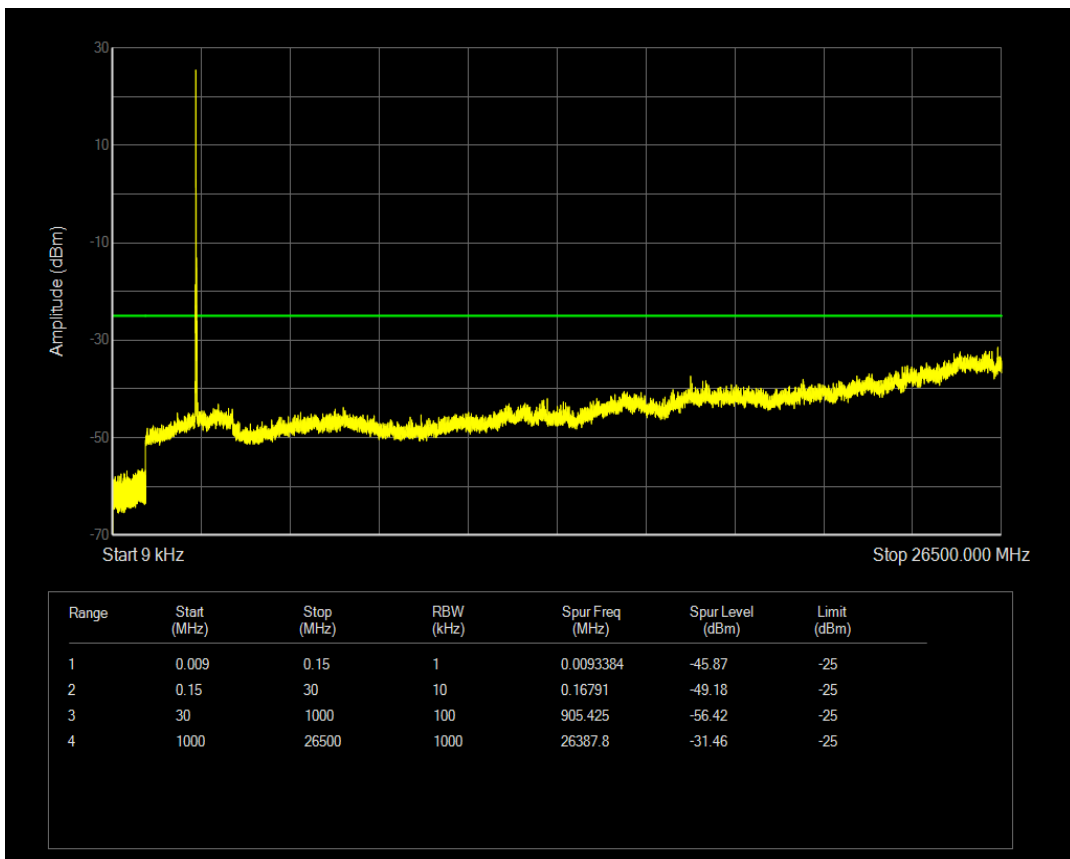

Band7 16QAM BW=5MHz Channel=21425 RB Size=1 Position=#0

Band7 16QAM BW=5MHz Channel=21425 RB Size=25 Position=#0

Band7 QPSK BW=10MHz Channel=20800 RB Size=1 Position=#0

Band7 16QAM BW=10MHz Channel=20800 RB Size=1 Position=#0

Band7 QPSK BW=10MHz Channel=20800 RB Size=50 Position=#0

Band7 16QAM BW=10MHz Channel=20800 RB Size=50 Position=#0

Band7 QPSK BW=10MHz Channel=21100 RB Size=1 Position=#0

Band7 QPSK BW=10MHz Channel=21100 RB Size=50 Position=#0