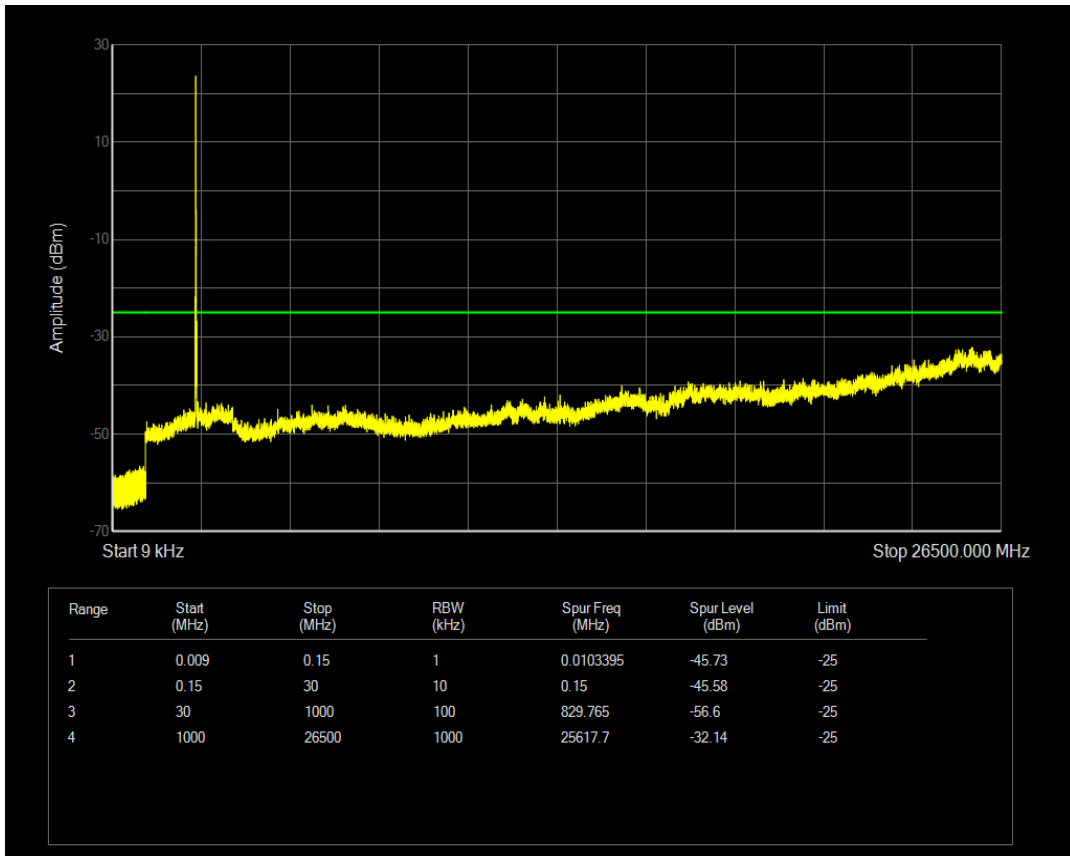

Band41 QPSK BW=15MHz Channel=39725 RB Size=75 Position=#0

Band41 QPSK BW=15MHz Channel=39725 RB Size=1 Position=#0