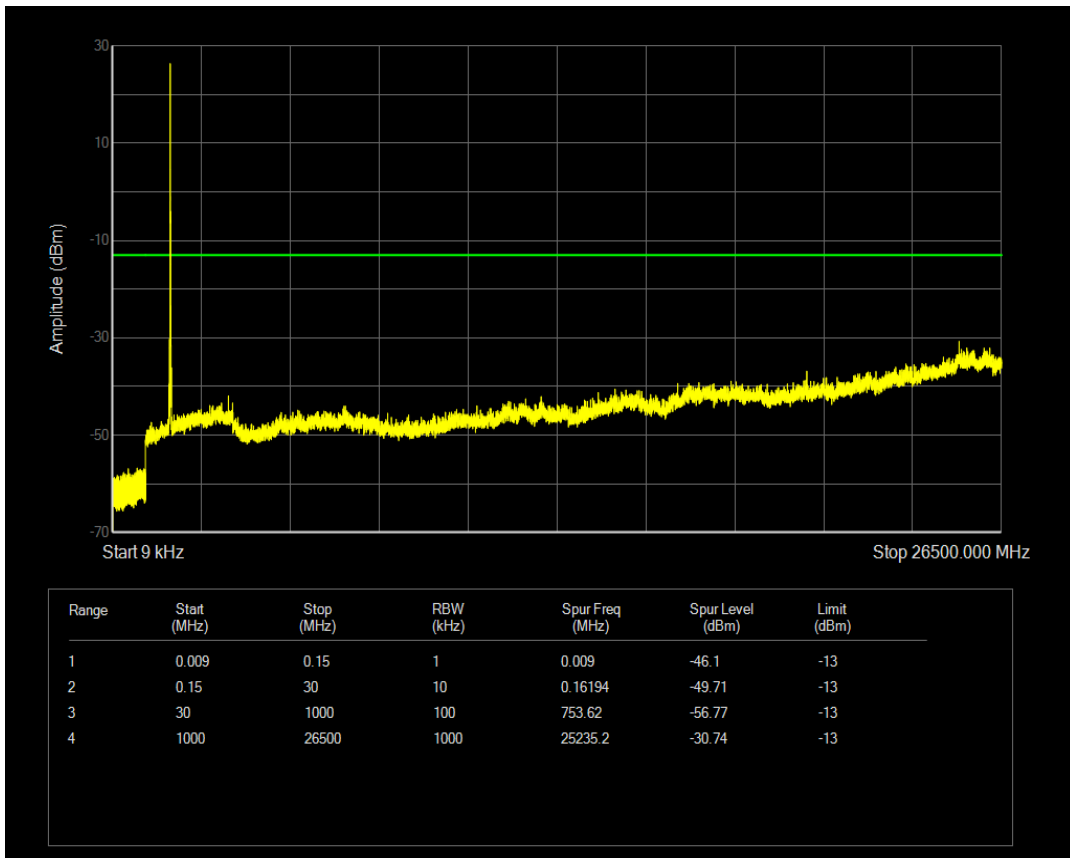

Band4 QPSK BW=20MHz Channel=20050 RB Size=1 Position=#0

Band4 QPSK BW=20MHz Channel=20050 RB Size=100 Position=#0

Band4 QAM16 BW=20MHz Channel=20050 RB Size=1 Position=#0

Band4 QAM16 BW=20MHz Channel=20050 RB Size=100 Position=#0

Band4 QPSK BW=20MHz Channel=20175 RB Size=1 Position=#0

Band4 QPSK BW=20MHz Channel=20175 RB Size=100 Position=#0

Band4 QAM16 BW=20MHz Channel=20175 RB Size=1 Position=#0

Band4 QAM16 BW=20MHz Channel=20175 RB Size=100 Position=#0

Band4 QPSK BW=20MHz Channel=20300 RB Size=1 Position=#0

Band4 QPSK BW=20MHz Channel=20300 RB Size=100 Position=#0

Band4 QAM16 BW=20MHz Channel=20300 RB Size=1 Position=#0

Band4 QAM16 BW=20MHz Channel=20300 RB Size=100 Position=#0