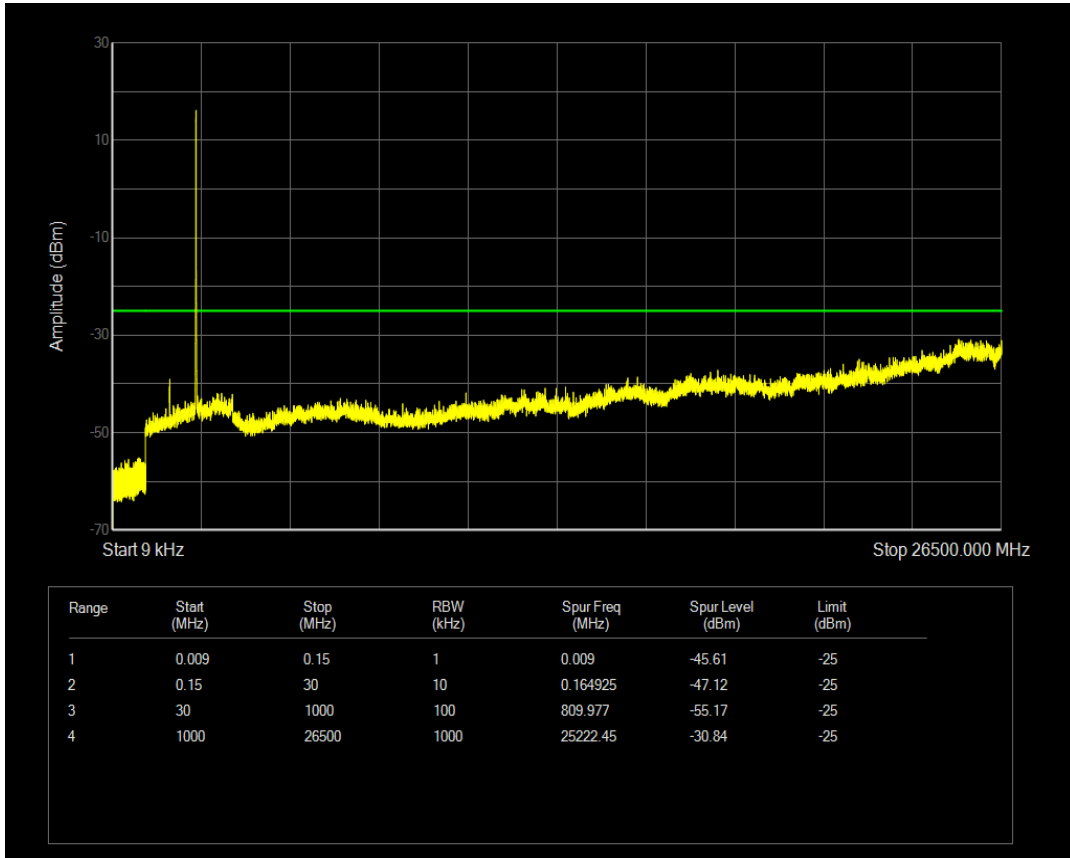

Band7 QPSK BW=10MHz Channel=20800 RB Size=1 Position=#0

Band7 QPSK BW=10MHz Channel=20800 RB Size=50 Position=#0

Band7 QAM16 BW=10MHz Channel=20800 RB Size=1 Position=#0

Band7 QAM16 BW=10MHz Channel=20800 RB Size=50 Position=#0

Band7 QPSK BW=10MHz Channel=21100 RB Size=1 Position=#0

Band7 QPSK BW=10MHz Channel=21100 RB Size=50 Position=#0

Band7 QAM16 BW=10MHz Channel=21100 RB Size=1 Position=#0

Band7 QAM16 BW=10MHz Channel=21100 RB Size=50 Position=#0