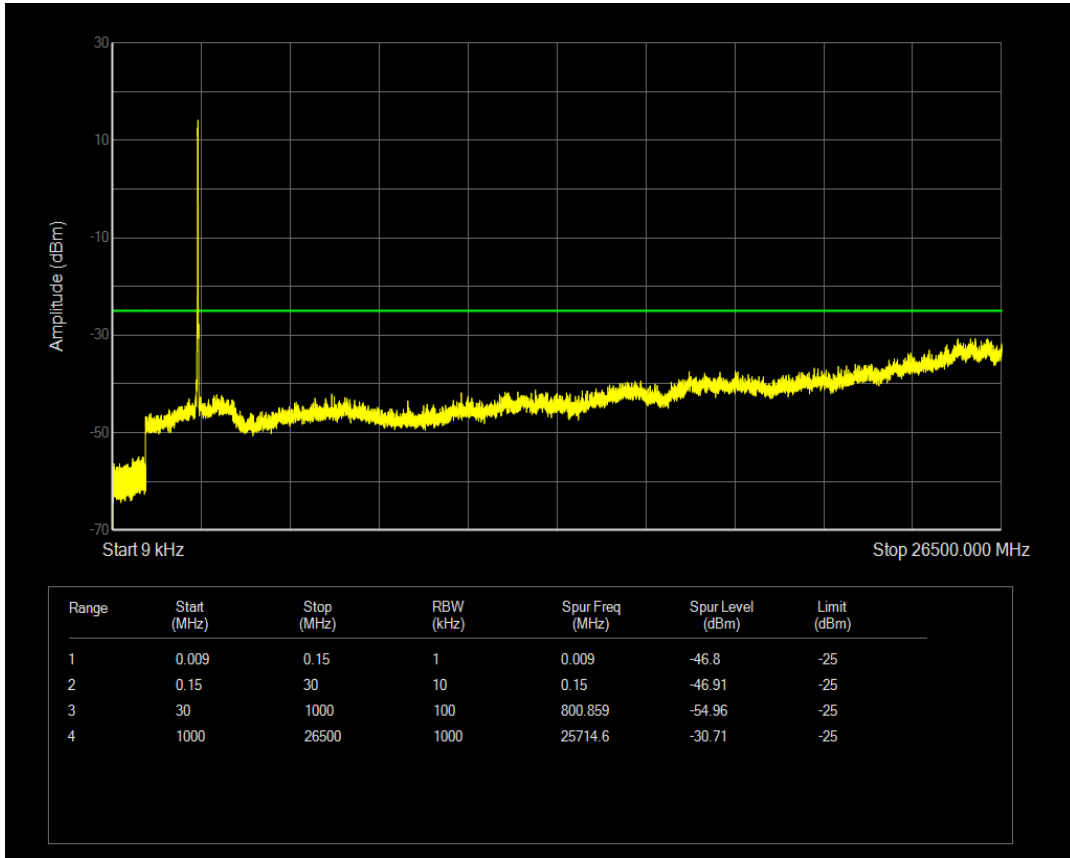

Band7 QPSK BW=20MHz Channel=21350 RB Size=100 Position=#0

Band7 QAM16 BW=20MHz Channel=21350 RB Size=1 Position=#0