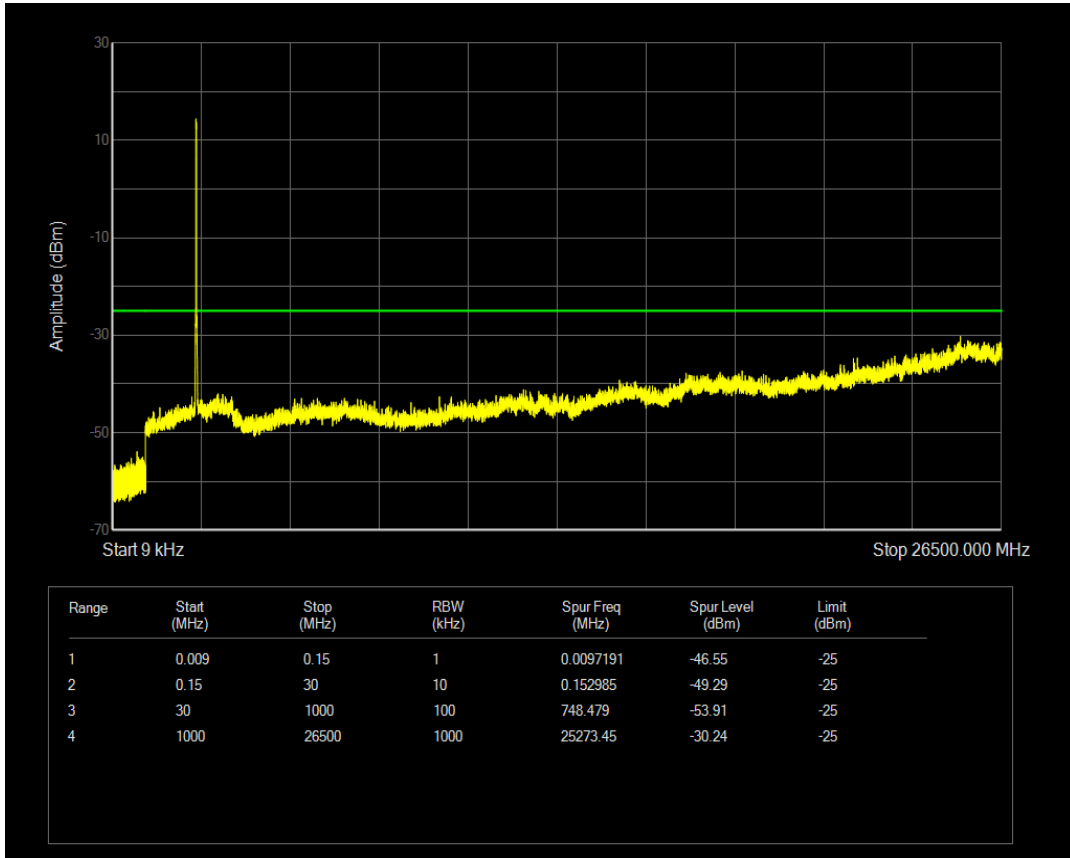

Band7 QPSK BW=20MHz Channel=20850 RB Size=1 Position=#0

Band7 QPSK BW=20MHz Channel=20850 RB Size=100 Position=#0

Band7 QAM16 BW=20MHz Channel=20850 RB Size=1 Position=#0

Band7 QAM16 BW=20MHz Channel=20850 RB Size=100 Position=#0

Band7 QPSK BW=20MHz Channel=21100 RB Size=1 Position=#0

Band7 QPSK BW=20MHz Channel=21100 RB Size=100 Position=#0

Band7 QAM16 BW=20MHz Channel=21100 RB Size=1 Position=#0

Band7 QAM16 BW=20MHz Channel=21100 RB Size=100 Position=#0