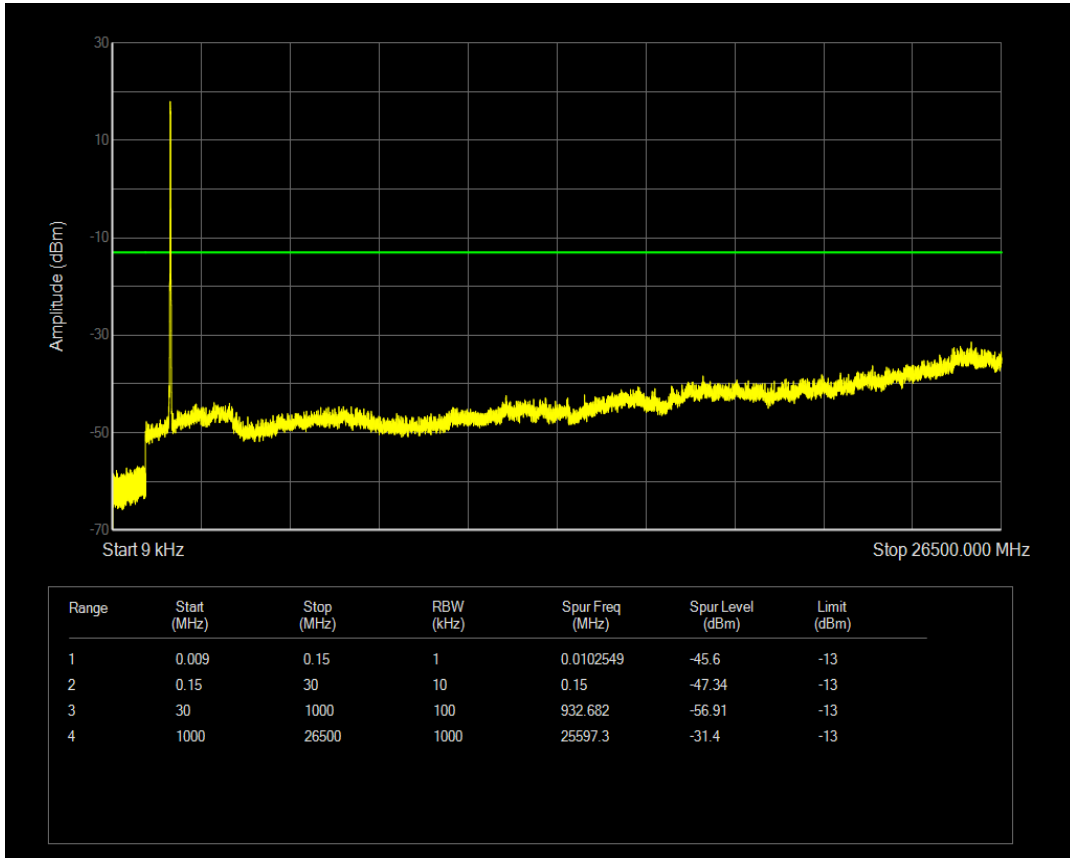

Band4 QPSK BW=20MHz Channel=20050 RB Size=1 Position=#0

Band4 QPSK BW=20MHz Channel=20050 RB Size=100 Position=#0

Band4 QAM16 BW=20MHz Channel=20050 RB Size=1 Position=#0

Band4 QAM16 BW=20MHz Channel=20050 RB Size=100 Position=#0

Band4 QPSK BW=20MHz Channel=20175 RB Size=1 Position=#0

Band4 QPSK BW=20MHz Channel=20175 RB Size=100 Position=#0

Band4 QAM16 BW=20MHz Channel=20175 RB Size=1 Position=#0

Band4 QAM16 BW=20MHz Channel=20175 RB Size=100 Position=#0

Band4 QPSK BW=20MHz Channel=20300 RB Size=1 Position=#0

Band4 QPSK BW=20MHz Channel=20300 RB Size=100 Position=#0

Band4 QAM16 BW=20MHz Channel=20300 RB Size=1 Position=#0

Band4 QAM16 BW=20MHz Channel=20300 RB Size=100 Position=#0