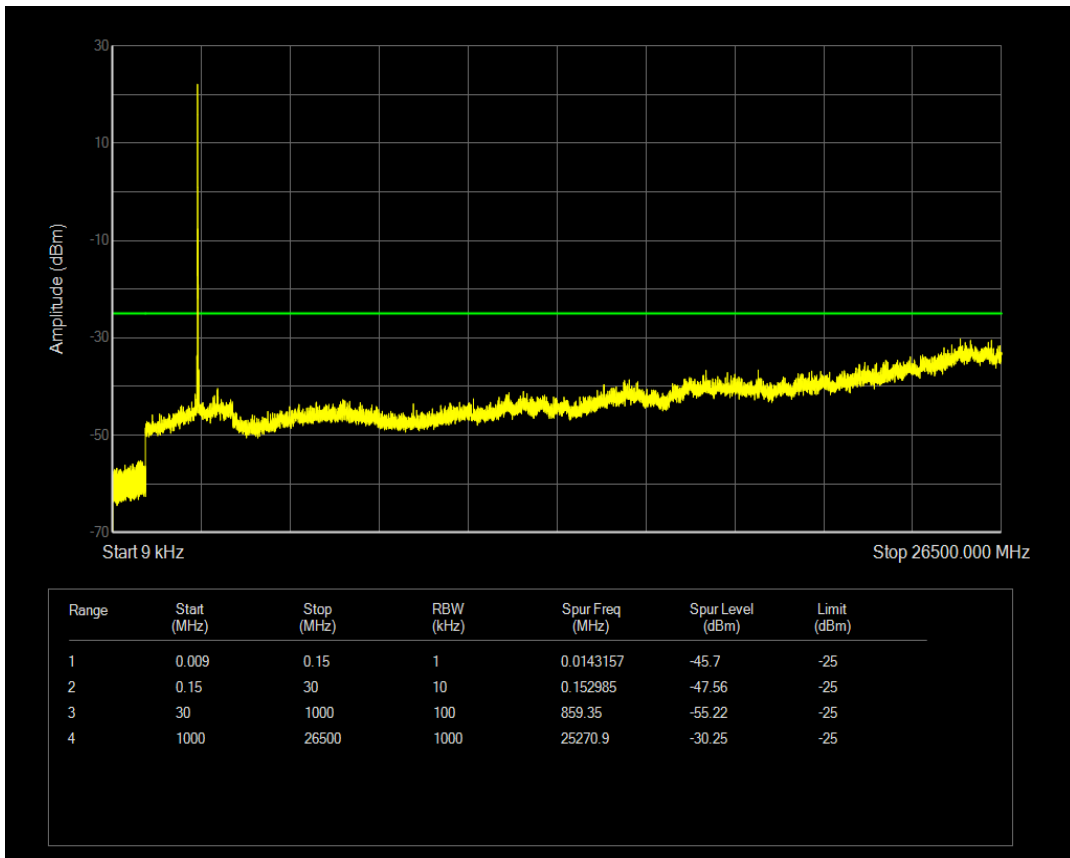

Band7 QPSK BW=20MHz Channel=21350 RB Size=1 Position=#0

Band7 QPSK BW=20MHz Channel=21350 RB Size=100 Position=#0