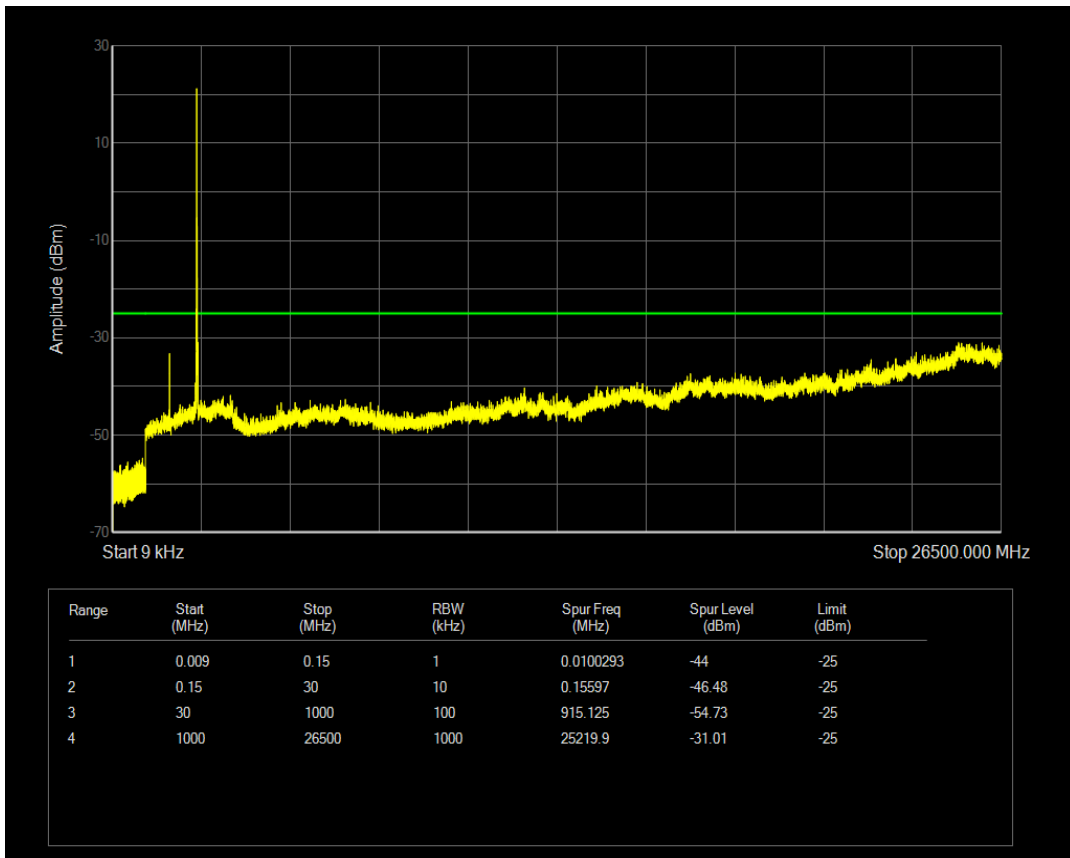

Band7 QPSK BW=20MHz Channel=20850 RB Size=1 Position=#0

Band7 QPSK BW=20MHz Channel=20850 RB Size=100 Position=#0

Band7 QAM16 BW=20MHz Channel=20850 RB Size=1 Position=#0

Band7 QAM16 BW=20MHz Channel=20850 RB Size=100 Position=#0

Band7 QPSK BW=20MHz Channel=21100 RB Size=1 Position=#0

Band7 QPSK BW=20MHz Channel=21100 RB Size=100 Position=#0

Band7 QAM16 BW=20MHz Channel=21100 RB Size=1 Position=#0

Band7 QAM16 BW=20MHz Channel=21100 RB Size=100 Position=#0