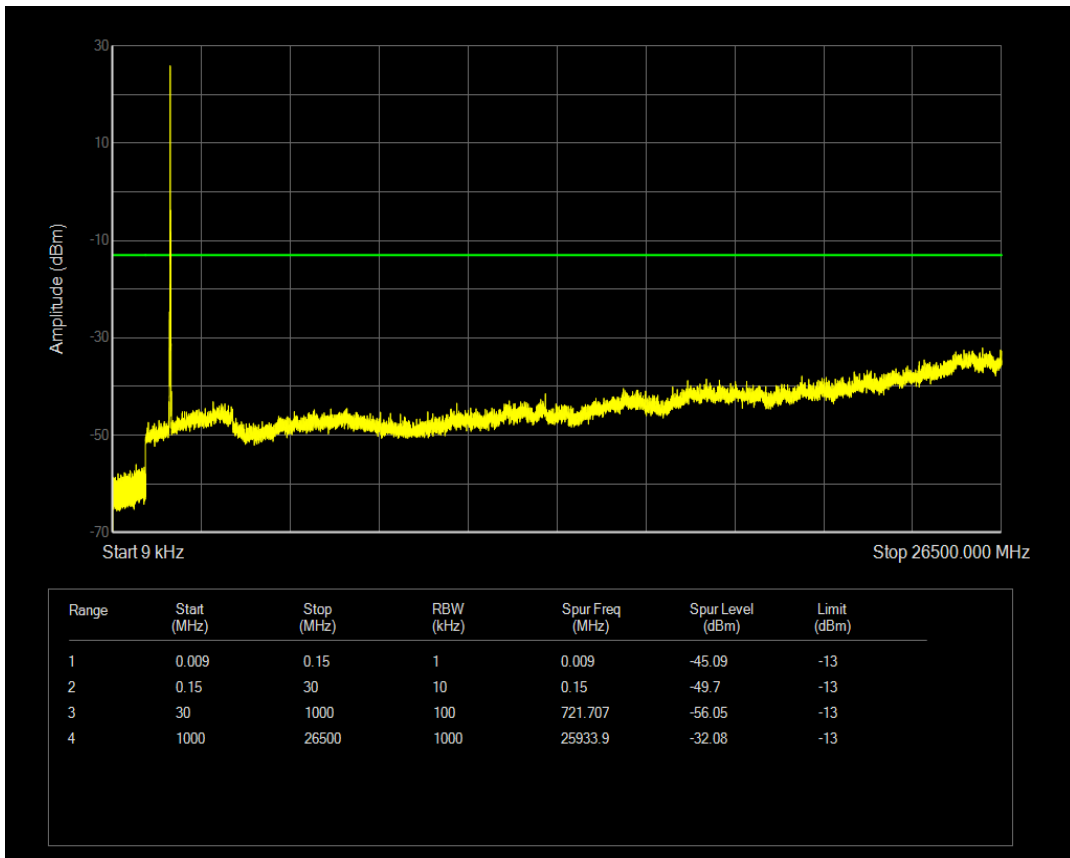

Band4 QPSK BW=20MHz Channel=20175 RB Size=1 Position=#0

Band4 QPSK BW=20MHz Channel=20175 RB Size=100 Position=#0

Band4 QAM16 BW=20MHz Channel=20175 RB Size=1 Position=#0

Band4 QAM16 BW=20MHz Channel=20175 RB Size=100 Position=#0

Band4 QPSK BW=20MHz Channel=20300 RB Size=1 Position=#0

Band4 QPSK BW=20MHz Channel=20300 RB Size=100 Position=#0

Band4 QAM16 BW=20MHz Channel=20300 RB Size=1 Position=#0

Band4 QAM16 BW=20MHz Channel=20300 RB Size=100 Position=#0