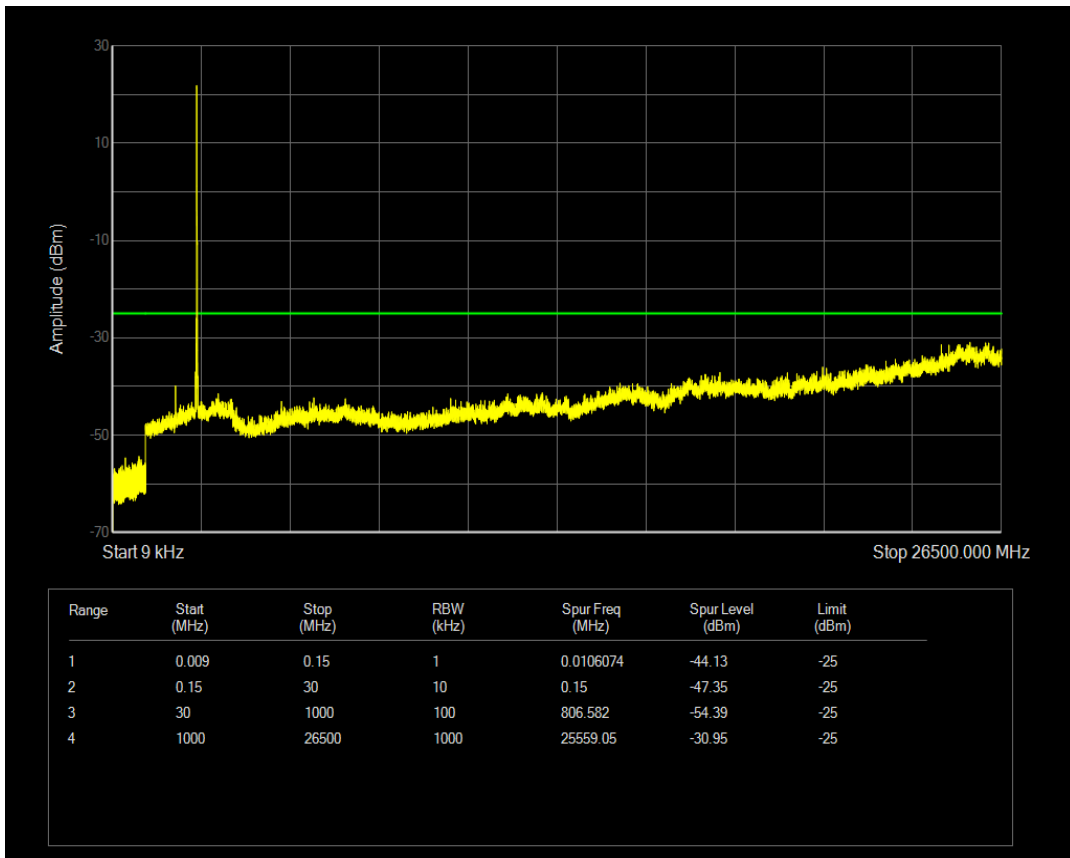

Band7 QPSK BW=20MHz Channel=20850 RB Size=1 Position=#0

Band7 QPSK BW=20MHz Channel=20850 RB Size=100 Position=#0

Band7 QAM16 BW=20MHz Channel=20850 RB Size=1 Position=#0

Band7 QAM16 BW=20MHz Channel=20850 RB Size=100 Position=#0

Band7 QPSK BW=20MHz Channel=21100 RB Size=1 Position=#0

Band7 QPSK BW=20MHz Channel=21100 RB Size=100 Position=#0

Band7 QAM16 BW=20MHz Channel=21100 RB Size=1 Position=#0

Band7 QAM16 BW=20MHz Channel=21100 RB Size=100 Position=#0