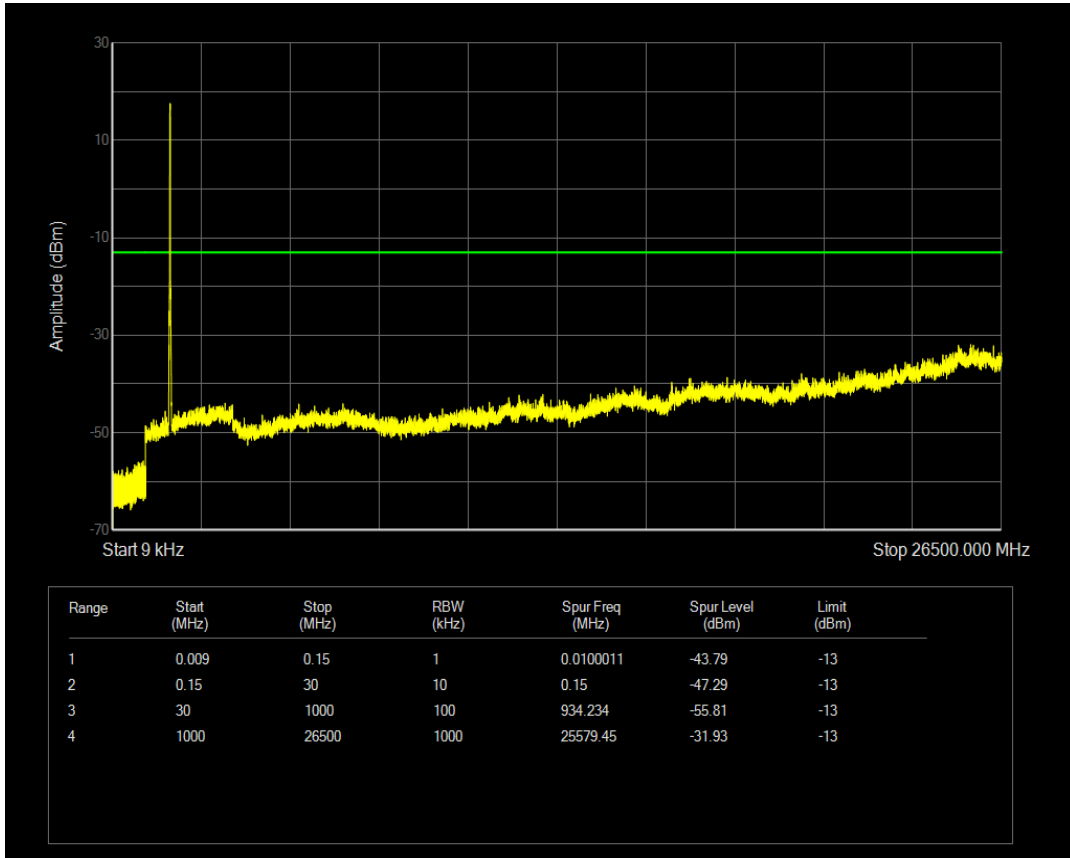

Band4 QPSK BW=20MHz Channel=20050 RB Size=1 Position=#0

Band4 QPSK BW=20MHz Channel=20050 RB Size=100 Position=#0

Band4 QAM16 BW=20MHz Channel=20050 RB Size=1 Position=#0

Band4 QAM16 BW=20MHz Channel=20050 RB Size=100 Position=#0

Band4 QPSK BW=20MHz Channel=20175 RB Size=1 Position=#0

Band4 QPSK BW=20MHz Channel=20175 RB Size=100 Position=#0

Band4 QAM16 BW=20MHz Channel=20175 RB Size=1 Position=#0

Band4 QAM16 BW=20MHz Channel=20175 RB Size=100 Position=#0

Band4 QPSK BW=20MHz Channel=20300 RB Size=1 Position=#0

Band4 QPSK BW=20MHz Channel=20300 RB Size=100 Position=#0

Band4 QAM16 BW=20MHz Channel=20300 RB Size=1 Position=#0

Band4 QAM16 BW=20MHz Channel=20300 RB Size=100 Position=#0