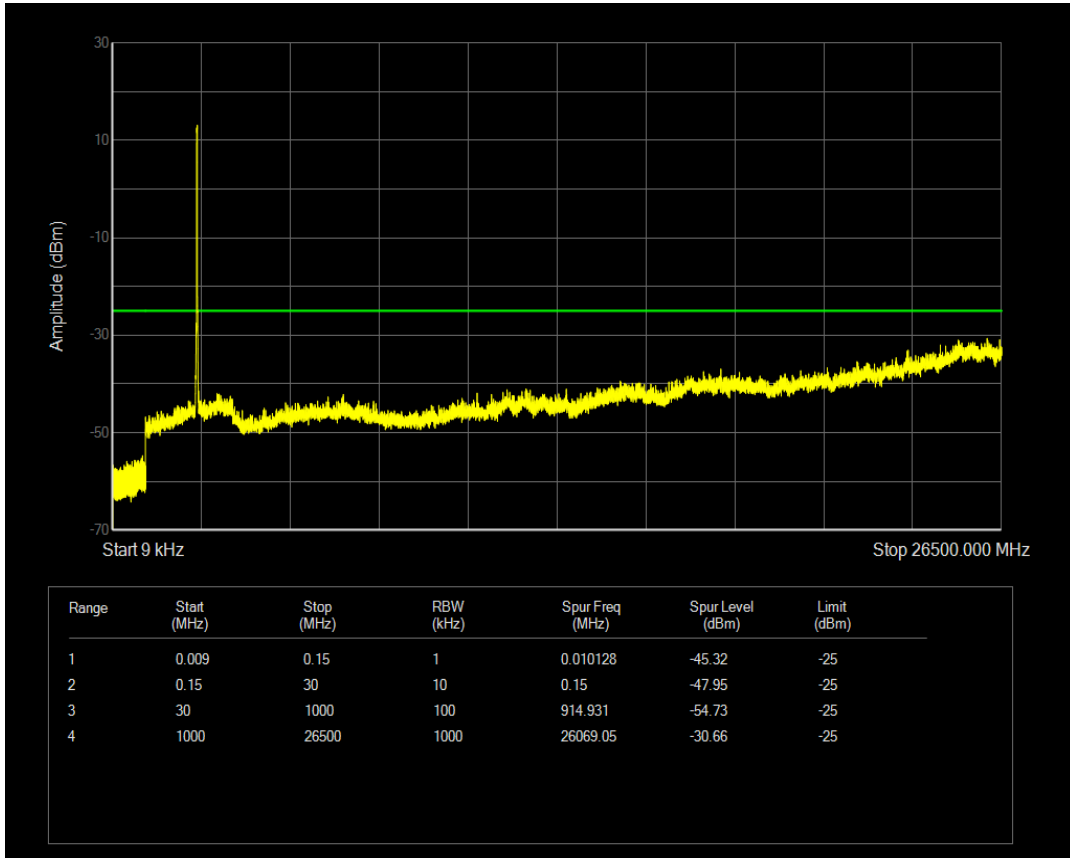

Band7 QPSK BW=20MHz Channel=20850 RB Size=1 Position=#0

Band7 QPSK BW=20MHz Channel=20850 RB Size=100 Position=#0

Band7 QAM16 BW=20MHz Channel=20850 RB Size=1 Position=#0

Band7 QAM16 BW=20MHz Channel=20850 RB Size=100 Position=#0

Band7 QPSK BW=20MHz Channel=21100 RB Size=1 Position=#0

Band7 QPSK BW=20MHz Channel=21100 RB Size=100 Position=#0

Band7 QAM16 BW=20MHz Channel=21100 RB Size=1 Position=#0

Band7 QAM16 BW=20MHz Channel=21100 RB Size=100 Position=#0