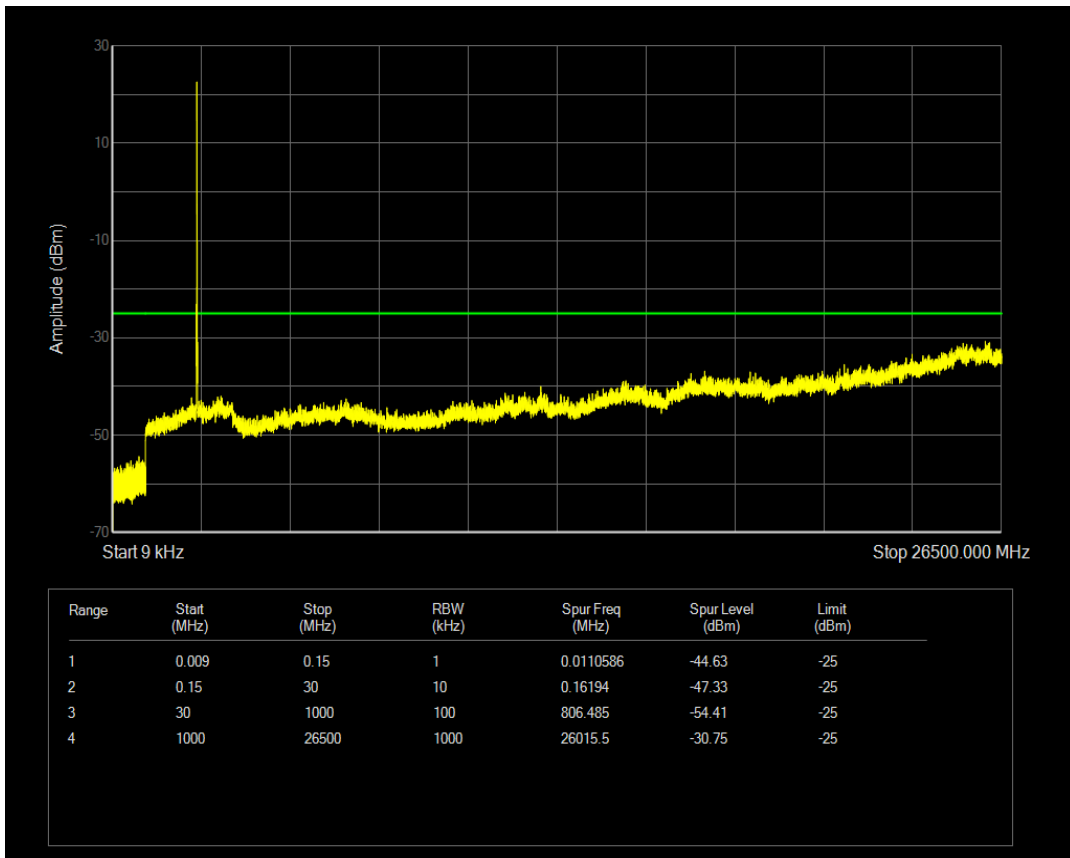

Band7 QPSK BW=10MHz Channel=20800 RB Size=1 Position=#0

Band7 QPSK BW=10MHz Channel=20800 RB Size=50 Position=#0

Band7 QAM16 BW=10MHz Channel=20800 RB Size=1 Position=#0

Band7 QAM16 BW=10MHz Channel=20800 RB Size=50 Position=#0

Band7 QPSK BW=10MHz Channel=21100 RB Size=1 Position=#0

Band7 QPSK BW=10MHz Channel=21100 RB Size=50 Position=#0

Band7 QAM16 BW=10MHz Channel=21100 RB Size=1 Position=#0

Band7 QAM16 BW=10MHz Channel=21100 RB Size=50 Position=#0