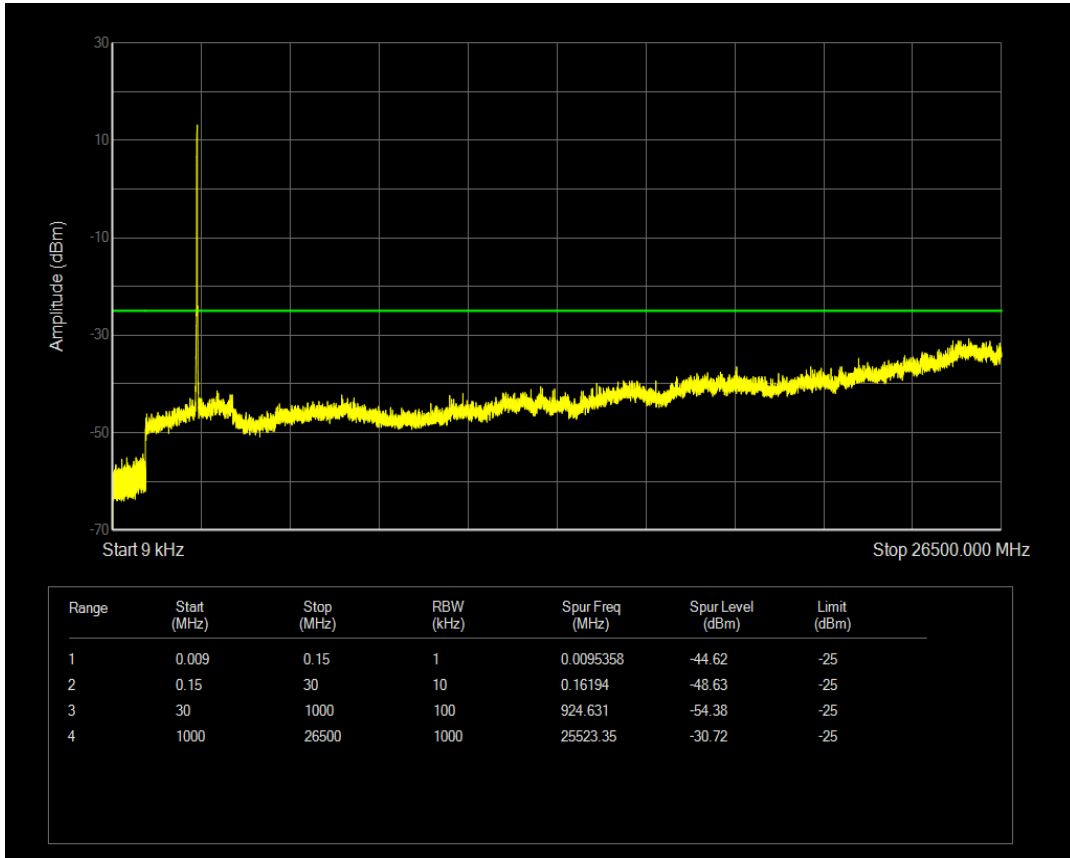

Band7 QPSK BW=20MHz Channel=20850 RB Size=1 Position=#0

Band7 QPSK BW=20MHz Channel=20850 RB Size=100 Position=#0

Band7 QAM16 BW=20MHz Channel=20850 RB Size=1 Position=#0

Band7 QAM16 BW=20MHz Channel=20850 RB Size=100 Position=#0

Band7 QPSK BW=20MHz Channel=21100 RB Size=1 Position=#0

Band7 QPSK BW=20MHz Channel=21100 RB Size=100 Position=#0

Band7 QAM16 BW=20MHz Channel=21100 RB Size=1 Position=#0

Band7 QAM16 BW=20MHz Channel=21100 RB Size=100 Position=#0

Band7 QPSK BW=20MHz Channel=21350 RB Size=1 Position=#0

Band7 QPSK BW=20MHz Channel=21350 RB Size=100 Position=#0

Band7 QAM16 BW=20MHz Channel=21350 RB Size=1 Position=#0

Band7 QAM16 BW=20MHz Channel=21350 RB Size=100 Position=#0