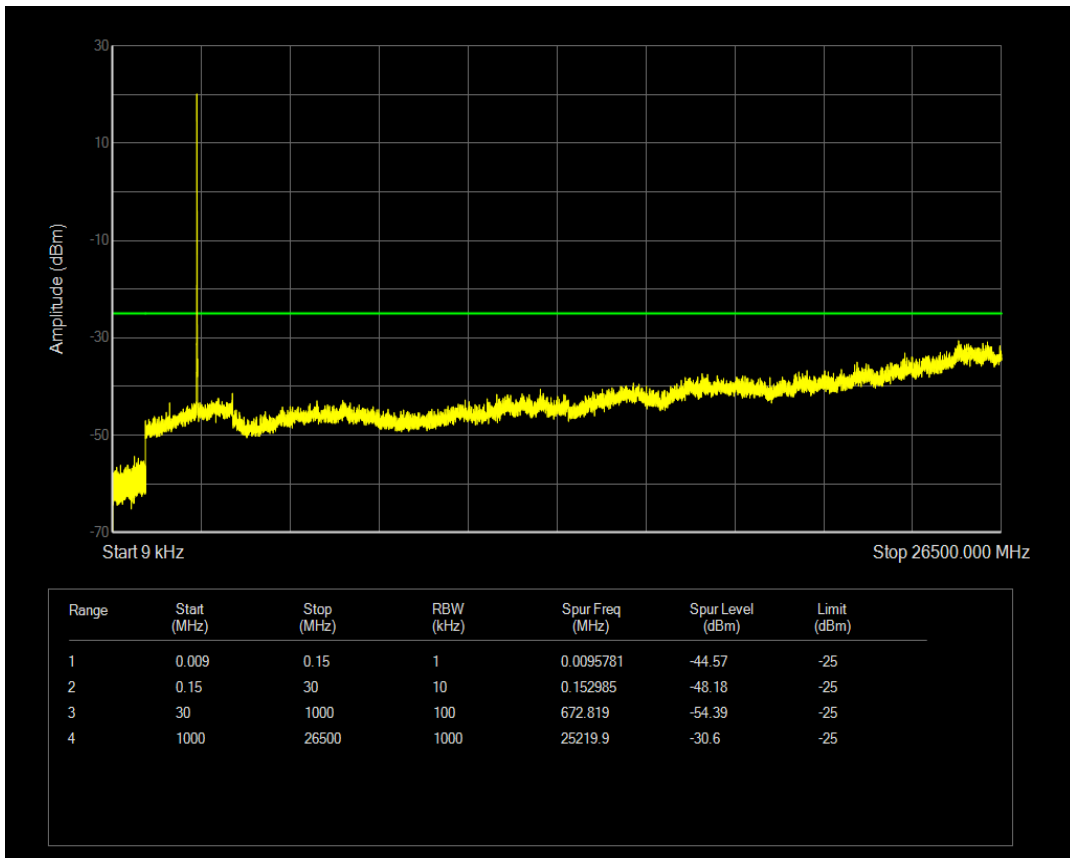

Band7 QPSK BW=10MHz Channel=20800 RB Size=1 Position=#0

Band7 QPSK BW=10MHz Channel=20800 RB Size=50 Position=#0

Band7 QAM16 BW=10MHz Channel=20800 RB Size=1 Position=#0

Band7 QAM16 BW=10MHz Channel=20800 RB Size=50 Position=#0

Band7 QPSK BW=10MHz Channel=21100 RB Size=1 Position=#0

Band7 QPSK BW=10MHz Channel=21100 RB Size=50 Position=#0

Band7 QAM16 BW=10MHz Channel=21100 RB Size=1 Position=#0

Band7 QAM16 BW=10MHz Channel=21100 RB Size=50 Position=#0