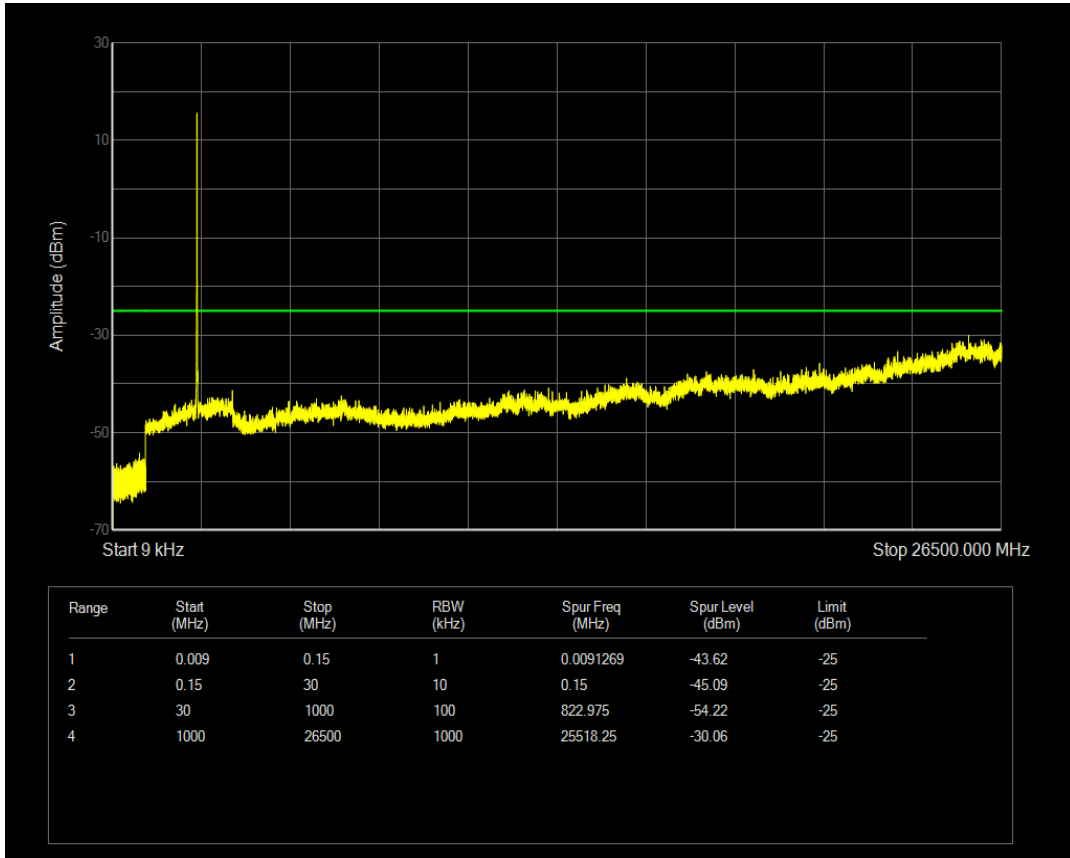

Band7 QPSK BW=10MHz Channel=20800 RB Size=1 Position=#0

Band7 QPSK BW=10MHz Channel=20800 RB Size=50 Position=#0

Band7 QAM16 BW=10MHz Channel=20800 RB Size=1 Position=#0

Band7 QAM16 BW=10MHz Channel=20800 RB Size=50 Position=#0

Band7 QPSK BW=10MHz Channel=21100 RB Size=1 Position=#0

Band7 QPSK BW=10MHz Channel=21100 RB Size=50 Position=#0

Band7 QAM16 BW=10MHz Channel=21100 RB Size=1 Position=#0

Band7 QAM16 BW=10MHz Channel=21100 RB Size=50 Position=#0