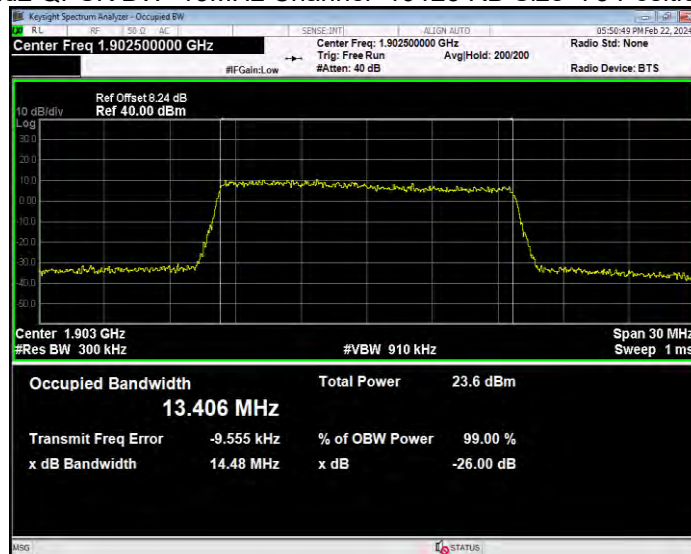

Band2 QPSK BW=15MHz Channel=19125 RB Size=75 Position=#0