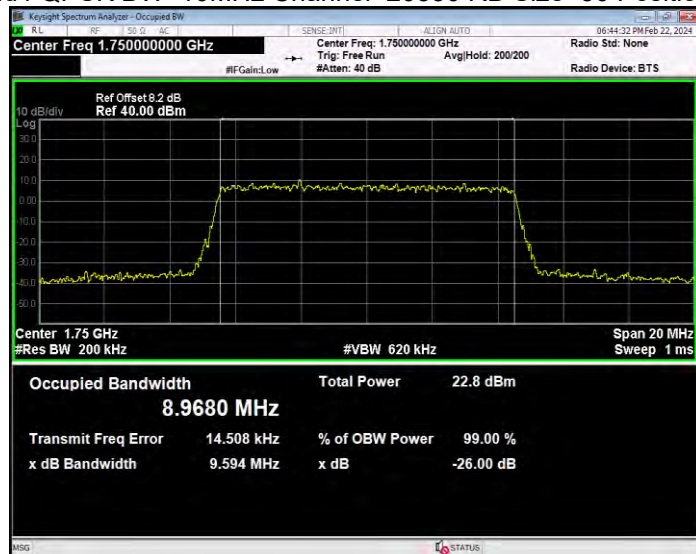

Band4 QPSK BW=1.4MHz Channel=20393 RB Size=6 Position=#0

Band4 QPSK BW=10MHz Channel=20000 RB Size=50 Position=#0

Band4 QPSK BW=10MHz Channel=20175 RB Size=50 Position=#0

Band4 QPSK BW=10MHz Channel=20350 RB Size=50 Position=#0