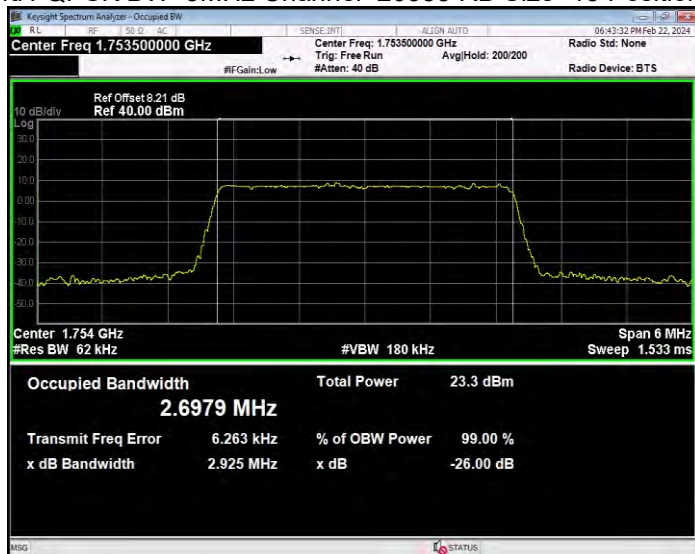

Band4 QPSK BW=3MHz Channel=20385 RB Size=15 Position=#0