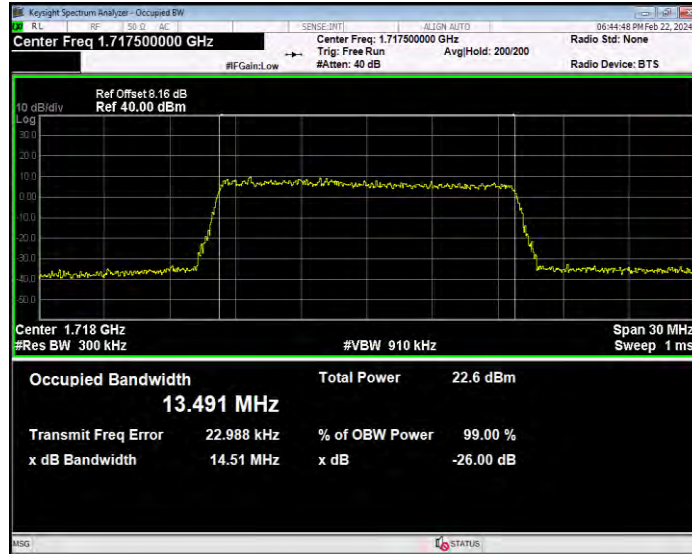

Band4 QPSK BW=15MHz Channel=20025 RB Size=75 Position=#0