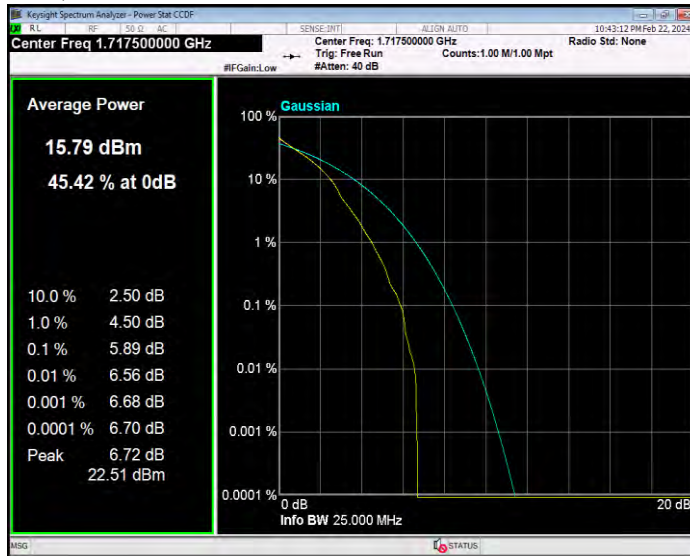

Band66 QPSK BW=15MHz Channel=132047 RB Size=1 Position=#0