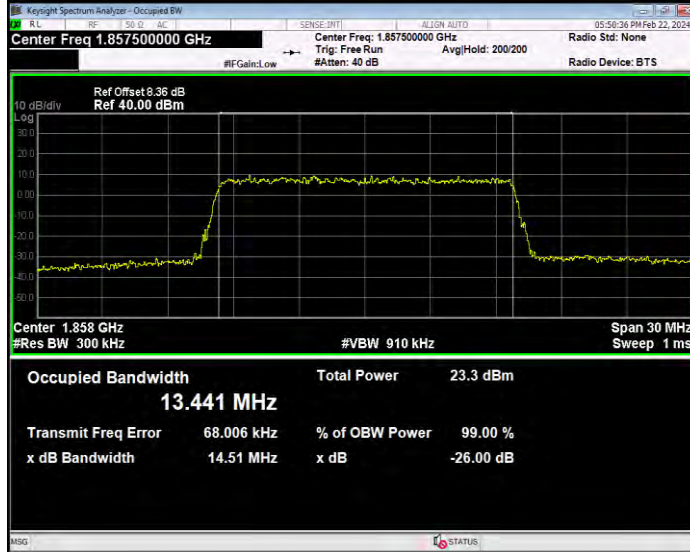

Band2 16QAM BW=10MHz Channel=18900 RB Size=50 Position=#0

Band2 16QAM BW=10MHz Channel=19150 RB Size=50 Position=#0

Band2 16QAM BW=15MHz Channel=18675 RB Size=75 Position=#0

Band2 16QAM BW=15MHz Channel=18900 RB Size=75 Position=#0