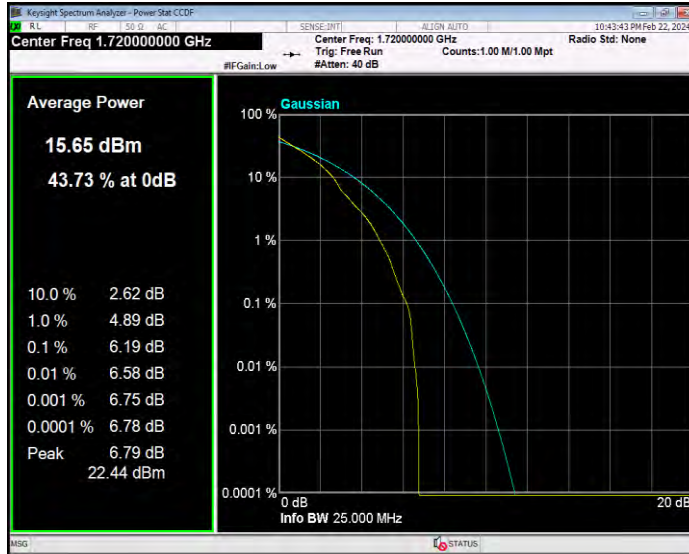

Band66 QPSK BW=20MHz Channel=132072 RB Size=1 Position=#0