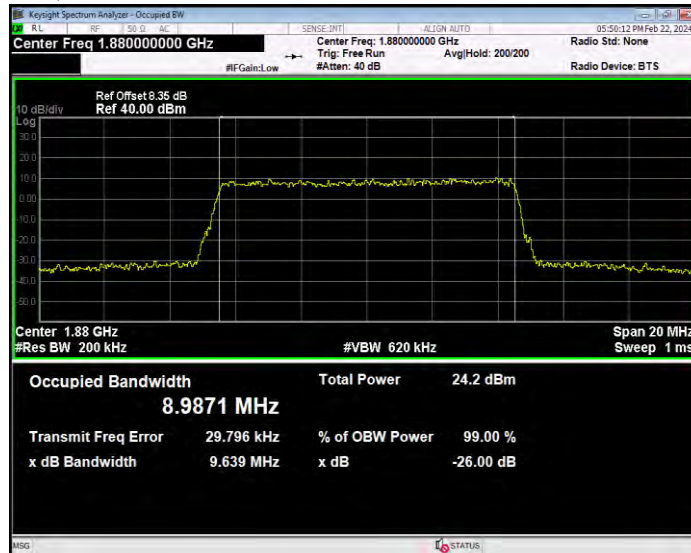

Band2 QPSK BW=10MHz Channel=18900 RB Size=50 Position=#0