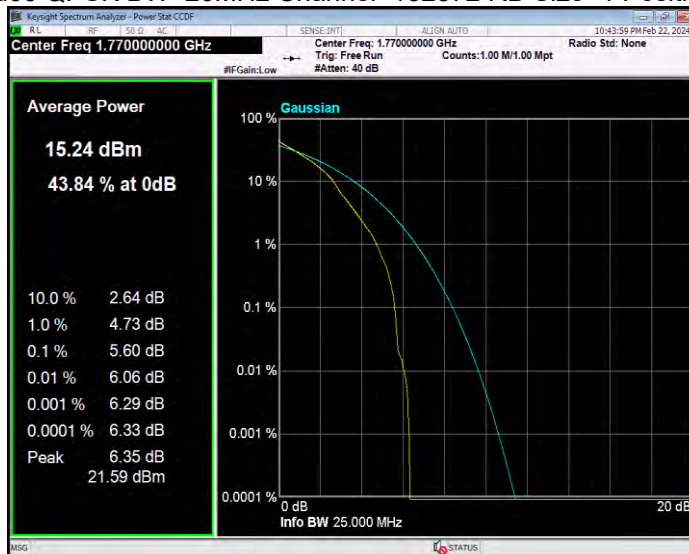

Band66 QPSK BW=15MHz Channel=132597 RB Size=1 Position=#0

Band66 QPSK BW=20MHz Channel=132072 RB Size=1 Position=#0

Band66 QPSK BW=20MHz Channel=132322 RB Size=1 Position=#0

Band66 QPSK BW=20MHz Channel=132572 RB Size=1 Position=#0