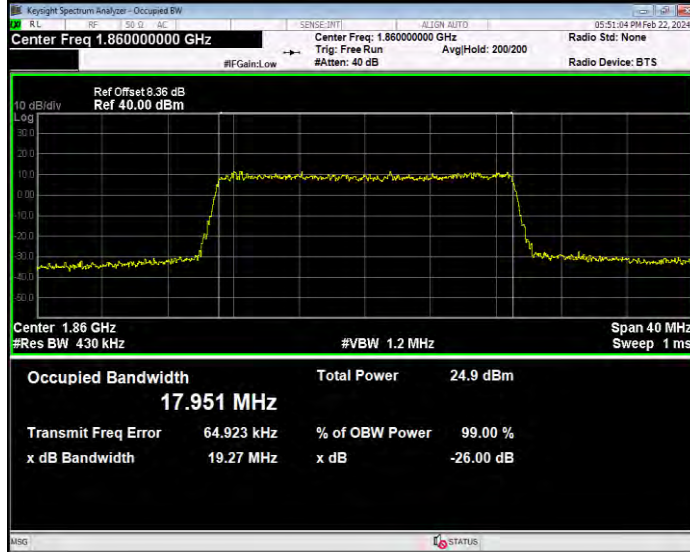

Band2 QPSK BW=15MHz Channel=18675 RB Size=75 Position=#0

Band2 QPSK BW=15MHz Channel=18900 RB Size=75 Position=#0

Band2 QPSK BW=15MHz Channel=19125 RB Size=75 Position=#0

Band2 QPSK BW=20MHz Channel=18700 RB Size=100 Position=#0