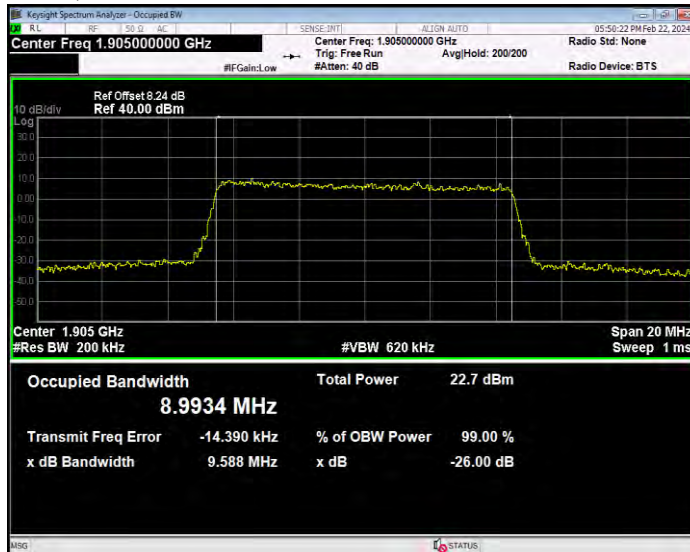

Band2 16QAM BW=10MHz Channel=19150 RB Size=50 Position=#0