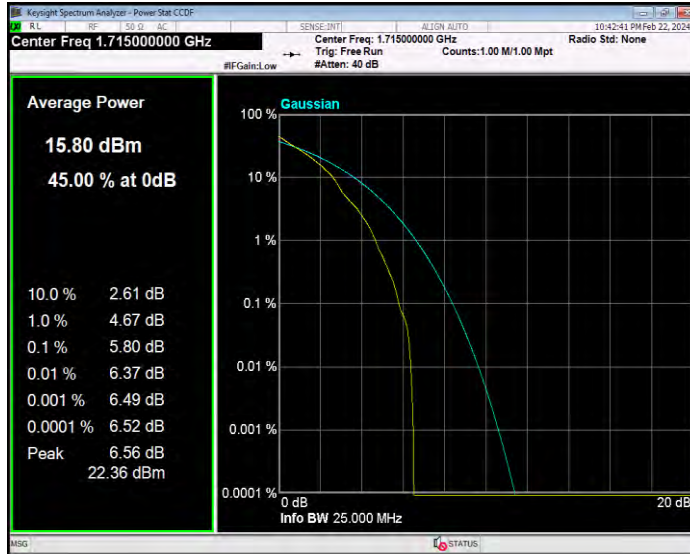

Band66 QPSK BW=1.4MHz Channel=131979 RB Size=1 Position=#0

Band66 QPSK BW=1.4MHz Channel=132322 RB Size=1 Position=#0

Band66 QPSK BW=1.4MHz Channel=132665 RB Size=1 Position=#0

Band66 QPSK BW=10MHz Channel=132022 RB Size=1 Position=#0