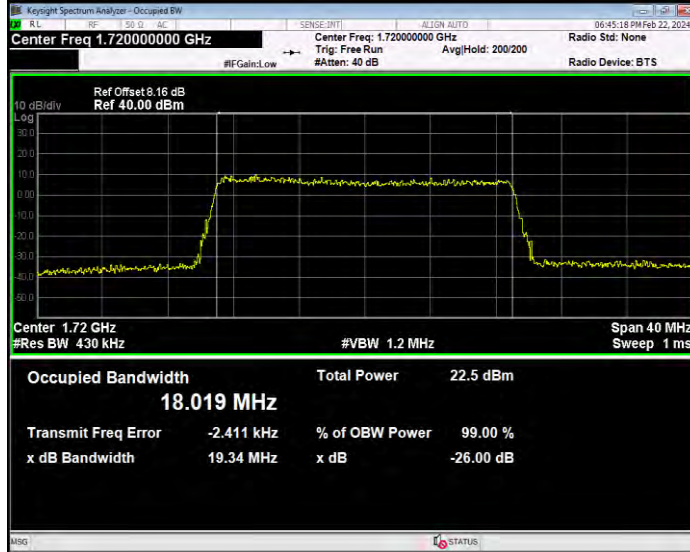

Band4 QPSK BW=15MHz Channel=20025 RB Size=75 Position=#0

Band4 QPSK BW=15MHz Channel=20175 RB Size=75 Position=#0

Band4 QPSK BW=15MHz Channel=20325 RB Size=75 Position=#0

Band4 QPSK BW=20MHz Channel=20050 RB Size=100 Position=#0