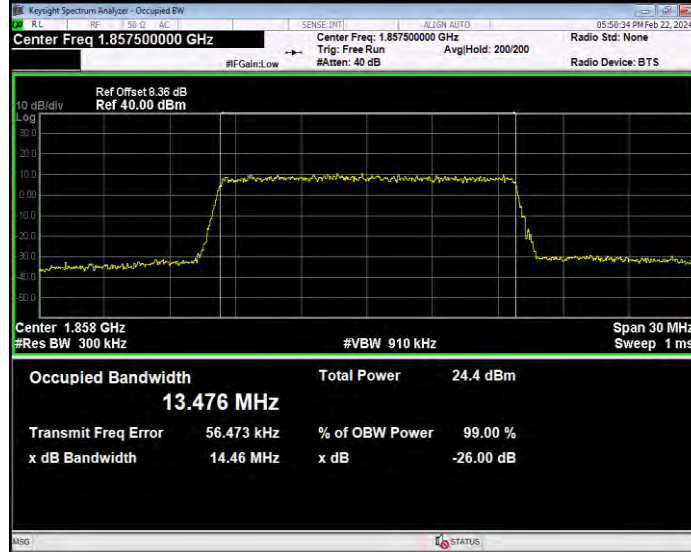

Band2 QPSK BW=15MHz Channel=18675 RB Size=75 Position=#0