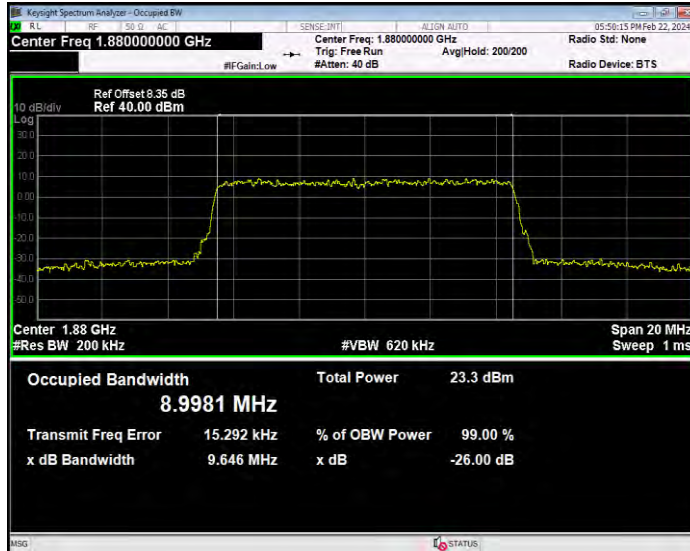

Band2 16QAM BW=10MHz Channel=18900 RB Size=50 Position=#0