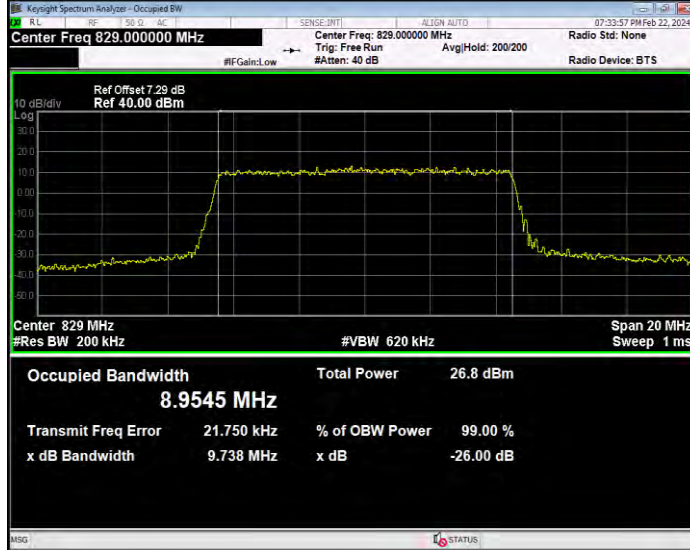

Band5 QPSK BW=1.4MHz Channel=20407 RB Size=6 Position=#0

Band5 QPSK BW=1.4MHz Channel=20525 RB Size=6 Position=#0

Band5 QPSK BW=1.4MHz Channel=20643 RB Size=6 Position=#0

Band5 QPSK BW=10MHz Channel=20450 RB Size=50 Position=#0