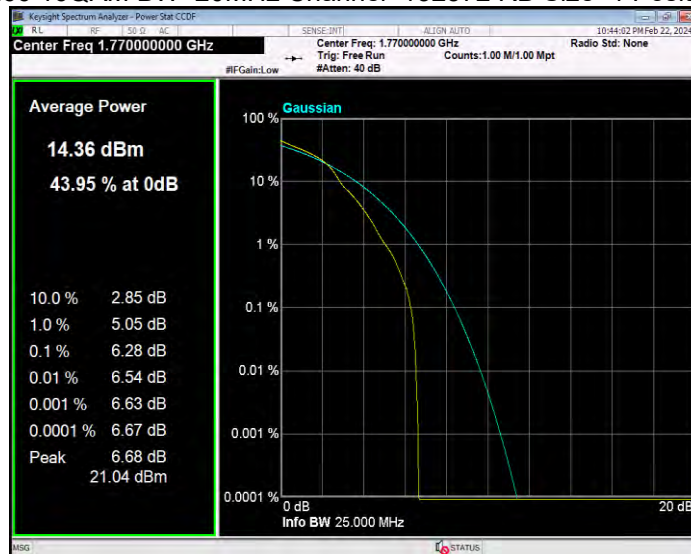

Band66 16QAM BW=20MHz Channel=132572 RB Size=1 Position=#0