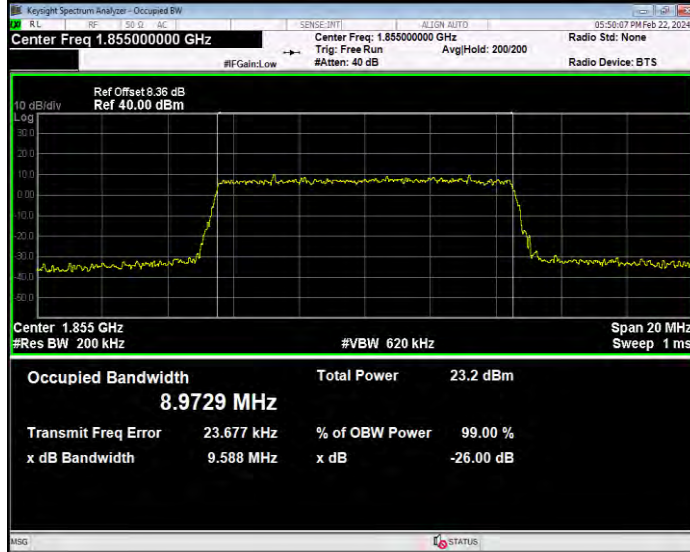

Band2 16QAM BW=1.4MHz Channel=18607 RB Size=6 Position=#0

Band2 16QAM BW=1.4MHz Channel=18900 RB Size=6 Position=#0

Band2 16QAM BW=1.4MHz Channel=19193 RB Size=6 Position=#0

Band2 16QAM BW=10MHz Channel=18650 RB Size=50 Position=#0