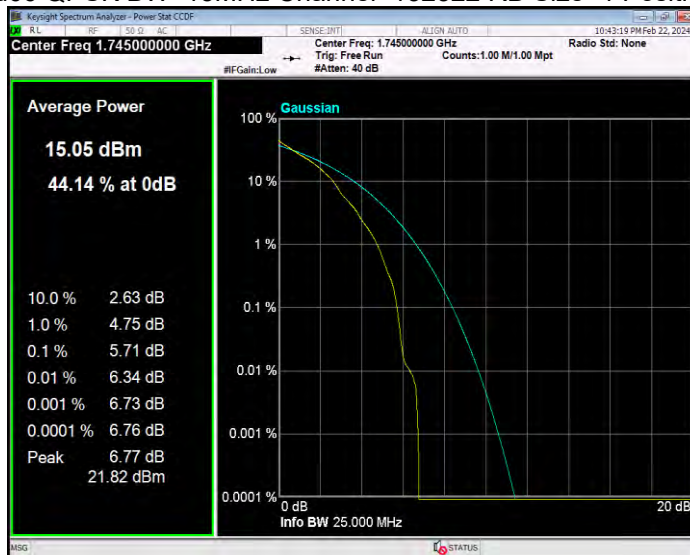

Band66 QPSK BW=10MHz Channel=132322 RB Size=1 Position=#0

Band66 QPSK BW=10MHz Channel=132622 RB Size=1 Position=#0

Band66 QPSK BW=15MHz Channel=132047 RB Size=1 Position=#0

Band66 QPSK BW=15MHz Channel=132322 RB Size=1 Position=#0