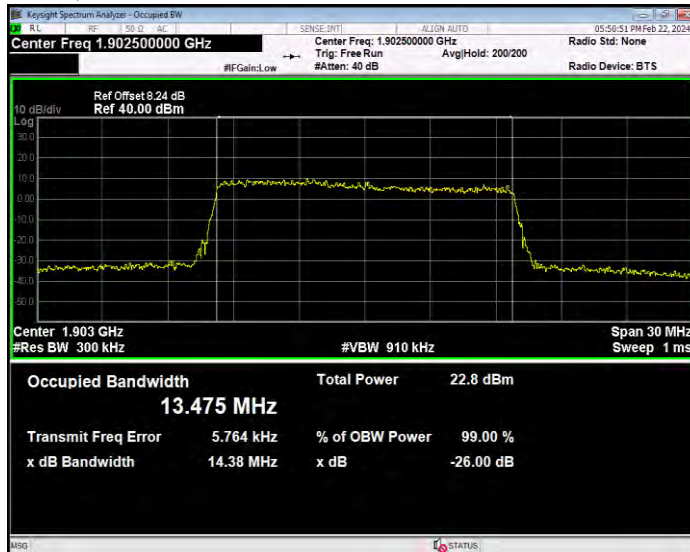

Band2 16QAM BW=15MHz Channel=19125 RB Size=75 Position=#0