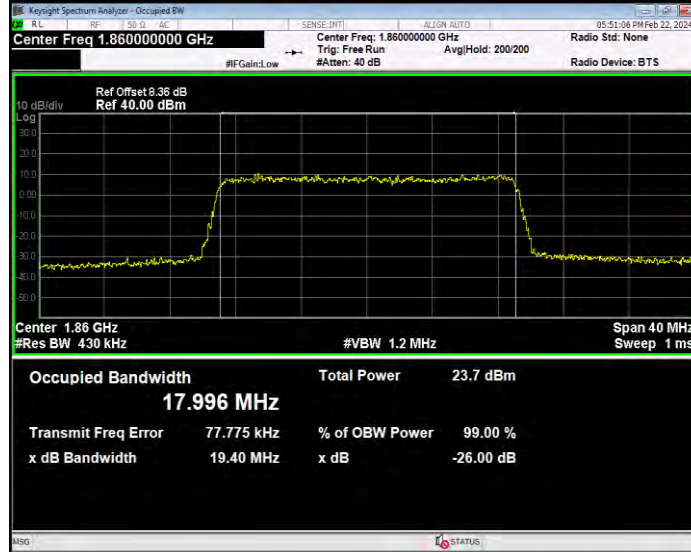

Band2 16QAM BW=20MHz Channel=18700 RB Size=100 Position=#0