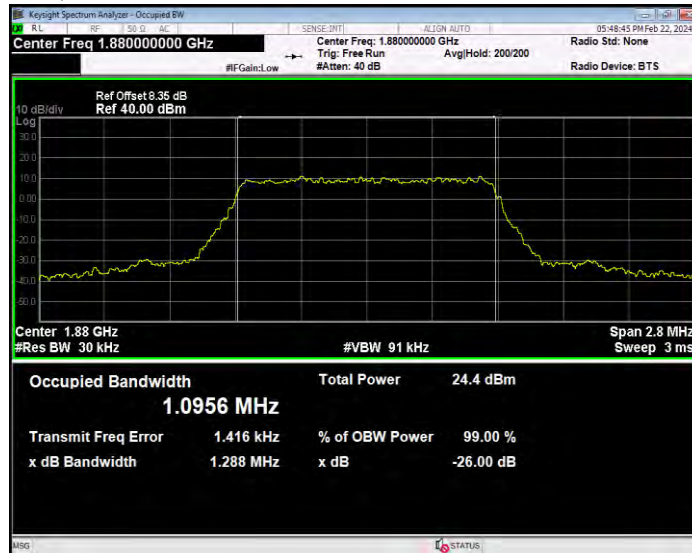

Band2 16QAM BW=5MHz Channel=18900 RB Size=25 Position=#0

Band2 16QAM BW=5MHz Channel=19175 RB Size=25 Position=#0

Band2 QPSK BW=1.4MHz Channel=18607 RB Size=6 Position=#0

Band2 QPSK BW=1.4MHz Channel=18900 RB Size=6 Position=#0