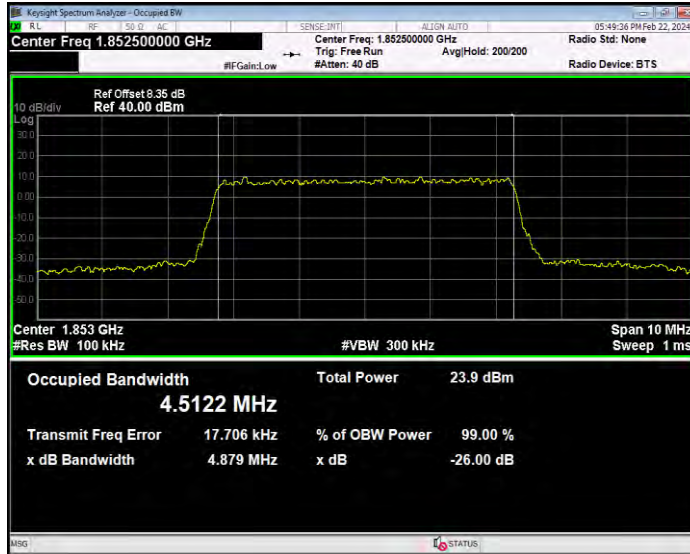

Band2 QPSK BW=5MHz Channel=18625 RB Size=25 Position=#0