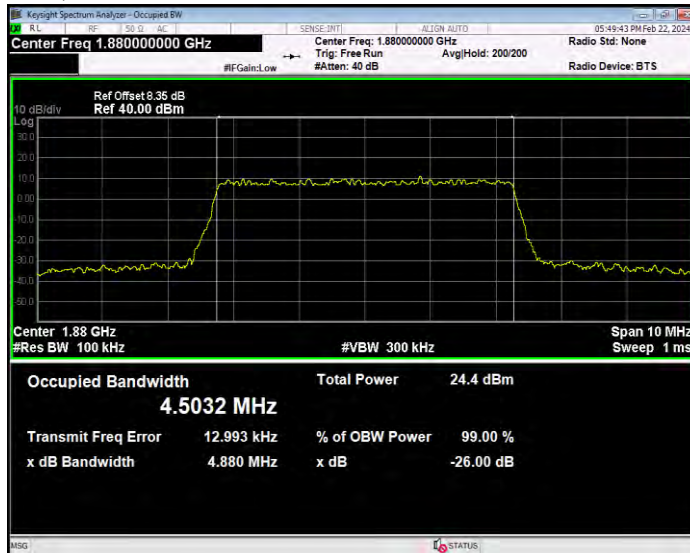

Band2 QPSK BW=3MHz Channel=19185 RB Size=15 Position=#0

Band2 QPSK BW=5MHz Channel=18625 RB Size=25 Position=#0

Band2 QPSK BW=5MHz Channel=18900 RB Size=25 Position=#0

Band2 QPSK BW=5MHz Channel=19175 RB Size=25 Position=#0