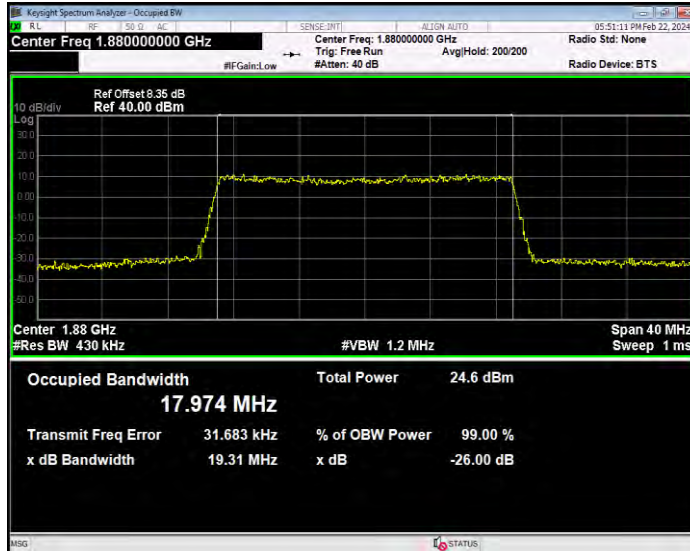

Band2 QPSK BW=20MHz Channel=18900 RB Size=100 Position=#0