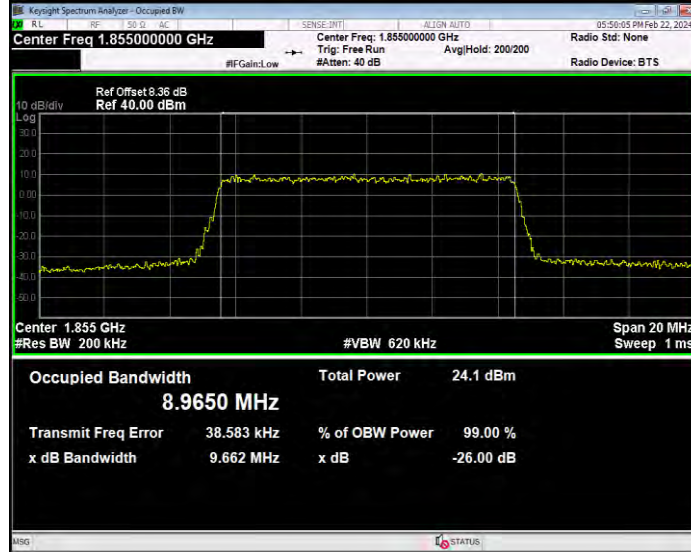

Band2 QPSK BW=10MHz Channel=18650 RB Size=50 Position=#0