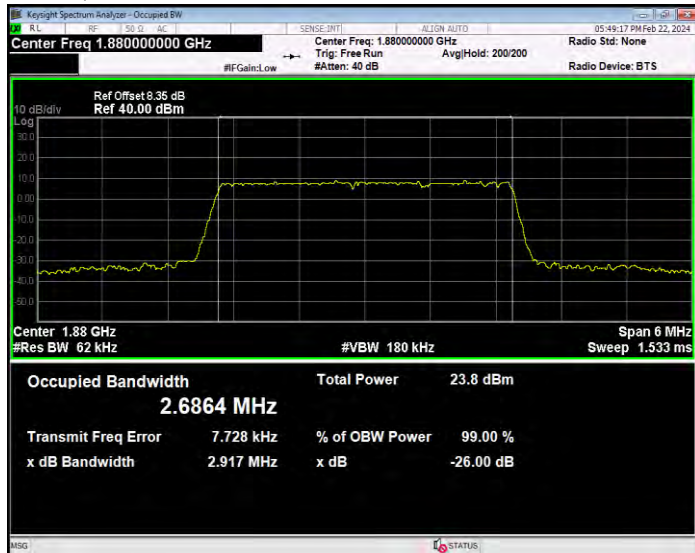

Band2 16QAM BW=3MHz Channel=18900 RB Size=15 Position=#0