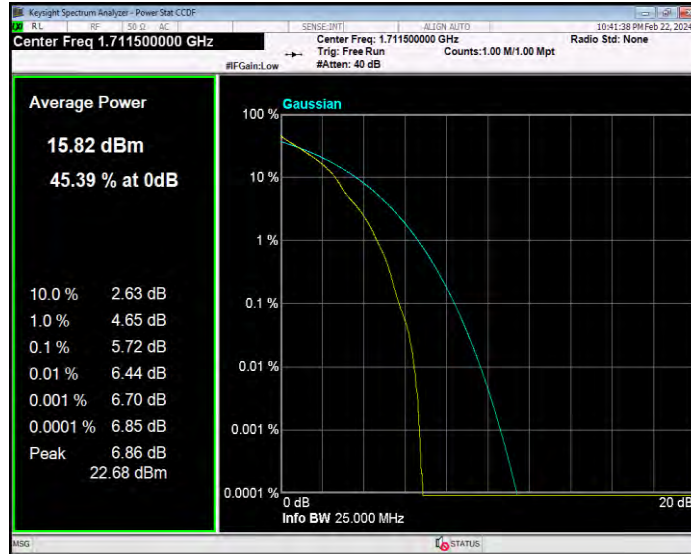

Band66 QPSK BW=3MHz Channel=131987 RB Size=1 Position=#0