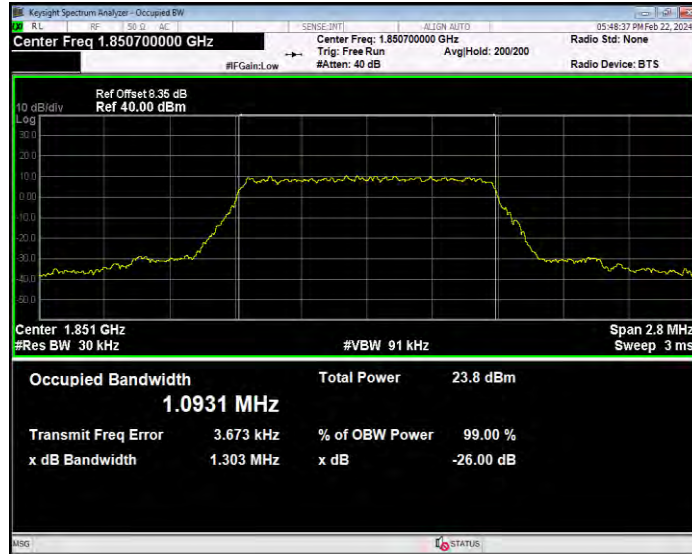

Band2 16QAM BW=5MHz Channel=18900 RB Size=25 Position=#0

Band2 16QAM BW=5MHz Channel=19175 RB Size=25 Position=#0

Band2 QPSK BW=1.4MHz Channel=18607 RB Size=6 Position=#0

Band2 QPSK BW=1.4MHz Channel=18900 RB Size=6 Position=#0