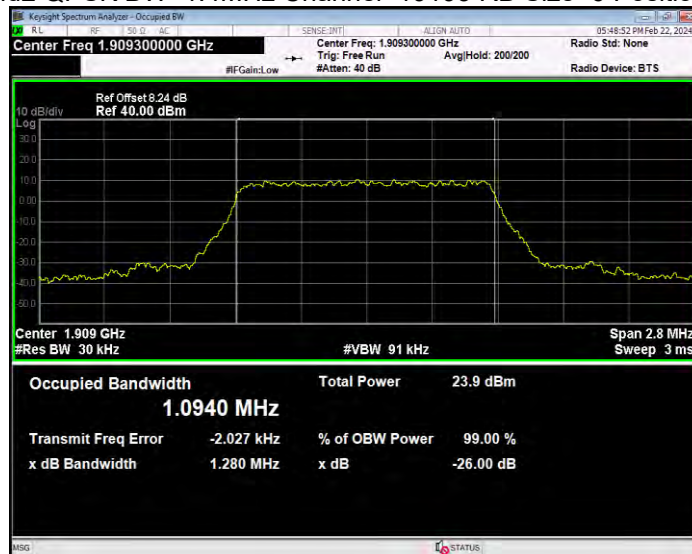

Band2 QPSK BW=1.4MHz Channel=19193 RB Size=6 Position=#0