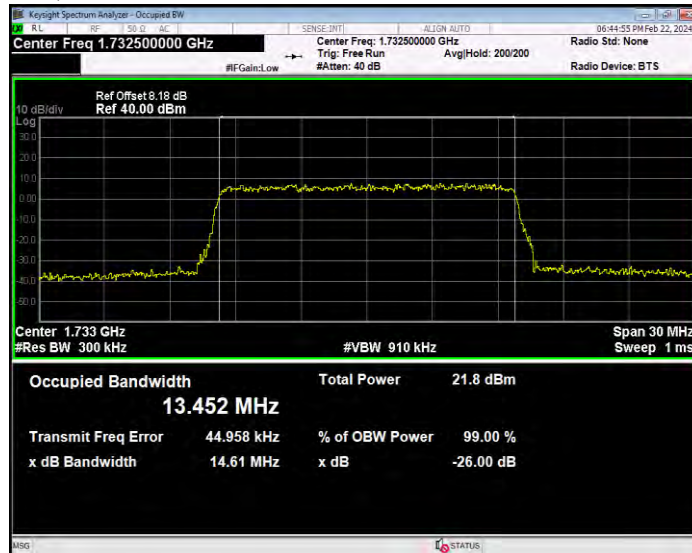

Band4 QPSK BW=15MHz Channel=20175 RB Size=75 Position=#0