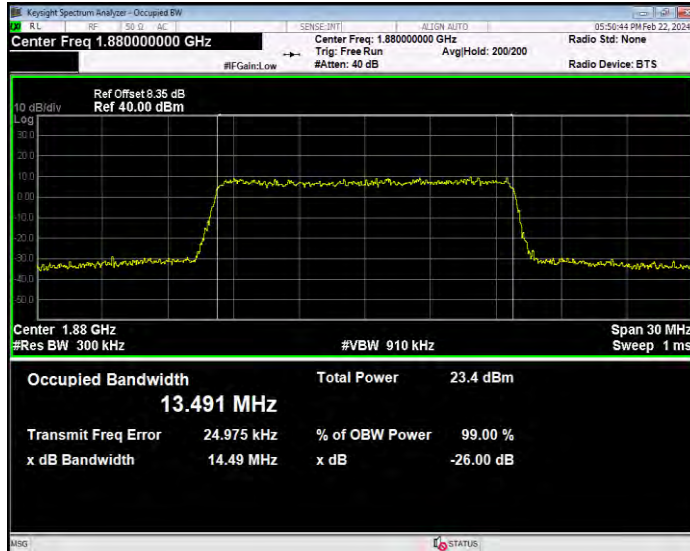

Band2 16QAM BW=10MHz Channel=18900 RB Size=50 Position=#0

Band2 16QAM BW=10MHz Channel=19150 RB Size=50 Position=#0

Band2 16QAM BW=15MHz Channel=18675 RB Size=75 Position=#0

Band2 16QAM BW=15MHz Channel=18900 RB Size=75 Position=#0