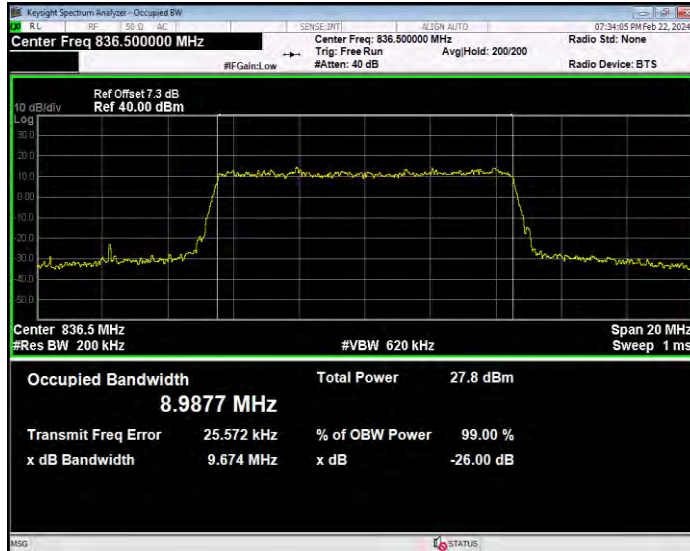

Band5 QPSK BW=10MHz Channel=20525 RB Size=50 Position=#0