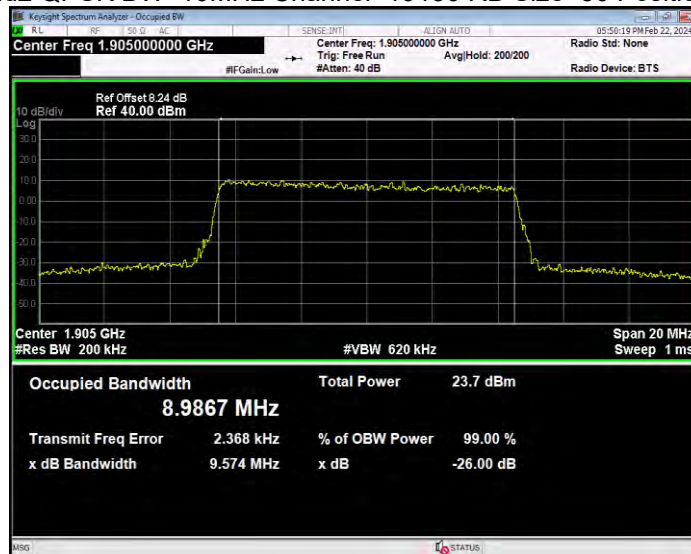

Band2 QPSK BW=1.4MHz Channel=19193 RB Size=6 Position=#0

Band2 QPSK BW=10MHz Channel=18650 RB Size=50 Position=#0

Band2 QPSK BW=10MHz Channel=18900 RB Size=50 Position=#0

Band2 QPSK BW=10MHz Channel=19150 RB Size=50 Position=#0