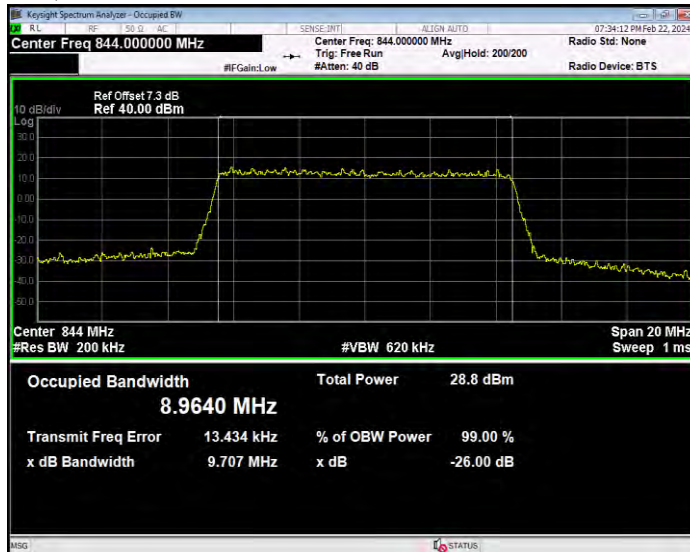

Band5 QPSK BW=10MHz Channel=20600 RB Size=50 Position=#0