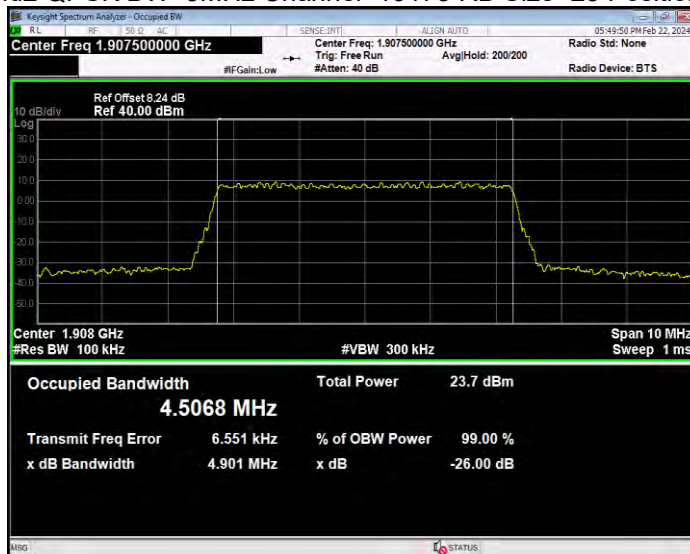

Band2 QPSK BW=3MHz Channel=19185 RB Size=15 Position=#0

Band2 QPSK BW=5MHz Channel=18625 RB Size=25 Position=#0

Band2 QPSK BW=5MHz Channel=18900 RB Size=25 Position=#0

Band2 QPSK BW=5MHz Channel=19175 RB Size=25 Position=#0