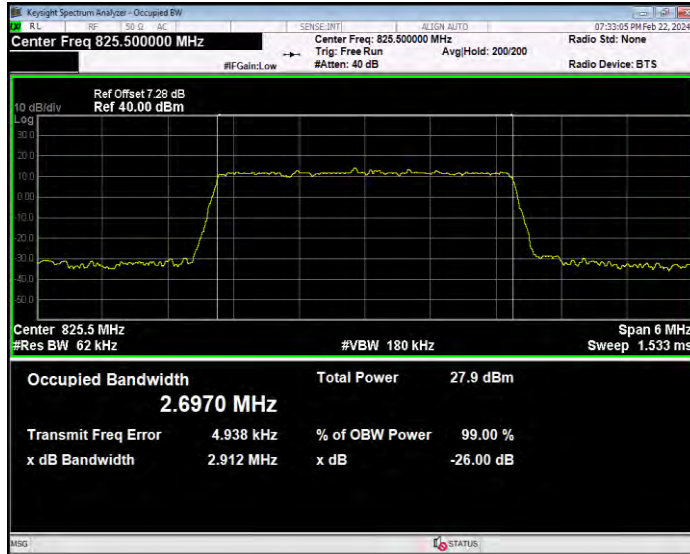

Band5 QPSK BW=10MHz Channel=20525 RB Size=50 Position=#0

Band5 QPSK BW=10MHz Channel=20600 RB Size=50 Position=#0

Band5 QPSK BW=3MHz Channel=20415 RB Size=15 Position=#0

Band5 QPSK BW=3MHz Channel=20525 RB Size=15 Position=#0