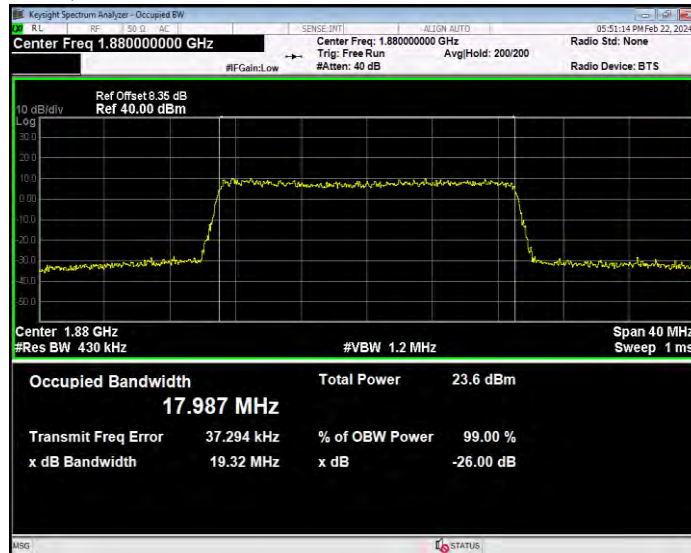

Band2 16QAM BW=20MHz Channel=18900 RB Size=100 Position=#0