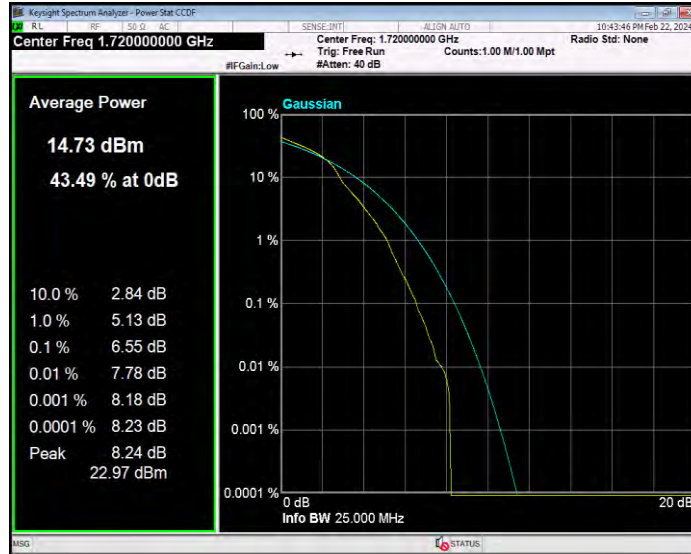

Band66 16QAM BW=15MHz Channel=132047 RB Size=1 Position=#0

Band66 16QAM BW=15MHz Channel=132322 RB Size=1 Position=#0

Band66 16QAM BW=15MHz Channel=132597 RB Size=1 Position=#0

Band66 16QAM BW=20MHz Channel=132072 RB Size=1 Position=#0