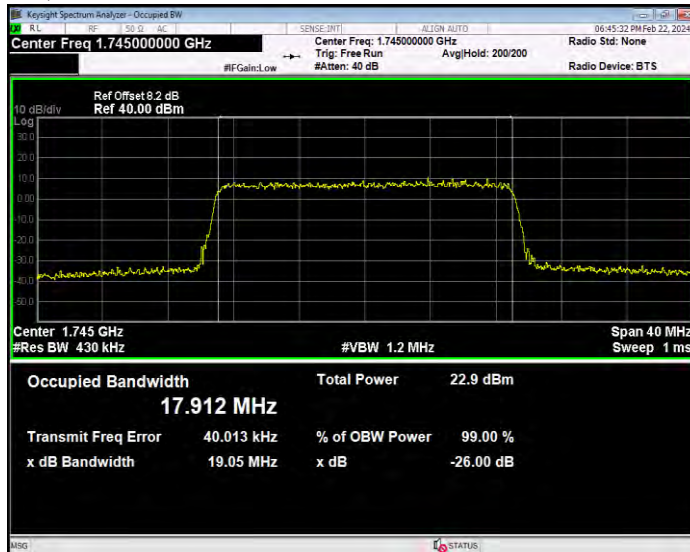

Band4 QPSK BW=20MHz Channel=20300 RB Size=100 Position=#0