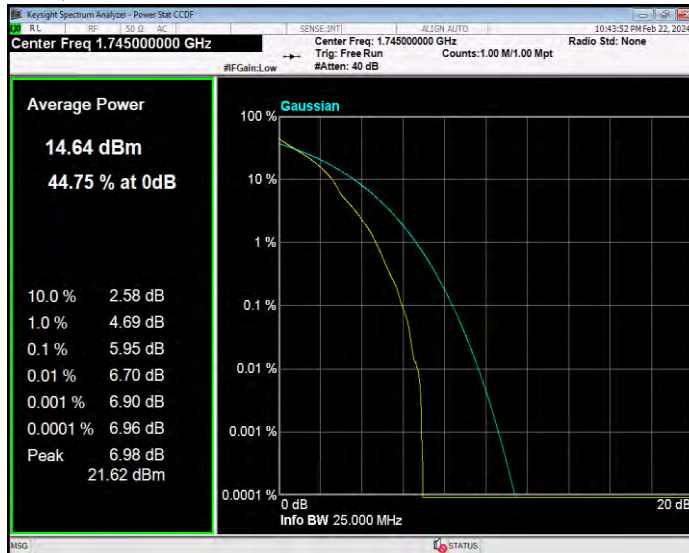

Band66 QPSK BW=20MHz Channel=132322 RB Size=1 Position=#0