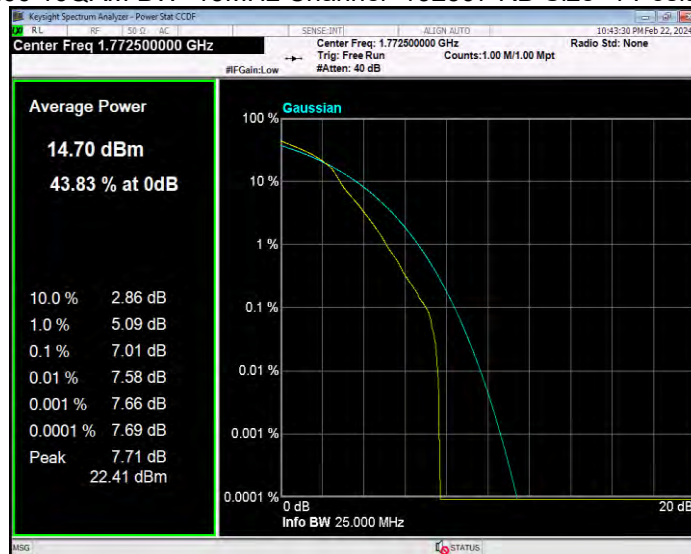

Band66 16QAM BW=15MHz Channel=132047 RB Size=1 Position=#0

Band66 16QAM BW=15MHz Channel=132322 RB Size=1 Position=#0

Band66 16QAM BW=15MHz Channel=132597 RB Size=1 Position=#0

Band66 16QAM BW=20MHz Channel=132072 RB Size=1 Position=#0