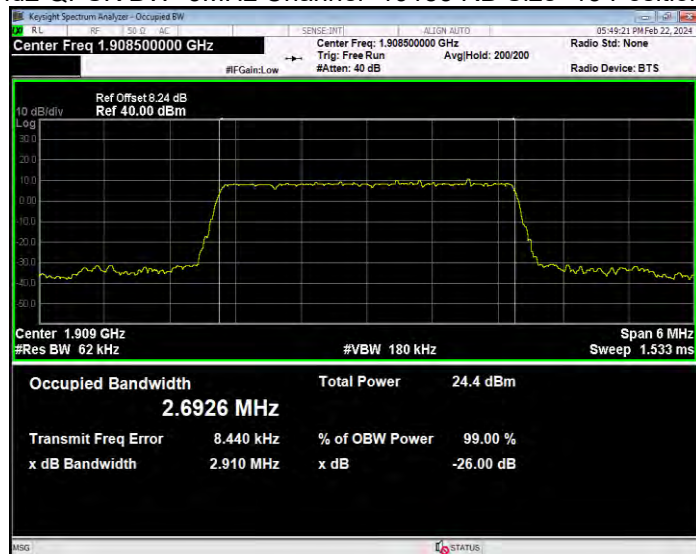

Band2 QPSK BW=3MHz Channel=19185 RB Size=15 Position=#0