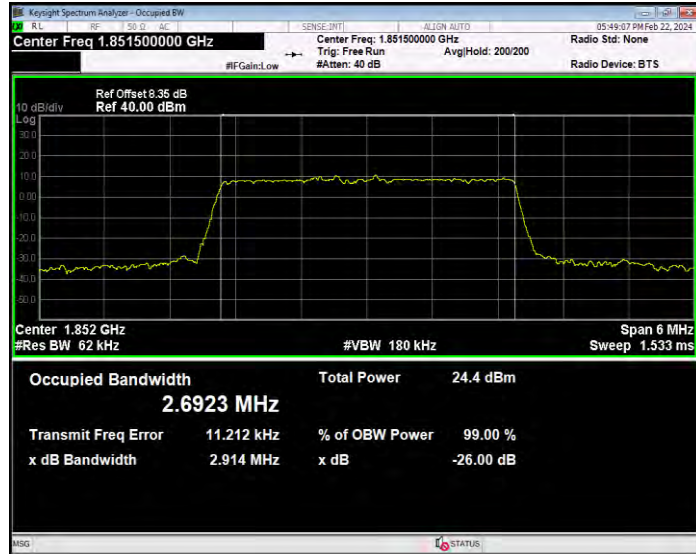

Band2 QPSK BW=20MHz Channel=18900 RB Size=100 Position=#0

Band2 QPSK BW=20MHz Channel=19100 RB Size=100 Position=#0

Band2 QPSK BW=3MHz Channel=18615 RB Size=15 Position=#0

Band2 QPSK BW=3MHz Channel=18900 RB Size=15 Position=#0