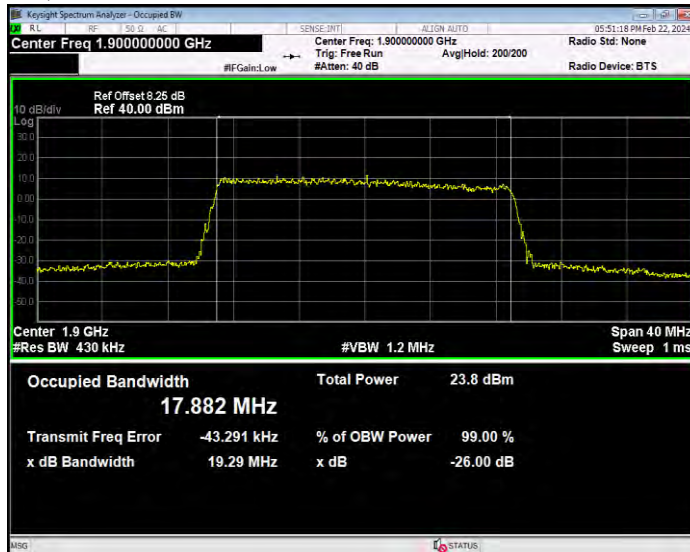

Band2 QPSK BW=20MHz Channel=19100 RB Size=100 Position=#0