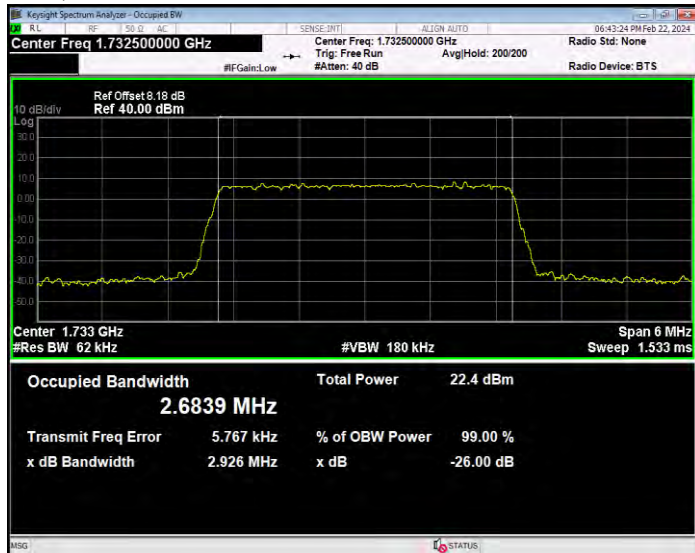

Band4 QPSK BW=20MHz Channel=20175 RB Size=100 Position=#0

Band4 QPSK BW=20MHz Channel=20300 RB Size=100 Position=#0

Band4 QPSK BW=3MHz Channel=19965 RB Size=15 Position=#0

Band4 QPSK BW=3MHz Channel=20175 RB Size=15 Position=#0