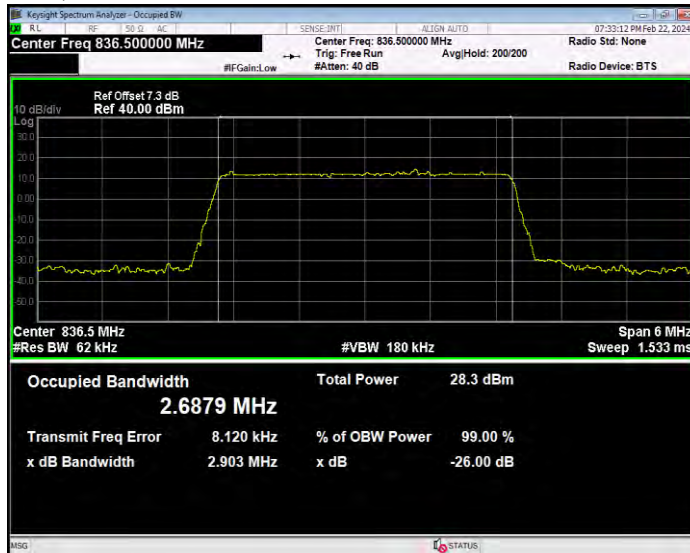

Band5 QPSK BW=10MHz Channel=20525 RB Size=50 Position=#0

Band5 QPSK BW=10MHz Channel=20600 RB Size=50 Position=#0

Band5 QPSK BW=3MHz Channel=20415 RB Size=15 Position=#0

Band5 QPSK BW=3MHz Channel=20525 RB Size=15 Position=#0

Band5 QPSK BW=3MHz Channel=20635 RB Size=15 Position=#0