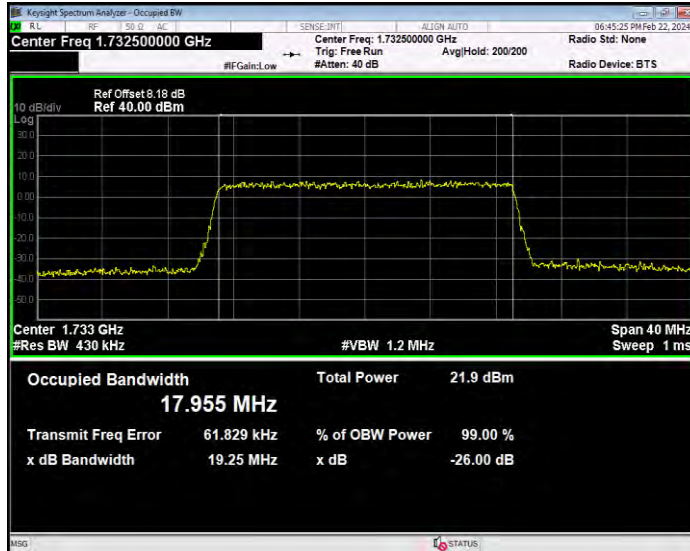

Band4 QPSK BW=20MHz Channel=20175 RB Size=100 Position=#0