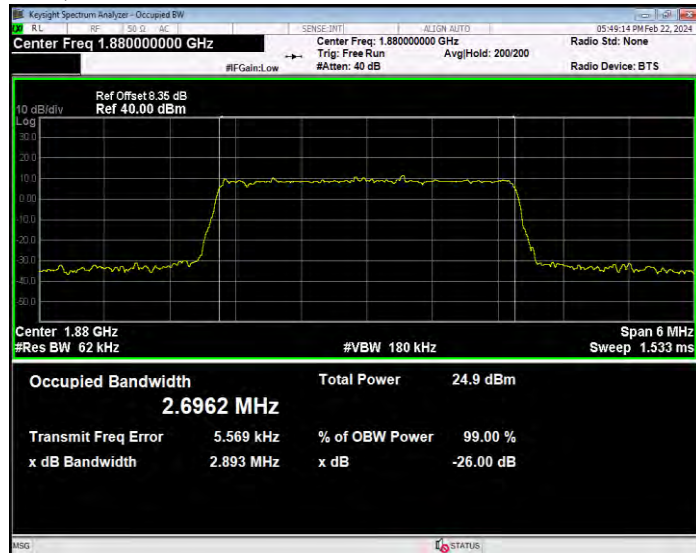

Band2 QPSK BW=20MHz Channel=18900 RB Size=100 Position=#0

Band2 QPSK BW=20MHz Channel=19100 RB Size=100 Position=#0

Band2 QPSK BW=3MHz Channel=18615 RB Size=15 Position=#0

Band2 QPSK BW=3MHz Channel=18900 RB Size=15 Position=#0