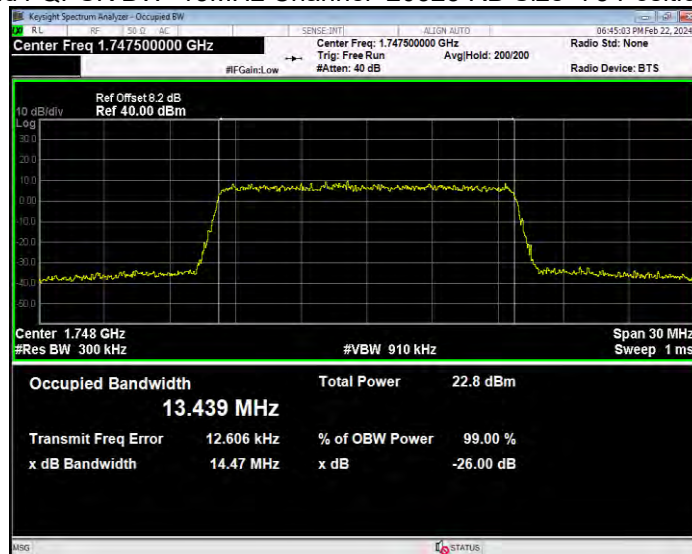

Band4 QPSK BW=15MHz Channel=20325 RB Size=75 Position=#0