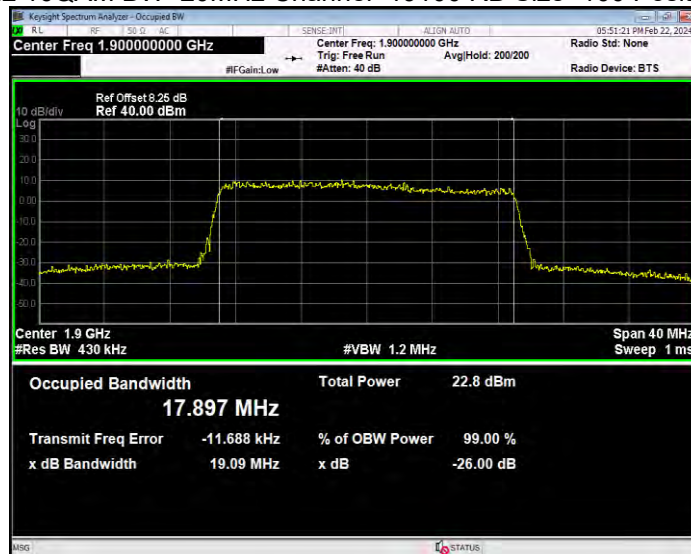

Band2 16QAM BW=15MHz Channel=19125 RB Size=75 Position=#0

Band2 16QAM BW=20MHz Channel=18700 RB Size=100 Position=#0

Band2 16QAM BW=20MHz Channel=18900 RB Size=100 Position=#0

Band2 16QAM BW=20MHz Channel=19100 RB Size=100 Position=#0