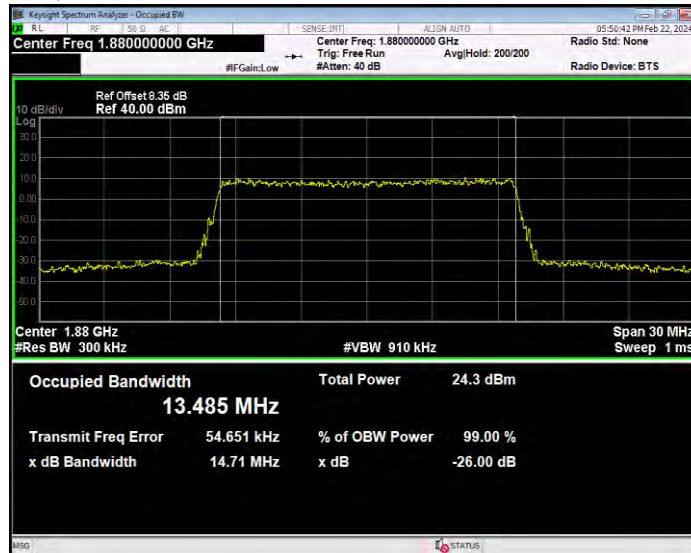

Band2 QPSK BW=15MHz Channel=18900 RB Size=75 Position=#0