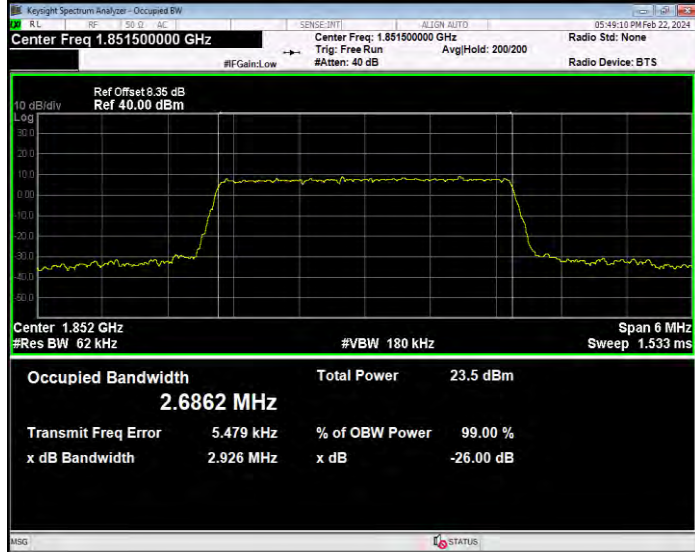

Band2 16QAM BW=3MHz Channel=18615 RB Size=15 Position=#0