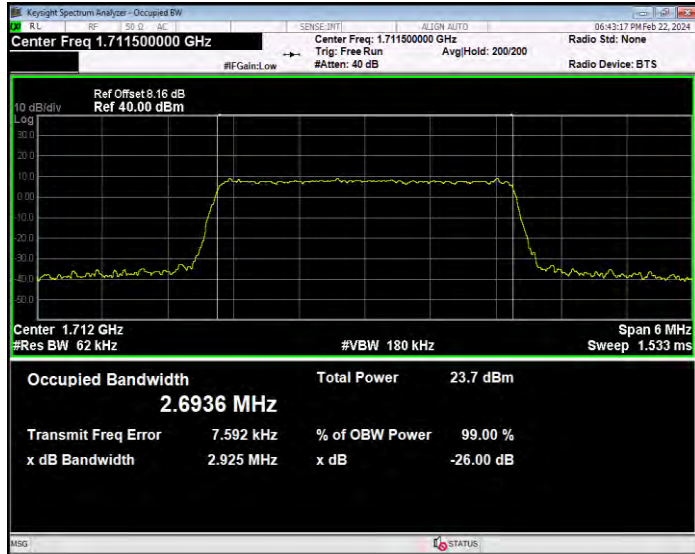

Band4 QPSK BW=3MHz Channel=19965 RB Size=15 Position=#0