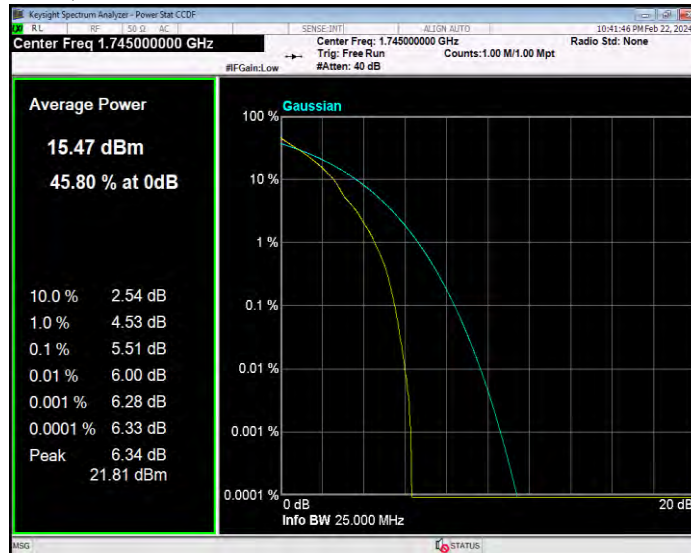

Band66 QPSK BW=3MHz Channel=132322 RB Size=1 Position=#0