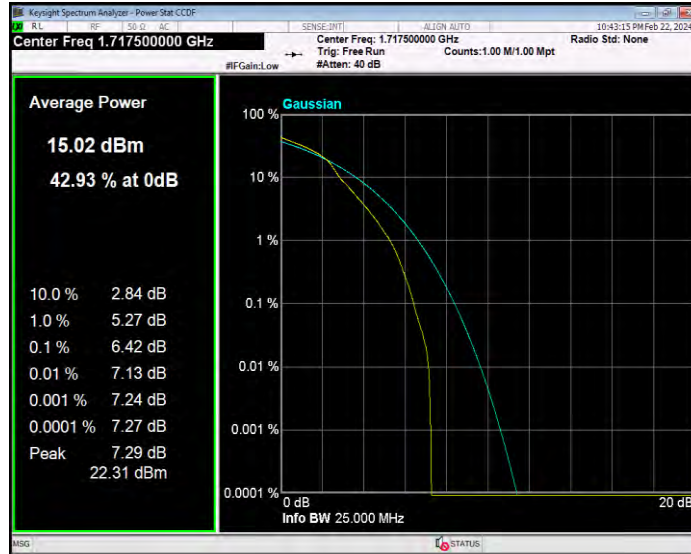

Band66 16QAM BW=15MHz Channel=132047 RB Size=1 Position=#0

Band66 16QAM BW=15MHz Channel=132322 RB Size=1 Position=#0

Band66 16QAM BW=15MHz Channel=132597 RB Size=1 Position=#0

Band66 16QAM BW=20MHz Channel=132072 RB Size=1 Position=#0