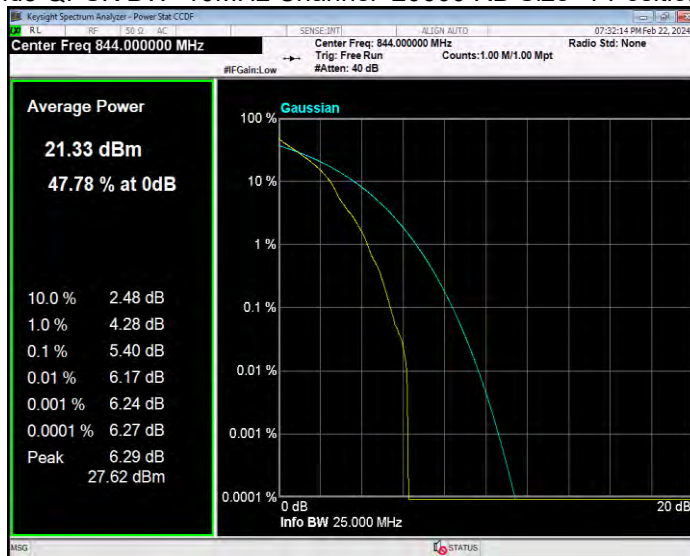

Band5 QPSK BW=10MHz Channel=20600 RB Size=1 Position=#0