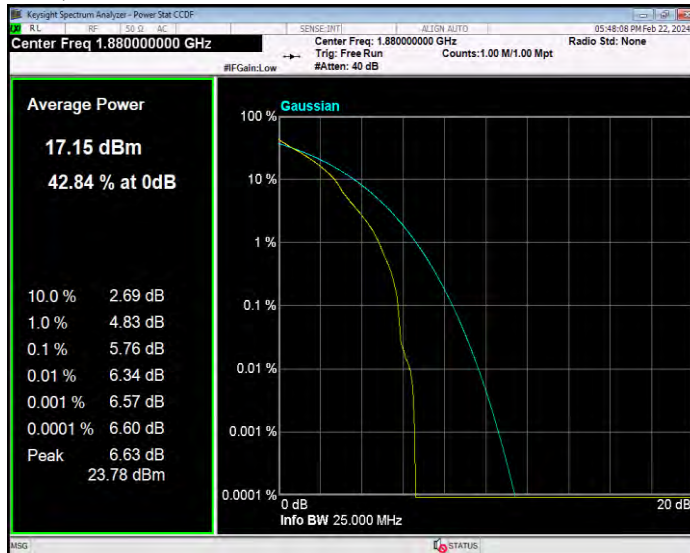

Band2 QPSK BW=15MHz Channel=18900 RB Size=1 Position=#0

Band2 QPSK BW=15MHz Channel=19125 RB Size=1 Position=#0

Band2 QPSK BW=20MHz Channel=18700 RB Size=1 Position=#0

Band2 QPSK BW=20MHz Channel=18900 RB Size=1 Position=#0