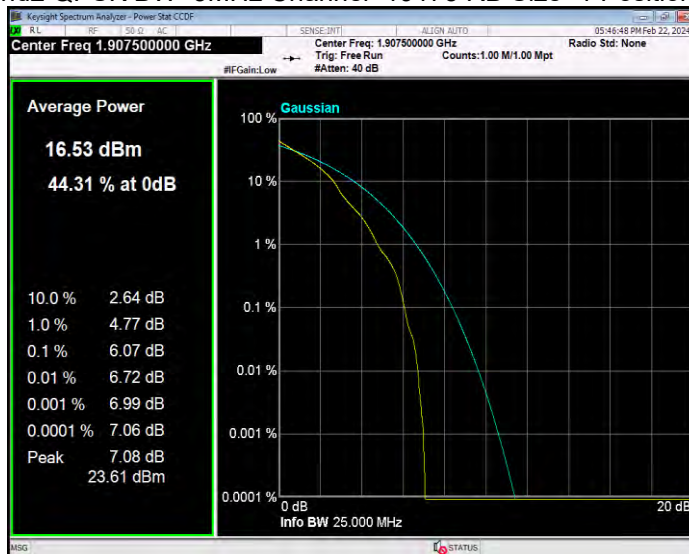

Band2 QPSK BW=5MHz Channel=19175 RB Size=1 Position=#0