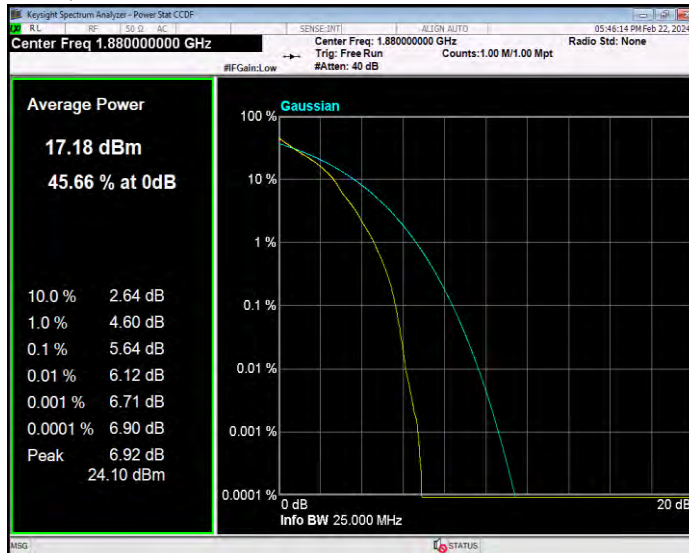

Band2 QPSK BW=3MHz Channel=18900 RB Size=1 Position=#0