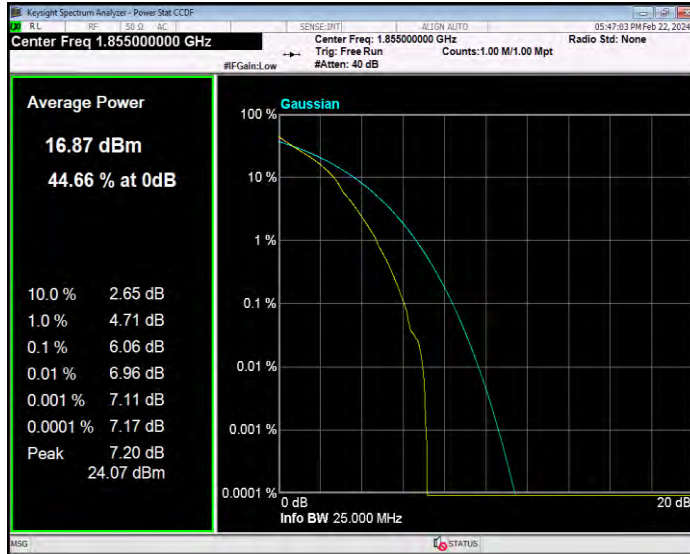

Band2 QPSK BW=10MHz Channel=18650 RB Size=1 Position=#0

Band2 QPSK BW=10MHz Channel=18900 RB Size=1 Position=#0

Band2 QPSK BW=10MHz Channel=19150 RB Size=1 Position=#0

Band2 QPSK BW=15MHz Channel=18675 RB Size=1 Position=#0