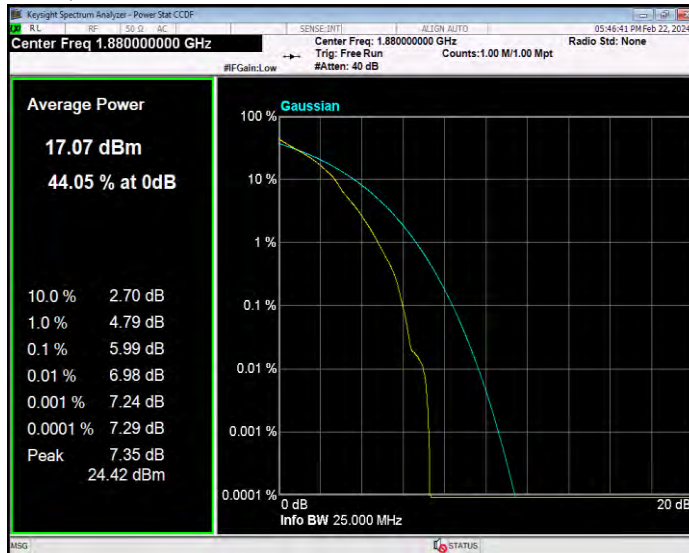

Band2 QPSK BW=5MHz Channel=18900 RB Size=1 Position=#0