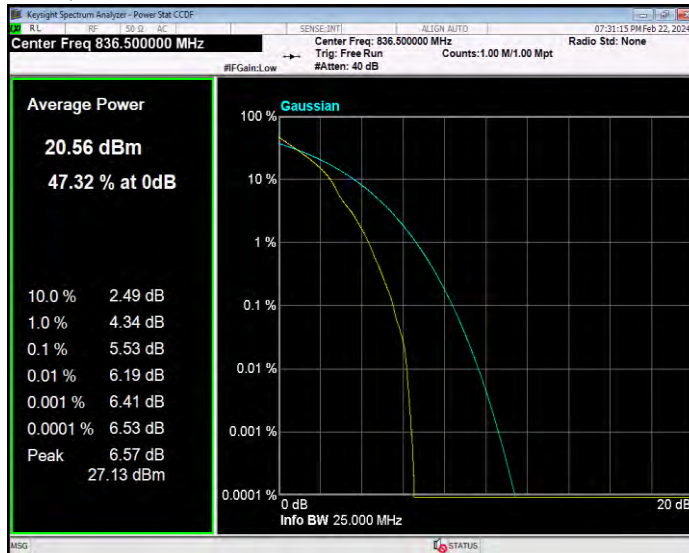

Band5 QPSK BW=3MHz Channel=20525 RB Size=1 Position=#0