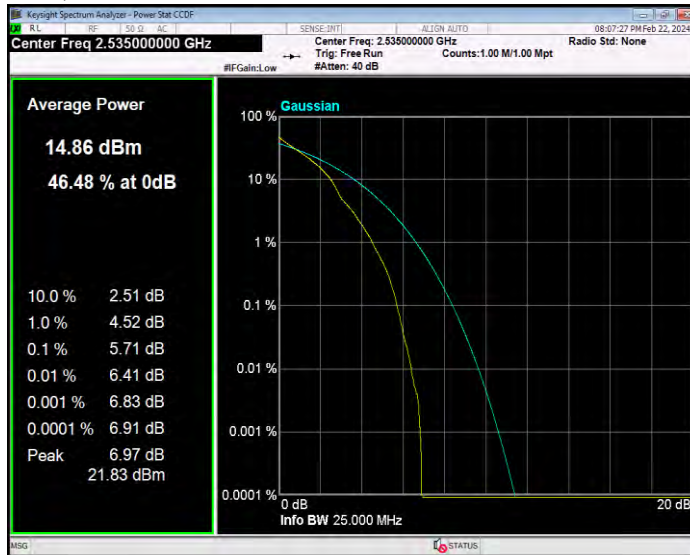

Band7 QPSK BW=20MHz Channel=21100 RB Size=1 Position=#0