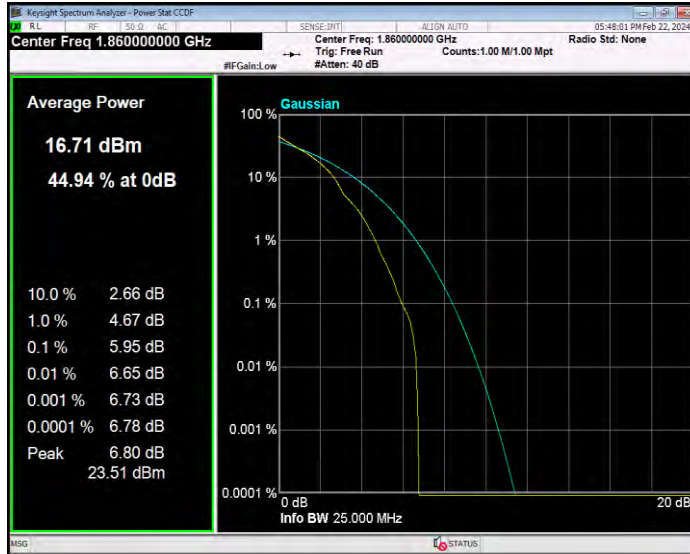

Band2 QPSK BW=20MHz Channel=18700 RB Size=1 Position=#0