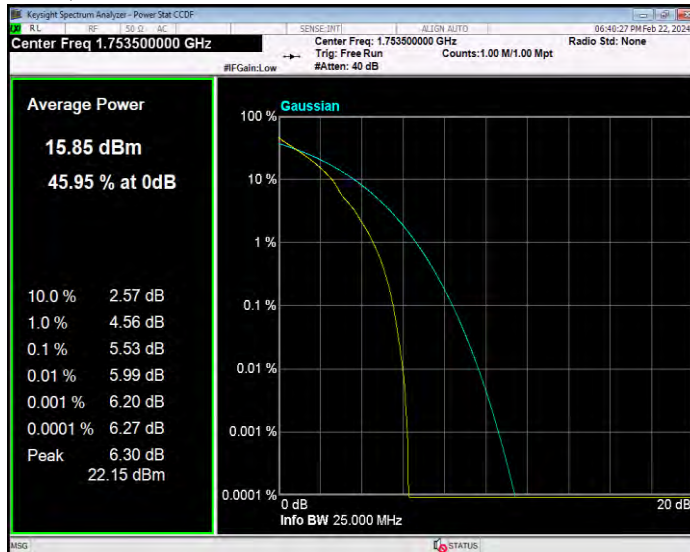

Band4 QPSK BW=20MHz Channel=20300 RB Size=1 Position=#0

Band4 QPSK BW=3MHz Channel=19965 RB Size=1 Position=#0

Band4 QPSK BW=3MHz Channel=20175 RB Size=1 Position=#0

Band4 QPSK BW=3MHz Channel=20385 RB Size=1 Position=#0