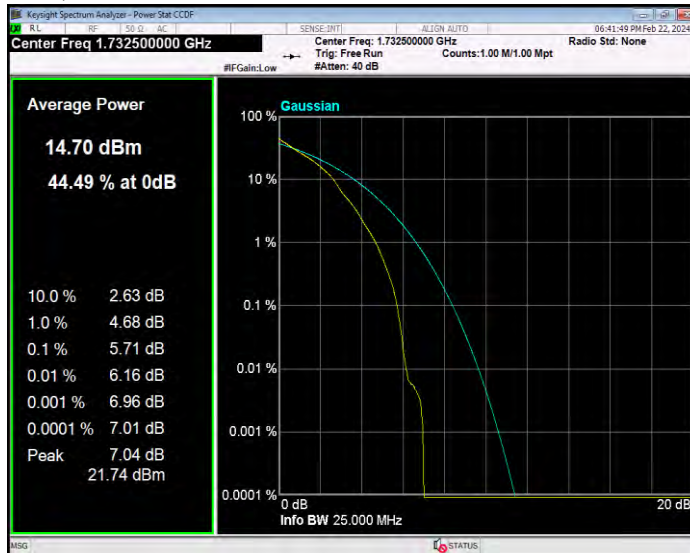

Band4 QPSK BW=15MHz Channel=20175 RB Size=1 Position=#0