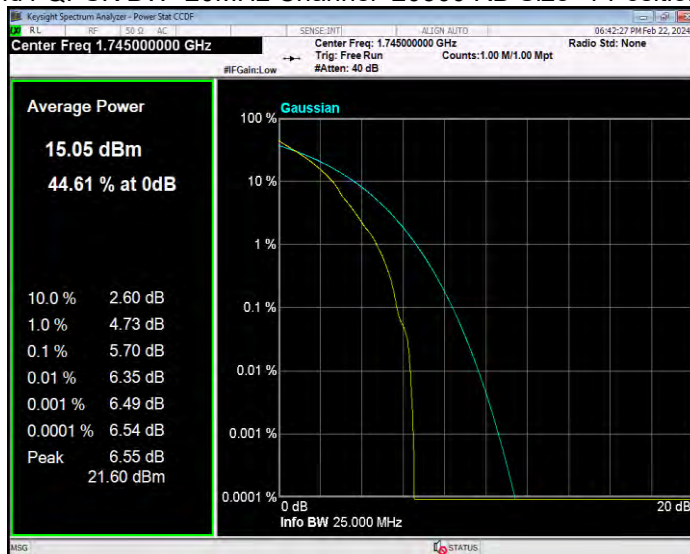

Band4 QPSK BW=20MHz Channel=20300 RB Size=1 Position=#0