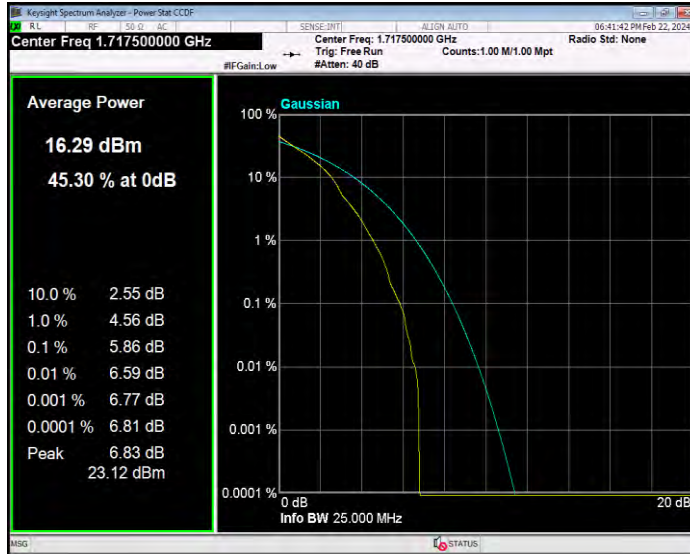

Band4 QPSK BW=10MHz Channel=20000 RB Size=1 Position=#0

Band4 QPSK BW=10MHz Channel=20175 RB Size=1 Position=#0

Band4 QPSK BW=10MHz Channel=20350 RB Size=1 Position=#0

Band4 QPSK BW=15MHz Channel=20025 RB Size=1 Position=#0