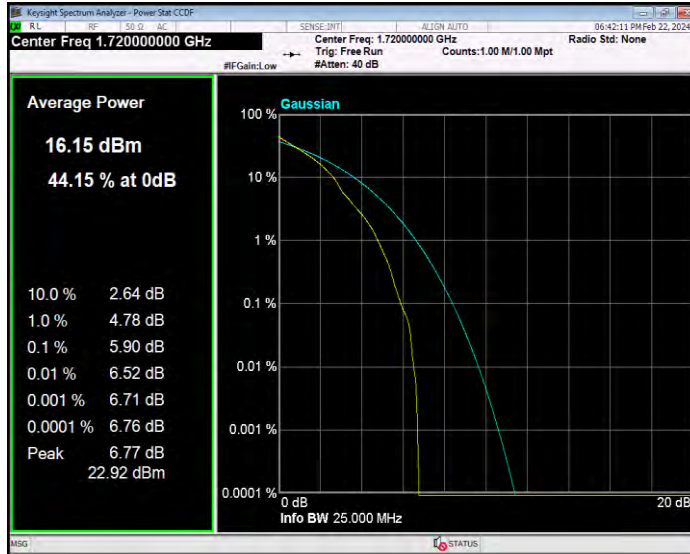

Band4 QPSK BW=20MHz Channel=20050 RB Size=1 Position=#0