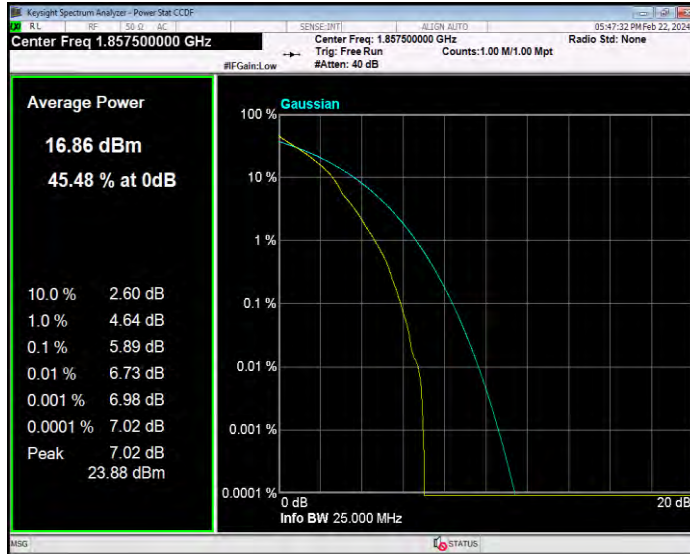

Band2 QPSK BW=10MHz Channel=18650 RB Size=1 Position=#0

Band2 QPSK BW=10MHz Channel=18900 RB Size=1 Position=#0

Band2 QPSK BW=10MHz Channel=19150 RB Size=1 Position=#0

Band2 QPSK BW=15MHz Channel=18675 RB Size=1 Position=#0