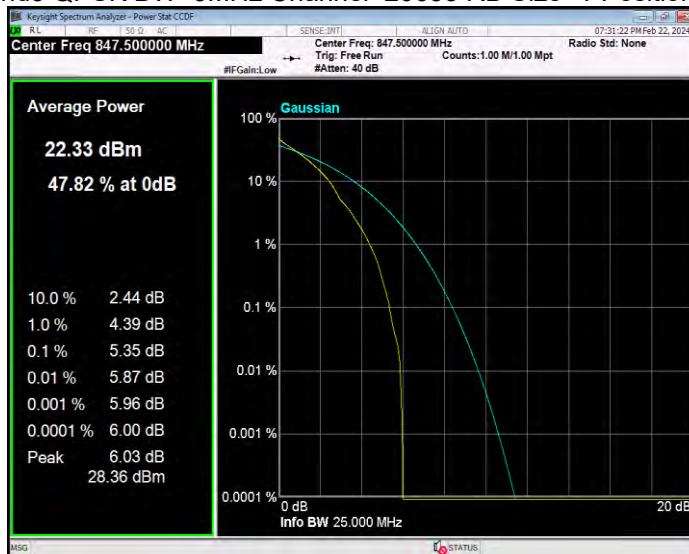

Band5 QPSK BW=10MHz Channel=20600 RB Size=1 Position=#0

Band5 QPSK BW=3MHz Channel=20415 RB Size=1 Position=#0

Band5 QPSK BW=3MHz Channel=20525 RB Size=1 Position=#0

Band5 QPSK BW=3MHz Channel=20635 RB Size=1 Position=#0