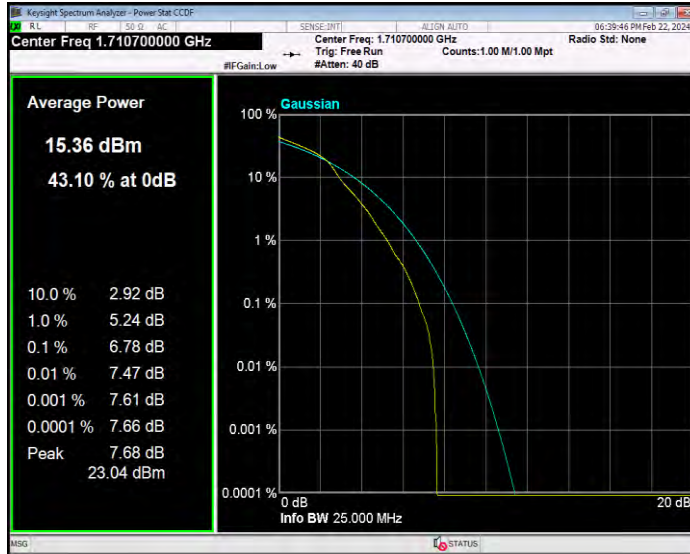

Band2 QPSK BW=5MHz Channel=18625 RB Size=1 Position=#0

Band2 QPSK BW=5MHz Channel=18900 RB Size=1 Position=#0

Band2 QPSK BW=5MHz Channel=19175 RB Size=1 Position=#0

Band4 16QAM BW=1.4MHz Channel=19957 RB Size=1 Position=#0