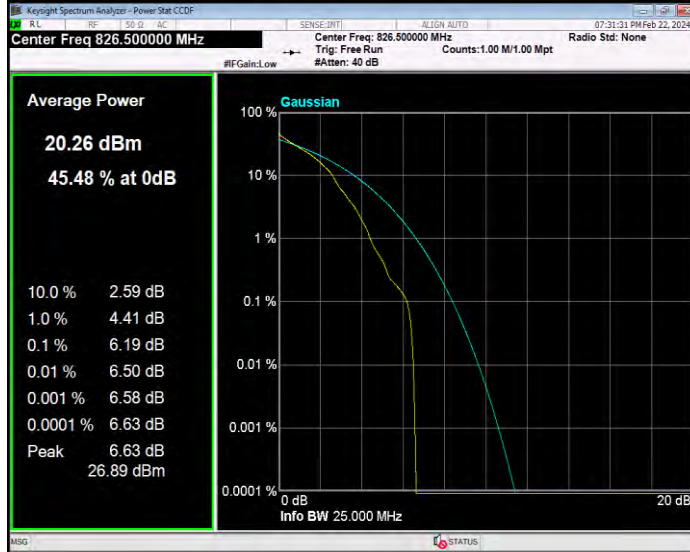

Band5 QPSK BW=5MHz Channel=20425 RB Size=1 Position=#0