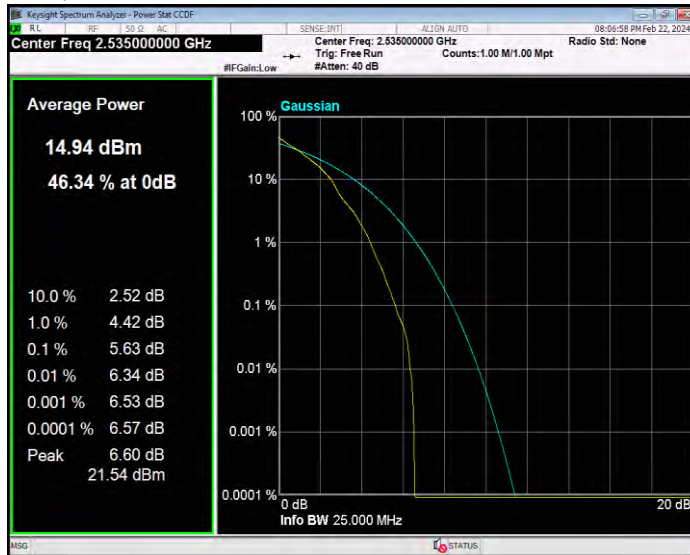

Band7 QPSK BW=10MHz Channel=21100 RB Size=1 Position=#0

Band7 QPSK BW=10MHz Channel=21400 RB Size=1 Position=#0

Band7 QPSK BW=15MHz Channel=20825 RB Size=1 Position=#0

Band7 QPSK BW=15MHz Channel=21100 RB Size=1 Position=#0