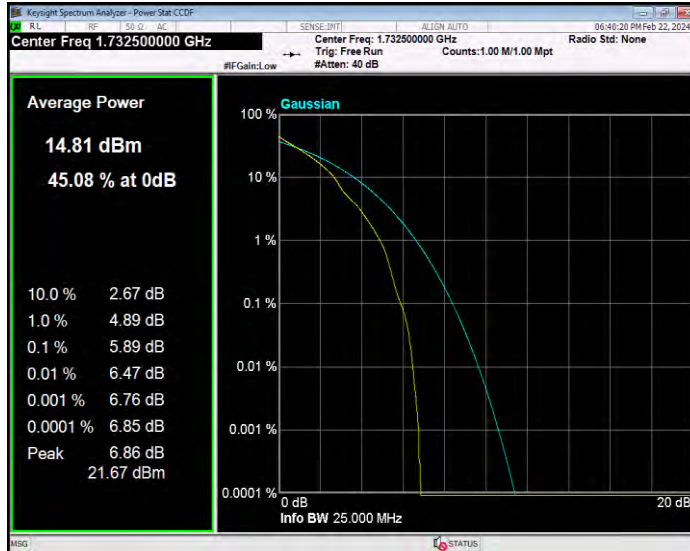

Band4 QPSK BW=3MHz Channel=20175 RB Size=1 Position=#0