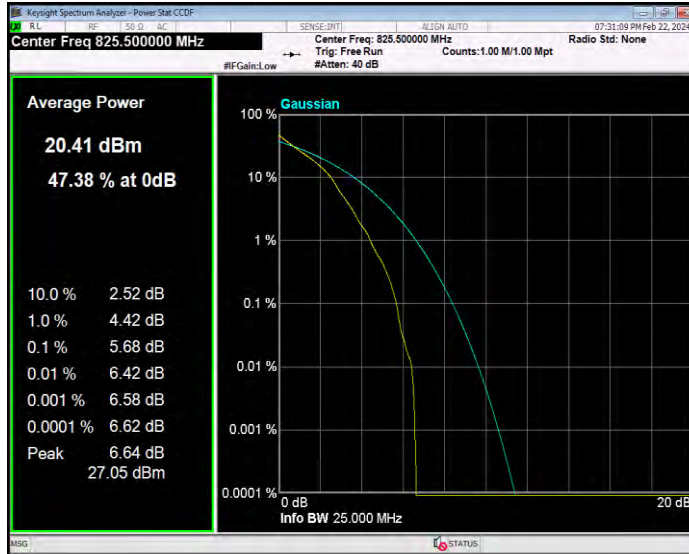

Band5 QPSK BW=3MHz Channel=20415 RB Size=1 Position=#0