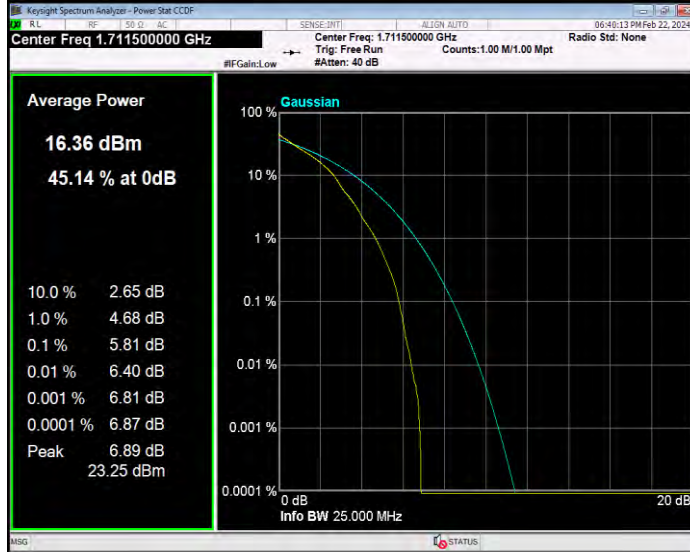

Band4 QPSK BW=3MHz Channel=19965 RB Size=1 Position=#0