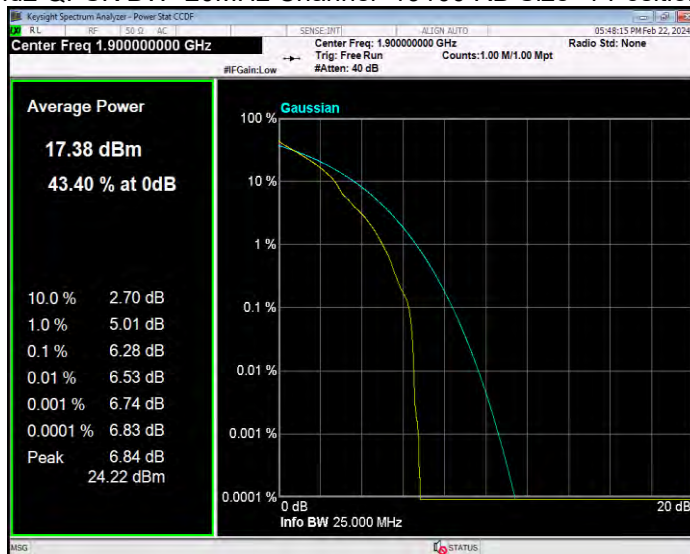

Band2 QPSK BW=20MHz Channel=19100 RB Size=1 Position=#0