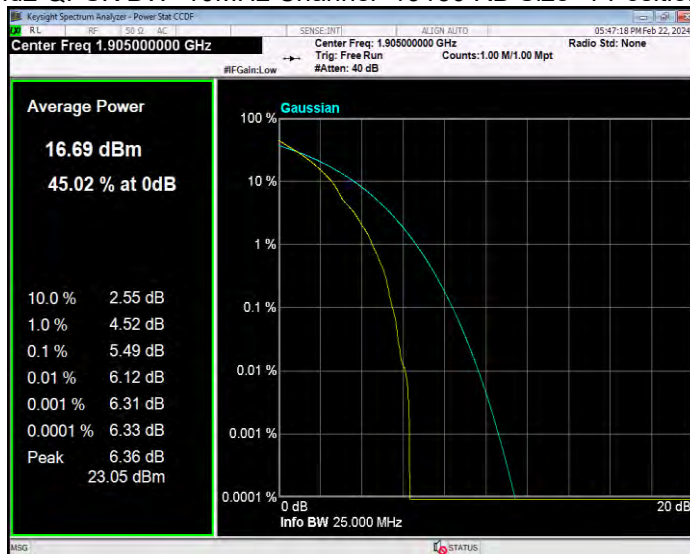

Band2 QPSK BW=10MHz Channel=18650 RB Size=1 Position=#0

Band2 QPSK BW=10MHz Channel=18900 RB Size=1 Position=#0

Band2 QPSK BW=10MHz Channel=19150 RB Size=1 Position=#0

Band2 QPSK BW=15MHz Channel=18675 RB Size=1 Position=#0