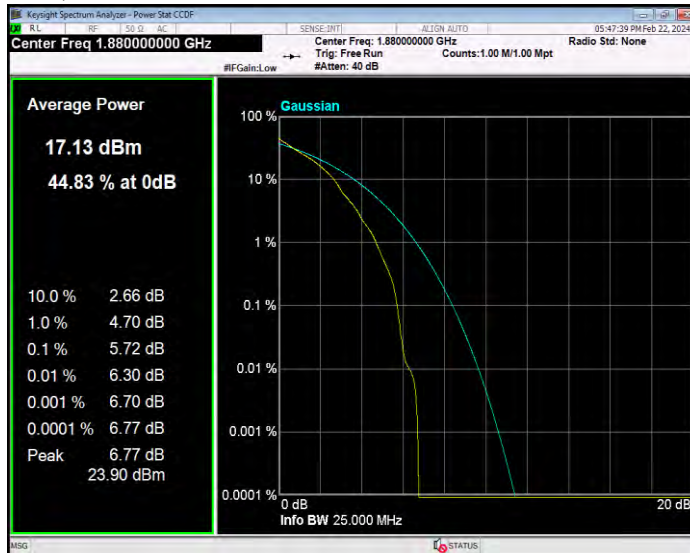

Band2 QPSK BW=15MHz Channel=18900 RB Size=1 Position=#0