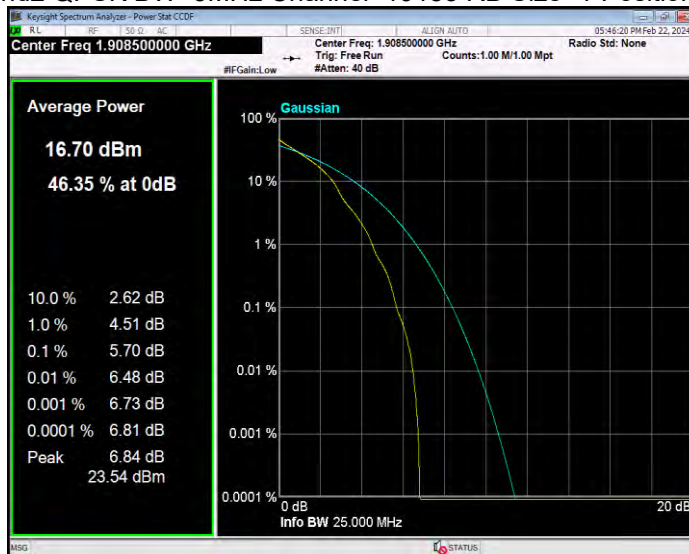

Band2 QPSK BW=20MHz Channel=19100 RB Size=1 Position=#0

Band2 QPSK BW=3MHz Channel=18615 RB Size=1 Position=#0

Band2 QPSK BW=3MHz Channel=18900 RB Size=1 Position=#0

Band2 QPSK BW=3MHz Channel=19185 RB Size=1 Position=#0