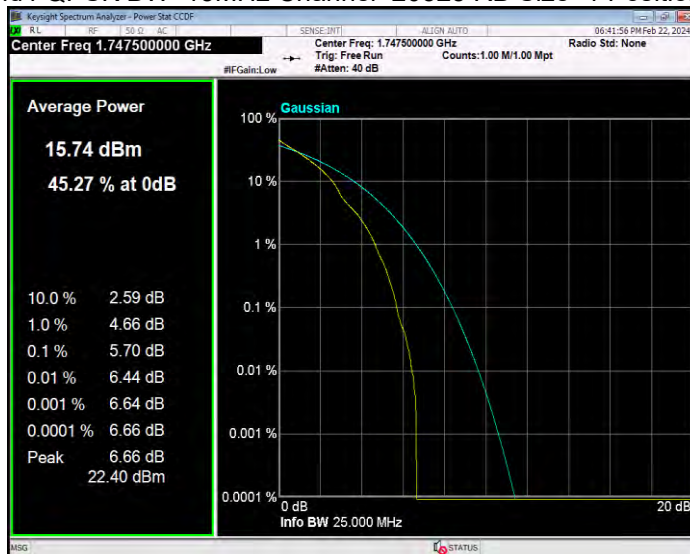

Band4 QPSK BW=15MHz Channel=20325 RB Size=1 Position=#0