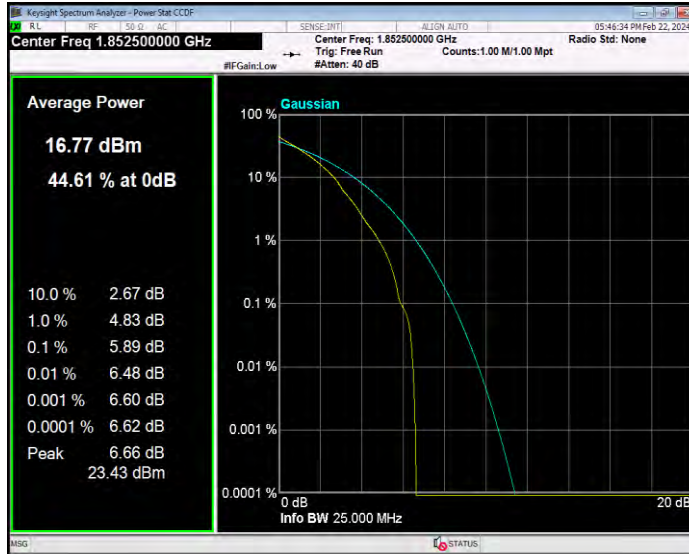

Band2 QPSK BW=5MHz Channel=18625 RB Size=1 Position=#0