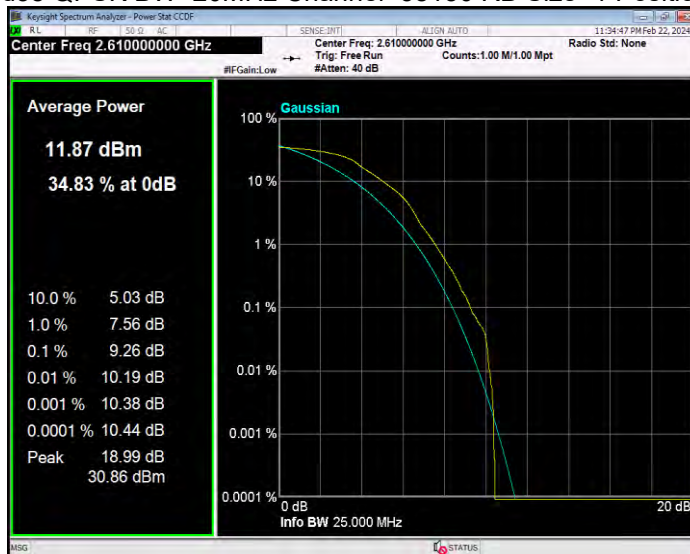

Band38 QPSK BW=15MHz Channel=38175 RB Size=1 Position=#0

Band38 QPSK BW=20MHz Channel=37850 RB Size=1 Position=#0

Band38 QPSK BW=20MHz Channel=38000 RB Size=1 Position=#0

Band38 QPSK BW=20MHz Channel=38150 RB Size=1 Position=#0