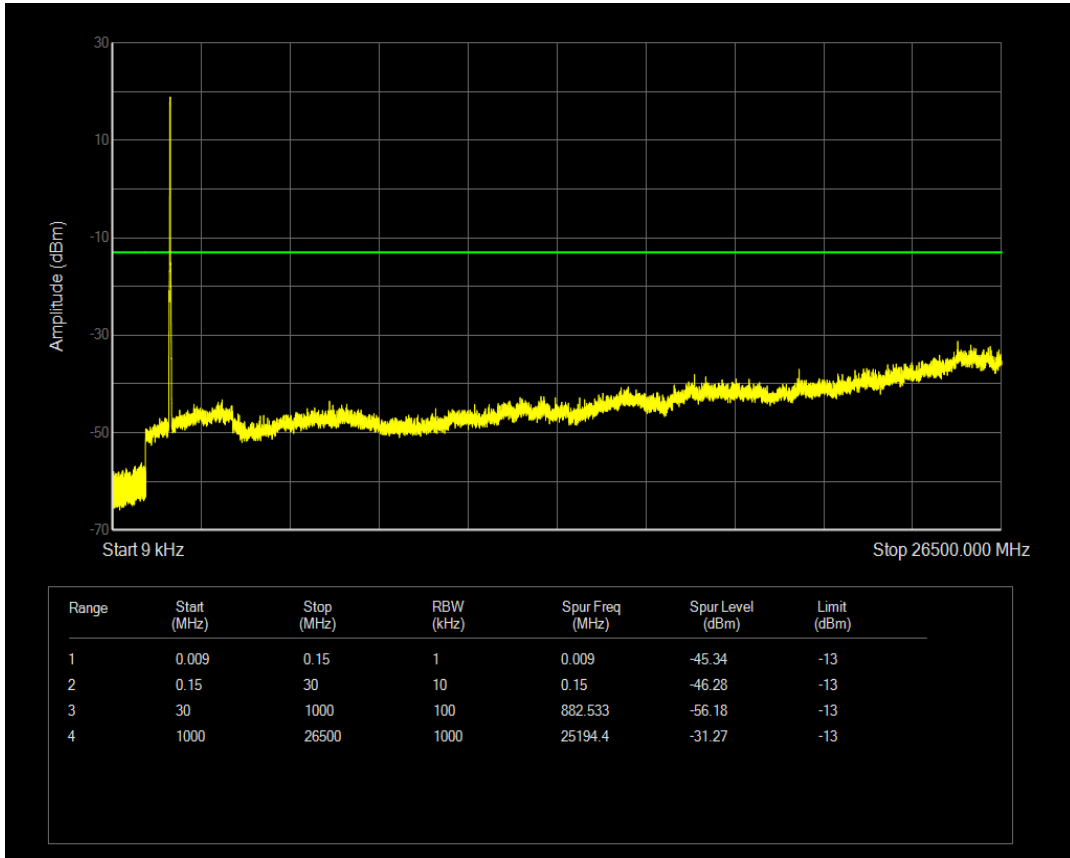

Band4 16QAM BW=20MHz Channel=20050 RB Size=1 Position=#0

Band4 16QAM BW=20MHz Channel=20050 RB Size=100 Position=#0

Band4 QPSK BW=20MHz Channel=20175 RB Size=1 Position=#0

Band4 QPSK BW=20MHz Channel=20175 RB Size=100 Position=#0

Band4 16QAM BW=20MHz Channel=20175 RB Size=1 Position=#0

Band4 16QAM BW=20MHz Channel=20175 RB Size=100 Position=#0

Band4 QPSK BW=20MHz Channel=20300 RB Size=1 Position=#0

Band4 QPSK BW=20MHz Channel=20300 RB Size=100 Position=#0