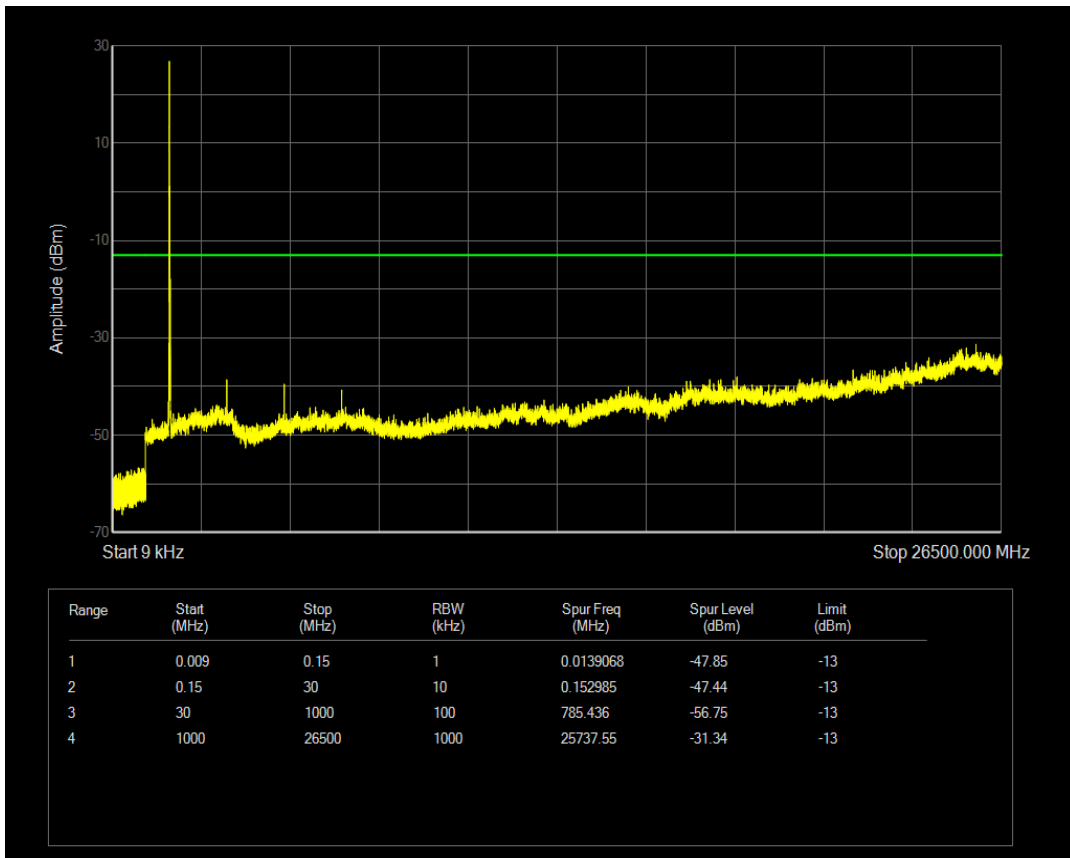

Band4 16QAM BW=10MHz Channel=20350 RB Size=1 Position=#0

Band4 16QAM BW=10MHz Channel=20350 RB Size=50 Position=#0

Band4 QPSK BW=15MHz Channel=20025 RB Size=1 Position=#0

Band4 QPSK BW=15MHz Channel=20025 RB Size=75 Position=#0

Band4 16QAM BW=15MHz Channel=20025 RB Size=1 Position=#0

Band4 16QAM BW=15MHz Channel=20025 RB Size=75 Position=#0

Band4 QPSK BW=15MHz Channel=20175 RB Size=1 Position=#0

Band4 QPSK BW=15MHz Channel=20175 RB Size=75 Position=#0