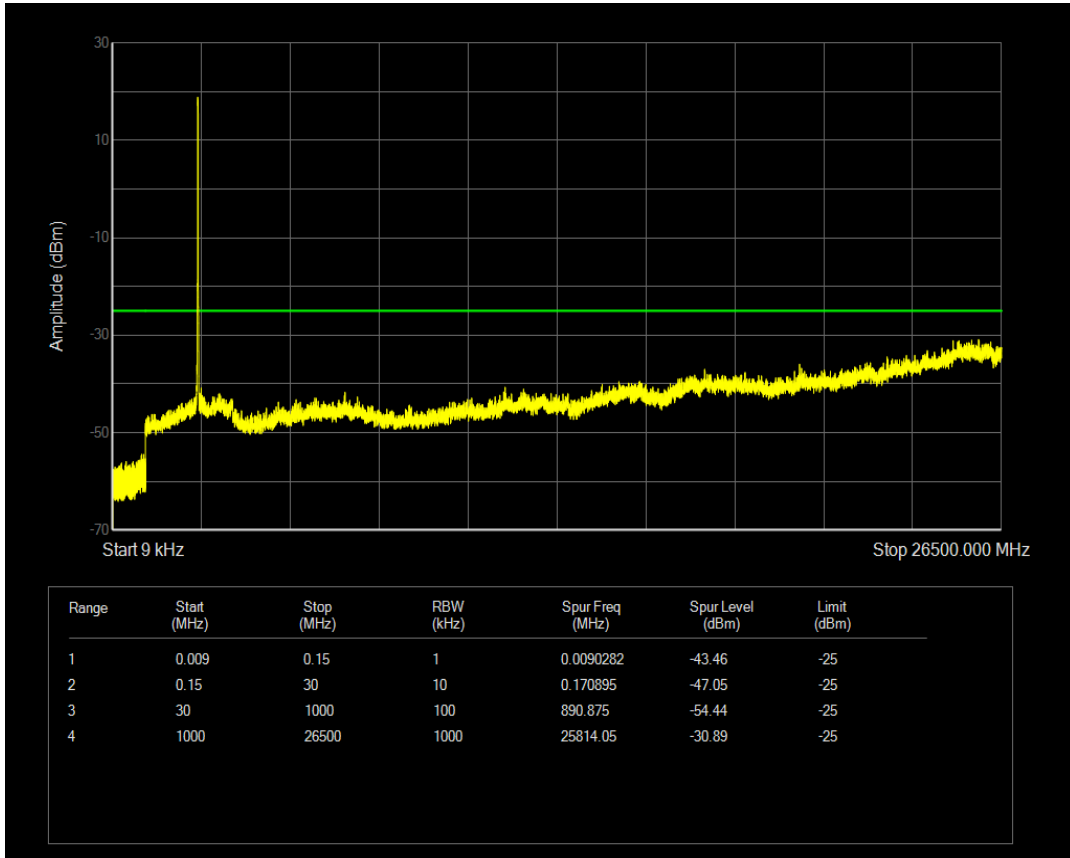

Band7 16QAM BW=15MHz Channel=21100 RB Size=1 Position=#0

Band7 16QAM BW=15MHz Channel=21100 RB Size=75 Position=#0

Band7 QPSK BW=15MHz Channel=21375 RB Size=1 Position=#0

Band7 QPSK BW=15MHz Channel=21375 RB Size=75 Position=#0