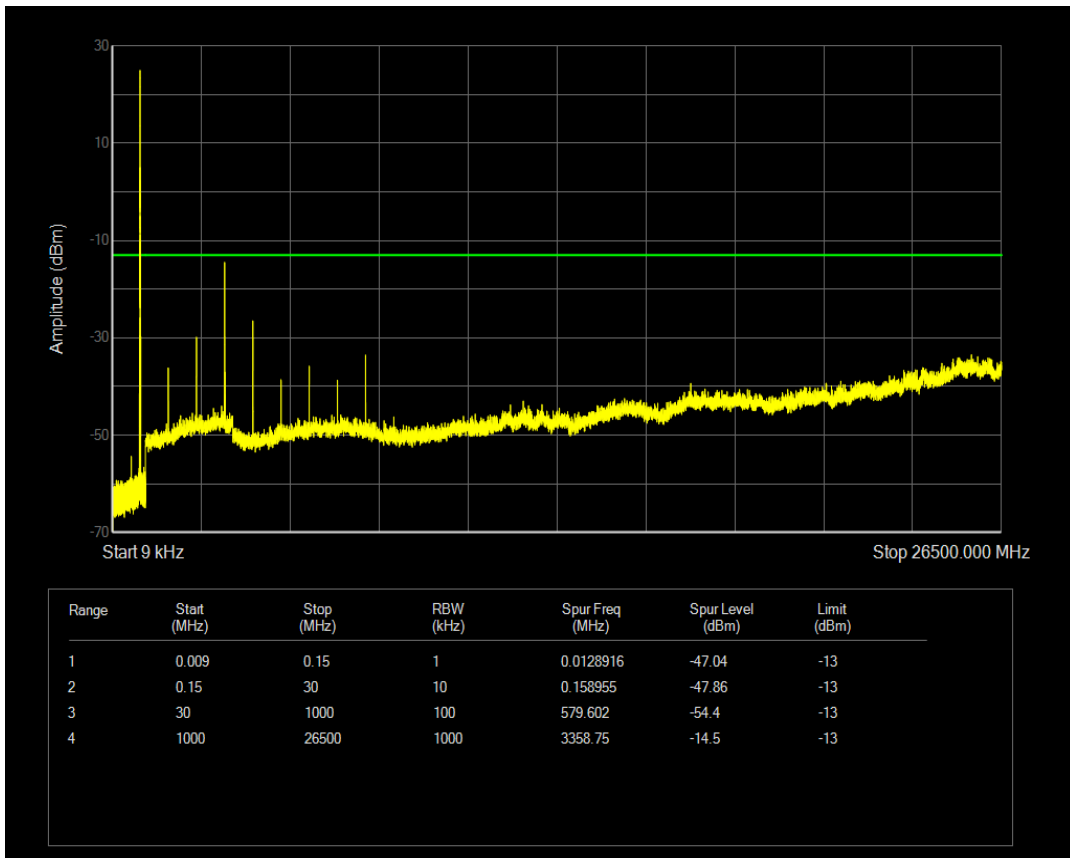

Band5 16QAM BW=10MHz Channel=20525 RB Size=1 Position=#0

Band5 16QAM BW=10MHz Channel=20525 RB Size=50 Position=#0

Band5 QPSK BW=10MHz Channel=20600 RB Size=1 Position=#0

Band5 QPSK BW=10MHz Channel=20600 RB Size=50 Position=#0

Band5 16QAM BW=10MHz Channel=20600 RB Size=1 Position=#0

Band5 16QAM BW=10MHz Channel=20600 RB Size=50 Position=#0

Band7 QPSK BW=5MHz Channel=20775 RB Size=1 Position=#0

Band7 QPSK BW=5MHz Channel=20775 RB Size=25 Position=#0