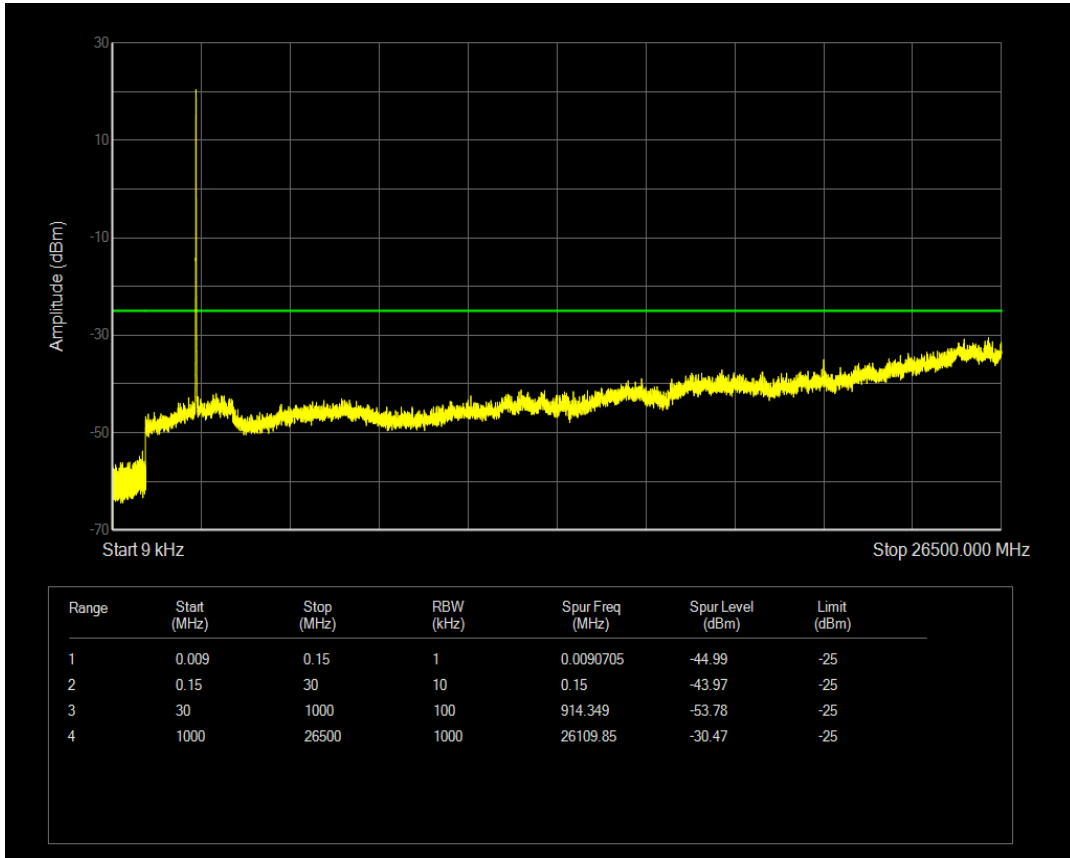

Band7 16QAM BW=5MHz Channel=21425 RB Size=1 Position=#0

Band7 16QAM BW=5MHz Channel=21425 RB Size=25 Position=#0

Band7 QPSK BW=10MHz Channel=20800 RB Size=1 Position=#0

Band7 QPSK BW=10MHz Channel=20800 RB Size=50 Position=#0

Band7 16QAM BW=10MHz Channel=20800 RB Size=1 Position=#0

Band7 16QAM BW=10MHz Channel=20800 RB Size=50 Position=#0

Band7 QPSK BW=10MHz Channel=21100 RB Size=1 Position=#0

Band7 QPSK BW=10MHz Channel=21100 RB Size=50 Position=#0