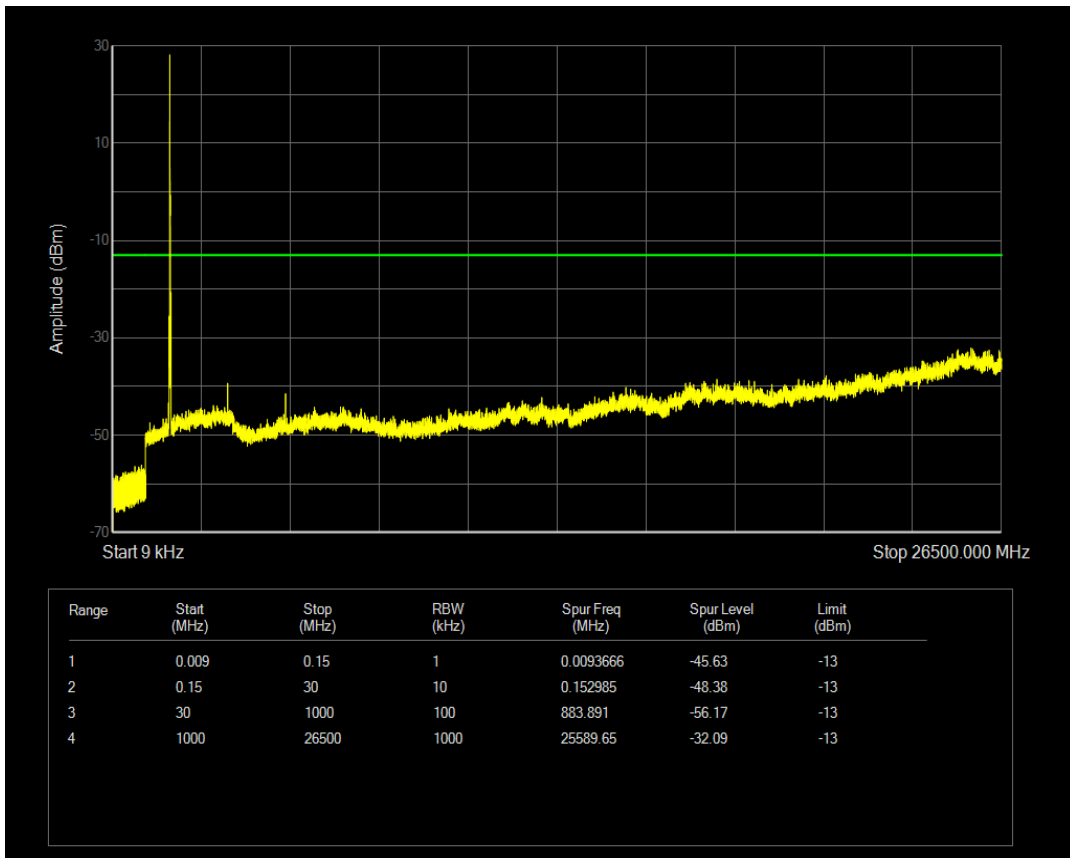

Band4 16QAM BW=15MHz Channel=20325 RB Size=1 Position=#0

Band4 16QAM BW=15MHz Channel=20325 RB Size=75 Position=#0

Band4 QPSK BW=20MHz Channel=20050 RB Size=1 Position=#0

Band4 QPSK BW=20MHz Channel=20050 RB Size=100 Position=#0

Band4 16QAM BW=20MHz Channel=20050 RB Size=1 Position=#0

Band4 16QAM BW=20MHz Channel=20050 RB Size=100 Position=#0

Band4 QPSK BW=20MHz Channel=20175 RB Size=1 Position=#0

Band4 QPSK BW=20MHz Channel=20175 RB Size=100 Position=#0