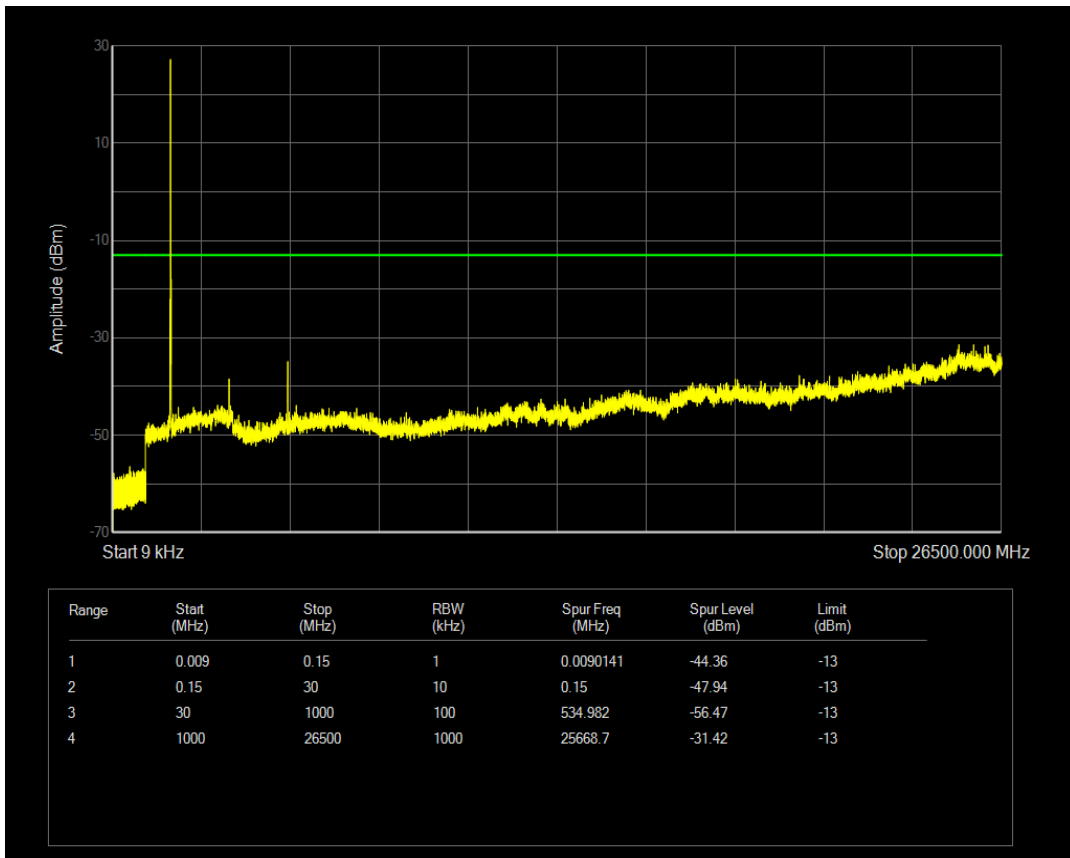

Band4 16QAM BW=10MHz Channel=20000 RB Size=1 Position=#0

Band4 16QAM BW=10MHz Channel=20000 RB Size=50 Position=#0

Band4 QPSK BW=10MHz Channel=20175 RB Size=1 Position=#0

Band4 QPSK BW=10MHz Channel=20175 RB Size=50 Position=#0

Band4 16QAM BW=10MHz Channel=20175 RB Size=1 Position=#0

Band4 16QAM BW=10MHz Channel=20175 RB Size=50 Position=#0

Band4 QPSK BW=10MHz Channel=20350 RB Size=1 Position=#0

Band4 QPSK BW=10MHz Channel=20350 RB Size=50 Position=#0