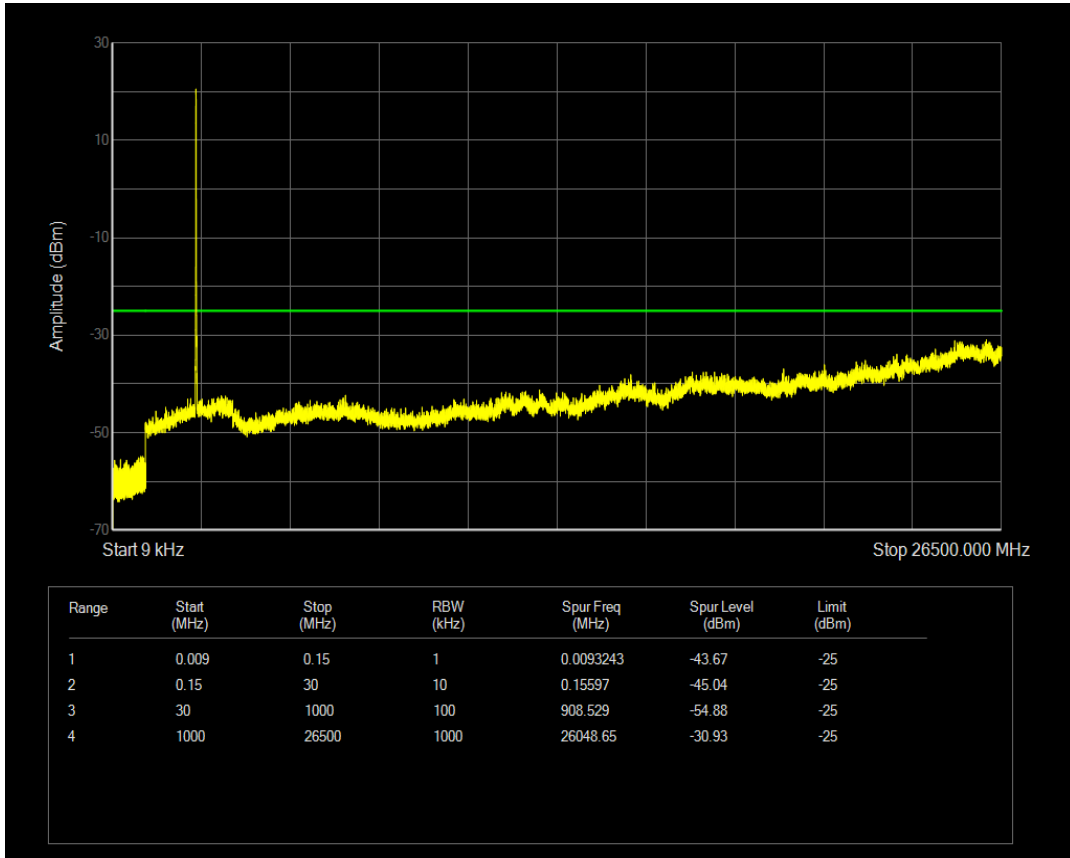

Band7 16QAM BW=5MHz Channel=21425 RB Size=1 Position=#0

Band7 16QAM BW=5MHz Channel=21425 RB Size=25 Position=#0

Band7 QPSK BW=10MHz Channel=20800 RB Size=1 Position=#0

Band7 QPSK BW=10MHz Channel=20800 RB Size=50 Position=#0

Band7 16QAM BW=10MHz Channel=20800 RB Size=1 Position=#0

Band7 16QAM BW=10MHz Channel=20800 RB Size=50 Position=#0

Band7 QPSK BW=10MHz Channel=21100 RB Size=1 Position=#0

Band7 QPSK BW=10MHz Channel=21100 RB Size=50 Position=#0