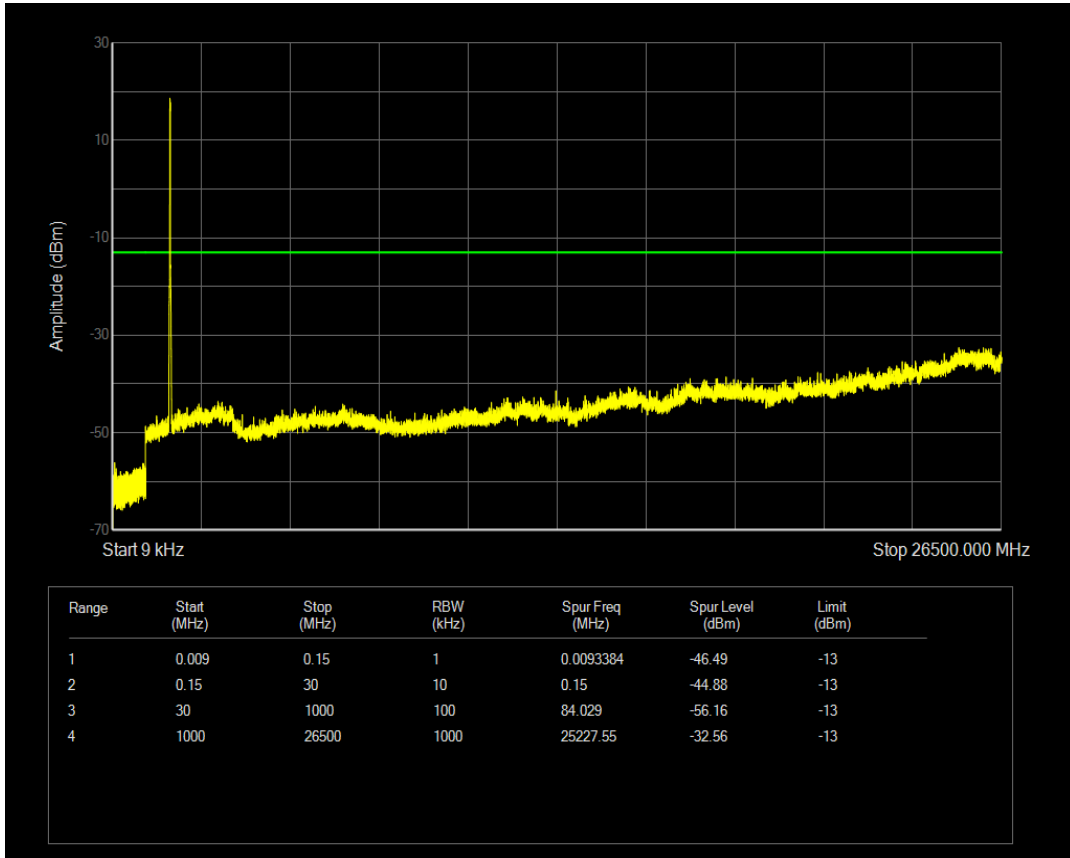

Band4 16QAM BW=20MHz Channel=20050 RB Size=1 Position=#0

Band4 16QAM BW=20MHz Channel=20050 RB Size=100 Position=#0

Band4 QPSK BW=20MHz Channel=20175 RB Size=1 Position=#0

Band4 QPSK BW=20MHz Channel=20175 RB Size=100 Position=#0

Band4 16QAM BW=20MHz Channel=20175 RB Size=1 Position=#0

Band4 16QAM BW=20MHz Channel=20175 RB Size=100 Position=#0

Band4 QPSK BW=20MHz Channel=20300 RB Size=1 Position=#0

Band4 QPSK BW=20MHz Channel=20300 RB Size=100 Position=#0