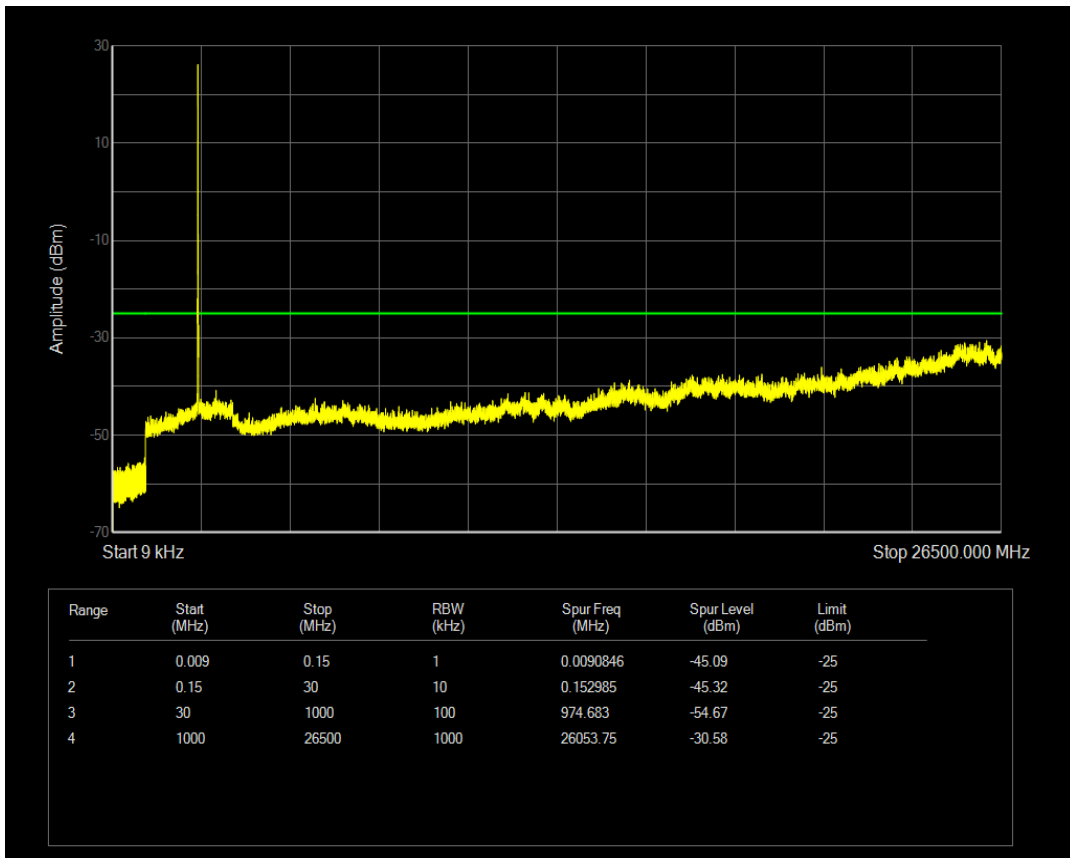

Band7 16QAM BW=10MHz Channel=20800 RB Size=1 Position=#0

Band7 16QAM BW=10MHz Channel=20800 RB Size=50 Position=#0

Band7 QPSK BW=10MHz Channel=21100 RB Size=1 Position=#0

Band7 QPSK BW=10MHz Channel=21100 RB Size=50 Position=#0

Band7 16QAM BW=10MHz Channel=21100 RB Size=1 Position=#0

Band7 16QAM BW=10MHz Channel=21100 RB Size=50 Position=#0

Band7 QPSK BW=10MHz Channel=21400 RB Size=1 Position=#0

Band7 QPSK BW=10MHz Channel=21400 RB Size=50 Position=#0