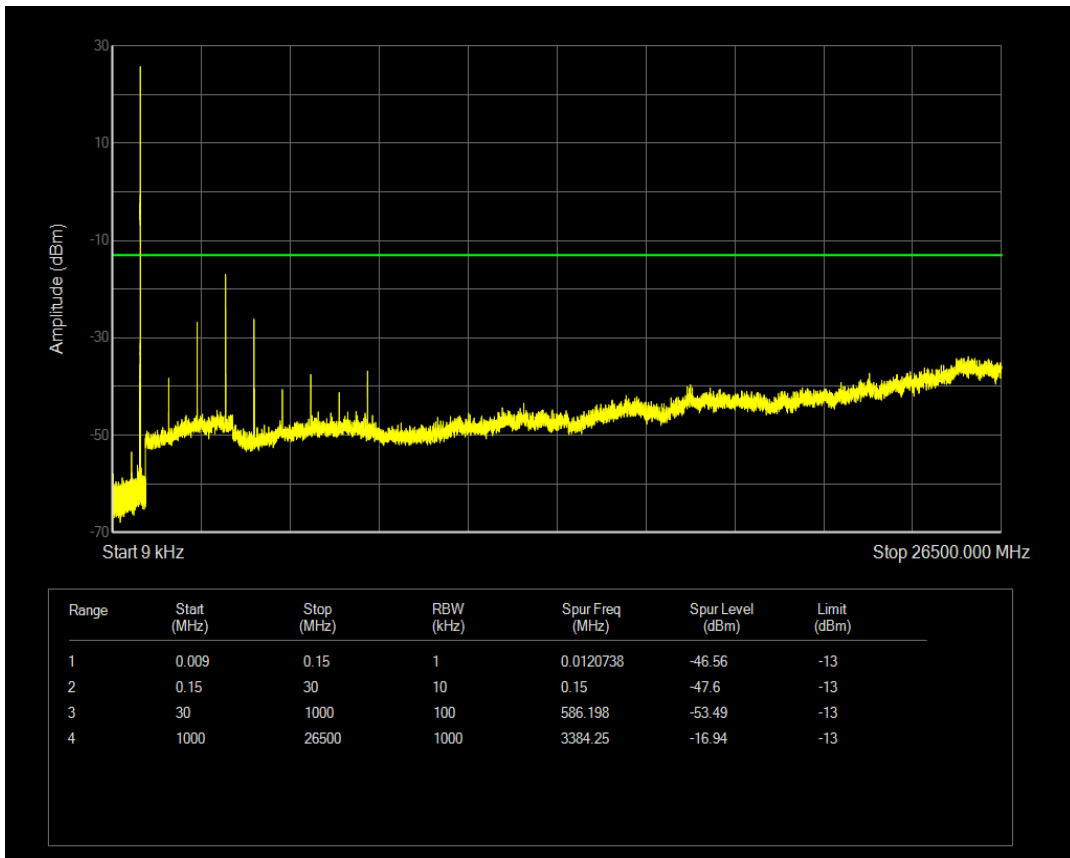

Band5 QPSK BW=3MHz Channel=20635 RB Size=1 Position=#0

Band5 QPSK BW=3MHz Channel=20635 RB Size=15 Position=#0