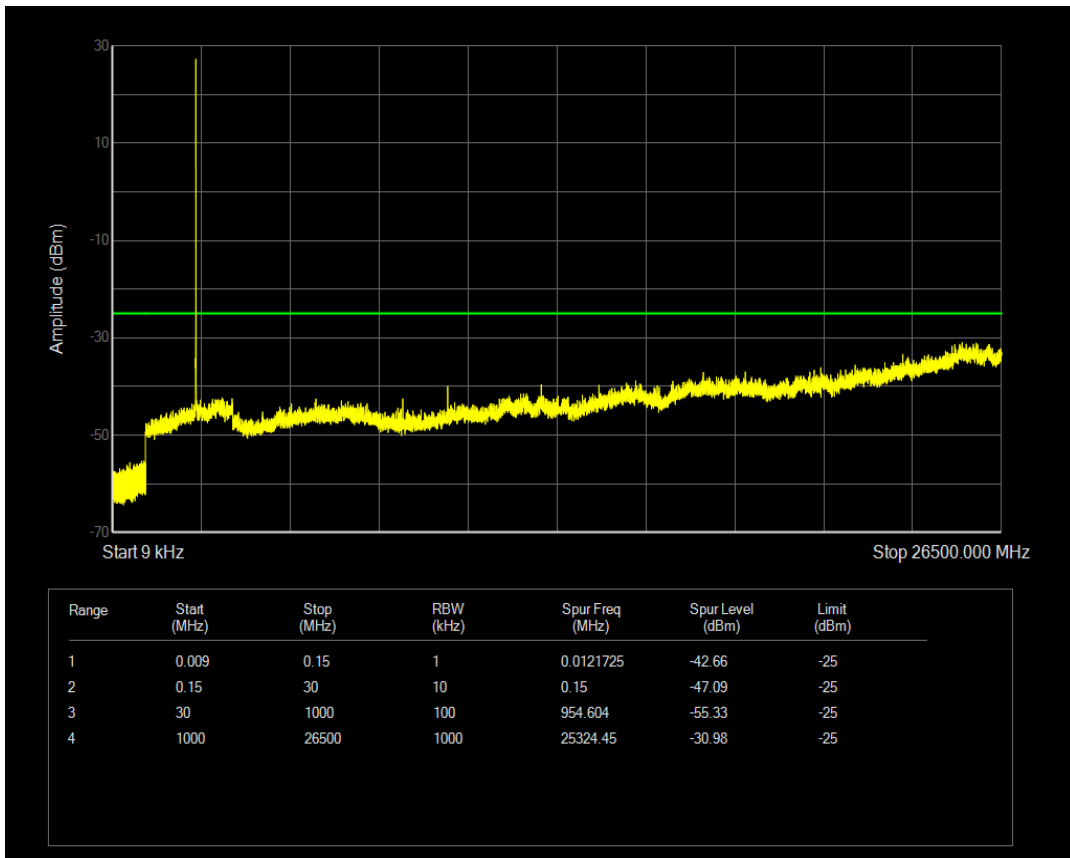

Band5 16QAM BW=10MHz Channel=20525 RB Size=1 Position=#0

Band5 16QAM BW=10MHz Channel=20525 RB Size=50 Position=#0

Band5 QPSK BW=10MHz Channel=20600 RB Size=1 Position=#0

Band5 QPSK BW=10MHz Channel=20600 RB Size=50 Position=#0

Band5 16QAM BW=10MHz Channel=20600 RB Size=1 Position=#0

Band5 16QAM BW=10MHz Channel=20600 RB Size=50 Position=#0

Band7 QPSK BW=5MHz Channel=20775 RB Size=1 Position=#0

Band7 QPSK BW=5MHz Channel=20775 RB Size=25 Position=#0