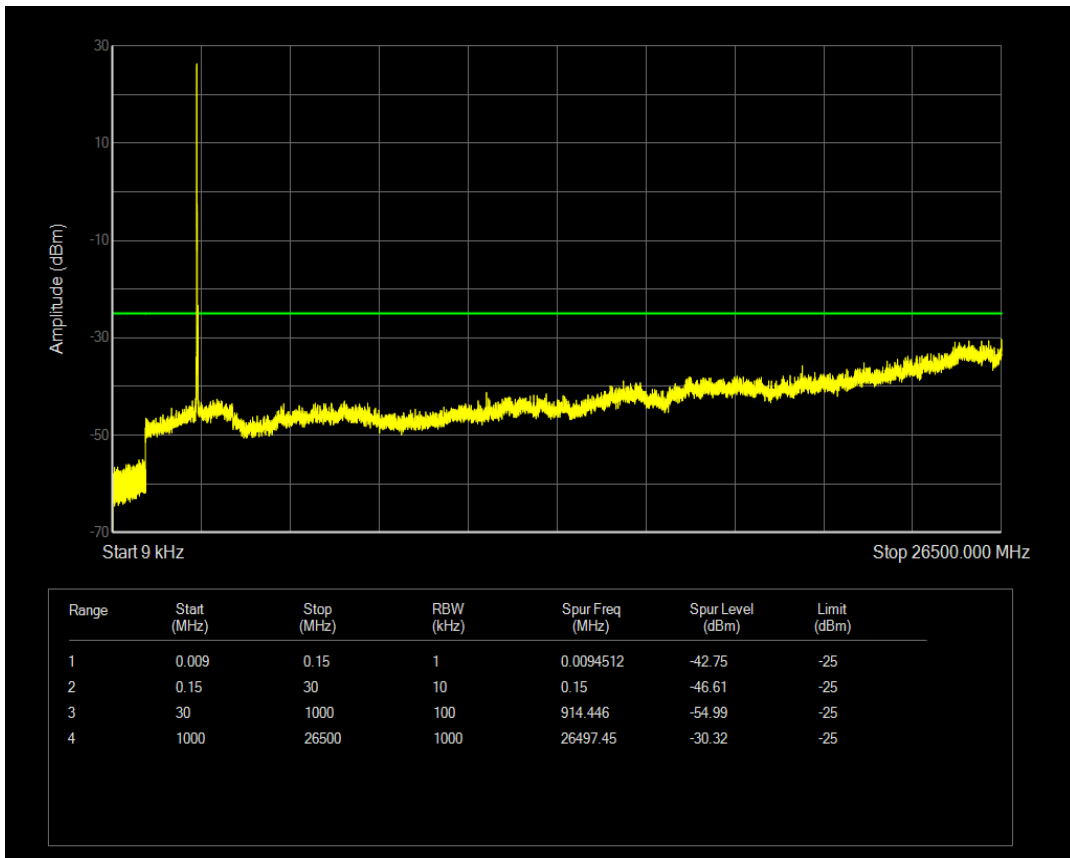

Band7 16QAM BW=20MHz Channel=20850 RB Size=1 Position=#0

Band7 16QAM BW=20MHz Channel=20850 RB Size=100 Position=#0

Band7 QPSK BW=20MHz Channel=21100 RB Size=1 Position=#0

Band7 QPSK BW=20MHz Channel=21100 RB Size=100 Position=#0

Band7 16QAM BW=20MHz Channel=21100 RB Size=1 Position=#0

Band7 16QAM BW=20MHz Channel=21100 RB Size=100 Position=#0

Band7 QPSK BW=20MHz Channel=21350 RB Size=1 Position=#0

Band7 QPSK BW=20MHz Channel=21350 RB Size=100 Position=#0