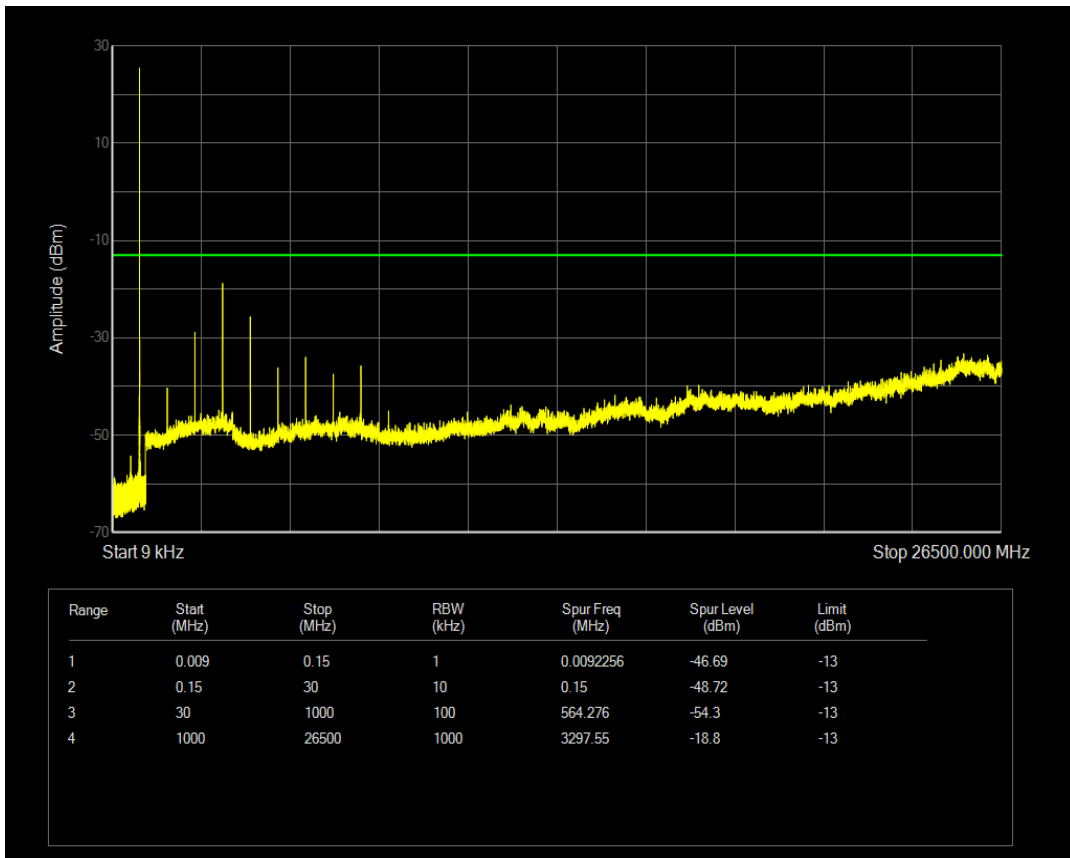

Band4 16QAM BW=20MHz Channel=20175 RB Size=1 Position=#0

Band4 16QAM BW=20MHz Channel=20175 RB Size=100 Position=#0

Band4 QPSK BW=20MHz Channel=20300 RB Size=1 Position=#0

Band4 QPSK BW=20MHz Channel=20300 RB Size=100 Position=#0

Band4 16QAM BW=20MHz Channel=20300 RB Size=1 Position=#0

Band4 16QAM BW=20MHz Channel=20300 RB Size=100 Position=#0

Band5 QPSK BW=1.4MHz Channel=20407 RB Size=1 Position=#0

Band5 QPSK BW=1.4MHz Channel=20407 RB Size=6 Position=#0