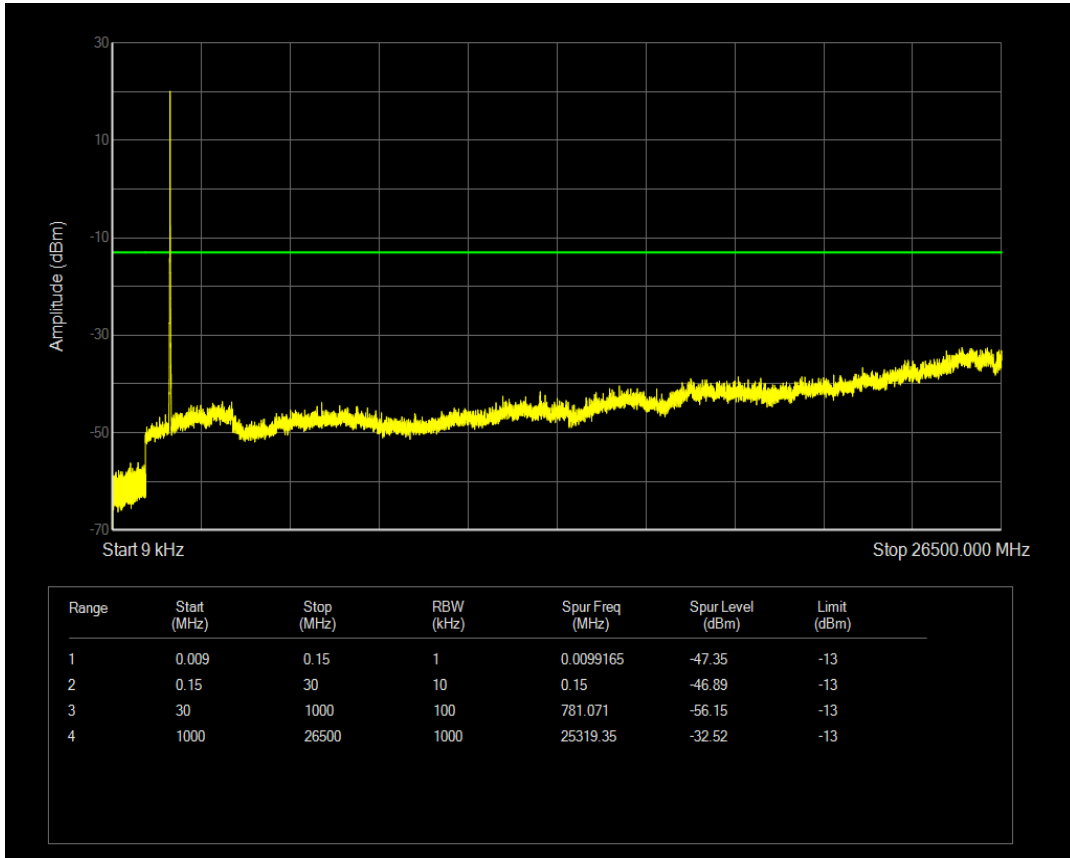

Band4 16QAM BW=10MHz Channel=20000 RB Size=1 Position=#0

Band4 16QAM BW=10MHz Channel=20000 RB Size=50 Position=#0

Band4 QPSK BW=10MHz Channel=20175 RB Size=1 Position=#0

Band4 QPSK BW=10MHz Channel=20175 RB Size=50 Position=#0

Band4 16QAM BW=10MHz Channel=20175 RB Size=1 Position=#0

Band4 16QAM BW=10MHz Channel=20175 RB Size=50 Position=#0

Band4 QPSK BW=10MHz Channel=20350 RB Size=1 Position=#0

Band4 QPSK BW=10MHz Channel=20350 RB Size=50 Position=#0