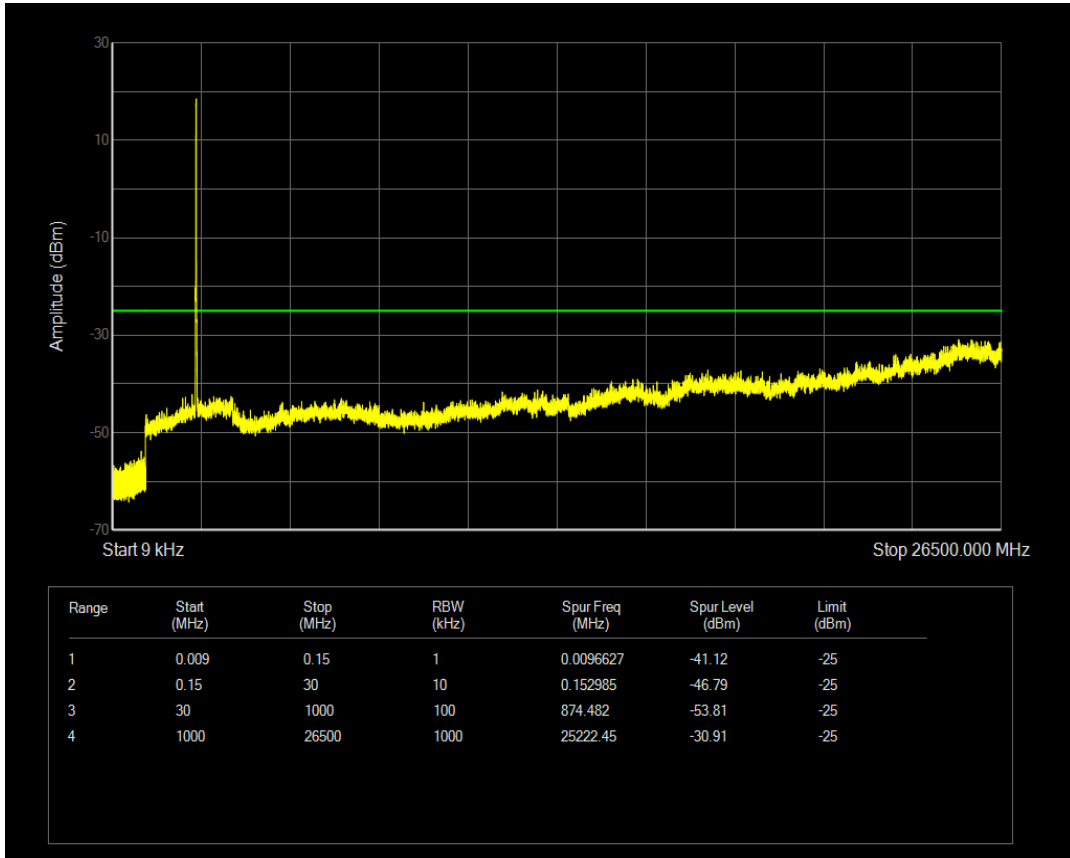

Band7 16QAM BW=15MHz Channel=20825 RB Size=75 Position=#0

Band7 QPSK BW=15MHz Channel=21100 RB Size=1 Position=#0