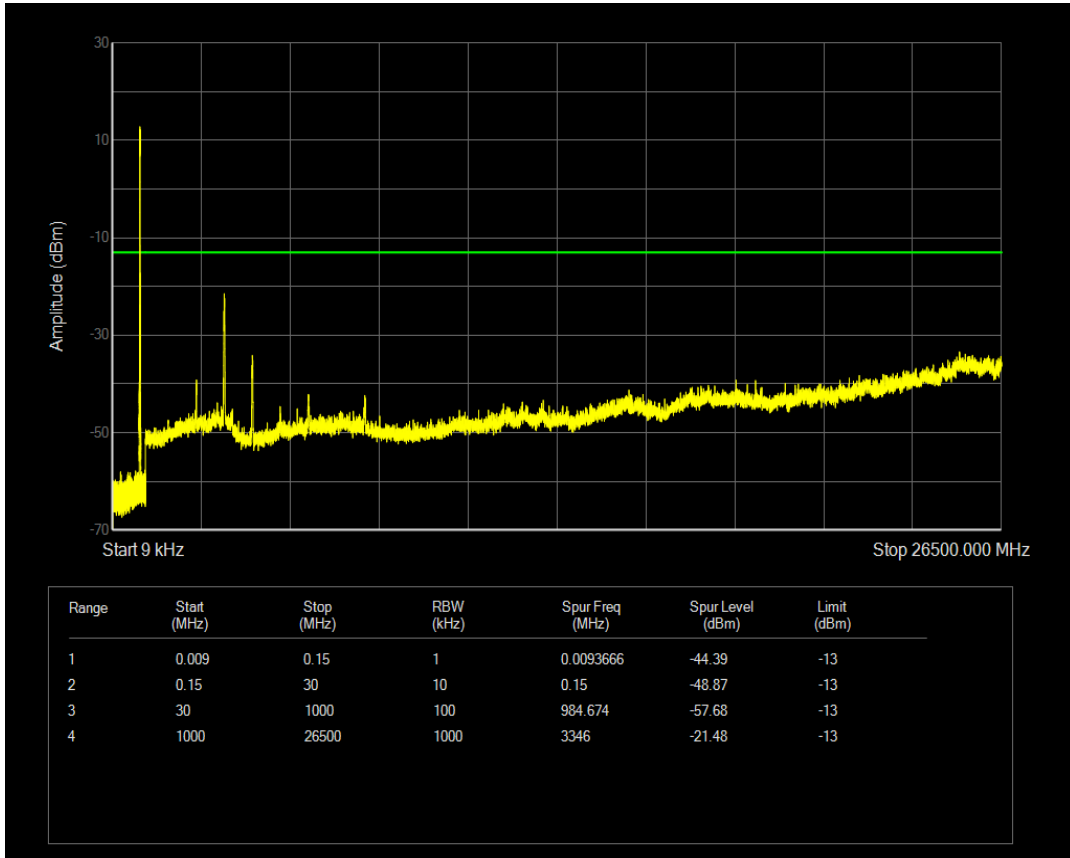

Band5 16QAM BW=10MHz Channel=20450 RB Size=1 Position=#0

Band5 16QAM BW=10MHz Channel=20450 RB Size=50 Position=#0

Band5 QPSK BW=10MHz Channel=20525 RB Size=1 Position=#0

Band5 QPSK BW=10MHz Channel=20525 RB Size=50 Position=#0

Band5 16QAM BW=10MHz Channel=20525 RB Size=1 Position=#0

Band5 16QAM BW=10MHz Channel=20525 RB Size=50 Position=#0

Band5 QPSK BW=10MHz Channel=20600 RB Size=1 Position=#0

Band5 QPSK BW=10MHz Channel=20600 RB Size=50 Position=#0