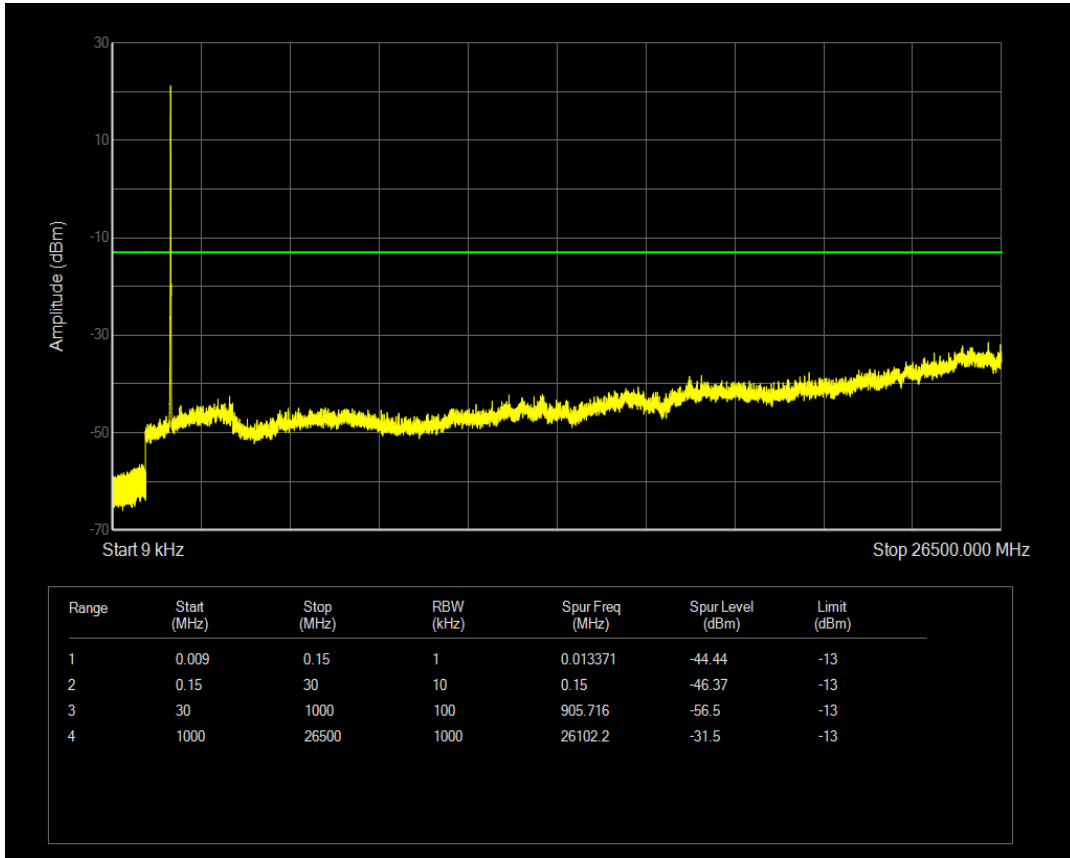

Band4 16QAM BW=10MHz Channel=20175 RB Size=1 Position=#0

Band4 16QAM BW=10MHz Channel=20175 RB Size=50 Position=#0

Band4 QPSK BW=10MHz Channel=20350 RB Size=1 Position=#0

Band4 QPSK BW=10MHz Channel=20350 RB Size=50 Position=#0

Band4 16QAM BW=10MHz Channel=20350 RB Size=1 Position=#0

Band4 16QAM BW=10MHz Channel=20350 RB Size=50 Position=#0

Band4 QPSK BW=15MHz Channel=20025 RB Size=1 Position=#0

Band4 QPSK BW=15MHz Channel=20025 RB Size=75 Position=#0