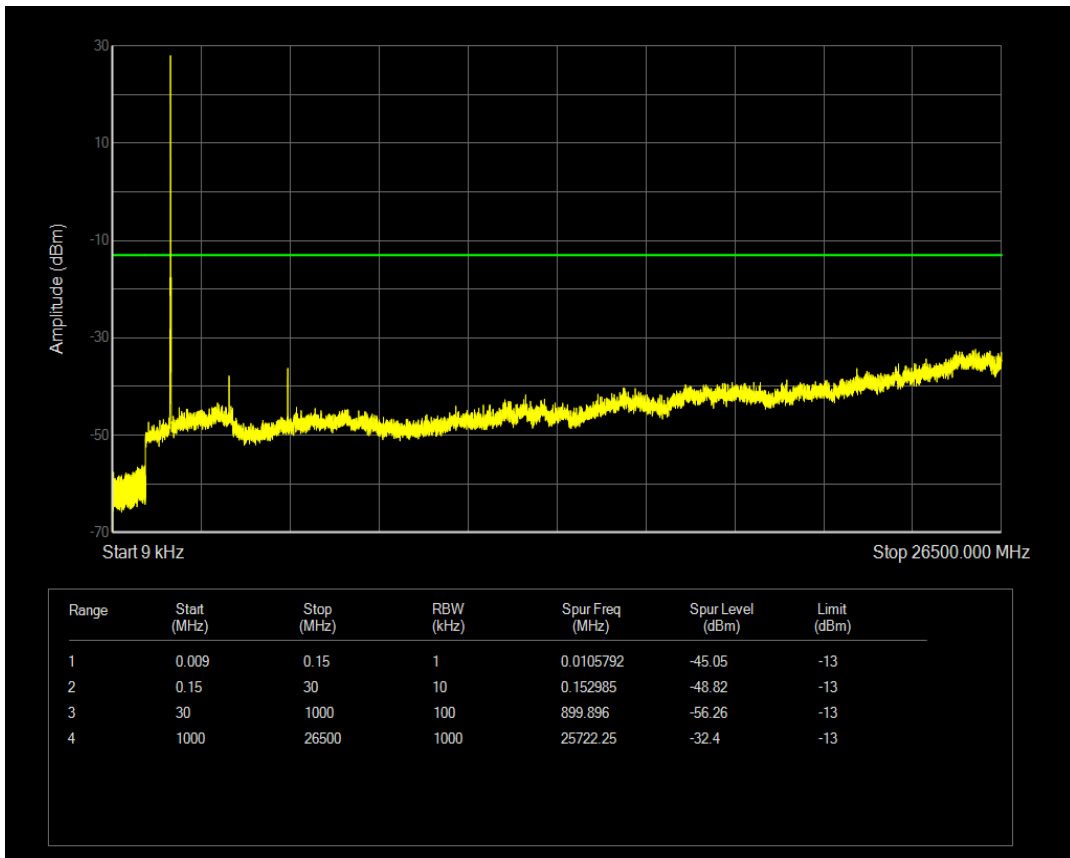

Band4 16QAM BW=10MHz Channel=20175 RB Size=1 Position=#0

Band4 16QAM BW=10MHz Channel=20175 RB Size=50 Position=#0

Band4 QPSK BW=10MHz Channel=20350 RB Size=1 Position=#0

Band4 QPSK BW=10MHz Channel=20350 RB Size=50 Position=#0

Band4 16QAM BW=10MHz Channel=20350 RB Size=1 Position=#0

Band4 16QAM BW=10MHz Channel=20350 RB Size=50 Position=#0

Band4 QPSK BW=15MHz Channel=20025 RB Size=1 Position=#0

Band4 QPSK BW=15MHz Channel=20025 RB Size=75 Position=#0