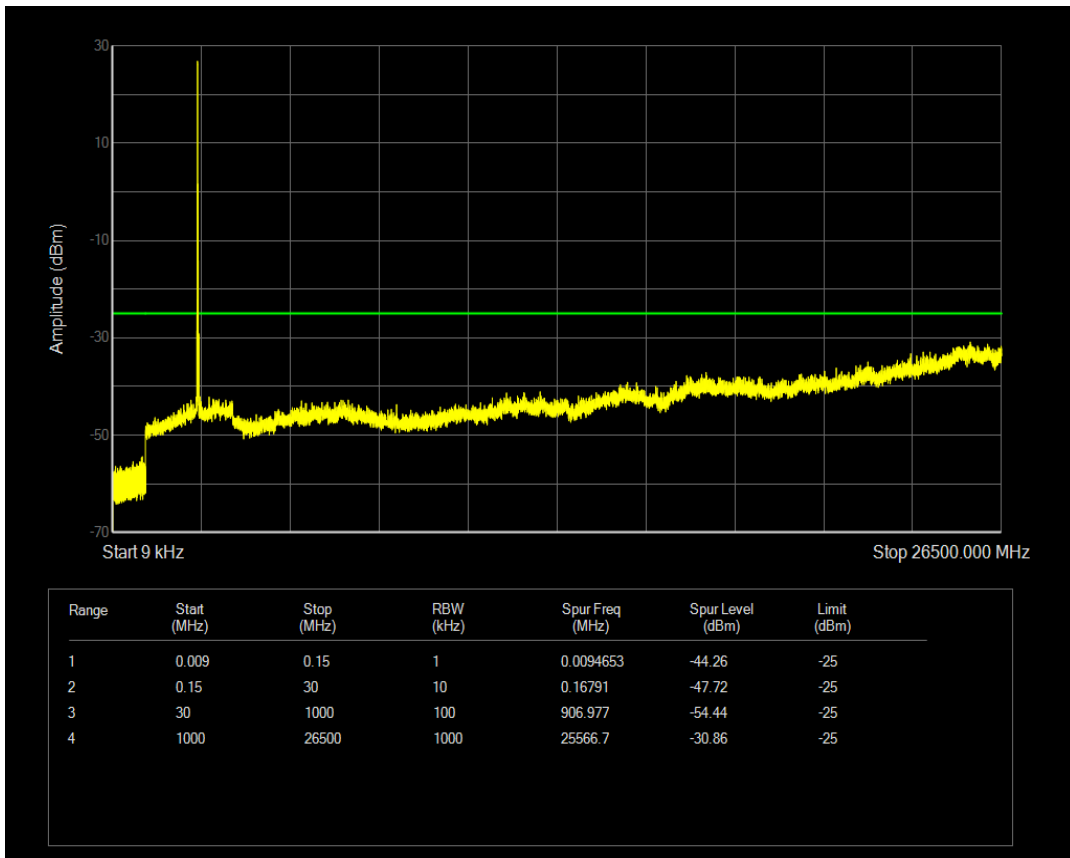

Band7 16QAM BW=20MHz Channel=20850 RB Size=1 Position=#0

Band7 16QAM BW=20MHz Channel=20850 RB Size=100 Position=#0

Band7 QPSK BW=20MHz Channel=21100 RB Size=1 Position=#0

Band7 QPSK BW=20MHz Channel=21100 RB Size=100 Position=#0

Band7 16QAM BW=20MHz Channel=21100 RB Size=1 Position=#0

Band7 16QAM BW=20MHz Channel=21100 RB Size=100 Position=#0

Band7 QPSK BW=20MHz Channel=21350 RB Size=1 Position=#0

Band7 QPSK BW=20MHz Channel=21350 RB Size=100 Position=#0