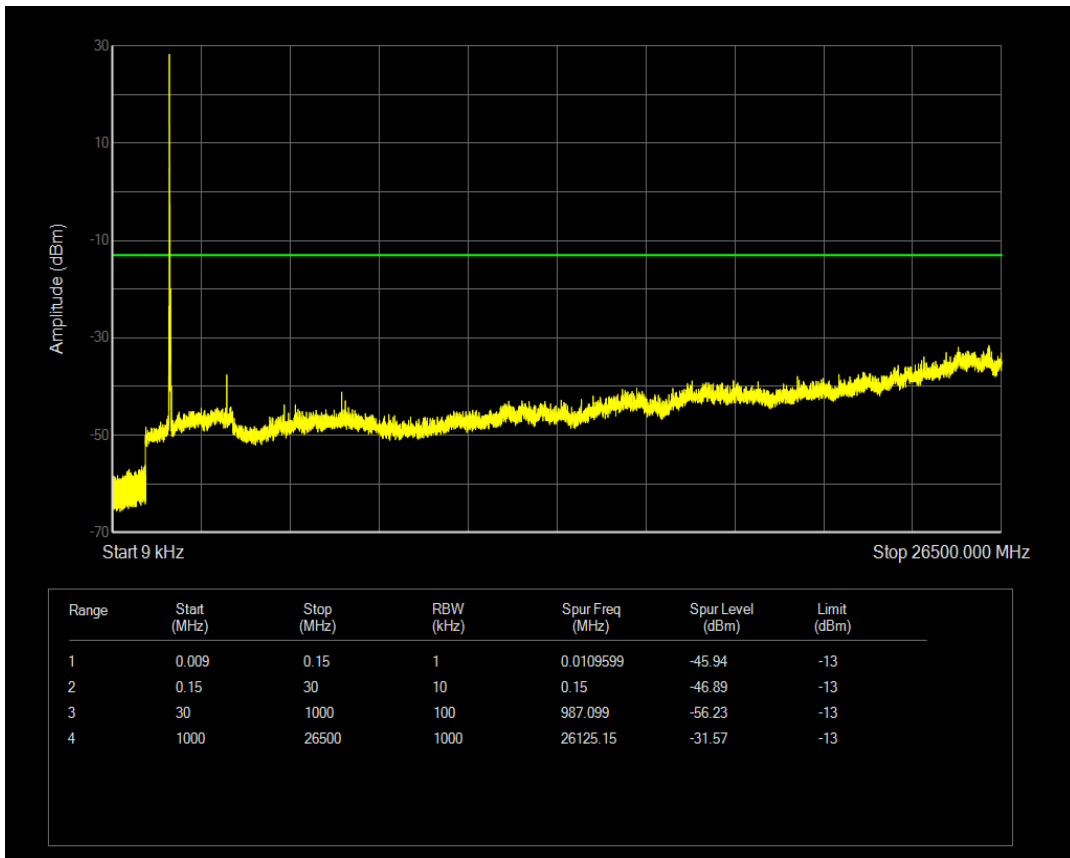

Band4 16QAM BW=15MHz Channel=20325 RB Size=1 Position=#0

Band4 16QAM BW=15MHz Channel=20325 RB Size=75 Position=#0

Band4 QPSK BW=20MHz Channel=20050 RB Size=1 Position=#0

Band4 QPSK BW=20MHz Channel=20050 RB Size=100 Position=#0

Band4 16QAM BW=20MHz Channel=20050 RB Size=1 Position=#0

Band4 16QAM BW=20MHz Channel=20050 RB Size=100 Position=#0

Band4 QPSK BW=20MHz Channel=20175 RB Size=1 Position=#0

Band4 QPSK BW=20MHz Channel=20175 RB Size=100 Position=#0