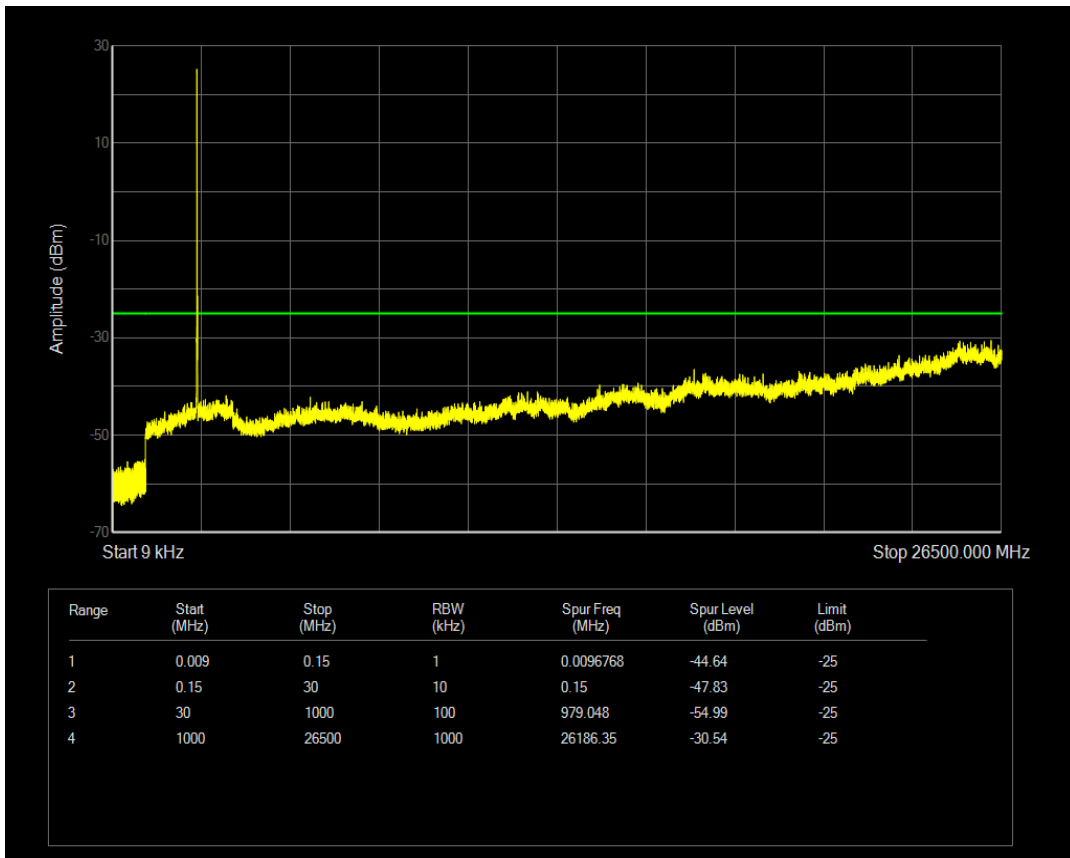

Band7 16QAM BW=10MHz Channel=20800 RB Size=1 Position=#0

Band7 16QAM BW=10MHz Channel=20800 RB Size=50 Position=#0

Band7 QPSK BW=10MHz Channel=21100 RB Size=1 Position=#0

Band7 QPSK BW=10MHz Channel=21100 RB Size=50 Position=#0

Band7 16QAM BW=10MHz Channel=21100 RB Size=1 Position=#0

Band7 16QAM BW=10MHz Channel=21100 RB Size=50 Position=#0

Band7 QPSK BW=10MHz Channel=21400 RB Size=1 Position=#0

Band7 QPSK BW=10MHz Channel=21400 RB Size=50 Position=#0