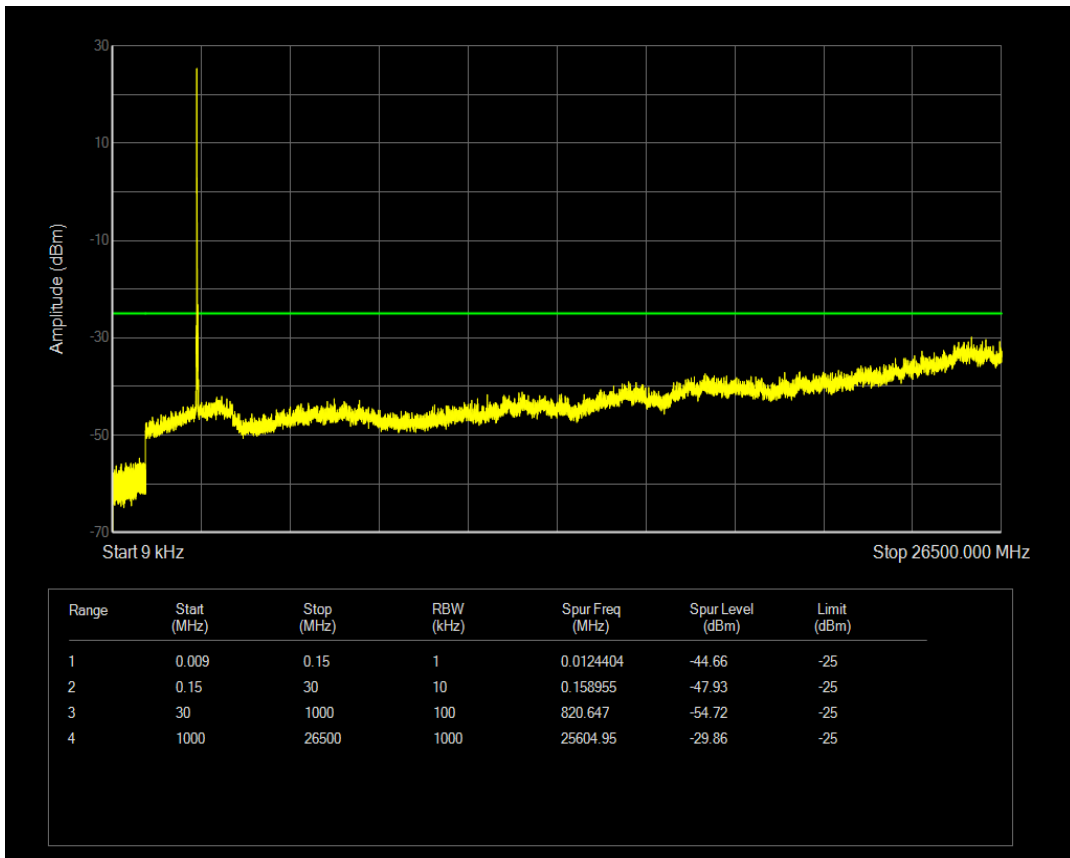

Band7 16QAM BW=15MHz Channel=21100 RB Size=1 Position=#0

Band7 16QAM BW=15MHz Channel=21100 RB Size=75 Position=#0