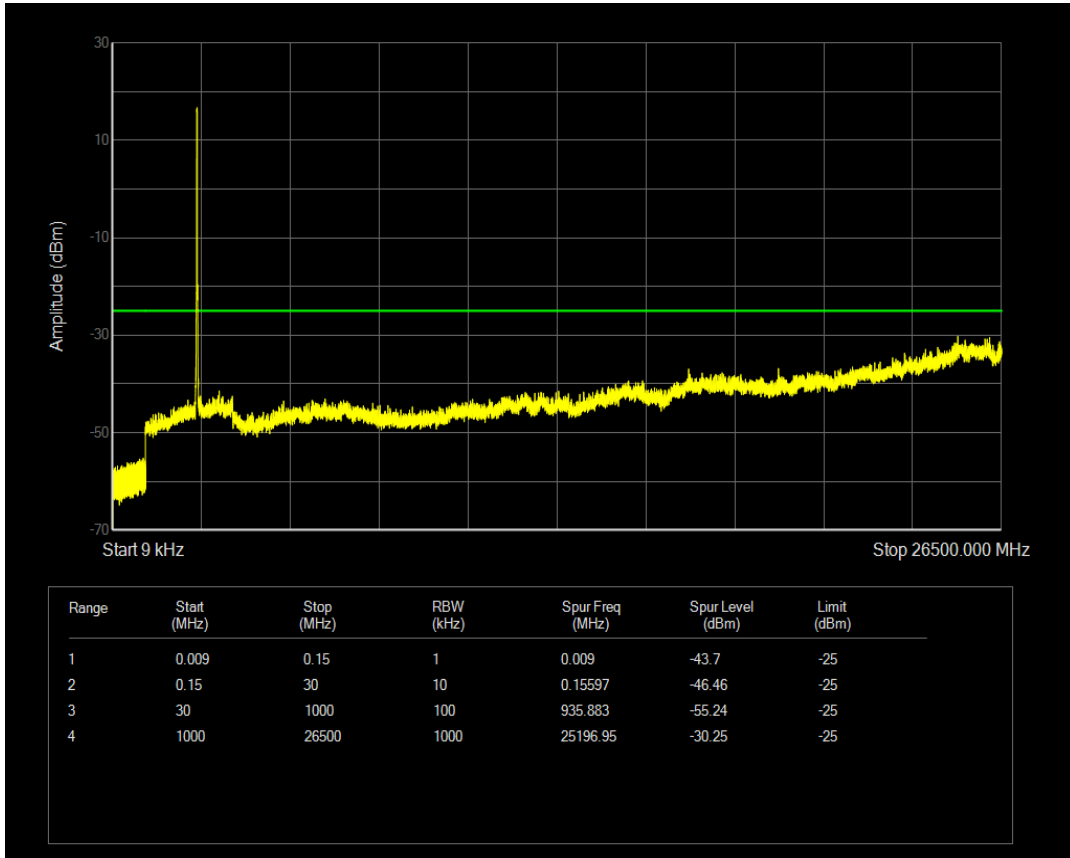

Band7 16QAM BW=20MHz Channel=20850 RB Size=1 Position=#0

Band7 16QAM BW=20MHz Channel=20850 RB Size=100 Position=#0

Band7 QPSK BW=20MHz Channel=21100 RB Size=1 Position=#0

Band7 QPSK BW=20MHz Channel=21100 RB Size=100 Position=#0

Band7 16QAM BW=20MHz Channel=21100 RB Size=1 Position=#0

Band7 16QAM BW=20MHz Channel=21100 RB Size=100 Position=#0

Band7 QPSK BW=20MHz Channel=21350 RB Size=1 Position=#0

Band7 QPSK BW=20MHz Channel=21350 RB Size=100 Position=#0