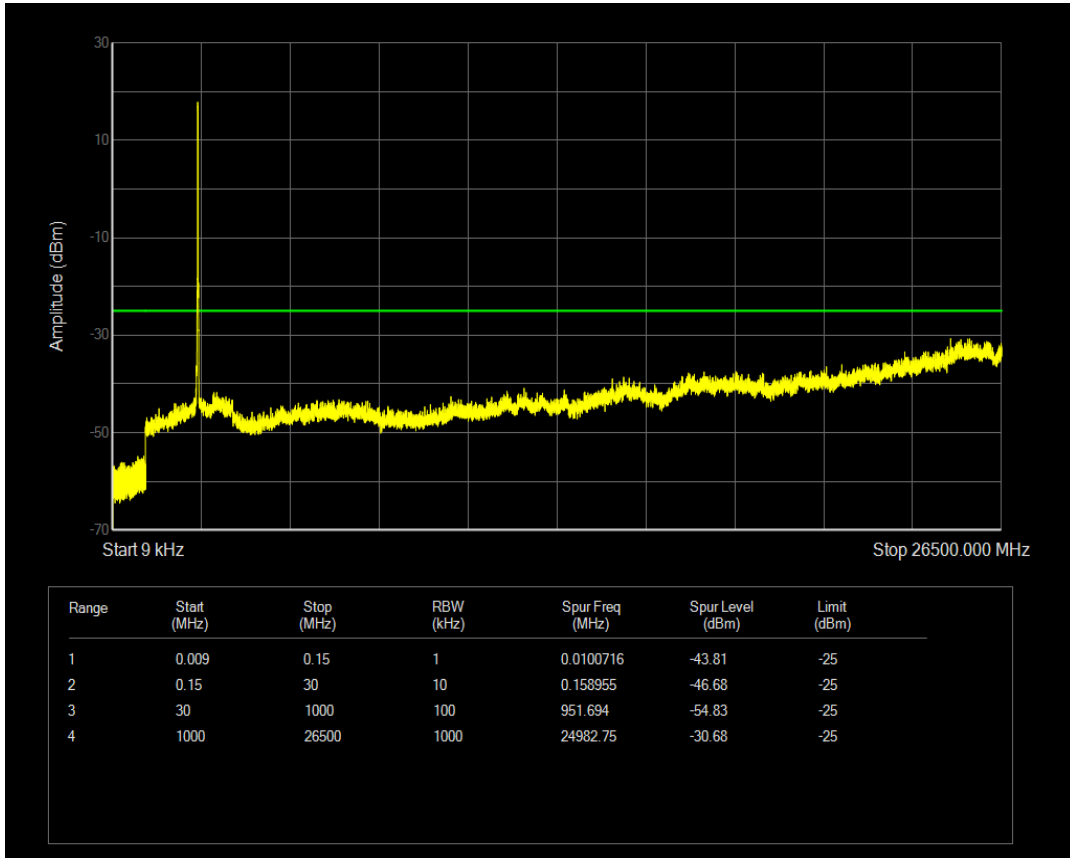

Band7 16QAM BW=20MHz Channel=20850 RB Size=1 Position=#0

Band7 16QAM BW=20MHz Channel=20850 RB Size=100 Position=#0

Band7 QPSK BW=20MHz Channel=21100 RB Size=1 Position=#0

Band7 QPSK BW=20MHz Channel=21100 RB Size=100 Position=#0

Band7 16QAM BW=20MHz Channel=21100 RB Size=1 Position=#0

Band7 16QAM BW=20MHz Channel=21100 RB Size=100 Position=#0

Band7 QPSK BW=20MHz Channel=21350 RB Size=1 Position=#0

Band7 QPSK BW=20MHz Channel=21350 RB Size=100 Position=#0

Band7 16QAM BW=20MHz Channel=21350 RB Size=1 Position=#0

Band7 16QAM BW=20MHz Channel=21350 RB Size=100 Position=#0