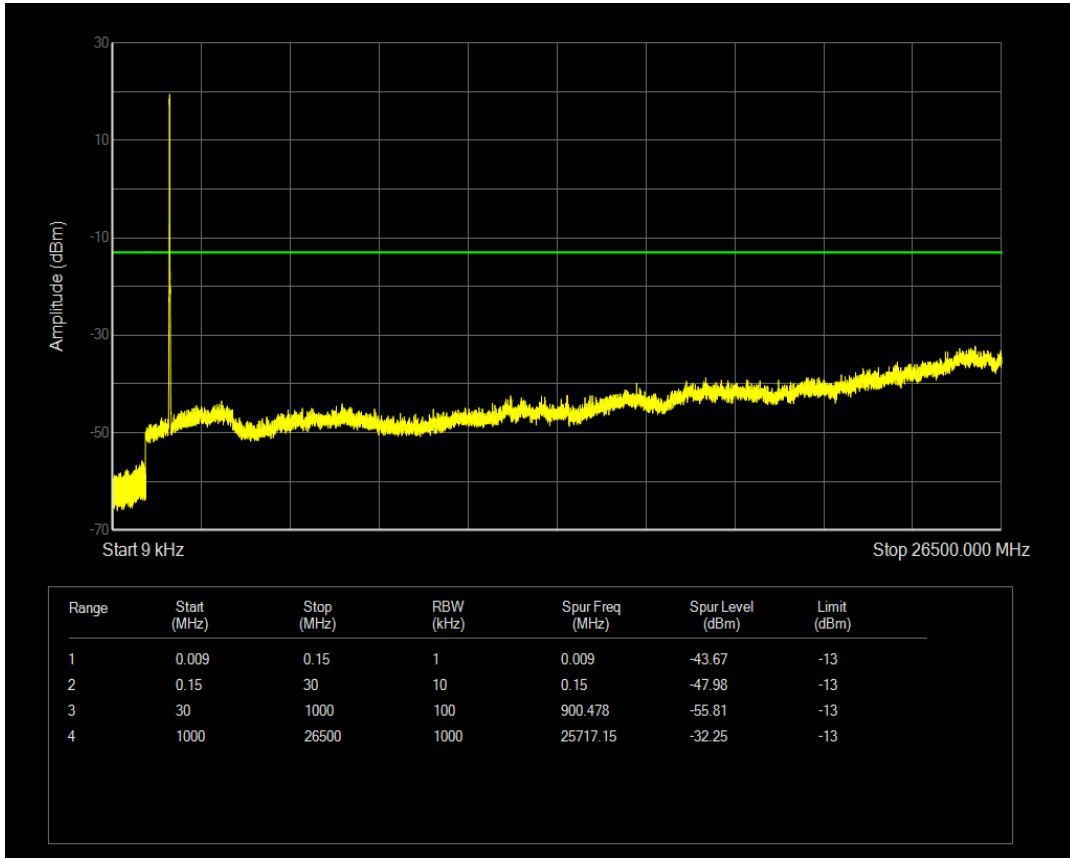

Band4 16QAM BW=10MHz Channel=20350 RB Size=1 Position=#0

Band4 16QAM BW=10MHz Channel=20350 RB Size=50 Position=#0

Band4 QPSK BW=15MHz Channel=20025 RB Size=1 Position=#0

Band4 QPSK BW=15MHz Channel=20025 RB Size=75 Position=#0

Band4 16QAM BW=15MHz Channel=20025 RB Size=1 Position=#0

Band4 16QAM BW=15MHz Channel=20025 RB Size=75 Position=#0

Band4 QPSK BW=15MHz Channel=20175 RB Size=1 Position=#0

Band4 QPSK BW=15MHz Channel=20175 RB Size=75 Position=#0