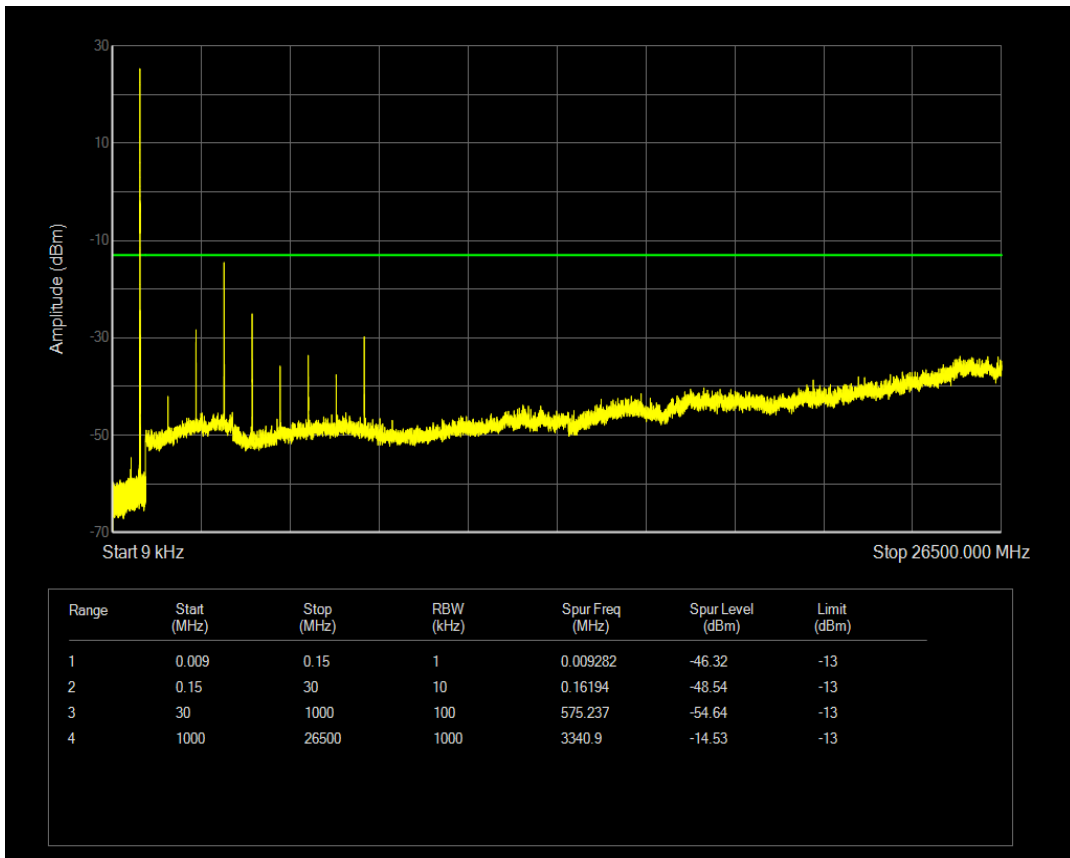

Band5 QPSK BW=3MHz Channel=20525 RB Size=1 Position=#0

Band5 QPSK BW=3MHz Channel=20525 RB Size=15 Position=#0