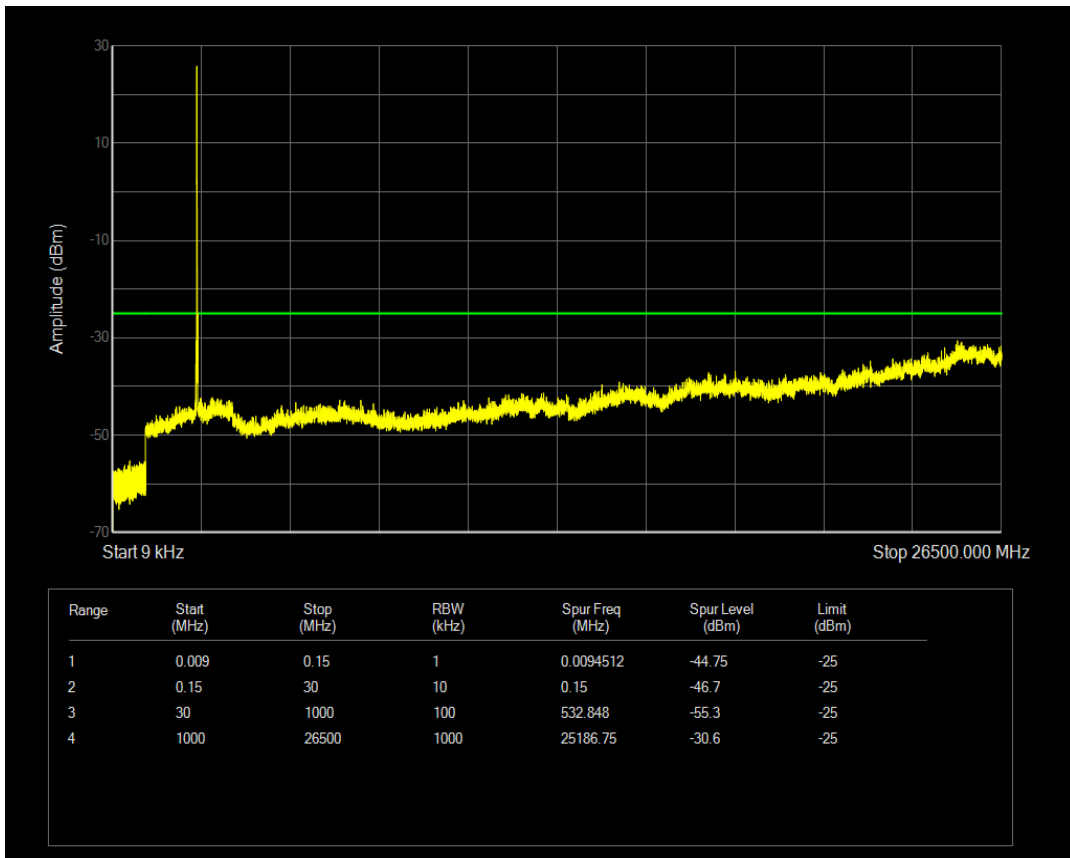

Band7 QPSK BW=15MHz Channel=21100 RB Size=1 Position=#0

Band7 QPSK BW=15MHz Channel=21100 RB Size=75 Position=#0