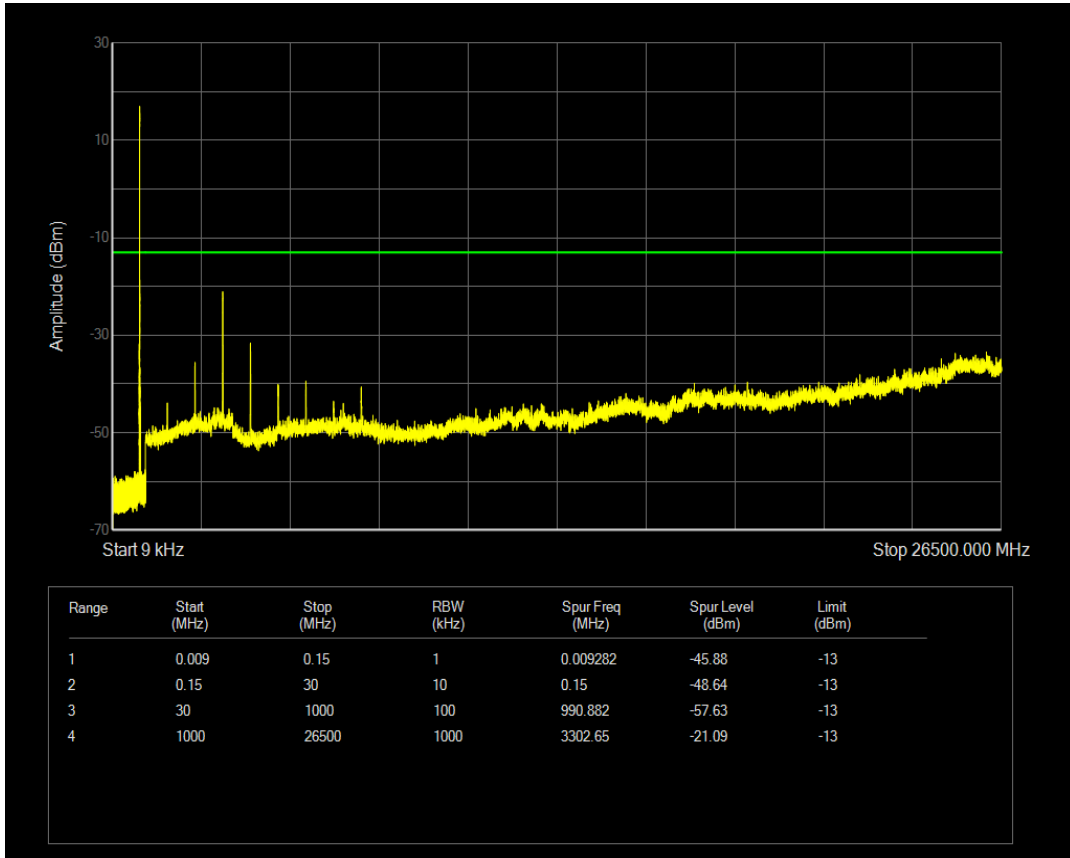

Band5 16QAM BW=3MHz Channel=20415 RB Size=15 Position=#0

Band5 QPSK BW=3MHz Channel=20525 RB Size=1 Position=#0