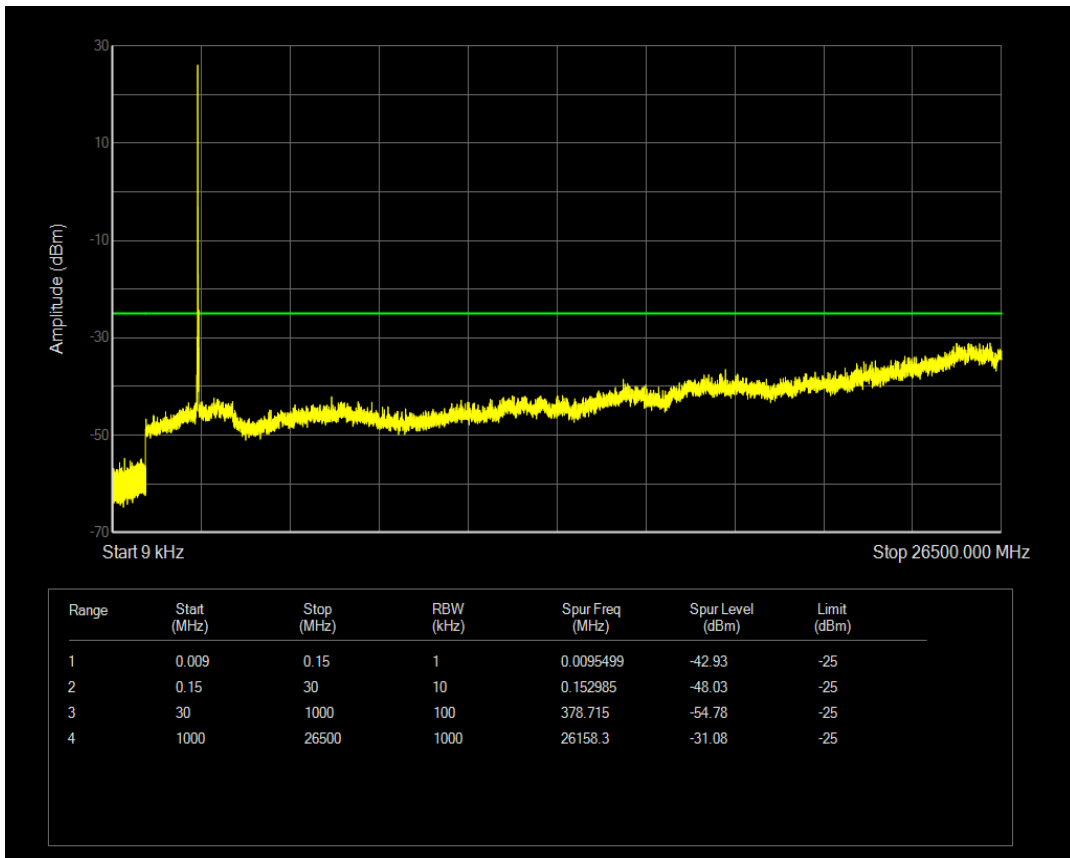

Band7 QPSK BW=15MHz Channel=21375 RB Size=1 Position=#0

Band7 QPSK BW=15MHz Channel=21375 RB Size=75 Position=#0