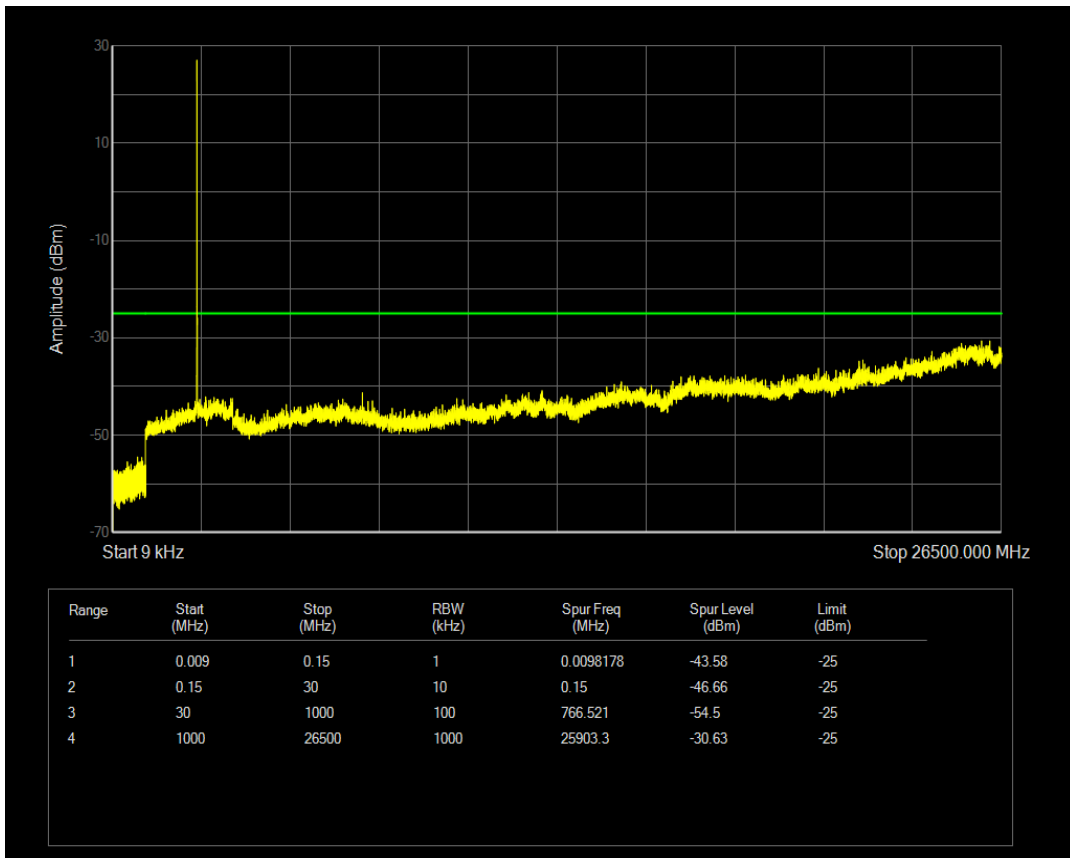

Band7 QPSK BW=5MHz Channel=21100 RB Size=1 Position=#0

Band7 QPSK BW=5MHz Channel=21100 RB Size=25 Position=#0