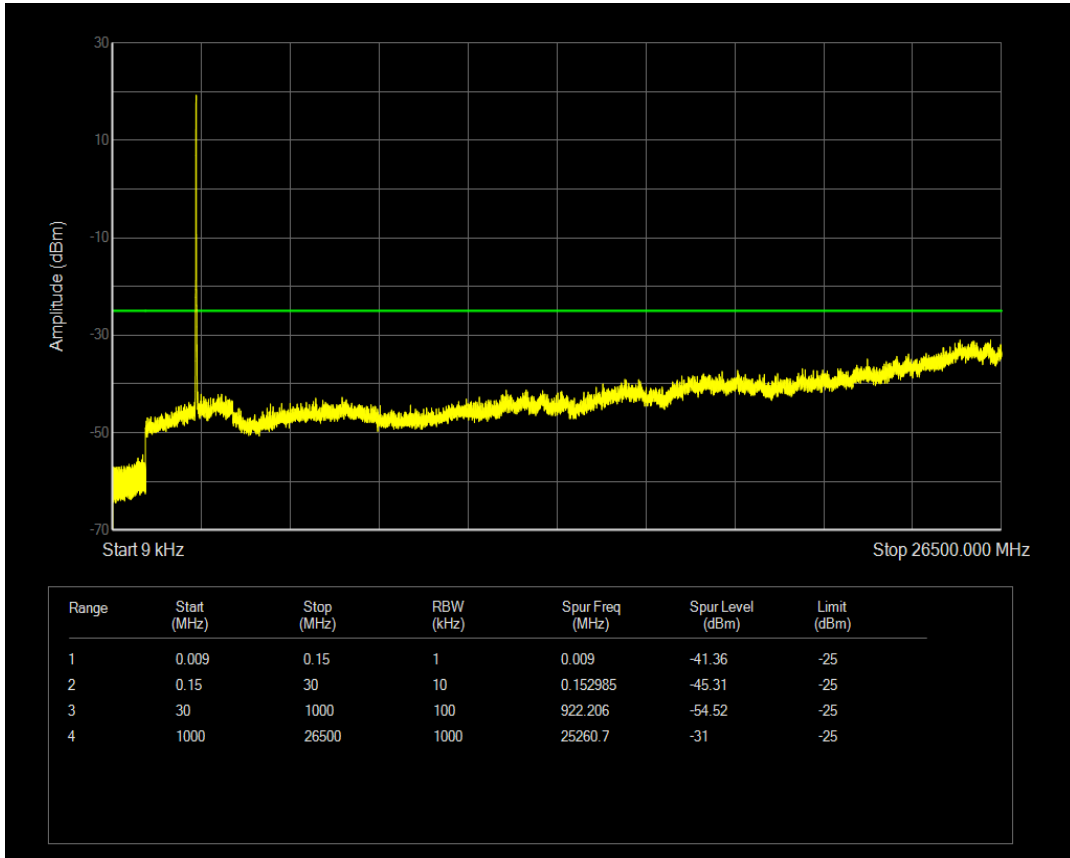

Band7 16QAM BW=10MHz Channel=21400 RB Size=1 Position=#0

Band7 16QAM BW=10MHz Channel=21400 RB Size=50 Position=#0

Band7 QPSK BW=15MHz Channel=20825 RB Size=1 Position=#0

Band7 QPSK BW=15MHz Channel=20825 RB Size=75 Position=#0