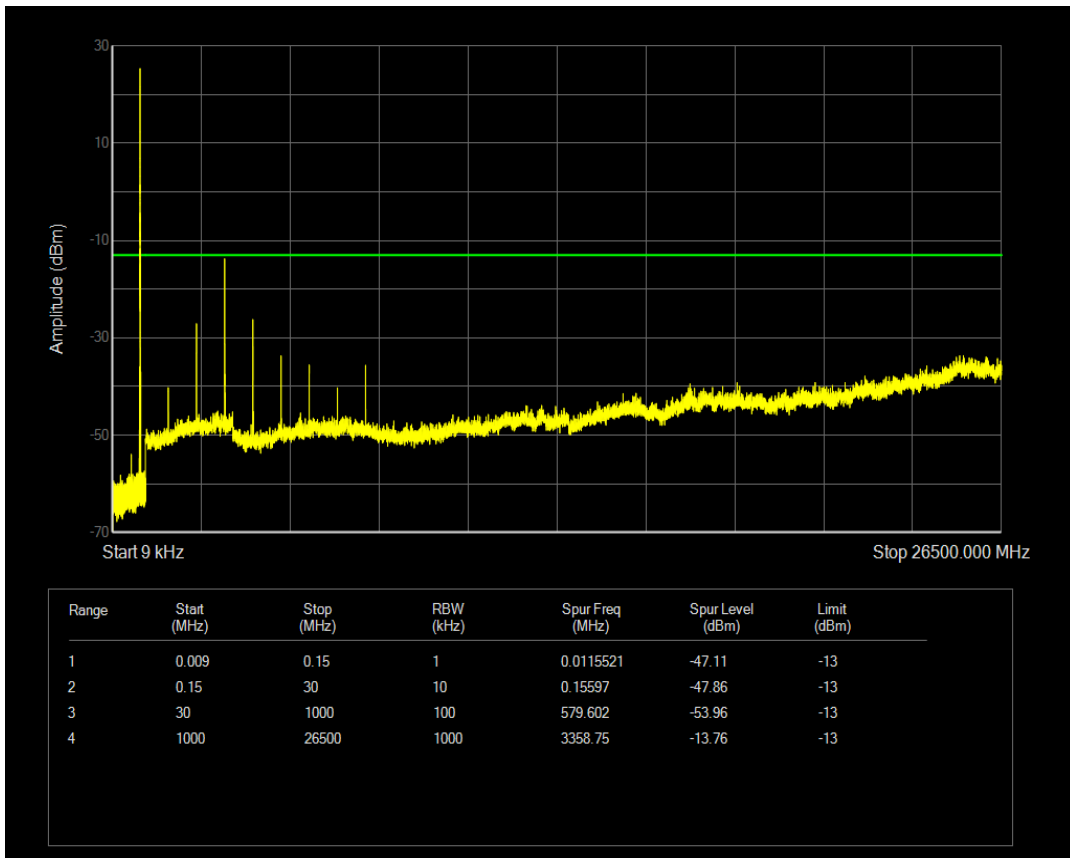

Band5 16QAM BW=10MHz Channel=20450 RB Size=1 Position=#0

Band5 16QAM BW=10MHz Channel=20450 RB Size=50 Position=#0

Band5 QPSK BW=10MHz Channel=20525 RB Size=1 Position=#0

Band5 QPSK BW=10MHz Channel=20525 RB Size=50 Position=#0

Band5 16QAM BW=10MHz Channel=20525 RB Size=1 Position=#0

Band5 16QAM BW=10MHz Channel=20525 RB Size=50 Position=#0

Band5 QPSK BW=10MHz Channel=20600 RB Size=1 Position=#0

Band5 QPSK BW=10MHz Channel=20600 RB Size=50 Position=#0