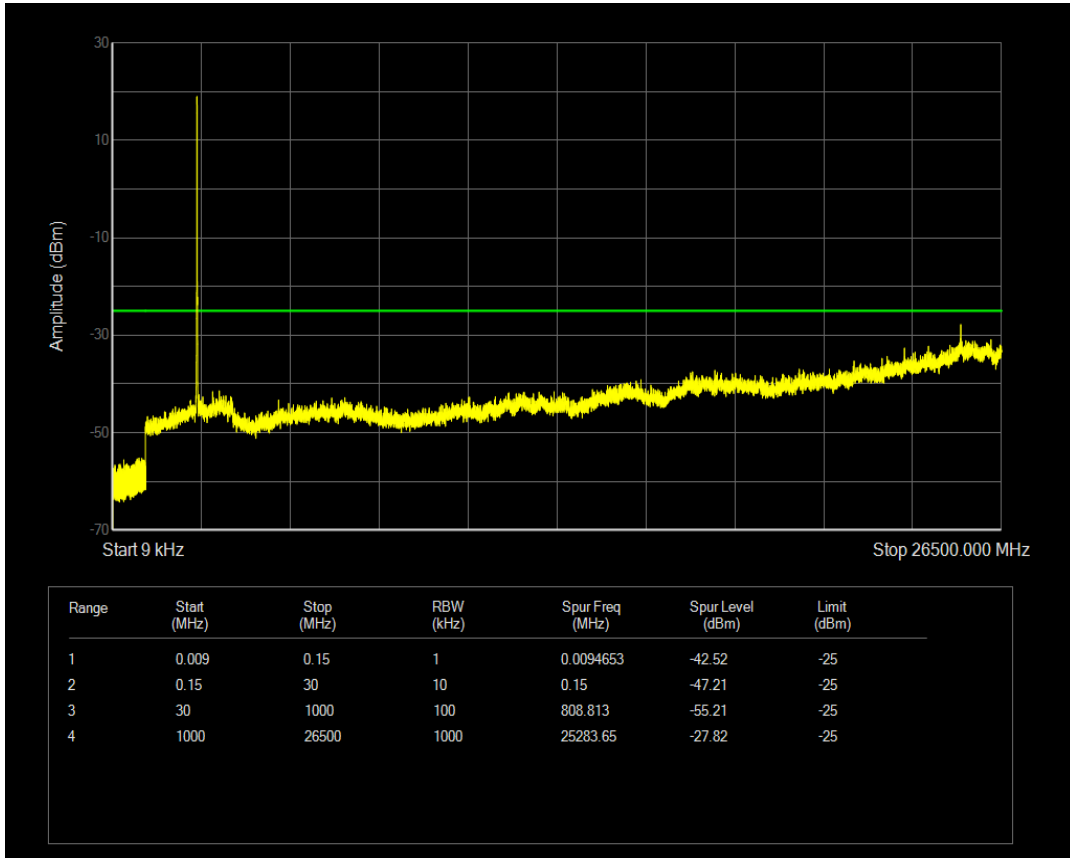

Band7 16QAM BW=10MHz Channel=20800 RB Size=1 Position=#0

Band7 16QAM BW=10MHz Channel=20800 RB Size=50 Position=#0

Band7 QPSK BW=10MHz Channel=21100 RB Size=1 Position=#0

Band7 QPSK BW=10MHz Channel=21100 RB Size=50 Position=#0

Band7 16QAM BW=10MHz Channel=21100 RB Size=1 Position=#0

Band7 16QAM BW=10MHz Channel=21100 RB Size=50 Position=#0

Band7 QPSK BW=10MHz Channel=21400 RB Size=1 Position=#0

Band7 QPSK BW=10MHz Channel=21400 RB Size=50 Position=#0