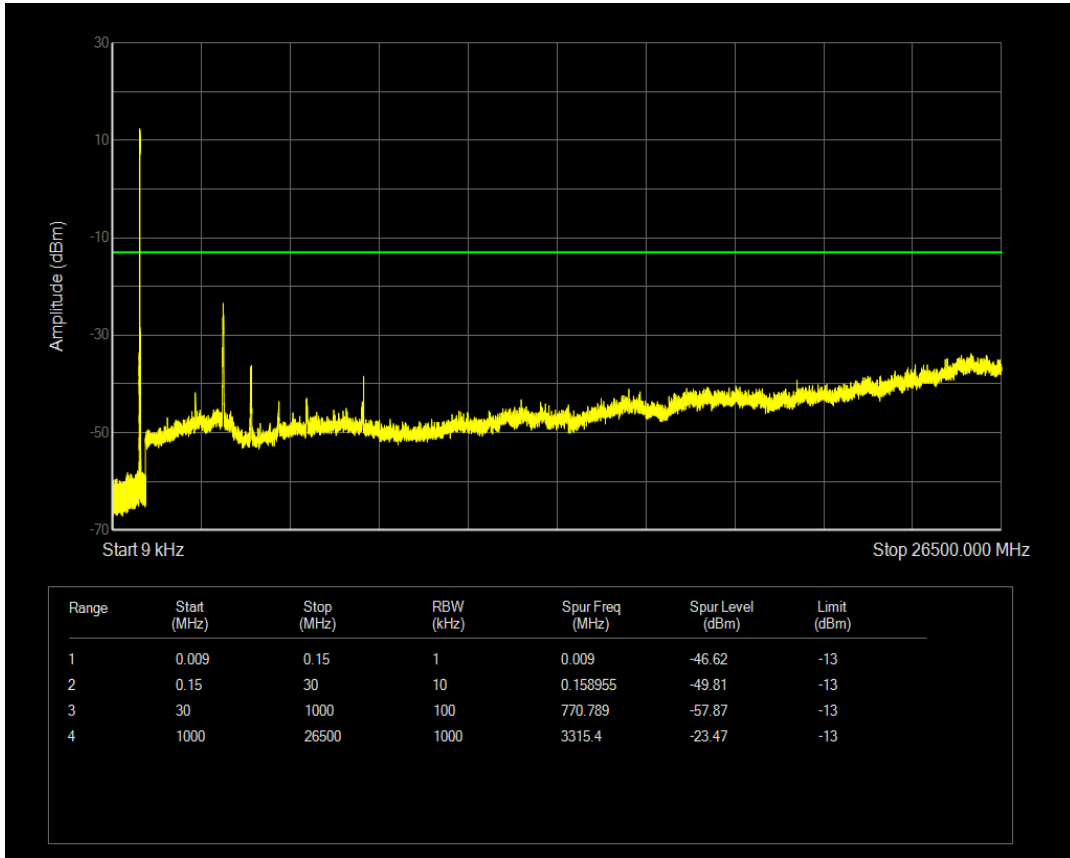

Band5 16QAM BW=5MHz Channel=20625 RB Size=1 Position=#0

Band5 16QAM BW=5MHz Channel=20625 RB Size=25 Position=#0

Band5 QPSK BW=10MHz Channel=20450 RB Size=1 Position=#0

Band5 QPSK BW=10MHz Channel=20450 RB Size=50 Position=#0

Band5 16QAM BW=10MHz Channel=20450 RB Size=1 Position=#0

Band5 16QAM BW=10MHz Channel=20450 RB Size=50 Position=#0

Band5 QPSK BW=10MHz Channel=20525 RB Size=1 Position=#0

Band5 QPSK BW=10MHz Channel=20525 RB Size=50 Position=#0