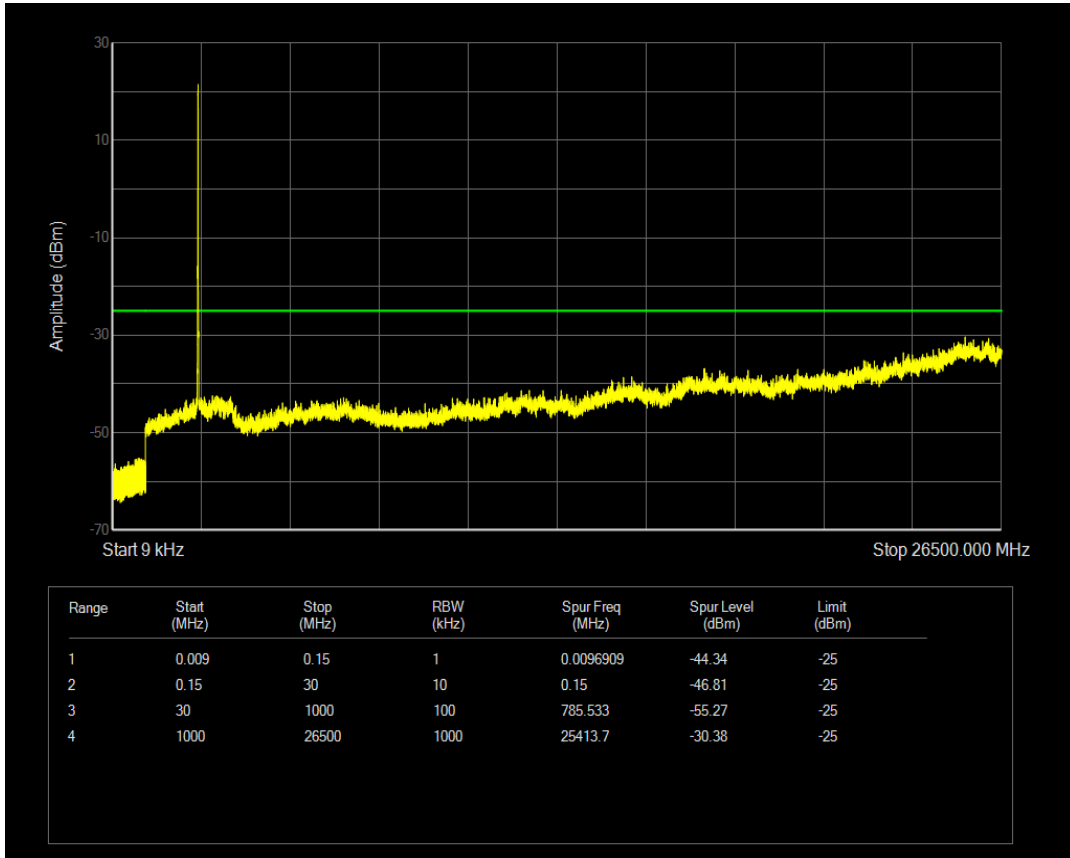

Band7 16QAM BW=10MHz Channel=20800 RB Size=1 Position=#0

Band7 16QAM BW=10MHz Channel=20800 RB Size=50 Position=#0

Band7 QPSK BW=10MHz Channel=21100 RB Size=1 Position=#0

Band7 QPSK BW=10MHz Channel=21100 RB Size=50 Position=#0

Band7 16QAM BW=10MHz Channel=21100 RB Size=1 Position=#0

Band7 16QAM BW=10MHz Channel=21100 RB Size=50 Position=#0

Band7 QPSK BW=10MHz Channel=21400 RB Size=1 Position=#0

Band7 QPSK BW=10MHz Channel=21400 RB Size=50 Position=#0

Band7 16QAM BW=10MHz Channel=21400 RB Size=1 Position=#0

Band7 16QAM BW=10MHz Channel=21400 RB Size=50 Position=#0

Band7 QPSK BW=15MHz Channel=20825 RB Size=1 Position=#0

Band7 QPSK BW=15MHz Channel=20825 RB Size=75 Position=#0