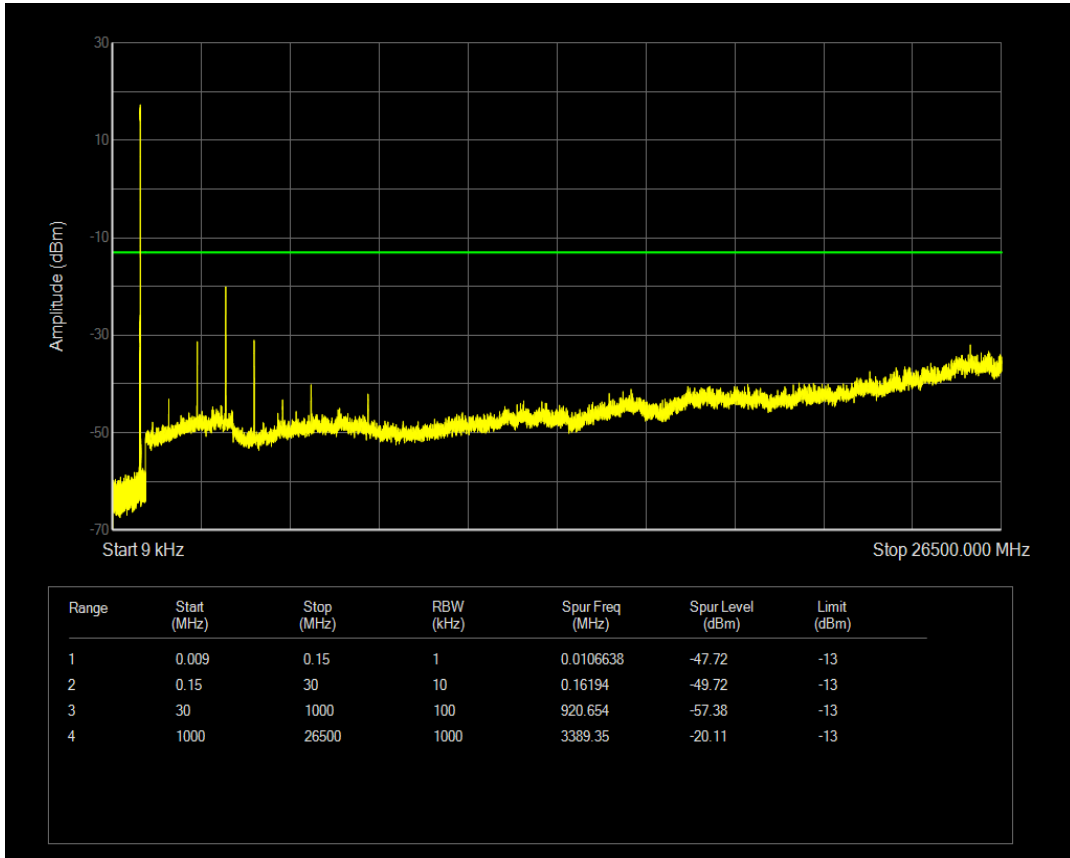

Band5 16QAM BW=3MHz Channel=20525 RB Size=1 Position=#0

Band5 16QAM BW=3MHz Channel=20525 RB Size=15 Position=#0

Band5 QPSK BW=3MHz Channel=20635 RB Size=1 Position=#0

Band5 QPSK BW=3MHz Channel=20635 RB Size=15 Position=#0