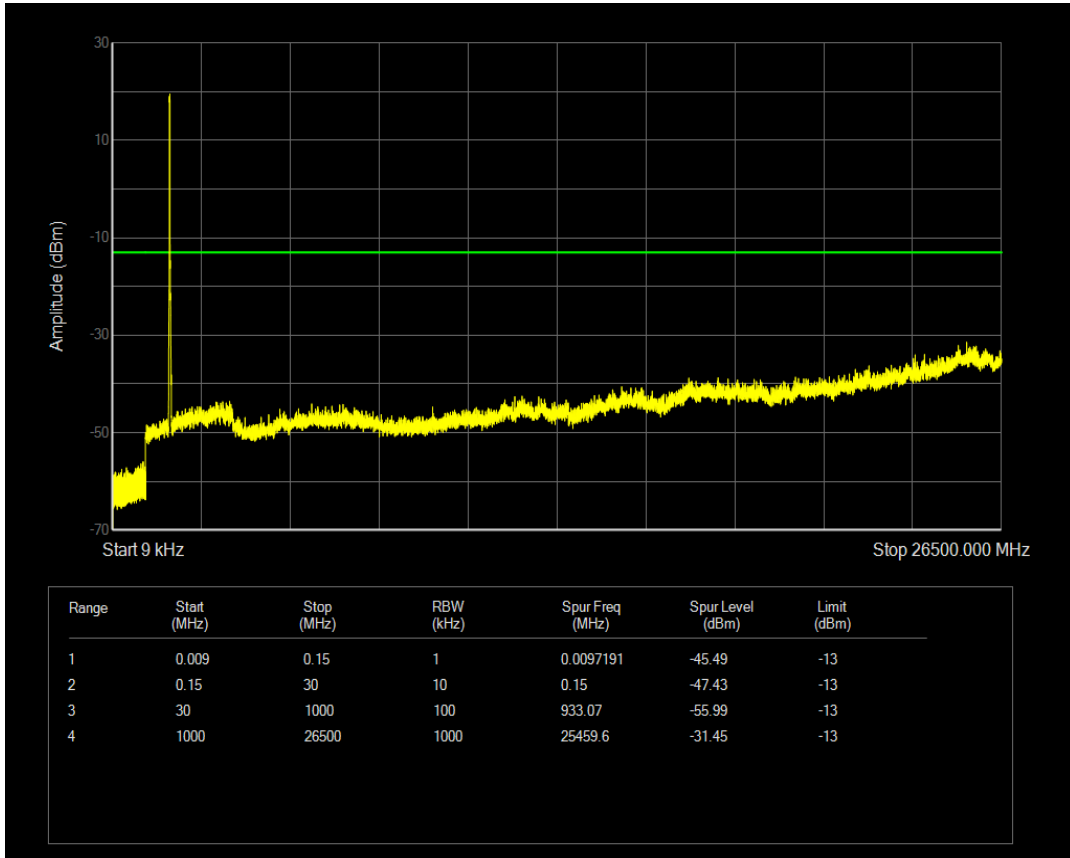

Band4 16QAM BW=15MHz Channel=20325 RB Size=1 Position=#0

Band4 16QAM BW=15MHz Channel=20325 RB Size=75 Position=#0

Band4 QPSK BW=20MHz Channel=20050 RB Size=1 Position=#0

Band4 QPSK BW=20MHz Channel=20050 RB Size=100 Position=#0

Band4 16QAM BW=20MHz Channel=20050 RB Size=1 Position=#0

Band4 16QAM BW=20MHz Channel=20050 RB Size=100 Position=#0

Band4 QPSK BW=20MHz Channel=20175 RB Size=1 Position=#0

Band4 QPSK BW=20MHz Channel=20175 RB Size=100 Position=#0