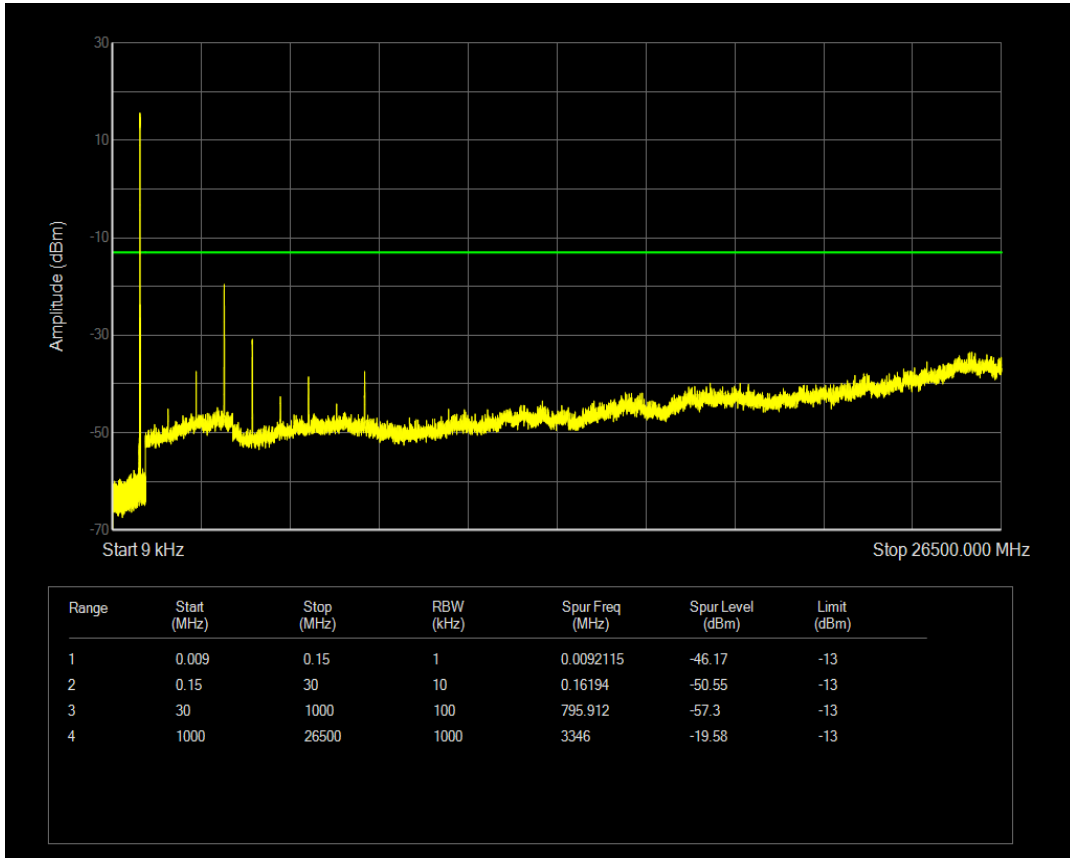

Band5 16QAM BW=3MHz Channel=20525 RB Size=15 Position=#0

Band5 QPSK BW=3MHz Channel=20635 RB Size=1 Position=#0