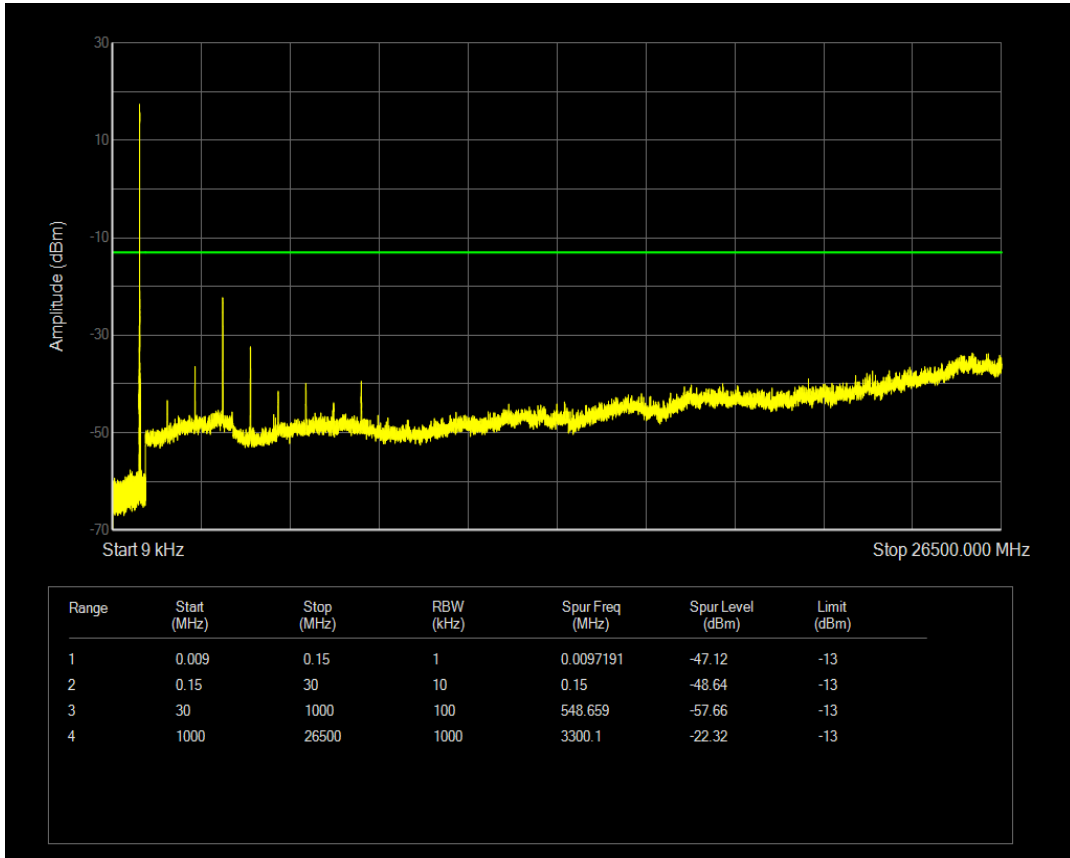

Band5 16QAM BW=1.4MHz Channel=20643 RB Size=1 Position=#0

Band5 16QAM BW=1.4MHz Channel=20643 RB Size=6 Position=#0

Band5 QPSK BW=3MHz Channel=20415 RB Size=1 Position=#0

Band5 QPSK BW=3MHz Channel=20415 RB Size=15 Position=#0