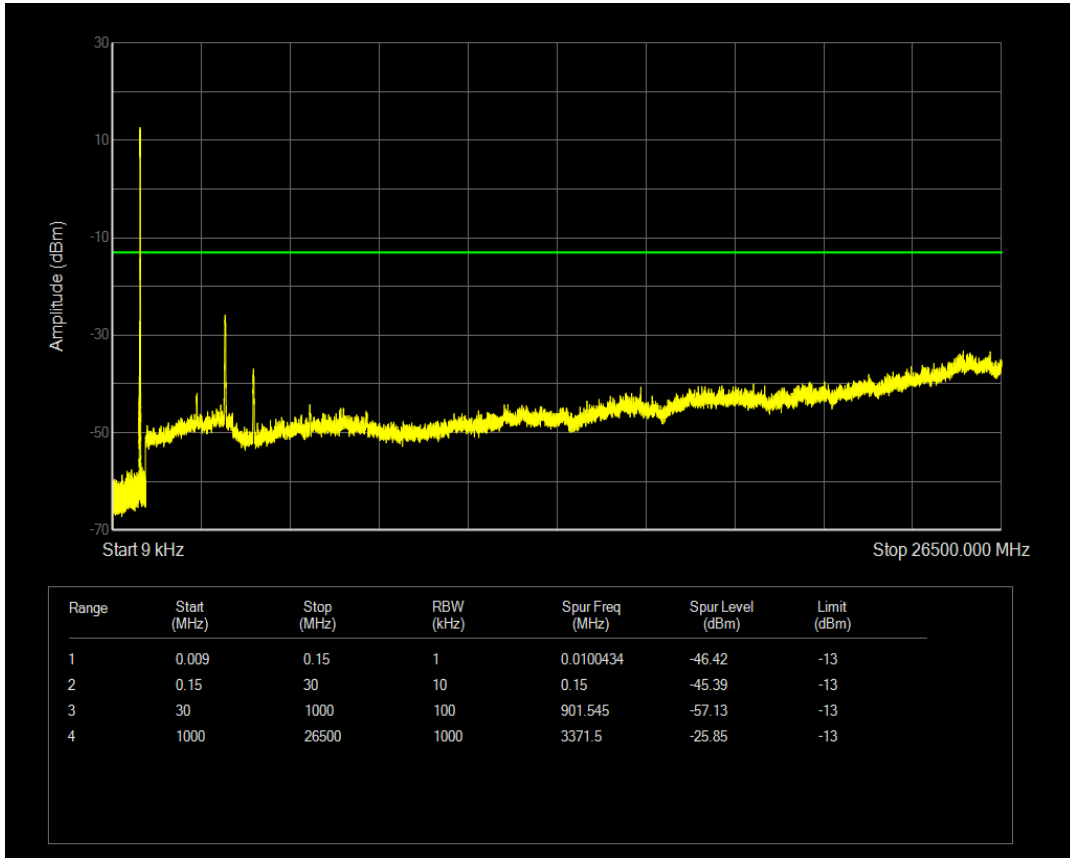

Band5 16QAM BW=10MHz Channel=20450 RB Size=1 Position=#0

Band5 16QAM BW=10MHz Channel=20450 RB Size=50 Position=#0

Band5 QPSK BW=10MHz Channel=20525 RB Size=1 Position=#0

Band5 QPSK BW=10MHz Channel=20525 RB Size=50 Position=#0

Band5 16QAM BW=10MHz Channel=20525 RB Size=1 Position=#0

Band5 16QAM BW=10MHz Channel=20525 RB Size=50 Position=#0

Band5 QPSK BW=10MHz Channel=20600 RB Size=1 Position=#0

Band5 QPSK BW=10MHz Channel=20600 RB Size=50 Position=#0

Band5 16QAM BW=10MHz Channel=20600 RB Size=1 Position=#0

Band5 16QAM BW=10MHz Channel=20600 RB Size=50 Position=#0

Band7 QPSK BW=5MHz Channel=20775 RB Size=1 Position=#0

Band7 QPSK BW=5MHz Channel=20775 RB Size=25 Position=#0