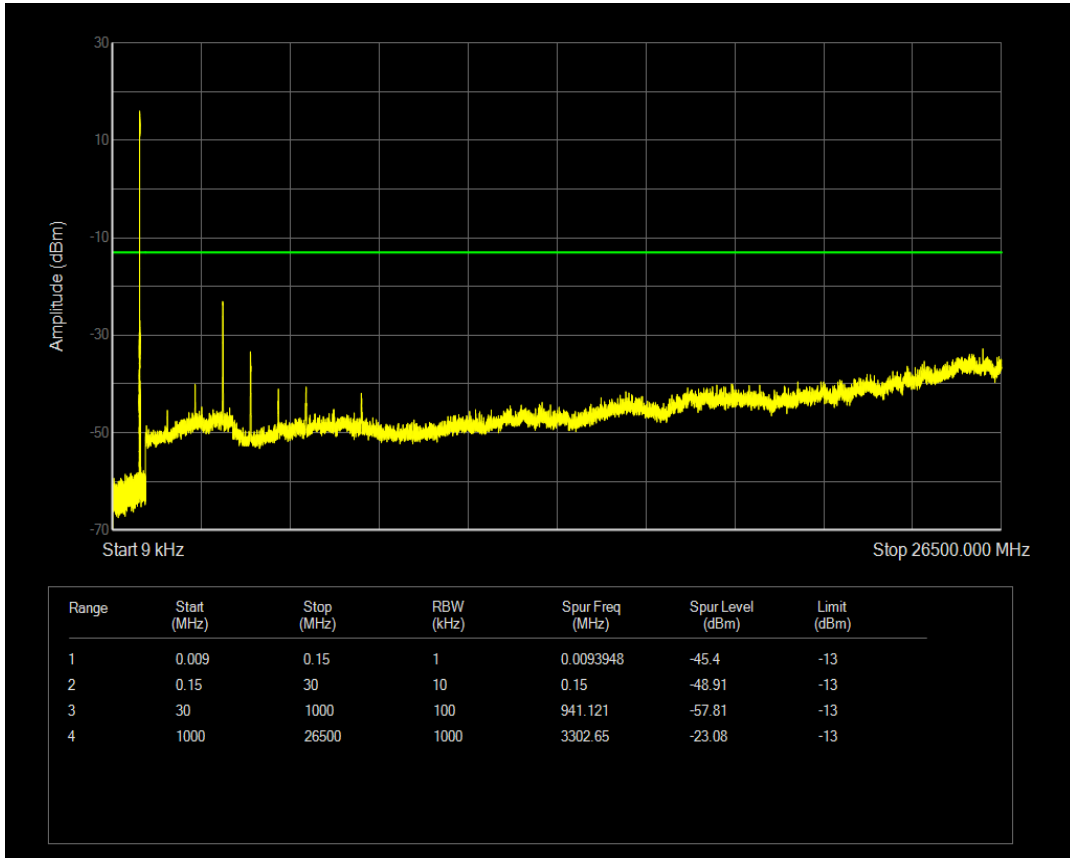

Band5 16QAM BW=3MHz Channel=20635 RB Size=1 Position=#0

Band5 16QAM BW=3MHz Channel=20635 RB Size=15 Position=#0

Band5 QPSK BW=5MHz Channel=20425 RB Size=1 Position=#0

Band5 QPSK BW=5MHz Channel=20425 RB Size=25 Position=#0

Band5 16QAM BW=5MHz Channel=20425 RB Size=1 Position=#0

Band5 16QAM BW=5MHz Channel=20425 RB Size=25 Position=#0

Band5 QPSK BW=5MHz Channel=20525 RB Size=1 Position=#0

Band5 QPSK BW=5MHz Channel=20525 RB Size=25 Position=#0