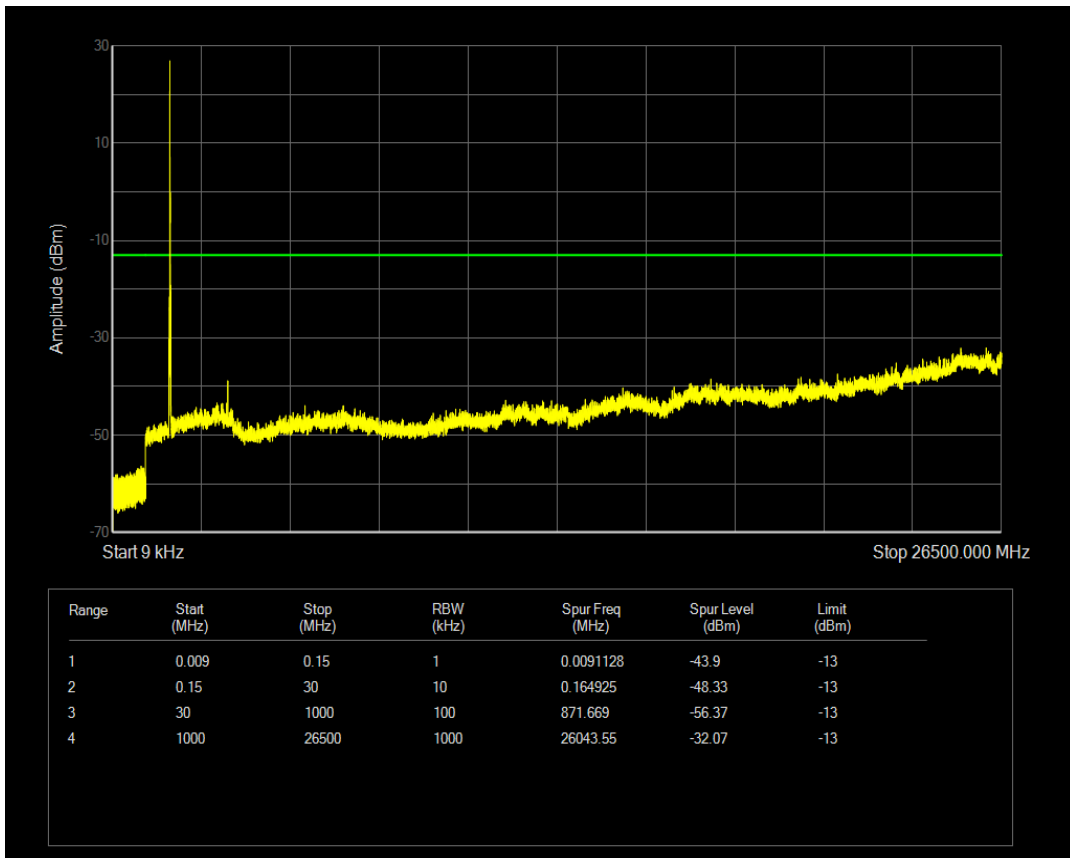

Band4 16QAM BW=10MHz Channel=20350 RB Size=1 Position=#0

Band4 16QAM BW=10MHz Channel=20350 RB Size=50 Position=#0

Band4 QPSK BW=15MHz Channel=20025 RB Size=1 Position=#0

Band4 QPSK BW=15MHz Channel=20025 RB Size=75 Position=#0

Band4 16QAM BW=15MHz Channel=20025 RB Size=1 Position=#0

Band4 16QAM BW=15MHz Channel=20025 RB Size=75 Position=#0

Band4 QPSK BW=15MHz Channel=20175 RB Size=1 Position=#0

Band4 QPSK BW=15MHz Channel=20175 RB Size=75 Position=#0