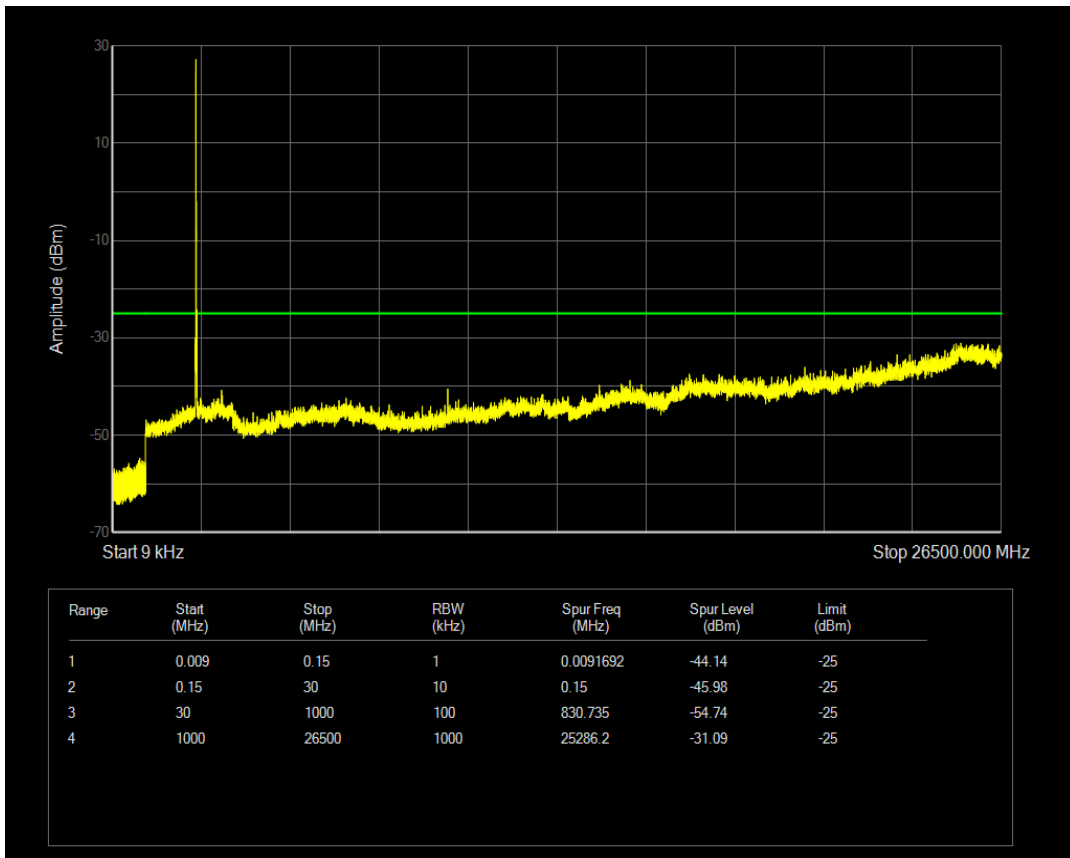

Band7 16QAM BW=10MHz Channel=20800 RB Size=1 Position=#0

Band7 16QAM BW=10MHz Channel=20800 RB Size=50 Position=#0

Band7 QPSK BW=10MHz Channel=21100 RB Size=1 Position=#0

Band7 QPSK BW=10MHz Channel=21100 RB Size=50 Position=#0

Band7 16QAM BW=10MHz Channel=21100 RB Size=1 Position=#0

Band7 16QAM BW=10MHz Channel=21100 RB Size=50 Position=#0

Band7 QPSK BW=10MHz Channel=21400 RB Size=1 Position=#0

Band7 QPSK BW=10MHz Channel=21400 RB Size=50 Position=#0

Band7 16QAM BW=10MHz Channel=21400 RB Size=1 Position=#0

Band7 16QAM BW=10MHz Channel=21400 RB Size=50 Position=#0

Band7 QPSK BW=15MHz Channel=20825 RB Size=1 Position=#0

Band7 QPSK BW=15MHz Channel=20825 RB Size=75 Position=#0