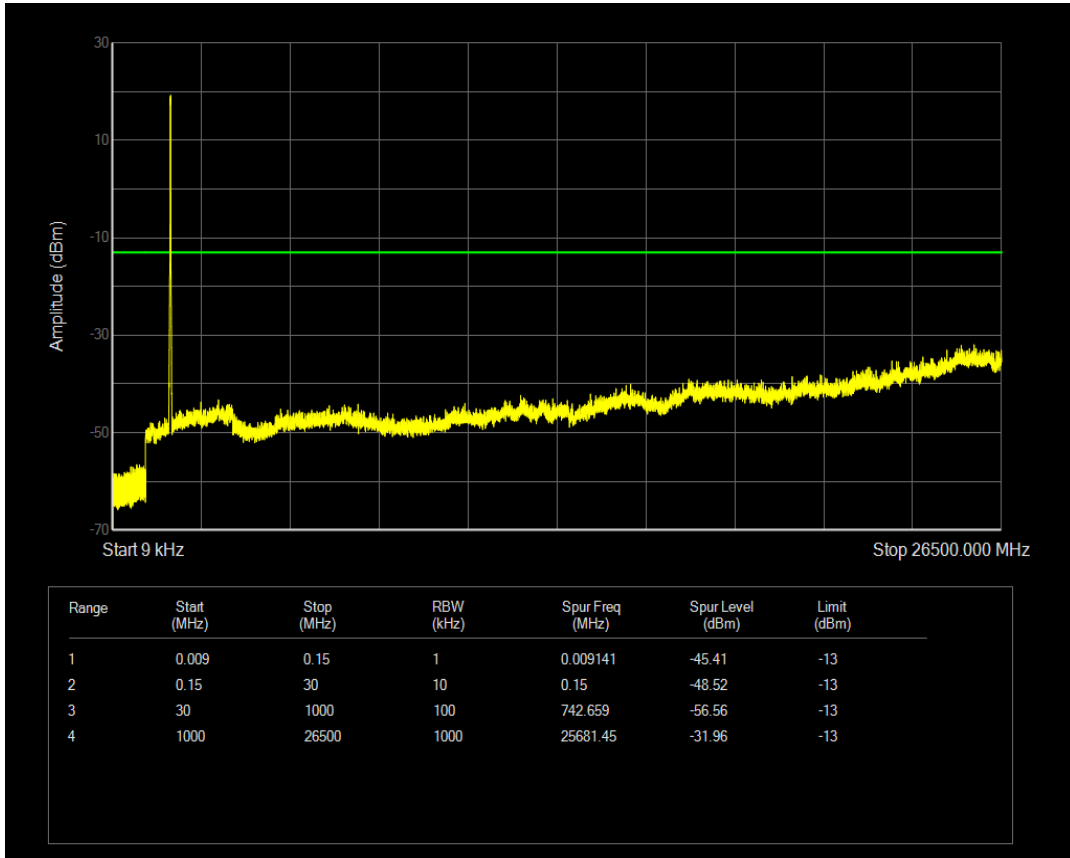

Band4 16QAM BW=20MHz Channel=20050 RB Size=1 Position=#0

Band4 16QAM BW=20MHz Channel=20050 RB Size=100 Position=#0

Band4 QPSK BW=20MHz Channel=20175 RB Size=1 Position=#0

Band4 QPSK BW=20MHz Channel=20175 RB Size=100 Position=#0

Band4 16QAM BW=20MHz Channel=20175 RB Size=1 Position=#0

Band4 16QAM BW=20MHz Channel=20175 RB Size=100 Position=#0

Band4 QPSK BW=20MHz Channel=20300 RB Size=1 Position=#0

Band4 QPSK BW=20MHz Channel=20300 RB Size=100 Position=#0

Band4 16QAM BW=20MHz Channel=20300 RB Size=1 Position=#0

Band4 16QAM BW=20MHz Channel=20300 RB Size=100 Position=#0

Band5 QPSK BW=1.4MHz Channel=20407 RB Size=1 Position=#0

Band5 QPSK BW=1.4MHz Channel=20407 RB Size=6 Position=#0