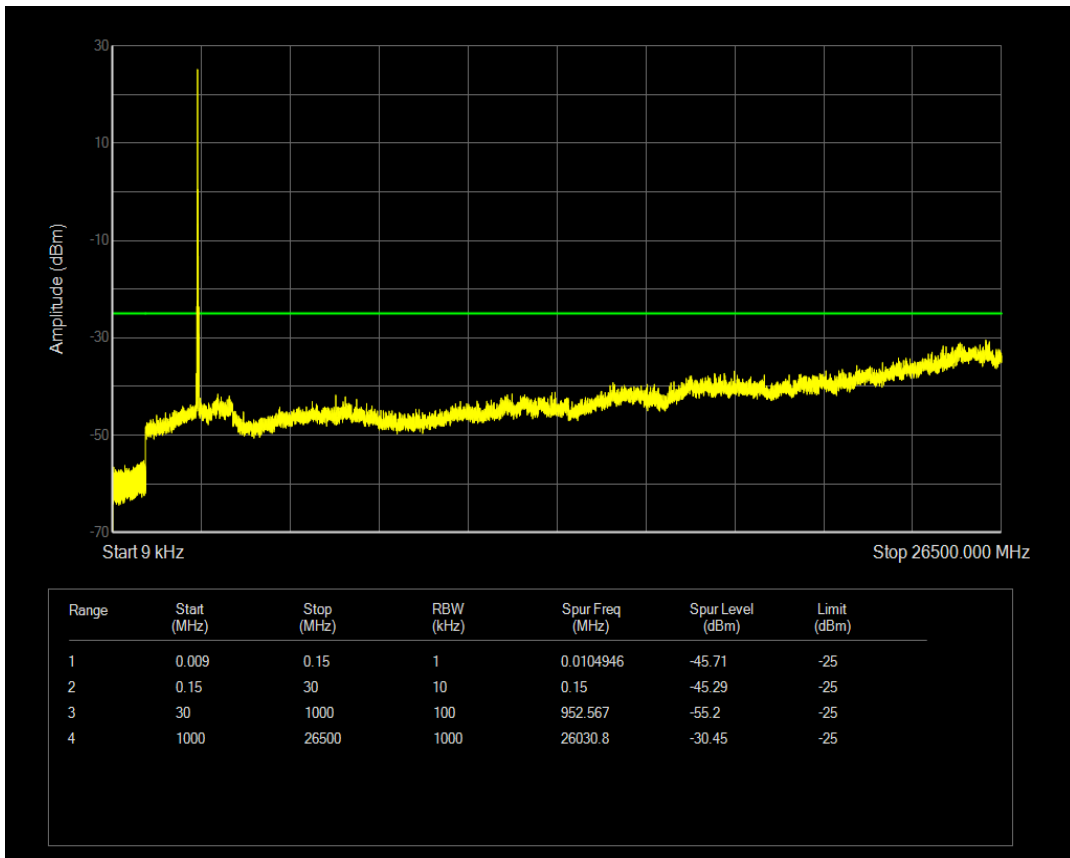

Band7 16QAM BW=20MHz Channel=20850 RB Size=1 Position=#0

Band7 16QAM BW=20MHz Channel=20850 RB Size=100 Position=#0

Band7 QPSK BW=20MHz Channel=21100 RB Size=1 Position=#0

Band7 QPSK BW=20MHz Channel=21100 RB Size=100 Position=#0

Band7 16QAM BW=20MHz Channel=21100 RB Size=1 Position=#0

Band7 16QAM BW=20MHz Channel=21100 RB Size=100 Position=#0

Band7 QPSK BW=20MHz Channel=21350 RB Size=1 Position=#0

Band7 QPSK BW=20MHz Channel=21350 RB Size=100 Position=#0

Band7 16QAM BW=20MHz Channel=21350 RB Size=1 Position=#0

Band7 16QAM BW=20MHz Channel=21350 RB Size=100 Position=#0