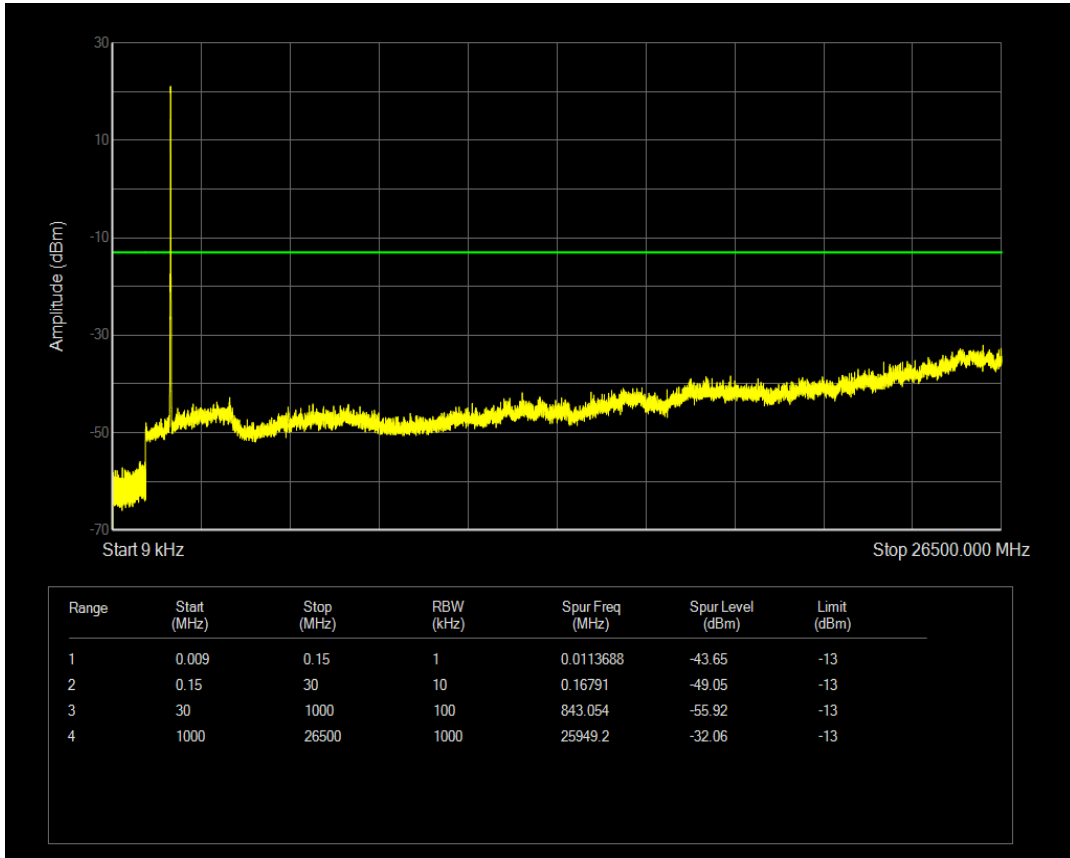

Band4 16QAM BW=10MHz Channel=20175 RB Size=1 Position=#0

Band4 16QAM BW=10MHz Channel=20175 RB Size=50 Position=#0

Band4 QPSK BW=10MHz Channel=20350 RB Size=1 Position=#0

Band4 QPSK BW=10MHz Channel=20350 RB Size=50 Position=#0

Band4 16QAM BW=10MHz Channel=20350 RB Size=1 Position=#0

Band4 16QAM BW=10MHz Channel=20350 RB Size=50 Position=#0

Band4 QPSK BW=15MHz Channel=20025 RB Size=1 Position=#0

Band4 QPSK BW=15MHz Channel=20025 RB Size=75 Position=#0