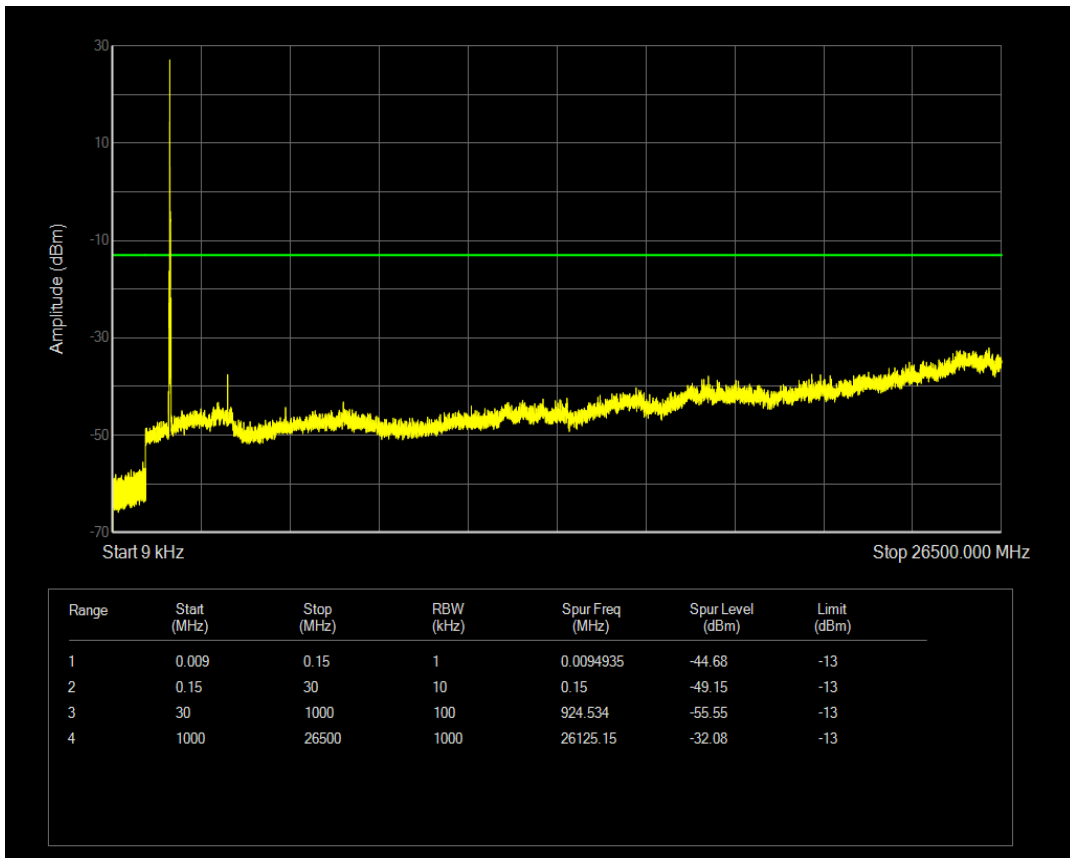

Band4 16QAM BW=20MHz Channel=20050 RB Size=1 Position=#0

Band4 16QAM BW=20MHz Channel=20050 RB Size=100 Position=#0

Band4 QPSK BW=20MHz Channel=20175 RB Size=1 Position=#0

Band4 QPSK BW=20MHz Channel=20175 RB Size=100 Position=#0

Band4 16QAM BW=20MHz Channel=20175 RB Size=1 Position=#0

Band4 16QAM BW=20MHz Channel=20175 RB Size=100 Position=#0

Band4 QPSK BW=20MHz Channel=20300 RB Size=1 Position=#0

Band4 QPSK BW=20MHz Channel=20300 RB Size=100 Position=#0