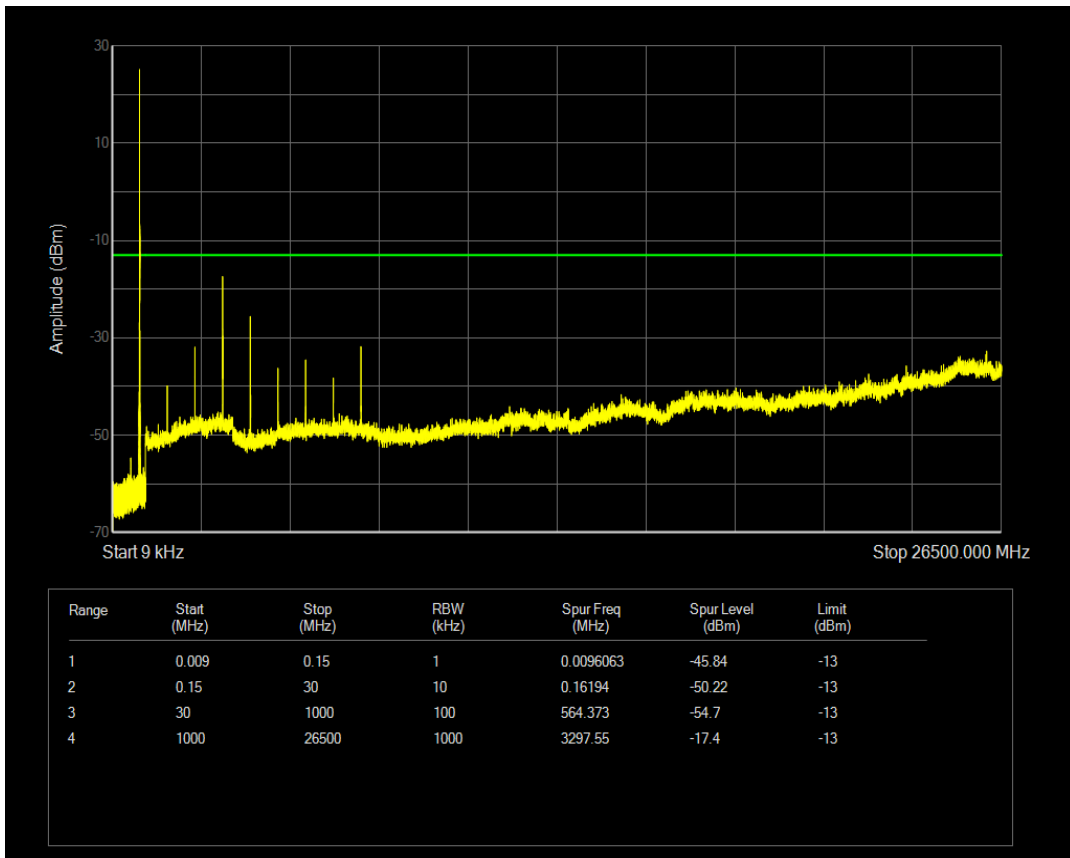

Band5 QPSK BW=5MHz Channel=20425 RB Size=1 Position=#0

Band5 QPSK BW=5MHz Channel=20425 RB Size=25 Position=#0