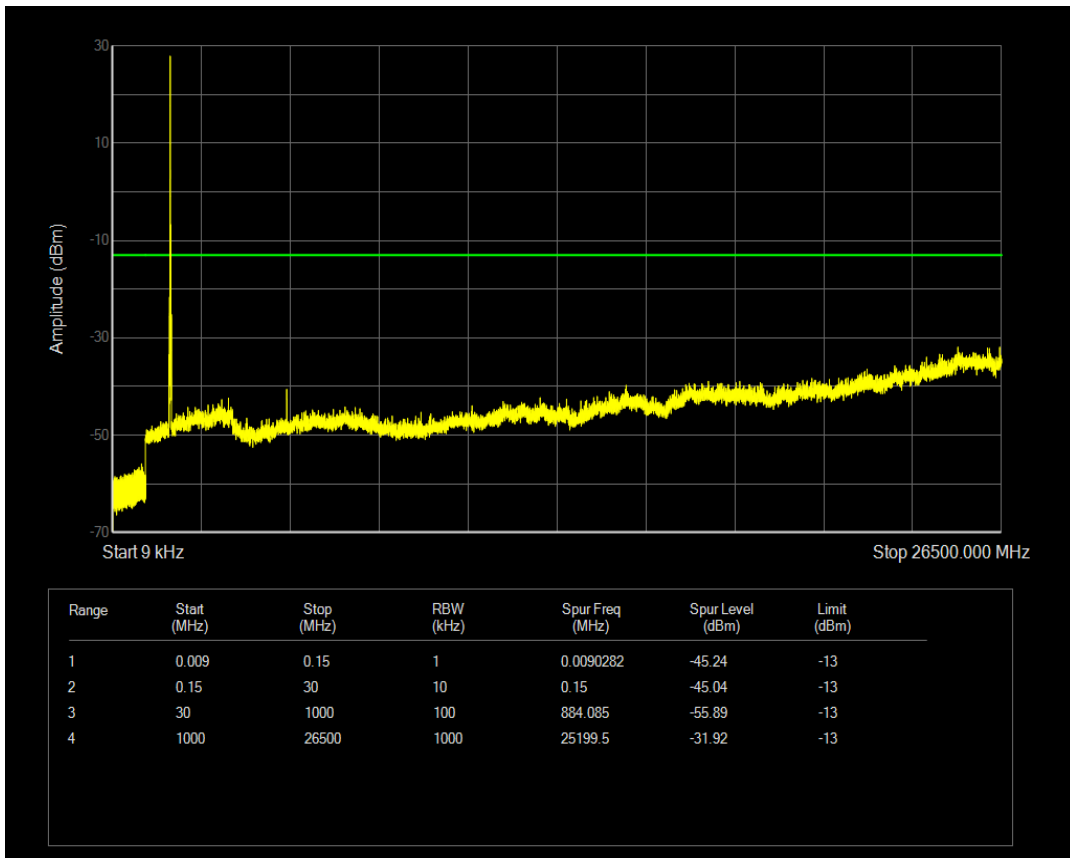

Band4 16QAM BW=20MHz Channel=20175 RB Size=1 Position=#0

Band4 16QAM BW=20MHz Channel=20175 RB Size=100 Position=#0

Band4 QPSK BW=20MHz Channel=20300 RB Size=1 Position=#0

Band4 QPSK BW=20MHz Channel=20300 RB Size=100 Position=#0

Band4 16QAM BW=20MHz Channel=20300 RB Size=1 Position=#0

Band4 16QAM BW=20MHz Channel=20300 RB Size=100 Position=#0

Band5 QPSK BW=1.4MHz Channel=20407 RB Size=1 Position=#0

Band5 QPSK BW=1.4MHz Channel=20407 RB Size=6 Position=#0