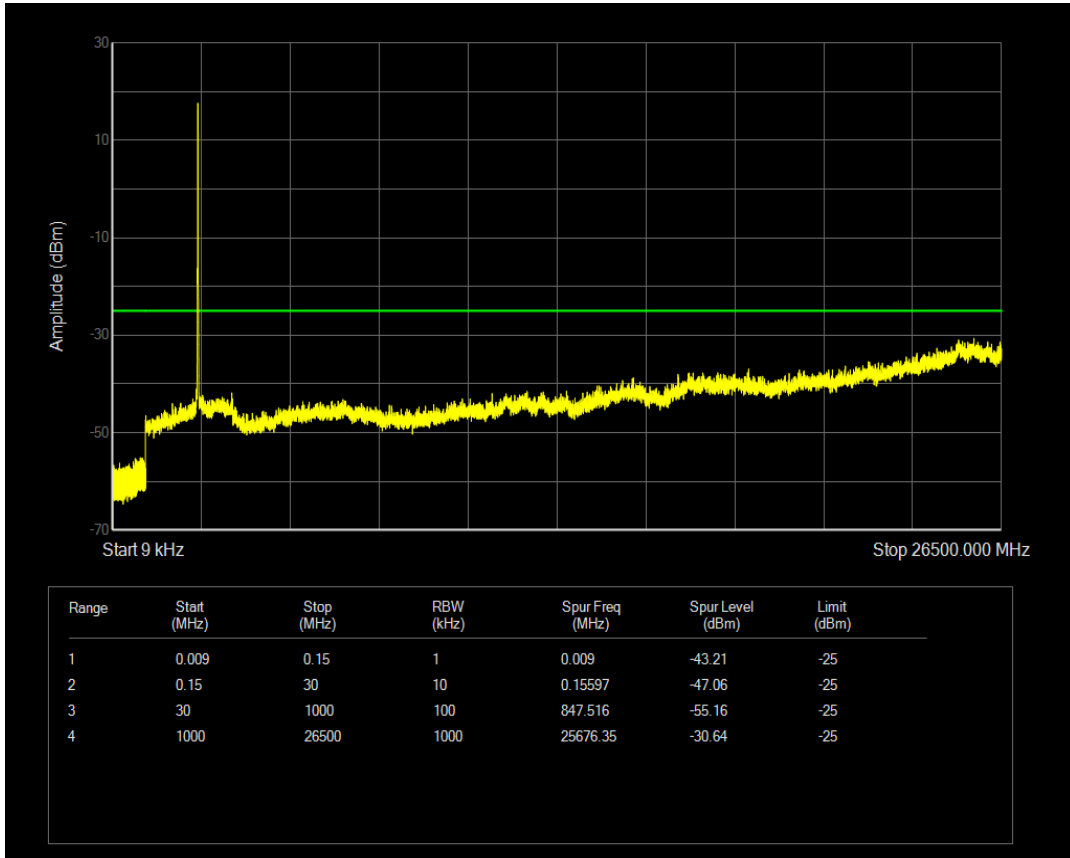

Band7 16QAM BW=15MHz Channel=21375 RB Size=75 Position=#0

Band7 QPSK BW=20MHz Channel=20850 RB Size=1 Position=#0