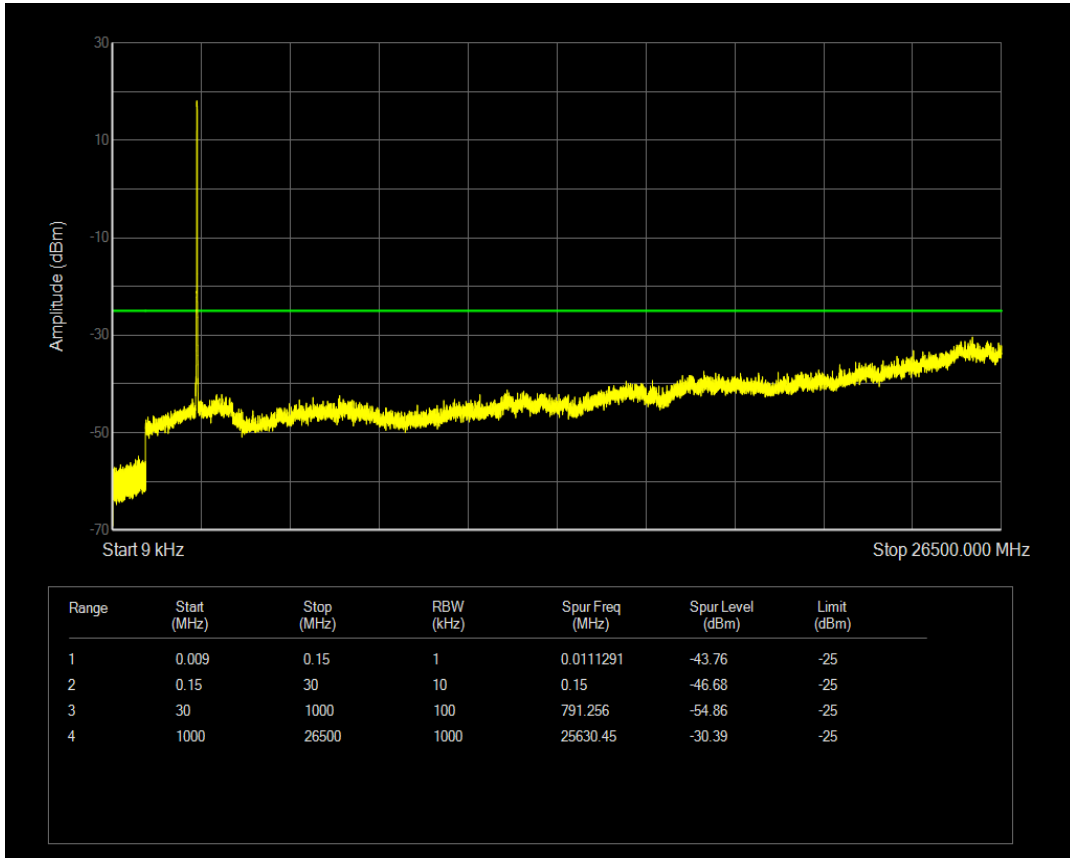

Band7 16QAM BW=15MHz Channel=21100 RB Size=75 Position=#0

Band7 QPSK BW=15MHz Channel=21375 RB Size=1 Position=#0