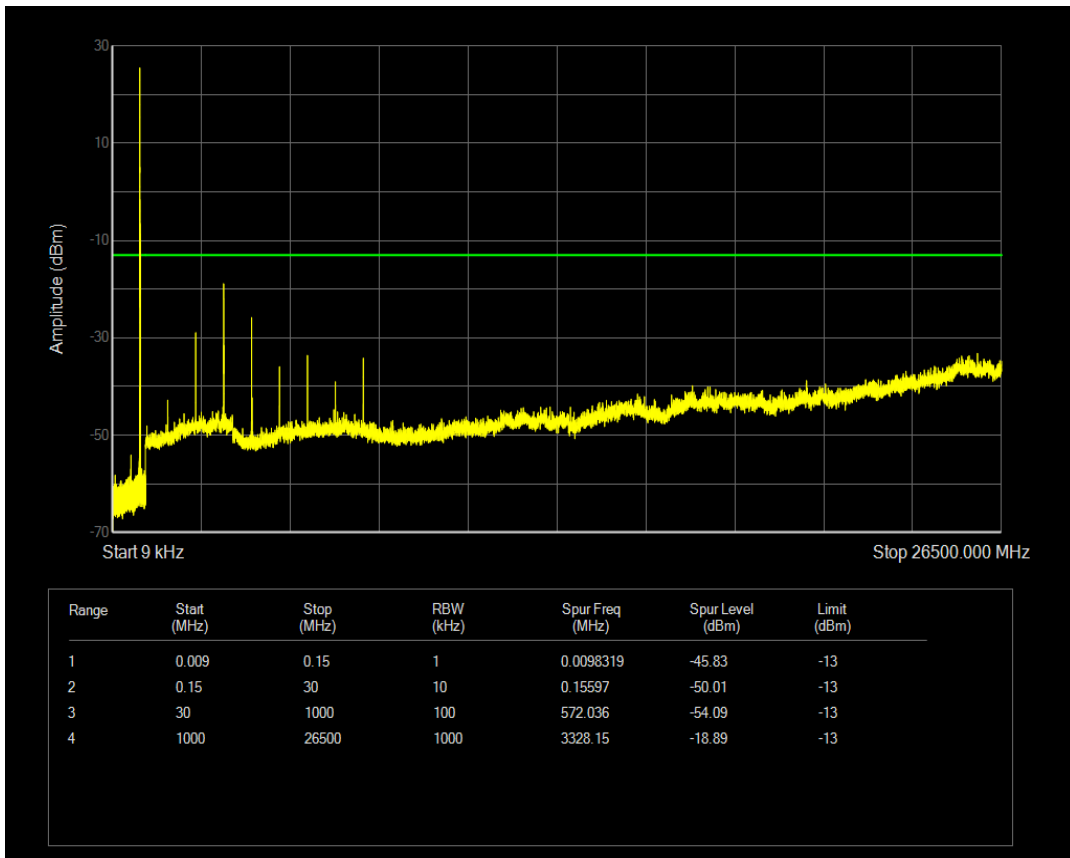

Band5 16QAM BW=10MHz Channel=20450 RB Size=1 Position=#0

Band5 16QAM BW=10MHz Channel=20450 RB Size=50 Position=#0

Band5 QPSK BW=10MHz Channel=20525 RB Size=1 Position=#0

Band5 QPSK BW=10MHz Channel=20525 RB Size=50 Position=#0

Band5 16QAM BW=10MHz Channel=20525 RB Size=1 Position=#0

Band5 16QAM BW=10MHz Channel=20525 RB Size=50 Position=#0

Band5 QPSK BW=10MHz Channel=20600 RB Size=1 Position=#0

Band5 QPSK BW=10MHz Channel=20600 RB Size=50 Position=#0