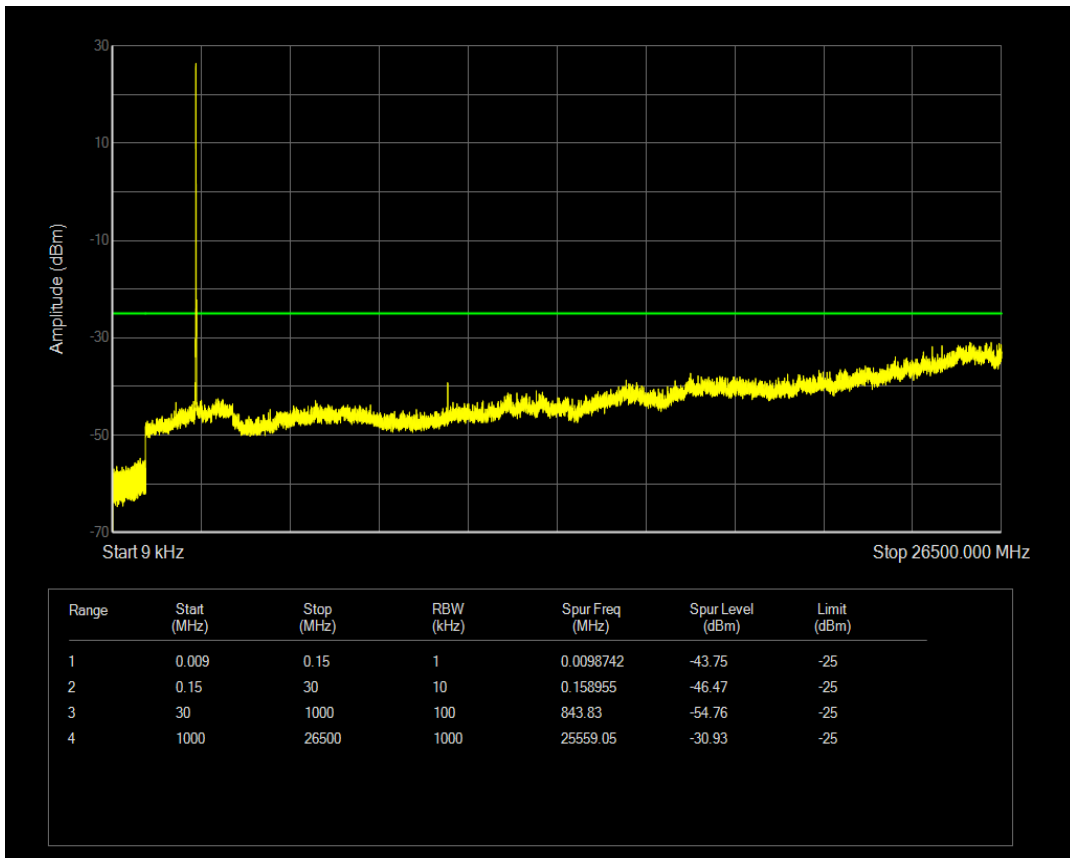

Band7 16QAM BW=5MHz Channel=21425 RB Size=1 Position=#0

Band7 16QAM BW=5MHz Channel=21425 RB Size=25 Position=#0

Band7 QPSK BW=10MHz Channel=20800 RB Size=1 Position=#0

Band7 QPSK BW=10MHz Channel=20800 RB Size=50 Position=#0

Band7 16QAM BW=10MHz Channel=20800 RB Size=1 Position=#0

Band7 16QAM BW=10MHz Channel=20800 RB Size=50 Position=#0

Band7 QPSK BW=10MHz Channel=21100 RB Size=1 Position=#0

Band7 QPSK BW=10MHz Channel=21100 RB Size=50 Position=#0