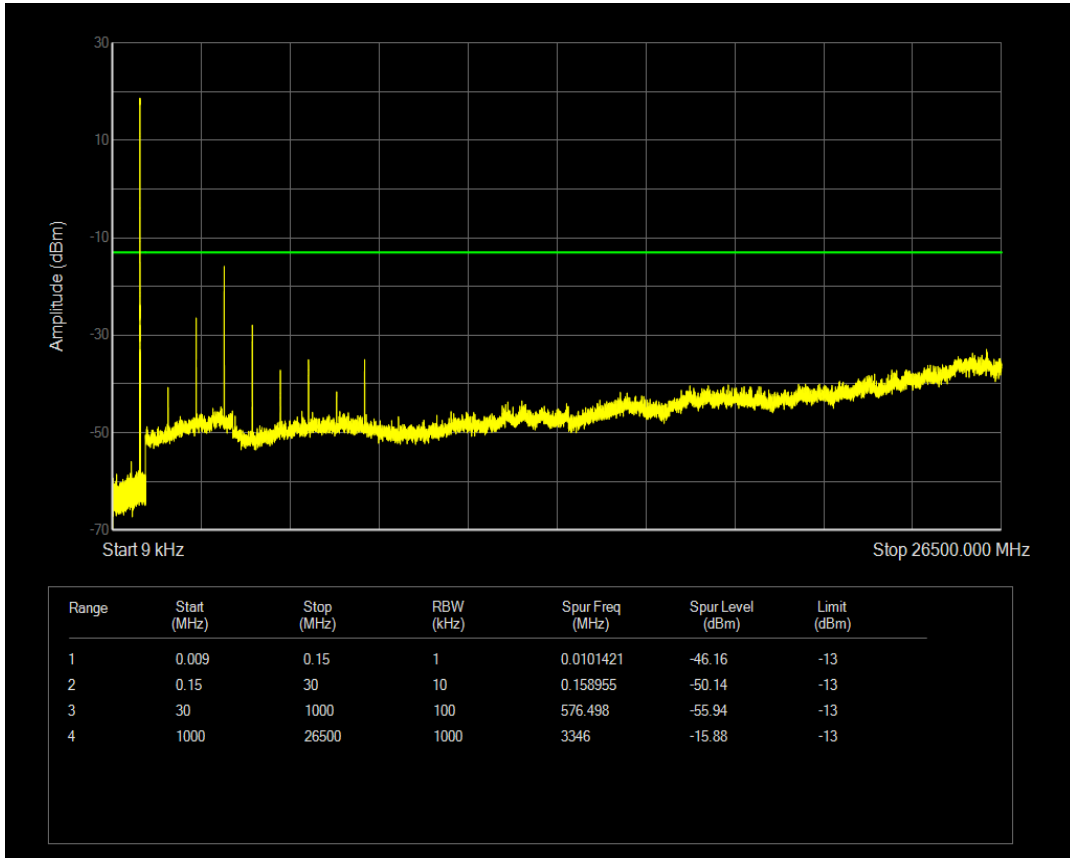

Band5 16QAM BW=1.4MHz Channel=20407 RB Size=1 Position=#0

Band5 16QAM BW=1.4MHz Channel=20407 RB Size=6 Position=#0

Band5 QPSK BW=1.4MHz Channel=20525 RB Size=1 Position=#0

Band5 QPSK BW=1.4MHz Channel=20525 RB Size=6 Position=#0