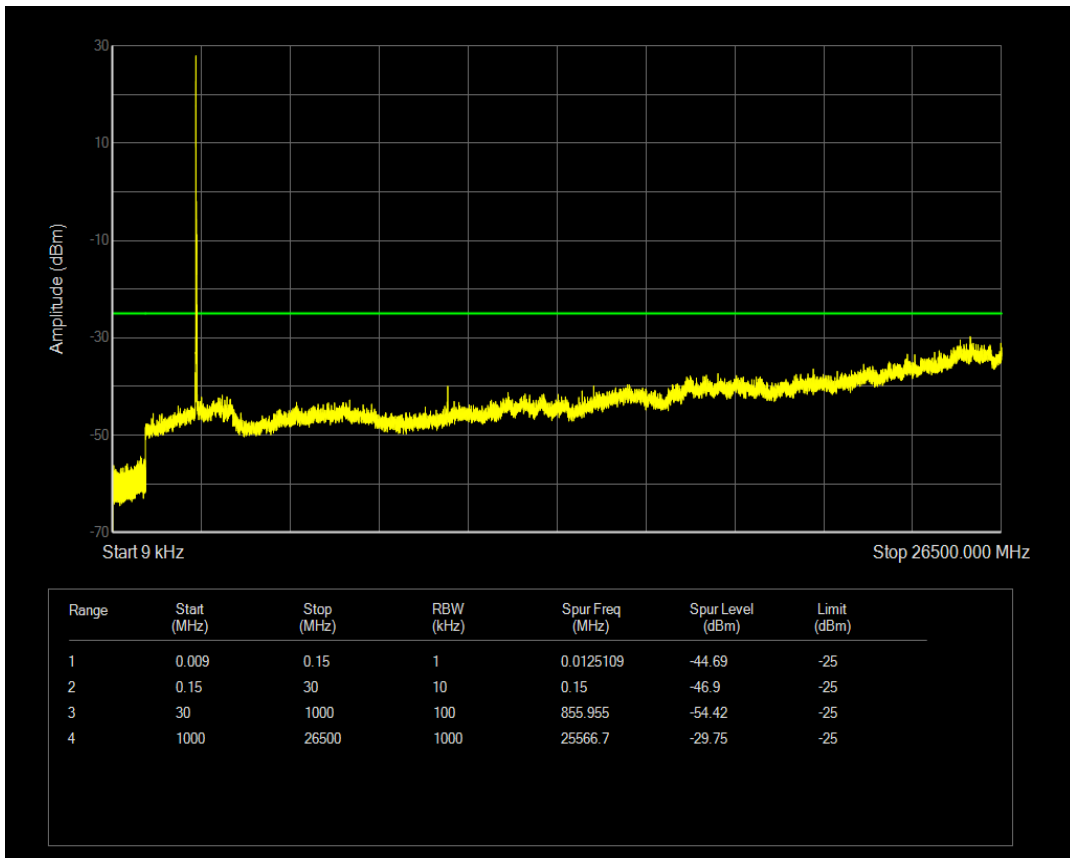

Band7 16QAM BW=15MHz Channel=21375 RB Size=1 Position=#0

Band7 16QAM BW=15MHz Channel=21375 RB Size=75 Position=#0

Band7 QPSK BW=20MHz Channel=20850 RB Size=1 Position=#0

Band7 QPSK BW=20MHz Channel=20850 RB Size=100 Position=#0

Band7 16QAM BW=20MHz Channel=20850 RB Size=1 Position=#0

Band7 16QAM BW=20MHz Channel=20850 RB Size=100 Position=#0

Band7 QPSK BW=20MHz Channel=21100 RB Size=1 Position=#0

Band7 QPSK BW=20MHz Channel=21100 RB Size=100 Position=#0