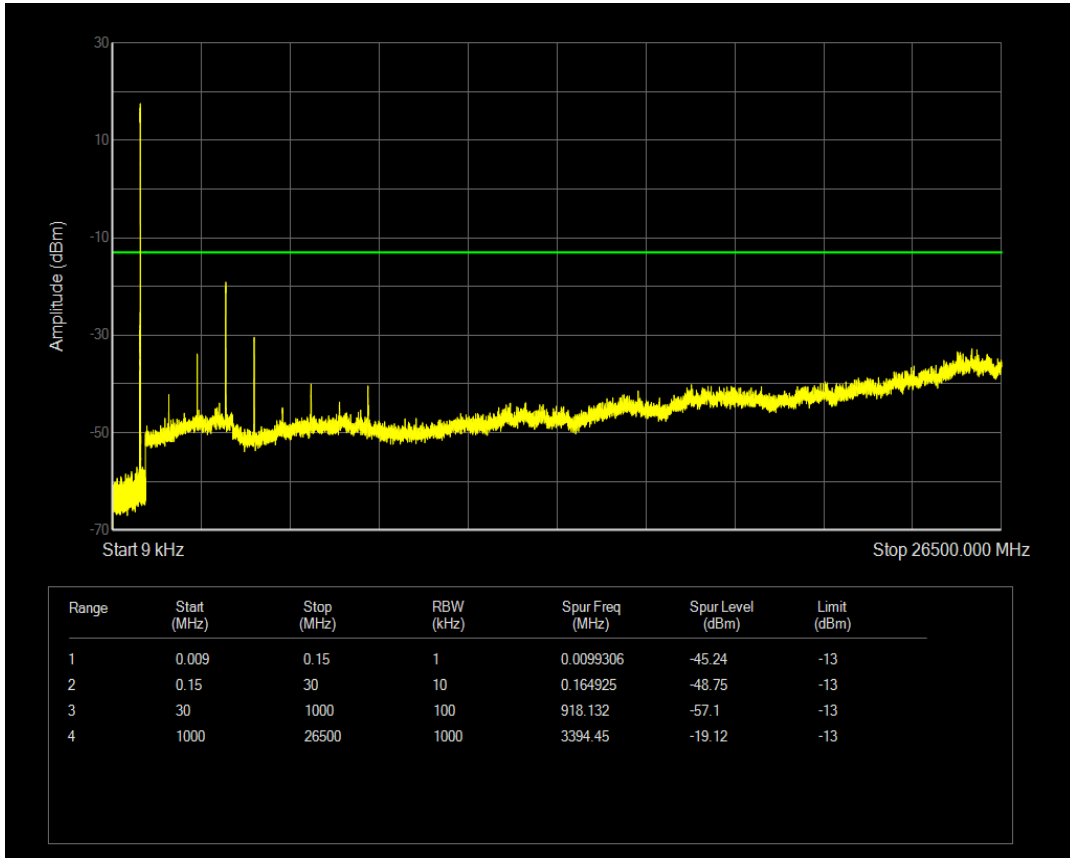

Band5 16QAM BW=3MHz Channel=20635 RB Size=15 Position=#0

Band5 QPSK BW=5MHz Channel=20425 RB Size=1 Position=#0