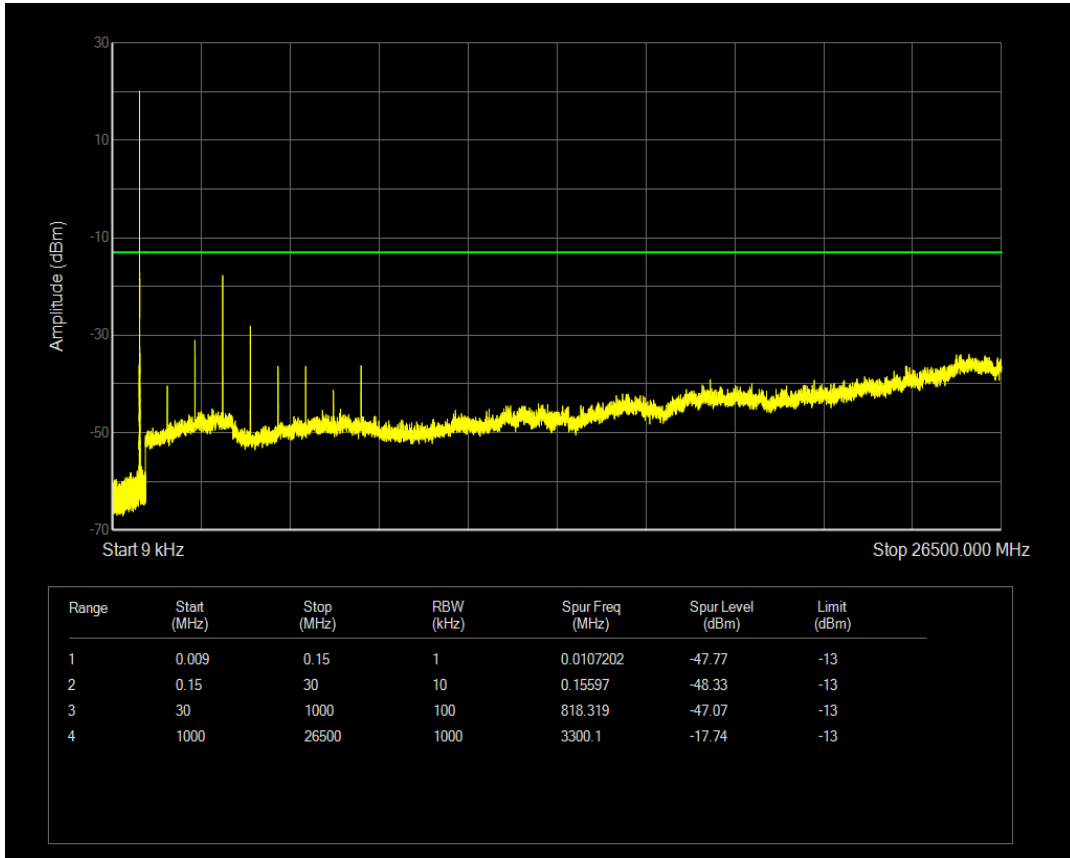

Band4 16QAM BW=20MHz Channel=20300 RB Size=1 Position=#0

Band4 16QAM BW=20MHz Channel=20300 RB Size=100 Position=#0

Band5 QPSK BW=1.4MHz Channel=20407 RB Size=1 Position=#0

Band5 QPSK BW=1.4MHz Channel=20407 RB Size=6 Position=#0