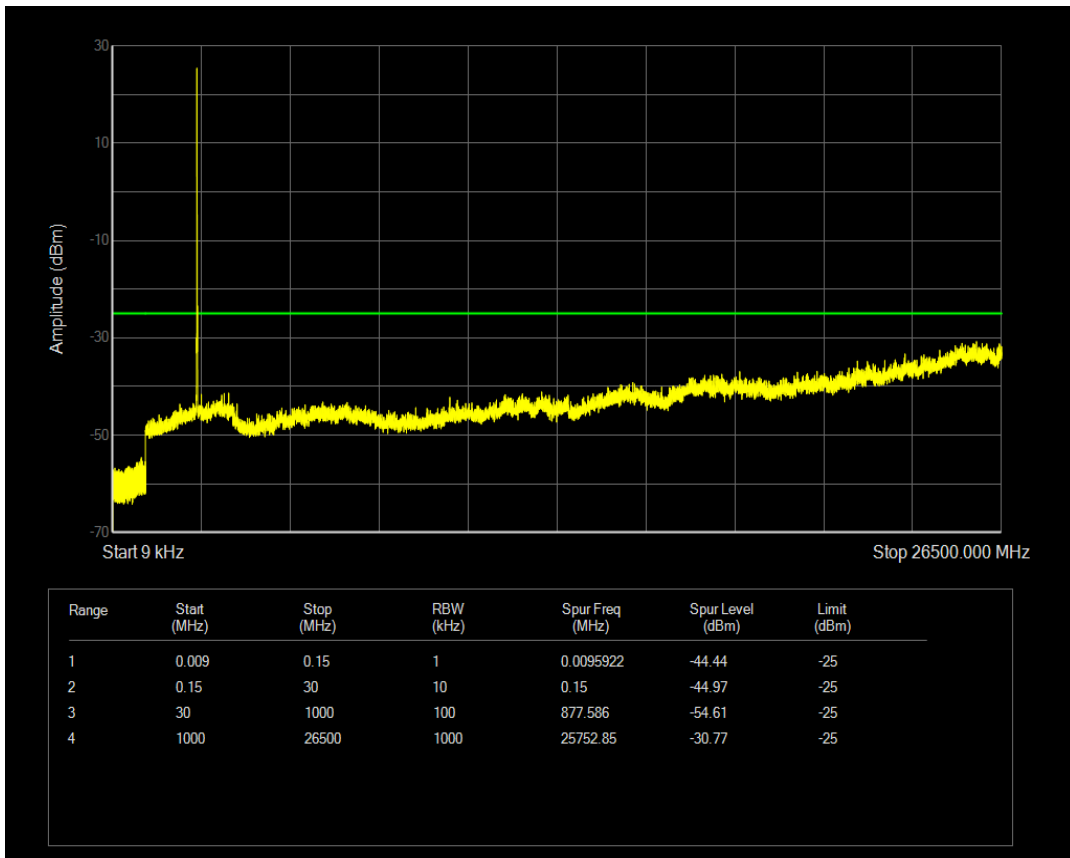

Band7 16QAM BW=5MHz Channel=21425 RB Size=1 Position=#0

Band7 16QAM BW=5MHz Channel=21425 RB Size=25 Position=#0

Band7 QPSK BW=10MHz Channel=20800 RB Size=1 Position=#0

Band7 QPSK BW=10MHz Channel=20800 RB Size=50 Position=#0

Band7 16QAM BW=10MHz Channel=20800 RB Size=1 Position=#0

Band7 16QAM BW=10MHz Channel=20800 RB Size=50 Position=#0

Band7 QPSK BW=10MHz Channel=21100 RB Size=1 Position=#0

Band7 QPSK BW=10MHz Channel=21100 RB Size=50 Position=#0