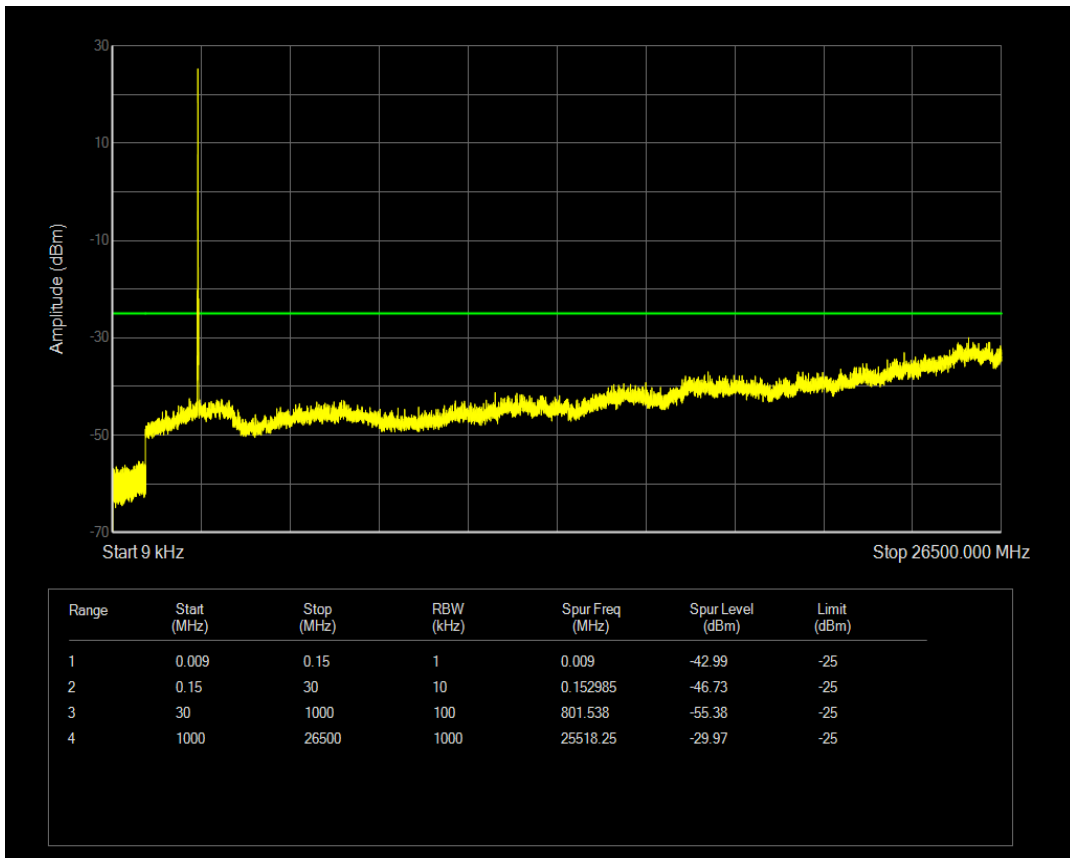

Band7 16QAM BW=10MHz Channel=20800 RB Size=1 Position=#0

Band7 16QAM BW=10MHz Channel=20800 RB Size=50 Position=#0

Band7 QPSK BW=10MHz Channel=21100 RB Size=1 Position=#0

Band7 QPSK BW=10MHz Channel=21100 RB Size=50 Position=#0

Band7 16QAM BW=10MHz Channel=21100 RB Size=1 Position=#0

Band7 16QAM BW=10MHz Channel=21100 RB Size=50 Position=#0

Band7 QPSK BW=10MHz Channel=21400 RB Size=1 Position=#0

Band7 QPSK BW=10MHz Channel=21400 RB Size=50 Position=#0

Band7 16QAM BW=10MHz Channel=21400 RB Size=1 Position=#0

Band7 16QAM BW=10MHz Channel=21400 RB Size=50 Position=#0

Band7 QPSK BW=15MHz Channel=20825 RB Size=1 Position=#0

Band7 QPSK BW=15MHz Channel=20825 RB Size=75 Position=#0