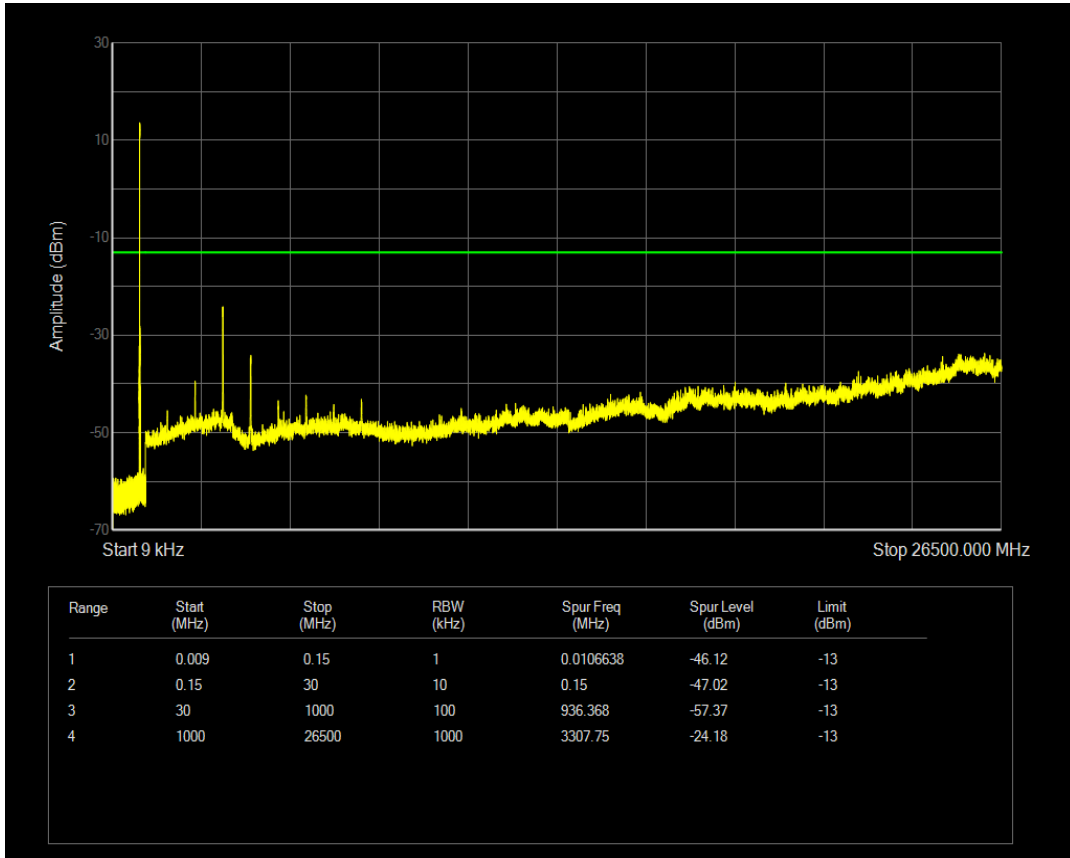

Band5 16QAM BW=3MHz Channel=20635 RB Size=1 Position=#0

Band5 16QAM BW=3MHz Channel=20635 RB Size=15 Position=#0

Band5 QPSK BW=5MHz Channel=20425 RB Size=1 Position=#0

Band5 QPSK BW=5MHz Channel=20425 RB Size=25 Position=#0

Band5 16QAM BW=5MHz Channel=20425 RB Size=1 Position=#0

Band5 16QAM BW=5MHz Channel=20425 RB Size=25 Position=#0

Band5 QPSK BW=5MHz Channel=20525 RB Size=1 Position=#0

Band5 QPSK BW=5MHz Channel=20525 RB Size=25 Position=#0