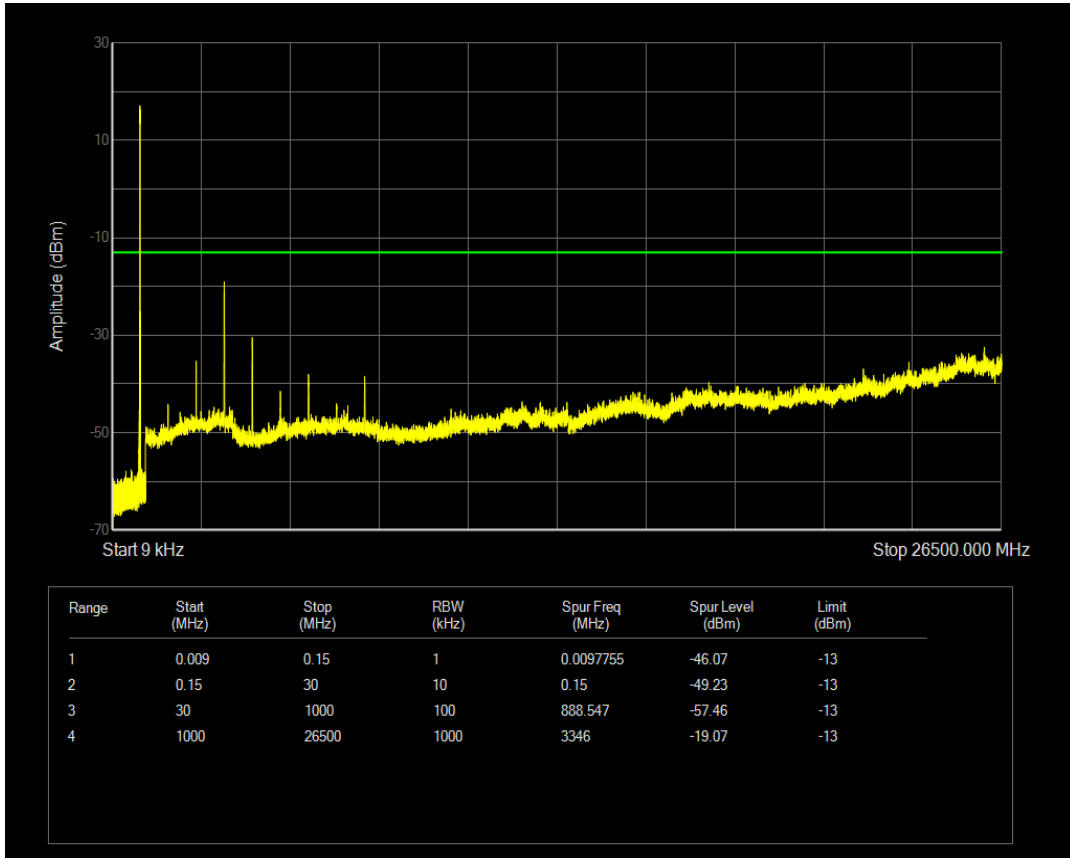

Band5 16QAM BW=3MHz Channel=20415 RB Size=1 Position=#0

Band5 16QAM BW=3MHz Channel=20415 RB Size=15 Position=#0

Band5 QPSK BW=3MHz Channel=20525 RB Size=1 Position=#0

Band5 QPSK BW=3MHz Channel=20525 RB Size=15 Position=#0