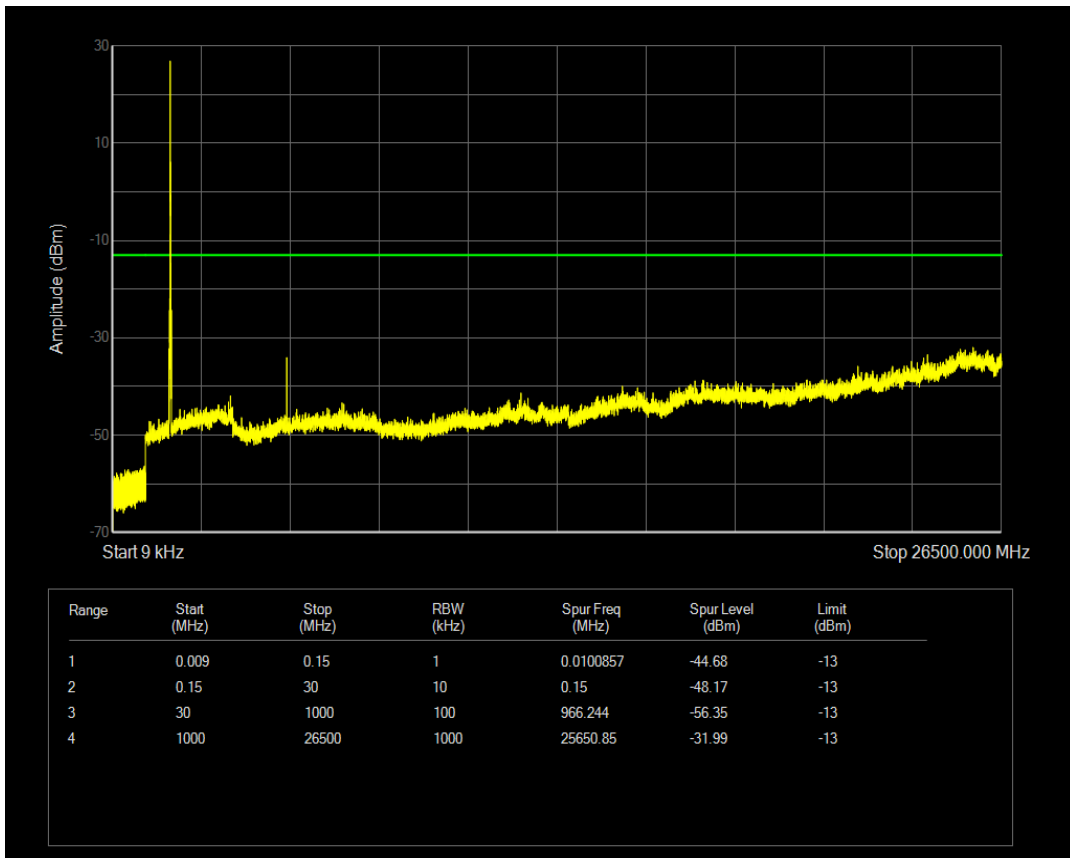

Band4 16QAM BW=20MHz Channel=20050 RB Size=1 Position=#0

Band4 16QAM BW=20MHz Channel=20050 RB Size=100 Position=#0

Band4 QPSK BW=20MHz Channel=20175 RB Size=1 Position=#0

Band4 QPSK BW=20MHz Channel=20175 RB Size=100 Position=#0

Band4 16QAM BW=20MHz Channel=20175 RB Size=1 Position=#0

Band4 16QAM BW=20MHz Channel=20175 RB Size=100 Position=#0

Band4 QPSK BW=20MHz Channel=20300 RB Size=1 Position=#0

Band4 QPSK BW=20MHz Channel=20300 RB Size=100 Position=#0