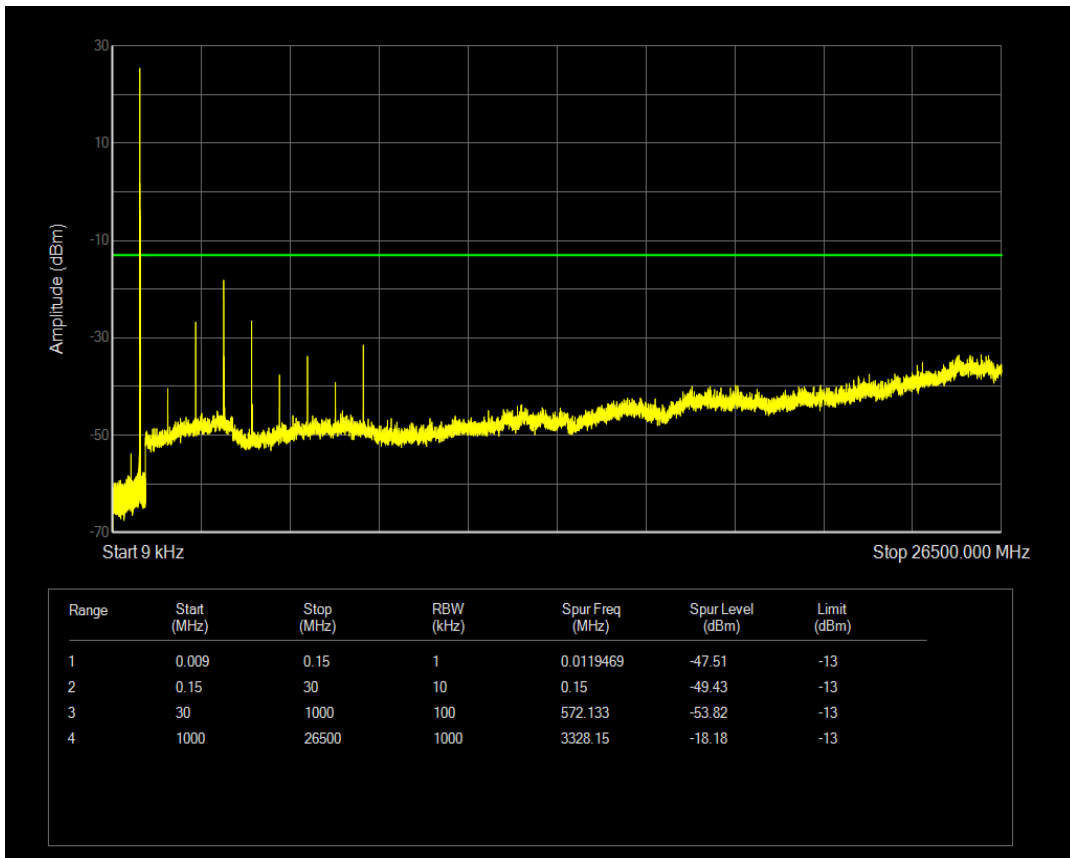

Band5 16QAM BW=5MHz Channel=20625 RB Size=1 Position=#0

Band5 16QAM BW=5MHz Channel=20625 RB Size=25 Position=#0

Band5 QPSK BW=10MHz Channel=20450 RB Size=1 Position=#0

Band5 QPSK BW=10MHz Channel=20450 RB Size=50 Position=#0

Band5 16QAM BW=10MHz Channel=20450 RB Size=1 Position=#0

Band5 16QAM BW=10MHz Channel=20450 RB Size=50 Position=#0

Band5 QPSK BW=10MHz Channel=20525 RB Size=1 Position=#0

Band5 QPSK BW=10MHz Channel=20525 RB Size=50 Position=#0