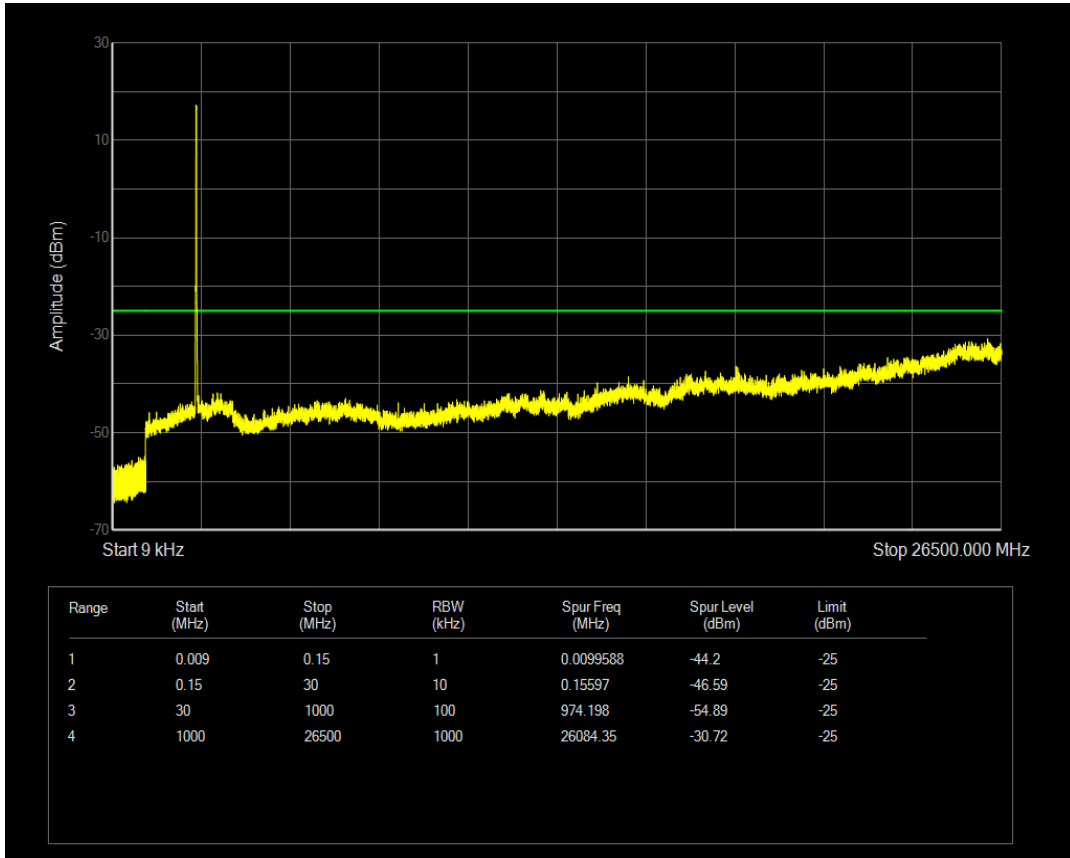

Band7 16QAM BW=15MHz Channel=21375 RB Size=1 Position=#0

Band7 16QAM BW=15MHz Channel=21375 RB Size=75 Position=#0

Band7 QPSK BW=20MHz Channel=20850 RB Size=1 Position=#0

Band7 QPSK BW=20MHz Channel=20850 RB Size=100 Position=#0

Band7 16QAM BW=20MHz Channel=20850 RB Size=1 Position=#0

Band7 16QAM BW=20MHz Channel=20850 RB Size=100 Position=#0

Band7 QPSK BW=20MHz Channel=21100 RB Size=1 Position=#0

Band7 QPSK BW=20MHz Channel=21100 RB Size=100 Position=#0