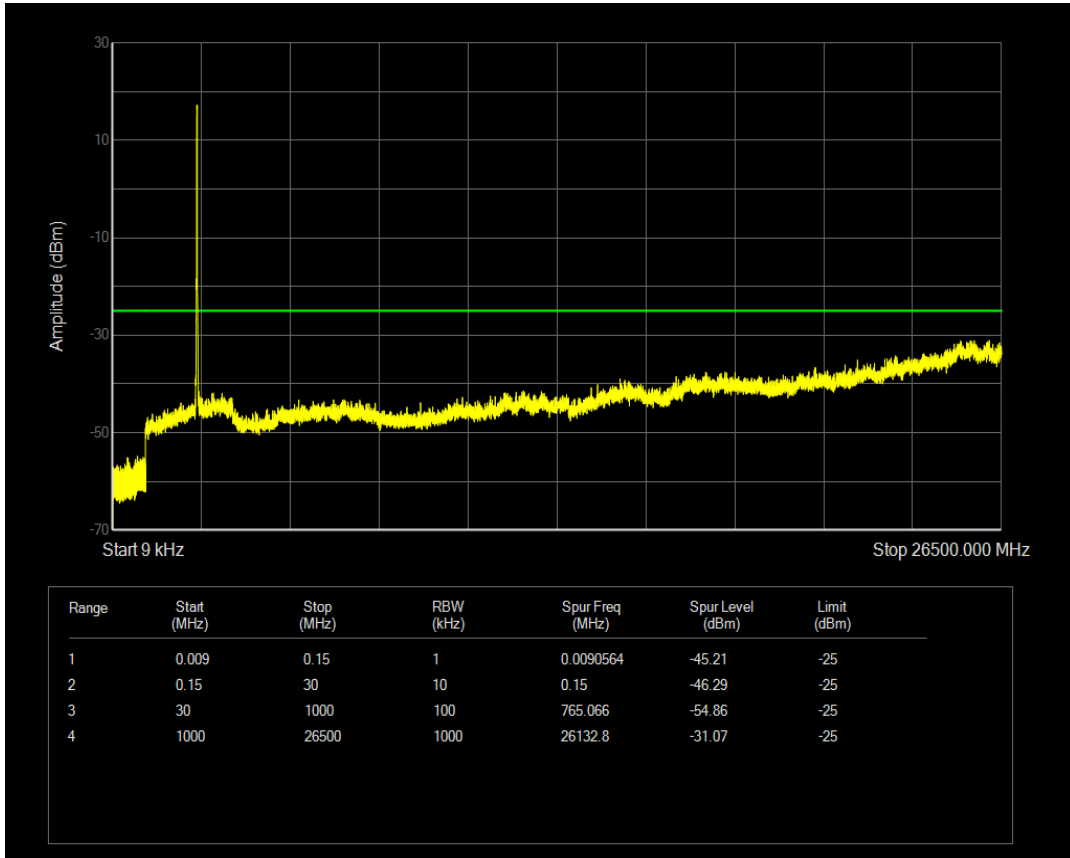

Band7 16QAM BW=20MHz Channel=20850 RB Size=1 Position=#0

Band7 16QAM BW=20MHz Channel=20850 RB Size=100 Position=#0

Band7 QPSK BW=20MHz Channel=21100 RB Size=1 Position=#0

Band7 QPSK BW=20MHz Channel=21100 RB Size=100 Position=#0

Band7 16QAM BW=20MHz Channel=21100 RB Size=1 Position=#0

Band7 16QAM BW=20MHz Channel=21100 RB Size=100 Position=#0

Band7 QPSK BW=20MHz Channel=21350 RB Size=1 Position=#0

Band7 QPSK BW=20MHz Channel=21350 RB Size=100 Position=#0