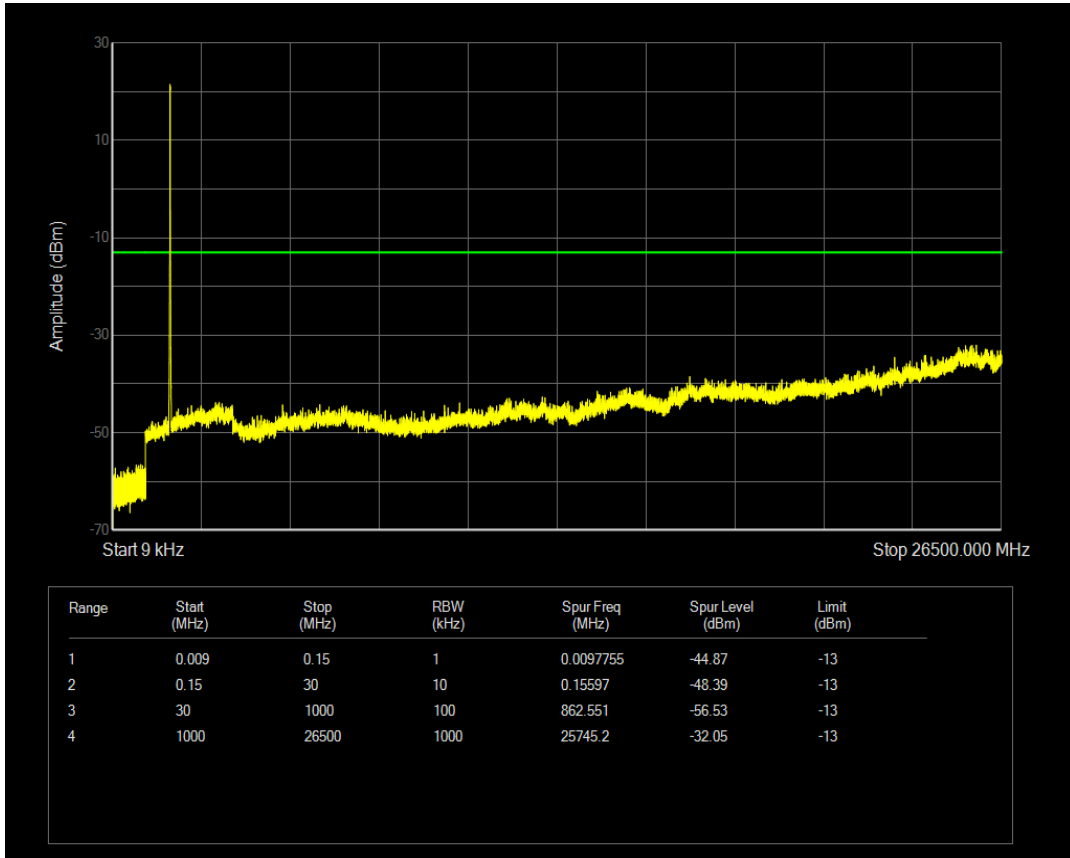

Band4 16QAM BW=10MHz Channel=20000 RB Size=1 Position=#0

Band4 16QAM BW=10MHz Channel=20000 RB Size=50 Position=#0

Band4 QPSK BW=10MHz Channel=20175 RB Size=1 Position=#0

Band4 QPSK BW=10MHz Channel=20175 RB Size=50 Position=#0

Band4 16QAM BW=10MHz Channel=20175 RB Size=1 Position=#0

Band4 16QAM BW=10MHz Channel=20175 RB Size=50 Position=#0

Band4 QPSK BW=10MHz Channel=20350 RB Size=1 Position=#0

Band4 QPSK BW=10MHz Channel=20350 RB Size=50 Position=#0