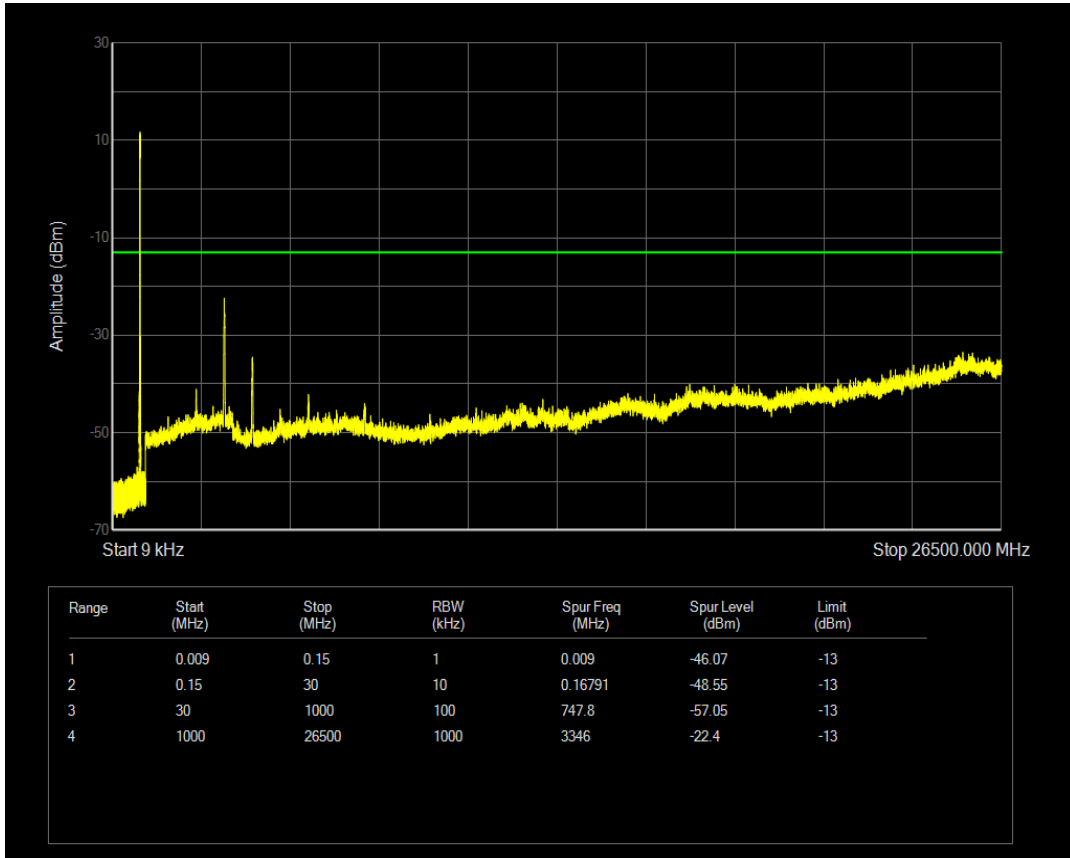

Band5 16QAM BW=10MHz Channel=20450 RB Size=1 Position=#0

Band5 16QAM BW=10MHz Channel=20450 RB Size=50 Position=#0

Band5 QPSK BW=10MHz Channel=20525 RB Size=1 Position=#0

Band5 QPSK BW=10MHz Channel=20525 RB Size=50 Position=#0

Band5 16QAM BW=10MHz Channel=20525 RB Size=1 Position=#0

Band5 16QAM BW=10MHz Channel=20525 RB Size=50 Position=#0

Band5 QPSK BW=10MHz Channel=20600 RB Size=1 Position=#0

Band5 QPSK BW=10MHz Channel=20600 RB Size=50 Position=#0