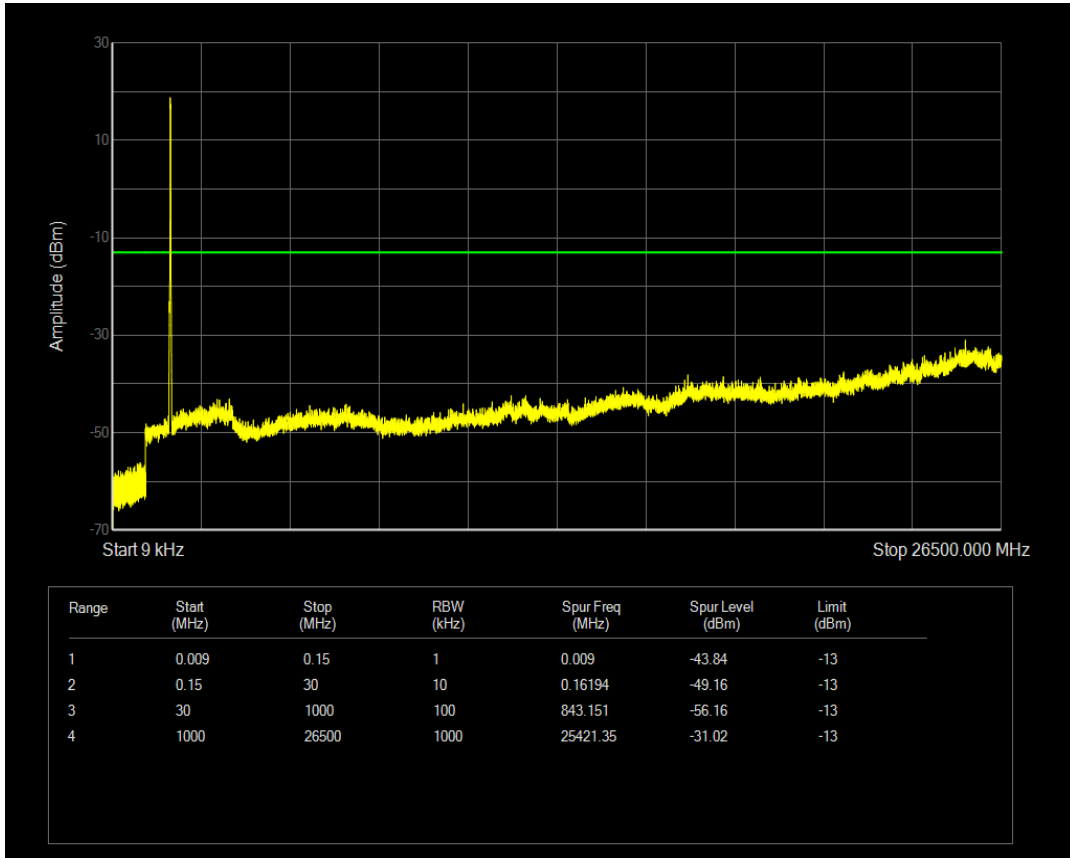

Band4 16QAM BW=20MHz Channel=20050 RB Size=1 Position=#0

Band4 16QAM BW=20MHz Channel=20050 RB Size=100 Position=#0

Band4 QPSK BW=20MHz Channel=20175 RB Size=1 Position=#0

Band4 QPSK BW=20MHz Channel=20175 RB Size=100 Position=#0

Band4 16QAM BW=20MHz Channel=20175 RB Size=1 Position=#0

Band4 16QAM BW=20MHz Channel=20175 RB Size=100 Position=#0

Band4 QPSK BW=20MHz Channel=20300 RB Size=1 Position=#0

Band4 QPSK BW=20MHz Channel=20300 RB Size=100 Position=#0

Band4 16QAM BW=20MHz Channel=20300 RB Size=1 Position=#0

Band4 16QAM BW=20MHz Channel=20300 RB Size=100 Position=#0

Band5 QPSK BW=1.4MHz Channel=20407 RB Size=1 Position=#0

Band5 QPSK BW=1.4MHz Channel=20407 RB Size=6 Position=#0