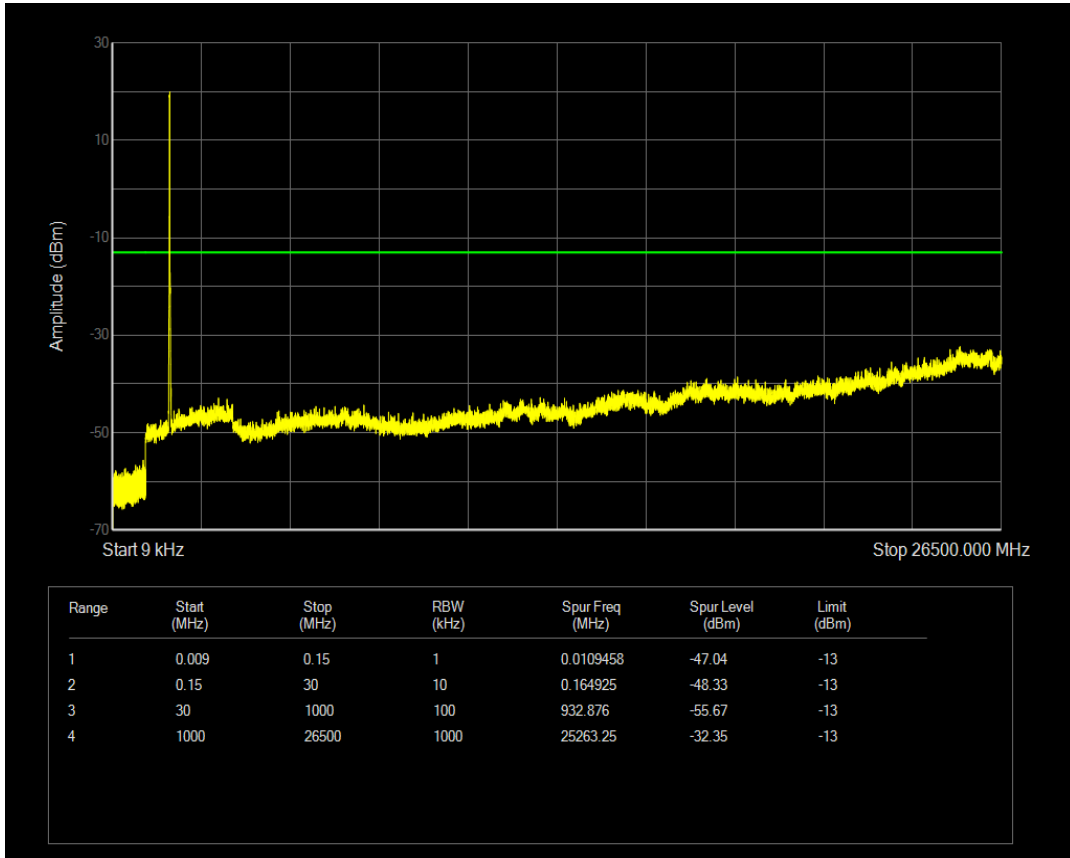

Band4 16QAM BW=10MHz Channel=20350 RB Size=1 Position=#0

Band4 16QAM BW=10MHz Channel=20350 RB Size=50 Position=#0

Band4 QPSK BW=15MHz Channel=20025 RB Size=1 Position=#0

Band4 QPSK BW=15MHz Channel=20025 RB Size=75 Position=#0

Band4 16QAM BW=15MHz Channel=20025 RB Size=1 Position=#0

Band4 16QAM BW=15MHz Channel=20025 RB Size=75 Position=#0

Band4 QPSK BW=15MHz Channel=20175 RB Size=1 Position=#0

Band4 QPSK BW=15MHz Channel=20175 RB Size=75 Position=#0