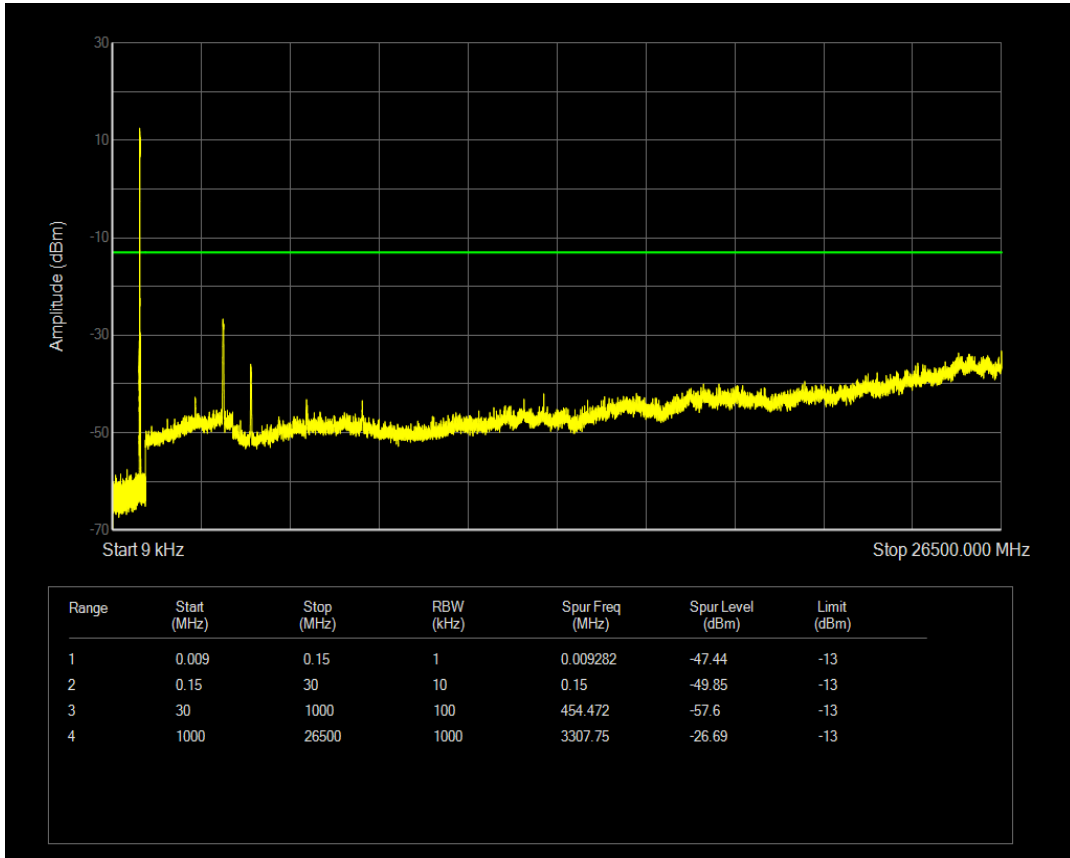

Band5 16QAM BW=5MHz Channel=20625 RB Size=1 Position=#0

Band5 16QAM BW=5MHz Channel=20625 RB Size=25 Position=#0

Band5 QPSK BW=10MHz Channel=20450 RB Size=1 Position=#0

Band5 QPSK BW=10MHz Channel=20450 RB Size=50 Position=#0

Band5 16QAM BW=10MHz Channel=20450 RB Size=1 Position=#0

Band5 16QAM BW=10MHz Channel=20450 RB Size=50 Position=#0

Band5 QPSK BW=10MHz Channel=20525 RB Size=1 Position=#0

Band5 QPSK BW=10MHz Channel=20525 RB Size=50 Position=#0