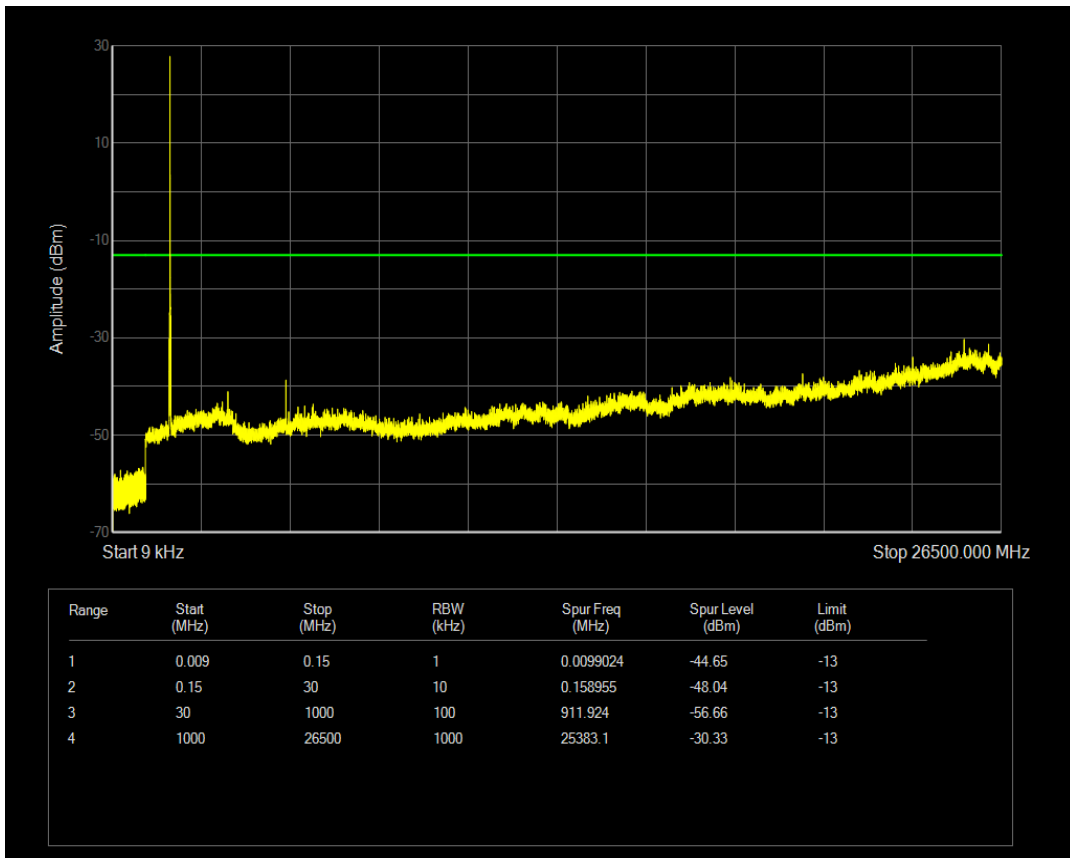

Band4 16QAM BW=10MHz Channel=20000 RB Size=1 Position=#0

Band4 16QAM BW=10MHz Channel=20000 RB Size=50 Position=#0

Band4 QPSK BW=10MHz Channel=20175 RB Size=1 Position=#0

Band4 QPSK BW=10MHz Channel=20175 RB Size=50 Position=#0

Band4 16QAM BW=10MHz Channel=20175 RB Size=1 Position=#0

Band4 16QAM BW=10MHz Channel=20175 RB Size=50 Position=#0

Band4 QPSK BW=10MHz Channel=20350 RB Size=1 Position=#0

Band4 QPSK BW=10MHz Channel=20350 RB Size=50 Position=#0