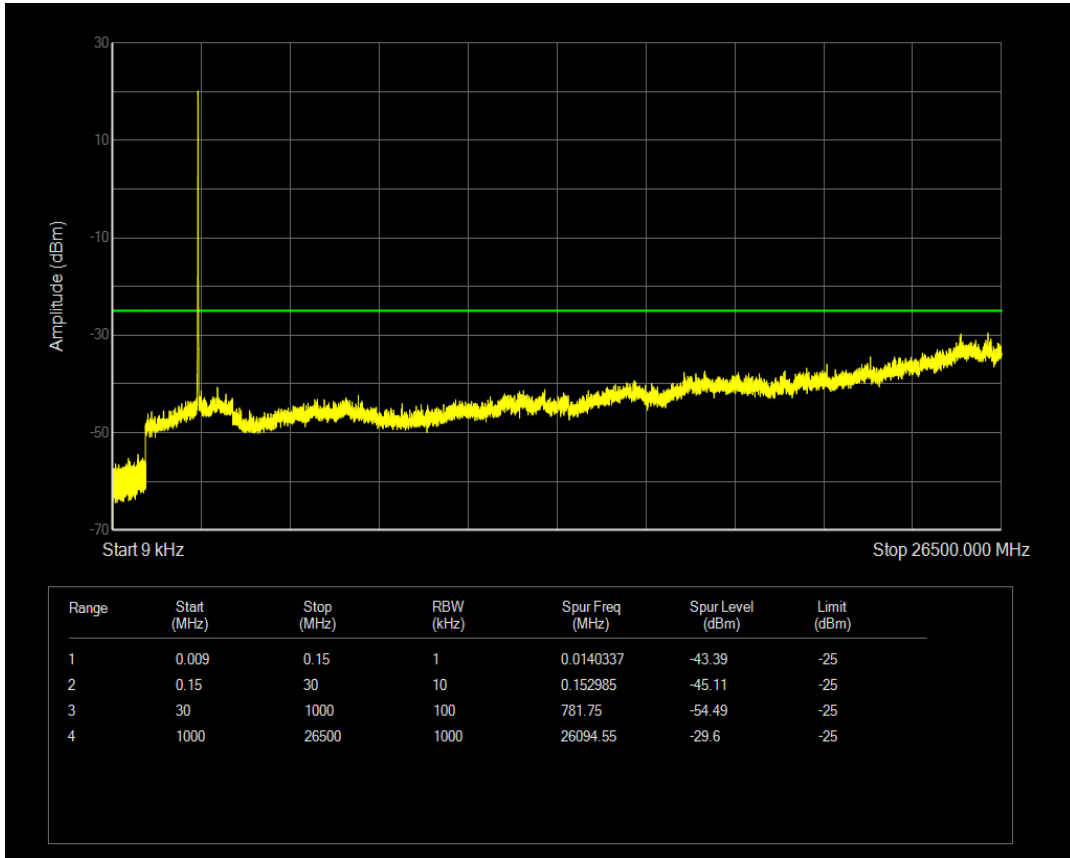

Band7 16QAM BW=10MHz Channel=20800 RB Size=1 Position=#0

Band7 16QAM BW=10MHz Channel=20800 RB Size=50 Position=#0

Band7 QPSK BW=10MHz Channel=21100 RB Size=1 Position=#0

Band7 QPSK BW=10MHz Channel=21100 RB Size=50 Position=#0

Band7 16QAM BW=10MHz Channel=21100 RB Size=1 Position=#0

Band7 16QAM BW=10MHz Channel=21100 RB Size=50 Position=#0

Band7 QPSK BW=10MHz Channel=21400 RB Size=1 Position=#0

Band7 QPSK BW=10MHz Channel=21400 RB Size=50 Position=#0

Band7 16QAM BW=10MHz Channel=21400 RB Size=1 Position=#0

Band7 16QAM BW=10MHz Channel=21400 RB Size=50 Position=#0

Band7 QPSK BW=15MHz Channel=20825 RB Size=1 Position=#0

Band7 QPSK BW=15MHz Channel=20825 RB Size=75 Position=#0