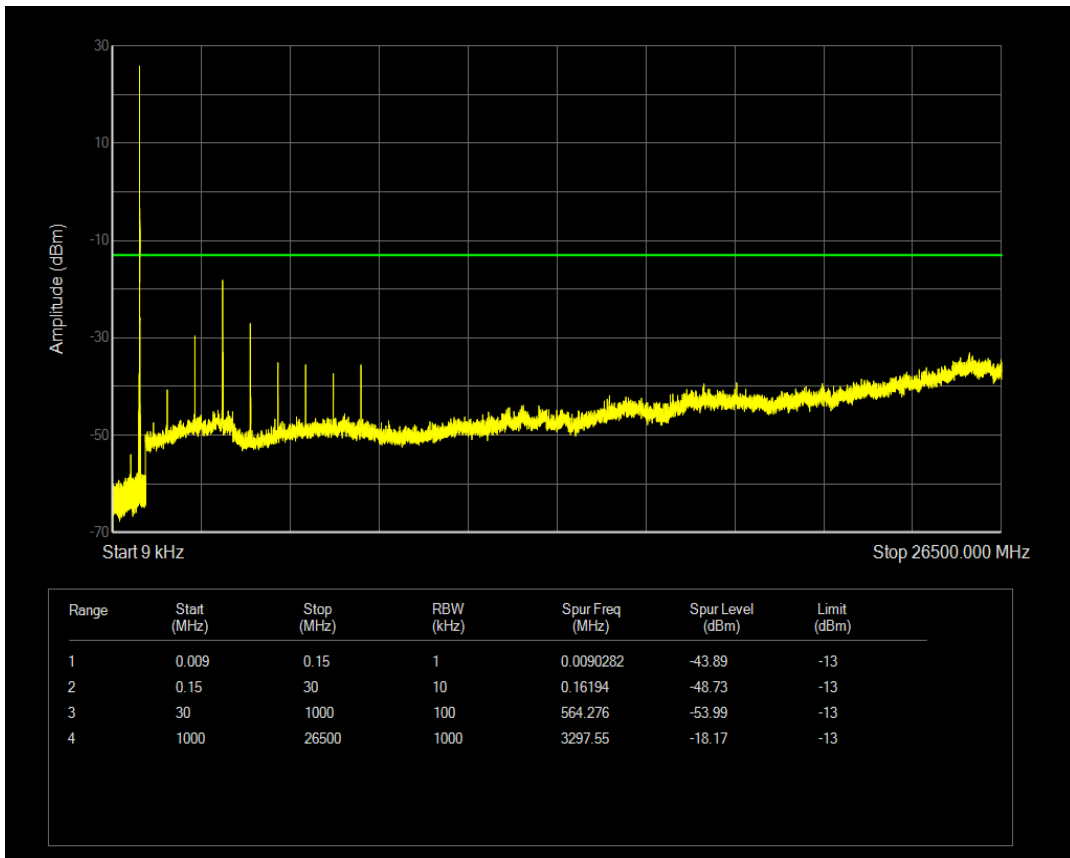

Band5 16QAM BW=3MHz Channel=20635 RB Size=1 Position=#0

Band5 16QAM BW=3MHz Channel=20635 RB Size=15 Position=#0

Band5 QPSK BW=5MHz Channel=20425 RB Size=1 Position=#0

Band5 QPSK BW=5MHz Channel=20425 RB Size=25 Position=#0

Band5 16QAM BW=5MHz Channel=20425 RB Size=1 Position=#0

Band5 16QAM BW=5MHz Channel=20425 RB Size=25 Position=#0

Band5 QPSK BW=5MHz Channel=20525 RB Size=1 Position=#0

Band5 QPSK BW=5MHz Channel=20525 RB Size=25 Position=#0