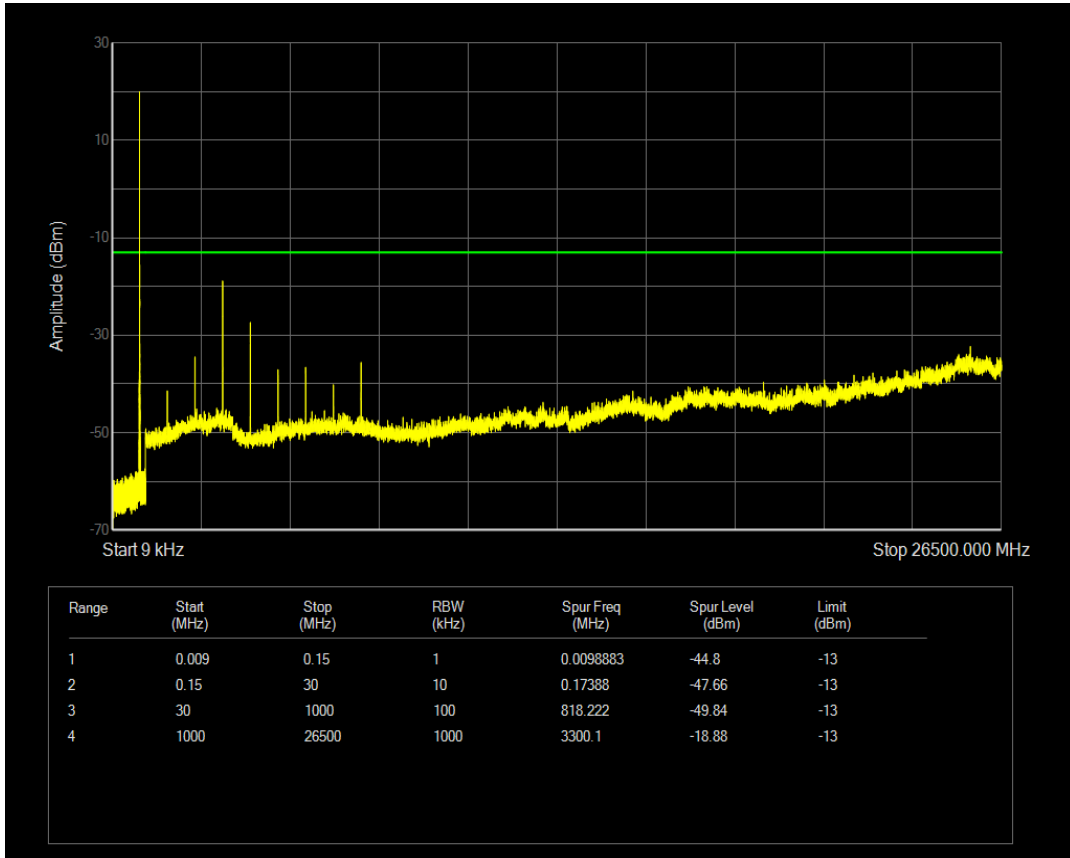

Band4 16QAM BW=20MHz Channel=20300 RB Size=1 Position=#0

Band4 16QAM BW=20MHz Channel=20300 RB Size=100 Position=#0

Band5 QPSK BW=1.4MHz Channel=20407 RB Size=1 Position=#0

Band5 QPSK BW=1.4MHz Channel=20407 RB Size=6 Position=#0

Band5 16QAM BW=1.4MHz Channel=20407 RB Size=1 Position=#0

Band5 16QAM BW=1.4MHz Channel=20407 RB Size=6 Position=#0

Band5 QPSK BW=1.4MHz Channel=20525 RB Size=1 Position=#0

Band5 QPSK BW=1.4MHz Channel=20525 RB Size=6 Position=#0