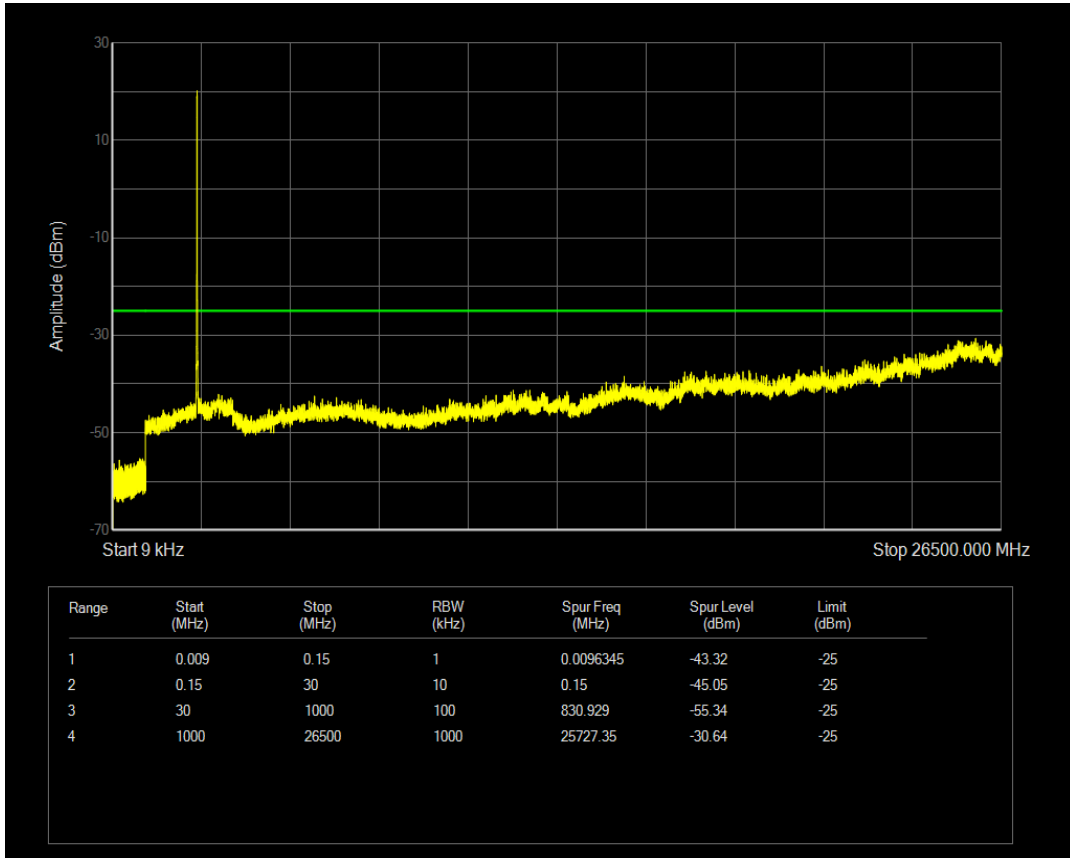

Band7 16QAM BW=10MHz Channel=20800 RB Size=1 Position=#0

Band7 16QAM BW=10MHz Channel=20800 RB Size=50 Position=#0

Band7 QPSK BW=10MHz Channel=21100 RB Size=1 Position=#0

Band7 QPSK BW=10MHz Channel=21100 RB Size=50 Position=#0

Band7 16QAM BW=10MHz Channel=21100 RB Size=1 Position=#0

Band7 16QAM BW=10MHz Channel=21100 RB Size=50 Position=#0

Band7 QPSK BW=10MHz Channel=21400 RB Size=1 Position=#0

Band7 QPSK BW=10MHz Channel=21400 RB Size=50 Position=#0