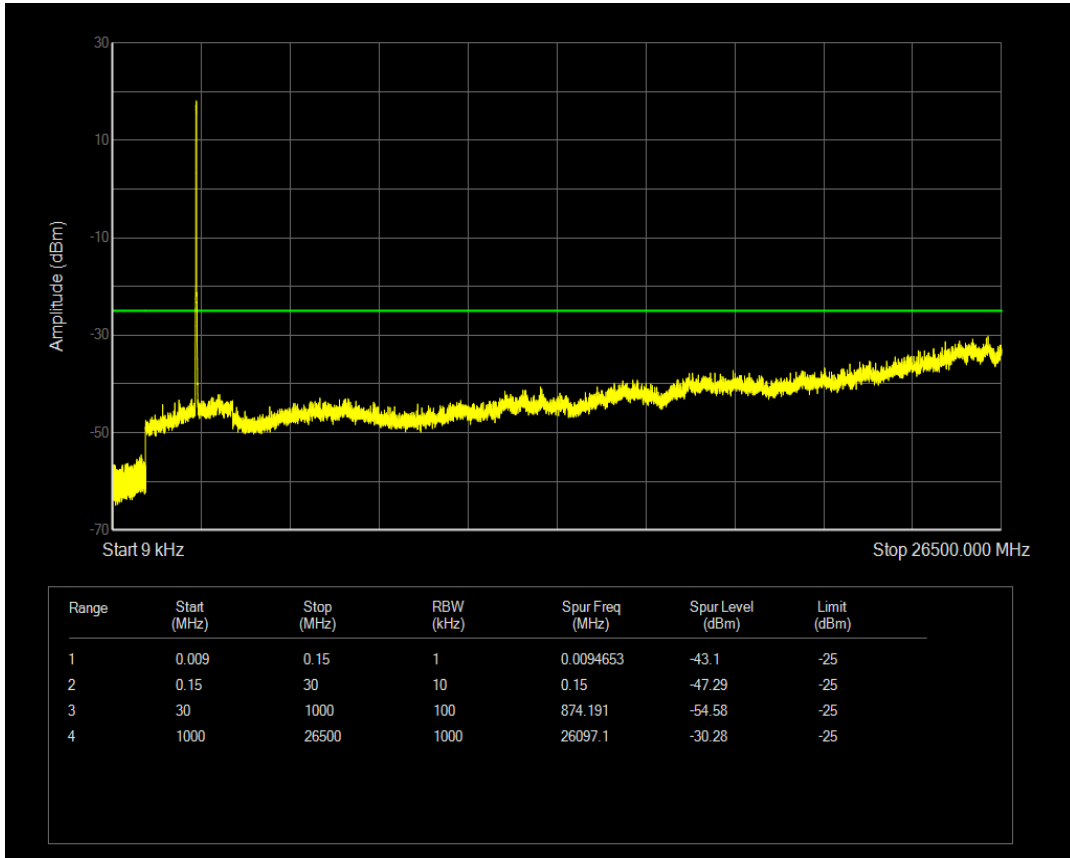

Band7 16QAM BW=15MHz Channel=21375 RB Size=1 Position=#0

Band7 16QAM BW=15MHz Channel=21375 RB Size=75 Position=#0

Band7 QPSK BW=20MHz Channel=20850 RB Size=1 Position=#0

Band7 QPSK BW=20MHz Channel=20850 RB Size=100 Position=#0

Band7 16QAM BW=20MHz Channel=20850 RB Size=1 Position=#0

Band7 16QAM BW=20MHz Channel=20850 RB Size=100 Position=#0

Band7 QPSK BW=20MHz Channel=21100 RB Size=1 Position=#0

Band7 QPSK BW=20MHz Channel=21100 RB Size=100 Position=#0