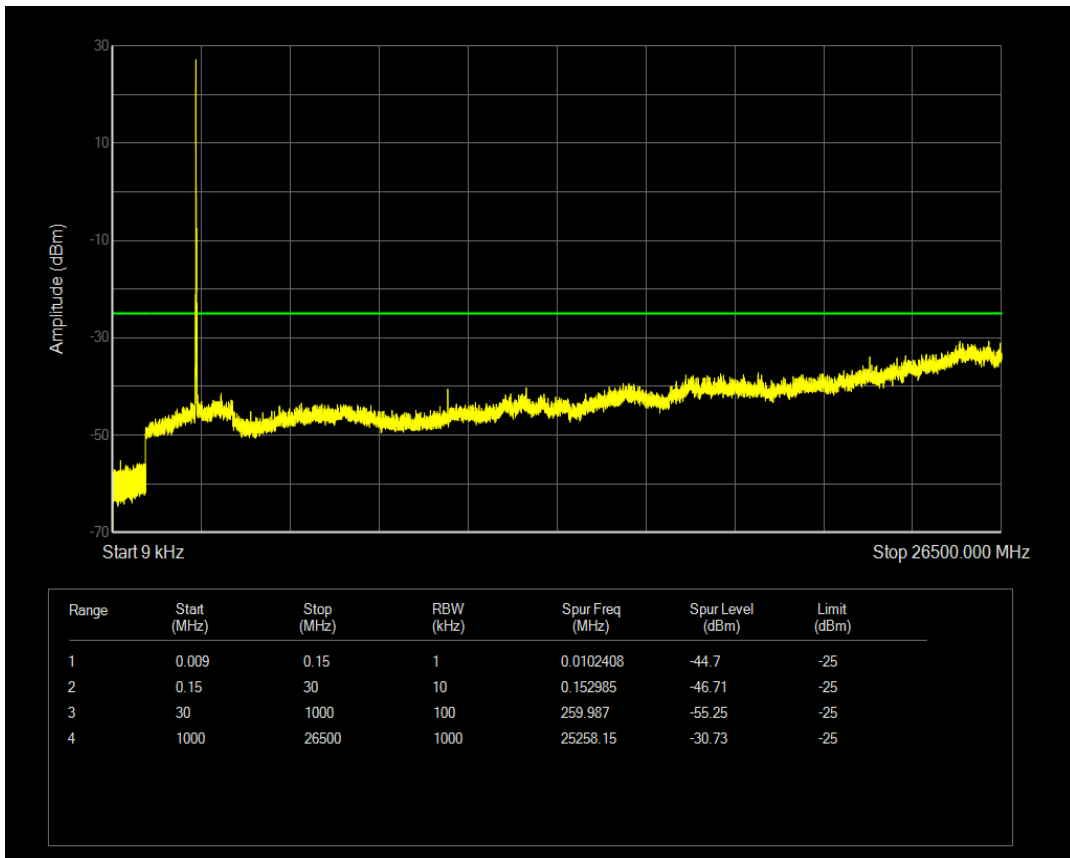

Band7 QPSK BW=20MHz Channel=20850 RB Size=1 Position=#0

Band7 QPSK BW=20MHz Channel=20850 RB Size=100 Position=#0