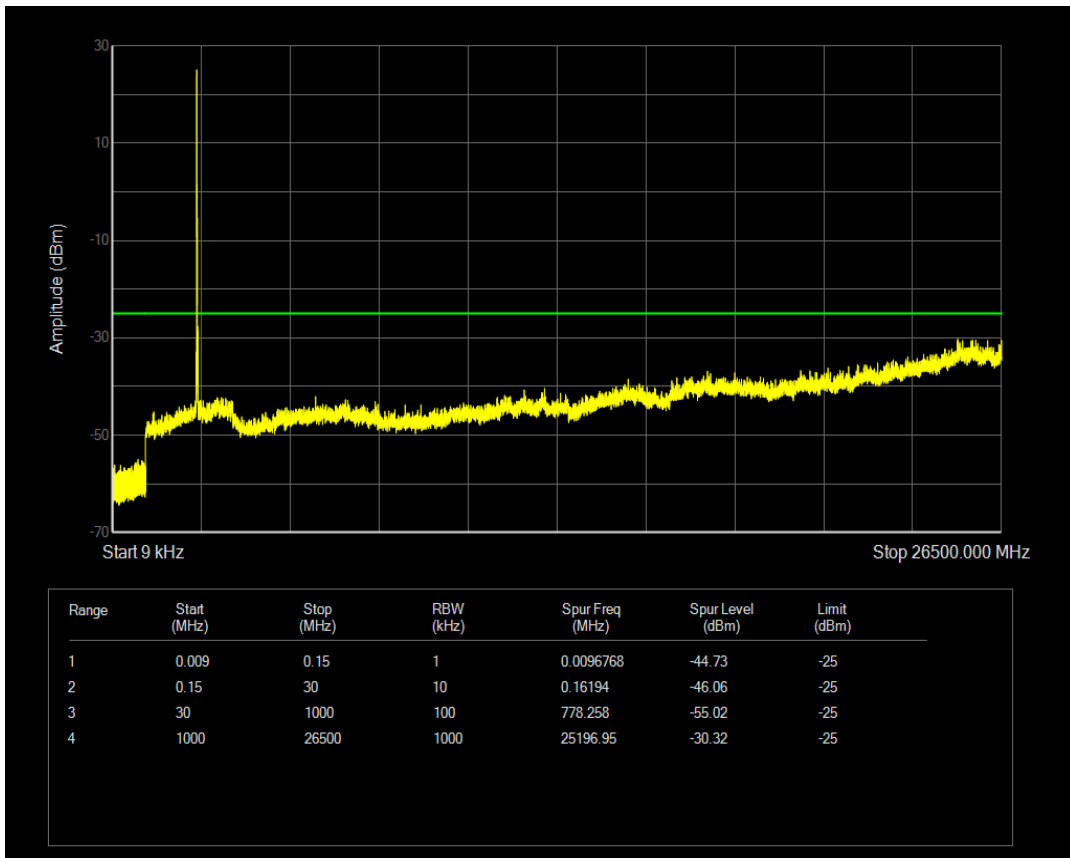

Band7 16QAM BW=15MHz Channel=21375 RB Size=1 Position=#0

Band7 16QAM BW=15MHz Channel=21375 RB Size=75 Position=#0

Band7 QPSK BW=20MHz Channel=20850 RB Size=1 Position=#0

Band7 QPSK BW=20MHz Channel=20850 RB Size=100 Position=#0

Band7 16QAM BW=20MHz Channel=20850 RB Size=1 Position=#0

Band7 16QAM BW=20MHz Channel=20850 RB Size=100 Position=#0

Band7 QPSK BW=20MHz Channel=21100 RB Size=1 Position=#0

Band7 QPSK BW=20MHz Channel=21100 RB Size=100 Position=#0