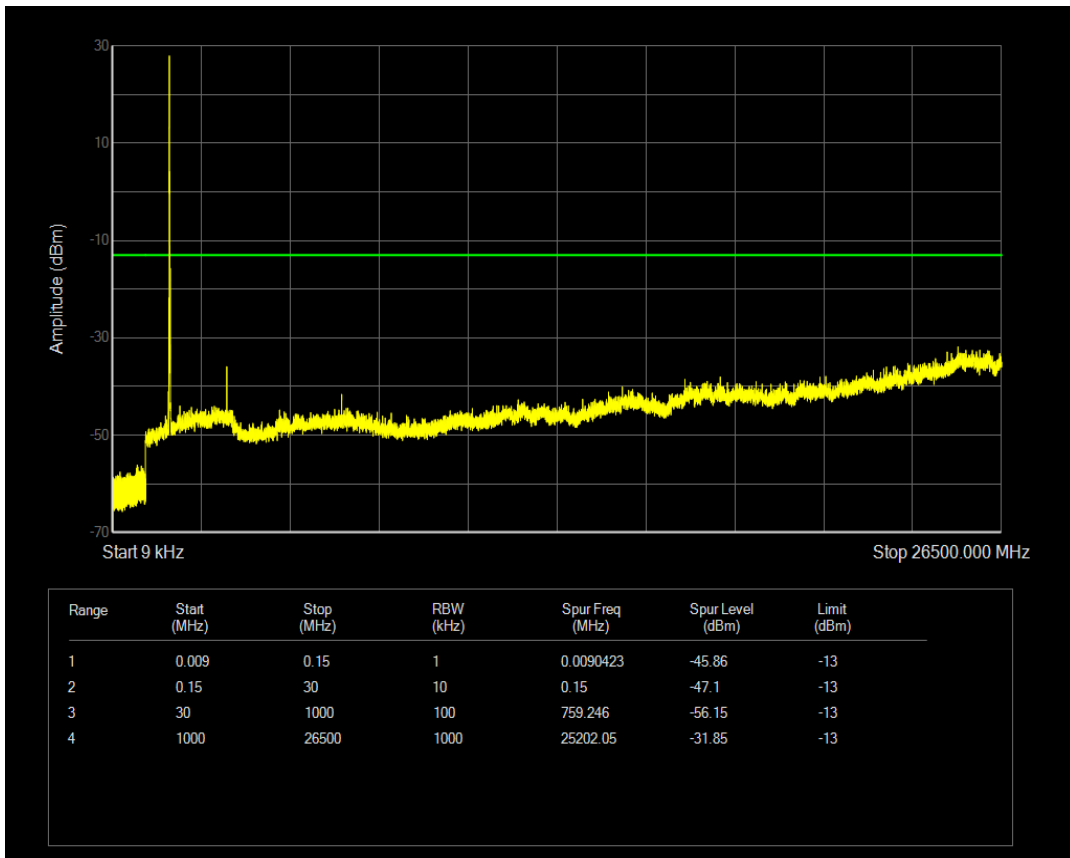

Band4 16QAM BW=10MHz Channel=20175 RB Size=1 Position=#0

Band4 16QAM BW=10MHz Channel=20175 RB Size=50 Position=#0

Band4 QPSK BW=10MHz Channel=20350 RB Size=1 Position=#0

Band4 QPSK BW=10MHz Channel=20350 RB Size=50 Position=#0

Band4 16QAM BW=10MHz Channel=20350 RB Size=1 Position=#0

Band4 16QAM BW=10MHz Channel=20350 RB Size=50 Position=#0

Band4 QPSK BW=15MHz Channel=20025 RB Size=1 Position=#0

Band4 QPSK BW=15MHz Channel=20025 RB Size=75 Position=#0