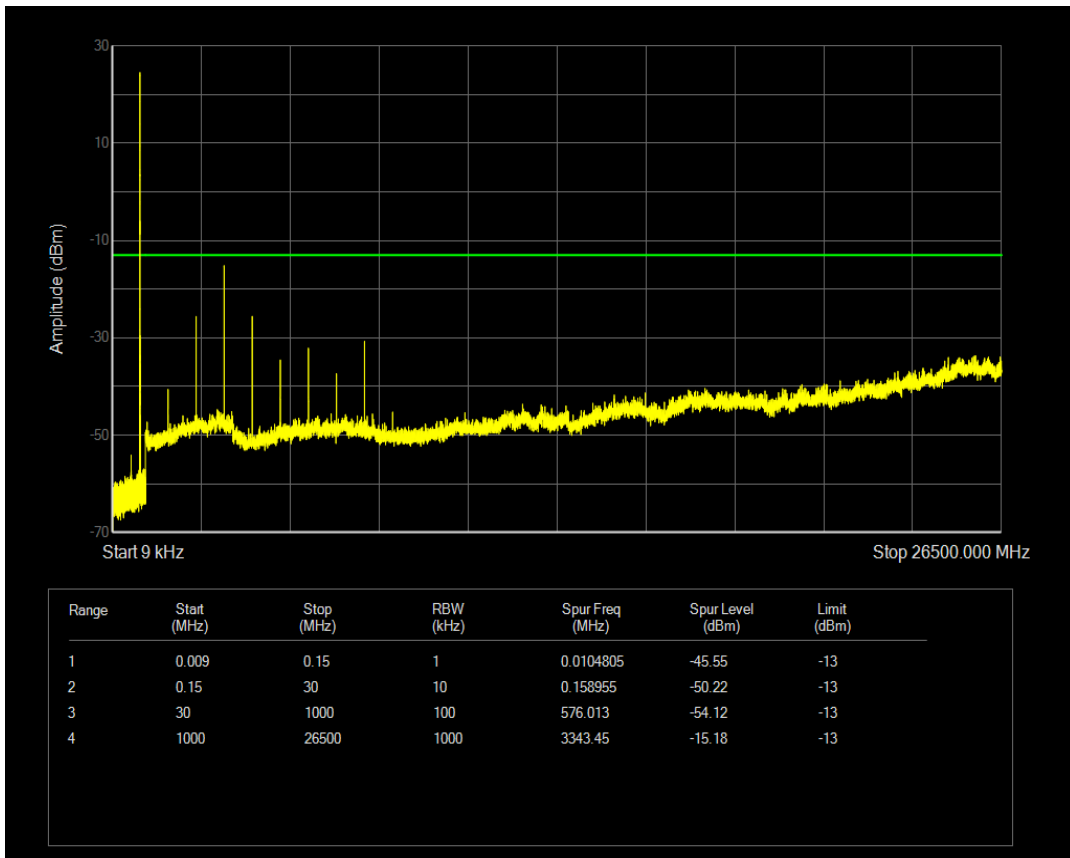

Band5 QPSK BW=1.4MHz Channel=20525 RB Size=1 Position=#0

Band5 QPSK BW=1.4MHz Channel=20525 RB Size=6 Position=#0