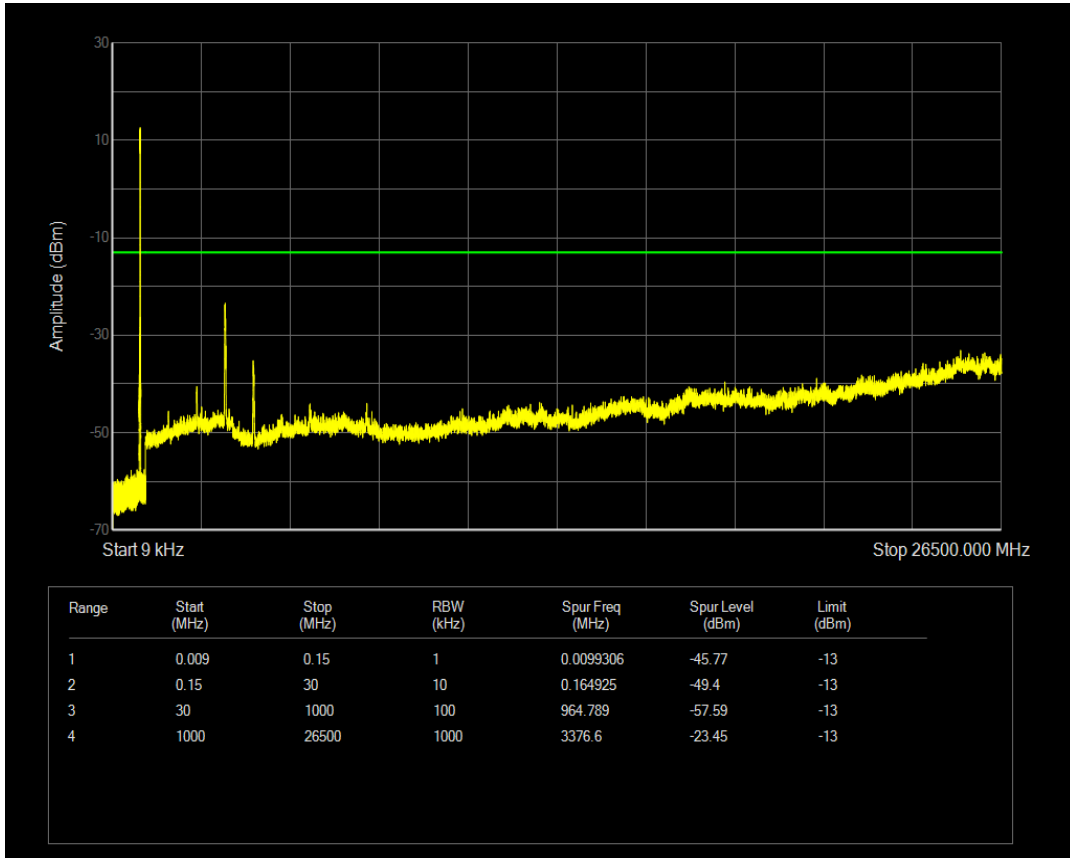

Band5 16QAM BW=10MHz Channel=20450 RB Size=1 Position=#0

Band5 16QAM BW=10MHz Channel=20450 RB Size=50 Position=#0

Band5 QPSK BW=10MHz Channel=20525 RB Size=1 Position=#0

Band5 QPSK BW=10MHz Channel=20525 RB Size=50 Position=#0

Band5 16QAM BW=10MHz Channel=20525 RB Size=1 Position=#0

Band5 16QAM BW=10MHz Channel=20525 RB Size=50 Position=#0

Band5 QPSK BW=10MHz Channel=20600 RB Size=1 Position=#0

Band5 QPSK BW=10MHz Channel=20600 RB Size=50 Position=#0

Band5 16QAM BW=10MHz Channel=20600 RB Size=1 Position=#0

Band5 16QAM BW=10MHz Channel=20600 RB Size=50 Position=#0

Band7 QPSK BW=5MHz Channel=20775 RB Size=1 Position=#0

Band7 QPSK BW=5MHz Channel=20775 RB Size=25 Position=#0