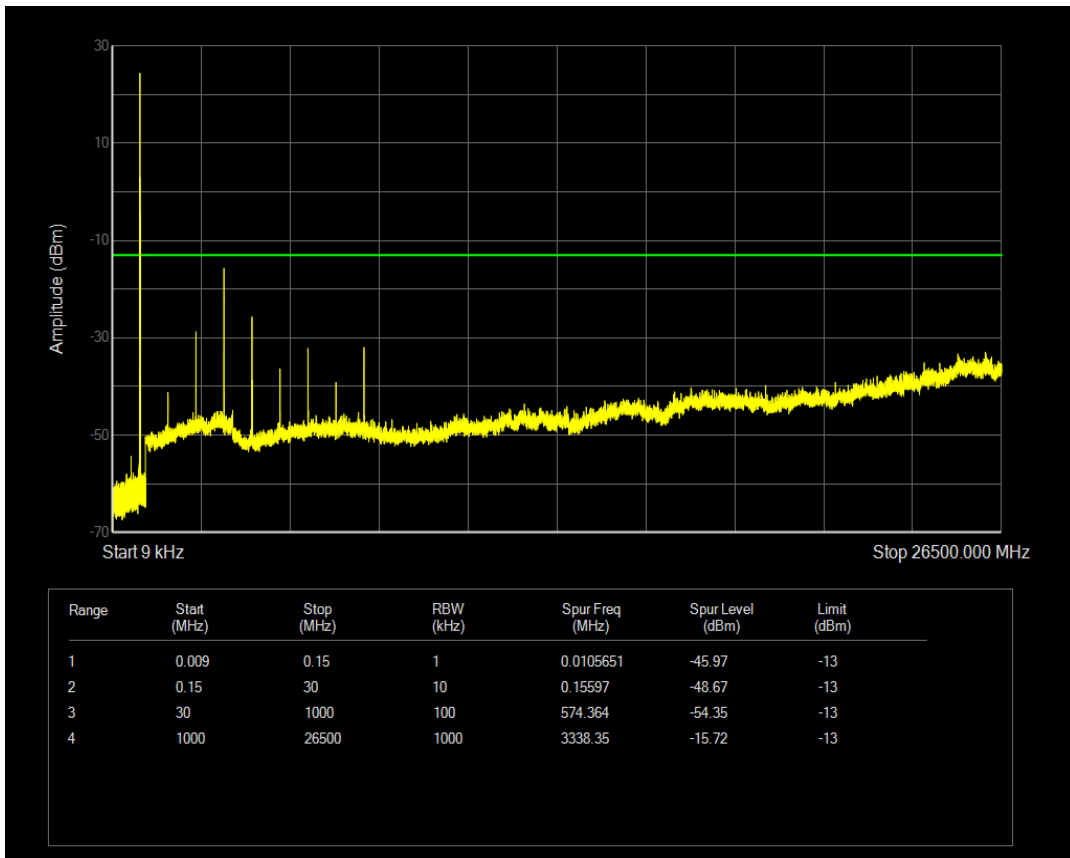

Band5 QPSK BW=5MHz Channel=20525 RB Size=1 Position=#0

Band5 QPSK BW=5MHz Channel=20525 RB Size=25 Position=#0