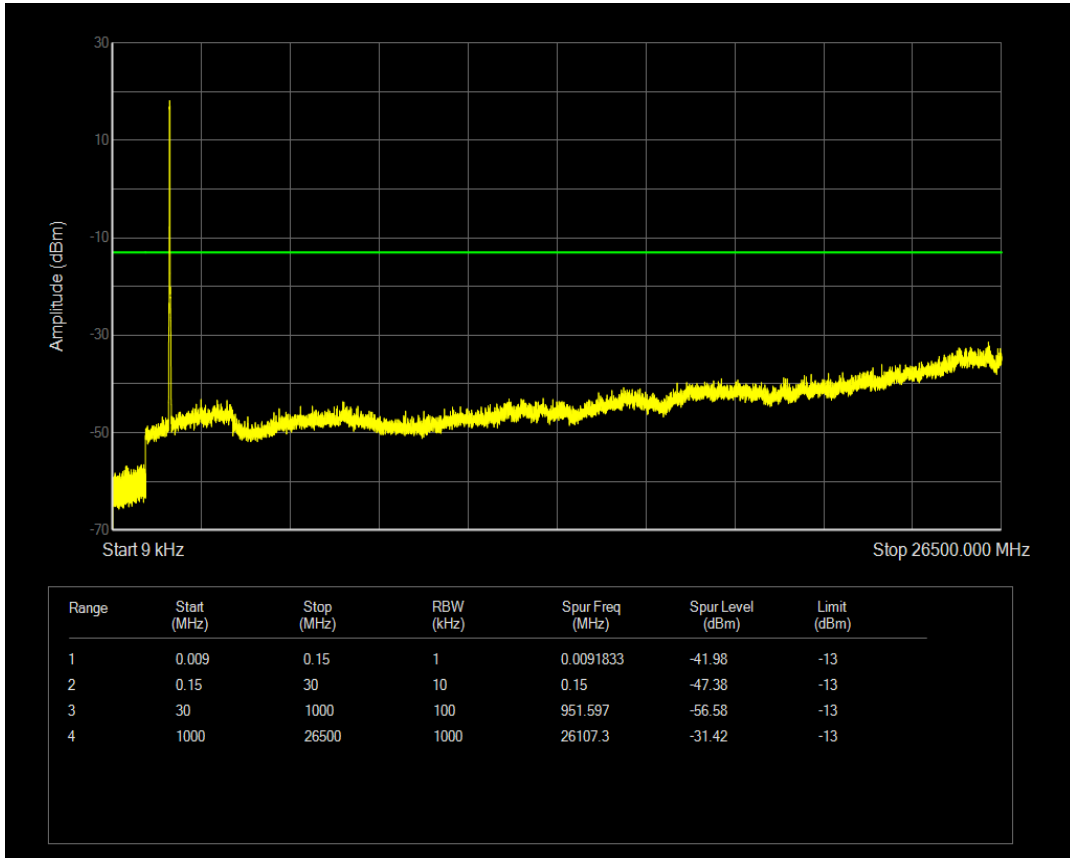

Band4 16QAM BW=15MHz Channel=20325 RB Size=1 Position=#0

Band4 16QAM BW=15MHz Channel=20325 RB Size=75 Position=#0

Band4 QPSK BW=20MHz Channel=20050 RB Size=1 Position=#0

Band4 QPSK BW=20MHz Channel=20050 RB Size=100 Position=#0

Band4 16QAM BW=20MHz Channel=20050 RB Size=1 Position=#0

Band4 16QAM BW=20MHz Channel=20050 RB Size=100 Position=#0

Band4 QPSK BW=20MHz Channel=20175 RB Size=1 Position=#0

Band4 QPSK BW=20MHz Channel=20175 RB Size=100 Position=#0