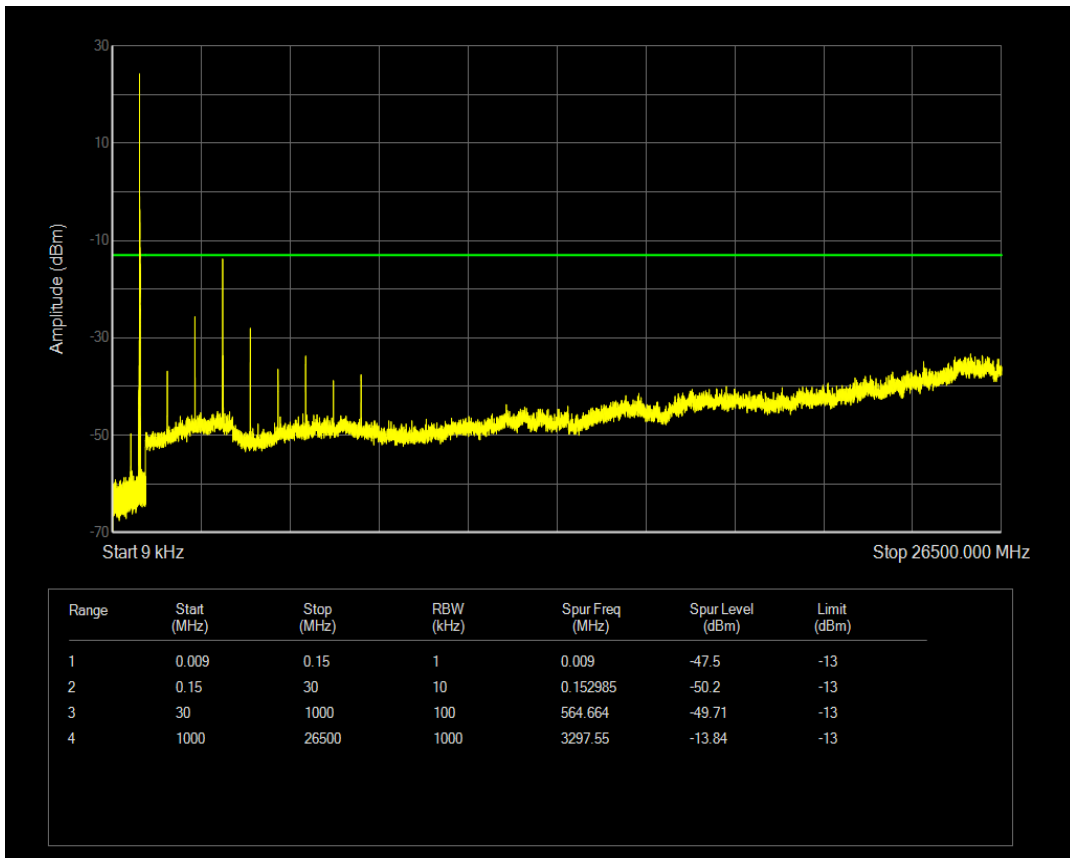

Band5 16QAM BW=5MHz Channel=20625 RB Size=1 Position=#0

Band5 16QAM BW=5MHz Channel=20625 RB Size=25 Position=#0

Band5 QPSK BW=10MHz Channel=20450 RB Size=1 Position=#0

Band5 QPSK BW=10MHz Channel=20450 RB Size=50 Position=#0

Band5 16QAM BW=10MHz Channel=20450 RB Size=1 Position=#0

Band5 16QAM BW=10MHz Channel=20450 RB Size=50 Position=#0

Band5 QPSK BW=10MHz Channel=20525 RB Size=1 Position=#0

Band5 QPSK BW=10MHz Channel=20525 RB Size=50 Position=#0