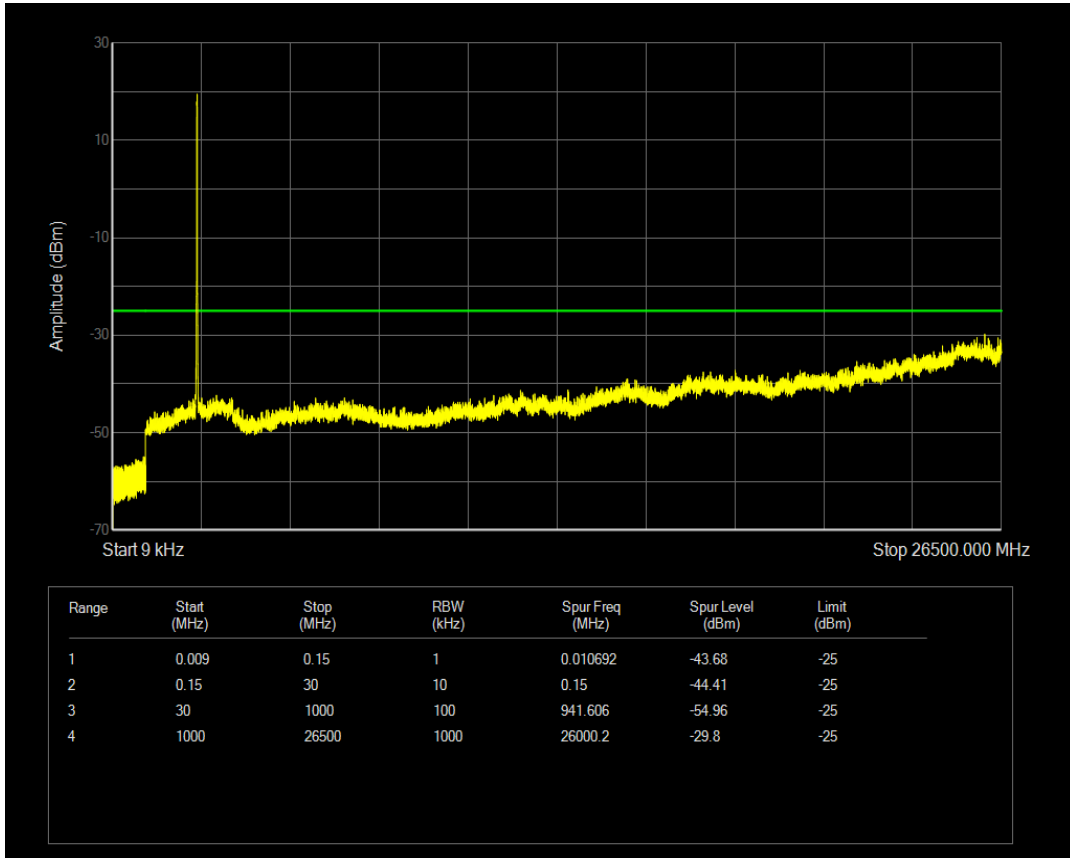

Band7 16QAM BW=15MHz Channel=20825 RB Size=1 Position=#0

Band7 16QAM BW=15MHz Channel=20825 RB Size=75 Position=#0

Band7 QPSK BW=15MHz Channel=21100 RB Size=1 Position=#0

Band7 QPSK BW=15MHz Channel=21100 RB Size=75 Position=#0