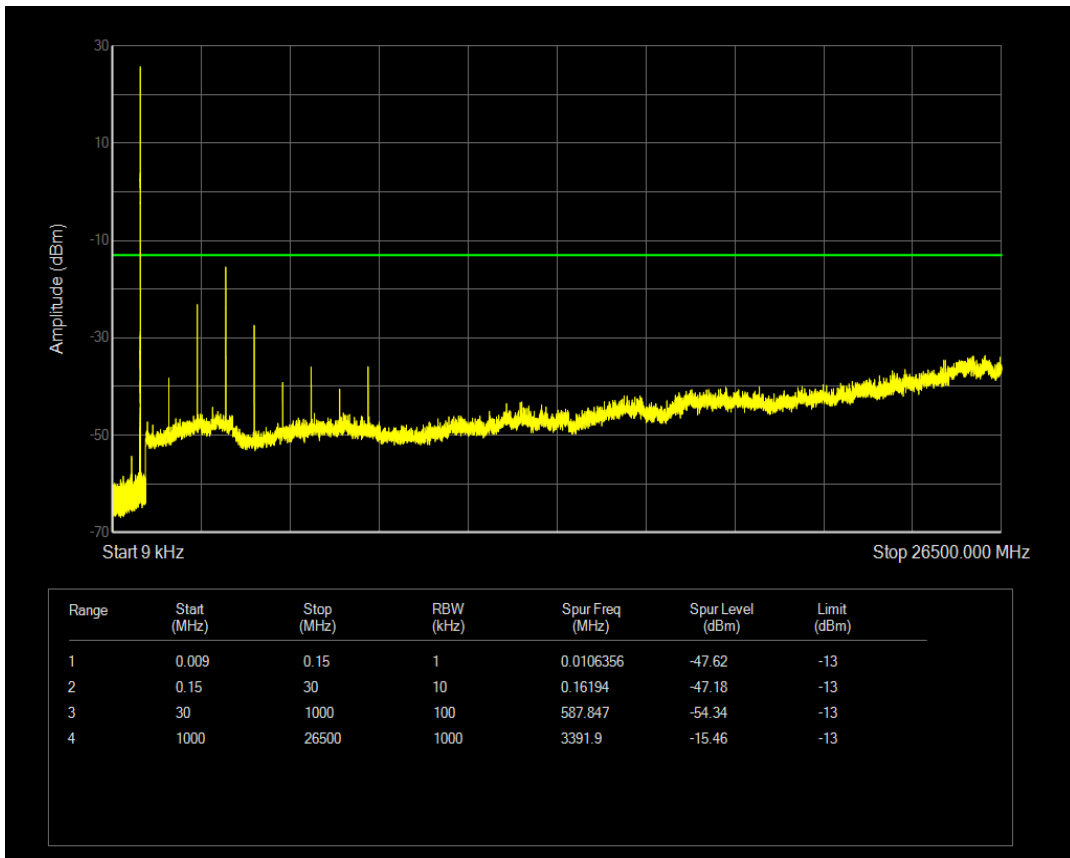

Band5 QPSK BW=1.4MHz Channel=20643 RB Size=1 Position=#0

Band5 QPSK BW=1.4MHz Channel=20643 RB Size=6 Position=#0