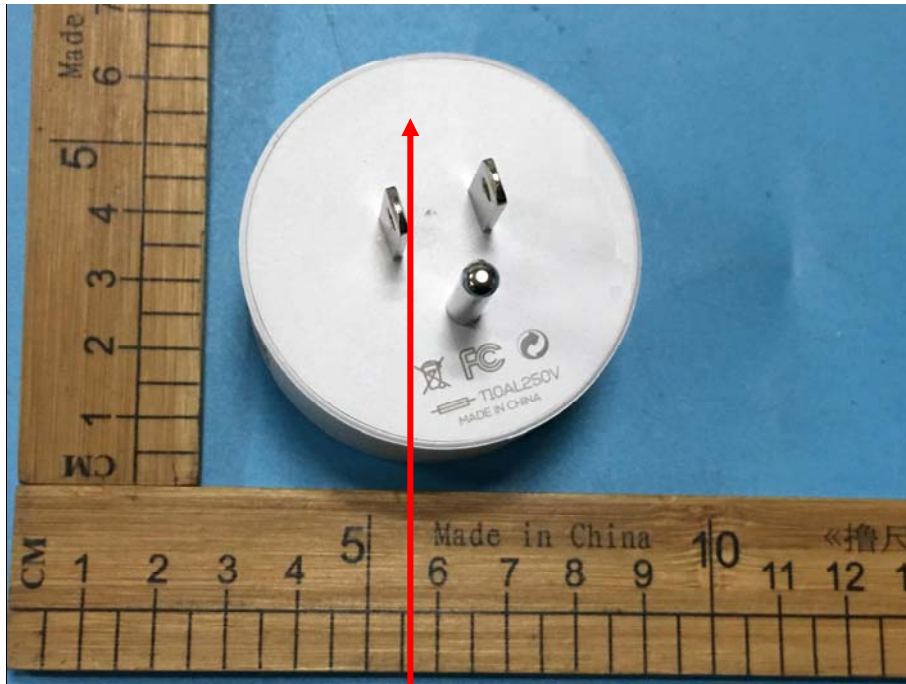

Label and label location

MODEL: MINI Wi-Fi Plug

FCC ID: O55005017