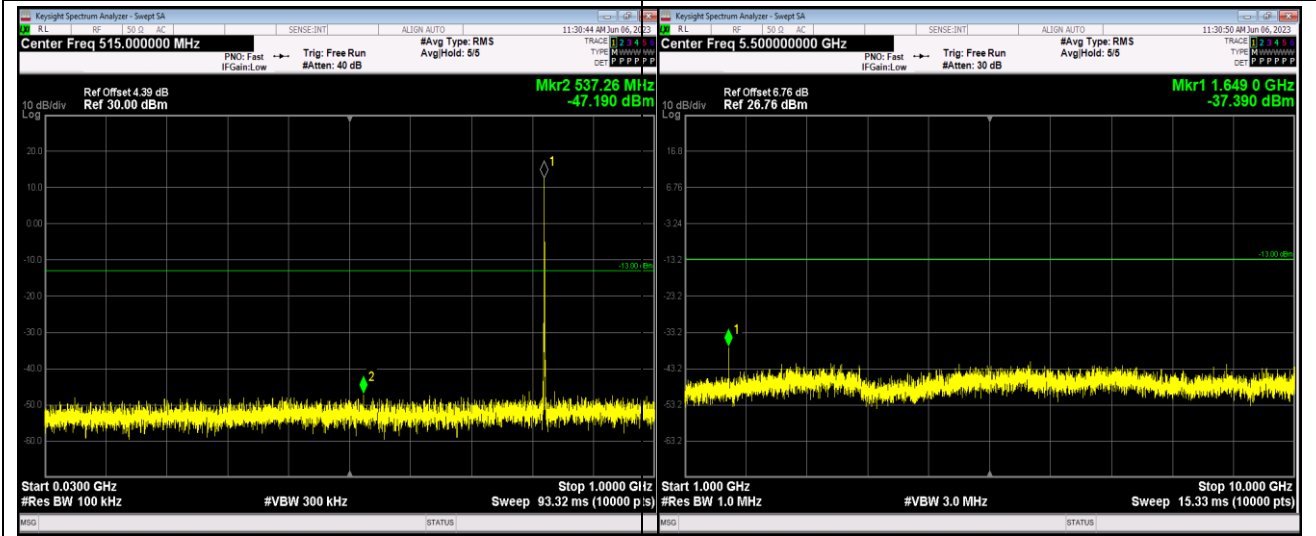

Band5-1.4MHz-QPSK-20407-1RB#0-Range1:30~1000MHz

Band5-1.4MHz-QPSK-20407-1RB#0-Range2:1000~20000MHz