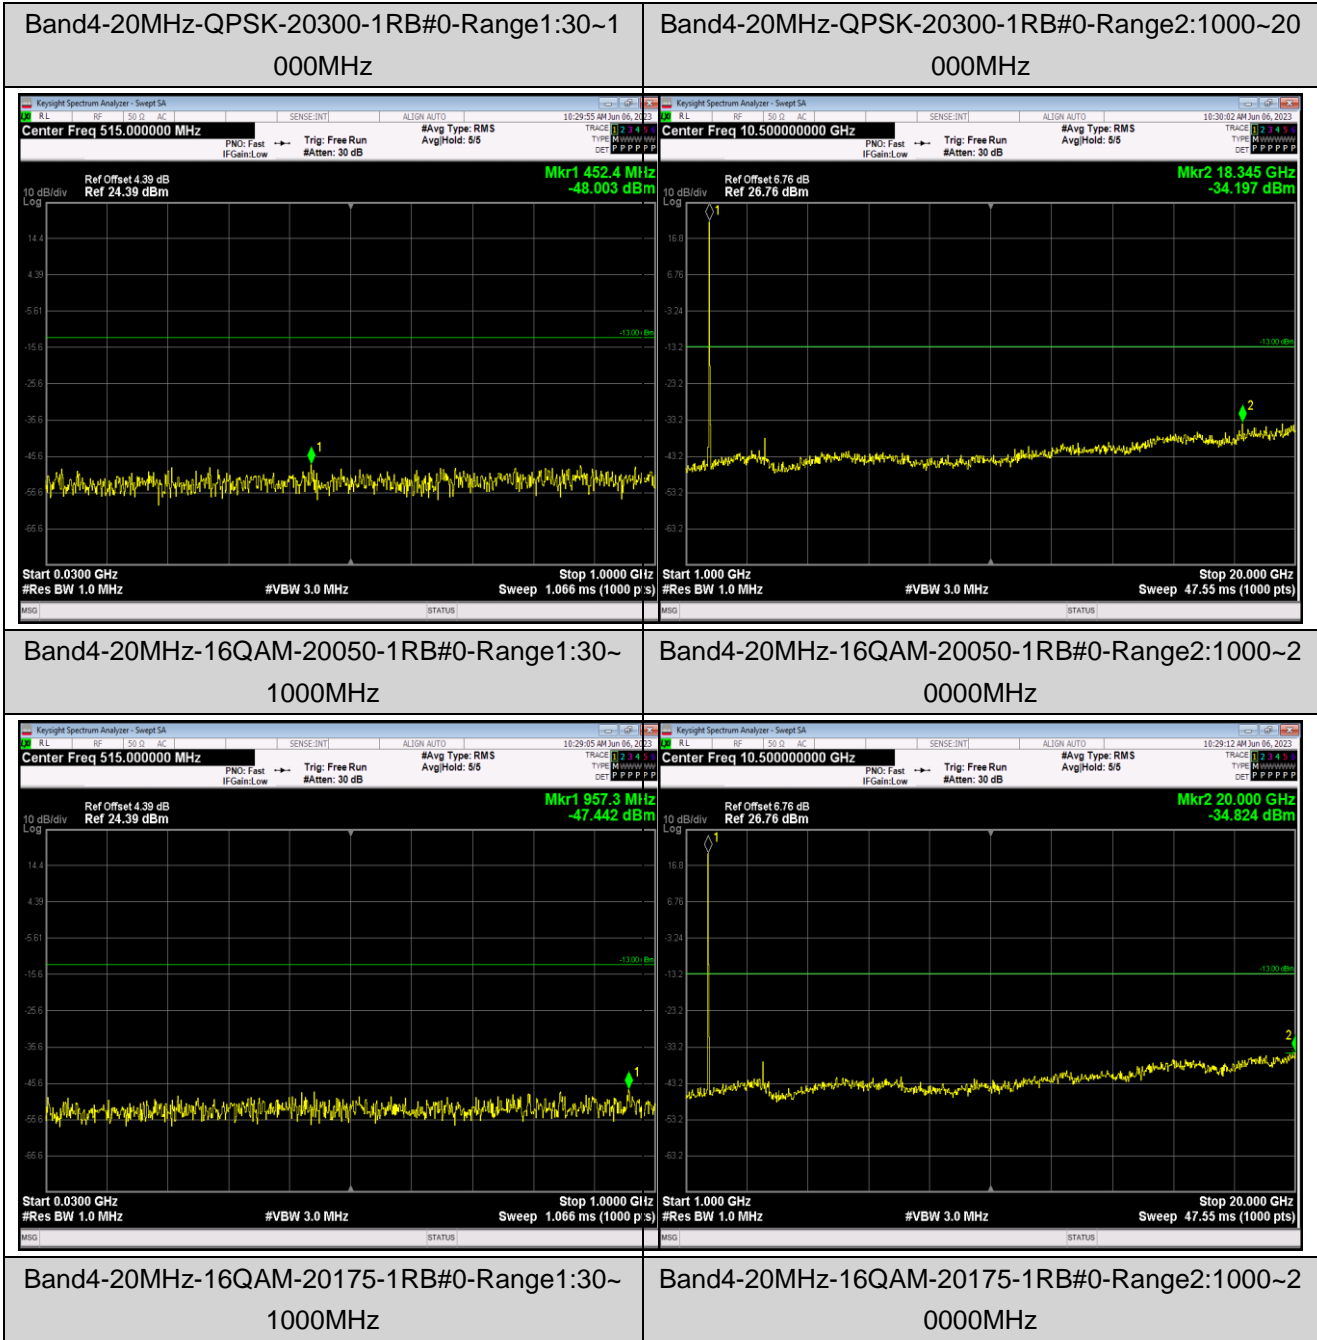

Band2-20MHz-QPSK-19100-1RB#0-Range1:30~1000MHz

Band2-20MHz-QPSK-19100-1RB#0-Range2:1000~20000MHz

Band2-20MHz-16QAM-18700-1RB#0-Range1:30~1000MHz

Band2-20MHz-16QAM-18700-1RB#0-Range2:1000~20000MHz

Band4-1.4MHz-QPSK-20175-1RB#0-Range1:30~1000MHz

Band4-1.4MHz-QPSK-20175-1RB#0-Range2:1000~20000MHz

Band4-1.4MHz-QPSK-20393-1RB#0-Range1:30~1000MHz

Band4-1.4MHz-QPSK-20393-1RB#0-Range2:1000~20000MHz

Band4-20MHz-QPSK-20050-1RB#0-Range1:30~1000MHz

Band4-20MHz-QPSK-20050-1RB#0-Range2:1000~20000MHz

Band4-20MHz-QPSK-20175-1RB#0-Range1:30~1000MHz

Band4-20MHz-QPSK-20175-1RB#0-Range2:1000~20000MHz

Band4-20MHz-16QAM-20300-1RB#0-Range1:30~1000MHz

Band4-20MHz-16QAM-20300-1RB#0-Range2:1000~20000MHz

Band5-1.4MHz-QPSK-20407-1RB#0-Range1:30~1000MHz

Band5-1.4MHz-QPSK-20407-1RB#0-Range2:1000~20000MHz

Band5-1.4MHz-16QAM-20525-1RB#0-Range1:30~1000MHz

Band5-1.4MHz-16QAM-20525-1RB#0-Range2:1000~10000MHz

Band5-1.4MHz-16QAM-20643-1RB#0-Range1:30~1000MHz

Band5-1.4MHz-16QAM-20643-1RB#0-Range2:1000~10000MHz