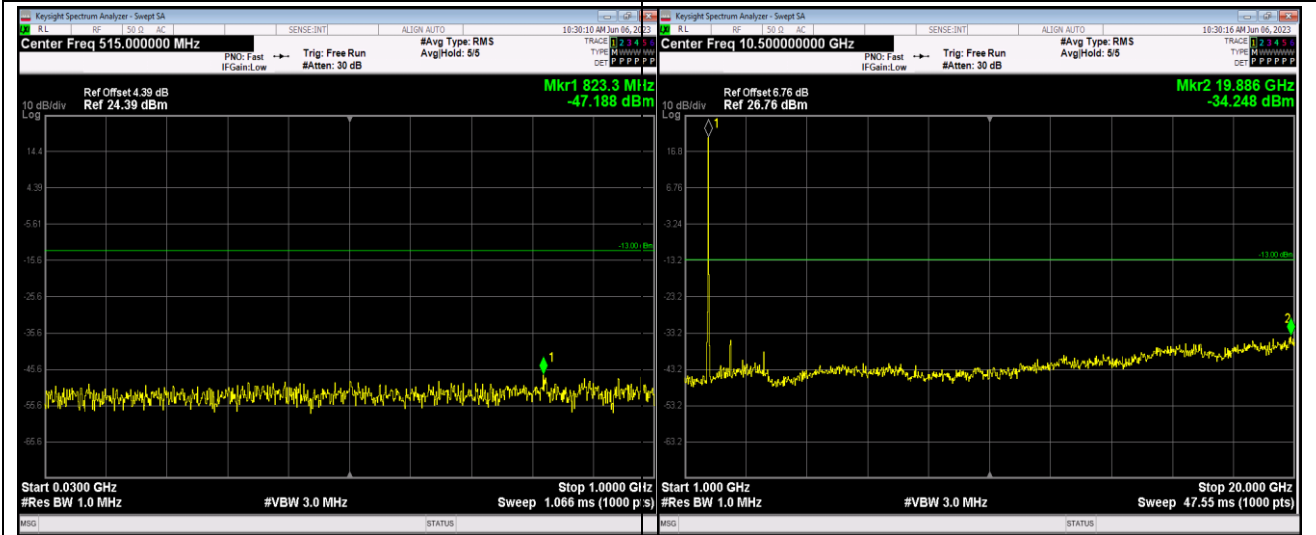

Band4-20MHz-QPSK-20175-1RB#0-Range1:30~1000MHz

Band4-20MHz-QPSK-20175-1RB#0-Range2:1000~20000MHz

Band4-20MHz-16QAM-20300-1RB#0-Range1:30~1000MHz

Band4-20MHz-16QAM-20300-1RB#0-Range2:1000~20000MHz

Band5-1.4MHz-QPSK-20407-1RB#0-Range1:30~1000MHz