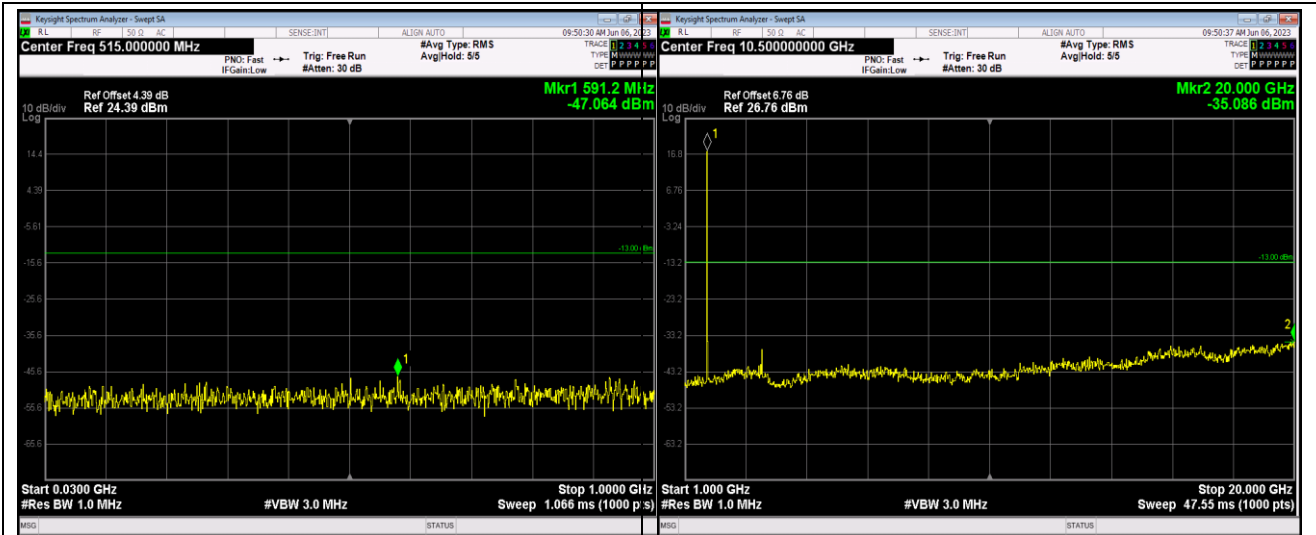

Band2-20MHz-QPSK-19100-1RB#0-Range1:30~1000MHz

Band2-20MHz-QPSK-19100-1RB#0-Range2:1000~20000MHz

Band2-20MHz-16QAM-18700-1RB#0-Range1:30~1000MHz

Band2-20MHz-16QAM-18700-1RB#0-Range2:1000~20000MHz

Band4-1.4MHz-QPSK-20175-1RB#0-Range1:30~1000MHz