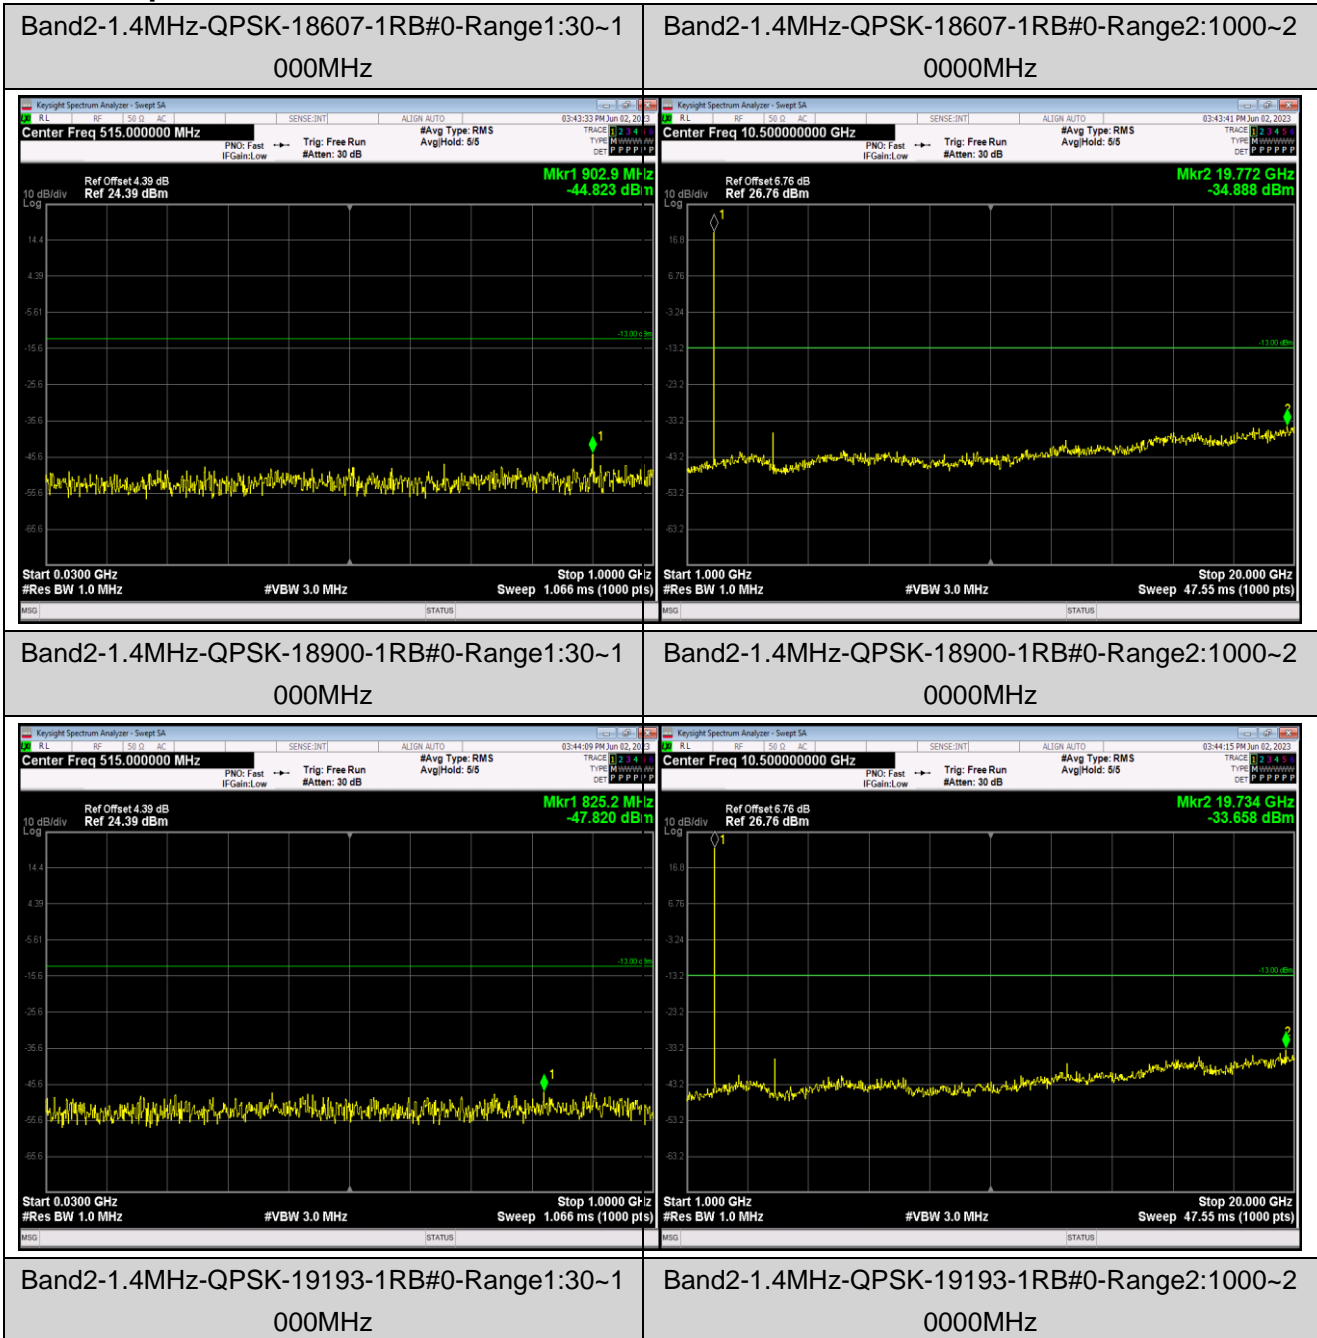

Test Graphs

Band2-1.4MHz-16QAM-18607-1RB#0-Range1:30~1000MHz

Band2-1.4MHz-16QAM-18607-1RB#0-Range2:1000~20000MHz

Band2-1.4MHz-16QAM-18900-1RB#0-Range1:30~1000MHz

Band2-1.4MHz-16QAM-18900-1RB#0-Range2:1000~20000MHz

Band2-20MHz-QPSK-19100-1RB#0-Range1:30~1000MHz

Band2-20MHz-QPSK-19100-1RB#0-Range2:1000~20000MHz

Band2-20MHz-16QAM-18700-1RB#0-Range1:30~1000MHz

Band2-20MHz-16QAM-18700-1RB#0-Range2:1000~20000MHz

Band4-1.4MHz-QPSK-20175-1RB#0-Range1:30~1000MHz

Band4-1.4MHz-QPSK-20175-1RB#0-Range2:1000~20000MHz

Band4-1.4MHz-QPSK-20393-1RB#0-Range1:30~1000MHz

Band4-1.4MHz-QPSK-20393-1RB#0-Range2:1000~20000MHz

Band4-20MHz-QPSK-20050-1RB#0-Range1:30~1000MHz

Band4-20MHz-QPSK-20050-1RB#0-Range2:1000~20000MHz