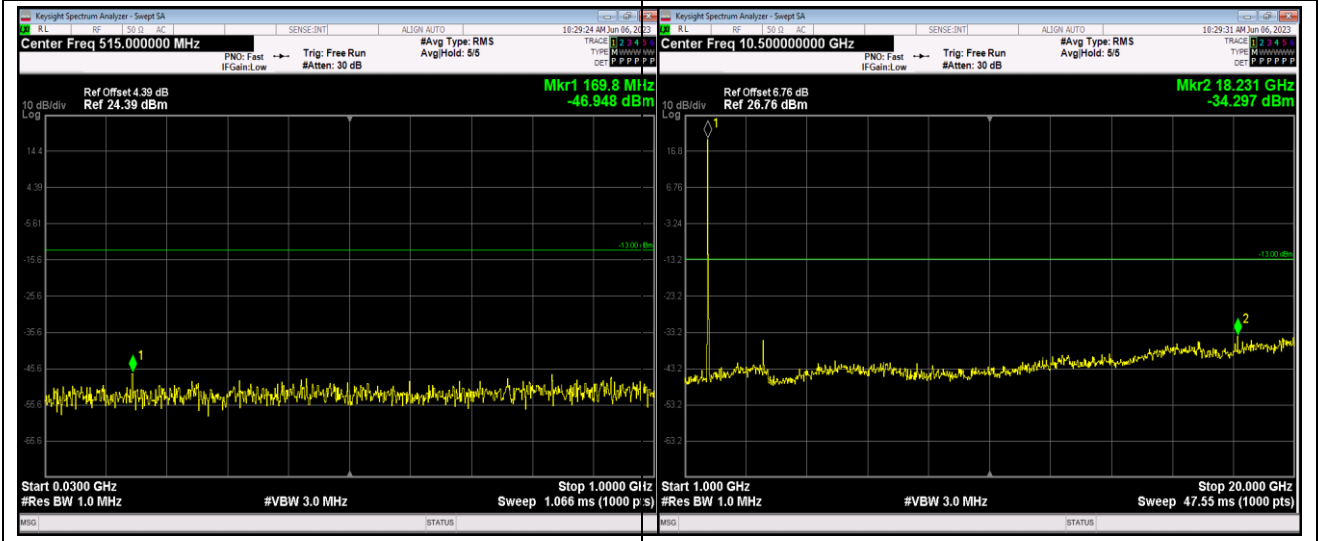

Band4-20MHz-QPSK-20175-1RB#0-Range1:30~1000MHz

Band4-20MHz-QPSK-20175-1RB#0-Range2:1000~20000MHz