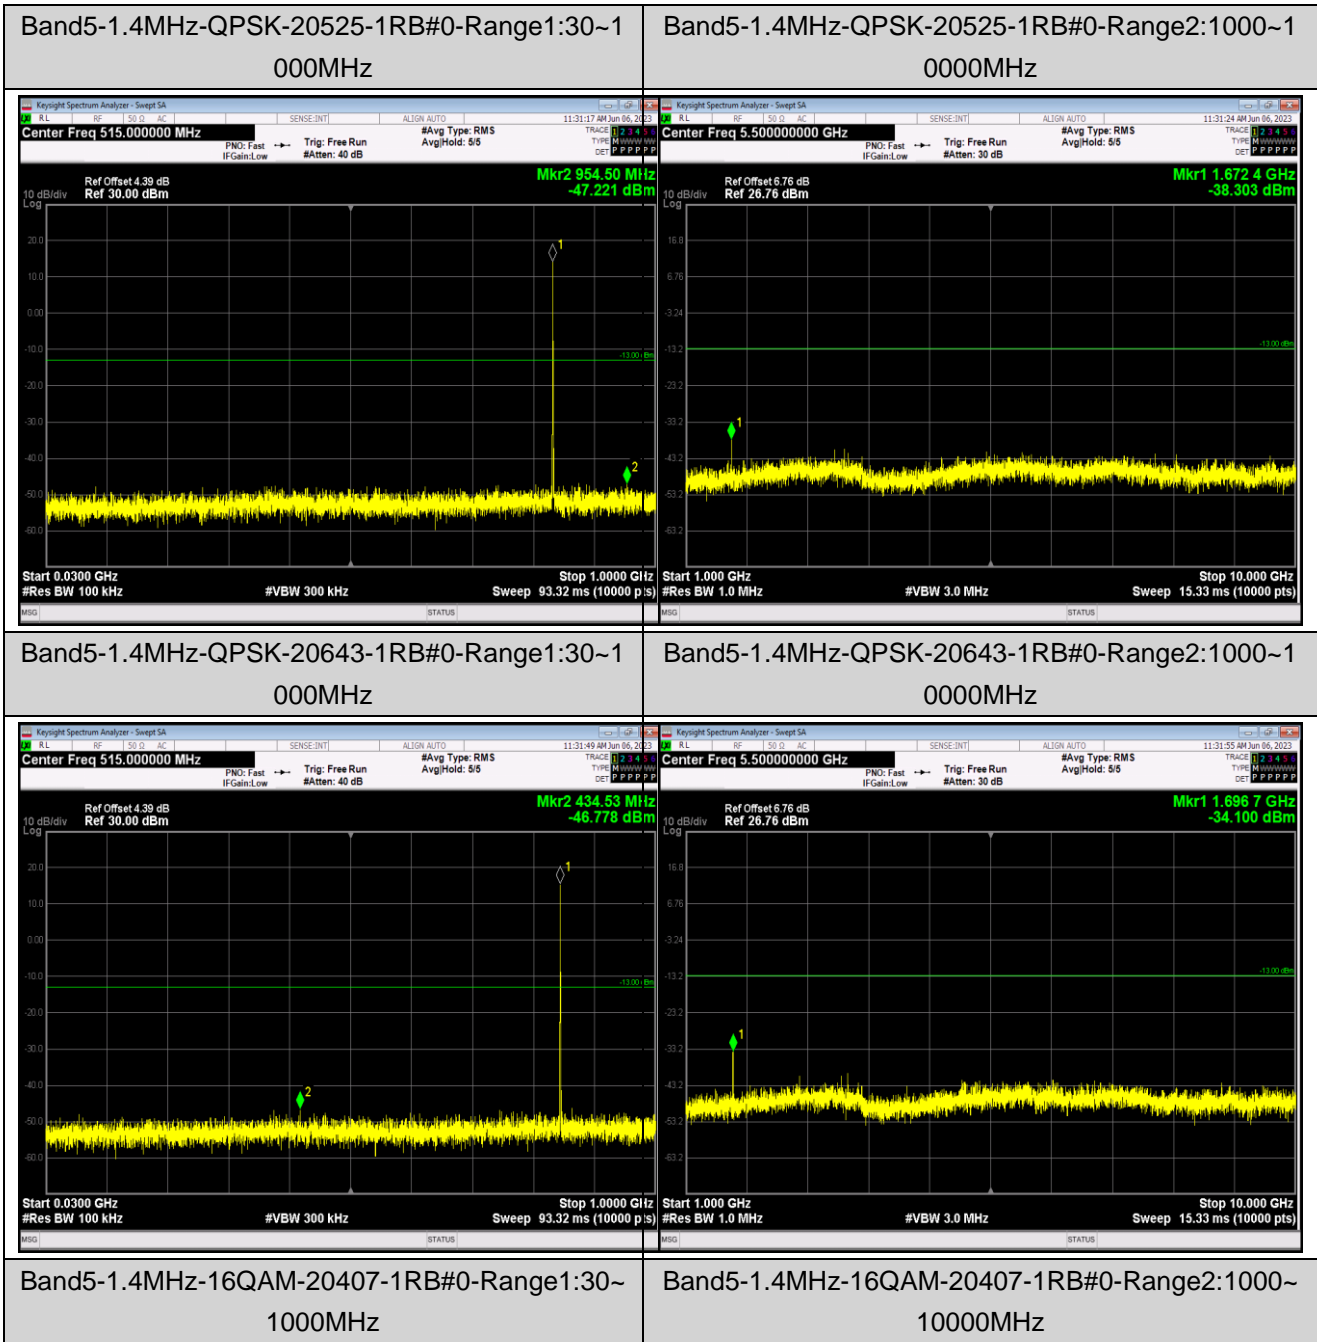

Band4-1.4MHz-QPSK-20175-1RB#0-Range2:1000~20000MHz

Band4-1.4MHz-QPSK-20393-1RB#0-Range1:30~1000MHz

Band4-1.4MHz-QPSK-20393-1RB#0-Range2:1000~20000MHz

Band4-20MHz-QPSK-20050-1RB#0-Range1:30~1000MHz

Band4-20MHz-QPSK-20050-1RB#0-Range2:1000~20000MHz

Band4-20MHz-QPSK-20175-1RB#0-Range1:30~1000MHz

Band4-20MHz-QPSK-20175-1RB#0-Range2:1000~20000MHz

Band4-20MHz-16QAM-20300-1RB#0-Range1:30~1000MHz

Band4-20MHz-16QAM-20300-1RB#0-Range2:1000~20000MHz

Band5-1.4MHz-QPSK-20407-1RB#0-Range1:30~1000MHz

Band5-1.4MHz-QPSK-20407-1RB#0-Range2:1000~20000MHz

Band5-1.4MHz-16QAM-20525-1RB#0-Range1:30~1000MHz

Band5-1.4MHz-16QAM-20525-1RB#0-Range2:1000~10000MHz

Band5-1.4MHz-16QAM-20643-1RB#0-Range1:30~1000MHz

Band5-1.4MHz-16QAM-20643-1RB#0-Range2:1000~10000MHz