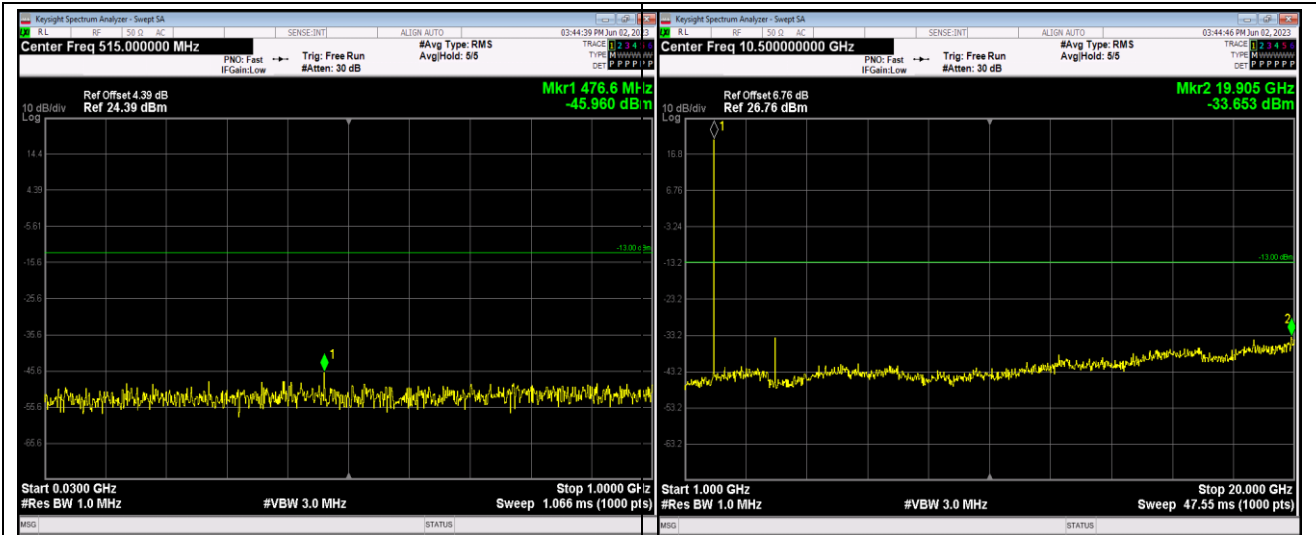

Test Graphs

Band2-1.4MHz-16QAM-18607-1RB#0-Range1:30~1000MHz

Band2-1.4MHz-16QAM-18607-1RB#0-Range2:1000~20000MHz

Band2-1.4MHz-16QAM-18900-1RB#0-Range1:30~1000MHz

Band2-1.4MHz-16QAM-18900-1RB#0-Range2:1000~20000MHz