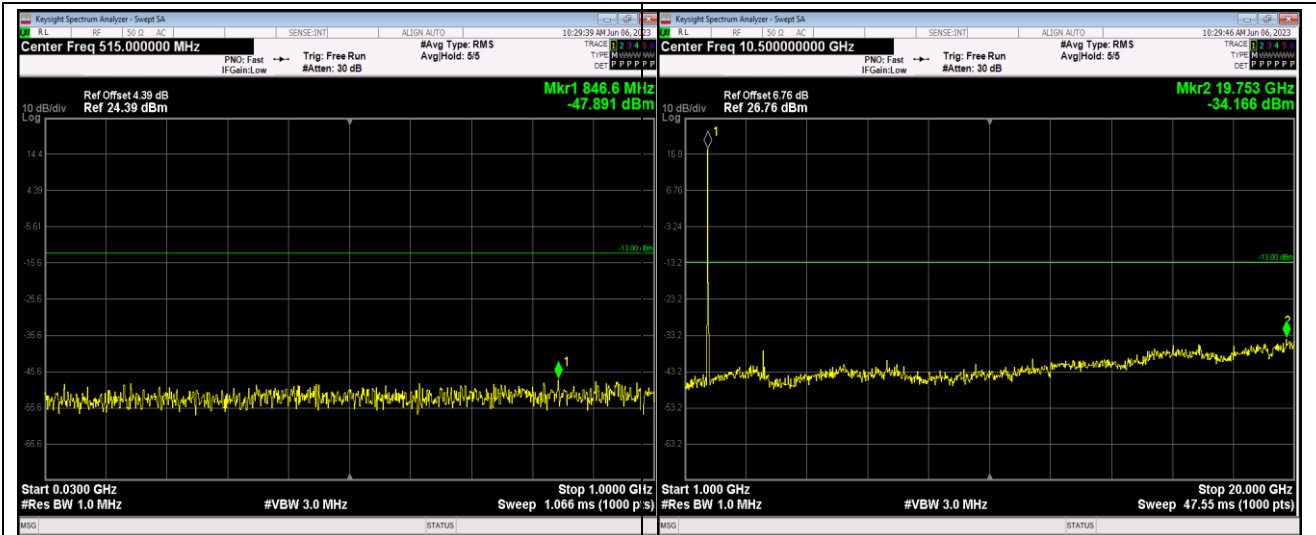

Band4-20MHz-16QAM-20300-1RB#0-Range2:1000~20000MHz

Band4-20MHz-16QAM-20300-1RB#0-Range1:30~1000MHz