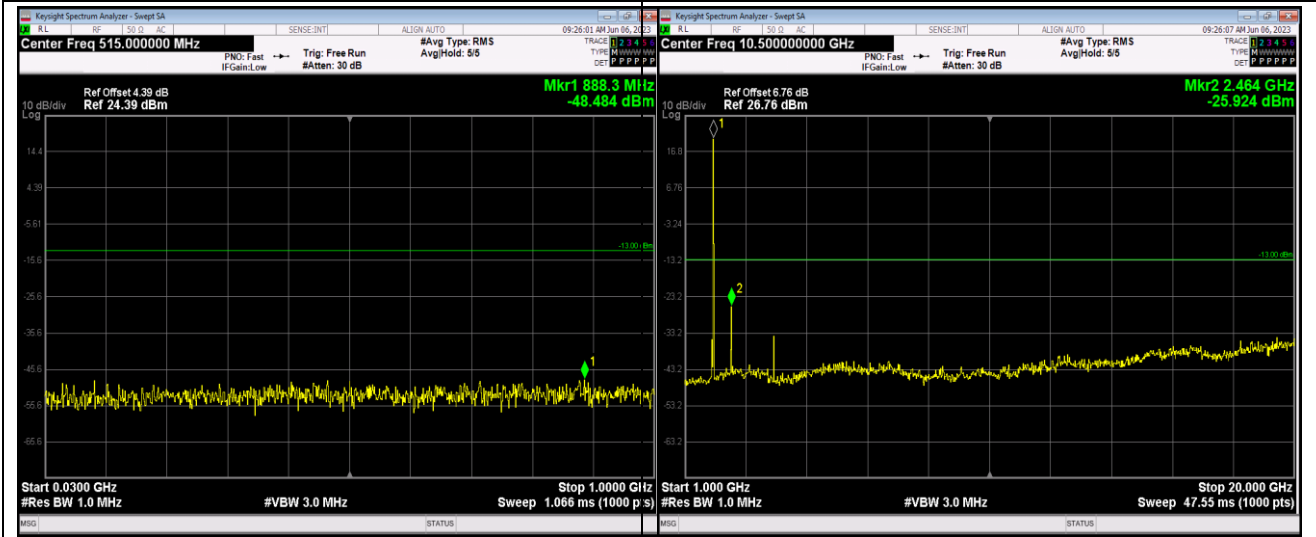

Band2-20MHz-QPSK-19100-1RB#0-Range1:30~1000MHz

Band2-20MHz-16QAM-18700-1RB#0-Range2:1000~20000MHz

Band2-20MHz-QPSK-19100-1RB#0-Range2:1000~20000MHz

Band2-20MHz-16QAM-18700-1RB#0-Range1:30~1000MHz