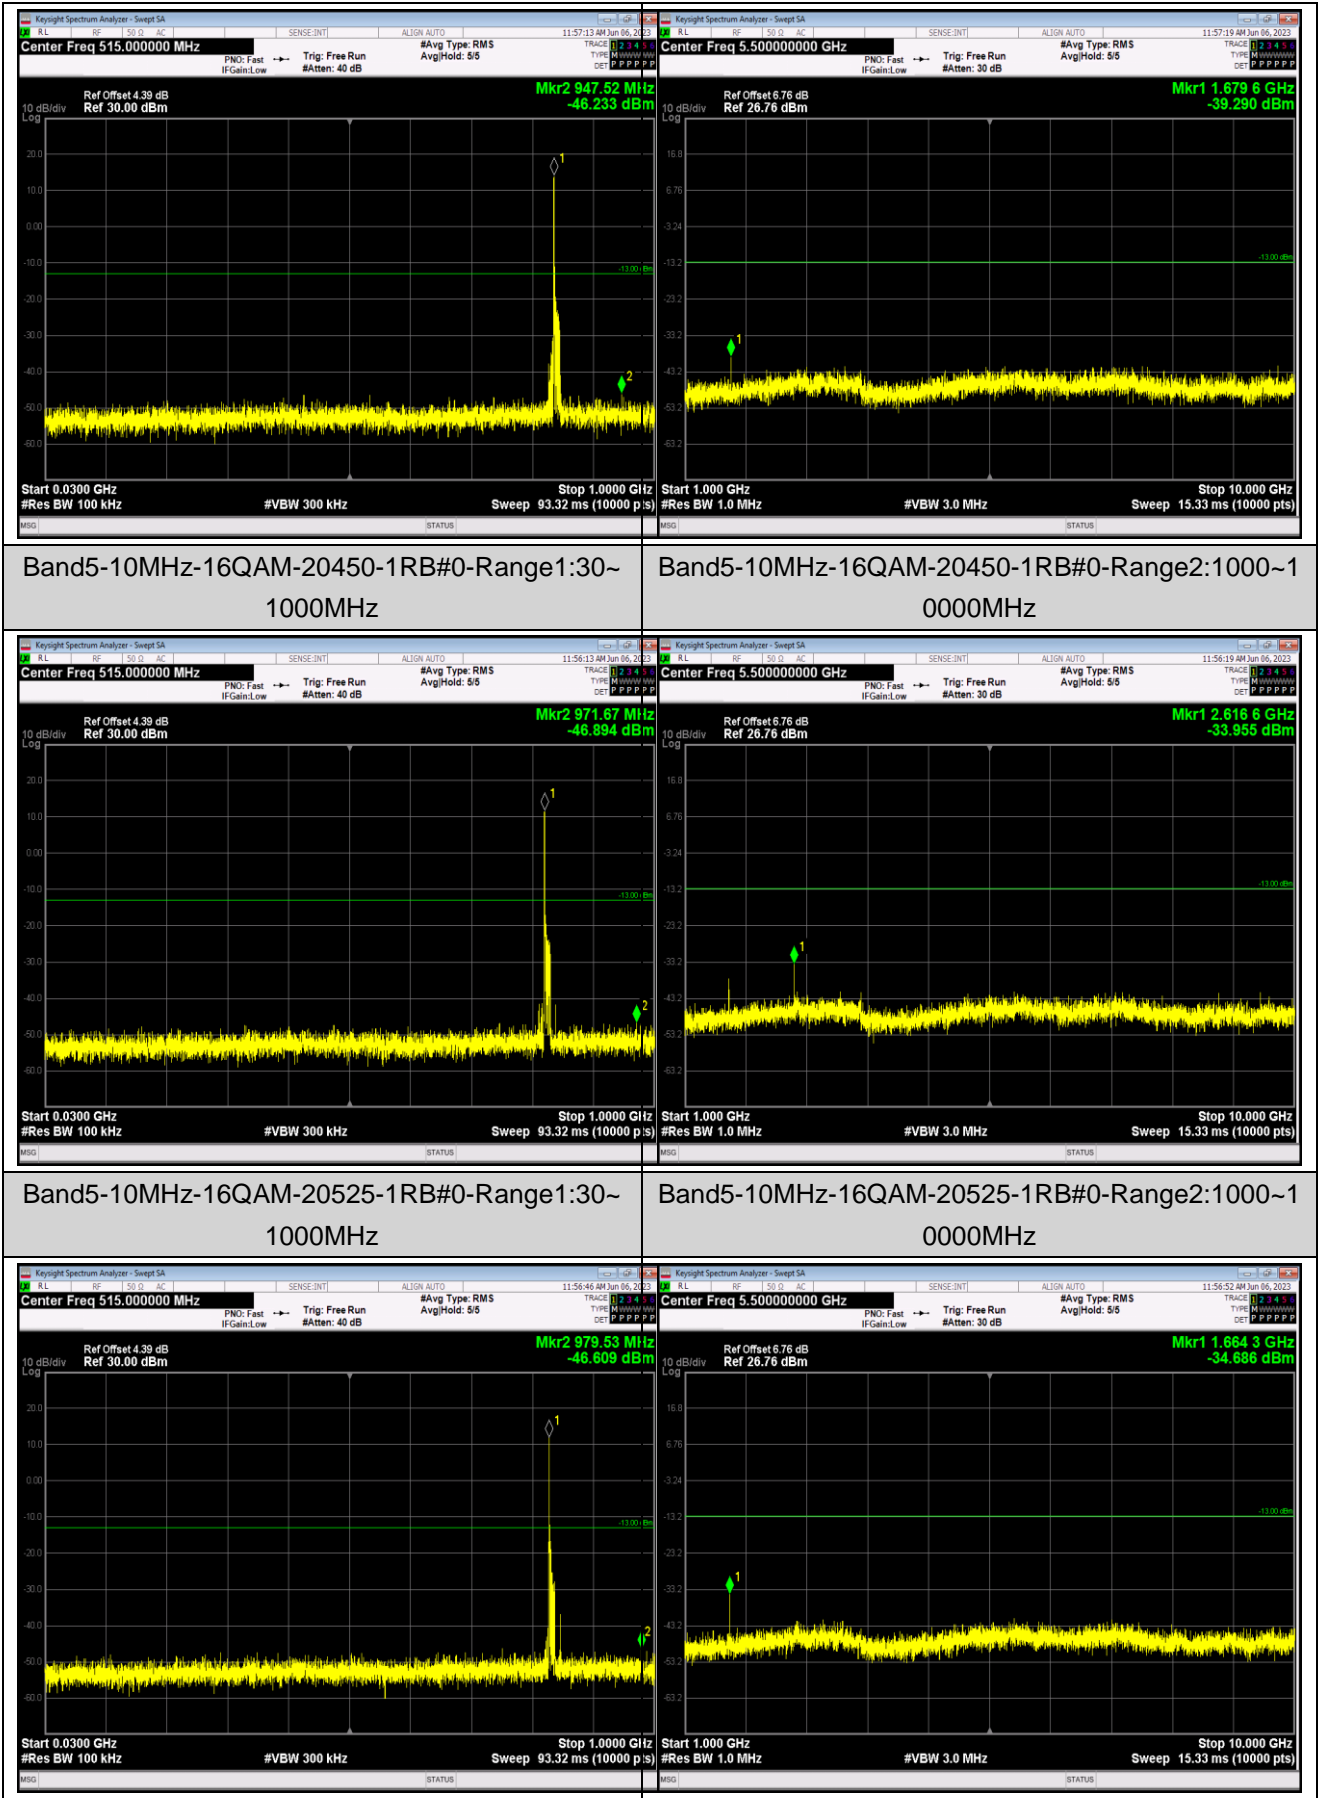

Band4-1.4MHz-QPSK-20175-1RB#0-Range2:1000~20000MHz

Band4-1.4MHz-QPSK-20393-1RB#0-Range1:30~1000MHz

Band4-1.4MHz-QPSK-20393-1RB#0-Range2:1000~20000MHz

Band4-20MHz-QPSK-20050-1RB#0-Range1:30~1000MHz

Band4-20MHz-QPSK-20050-1RB#0-Range2:1000~20000MHz

Band4-20MHz-QPSK-20175-1RB#0-Range1:30~1000MHz

Band4-20MHz-QPSK-20175-1RB#0-Range2:1000~20000MHz

Band4-20MHz-16QAM-20300-1RB#0-Range1:30~1000MHz

Band4-20MHz-16QAM-20300-1RB#0-Range2:1000~20000MHz

Band5-1.4MHz-QPSK-20407-1RB#0-Range1:30~1000MHz

Band5-1.4MHz-QPSK-20407-1RB#0-Range2:1000~20000MHz

Band5-1.4MHz-16QAM-20525-1RB#0-Range1:30~1000MHz

Band5-1.4MHz-16QAM-20525-1RB#0-Range2:1000~10000MHz

Band5-1.4MHz-16QAM-20643-1RB#0-Range1:30~1000MHz

Band5-1.4MHz-16QAM-20643-1RB#0-Range2:1000~10000MHz

Band5-10MHz-16QAM-20450-1RB#0-Range1:30~1000MHz

Band5-10MHz-16QAM-20450-1RB#0-Range2:1000~10000MHz

Band5-10MHz-16QAM-20525-1RB#0-Range1:30~1000MHz

Band5-10MHz-16QAM-20525-1RB#0-Range2:1000~10000MHz

Band7-5MHz-QPSK-21425-1RB#0-Range1:30~1000MHz