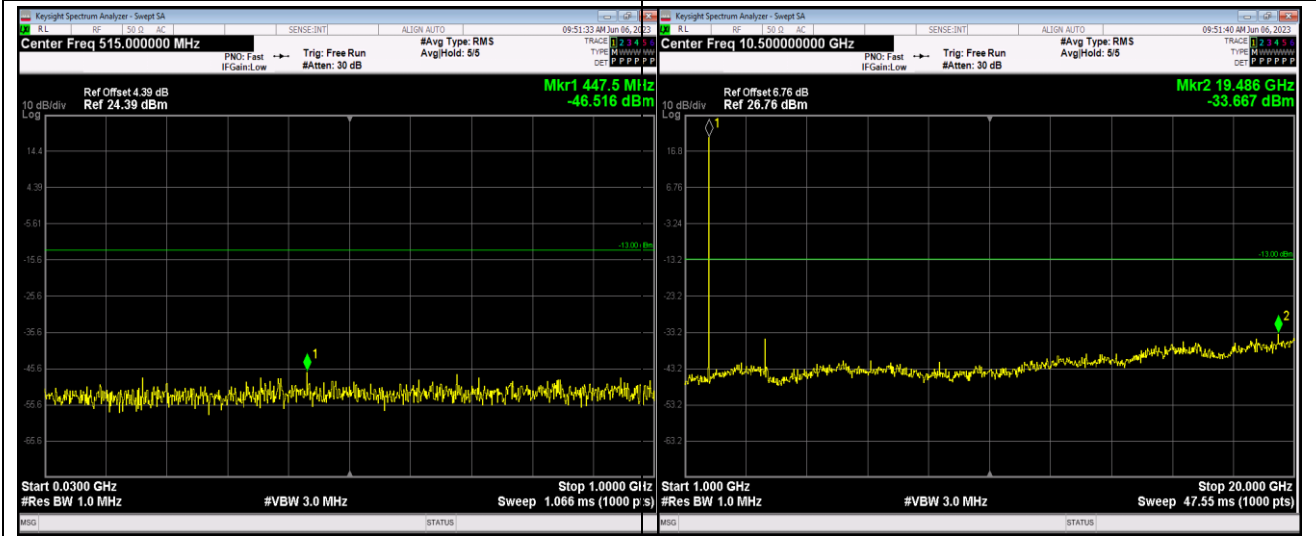

Band4-1.4MHz-QPSK-20393-1RB#0-Range1:30~1000MHz

Band4-1.4MHz-QPSK-20393-1RB#0-Range2:1000~20000MHz