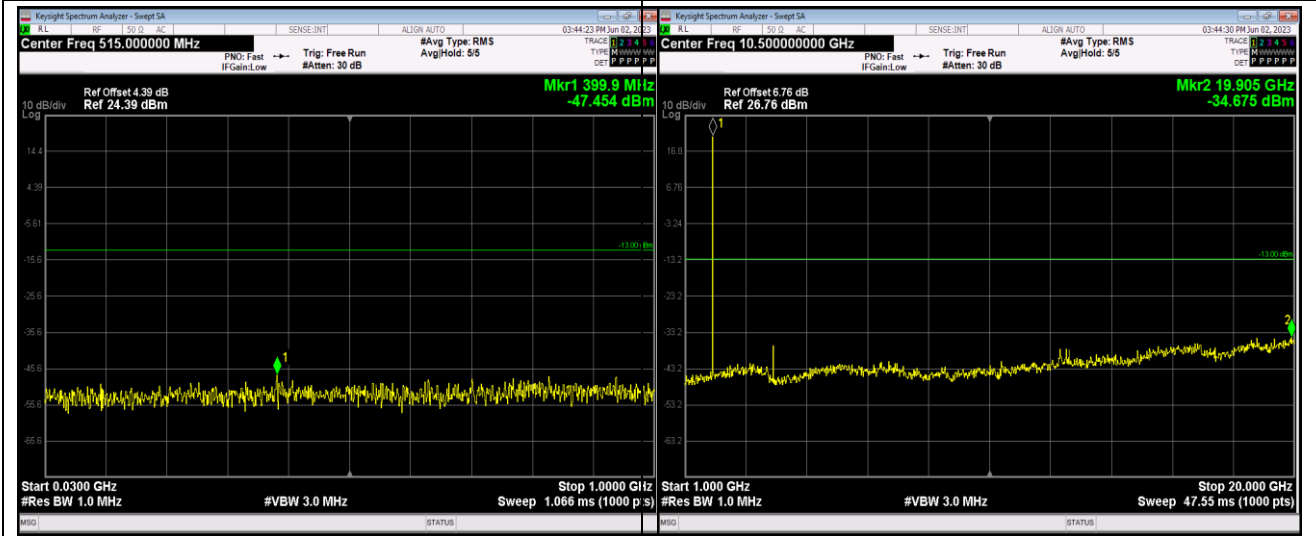

Test Graphs

Band2-1.4MHz-16QAM-18607-1RB#0-Range1:30~1000MHz

Band2-1.4MHz-16QAM-18607-1RB#0-Range2:1000~20000MHz

Band2-1.4MHz-16QAM-18900-1RB#0-Range1:30~1000MHz

Band2-1.4MHz-16QAM-18900-1RB#0-Range2:1000~20000MHz