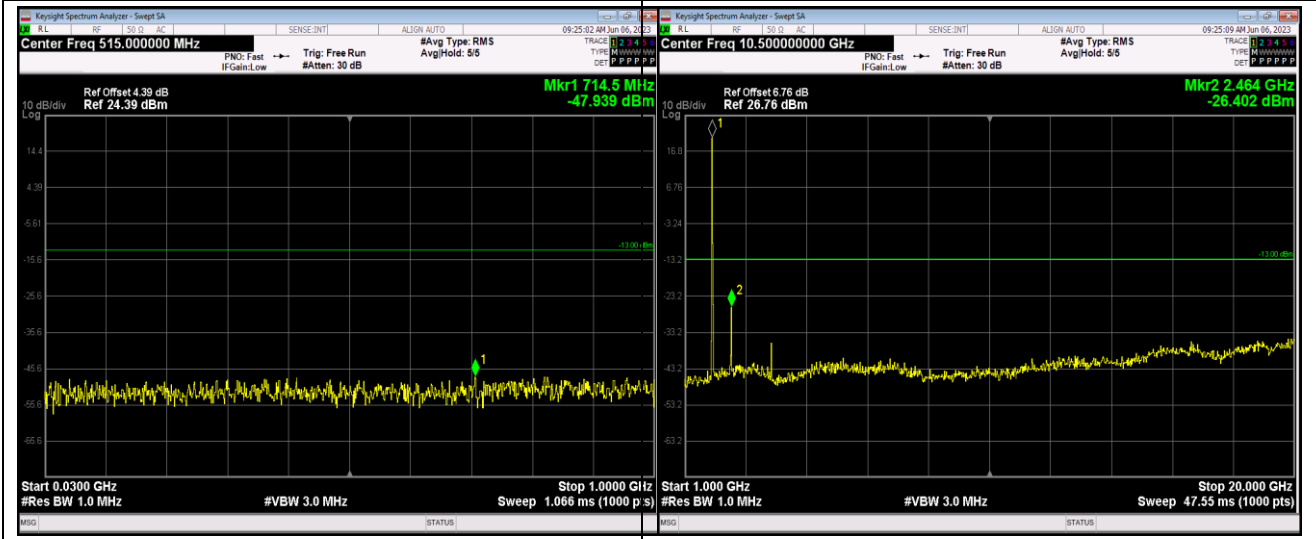

Test Graphs

Band2-1.4MHz-16QAM-18607-1RB#0-Range1:30~1000MHz

Band2-1.4MHz-16QAM-18607-1RB#0-Range2:1000~20000MHz

Band2-1.4MHz-16QAM-18900-1RB#0-Range1:30~1000MHz

Band2-1.4MHz-16QAM-18900-1RB#0-Range2:1000~20000MHz

Band2-20MHz-QPSK-19100-1RB#0-Range1:30~1000MHz

Band2-20MHz-QPSK-19100-1RB#0-Range2:1000~20000MHz

Band2-20MHz-16QAM-18700-1RB#0-Range1:30~1000MHz

Band2-20MHz-16QAM-18700-1RB#0-Range2:1000~20000MHz

Band4-1.4MHz-QPSK-20175-1RB#0-Range1:30~1000MHz