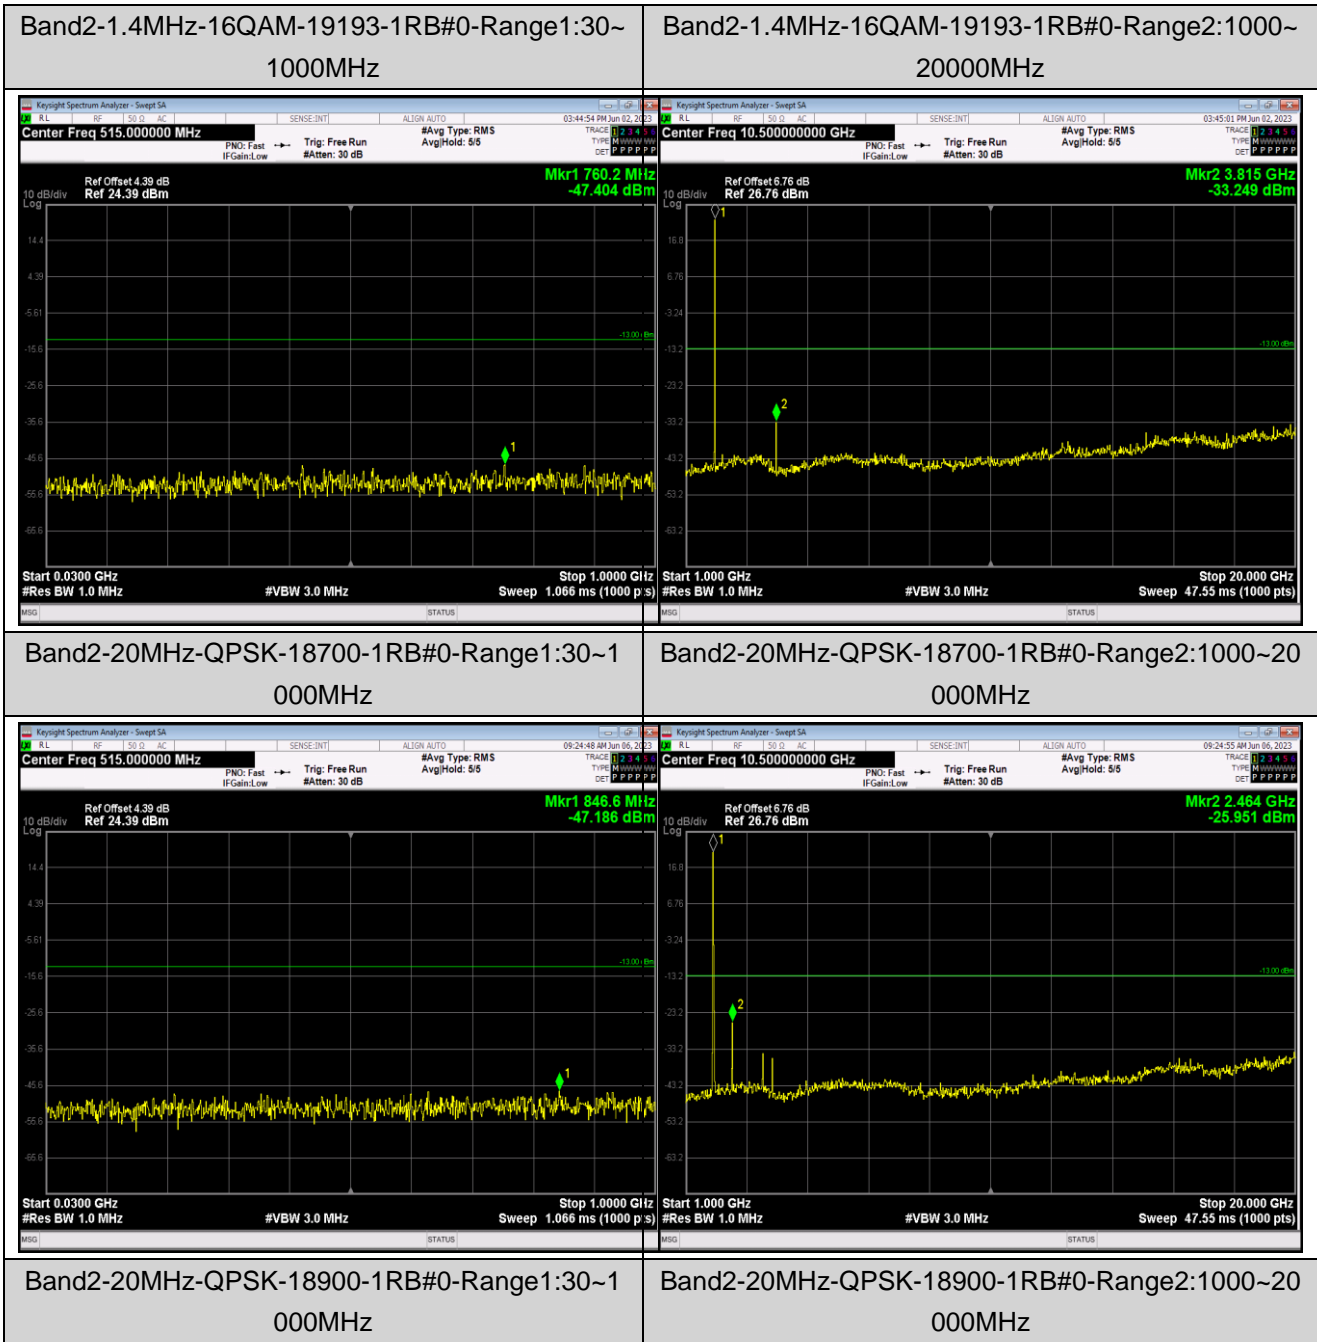

Test Graphs

Band2-1.4MHz-16QAM-18607-1RB#0-Range1:30~1000MHz

Band2-1.4MHz-16QAM-18607-1RB#0-Range2:1000~20000MHz

Band2-1.4MHz-16QAM-18900-1RB#0-Range1:30~1000MHz

Band2-1.4MHz-16QAM-18900-1RB#0-Range2:1000~20000MHz

Band2-20MHz-QPSK-19100-1RB#0-Range1:30~1000MHz

Band2-20MHz-QPSK-19100-1RB#0-Range2:1000~20000MHz

Band2-20MHz-16QAM-18700-1RB#0-Range1:30~1000MHz

Band2-20MHz-16QAM-18700-1RB#0-Range2:1000~20000MHz

Band4-1.4MHz-QPSK-20175-1RB#0-Range1:30~1000MHz

Band4-1.4MHz-QPSK-20175-1RB#0-Range2:1000~20000MHz

Band4-1.4MHz-QPSK-20393-1RB#0-Range1:30~1000MHz

Band4-1.4MHz-QPSK-20393-1RB#0-Range2:1000~20000MHz

Band4-20MHz-QPSK-20050-1RB#0-Range1:30~1000MHz

Band4-20MHz-QPSK-20050-1RB#0-Range2:1000~20000MHz