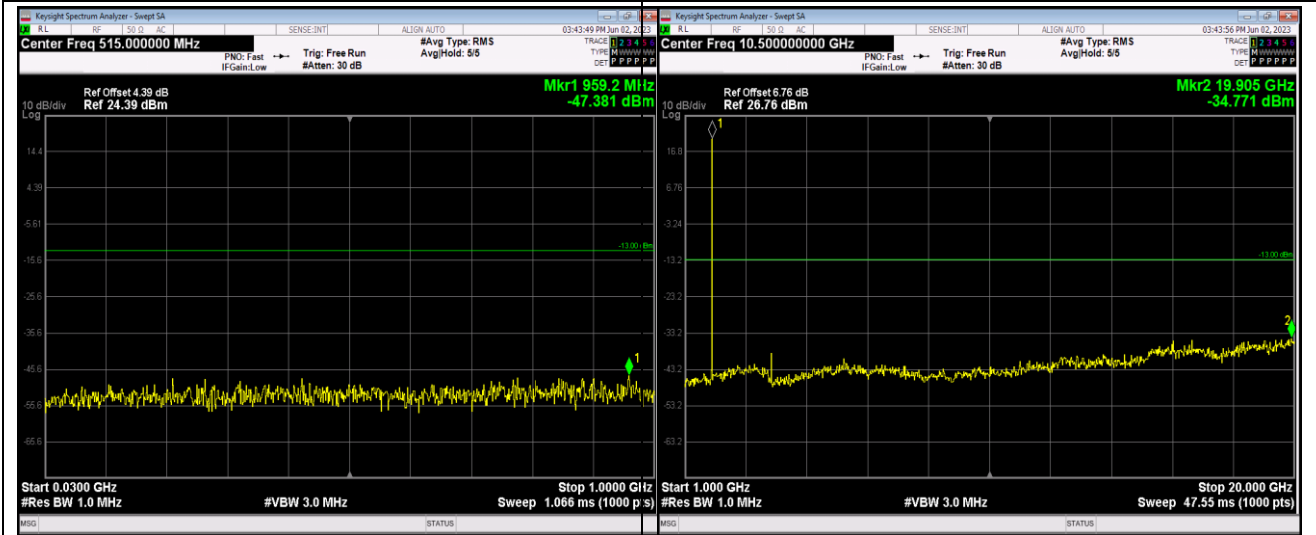

Test Graphs

Band2-1.4MHz-16QAM-18607-1RB#0-Range1:30~1000MHz

Band2-1.4MHz-16QAM-18607-1RB#0-Range2:1000~20000MHz

Band2-1.4MHz-16QAM-18900-1RB#0-Range1:30~1000MHz

Band2-1.4MHz-16QAM-18900-1RB#0-Range2:1000~20000MHz

Band2-20MHz-QPSK-19100-1RB#0-Range1:30~1000MHz

Band2-20MHz-QPSK-19100-1RB#0-Range2:1000~20000MHz

Band2-20MHz-16QAM-18700-1RB#0-Range1:30~1000MHz

Band2-20MHz-16QAM-18700-1RB#0-Range2:1000~20000MHz

Band4-1.4MHz-QPSK-20175-1RB#0-Range1:30~1000MHz