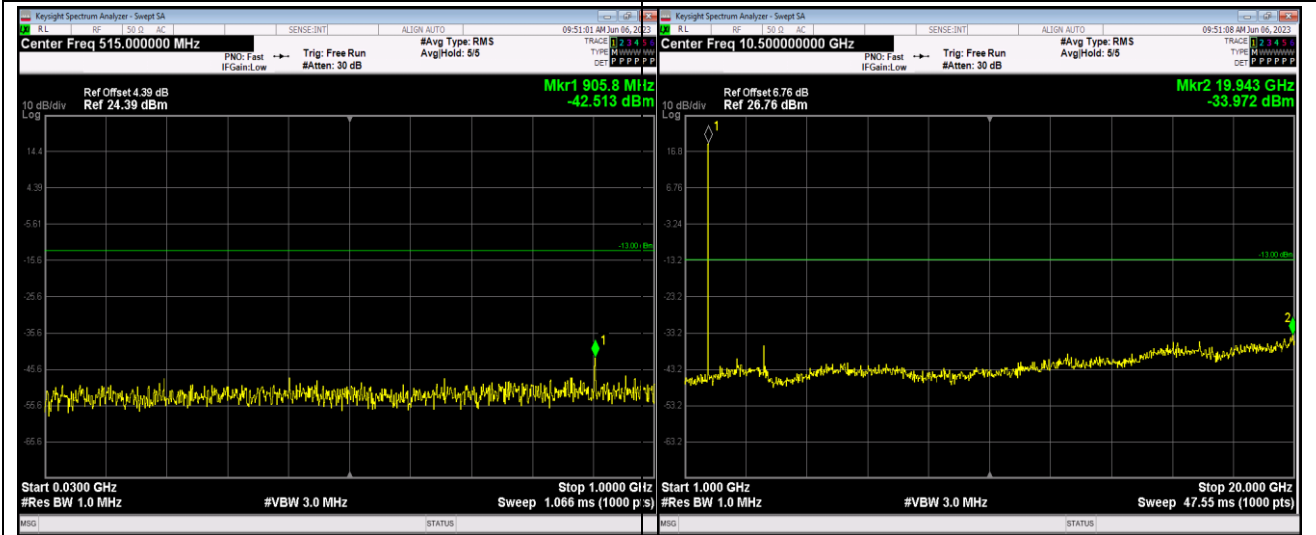

Band4-1.4MHz-QPSK-20175-1RB#0-Range1:30~1000MHz

Band4-1.4MHz-QPSK-20393-1RB#0-Range2:1000~20000MHz

Band4-1.4MHz-QPSK-20175-1RB#0-Range2:1000~20000MHz

Band4-1.4MHz-QPSK-20393-1RB#0-Range1:30~1000MHz