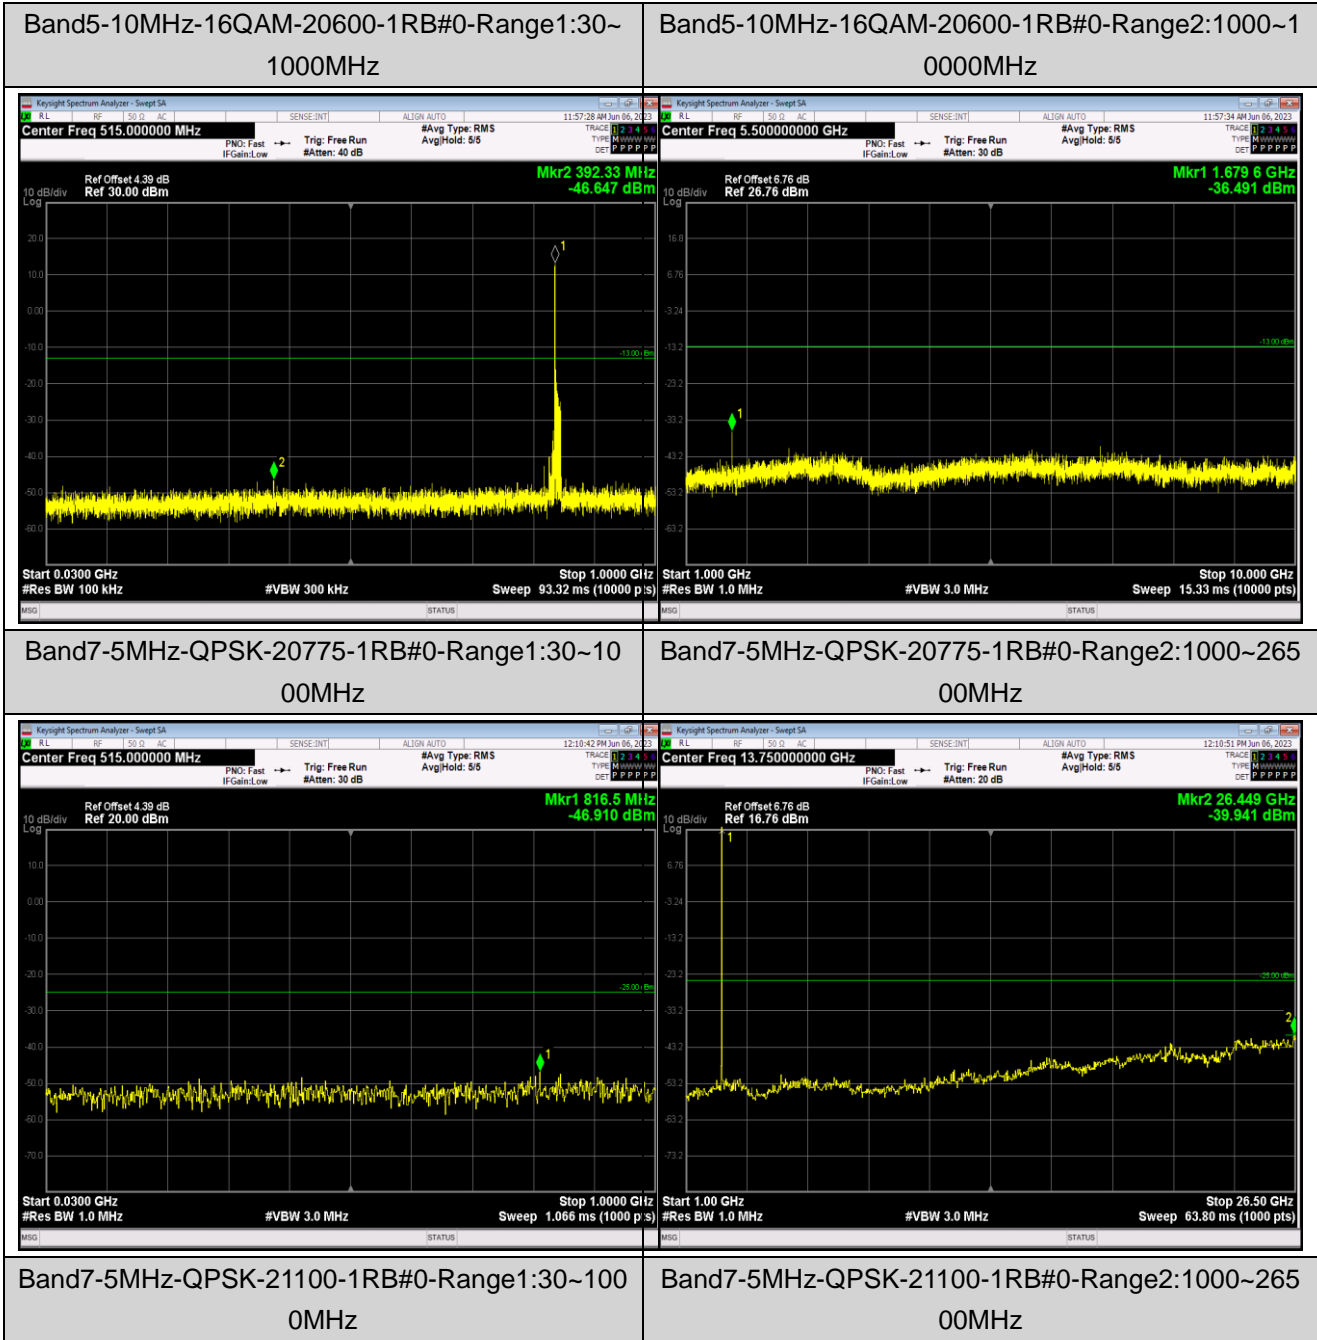

Band4-1.4MHz-QPSK-20175-1RB#0-Range2:1000~20000MHz

Band4-1.4MHz-QPSK-20393-1RB#0-Range1:30~1000MHz

Band4-1.4MHz-QPSK-20393-1RB#0-Range2:1000~20000MHz

Band4-20MHz-QPSK-20050-1RB#0-Range1:30~1000MHz

Band4-20MHz-QPSK-20050-1RB#0-Range2:1000~20000MHz

Band4-20MHz-QPSK-20175-1RB#0-Range1:30~1000MHz

Band4-20MHz-QPSK-20175-1RB#0-Range2:1000~20000MHz

Band4-20MHz-16QAM-20300-1RB#0-Range1:30~1000MHz

Band4-20MHz-16QAM-20300-1RB#0-Range2:1000~20000MHz

Band5-1.4MHz-QPSK-20407-1RB#0-Range1:30~1000MHz

Band5-1.4MHz-QPSK-20407-1RB#0-Range2:1000~20000MHz

Band5-1.4MHz-16QAM-20525-1RB#0-Range1:30~1000MHz

Band5-1.4MHz-16QAM-20525-1RB#0-Range2:1000~10000MHz

Band5-1.4MHz-16QAM-20643-1RB#0-Range1:30~1000MHz

Band5-1.4MHz-16QAM-20643-1RB#0-Range2:1000~10000MHz

Band5-10MHz-16QAM-20450-1RB#0-Range1:30~1000MHz

Band5-10MHz-16QAM-20450-1RB#0-Range2:1000~10000MHz

Band5-10MHz-16QAM-20525-1RB#0-Range1:30~1000MHz

Band5-10MHz-16QAM-20525-1RB#0-Range2:1000~10000MHz

Band7-5MHz-QPSK-21425-1RB#0-Range1:30~1000MHz