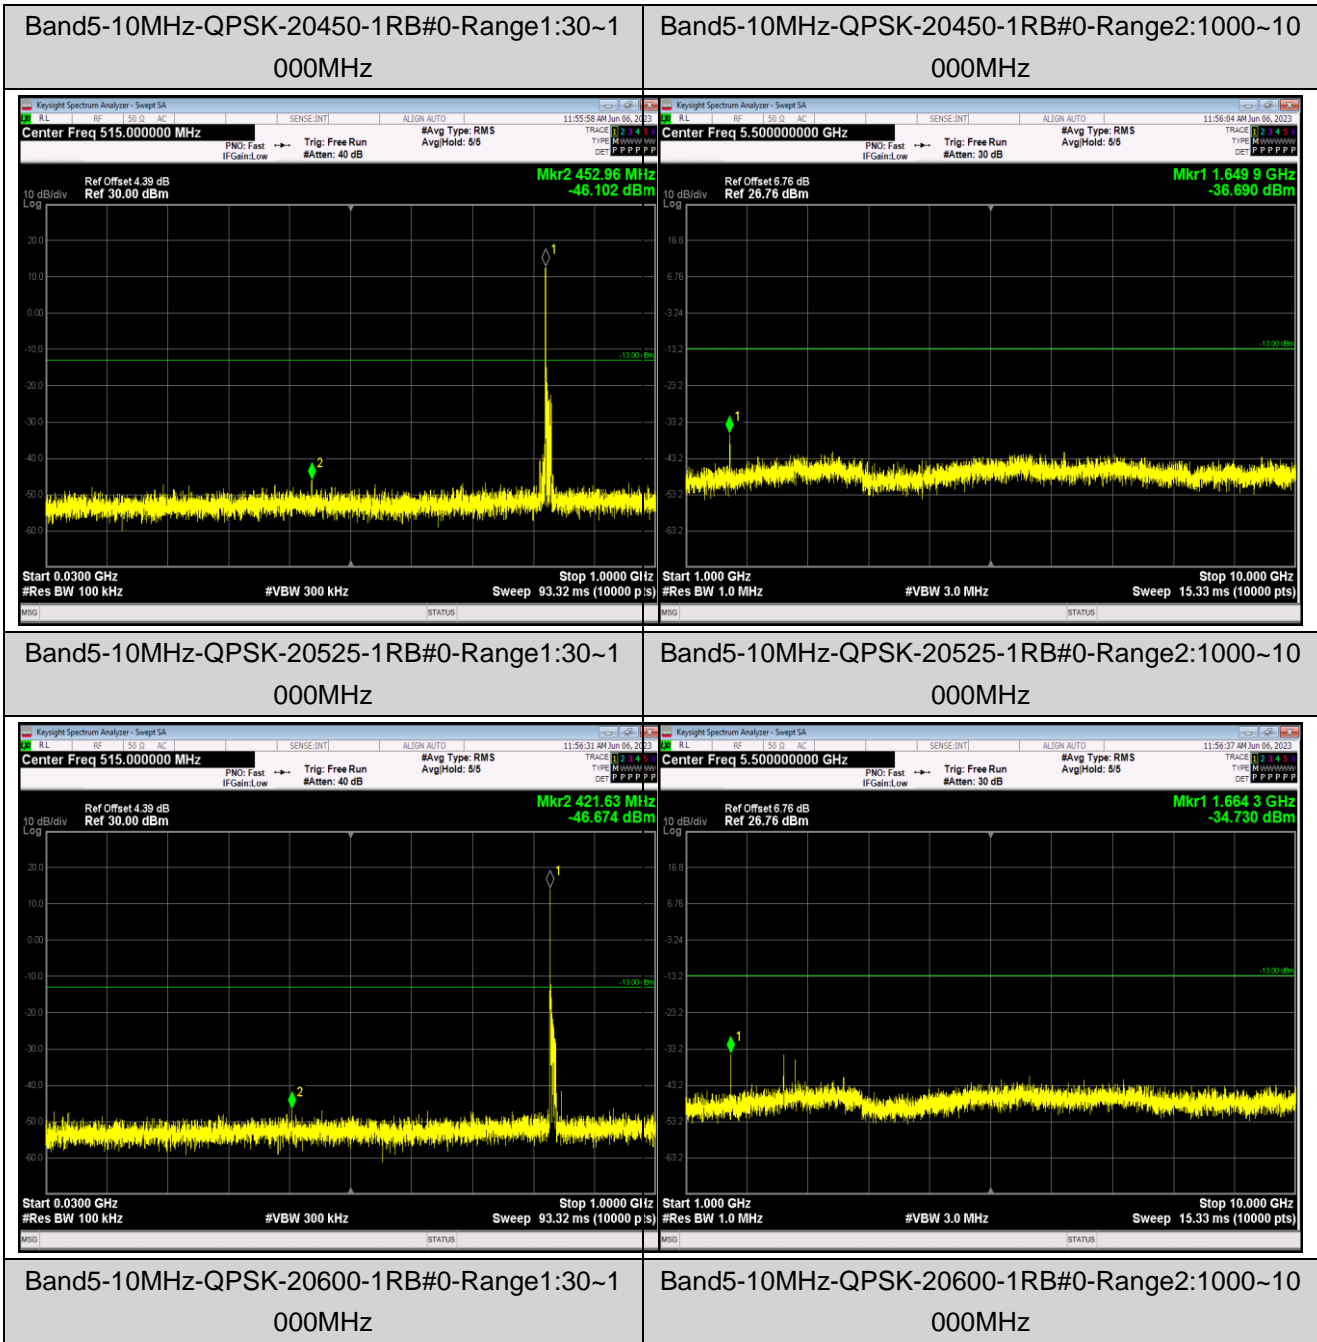

Band4-1.4MHz-QPSK-20175-1RB#0-Range2:1000~20000MHz

Band4-1.4MHz-QPSK-20393-1RB#0-Range1:30~1000MHz

Band4-1.4MHz-QPSK-20393-1RB#0-Range2:1000~20000MHz

Band4-20MHz-QPSK-20050-1RB#0-Range1:30~1000MHz

Band4-20MHz-QPSK-20050-1RB#0-Range2:1000~20000MHz

Band4-20MHz-QPSK-20175-1RB#0-Range1:30~1000MHz

Band4-20MHz-QPSK-20175-1RB#0-Range2:1000~20000MHz

Band4-20MHz-16QAM-20300-1RB#0-Range1:30~1000MHz

Band4-20MHz-16QAM-20300-1RB#0-Range2:1000~20000MHz

Band5-1.4MHz-QPSK-20407-1RB#0-Range1:30~1000MHz

Band5-1.4MHz-QPSK-20407-1RB#0-Range2:1000~20000MHz

Band5-1.4MHz-16QAM-20525-1RB#0-Range1:30~1000MHz

Band5-1.4MHz-16QAM-20525-1RB#0-Range2:1000~10000MHz

Band5-1.4MHz-16QAM-20643-1RB#0-Range1:30~1000MHz

Band5-1.4MHz-16QAM-20643-1RB#0-Range2:1000~10000MHz

Band5-10MHz-16QAM-20450-1RB#0-Range1:30~1000MHz

Band5-10MHz-16QAM-20450-1RB#0-Range2:1000~10000MHz

Band5-10MHz-16QAM-20525-1RB#0-Range1:30~1000MHz

Band5-10MHz-16QAM-20525-1RB#0-Range2:1000~10000MHz

Band7-5MHz-QPSK-21425-1RB#0-Range1:30~1000MHz