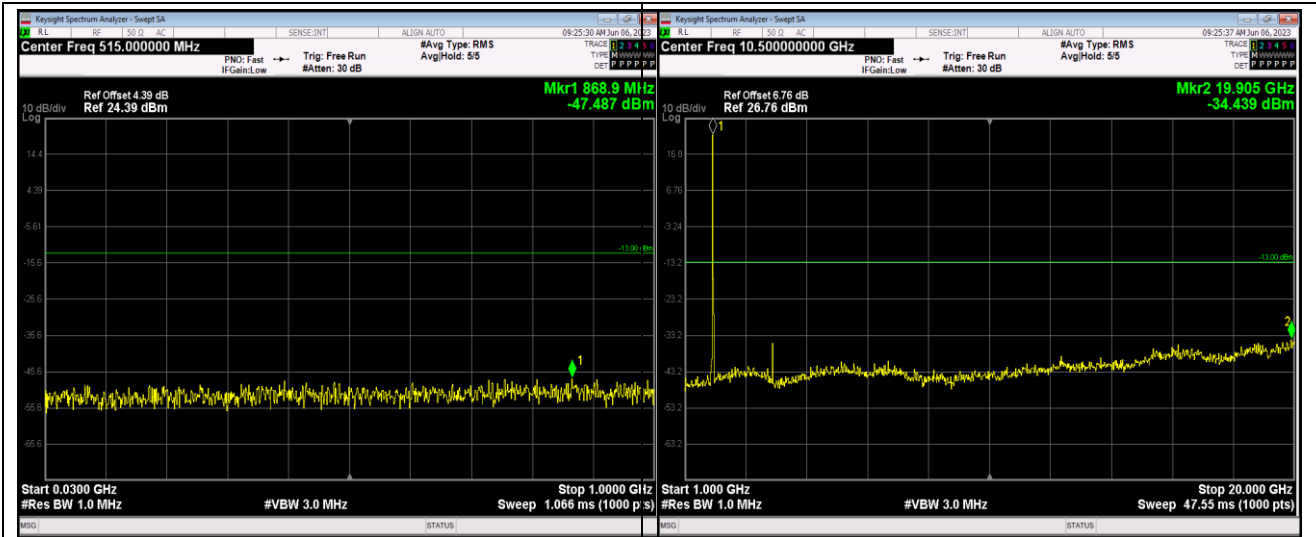

Test Graphs

Band2-1.4MHz-16QAM-18607-1RB#0-Range1:30~1000MHz

Band2-1.4MHz-16QAM-18607-1RB#0-Range2:1000~20000MHz

Band2-1.4MHz-16QAM-18900-1RB#0-Range1:30~1000MHz

Band2-1.4MHz-16QAM-18900-1RB#0-Range2:1000~20000MHz