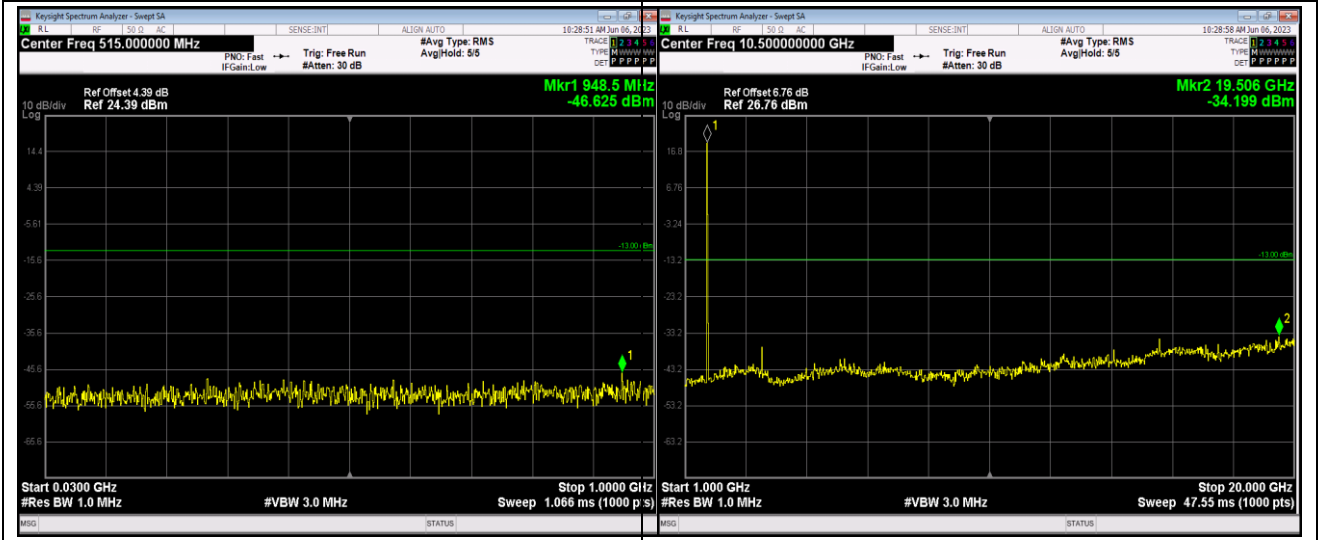

Band4-1.4MHz-QPSK-20175-1RB#0-Range2:1000~20000MHz

Band4-1.4MHz-QPSK-20393-1RB#0-Range1:30~1000MHz

Band4-1.4MHz-QPSK-20393-1RB#0-Range2:1000~20000MHz

Band4-20MHz-QPSK-20050-1RB#0-Range1:30~1000MHz

Band4-20MHz-QPSK-20050-1RB#0-Range2:1000~20000MHz