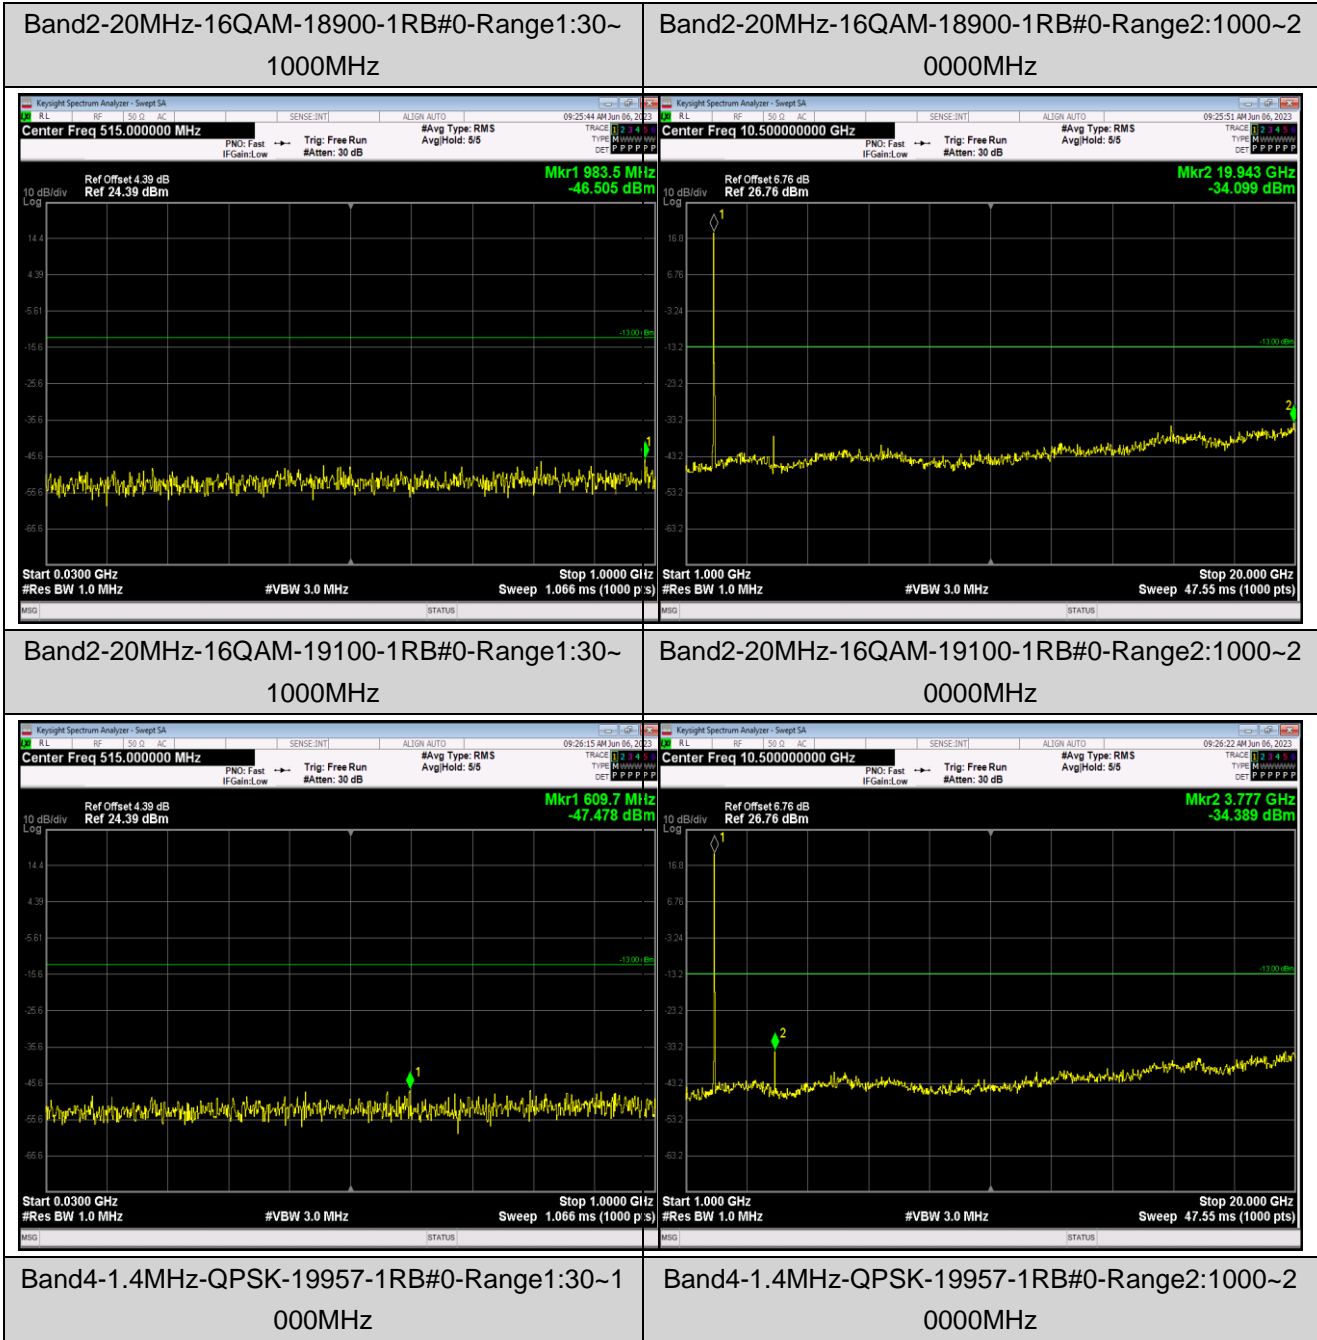

Test Graphs

Band2-1.4MHz-16QAM-18607-1RB#0-Range1:30~1000MHz

Band2-1.4MHz-16QAM-18607-1RB#0-Range2:1000~20000MHz

Band2-1.4MHz-16QAM-18900-1RB#0-Range1:30~1000MHz

Band2-1.4MHz-16QAM-18900-1RB#0-Range2:1000~20000MHz

Band2-20MHz-QPSK-19100-1RB#0-Range1:30~1000MHz

Band2-20MHz-QPSK-19100-1RB#0-Range2:1000~20000MHz

Band2-20MHz-16QAM-18700-1RB#0-Range1:30~1000MHz

Band2-20MHz-16QAM-18700-1RB#0-Range2:1000~20000MHz

Band4-1.4MHz-QPSK-20175-1RB#0-Range1:30~1000MHz

Band4-1.4MHz-QPSK-20175-1RB#0-Range2:1000~20000MHz

Band4-1.4MHz-QPSK-20393-1RB#0-Range1:30~1000MHz

Band4-1.4MHz-QPSK-20393-1RB#0-Range2:1000~20000MHz

Band4-20MHz-QPSK-20050-1RB#0-Range1:30~1000MHz

Band4-20MHz-QPSK-20050-1RB#0-Range2:1000~20000MHz

Band4-20MHz-QPSK-20175-1RB#0-Range1:30~1000MHz

Band4-20MHz-QPSK-20175-1RB#0-Range2:1000~20000MHz

Band4-20MHz-16QAM-20300-1RB#0-Range1:30~1000MHz

Band4-20MHz-16QAM-20300-1RB#0-Range2:1000~20000MHz

Band5-1.4MHz-QPSK-20407-1RB#0-Range1:30~1000MHz