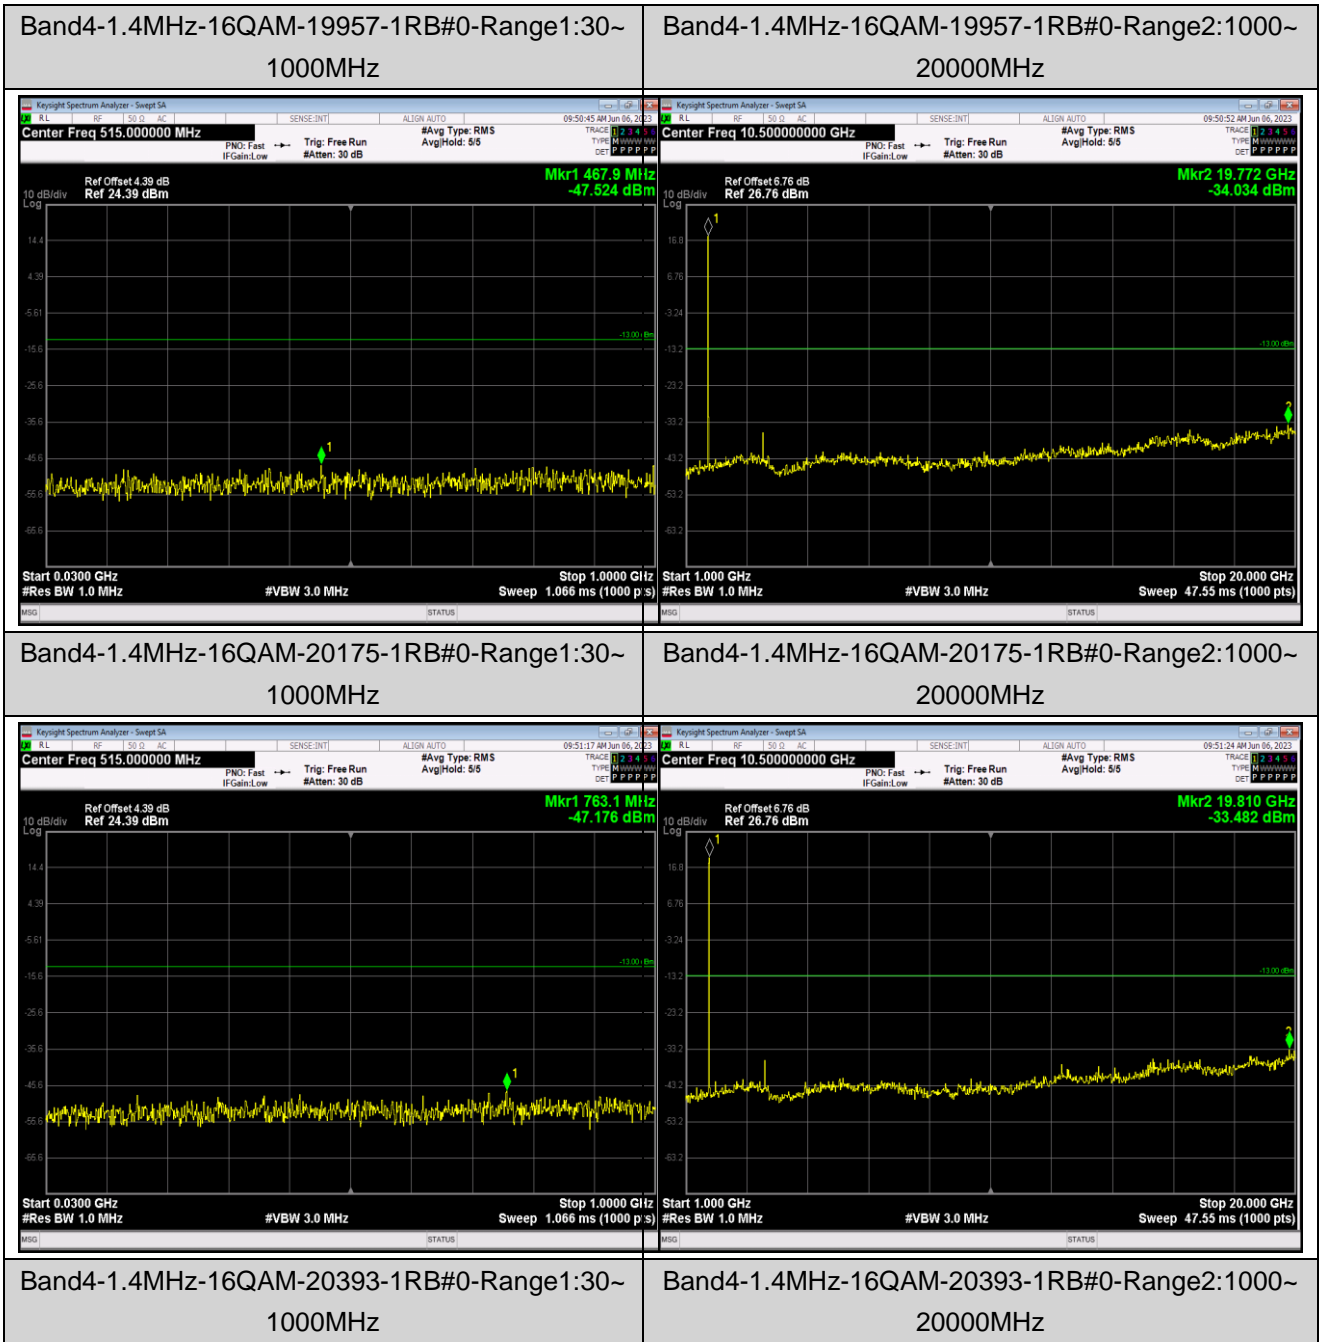

Test Graphs

Band2-1.4MHz-16QAM-18607-1RB#0-Range1:30~1000MHz

Band2-1.4MHz-16QAM-18607-1RB#0-Range2:1000~20000MHz

Band2-1.4MHz-16QAM-18900-1RB#0-Range1:30~1000MHz

Band2-1.4MHz-16QAM-18900-1RB#0-Range2:1000~20000MHz

Band2-20MHz-QPSK-19100-1RB#0-Range1:30~1000MHz

Band2-20MHz-QPSK-19100-1RB#0-Range2:1000~20000MHz

Band2-20MHz-16QAM-18700-1RB#0-Range1:30~1000MHz

Band2-20MHz-16QAM-18700-1RB#0-Range2:1000~20000MHz

Band4-1.4MHz-QPSK-20175-1RB#0-Range1:30~1000MHz

Band4-1.4MHz-QPSK-20175-1RB#0-Range2:1000~20000MHz

Band4-1.4MHz-QPSK-20393-1RB#0-Range1:30~1000MHz

Band4-1.4MHz-QPSK-20393-1RB#0-Range2:1000~20000MHz

Band4-20MHz-QPSK-20050-1RB#0-Range1:30~1000MHz

Band4-20MHz-QPSK-20050-1RB#0-Range2:1000~20000MHz

Band4-20MHz-QPSK-20175-1RB#0-Range1:30~1000MHz

Band4-20MHz-QPSK-20175-1RB#0-Range2:1000~20000MHz

Band4-20MHz-16QAM-20300-1RB#0-Range1:30~1000MHz

Band4-20MHz-16QAM-20300-1RB#0-Range2:1000~20000MHz

Band5-1.4MHz-QPSK-20407-1RB#0-Range1:30~1000MHz