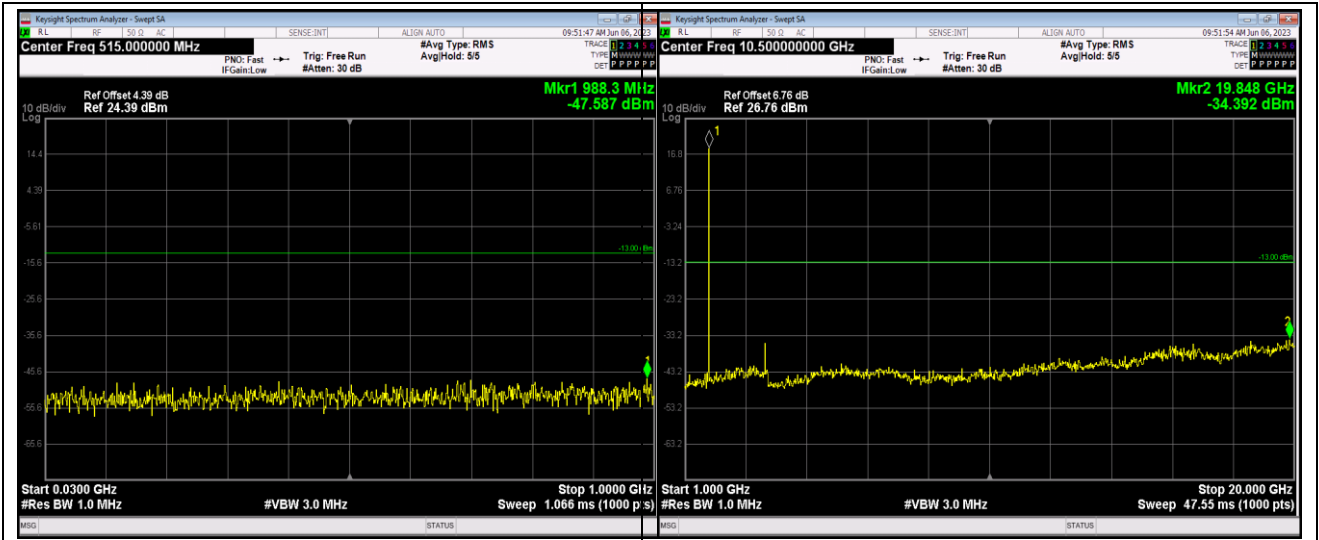

Band4-1.4MHz-QPSK-20175-1RB#0-Range2:1000~20000MHz

Band4-1.4MHz-QPSK-20393-1RB#0-Range1:30~1000MHz

Band4-1.4MHz-QPSK-20393-1RB#0-Range2:1000~20000MHz

Band4-20MHz-QPSK-20050-1RB#0-Range1:30~1000MHz

Band4-20MHz-QPSK-20050-1RB#0-Range2:1000~20000MHz