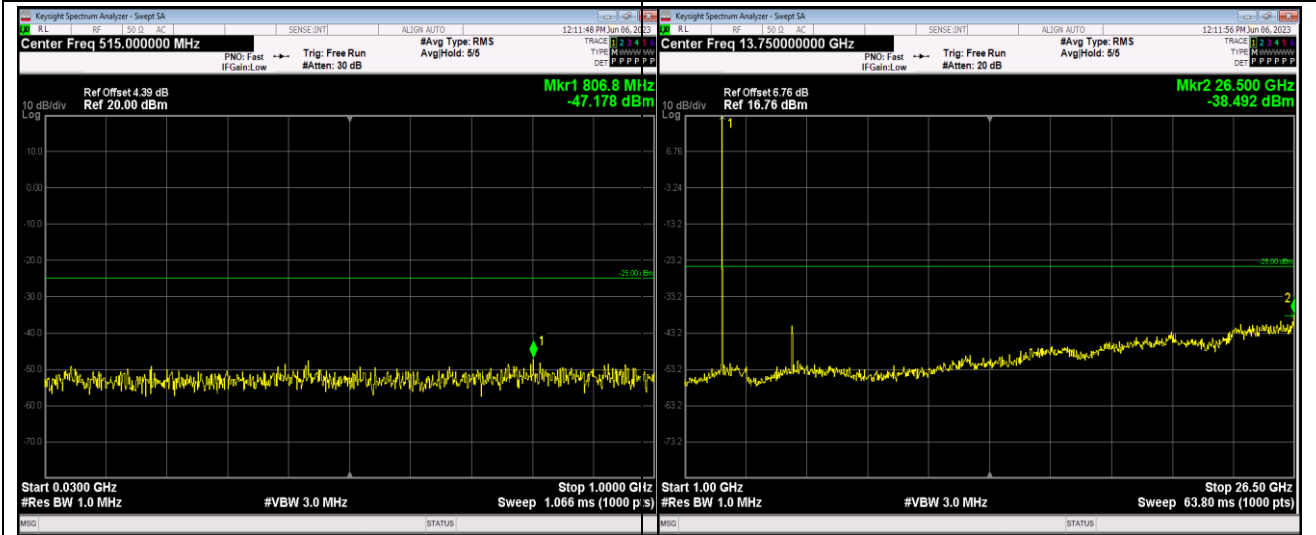

Band7-5MHz-QPSK-21425-1RB#0-Range1:30~1000MHz

Band7-5MHz-16QAM-20775-1RB#0-Range2:1000~26500MHz

Band7-5MHz-QPSK-21425-1RB#0-Range2:1000~26500MHz

Band7-5MHz-16QAM-20775-1RB#0-Range1:30~1000MHz