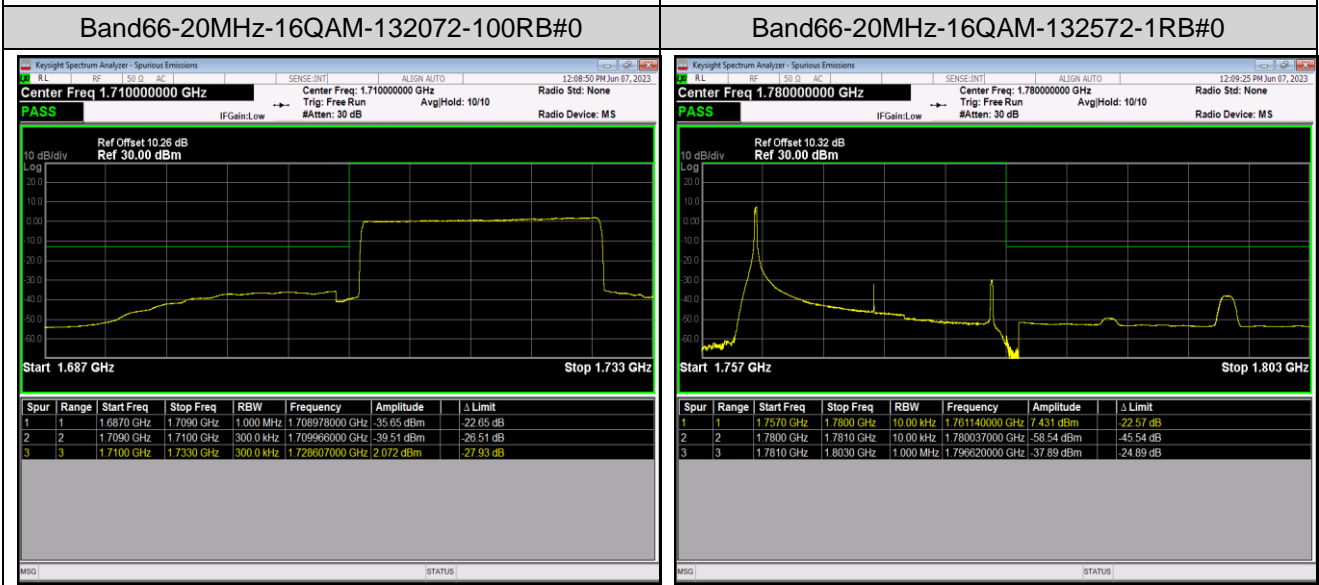

Band66-20MHz-QPSK-132572-100RB#0

Band66-20MHz-16QAM-132072-1RB#0

Band66-20MHz-16QAM-132072-1RB#99

Appendix E: Conducted Spurious Emission

Test Result (worst case)

Band	Bandwidth	Modulation	Channel	RB Configuration	Frequency Range	Result (dBm)	Verdict
Band2	1.4MHz	QPSK	18607	1RB#0	Range1:30~1000MHz	-44.82	PASS
Band2	1.4MHz	QPSK	18607	1RB#0	Range2:1000~20000MHz	-34.89	PASS
Band2	1.4MHz	QPSK	18900	1RB#0	Range1:30~1000MHz	-47.82	PASS
Band2	1.4MHz	QPSK	18900	1RB#0	Range2:1000~20000MHz	-33.66	PASS
Band2	1.4MHz	QPSK	19193	1RB#0	Range1:30~1000MHz	-45.96	PASS
Band2	1.4MHz	QPSK	19193	1RB#0	Range2:1000~20000MHz	-33.65	PASS
Band2	1.4MHz	16QAM	18607	1RB#0	Range1:30~1000MHz	-47.38	PASS
Band2	1.4MHz	16QAM	18607	1RB#0	Range2:1000~20000MHz	-34.77	PASS
Band2	1.4MHz	16QAM	18900	1RB#0	Range1:30~1000MHz	-47.45	PASS
Band2	1.4MHz	16QAM	18900	1RB#0	Range2:1000~20000MHz	-34.68	PASS
Band2	1.4MHz	16QAM	19193	1RB#0	Range1:30~1000MHz	-47.4	PASS
Band2	1.4MHz	16QAM	19193	1RB#0	Range2:1000~20000MHz	-33.25	PASS
Band2	20MHz	QPSK	18700	1RB#0	Range1:30~1000MHz	-47.19	PASS
Band2	20MHz	QPSK	18700	1RB#0	Range2:1000~20000MHz	-25.95	PASS
Band2	20MHz	QPSK	18900	1RB#0	Range1:30~1000MHz	-47.49	PASS
Band2	20MHz	QPSK	18900	1RB#0	Range2:1000~20000MHz	-34.44	PASS
Band2	20MHz	QPSK	19100	1RB#0	Range1:30~1000MHz	-48.48	PASS
Band2	20MHz	QPSK	19100	1RB#0	Range2:1000~20000MHz	-25.92	PASS
Band2	20MHz	16QAM	18700	1RB#0	Range1:30~1000MHz	-47.94	PASS
Band2	20MHz	16QAM	18700	1RB#0	Range2:1000~20000MHz	-26.4	PASS
Band2	20MHz	16QAM	18900	1RB#0	Range1:30~1000MHz	-46.51	PASS
Band2	20MHz	16QAM	18900	1RB#0	Range2:1000~20000MHz	-34.1	PASS
Band2	20MHz	16QAM	19100	1RB#0	Range1:30~1000MHz	-47.48	PASS
Band2	20MHz	16QAM	19100	1RB#0	Range2:1000~20000MHz	-34.39	PASS
Band4	1.4MHz	QPSK	19957	1RB#0	Range1:30~1000MHz	-47.06	PASS
Band4	1.4MHz	QPSK	19957	1RB#0	Range2:1000~20000MHz	-35.09	PASS
Band4	1.4MHz	QPSK	20175	1RB#0	Range1:30~1000MHz	-42.51	PASS
Band4	1.4MHz	QPSK	20175	1RB#0	Range2:1000~20000MHz	-33.97	PASS
Band4	1.4MHz	QPSK	20393	1RB#0	Range1:30~1000MHz	-46.52	PASS
Band4	1.4MHz	QPSK	20393	1RB#0	Range2:1000~20000MHz	-33.67	PASS
Band4	1.4MHz	16QAM	19957	1RB#0	Range1:30~1000MHz	-47.52	PASS
Band4	1.4MHz	16QAM	19957	1RB#0	Range2:1000~20000MHz	-34.03	PASS
Band4	1.4MHz	16QAM	20175	1RB#0	Range1:30~1000MHz	-47.18	PASS
Band4	1.4MHz	16QAM	20175	1RB#0	Range2:1000~20000MHz	-33.48	PASS
Band4	1.4MHz	16QAM	20393	1RB#0	Range1:30~1000MHz	-47.59	PASS
Band4	1.4MHz	16QAM	20393	1RB#0	Range2:1000~20000MHz	-34.39	PASS