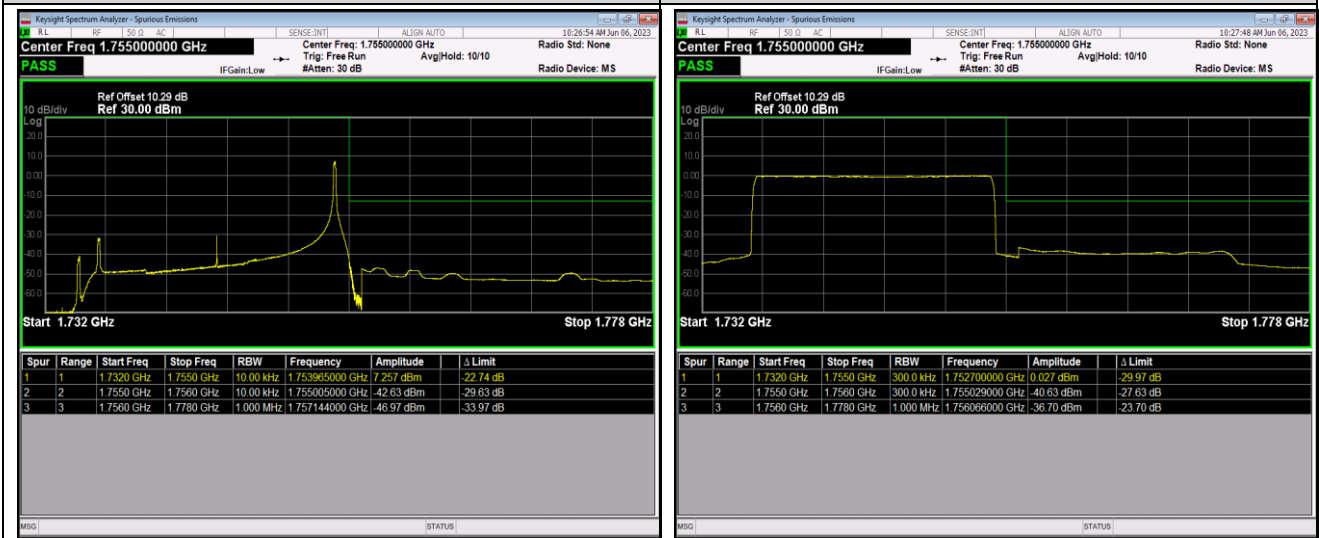

Band4-20MHz-QPSK-20300-1RB#99

Band4-20MHz-QPSK-20300-100RB#0