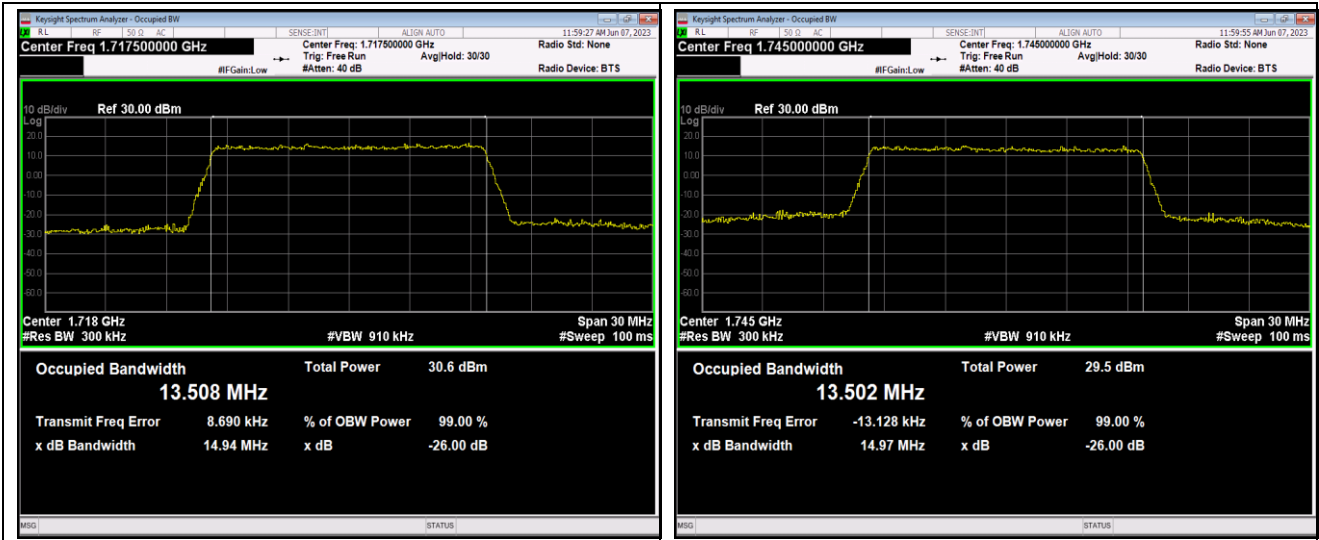

Band66-10MHz-QPSK-132622-50RB#0

Band66-10MHz-16QAM-132022-50RB#0

Band66-10MHz-16QAM-132322-50RB#0

Band66-10MHz-16QAM-132622-50RB#0

Band66-15MHz-QPSK-132047-75RB#0

Band66-15MHz-QPSK-132322-75RB#0

Band66-15MHz-QPSK-132597-75RB#0