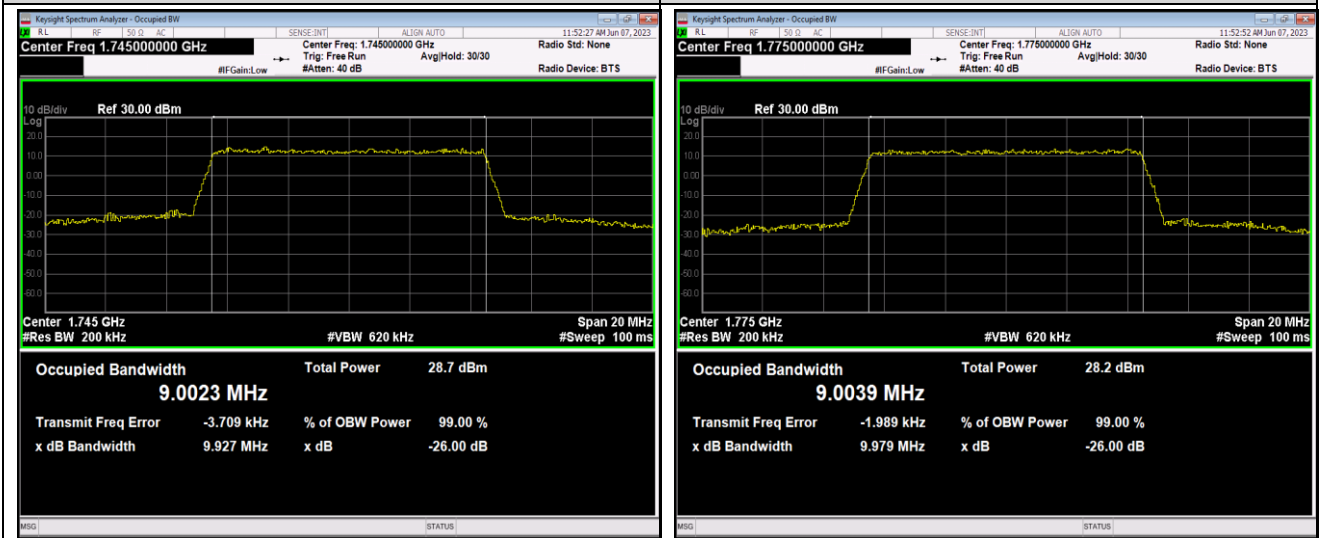

Band66-10MHz-QPSK-132622-50RB#0

Band66-10MHz-16QAM-132022-50RB#0

Band66-10MHz-16QAM-132322-50RB#0

Band66-10MHz-16QAM-132622-50RB#0

Band66-15MHz-QPSK-132047-75RB#0

Band66-15MHz-QPSK-132322-75RB#0

Band66-15MHz-QPSK-132597-75RB#0