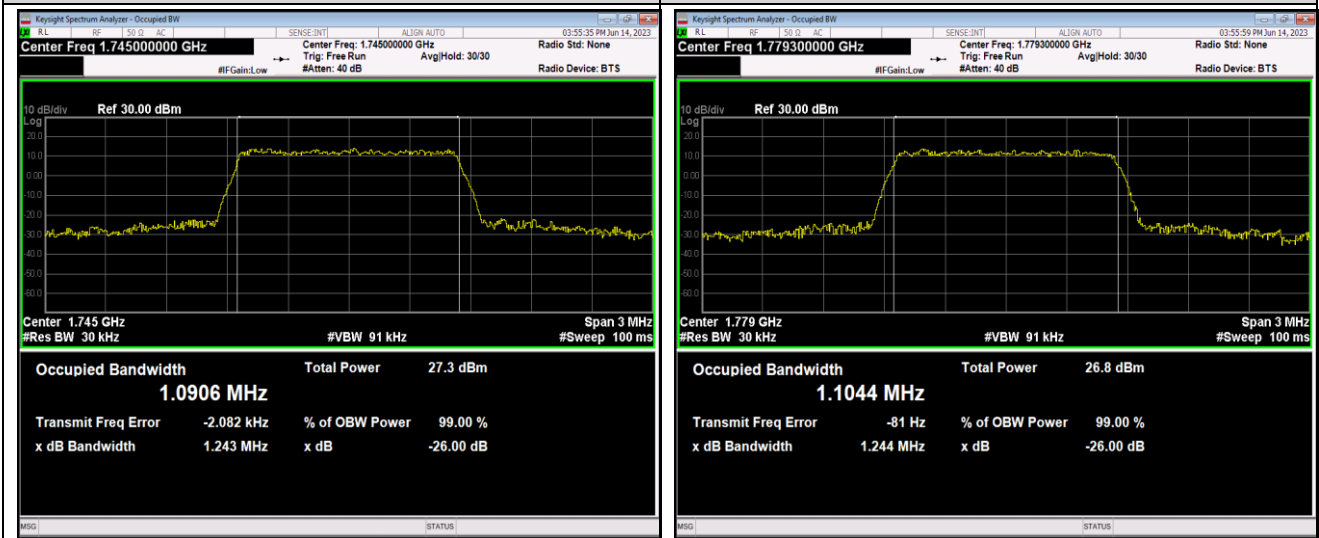

Band66-1.4MHz-16QAM-132322-6RB#0

Band66-1.4MHz-16QAM-132665-6RB#0

Band66-3MHz-QPSK-131987-15RB#0

Band66-3MHz-QPSK-132322-15RB#0