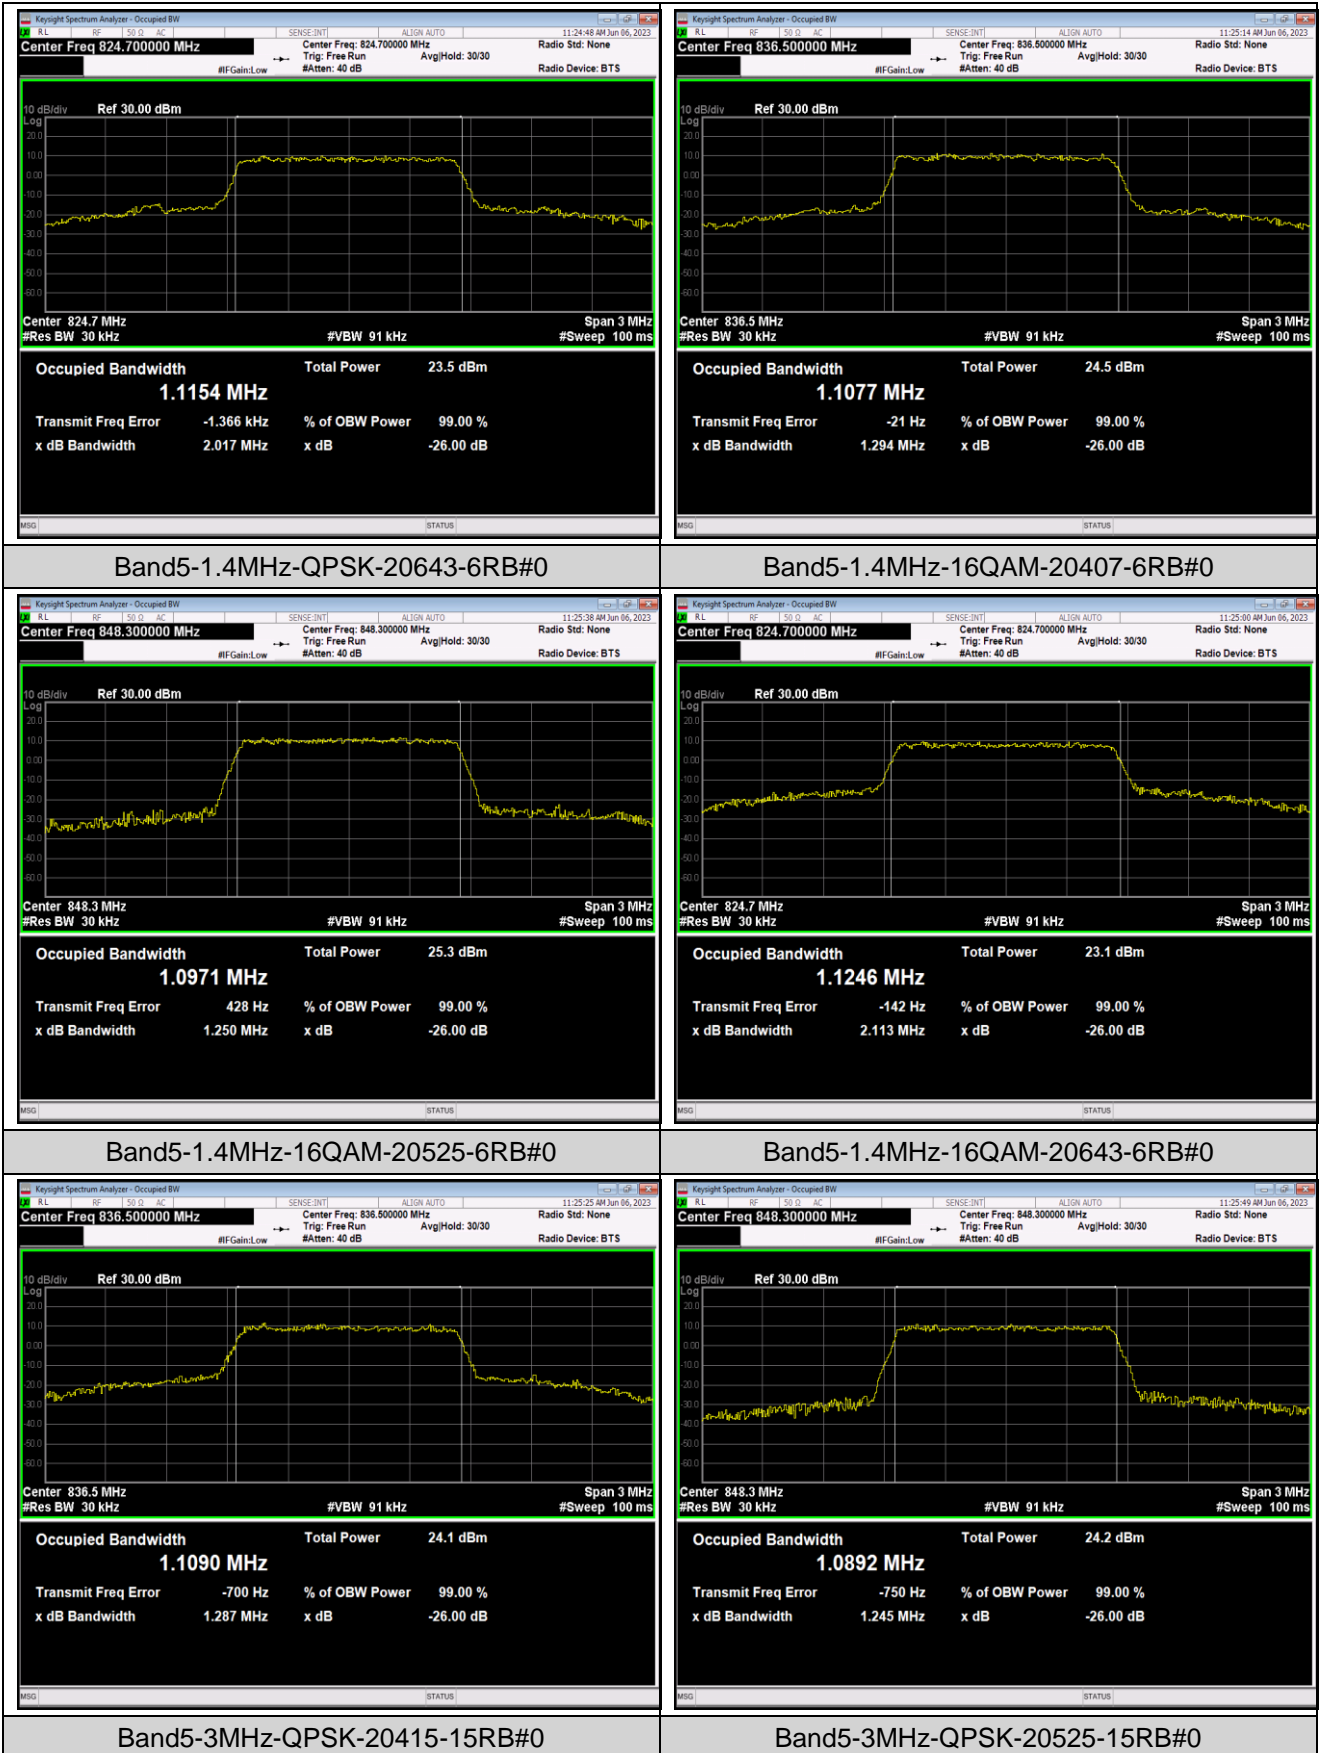

Band4-15MHz-QPSK-20325-75RB#0

Band4-15MHz-16QAM-20025-75RB#0

Band4-15MHz-16QAM-20175-75RB#0

Band4-15MHz-16QAM-20325-75RB#0

Band4-20MHz-QPSK-20050-100RB#0

Band4-20MHz-QPSK-20175-100RB#0

Band4-20MHz-QPSK-20300-100RB#0

Band4-20MHz-16QAM-20050-100RB#0

Band4-20MHz-16QAM-20175-100RB#0

Band4-20MHz-16QAM-20300-100RB#0

Band5-1.4MHz-QPSK-20407-6RB#0

Band5-1.4MHz-QPSK-20525-6RB#0

Band5-3MHz-QPSK-20635-15RB#0

Band5-3MHz-16QAM-20415-15RB#0

Band5-3MHz-16QAM-20525-15RB#0

Band5-3MHz-16QAM-20635-15RB#0

Band5-5MHz-QPSK-20425-25RB#0

Band5-5MHz-QPSK-20525-25RB#0

Band5-5MHz-QPSK-20625-25RB#0

Band5-5MHz-16QAM-20425-25RB#0

Band5-5MHz-16QAM-20525-25RB#0