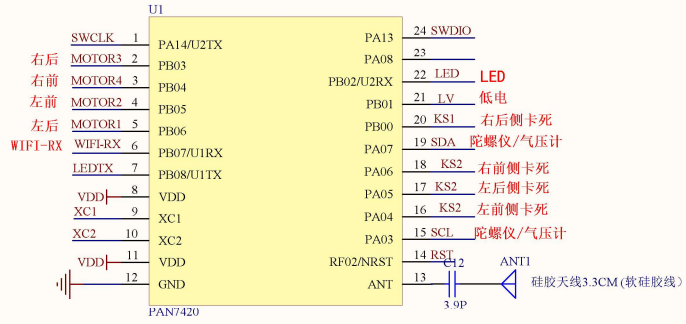

LGW-LED RX2

电机驱动电路

机臂灯控制电路

低电电路

1.0-3P贴片 1.0-3P贴片 1.0-3P贴片 1.0-3P贴片