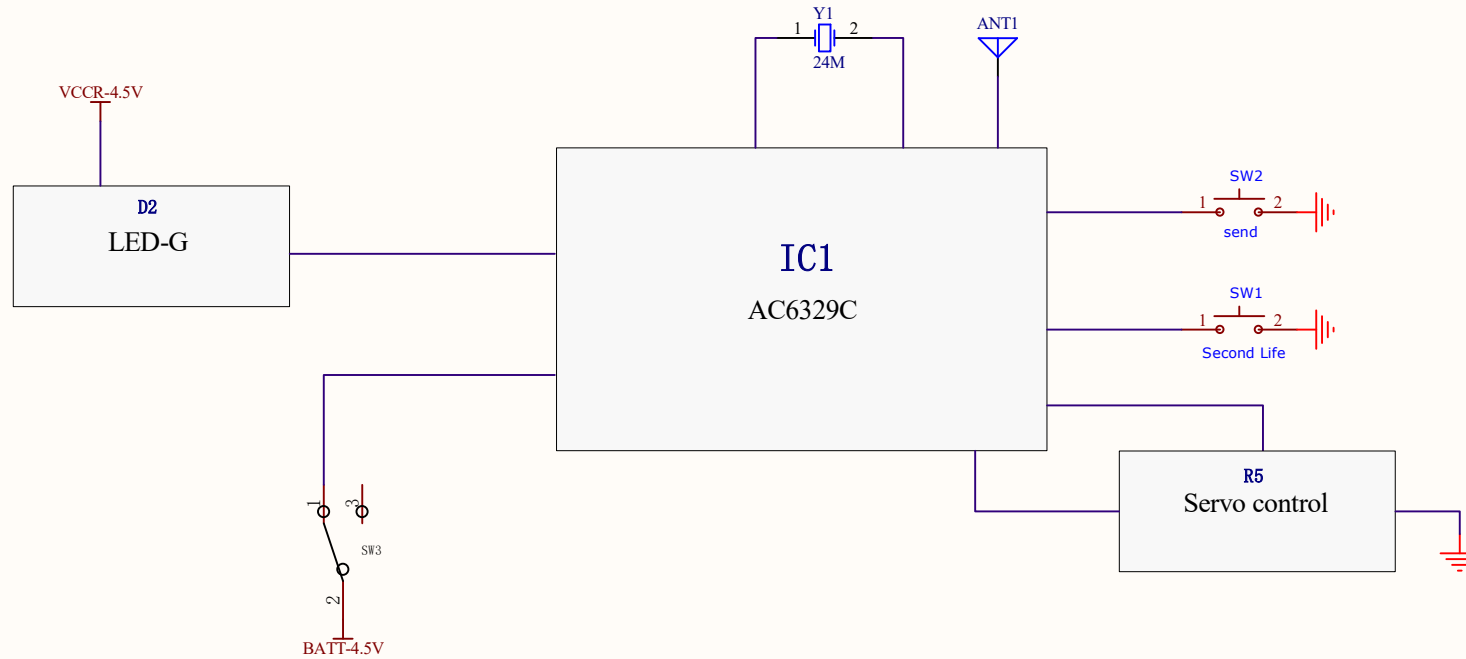

# LG-SDQ-TX-V1.2

Title		
Size A4	Number	Revision
Date: 2023/6/30	Sheet of	
File: Y:\工作资料\..LG-SDQ-TX-V1.2方框图SCHDoc	SCHDoc	