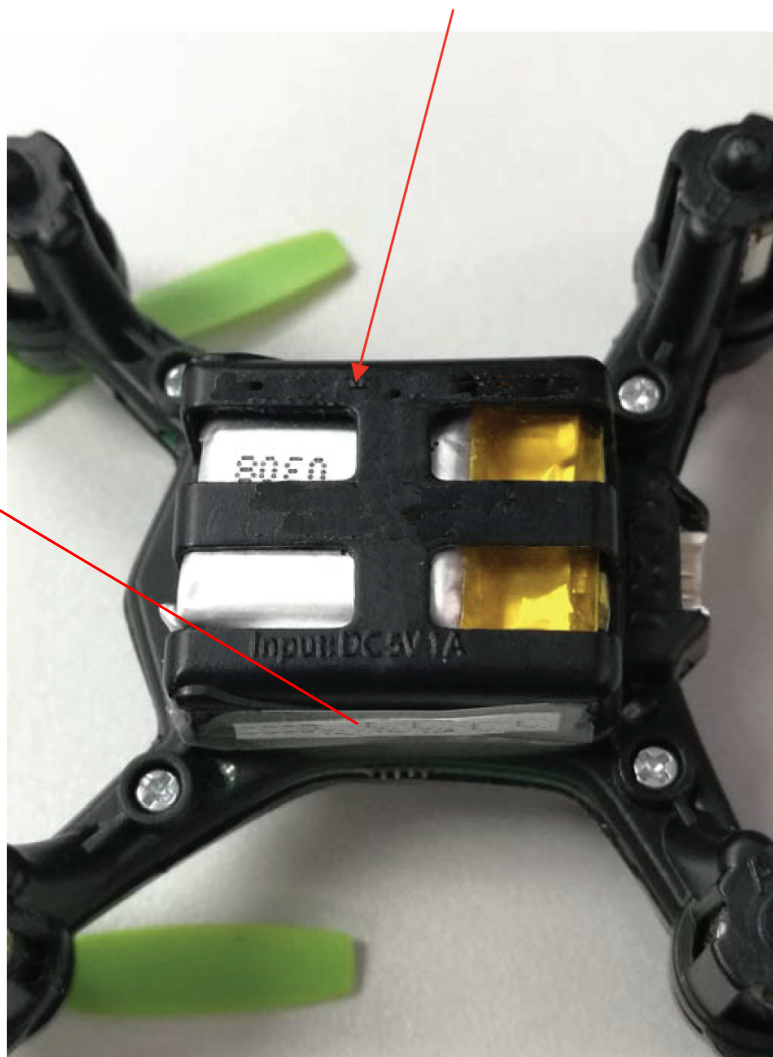

FCC ID:O5318380RX24G

IC:11107A-18380RX24G