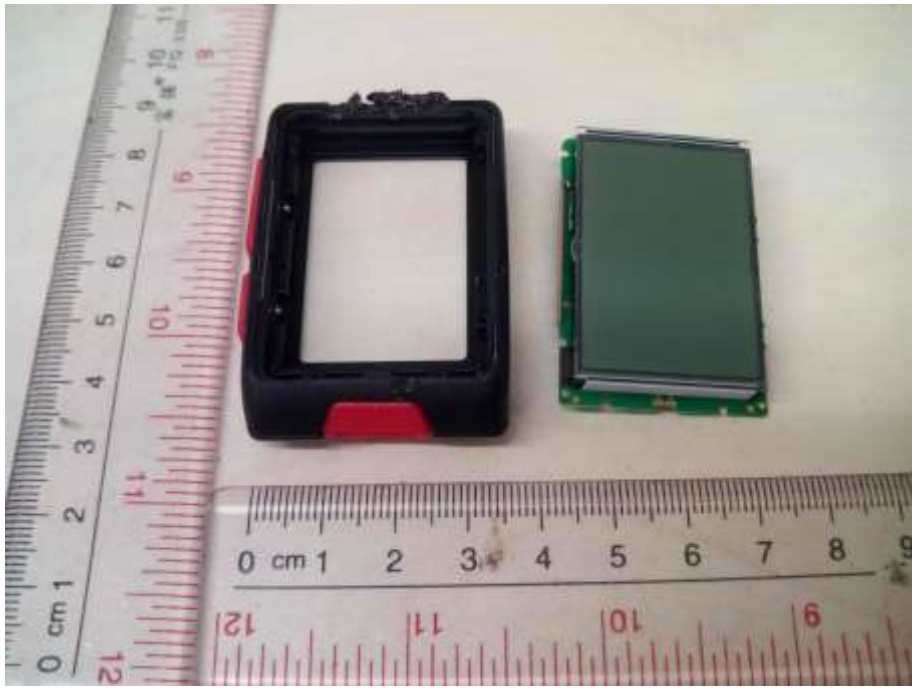

Internal Photos (Trip 300)

2.4G Antenna