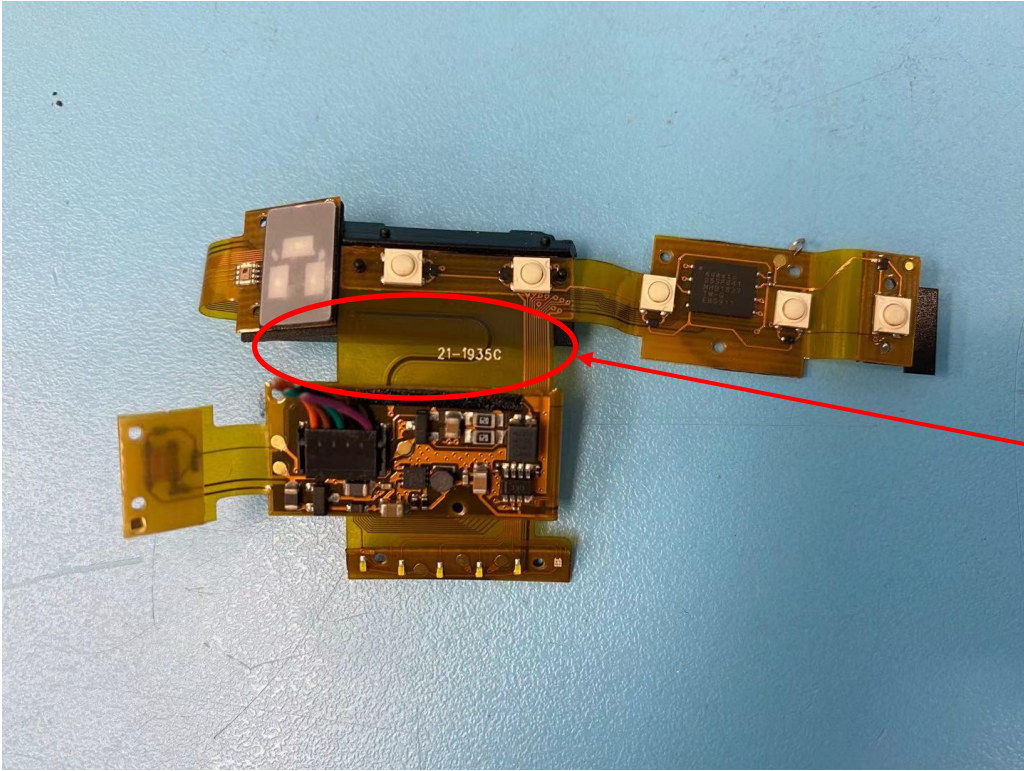

Appendix

Model: E41227

BT Antenna
2402-2480MHz