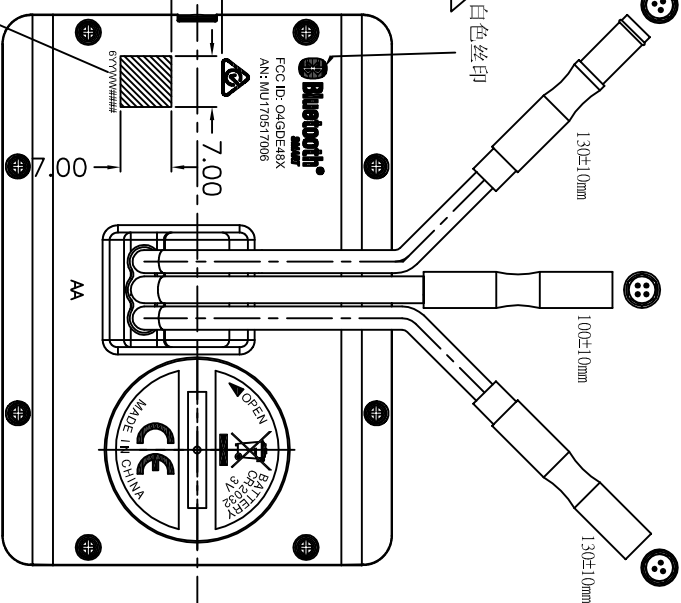

7.00±0.25

3 pin, male type:

4 pin, male type:

3 pin, female type:

Aztec code content (内容)=
 6YYWW####
 6=DE48200 (3條線)
 YY=年 eg: 16=2016年
 WW=週數
 #### = 流水號

1.7	更改 2維碼為 Aztec code	4/11/16
1.6	更改線材	23/6/16
1.5	改底殼絲印	11/Aug/16
1.4	改機	10/Aug/16
1.3	添加底殼絲印顏色	19/7/16
1.2	更改Lens P/N	19/7/16
1.1	感應窗口改細	14/7/16
1.0	REVISIONS	date

DAYTON INDUSTRIAL CO. LTD.
KENDY ENTERPRISE LTD.

TITLE: Cosmetic

PART NO: B9-DE4820000

MAT'L: SCALE: 1:1

FINISH: QTY: 1

MODEL NAME: Derby E Bike (2 Remote)

MODEL NO: DE48200

DOC CONTROL NO: DG00-1685

DWN CHKD APPD

VERSION NO: 1.7

DATE: 4/11/2016

SHEET 1 Of 1

APPD

unit: mm
 ANGULAR ± 1°
 UNSPECIFIED TOLERANCE

A

B