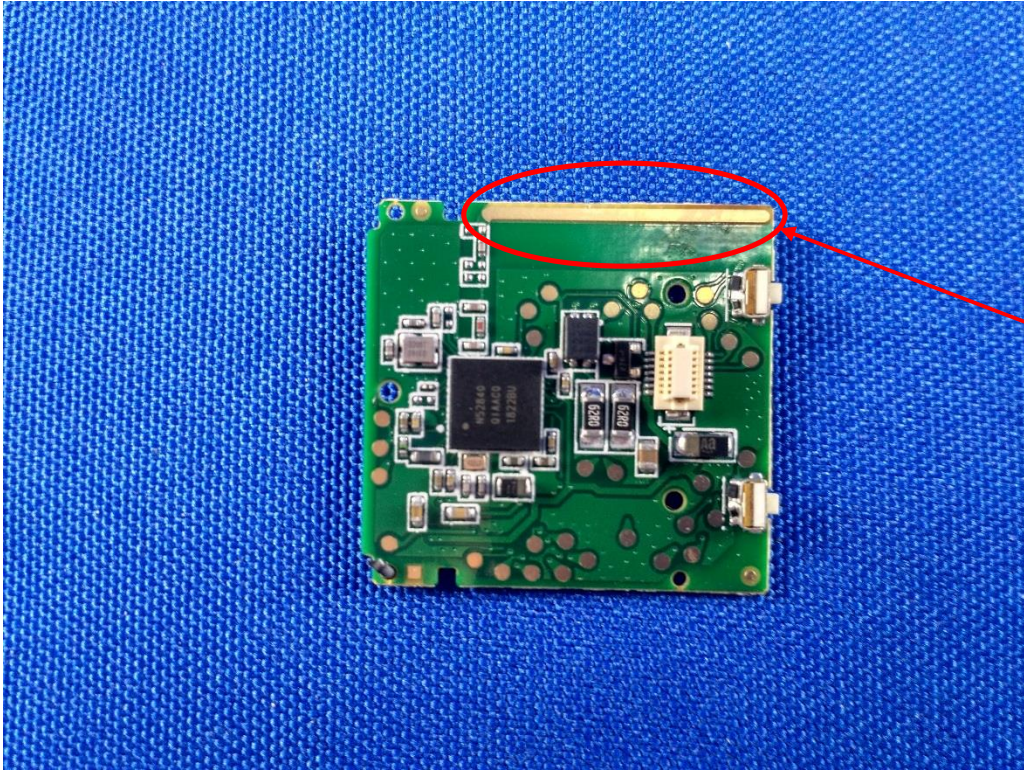

Appendix

Model: E41230

BT Antenna
2402-2480MHz