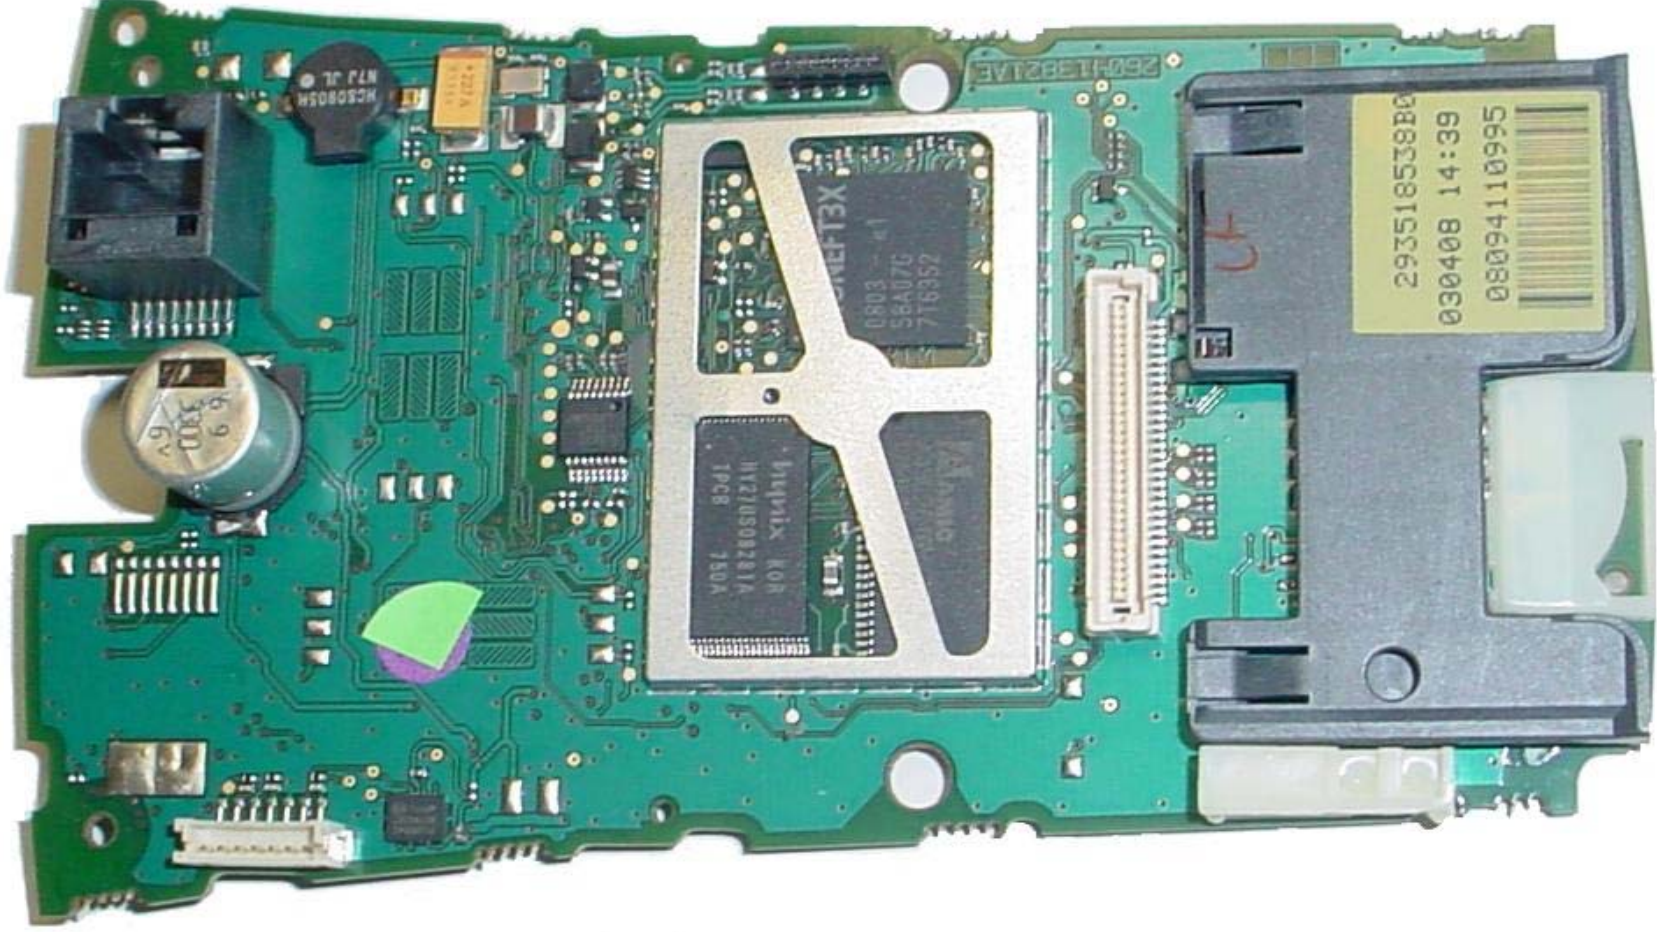

260467832  
250607 09:15  
07176110336  
[Barcode]

A5  
260384207AA

B19E10531AB

33E 0812

HCS0805H  
NTJ JL

3300  
6

Hynix K0R  
HY270S08281A  
1P08  
150A

XE1F13X  
0803  
58A07G  
716352

293518538B0  
030408 14:39  
08094110995

26013B21AE

293518538B0  
030408 14:39  
08094110995

260-13821AE

MCS0805H  
W7J JL

MONET 2

CF

AG