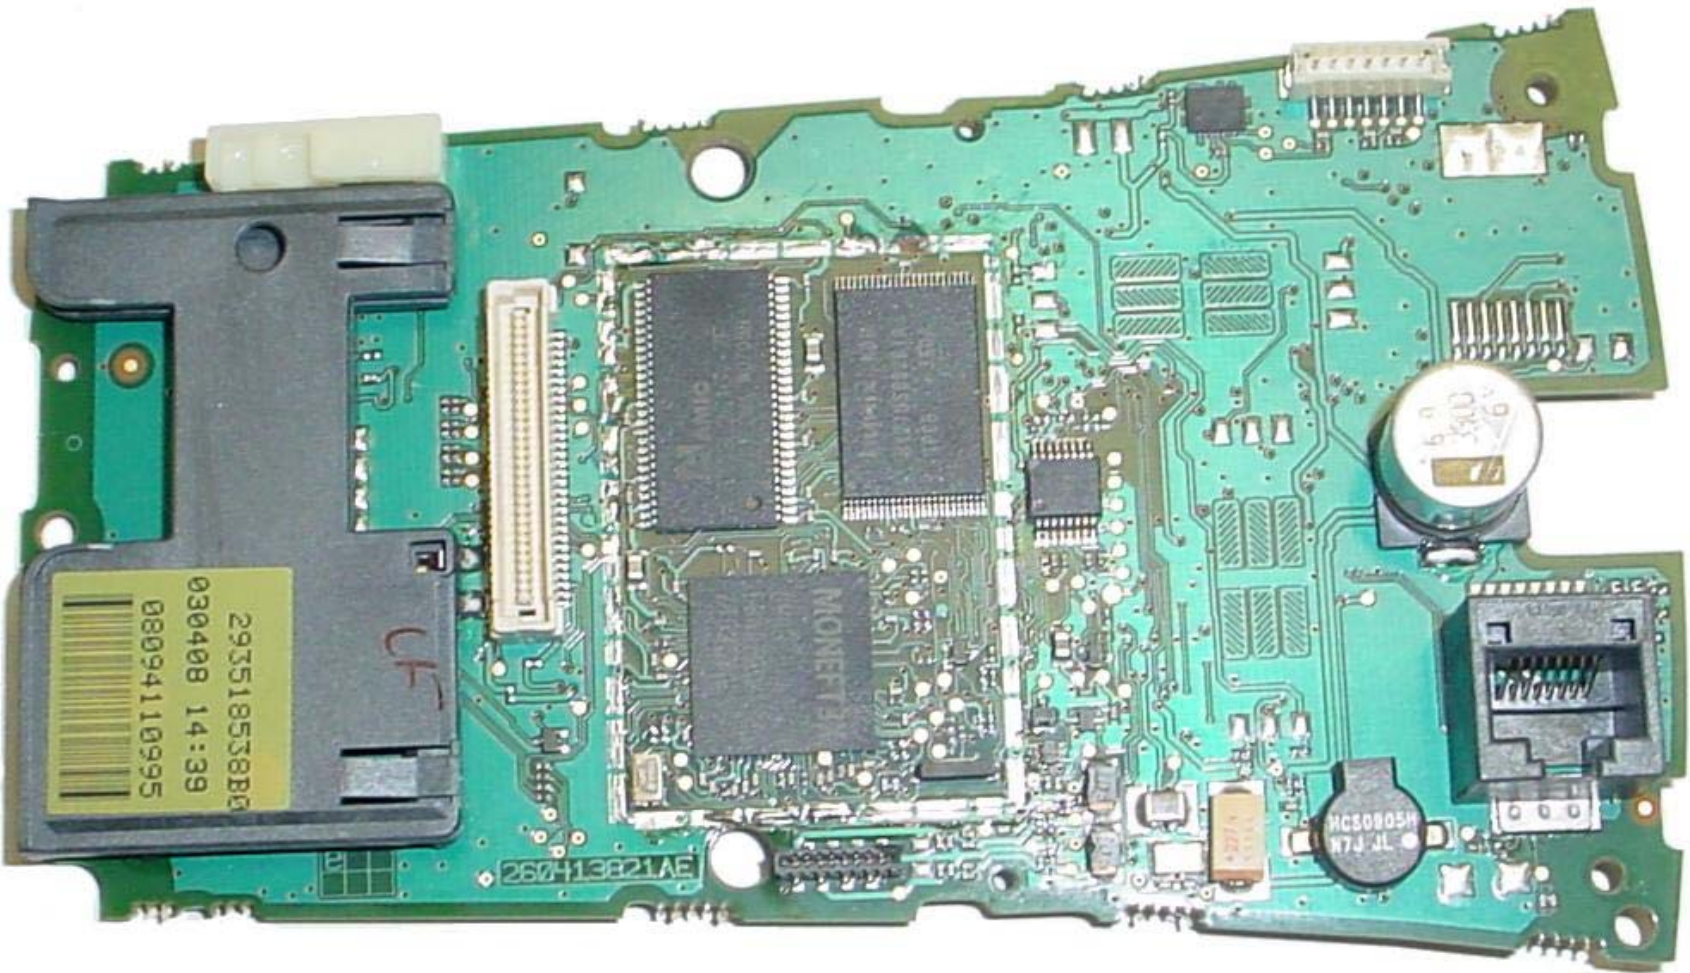

260467832  
250607 09:15  
07176110336  
[Barcode]

A5  
260384207AA

B19E10531AB

33E 0812

HCS0805H  
NTJ JL

3300  
6

Hynix K0R  
HY270S08281A  
1P08  
150A

XE1F13X  
0803  
58A07G  
716352

293518538B0  
030408 14:39  
08094110995

26013B21AE

293518538B0  
030408 14:39  
08094110995

260-13821AE

MCS0805H  
W7J JL

MONET 2

CF

AG