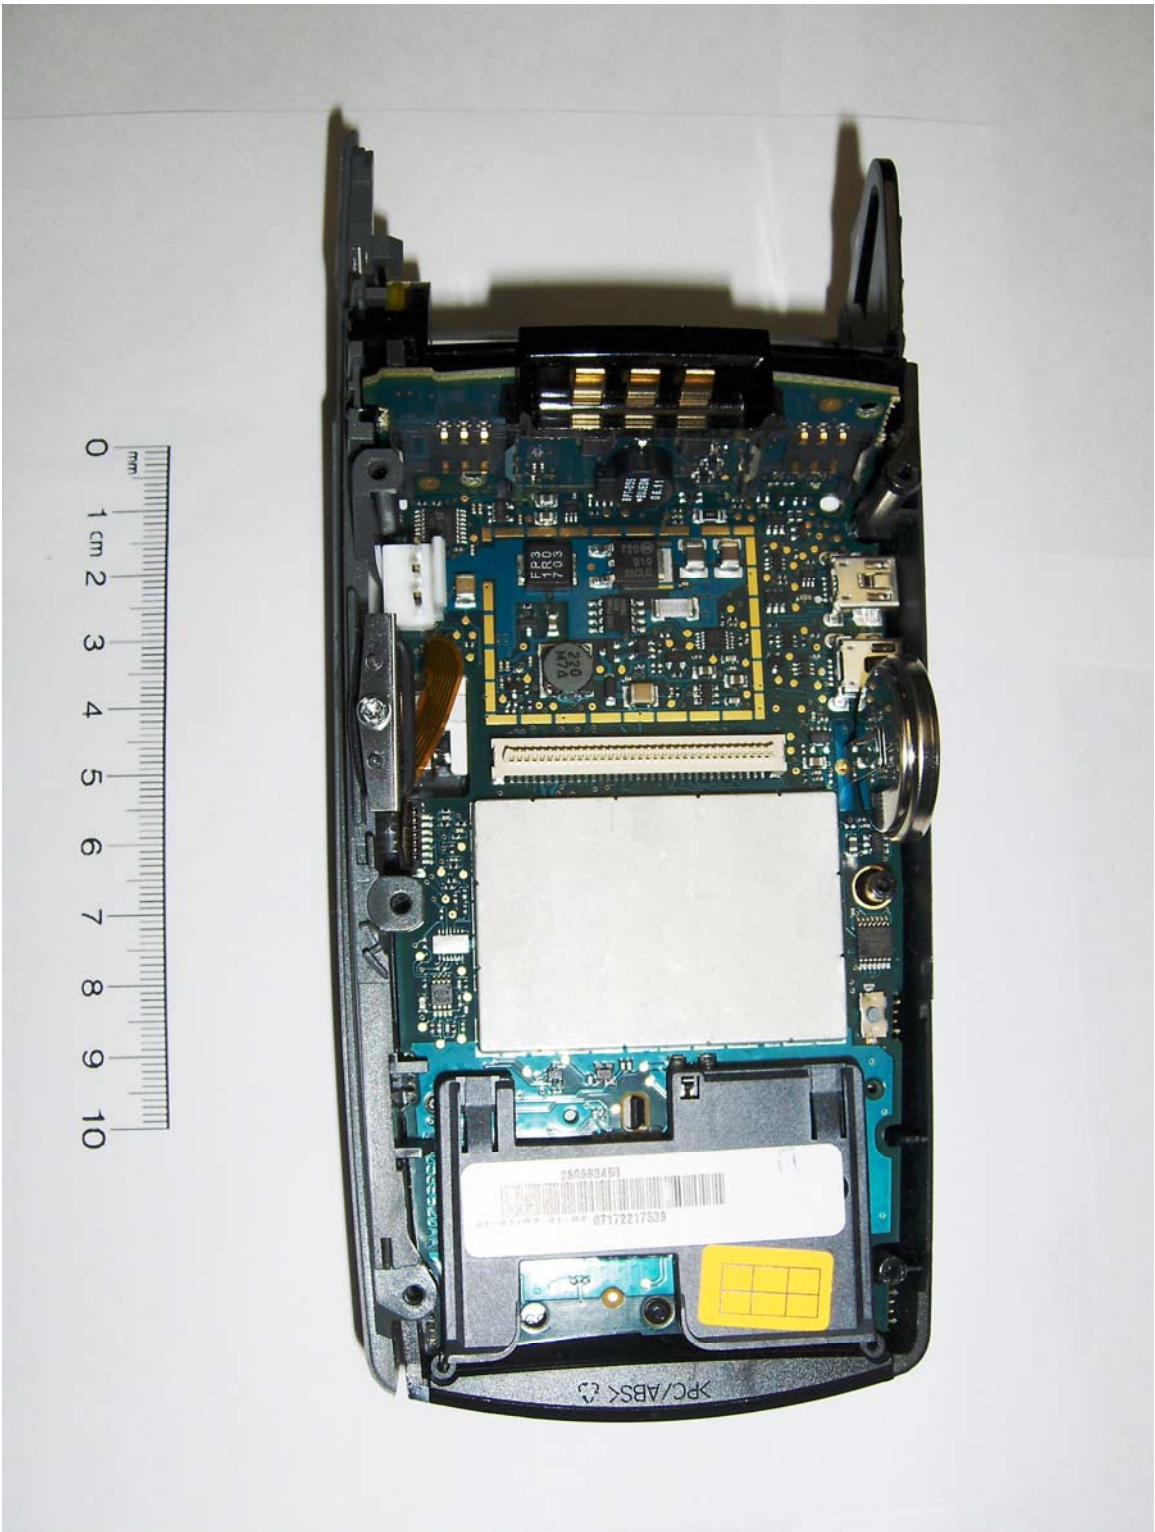

HM6 940
TSU-C60

251778745AB

0 1 2 3 4 5 6 7 8 9 10
mm
cm

60563483
07172217639

PC/ABS

1

260663463
21/06/07 21 02 07172217539

Hynix K0R
HY27US0281A
TPCB 719A

0630
3-2
H8LC443282

720 B10 35CLG