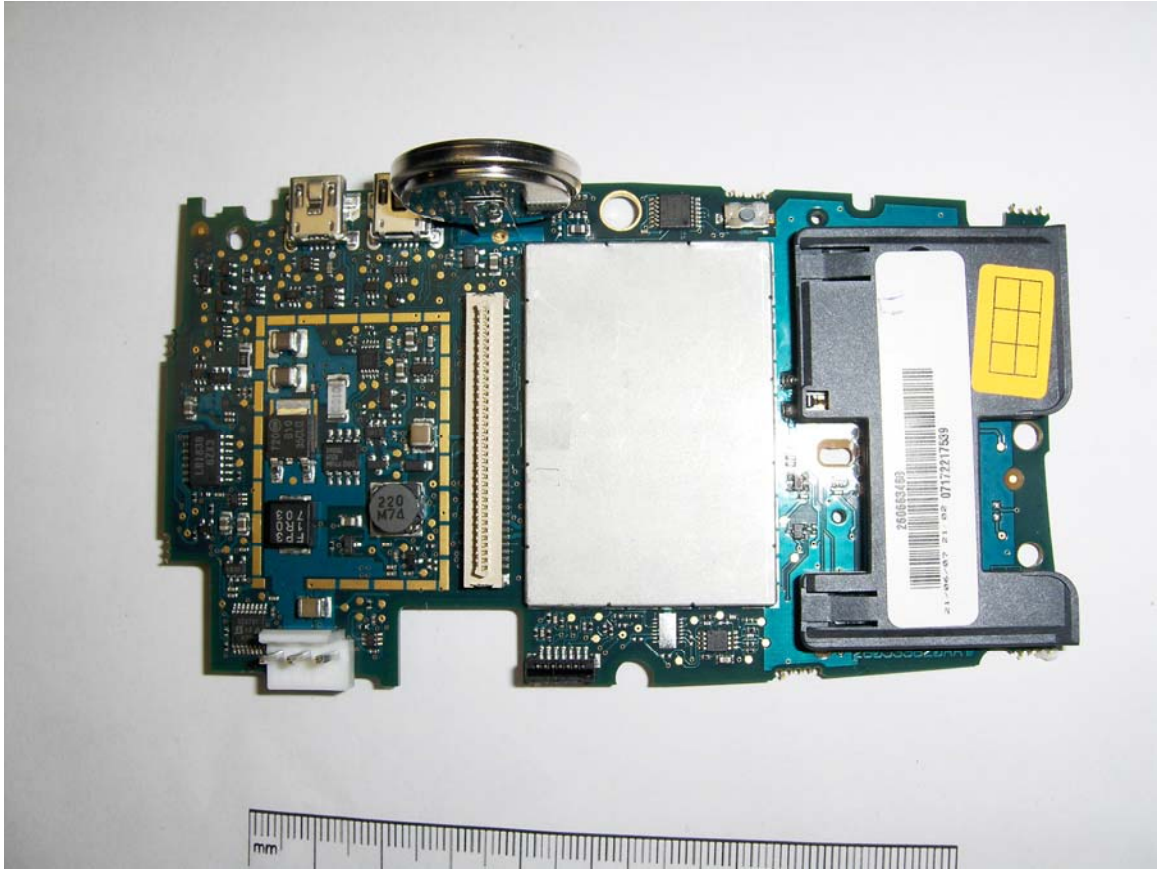

HM6 940
TSU-C60

251778745AB

0 1 2 3 4 5 6 7 8 9 10
mm
cm

60563483
07172217639

PC/ABS

1

260663463
21/06/07 21 02 07172217539

Hynix K0R
HY27US0281A
TPCB 719A

0630
3-2
H8LC443282

720 B10 35CLG