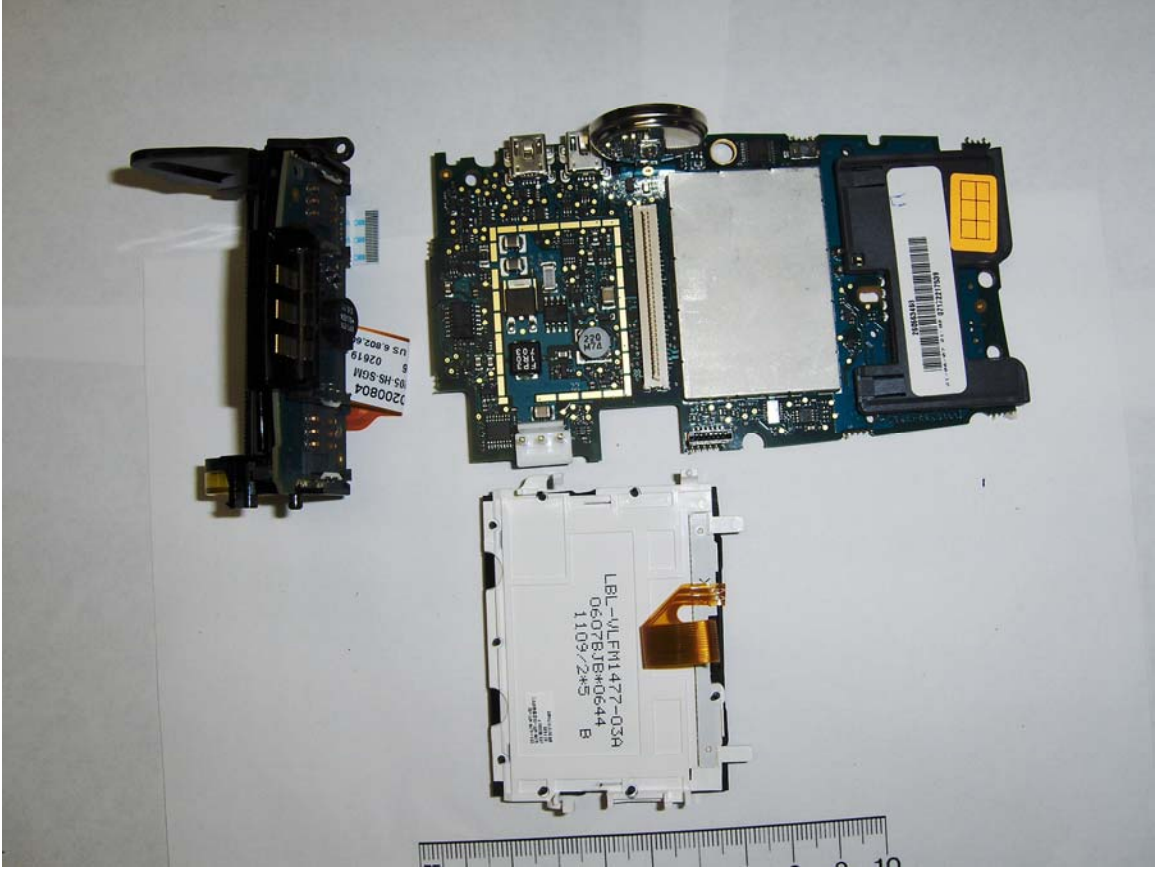

HM6 940
TSU-C60

251778745AB

0 1 2 3 4 5 6 7 8 9 10
mm
cm

60563483
07172217639

PC/ABS

1

260663463
21/06/07 21 02 07172217539

Hynix K0R
HY27US0281A
TPCB 719A

0630
3-2
H8LC443282

720 B10 35CLG