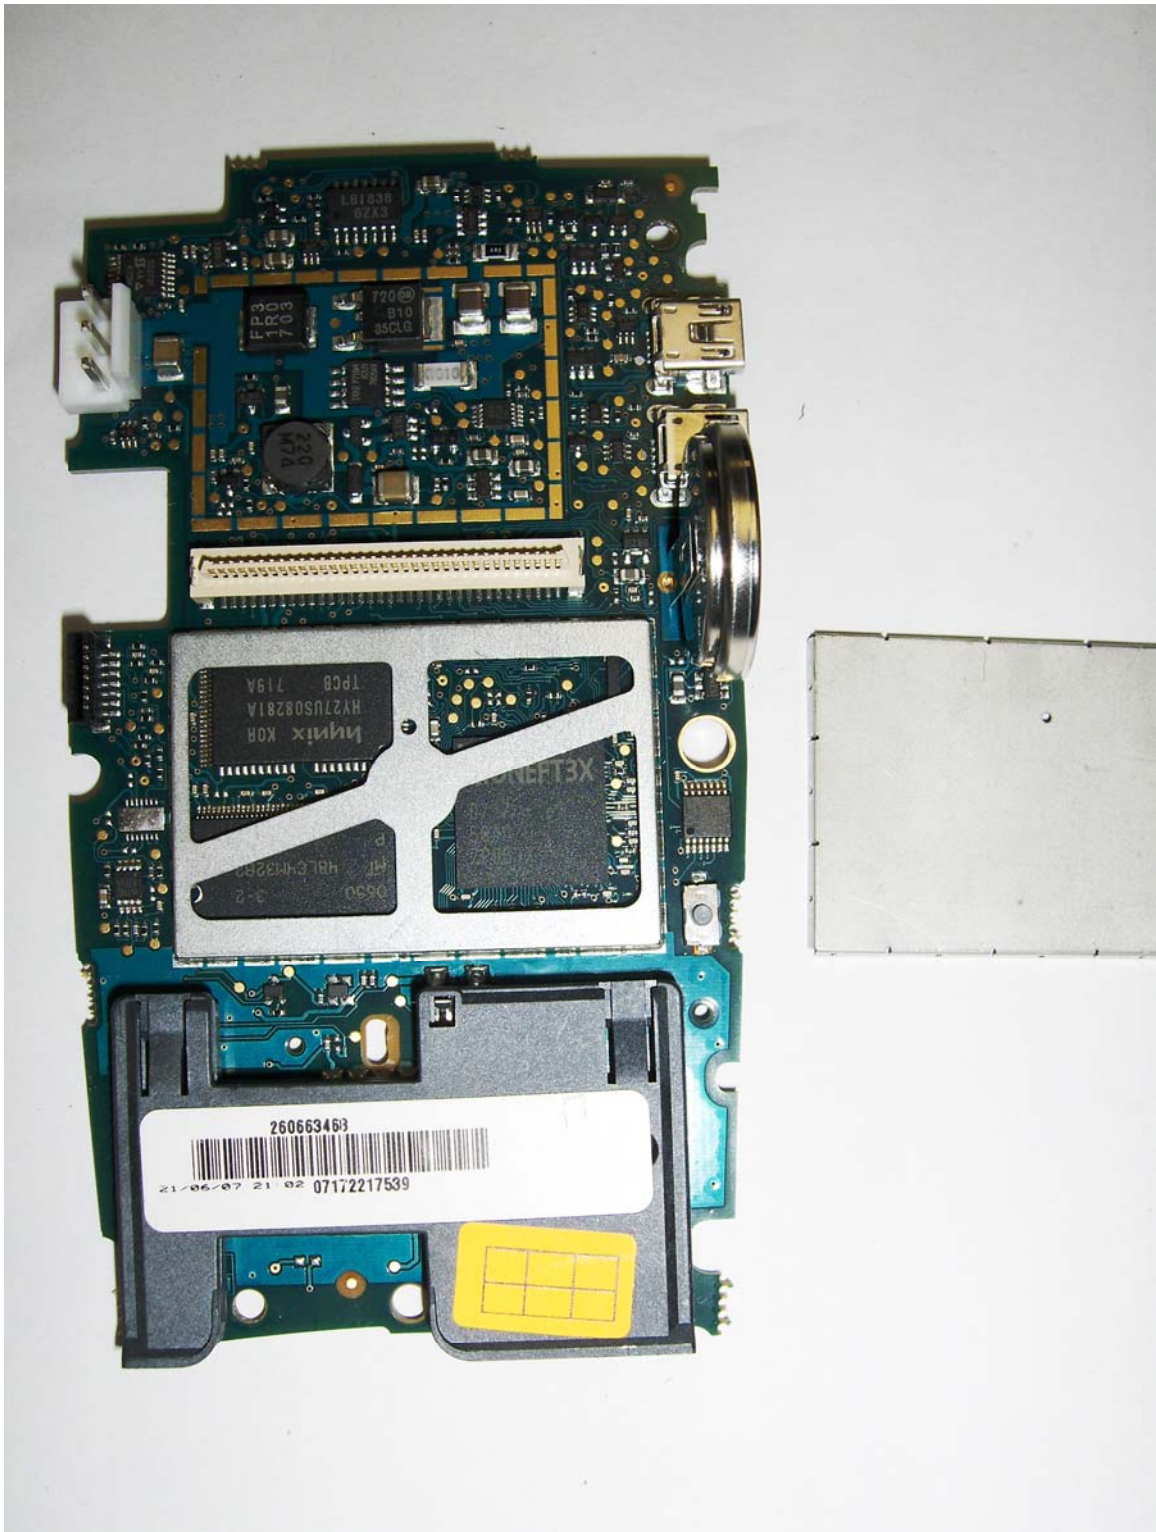

HM6 940
TSU-C60

251778745AB

0 1 2 3 4 5 6 7 8 9 10
mm
cm

60563483
07172217639

PC/ABS

1

260663463
21/06/07 21 02 07172217539

Hynix K0R
HY27US0281A
TPCB 719A

0630
3-2
H8LC443282

720 B10 35CLG