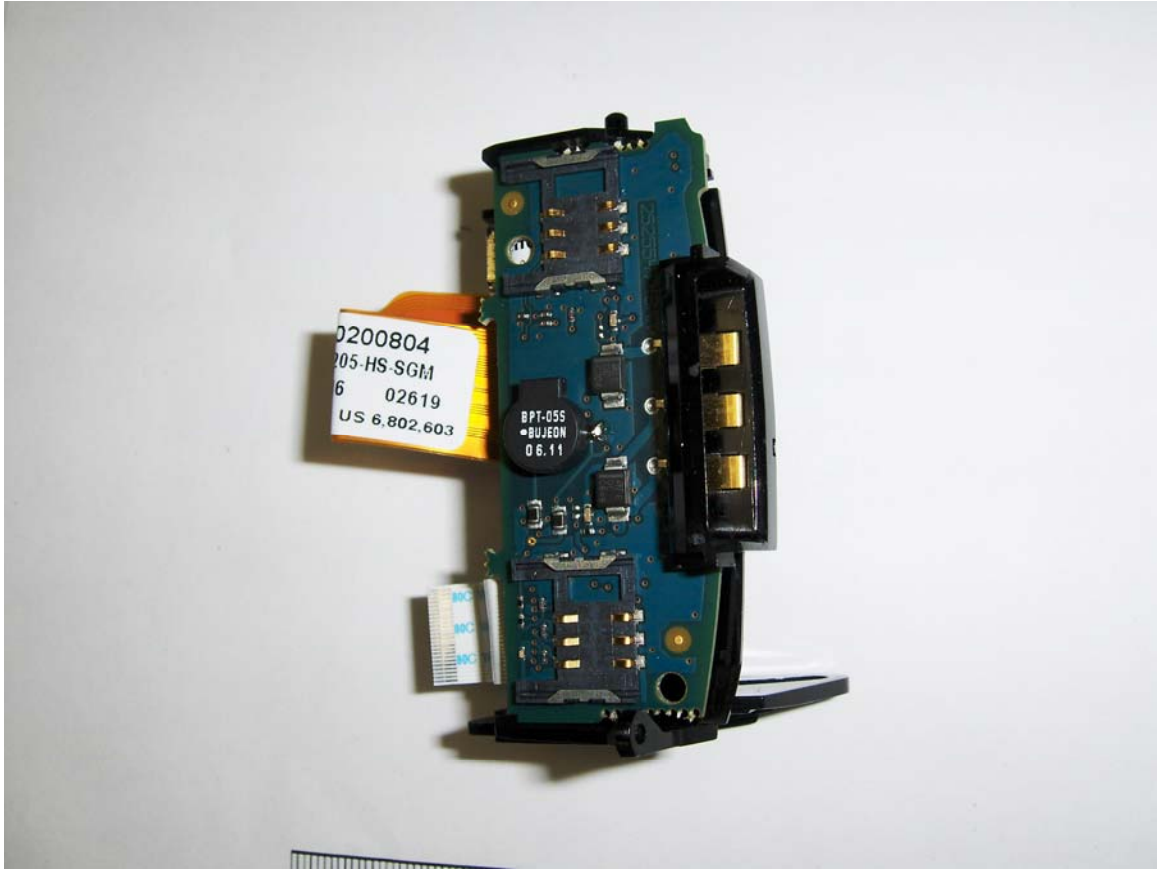

HM6 940
TSU-C60

251778745AB

0 1 2 3 4 5 6 7 8 9 10
mm
cm

60563483
07172217639

PC/ABS

1

260663463
21/06/07 21 02 07172217539

Hynix K0R
HY27US0281A
TPCB 719A

0630
3-2
H8LC443282

720 B10 35CLG