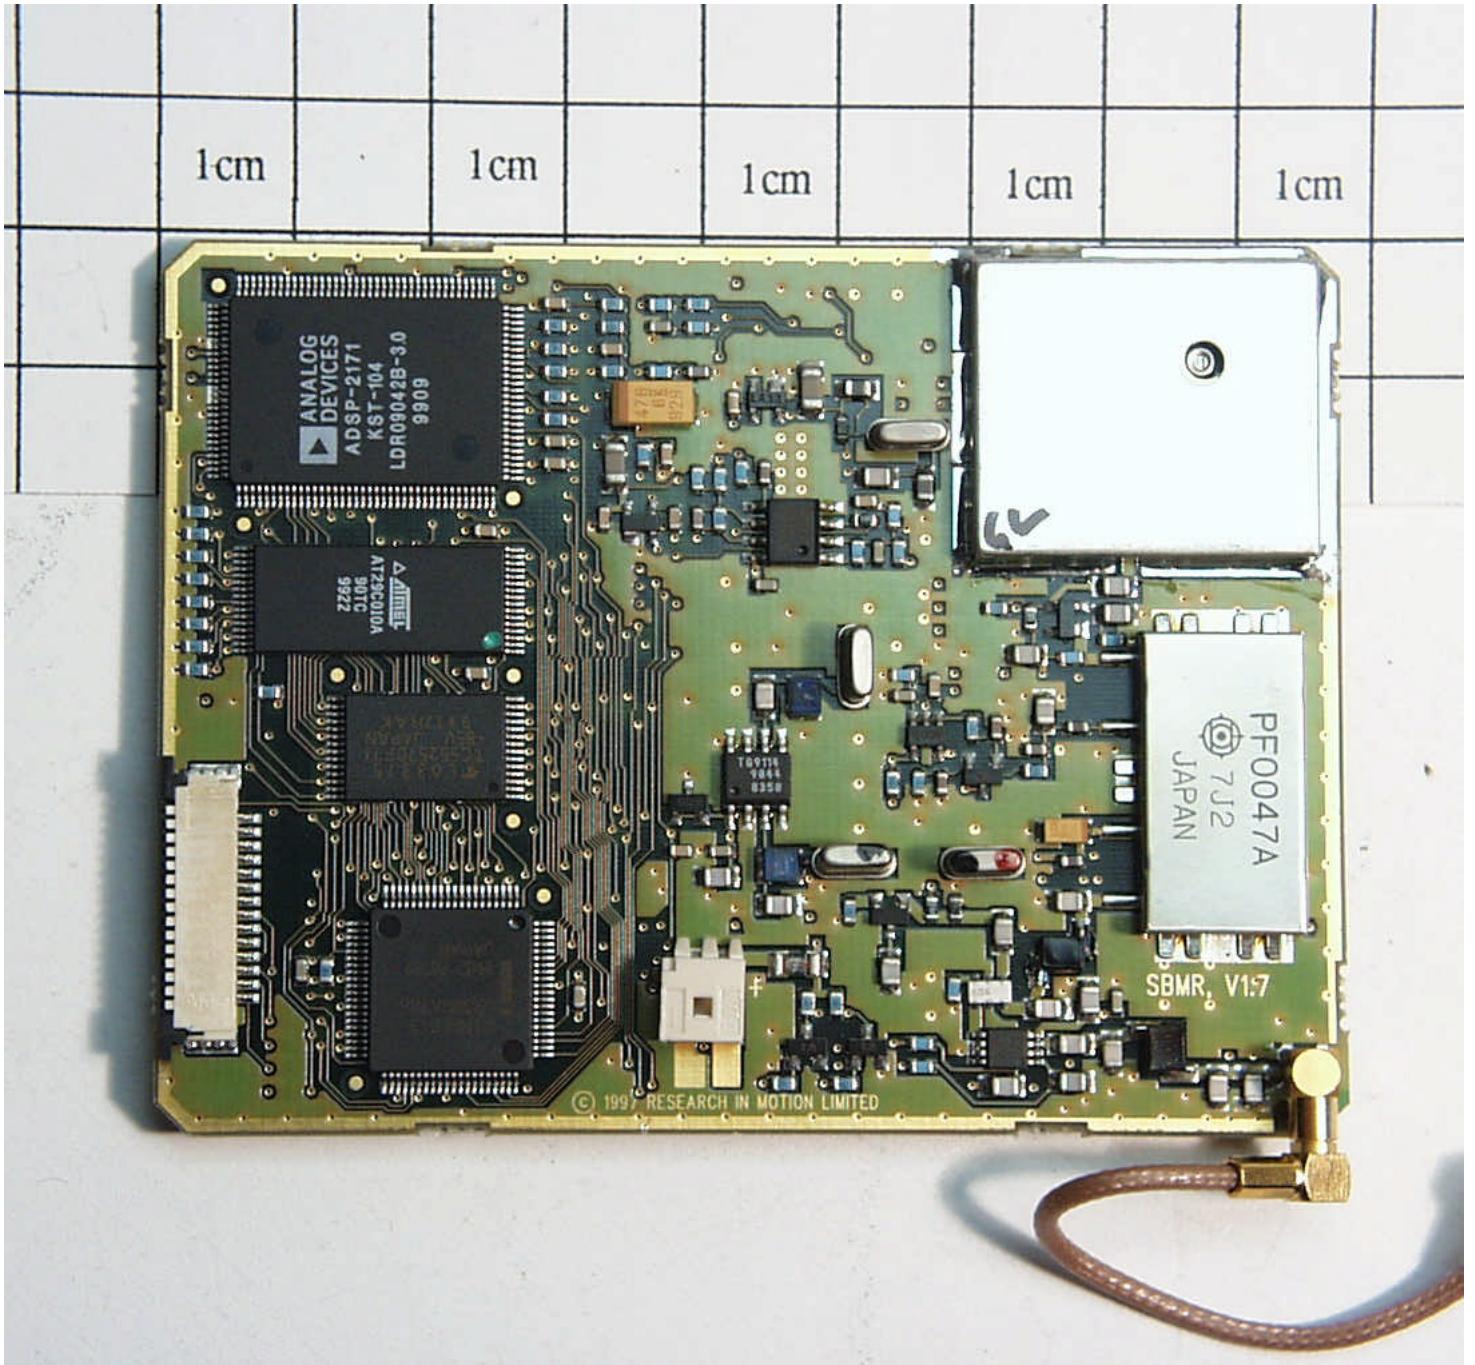

**INTERNAL EUT PHOTOS**

**INTERNAL EUT PHOTOS**

**INTERNAL EUT PHOTOS**

**INTERNAL EUT PHOTOS**

INTERNAL EUT PHOTOS

**INTERNAL EUT PHOTOS**

**INTERNAL EUT PHOTOS**

**IVI Checkmate Inc.**  
**Elite 780 MOBITEK, Model Elite 780 MOBITEK**  
**FCC ID: O34-ELITE780MX**