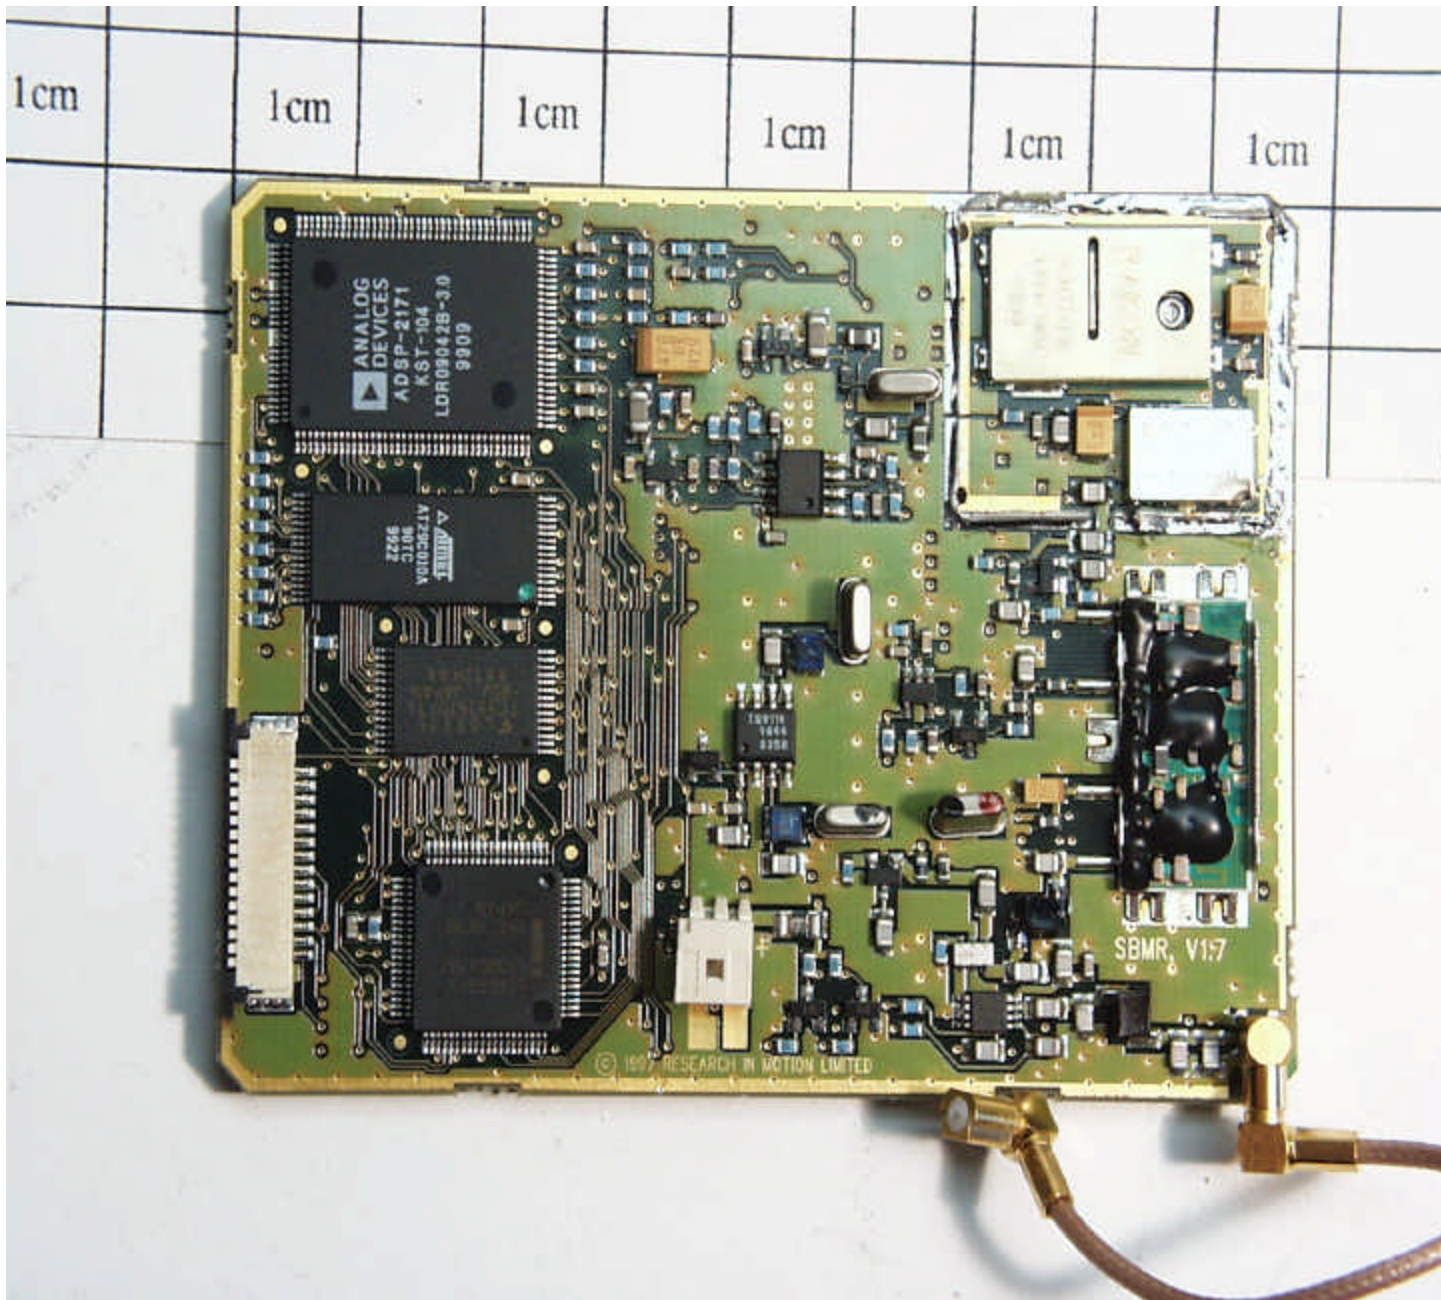

**INTERNAL EUT PHOTOS**

**INTERNAL EUT PHOTOS**

**INTERNAL EUT PHOTOS**

**INTERNAL EUT PHOTOS**

INTERNAL EUT PHOTOS

**INTERNAL EUT PHOTOS**

**INTERNAL EUT PHOTOS**

**IVI Checkmate Inc.**  
**Elite 780 MOBITEK, Model Elite 780 MOBITEK**  
**FCC ID: O34-ELITE780MX**