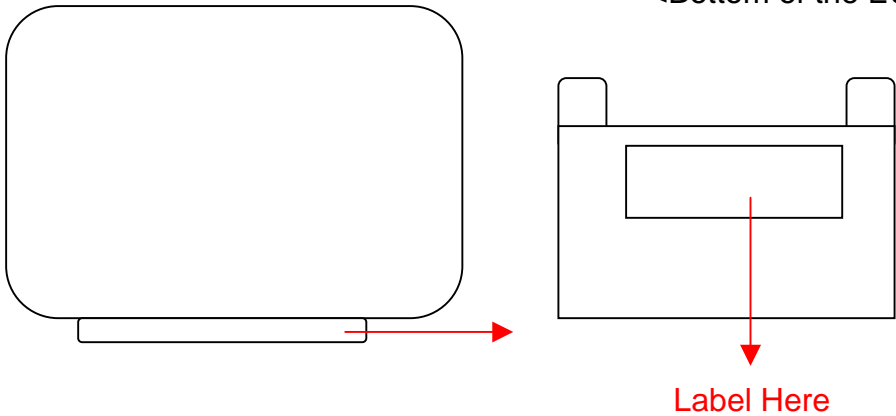

Label Location

<Bottom of the EUT>

cbn Model: WR5881
S/N: XXXXXXXXXXXXXXXX
XX
CM MAC: XXXXXXXXXXXXXXXX
XX

Input Voltage: +12V $\overline{=}$; 1.5A \ominus - \oplus
tension d'entrée:

User Name Nom d'utilisateur:
cusadmin
Password Mot de passe:
XXXXXXXXXXXXXXXXXXXX