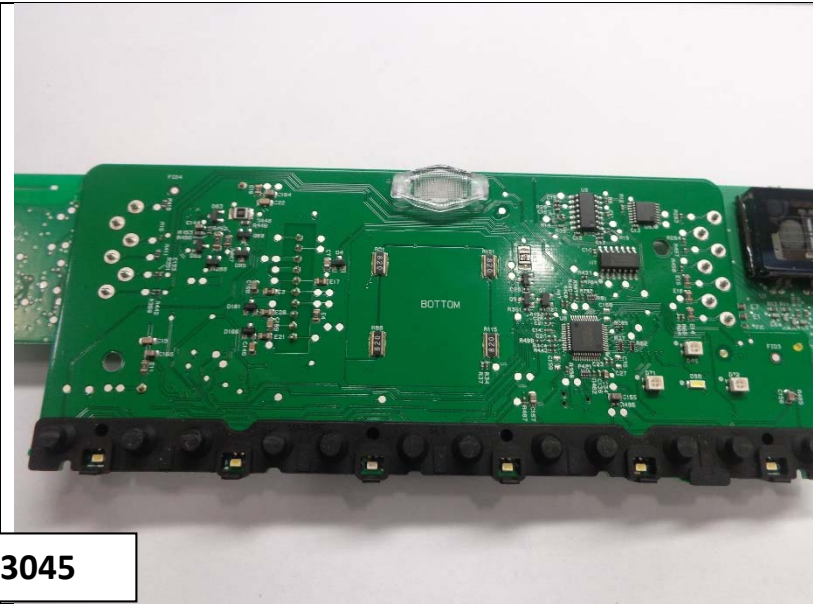

Model: NAVHL5C

705-3047

TX Area

705-3464

Trace Antenna

705-3045