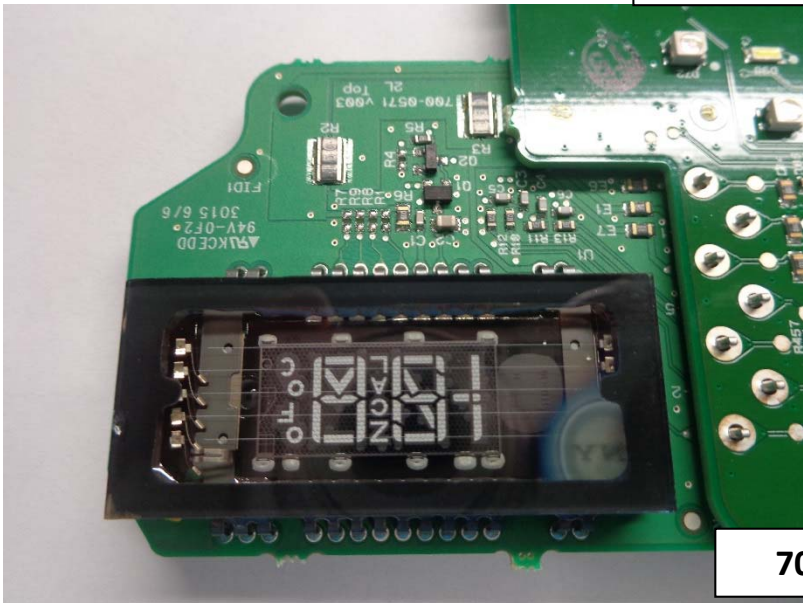

Model: NAVHL5C

705-3047

TX Area

705-3464

Trace Antenna

705-3045