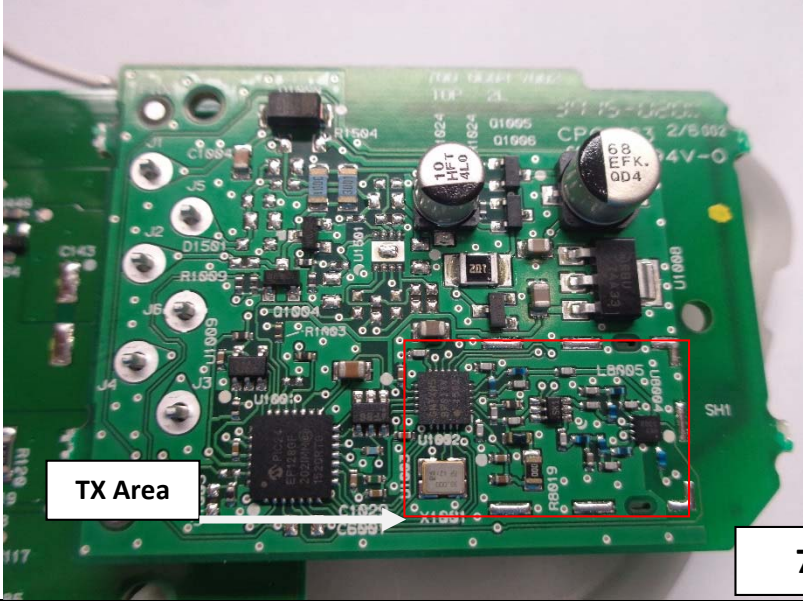

Model: NAVHL5C

705-3047

TX Area

705-3464

Trace Antenna

705-3045