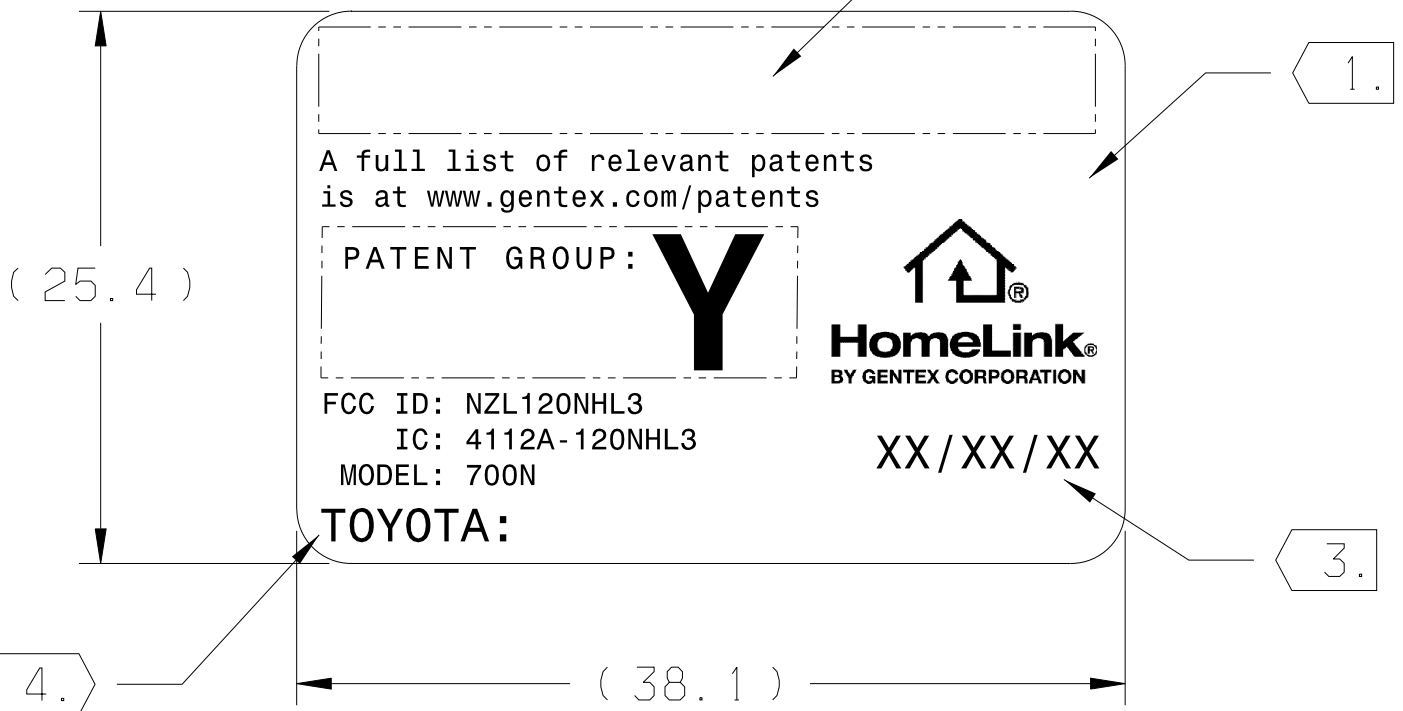

BARCODE AREA

LABEL VIEW
SCALE: 2:1