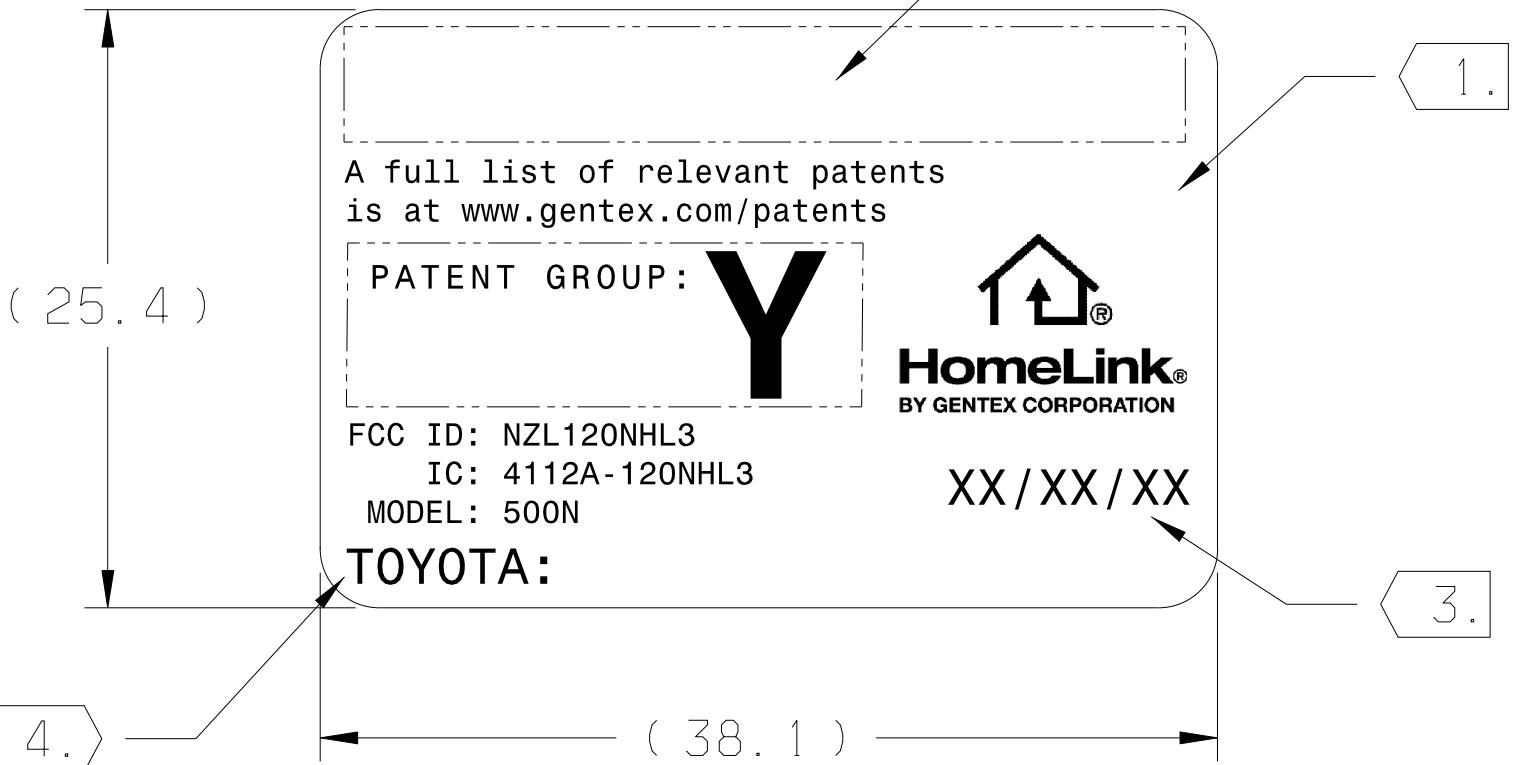

BARCODE AREA

LABEL VIEW
SCALE: 2:1