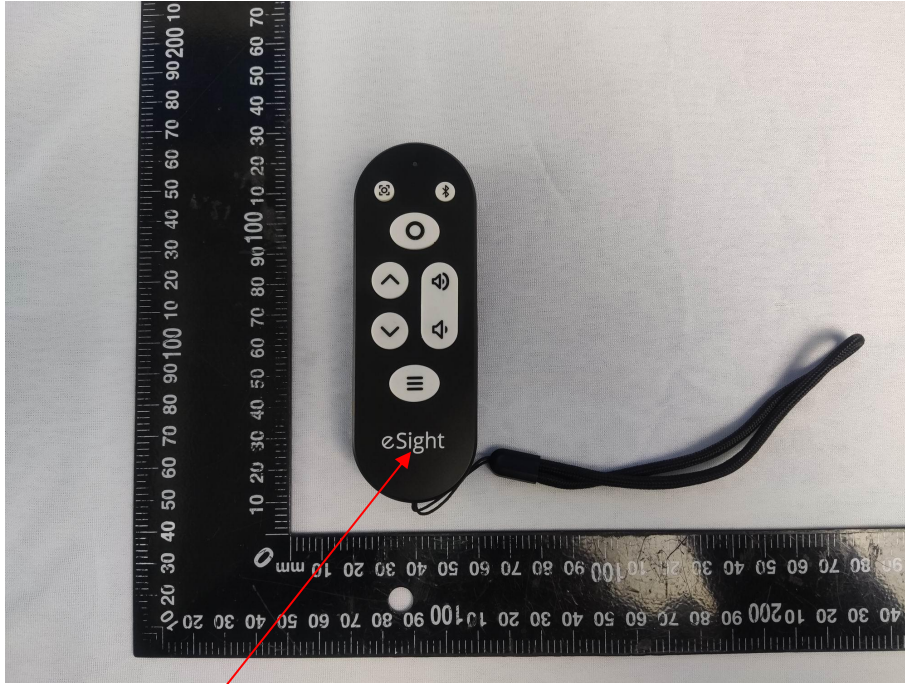

Label

FCC ID: NZL-ESIGHT01