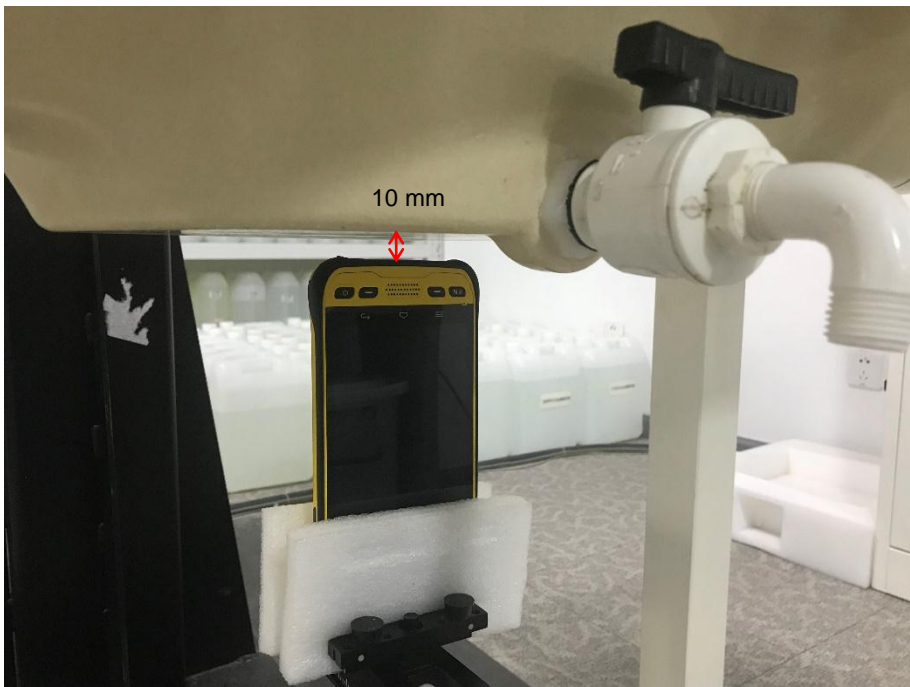

ANNEX E SAR TEST SETUP PHOTOS

Right Head Cheek

Right Head Tilt (15°)

Left Head Cheek

Left Head Tilt (15°)

Back Side (10mm)

Front Side (10mm)

Left Edge (10mm)

Bottom Edge (10mm)

Top Edge (10mm)