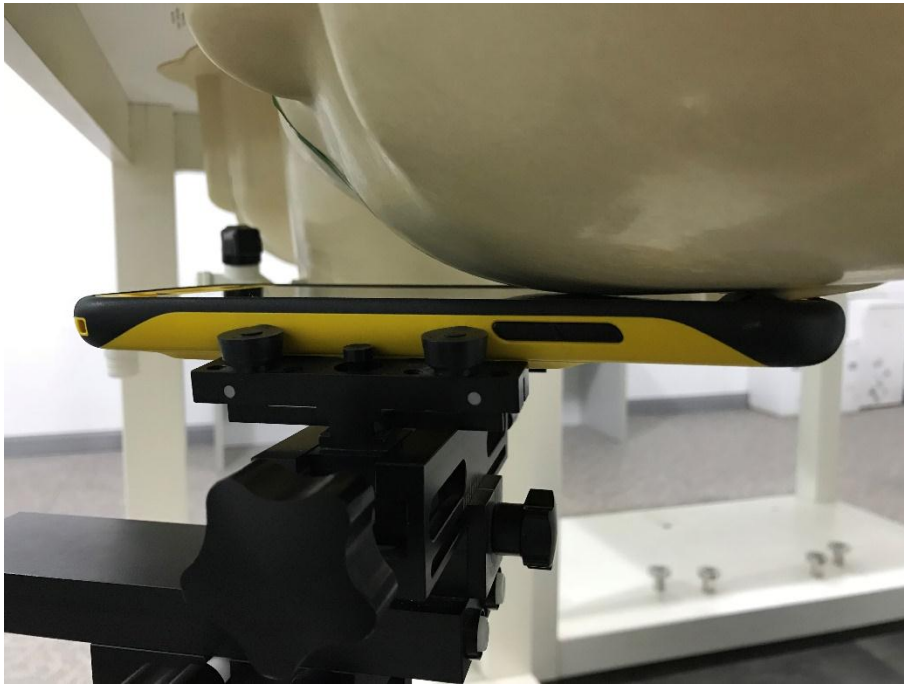

ANNEX E SAR TEST SETUP PHOTOS

Right Head Cheek

Right Head Tilt (15°)

Left Head Cheek

Left Head Tilt (15°)

Back Side (10mm)

Front Side (10mm)

Left Edge (10mm)

Bottom Edge (10mm)

Top Edge (10mm)