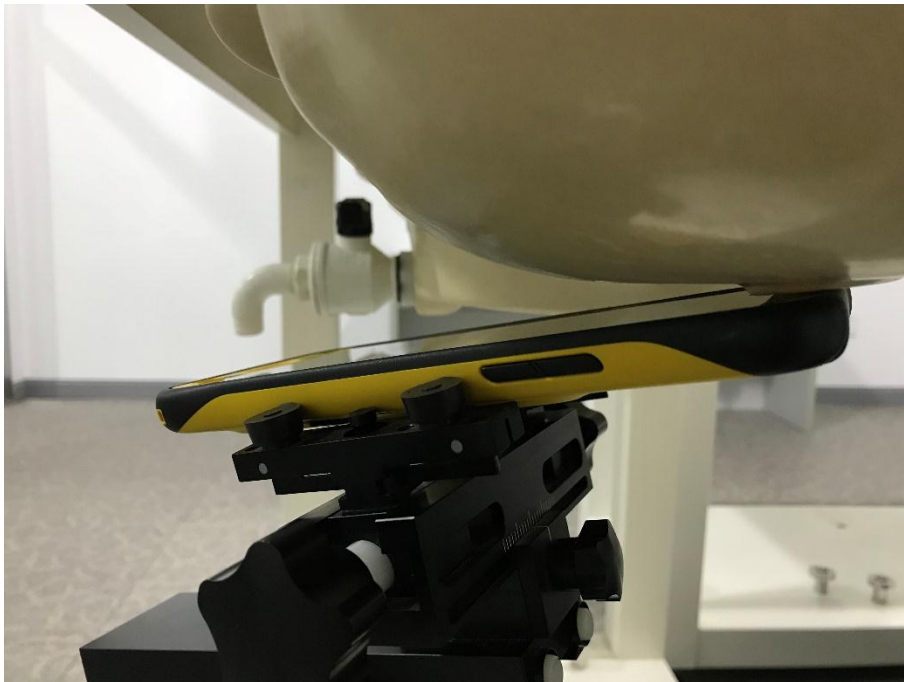

ANNEX E SAR TEST SETUP PHOTOS

Right Head Cheek

Right Head Tilt (15°)

Left Head Cheek

Left Head Tilt (15°)

Back Side (10mm)

Front Side (10mm)

Left Edge (10mm)

Bottom Edge (10mm)

Top Edge (10mm)