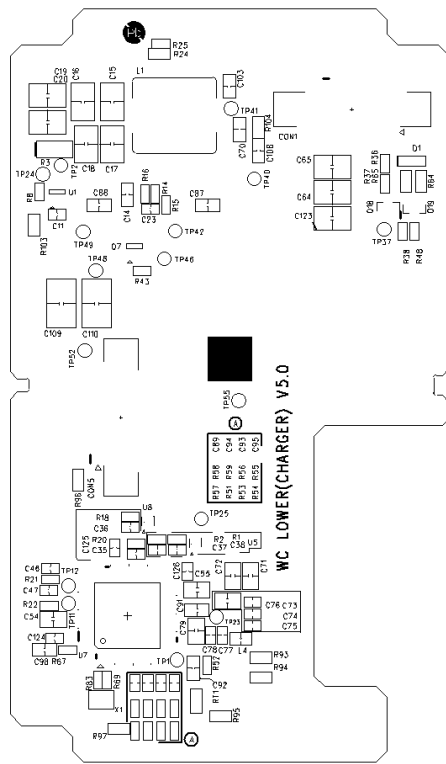

WC LOWER(CHARGER) V5.0

SILKSCREEN TOP

WC LOWER(CHARGER) V5.0

SILKSCREEN BOTTOM