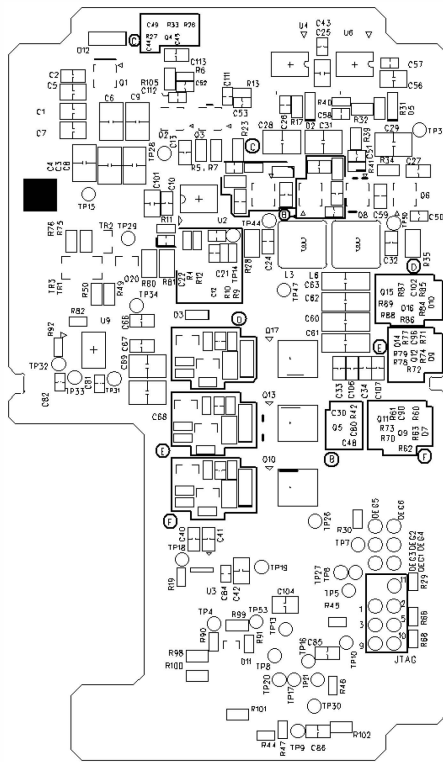

WC LOWER(CHARGER) V5.0

SILKSCREEN TOP

WC LOWER(CHARGER) V5.0

SILKSCREEN BOTTOM