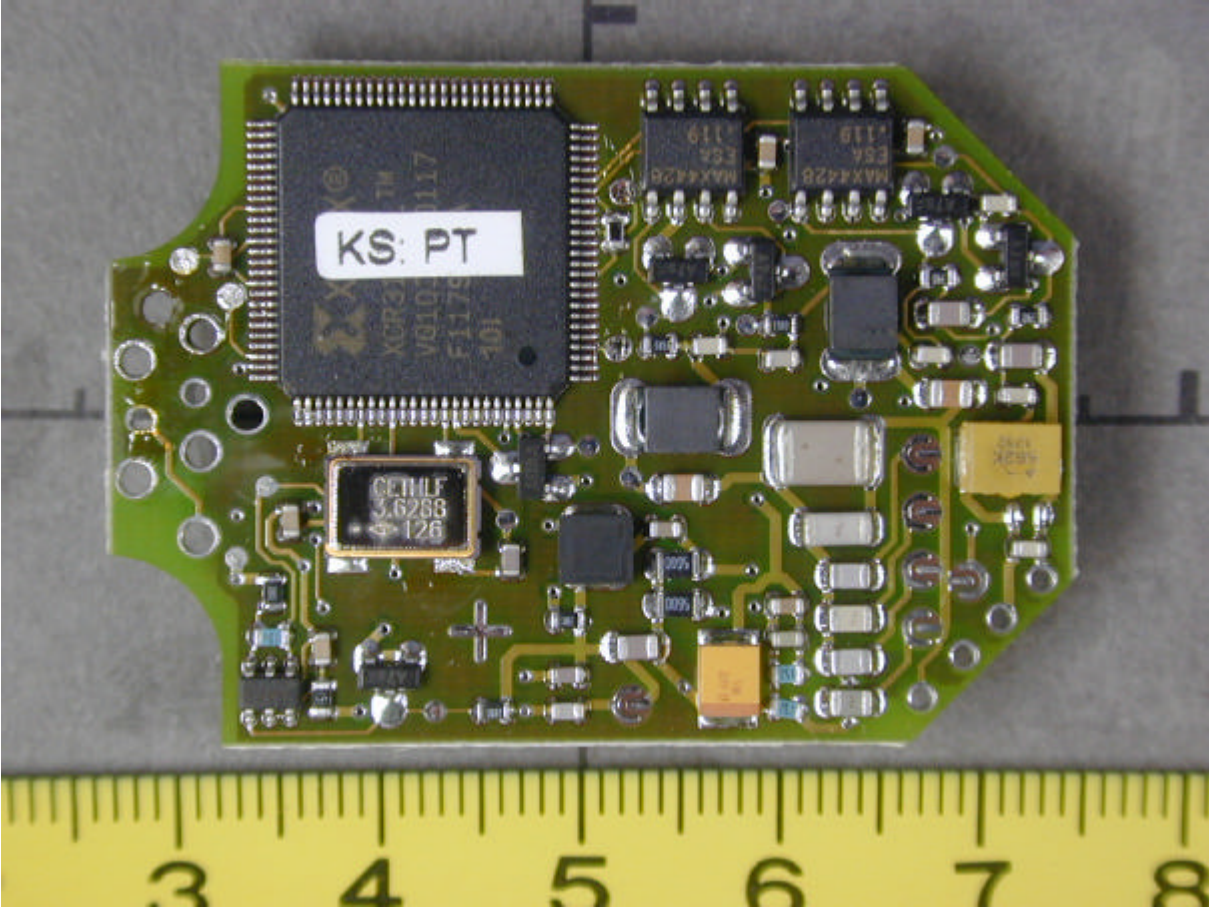

FCC ID: NXWMOBYI-SLG41N

Internal Photos

Art.-Nr.: 115178  
Version C1  
Id-Nr.:251 21 102  
Ser.-Nr.: C5729