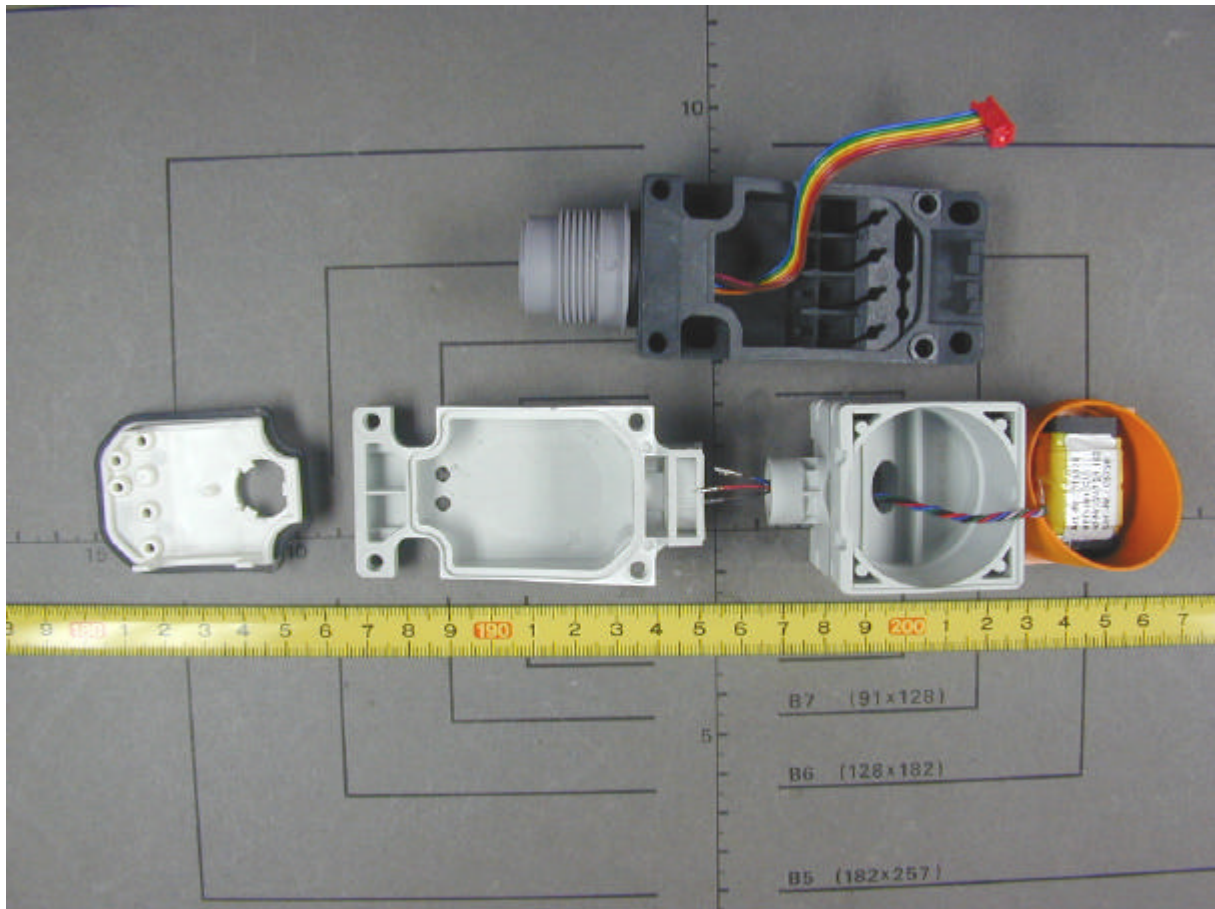

FCC ID: NXWMOBYI-SLG41N

Internal Photos

Art.-Nr.: 115178  
Version C1  
Id-Nr.:251 21 102  
Ser.-Nr.: C5729