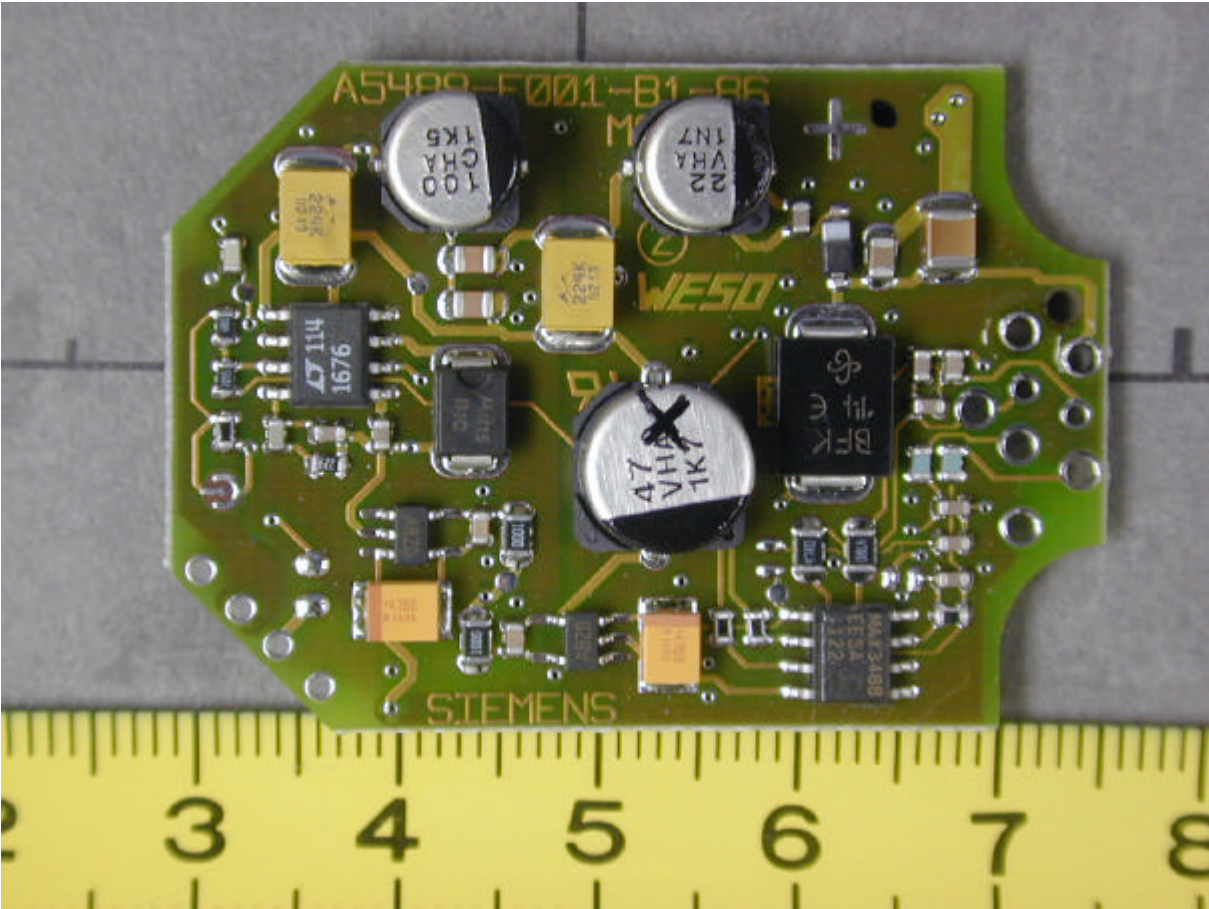

FCC ID: NXWMOBYI-SLG41N

Internal Photos

Art.-Nr.: 115178  
Version C1  
Id-Nr.:251 21 102  
Ser.-Nr.: C5729