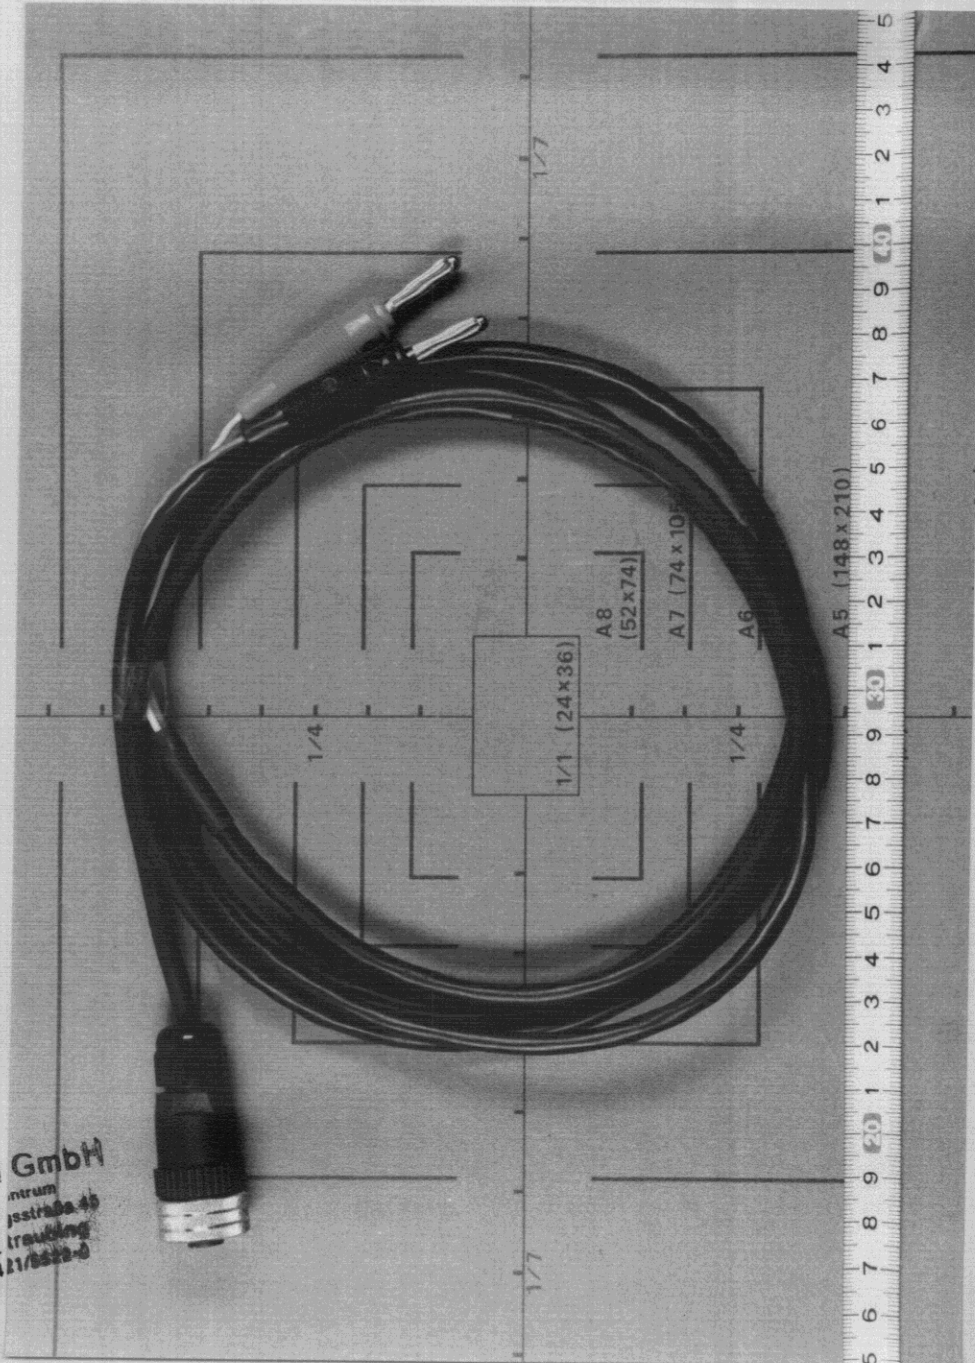

Photo No. 5.17

Top view of interface cable

**SENTON GmbH**  
EMV-Prüfzentrum  
Äußere Frühlingstraße 44  
D-94315 Straubing  
Telefon 09421/6583-0

Photo No. 5.16

Top view of power cable (DC)

**SENTON GmbH**  
EMV-Prüfzentrum  
Äußere Frühlingsstraße 45  
D-94315 Straubing  
Telefon 094 31/6339-0