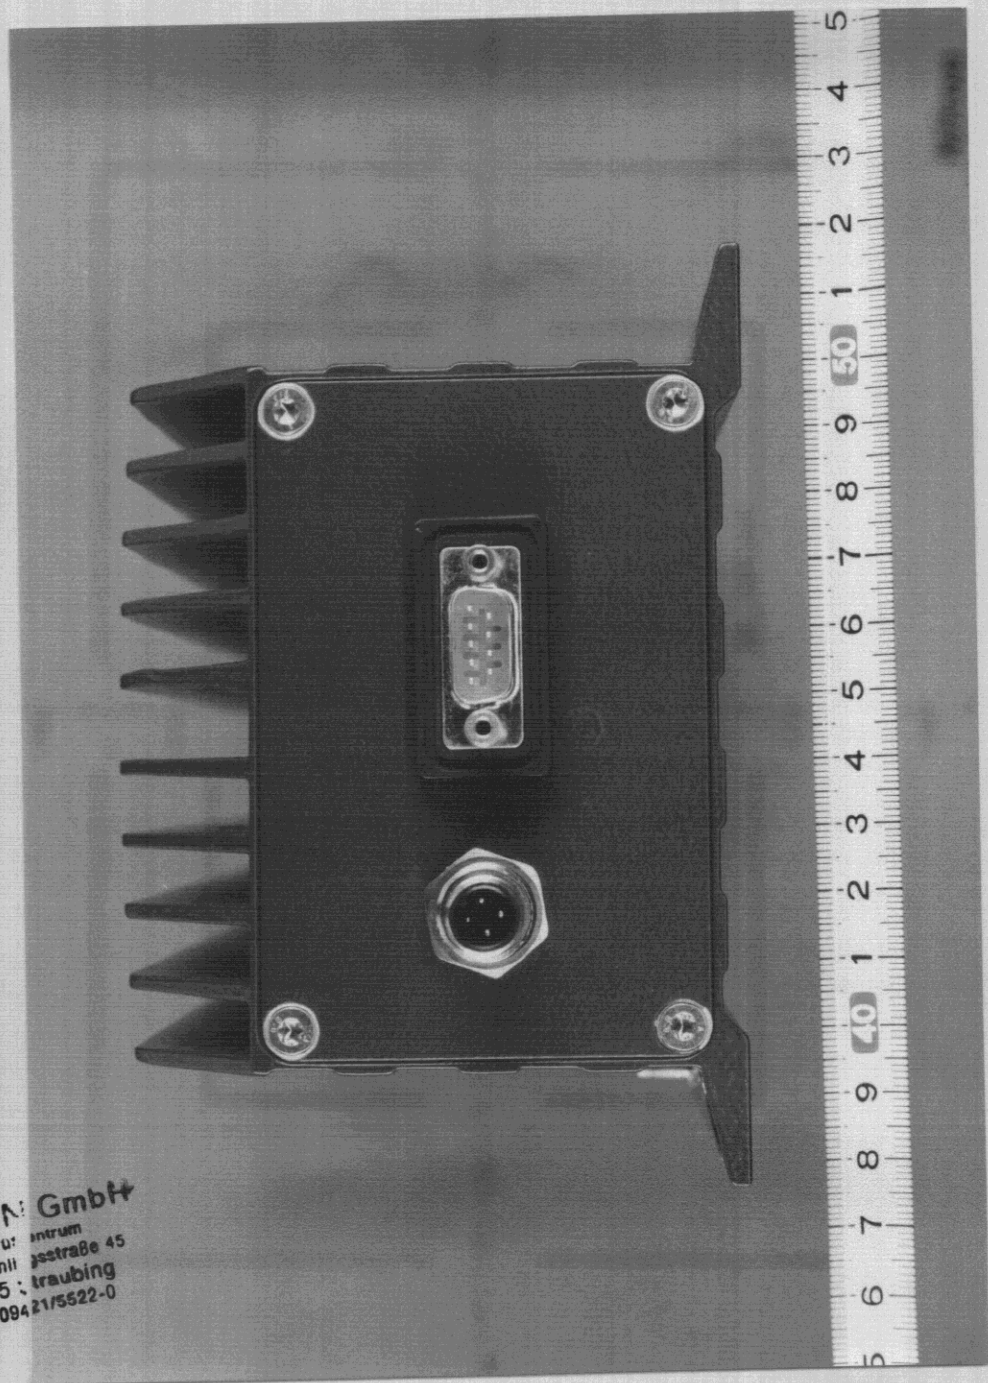

Photo No. 5.3
Rear view of unit

SENTON GmbH
EMV-Prüfzentrum
Außere Frühlingsstraße 45
D-94315 Straubing
Telefon 09421/5522-0