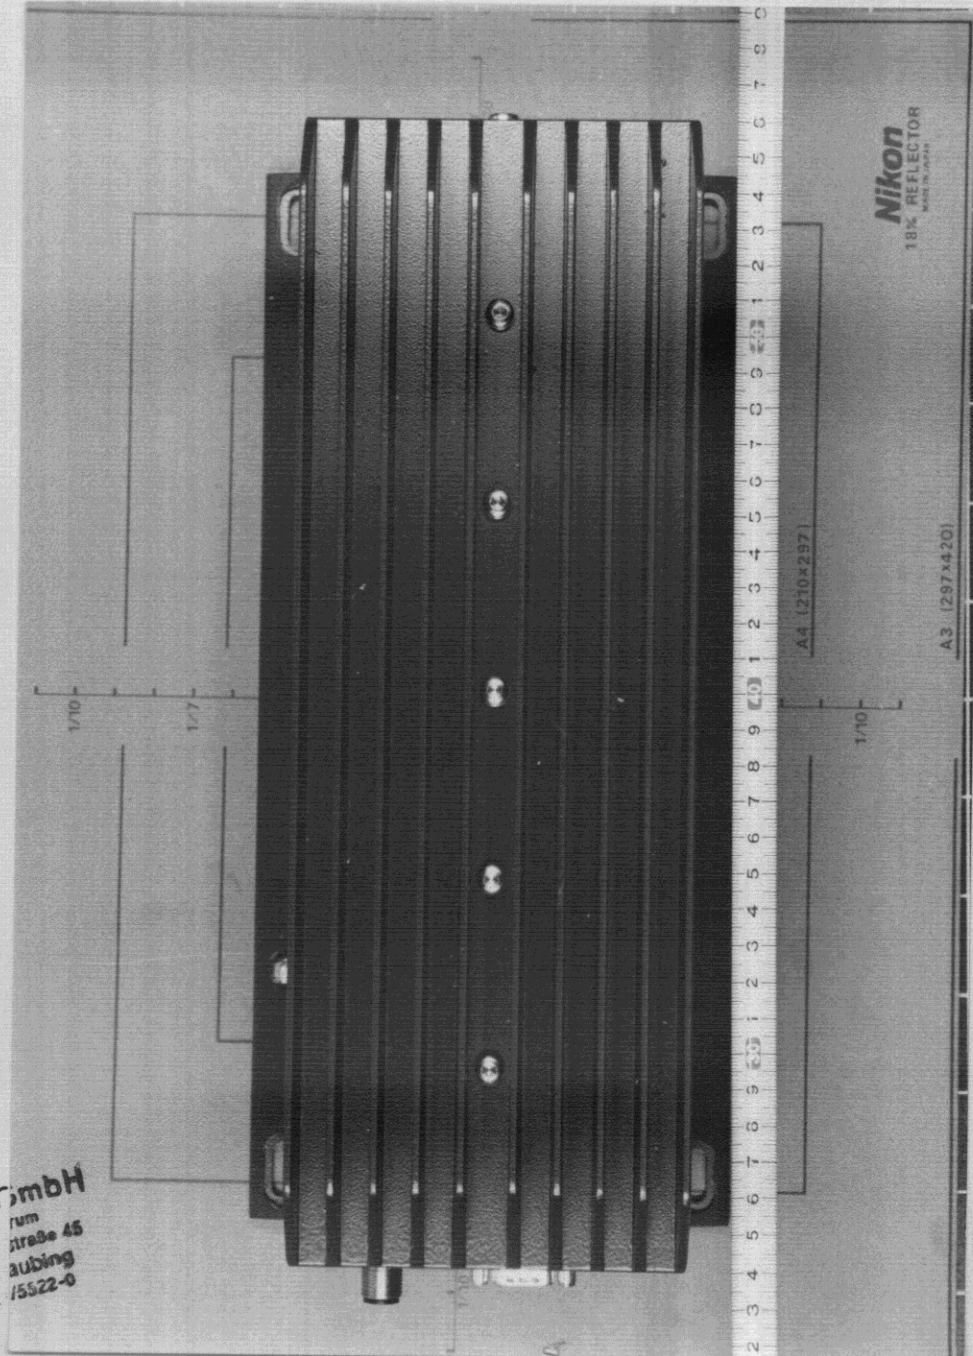

Photo No. 5.1

Top view of unit

SENTON GmbH
EMV-Prüfzentrum
Außere Frühlingsstraße 45
D-04315 St. Aubing
Telefon 0942 / 5922-0