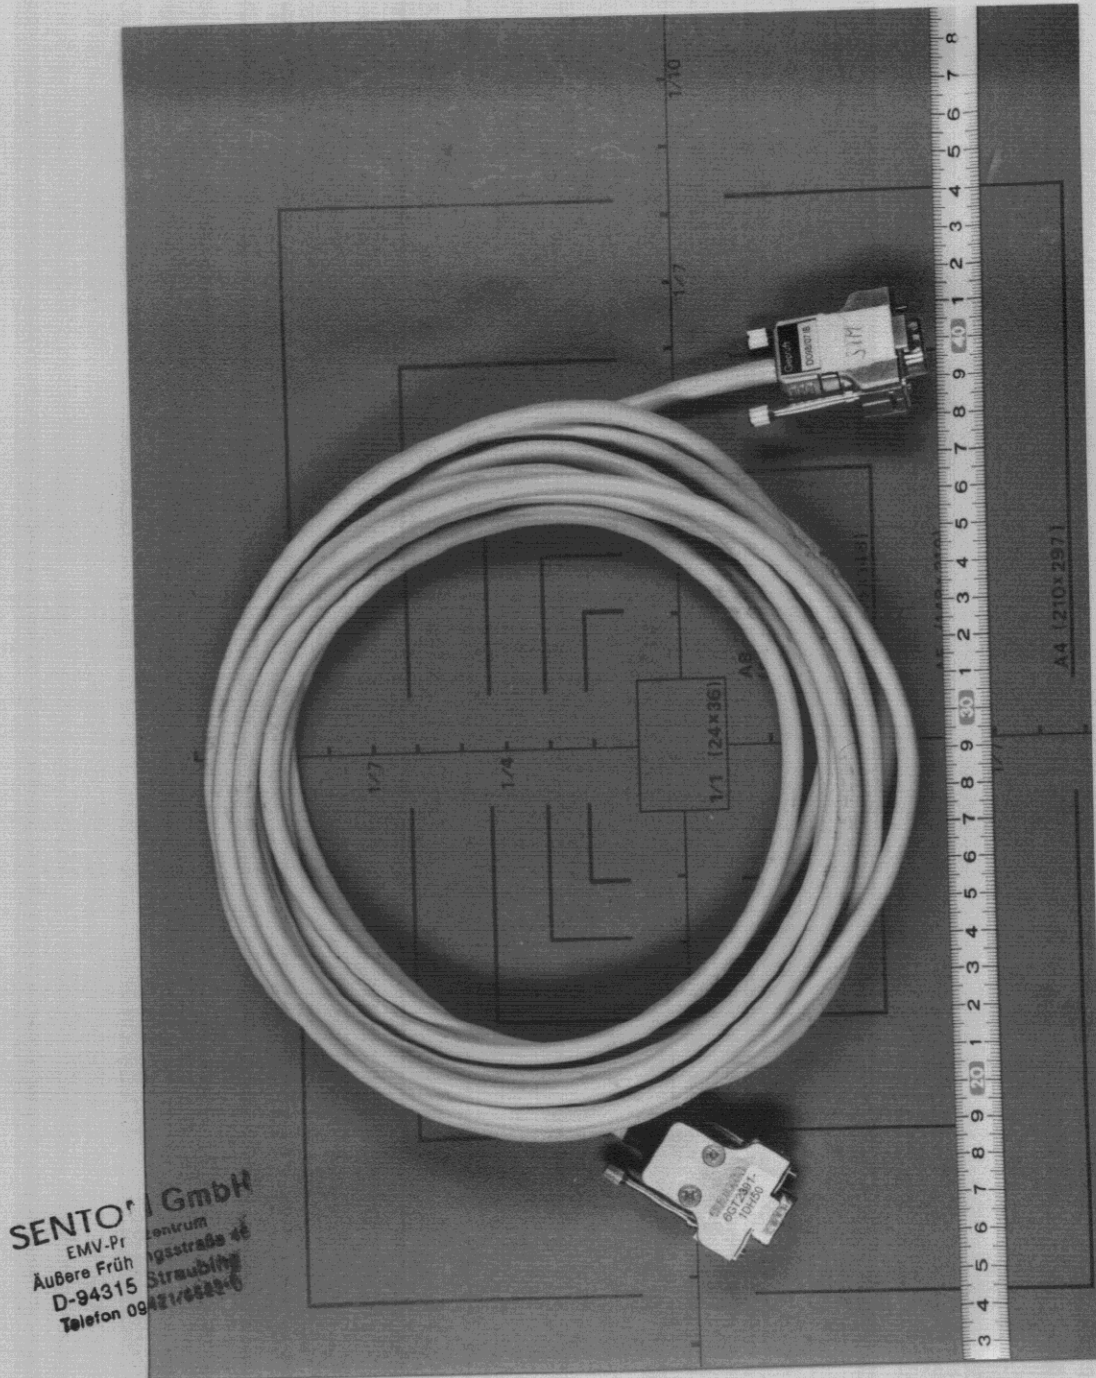

Photo No. 5.17

Top view of interface cable

**SENTON GmbH**  
EMV-Prüfzentrum  
Äußere Frühlingstraße 44  
D-94315 Straubing  
Telefon 09421/6583-0

Photo No. 5.16

Top view of power cable (DC)

**SENTON GmbH**  
EMV-Prüfzentrum  
Äußere Frühlingsstraße 45  
D-94315 Straubing  
Telefon 094 31/6339-0