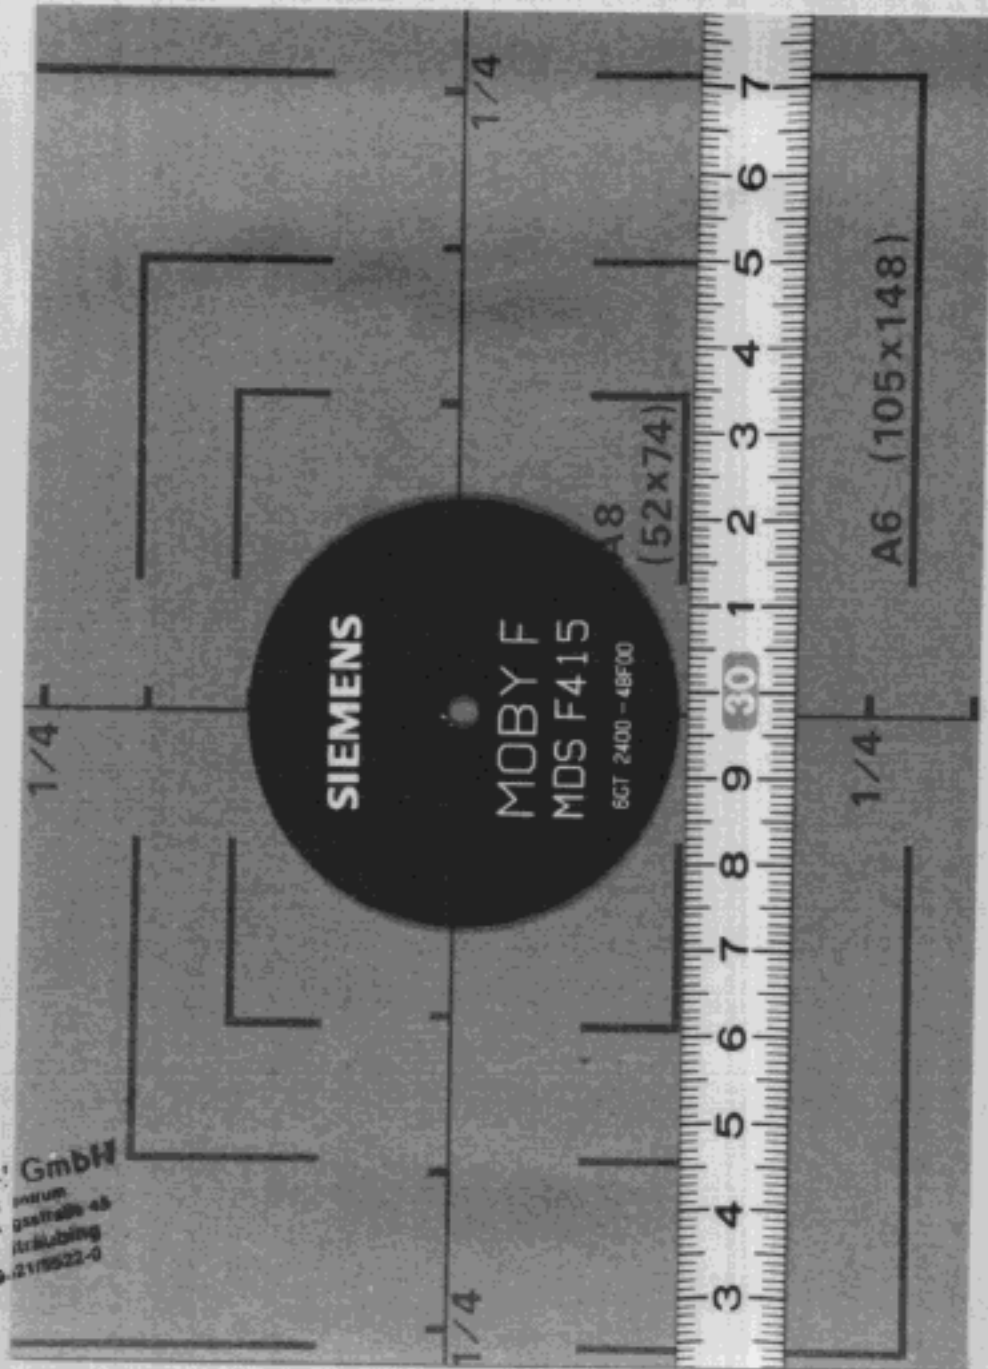

Photo No. 5.13

Top view of antenna label

Photo No. 5.14

Top view of tag

SENTON GmbH
EMV-Prüfzentrum
Außere Fränk. Gasstraße 45
D-94315 Straubing
Telefon 09 21/9522-0

Photo No. 5.15

Bottom view of tag

SENTON GmbH
EMV-Prüfzentrum
Äußere Franzosenstraße 26
D-94315 Straubing
Telefon 09421/8522-5