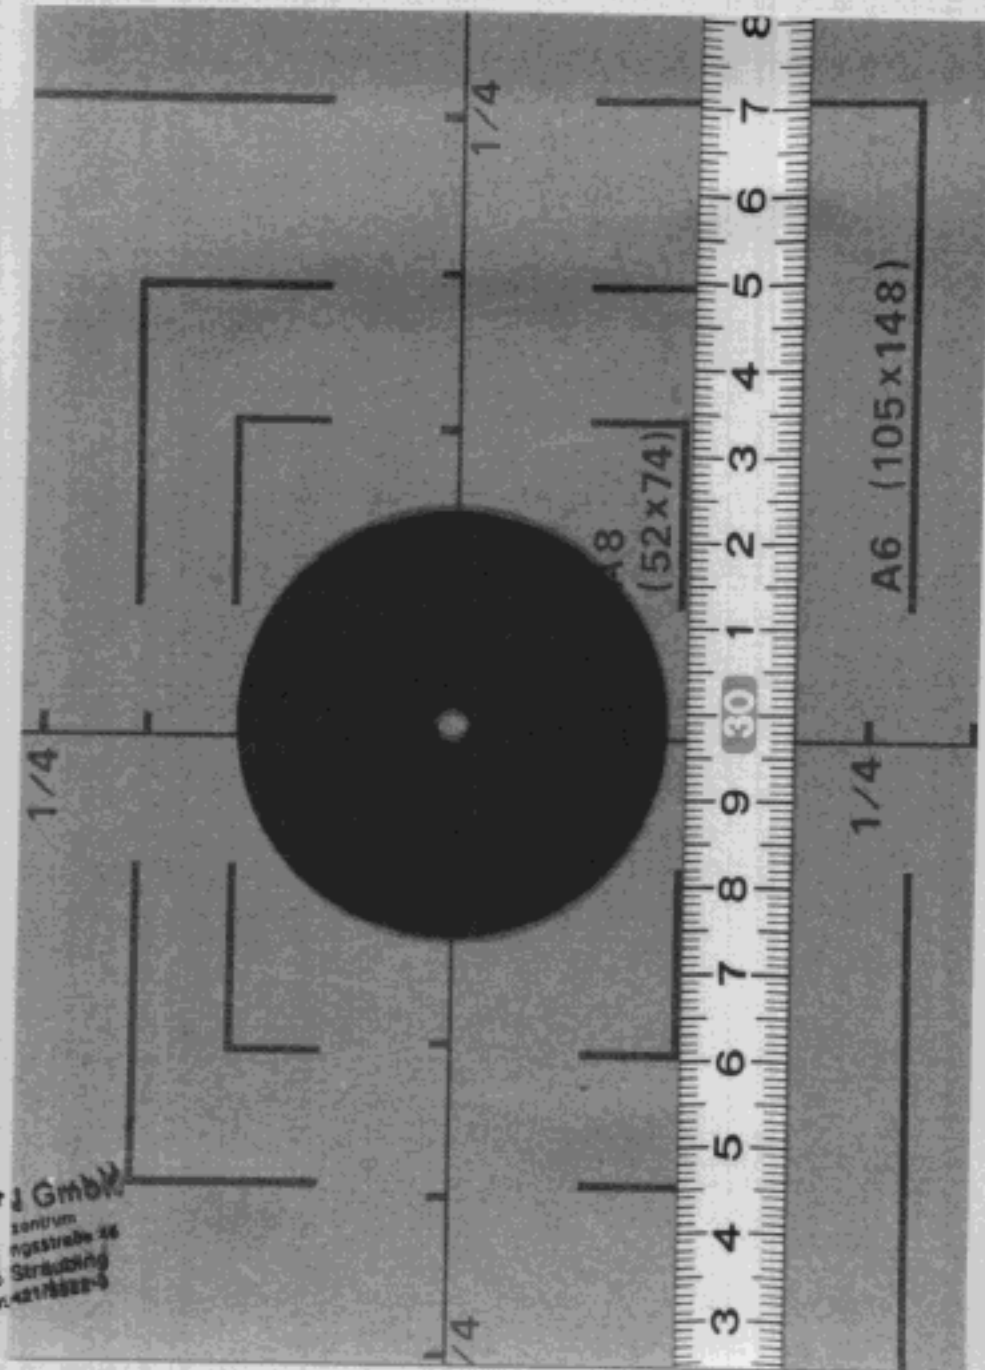

Photo No. 5.13

Top view of antenna label

Photo No. 5.14

Top view of tag

SENTON GmbH
EMV-Prüfzentrum
Außere Fränk. Gasstraße 45
D-94315 Straubing
Telefon 09 21/9522-0

Photo No. 5.15

Bottom view of tag

SENTON GmbH
EMV-Prüfzentrum
Äußere Franzosenstraße 26
D-94315 Straubing
Telefon 09421/8522-5