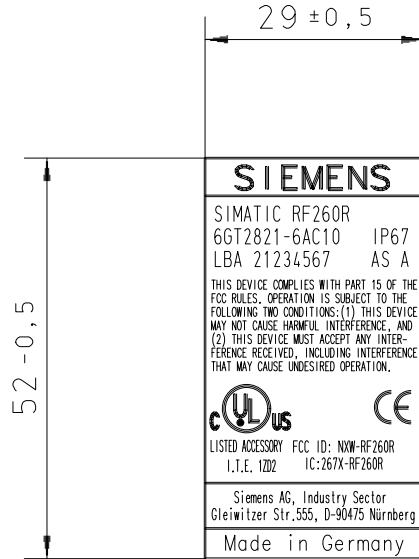

The label will be placed on the side of RF260R

Weitergabe sowie Vervielfältigung dieser Unterlage, Verwertung und Mitteilung ihres Inhalts nicht gestattet, soweit nicht ausdrücklich zugestanden. Zuwiderhandlungen verpflichten zu Schadenersatz. Alle Rechte vorbehalten, insbesondere für den Fall der Patentanmeldung oder GM-Eintragung.

Ausführung:

beschriftet mit Laser

Schriftzeilen ausmitteln!

Klebefolie Farbe: "silber"

SIMATIC RF200				Maßstab 1:1				
				Laser-Etikett 120mm breit Mat.-Nr. 218 29 087				
				Datum	100202	Klebeschild		Forts. Blatt
				Name	Lindner			-
02	Info	100908	Li					
01	Info	100203	Li				Blatt	
Zust.	Mitteilung	Datum	Name	Siemens AG		SIMATIC RF260R		
				4	BN 1100.01			1