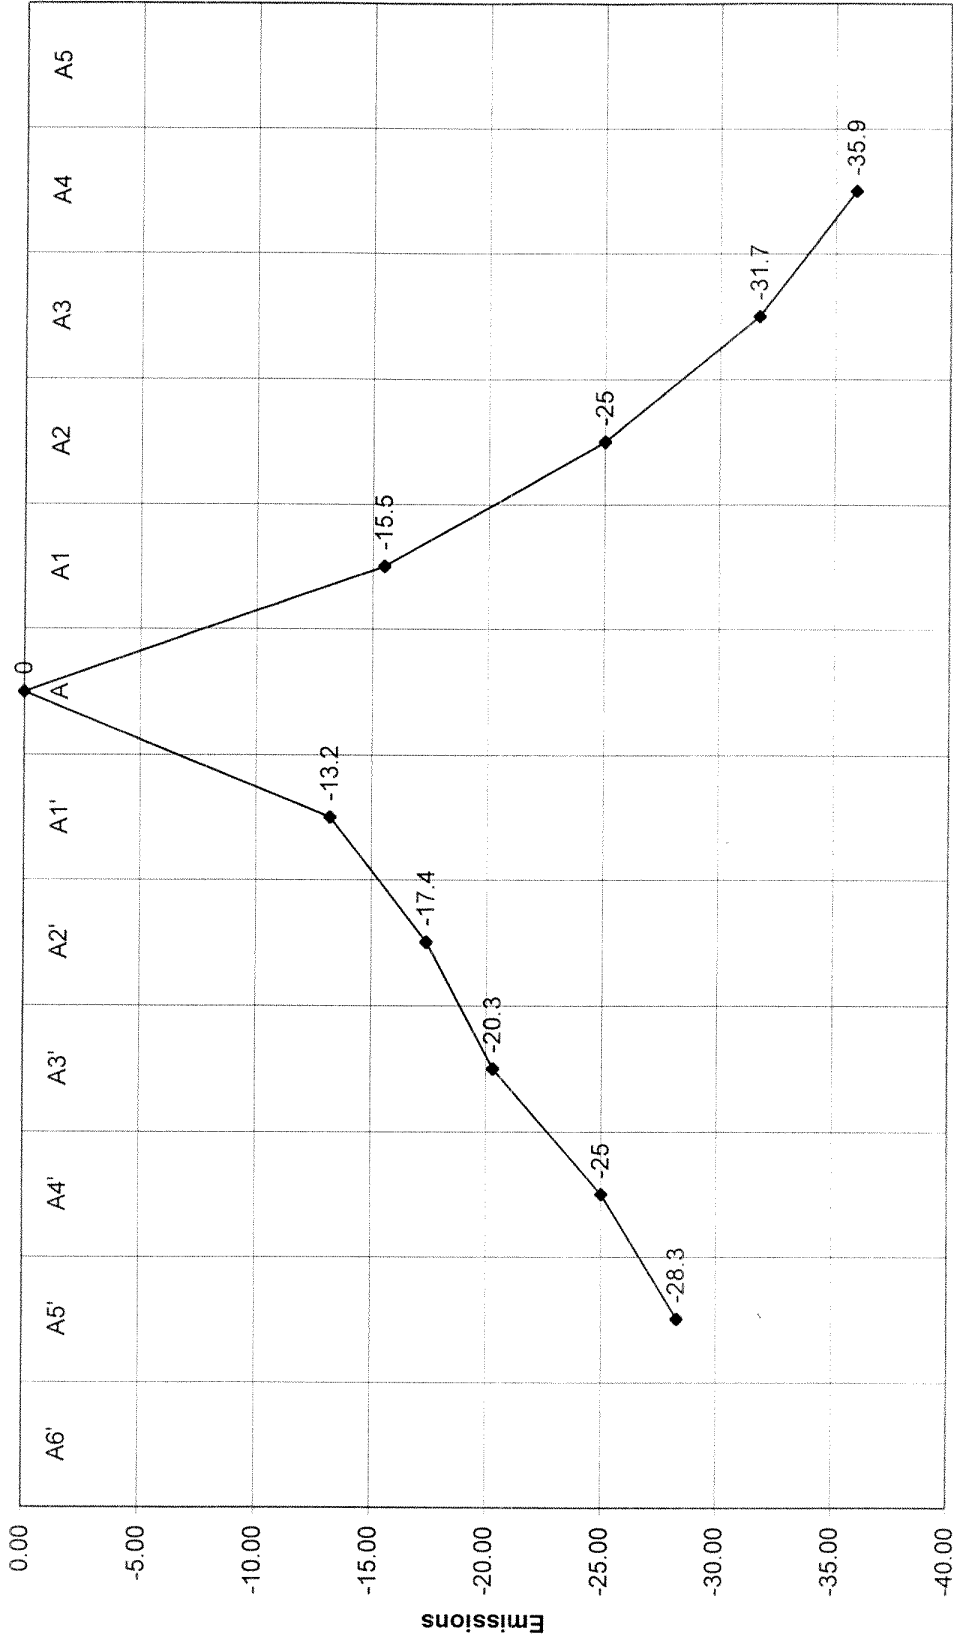

250C Spectrum

Type