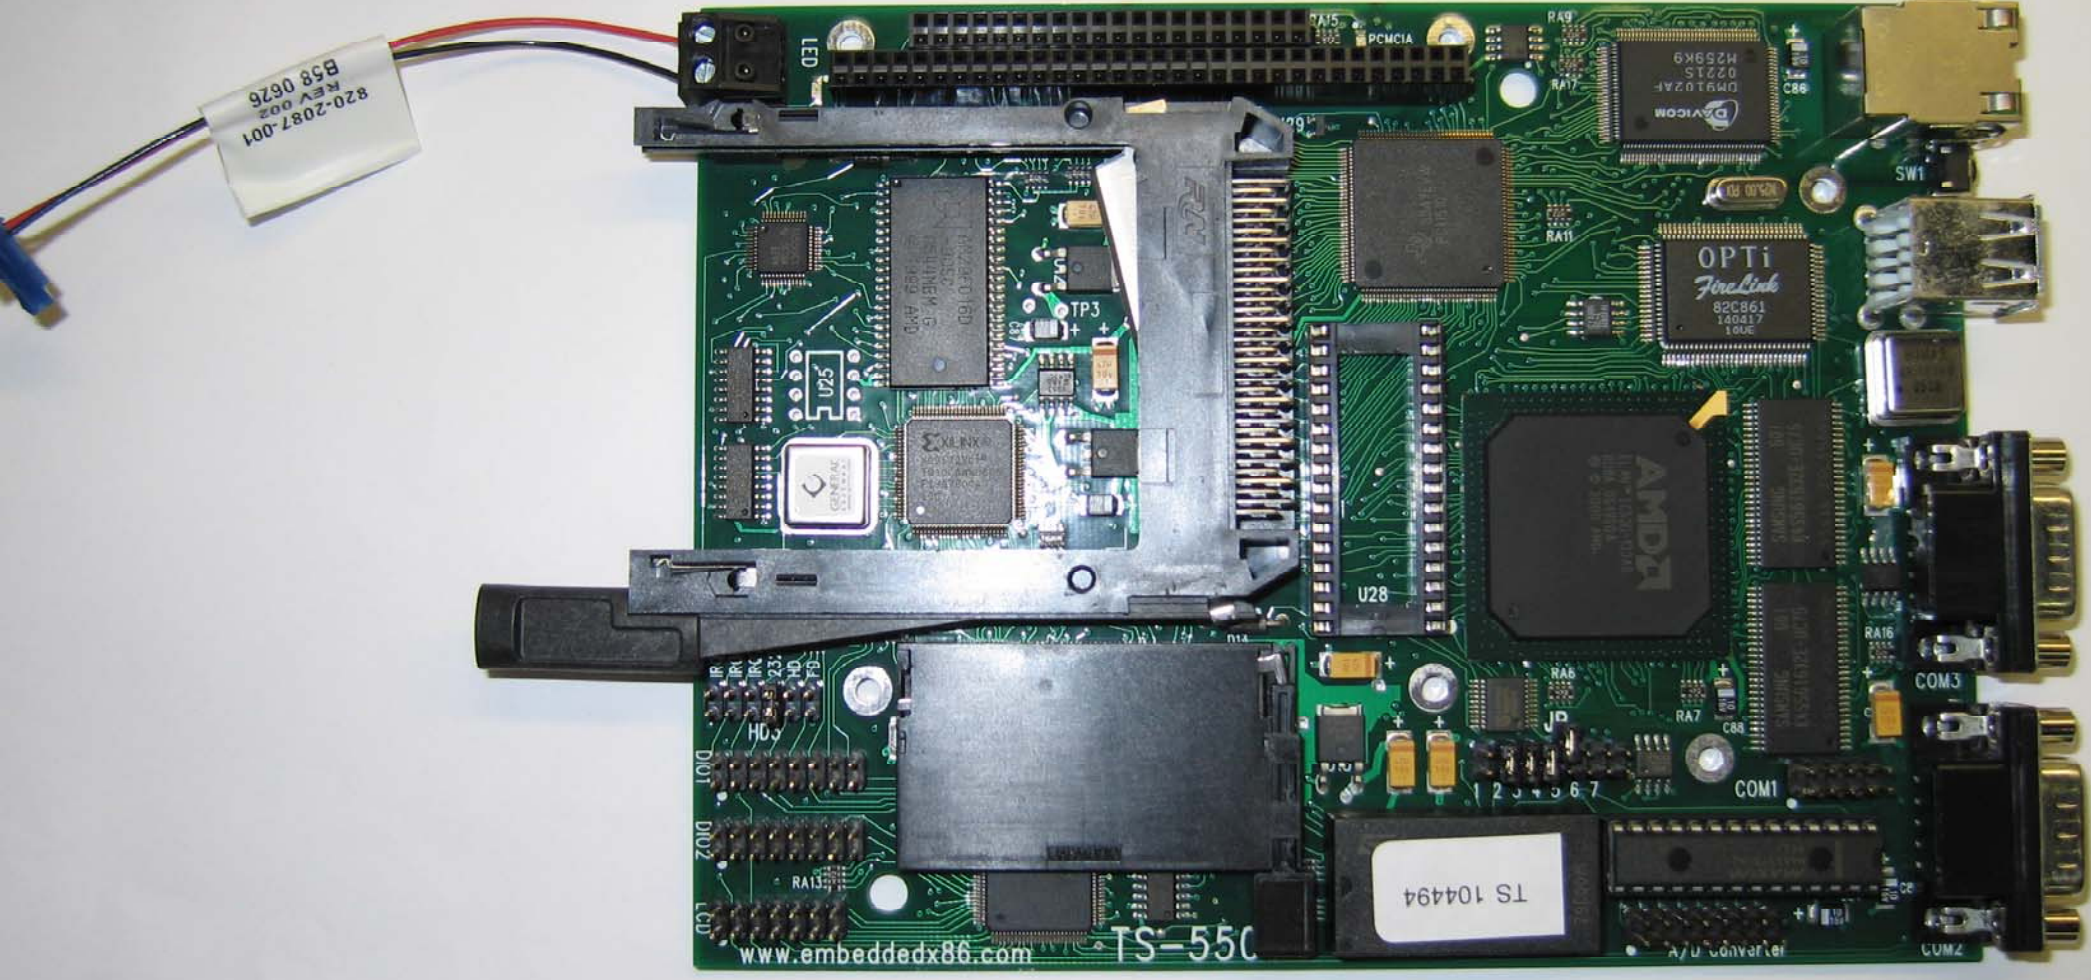

Cellular Specialties, Inc.

DSP II Malcolm 20MHz REPEATER PCB

JP1- Auto CMOS
JP2- Console En.
JP3- Write En. A.
JP4- Com = 115KB
JP5- User JP
JP6- Com = COM1

P/N: 020-0221-0221

S/N: 45

Cellular Specialties, Inc. DC - DC CONVERTER

6730-2104-001 Rev. 1