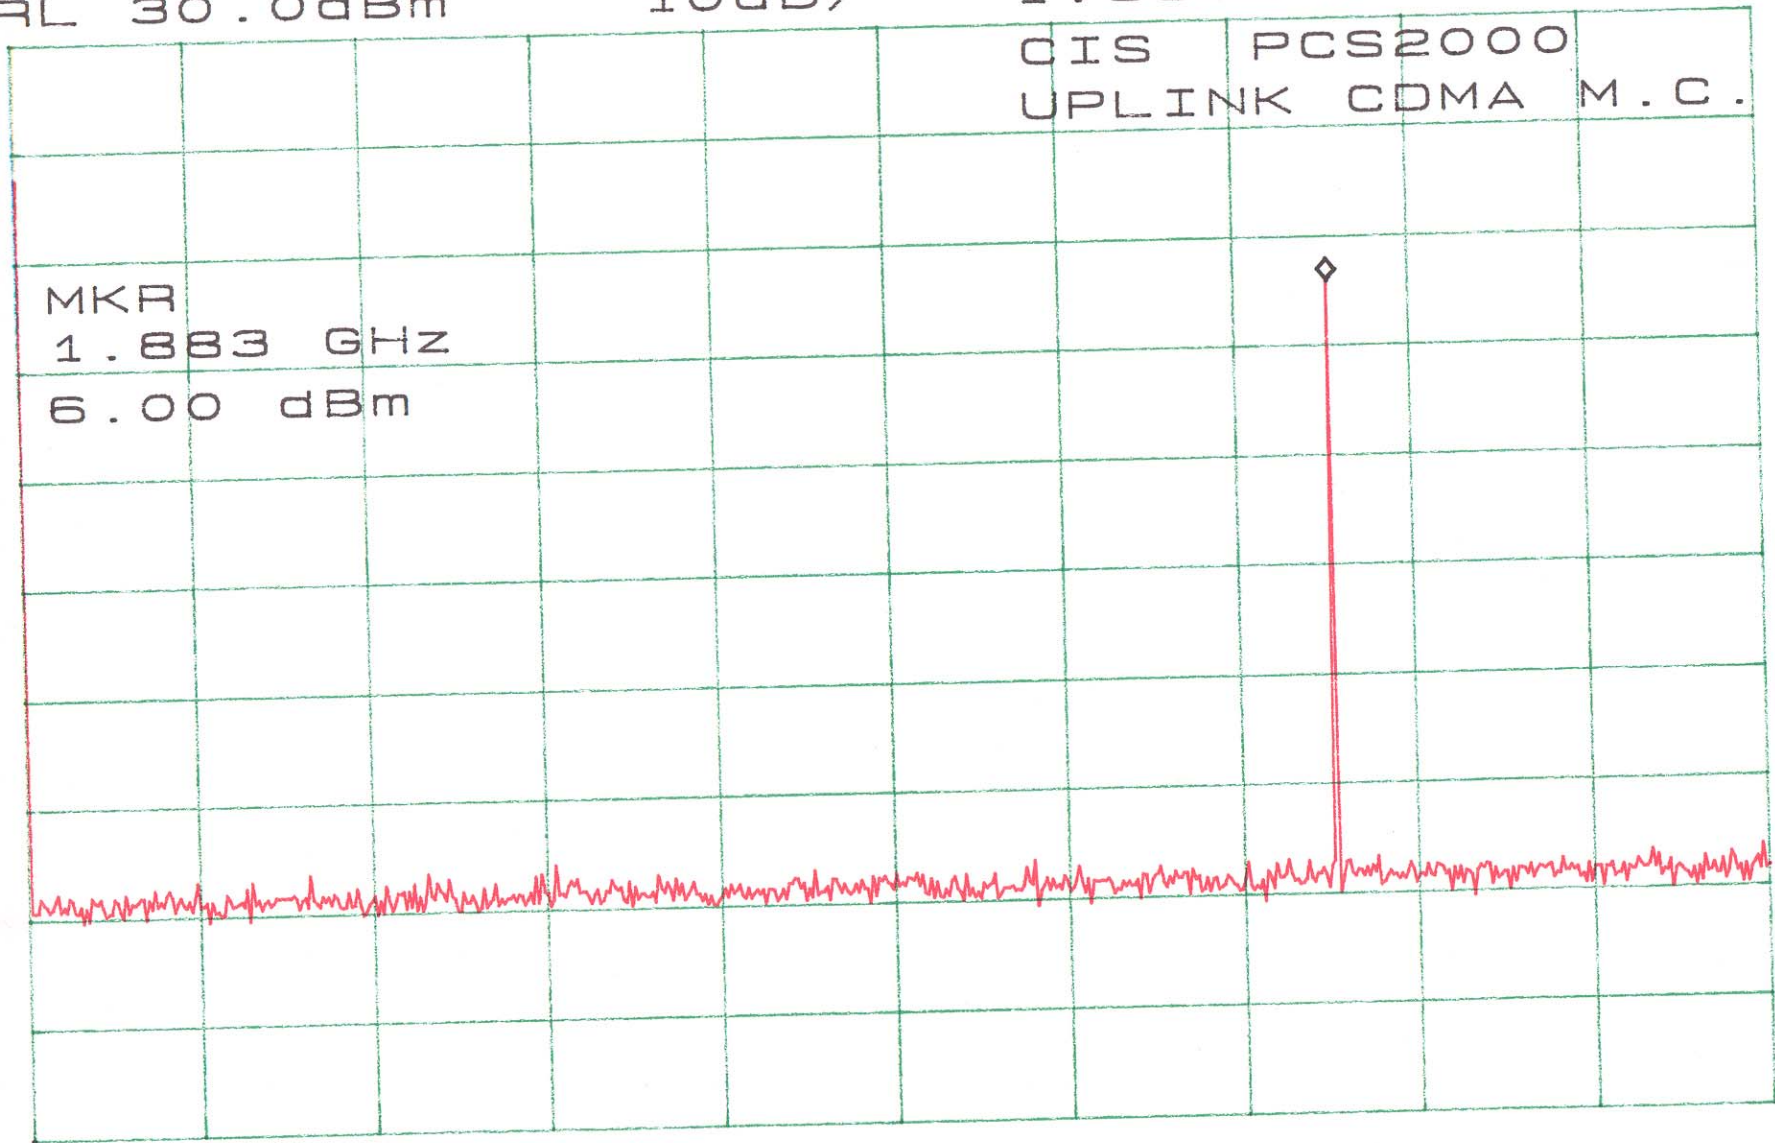

MKR
1.87642 GHz
6.00 dBm

CENTER 1.88000GHz SPAN 50.00MHz
*RBW 100kHz VBW 100kHz SWP 50.0ms

ATTEN 40dB
RL 30.0dBm

10dB/

MKR 6.00dBm
1.883GHz

CIS PCS2000
UPLINK CDMA M.C.

MKR
1.883 GHz
6.00 dBm

START OHZ
*RBW 100KHZ

VBW 100KHZ

STOP 2.500GHZ

SWP 630ms

ATTEN 40dB
RL 30.0dBm

10dB/

MKR -45.50dBm
9.750GHz

CIS PCS2000
UPLINK CDMA M.C.

MKR
9.750 GHz
-45.50 dBm