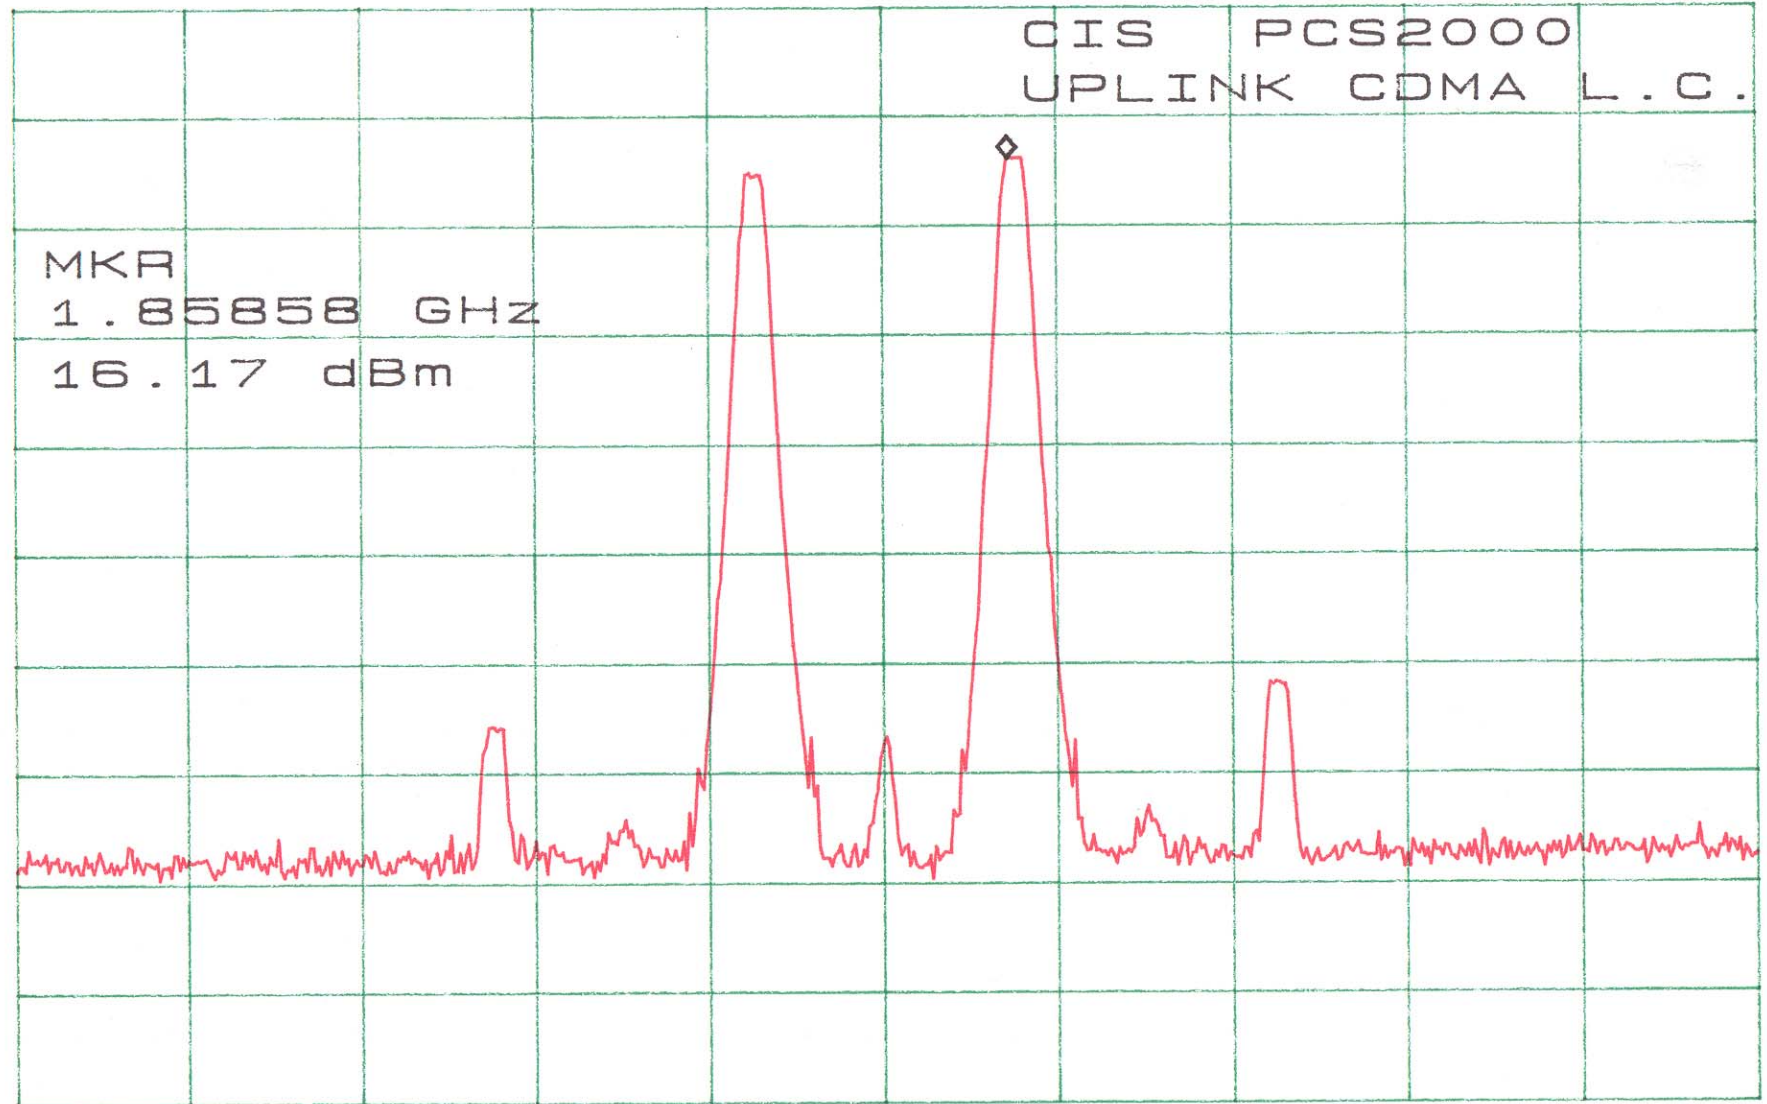

ATTEN 40dB
RL 30.0dBm

10dB/

MKR 16.17dBm
1.85858GHz

CIS PCS2000
UPLINK CDMA L.C.

MKR
1.85858 GHz
16.17 dBm

CENTER 1.85500GHz SPAN 50.00MHz
*RBW 100kHz VBW 100kHz SWP 50.0ms

ATTEN 40dB
RL 30.0dBm

10dB/

MKR 14.67dBm
1.854GHz

CIS PCS2000
UPLINK CDMA L.C.

MKR
1.854 GHz
14.67 dBm

START 0Hz
*RBW 100kHz

VBW 100kHz

STOP 2.500GHz
SWP 630ms

ATTEN 40dB
RL 30.0dBm

10dB/

MKR -44.00dBm
9.800GHz

CIS PCS2000
UPLINK CDMA L.C.

MKR
9.800 GHz
-44.00 dBm

START 2.500GHz STOP 10.000GHz
*RBW 100kHz VBW 100kHz SWP 1.90sec

ATTEN 40dB
RL 30.0dBm

10dB/

MKR 6.00dBm
1.87642GHz

CIS PCS2000
UPLINK CDMA M.C.