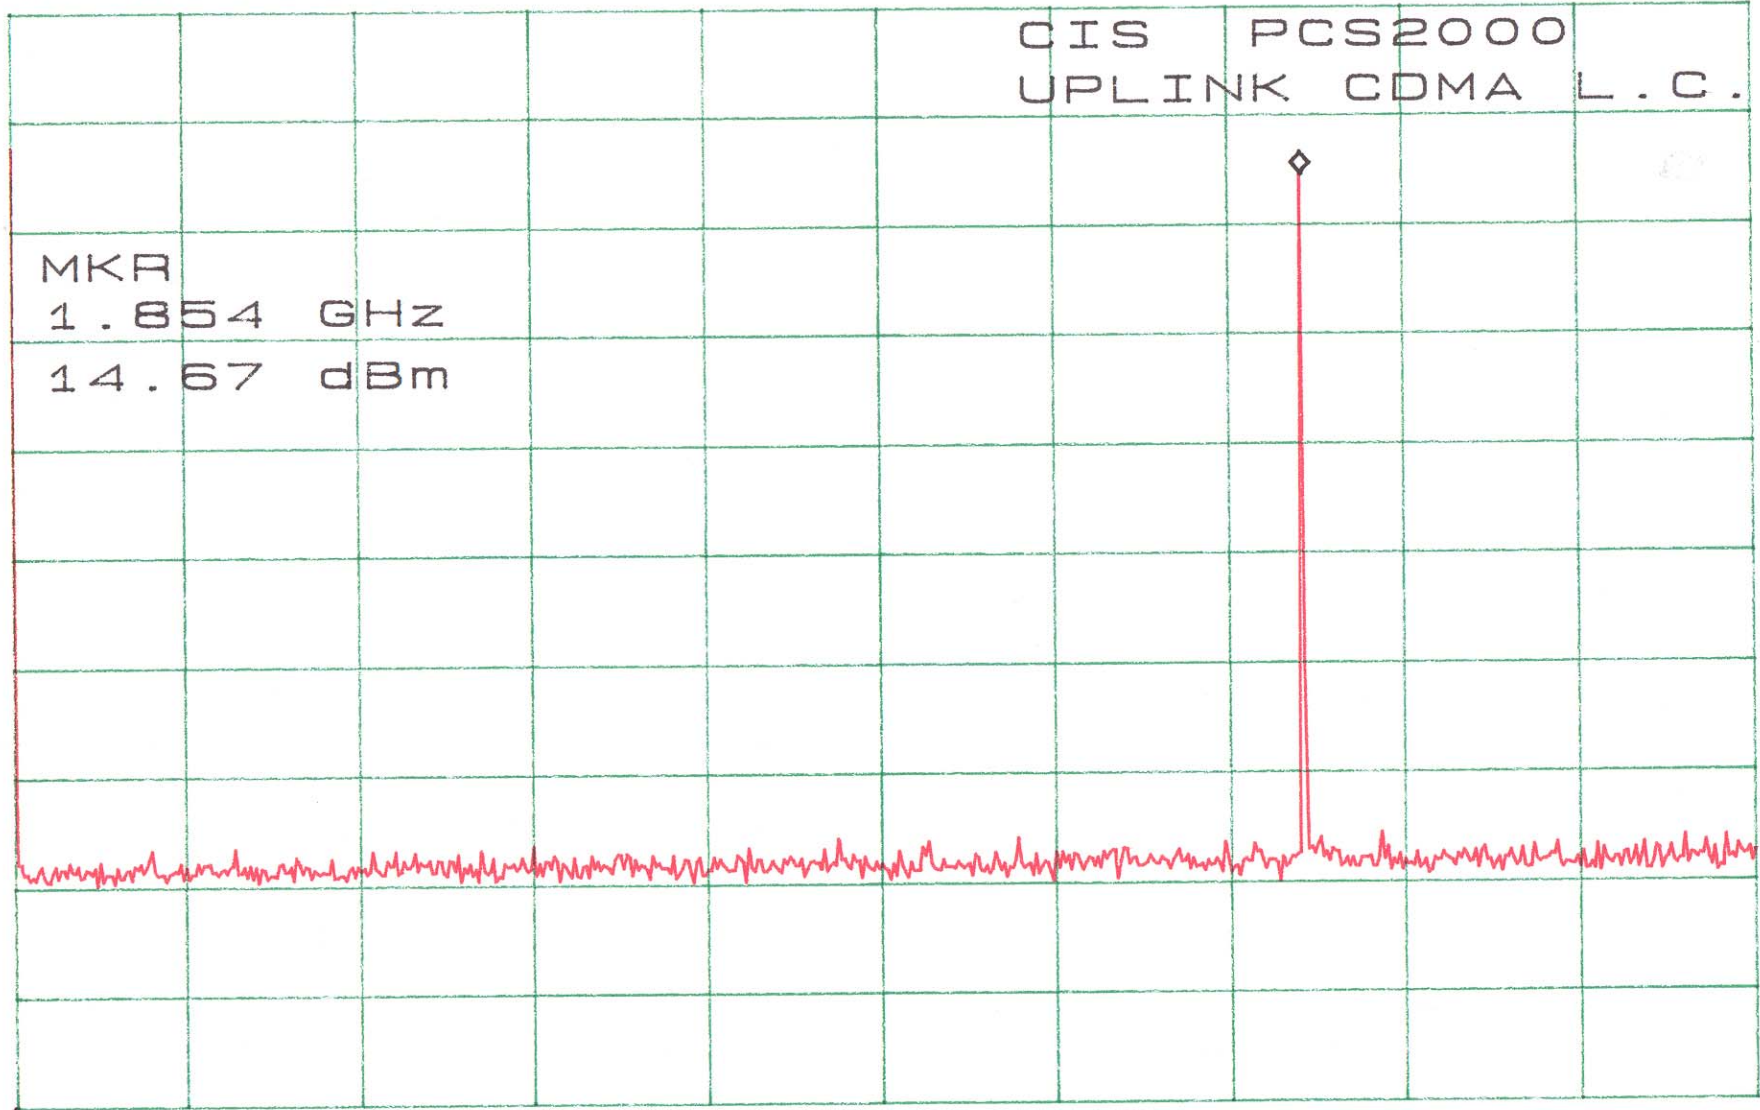

ATTEN 40dB
RL 30.0dBm

10dB/

MKR 16.17dBm
1.85858GHz

CIS PCS2000
UPLINK CDMA L.C.

MKR
1.85858 GHz
16.17 dBm

CENTER 1.85500GHz SPAN 50.00MHz
*RBW 100kHz VBW 100kHz SWP 50.0ms

ATTEN 40dB
RL 30.0dBm

10dB/

MKR 14.67dBm
1.854GHz

CIS PCS2000
UPLINK CDMA L.C.

MKR
1.854 GHz
14.67 dBm

START 0Hz
*RBW 100kHz

VBW 100kHz

STOP 2.500GHz
SWP 630ms

ATTEN 40dB
RL 30.0dBm

10dB/

MKR -44.00dBm
9.800GHz

CIS PCS2000
UPLINK CDMA L.C.

MKR
9.800 GHz
-44.00 dBm

START 2.500GHz STOP 10.000GHz
*RBW 100kHz VBW 100kHz SWP 1.90sec

ATTEN 40dB
RL 30.0dBm

10dB/

MKR 6.00dBm
1.87642GHz

CIS PCS2000
UPLINK CDMA M.C.