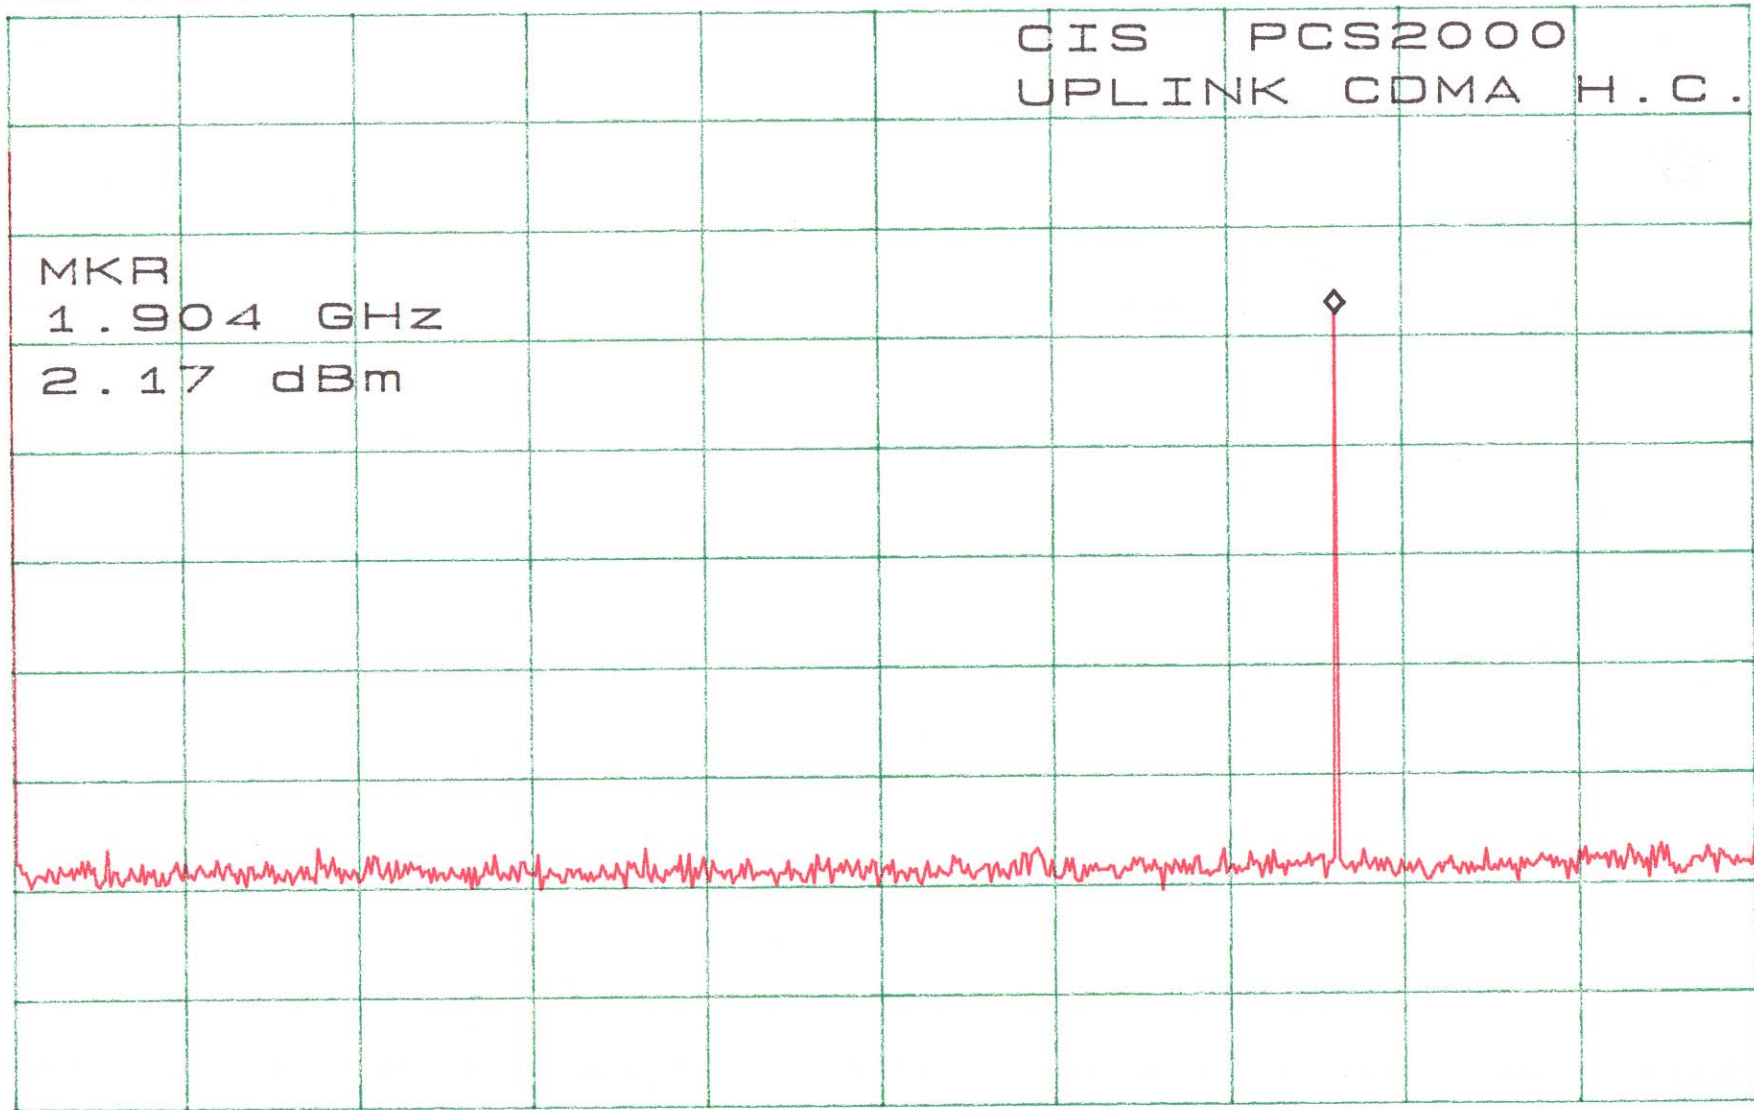

START 2.500GHz

STOP 10.000GHz

*RBW 100kHz

VBW 100kHz

SWP 1.90sec

ATTEN 40dB
RL 30.0dBm

10dB/

MKR 2.83dBm
1.90133GHz

CIS PCS2000
UPLINK CDMA H.C.

MKR
1.90133 GHz
2.83 dBm

CENTER 1.90500GHz SPAN 50.00MHz
*RBW 100kHz VBW 100kHz SWP 50.0ms

ATTEN 40dB
RL 30.0dBm

10dB/

MKR 2.17dBm
1.904GHz

CIS PCS2000
UPLINK CDMA H.C.

START 0Hz
*RBW 100kHz

VBW 100kHz

STOP 2.500GHz
SWP 630ms

ATTEN 40dB
RL 30.0dBm

10dB/

MKR -45.33dBm
9.763GHz

CIS PCS2000
UPLINK CDMA H.C.

MKR
9.763 GHz
-45.33 dBm

START 2.500GHz STOP 10.000GHz
*RBW 100kHz VBW 100kHz SWP 1.90sec