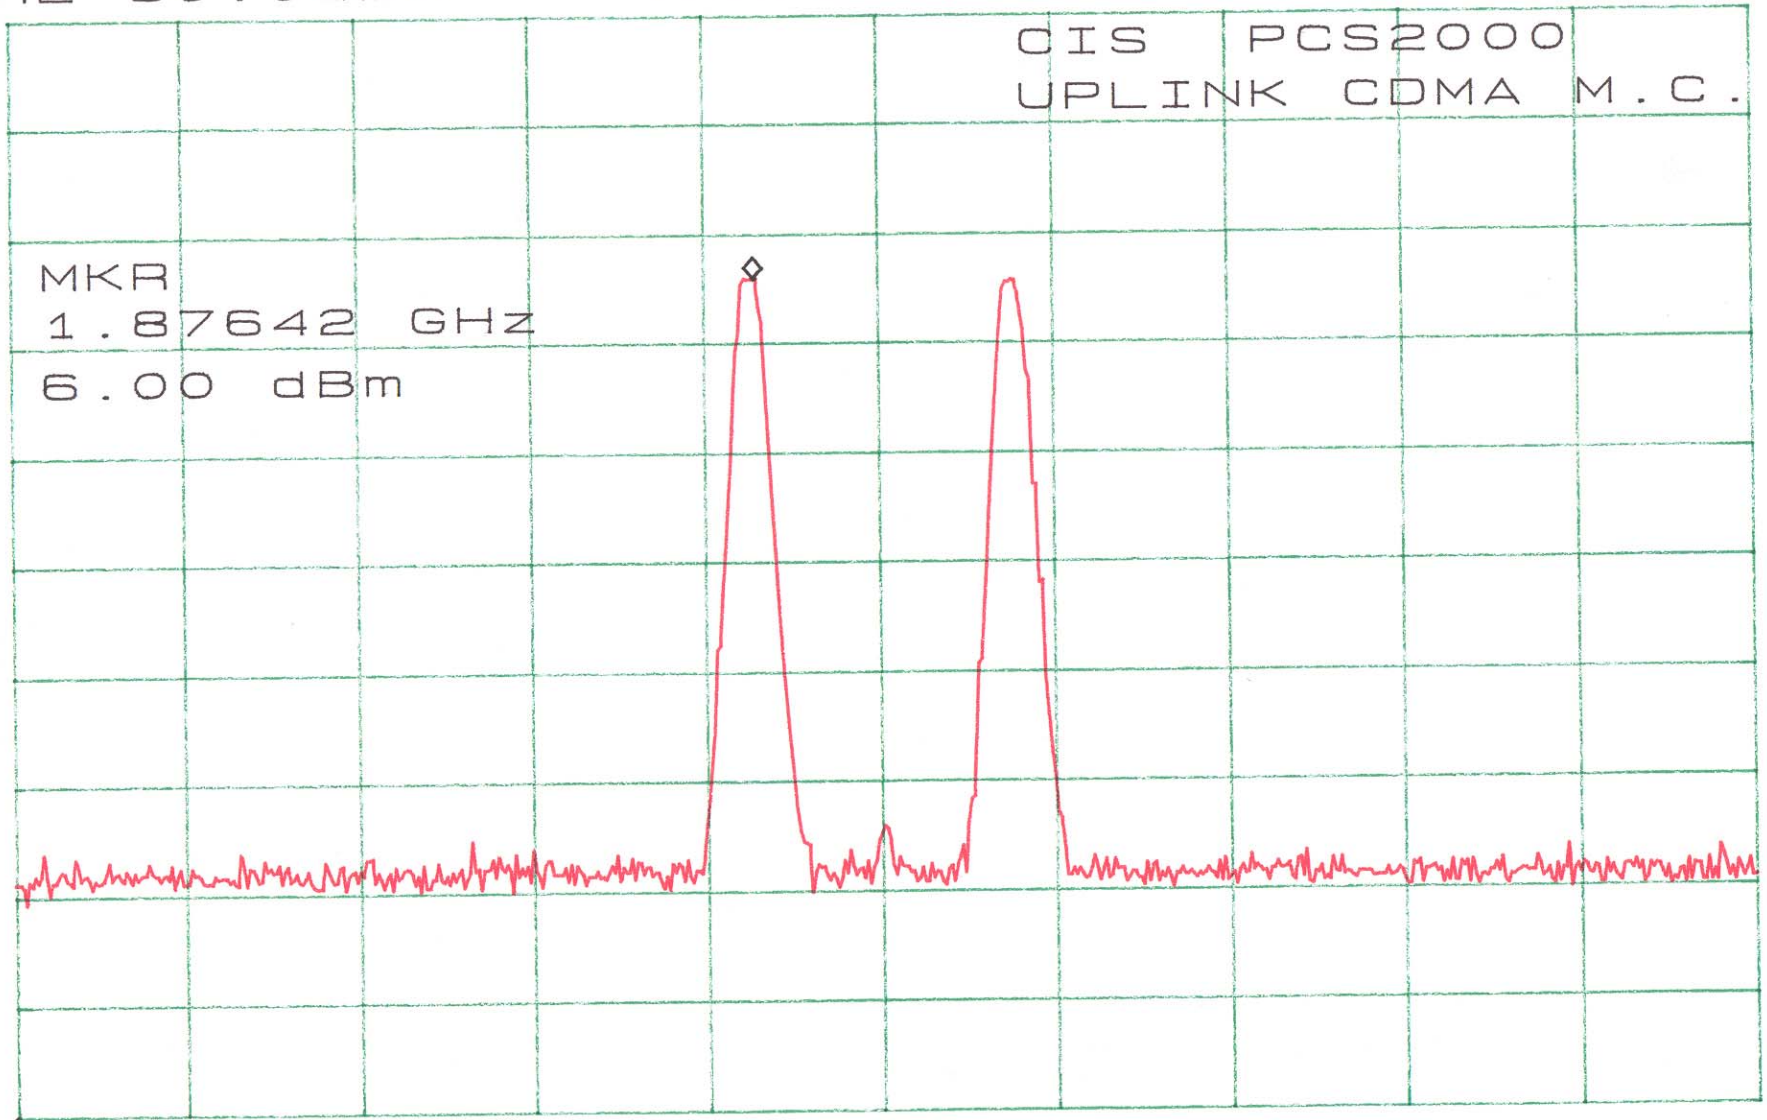

MKR -44.00dBm
9.800GHz

CIS PCS2000
UPLINK CDMA L.C.

MKR
9.800 GHz
-44.00 dBm

START 2.500GHz STOP 10.000GHz
*RBW 100kHz VBW 100kHz SWP 1.90sec

ATTEN 40dB
RL 30.0dBm

10dB/

MKR 6.00dBm
1.87642GHz

CIS PCS2000
UPLINK CDMA M.C.

MKR
1.87642 GHz
6.00 dBm

CENTER 1.88000GHz SPAN 50.00MHz
*RBW 100kHz VBW 100kHz SWP 50.0ms

ATTEN 40dB
RL 30.0dBm

10dB/

MKR 6.00dBm
1.883GHz

CIS PCS2000
UPLINK CDMA M.C.

MKR
1.883 GHz
6.00 dBm

START OHZ
*RBW 100KHZ