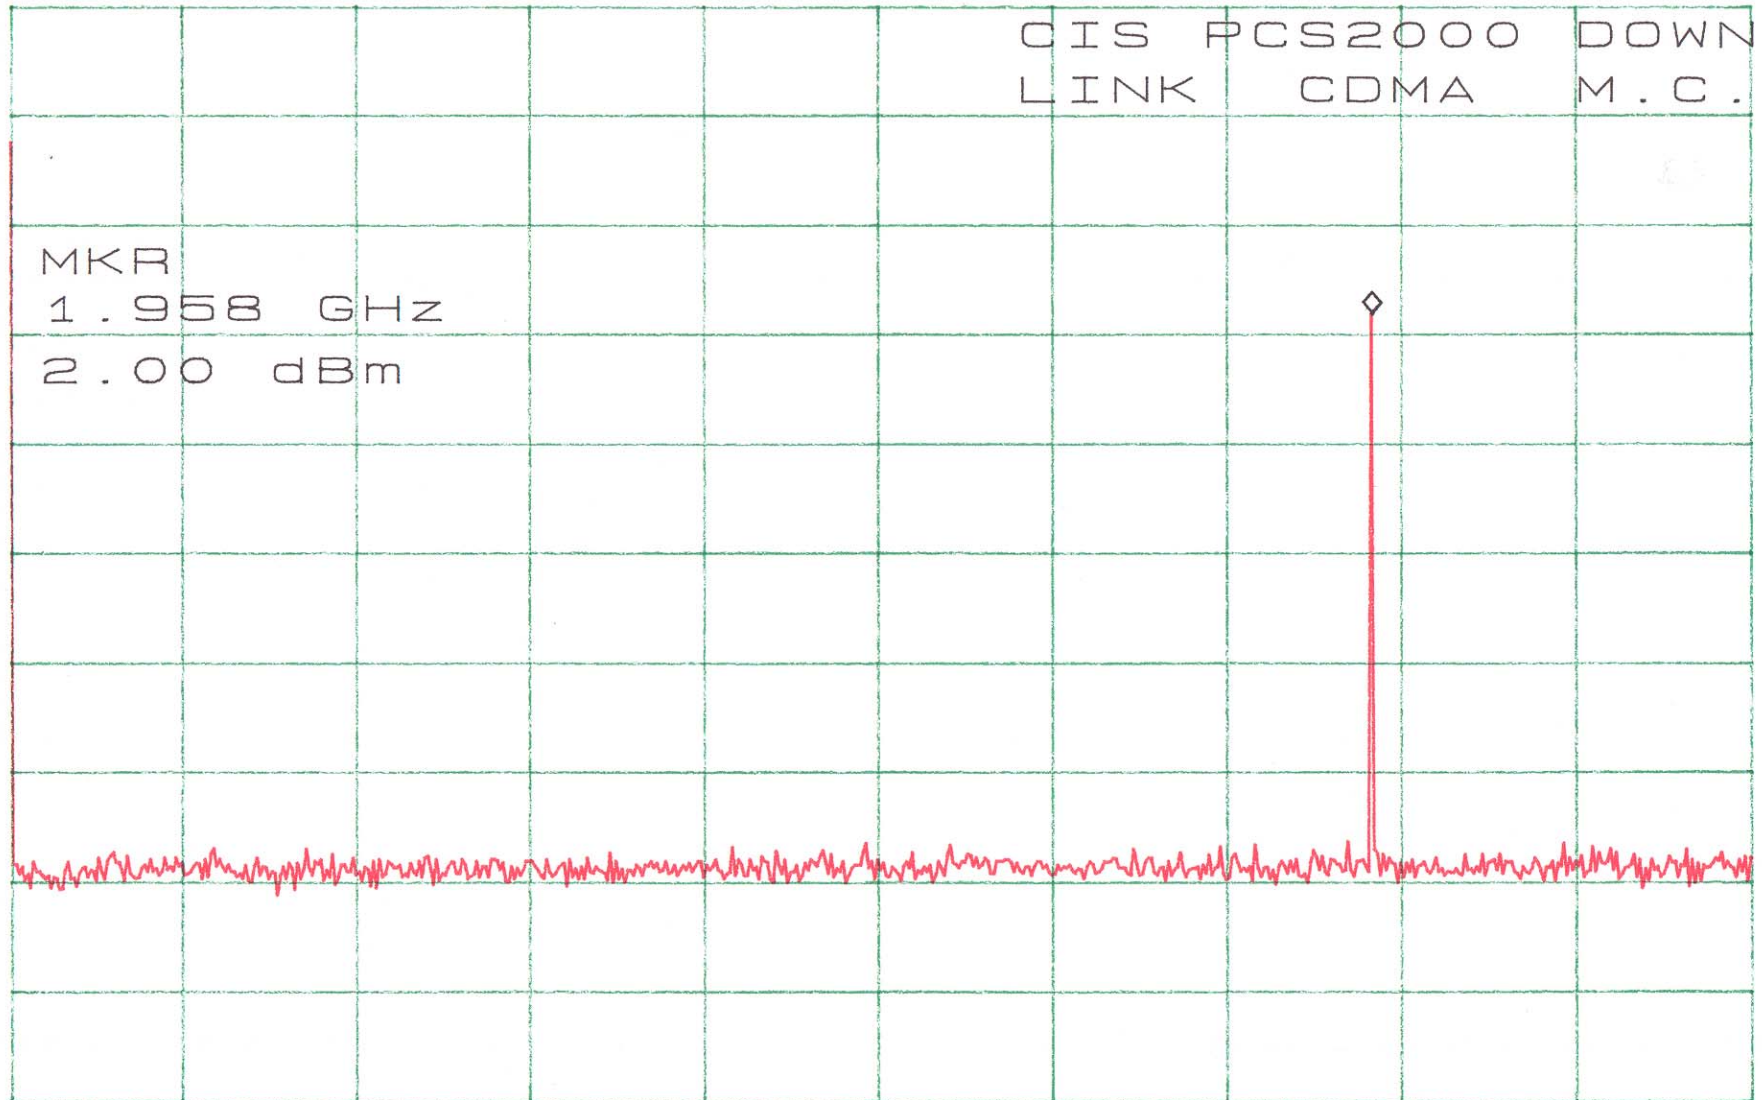

OIS PCS2000 DOWN
LINK CDMA M.C.

MKR
1.96383 GHz
2.67 dBm

CENTER 1.96000GHz SPAN 50.00MHz
*RBW 100kHz VBW 100kHz SWP 50.0ms

ATTEN 40dB
RL 30.0dBm

10dB/

MKR 2.00dBm
1.958GHz

CIS PCS2000 DOWN
LINK CDMA M.C.

MKR
1.958 GHz
2.00 dBm

START 0Hz
*RBW 100kHz

VBW 100kHz

STOP 2.500GHz
SWP 630ms

ATTEN 40dB

RL 30.0dBm

10dB/

MKR -44.67dBm

9.750GHz