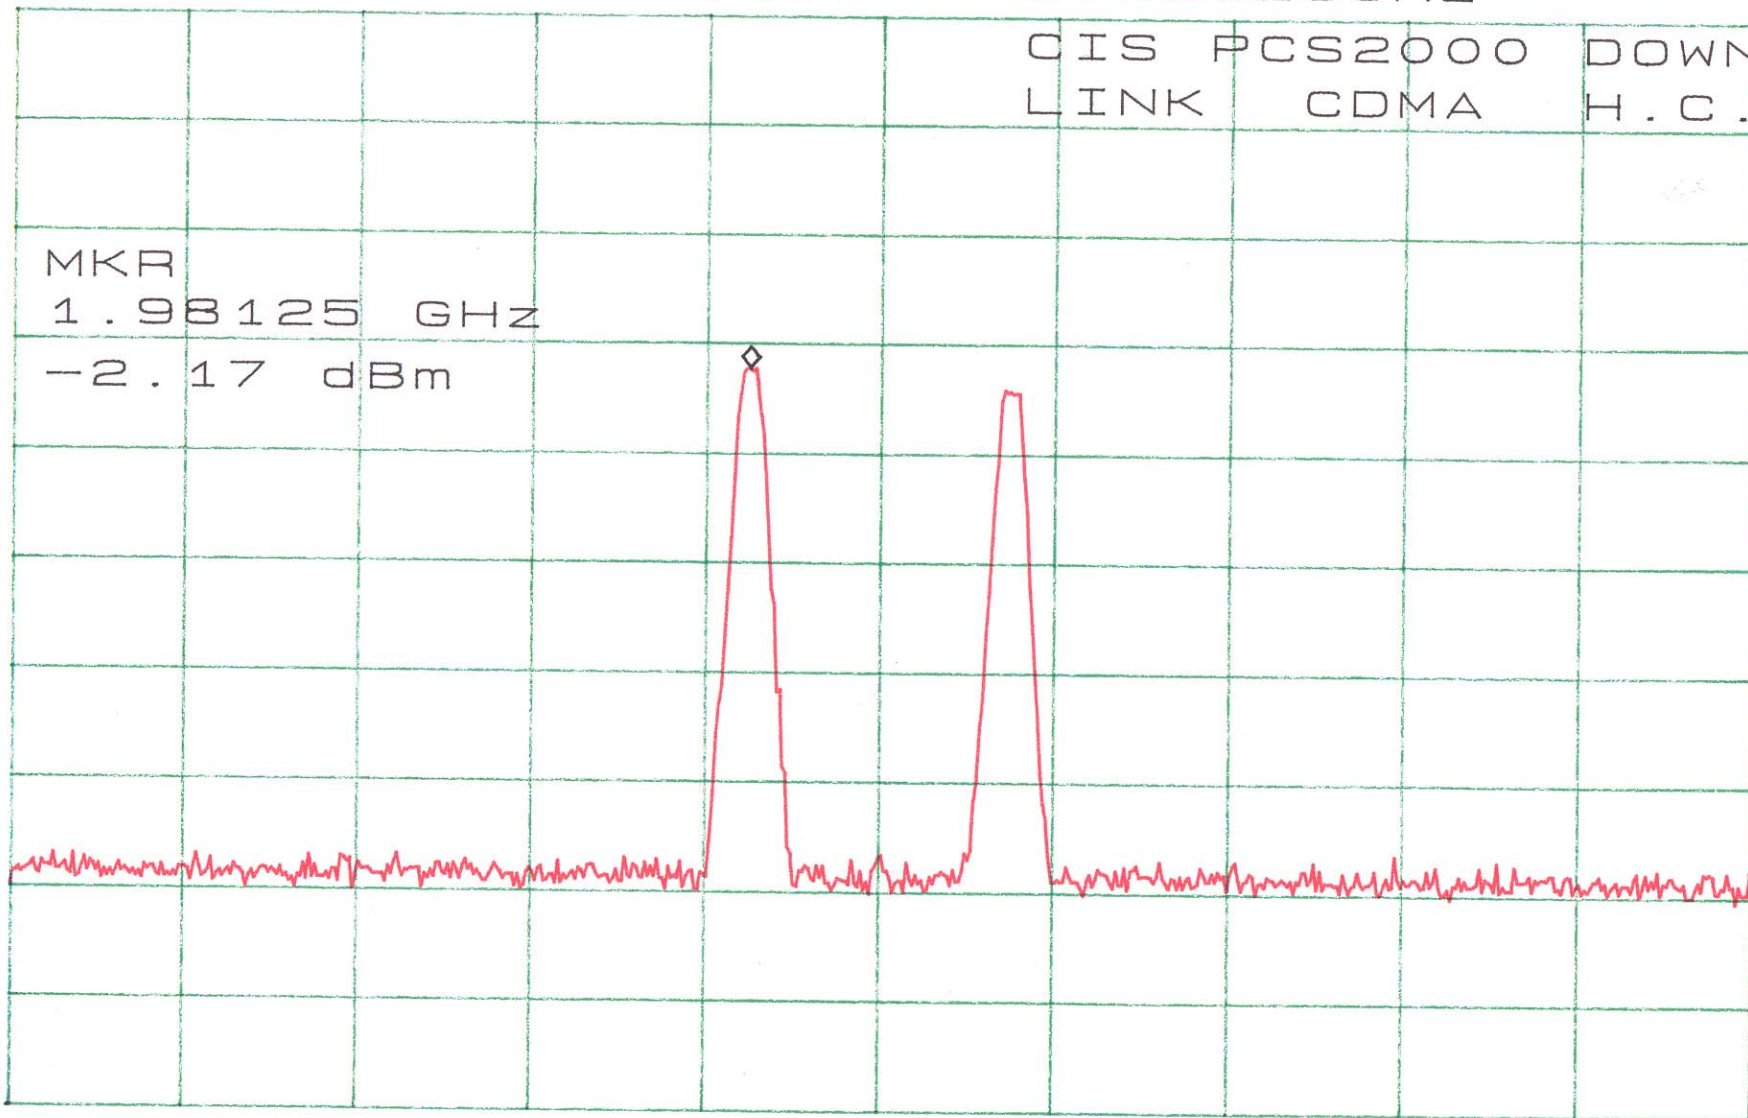

START 0Hz
*RBW 100kHz

VBW 100kHz

STOP 2.500GHz
SWP 630ms

ATTEN 40dB

RL 30.0dBm

10dB/

MKR -44.67dBm

9.750GHz

CIS PCS2000 DOWN
LINK CDMA M.C.

MKR
9.750 GHz
-44.67 dBm

START 2.500GHz

STOP 10.000GHz

*RBW 100kHz

VBW 100kHz

SWP 1.90sec

ATTEN 40dB
RL 30.0dBm

10dB/

MKR -2.17dBm
1.98125GHz

CIS PCS2000 DOWN
LINK CDMA H.C.

MKR
1.98125 GHz
-2.17 dBm

CENTER 1.98500GHz
*RBW 100kHz VBW 100kHz

SPAN 50.00MHz
SWP 50.0ms

ATTEN 40dB
RL 30.0dBm

10dB/