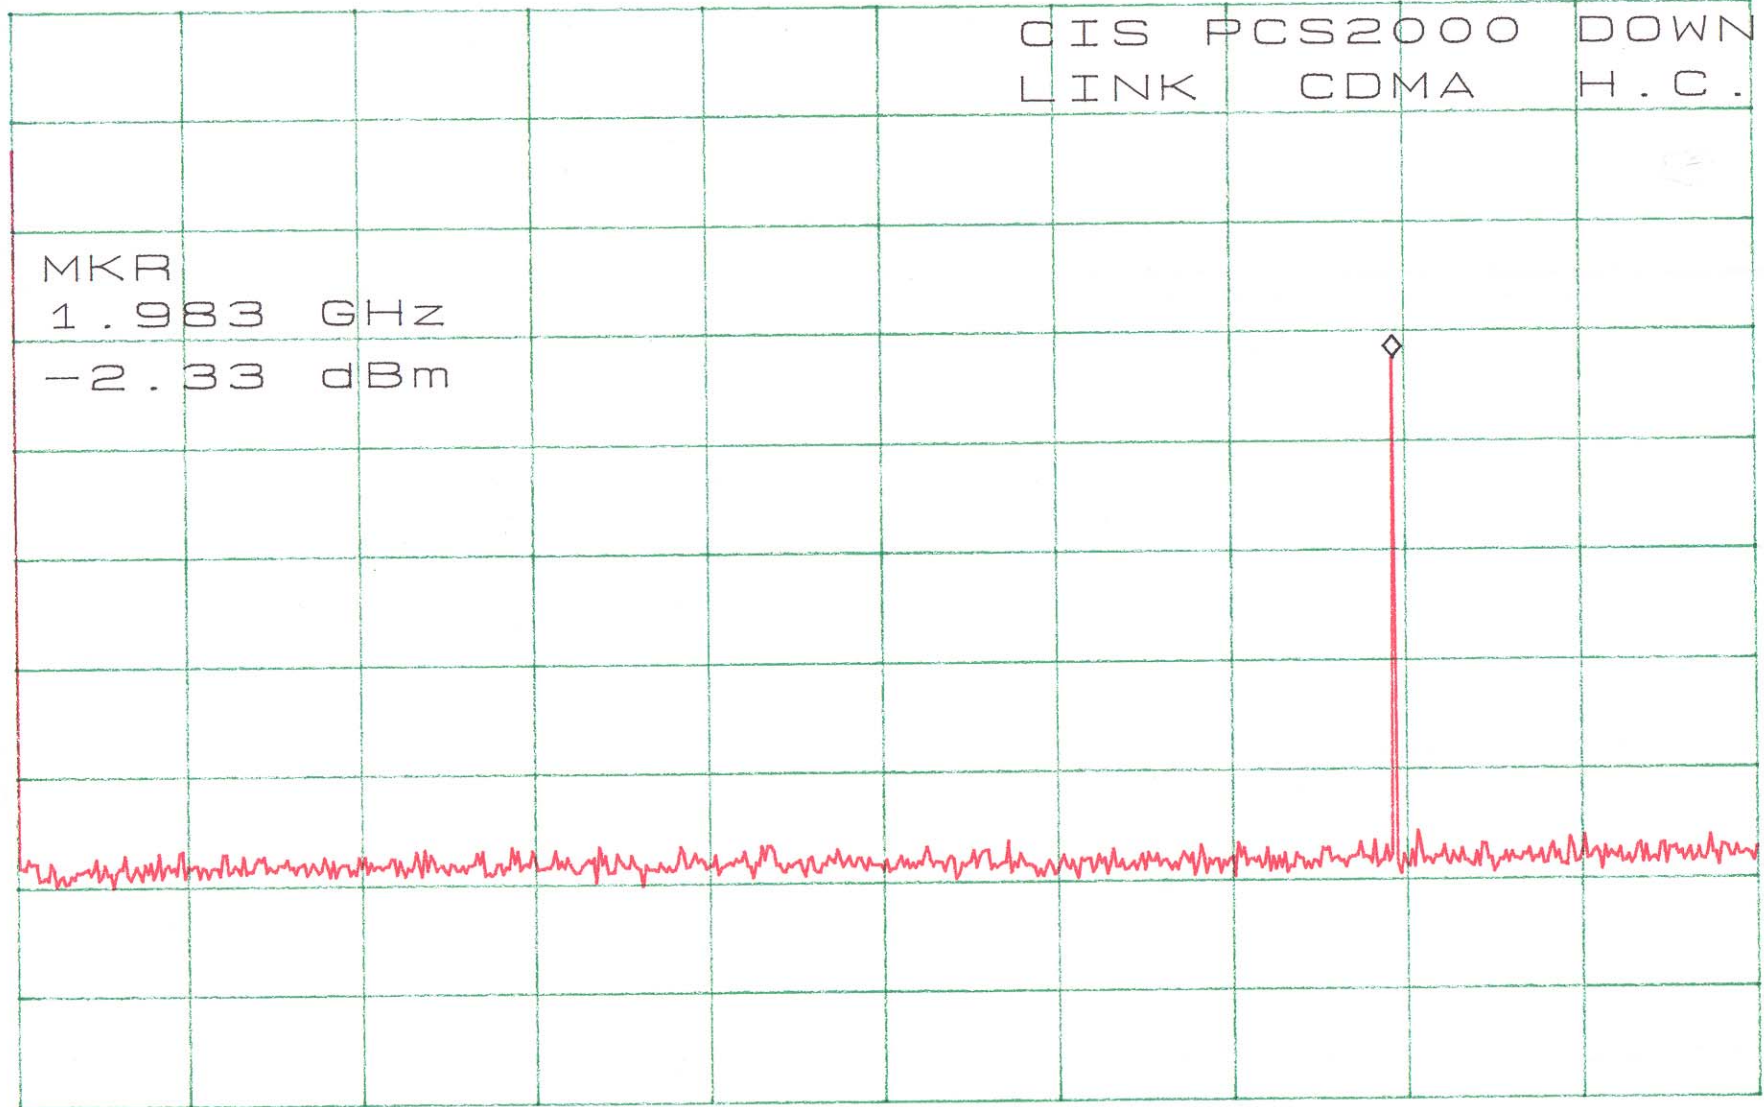

10dB/

MKR -2.17dBm
1.98125GHz

CIS PCS2000 DOWN
LINK CDMA H.C.

MKR
1.98125 GHz
-2.17 dBm

CENTER 1.98500GHz
*RBW 100kHz VBW 100kHz

SPAN 50.00MHz
SWP 50.0ms

ATTEN 40dB
RL 30.0dBm

10dB/

MKR -2.33dBm
1.983GHz

CIS PCS2000 DOWN
LINK CDMA H.C.

MKR
1.983 GHz
-2.33 dBm

START 0Hz
*RBW 100kHz

VBW 100kHz

STOP 2.500GHz
SWP 630ms

ATTEN 40dB

RL 30.0dBm