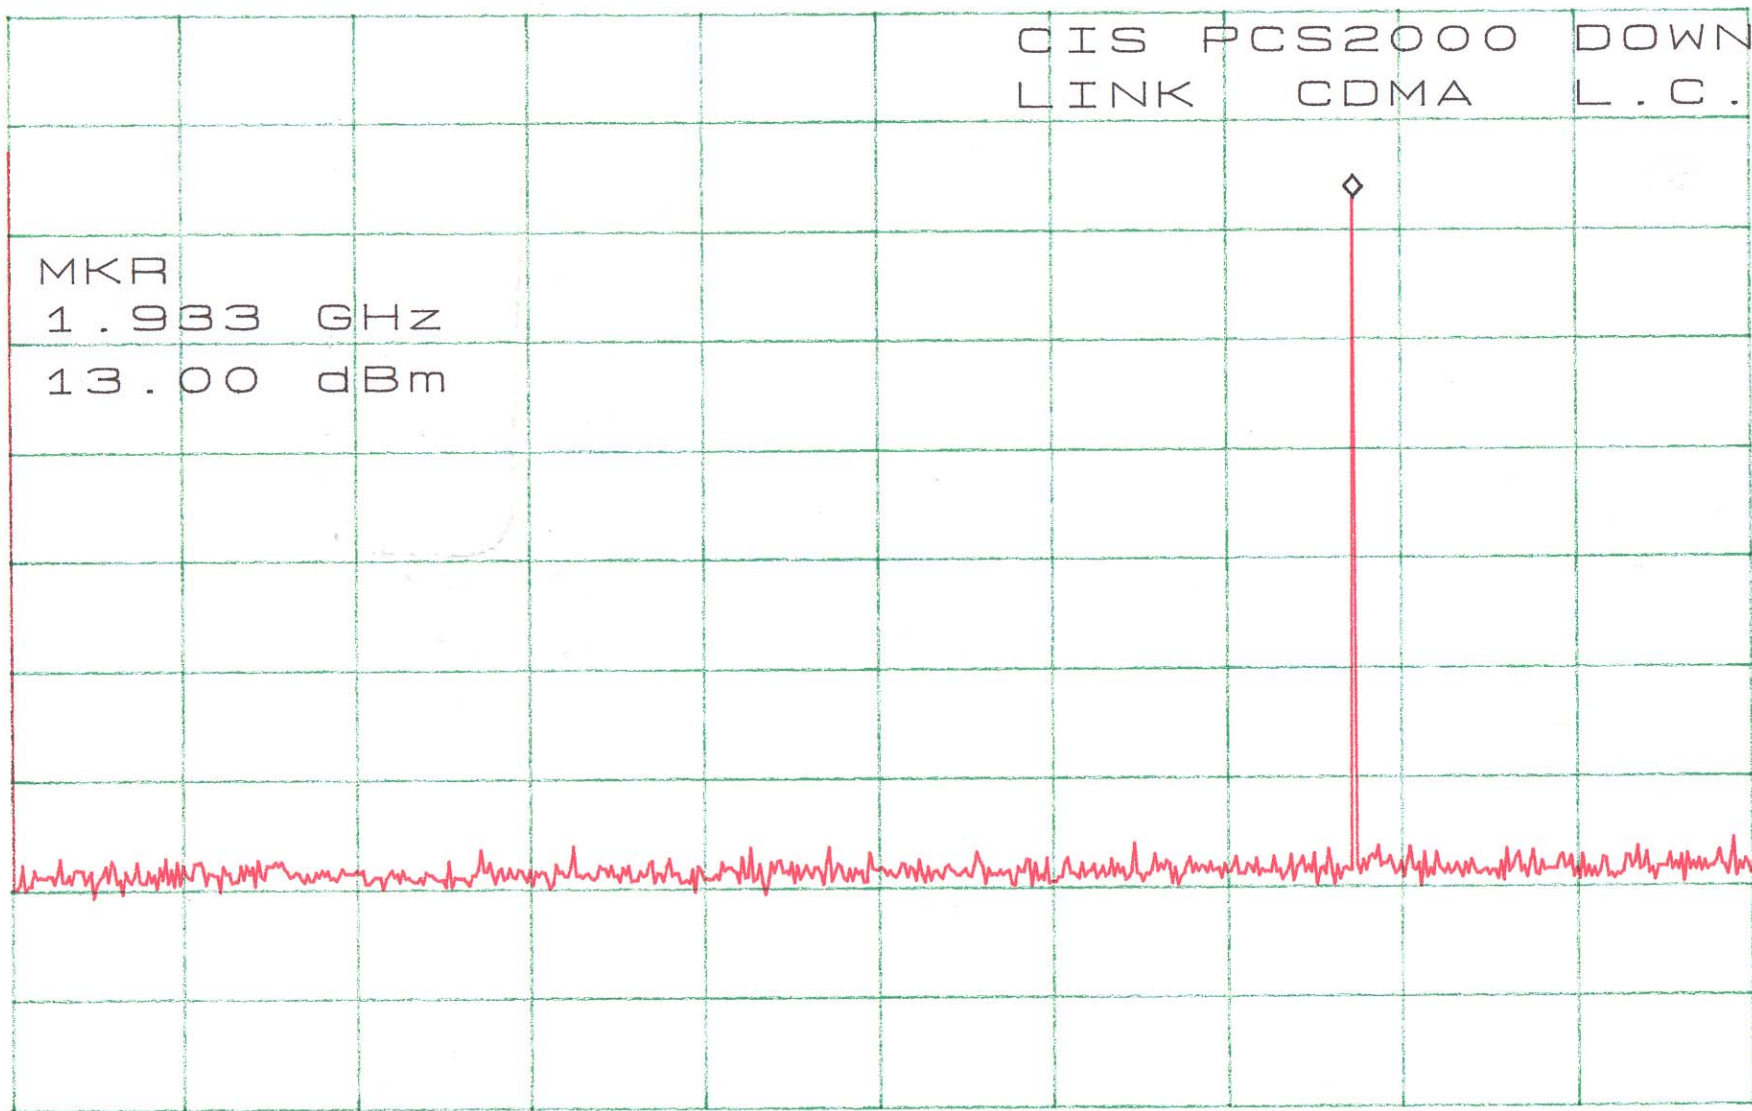

*RBW 100kHz

VBW 100kHz

SWP 50.0ms

ATTEN 40dB
RL 30.0dBm

10dB/

MKR 13.00dBm
1.933GHz

CIS PCS2000 DOWN
LINK CDMA L.C.

MKR
1.933 GHz
13.00 dBm

START 0Hz
*RBW 100kHz

VBW 100kHz

STOP 2.500GHz
SWP 630ms

ATTEN 40dB
RL 30.0dBm

10dB/

MKR -44.50dBm
9.500GHz

CIS PCS2000 DOWN
LINK CDMA L.C.

MKR
9.500 GHz
-44.50 dBm