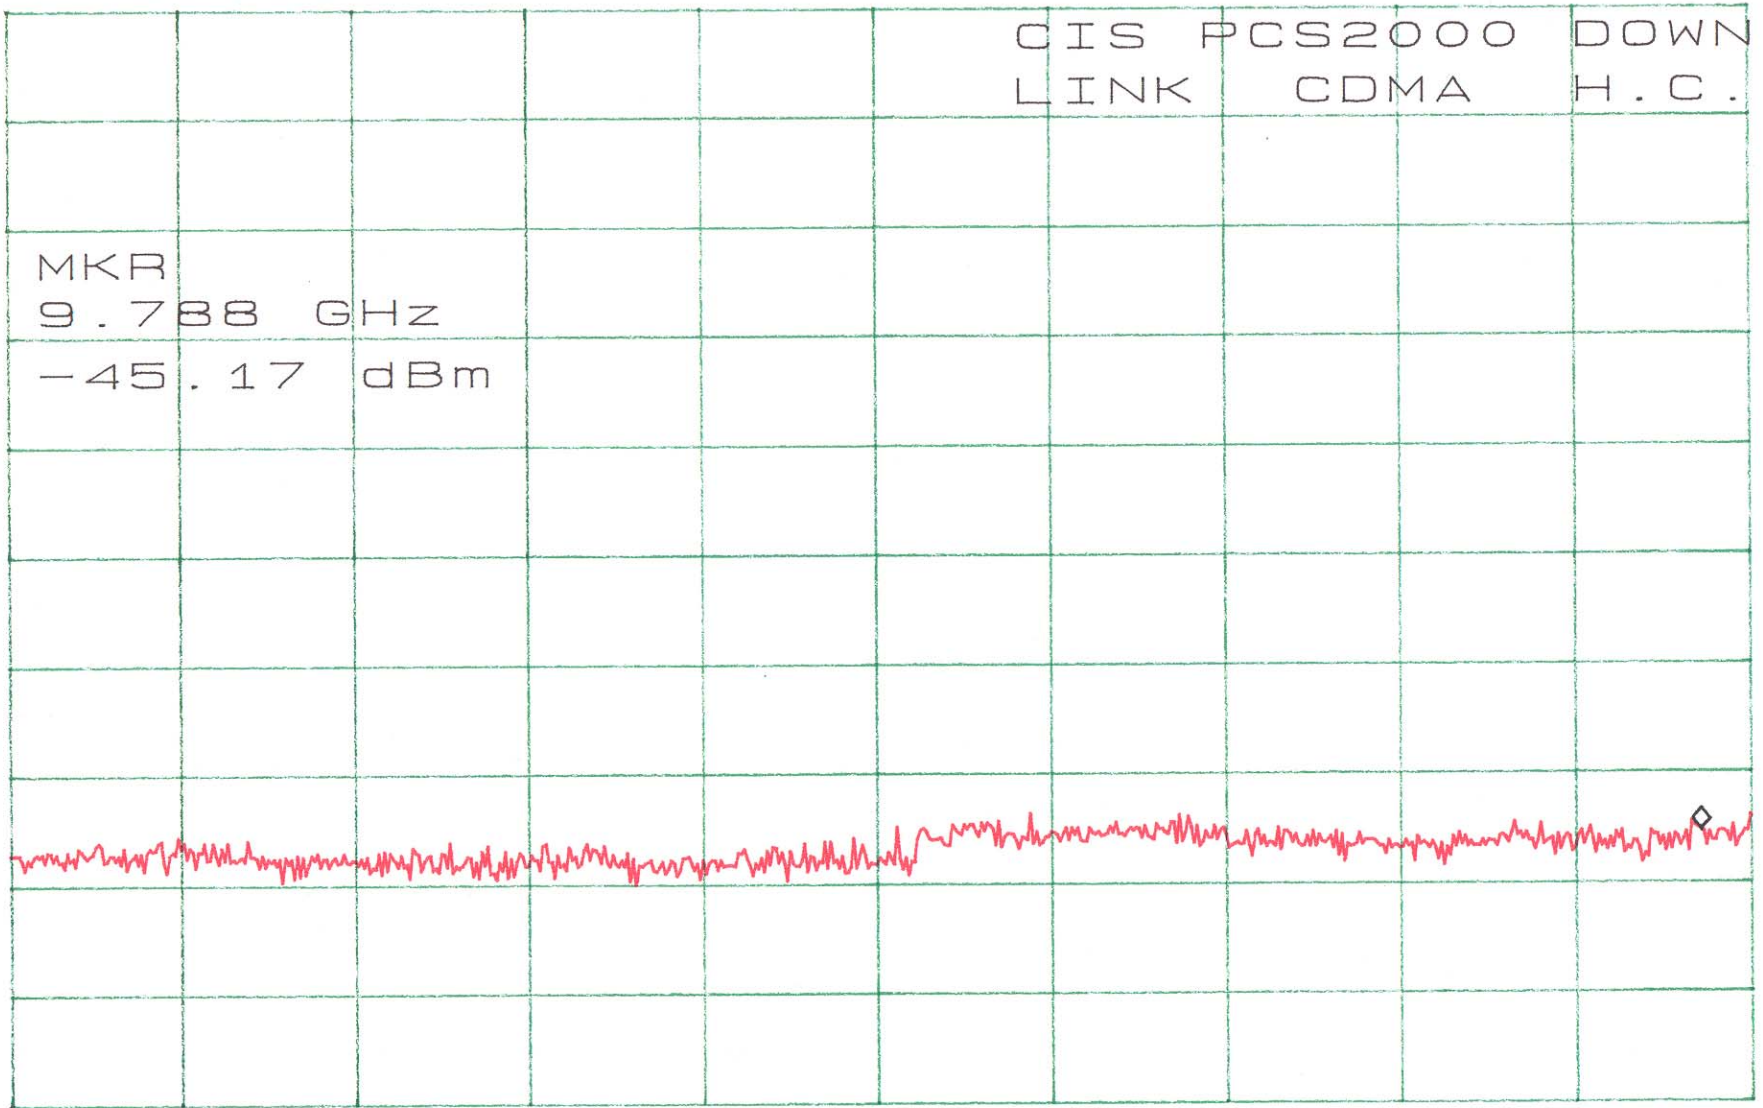

ATTEN 40dB

RL 30.0dBm

10dB/

MKR -45.17dBm

9.788GHz

CIS PCS2000 DOWN
LINK CDMA H.C.

MKR
9.788 GHz
-45.17 dBm

START 2.500GHz

STOP 10.000GHz

*RBW 100kHz

VBW 100kHz

SWP 1.90sec