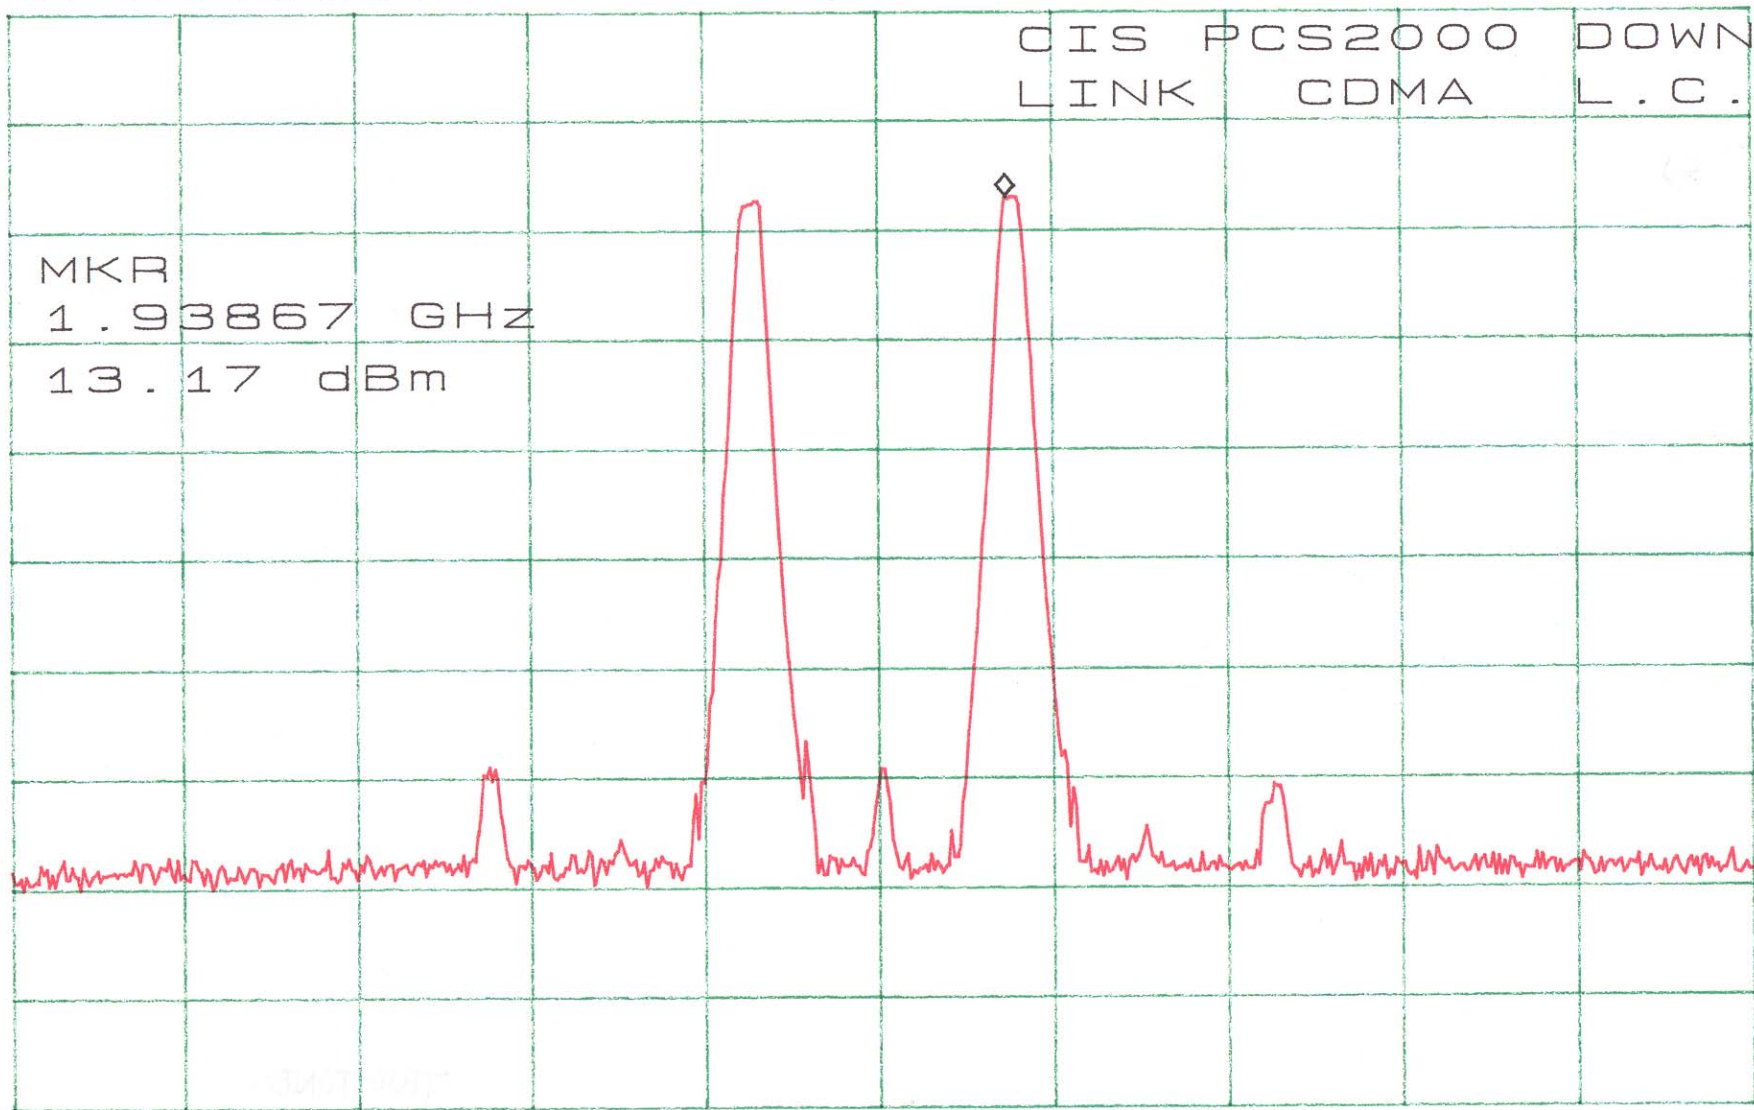

ATTEN 40dB

RL 30.0dBm

10dB/

MKR 13.17dBm

1.93867GHz

CIS PCS2000 DOWN
LINK CDMA L.C.

CENTER 1.93500GHz

SPAN 50.00MHz

*RBW 100kHz

VBW 100kHz

SWP 50.0ms

ATTEN 40dB
RL 30.0dBm

10dB/

MKR 13.00dBm
1.933GHz

CIS PCS2000 DOWN
LINK CDMA L.C.

MKR
1.933 GHz
13.00 dBm

START 0Hz
*RBW 100kHz

VBW 100kHz

STOP 2.500GHz
SWP 630ms

ATTEN 40dB
RL 30.0dBm

10dB/

MKR -44.50dBm
9.500GHz

CIS PCS2000 DOWN
LINK CDMA L.C.

MKR
9.500 GHz
-44.50 dBm