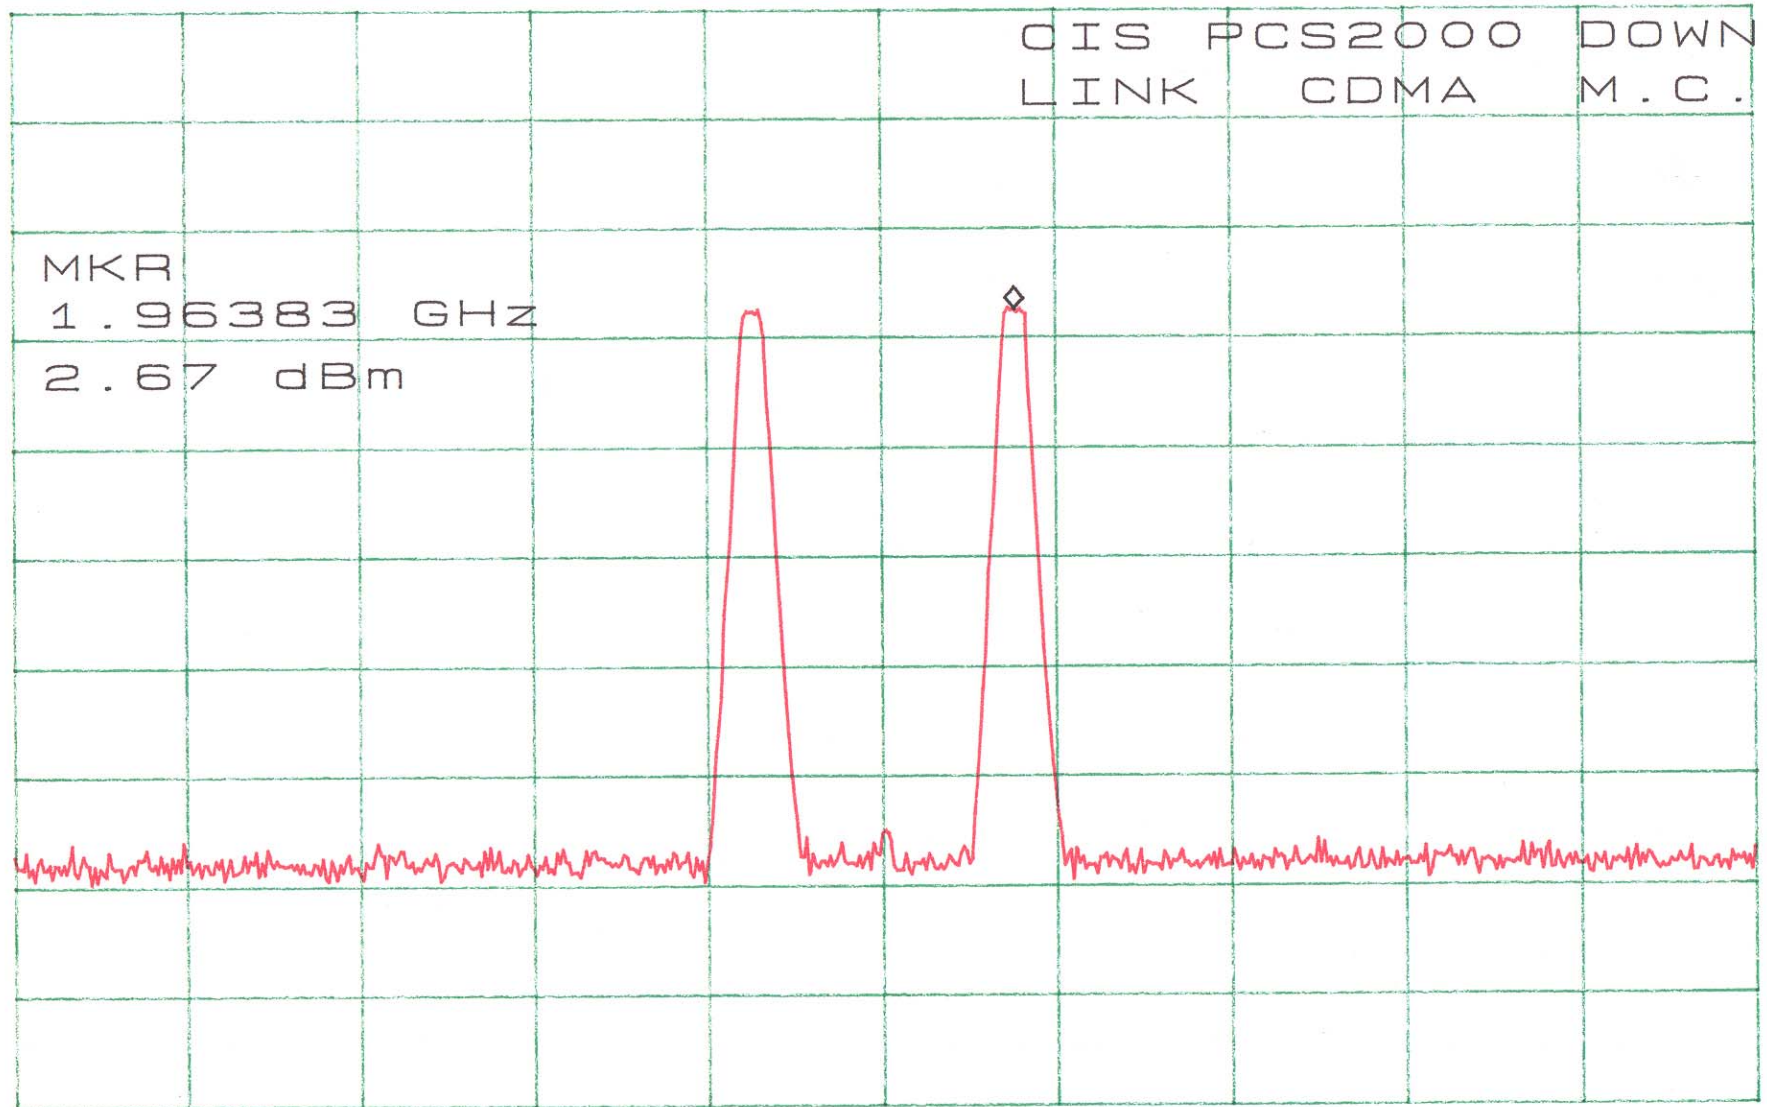

ATTEN 40dB
RL 30.0dBm

10dB/

MKR 2.67dBm
1.96383GHz

OIS PCS2000 DOWN
LINK CDMA M.C.

MKR
1.96383 GHz
2.67 dBm

CENTER 1.96000GHz SPAN 50.00MHz
*RBW 100kHz VBW 100kHz SWP 50.0ms