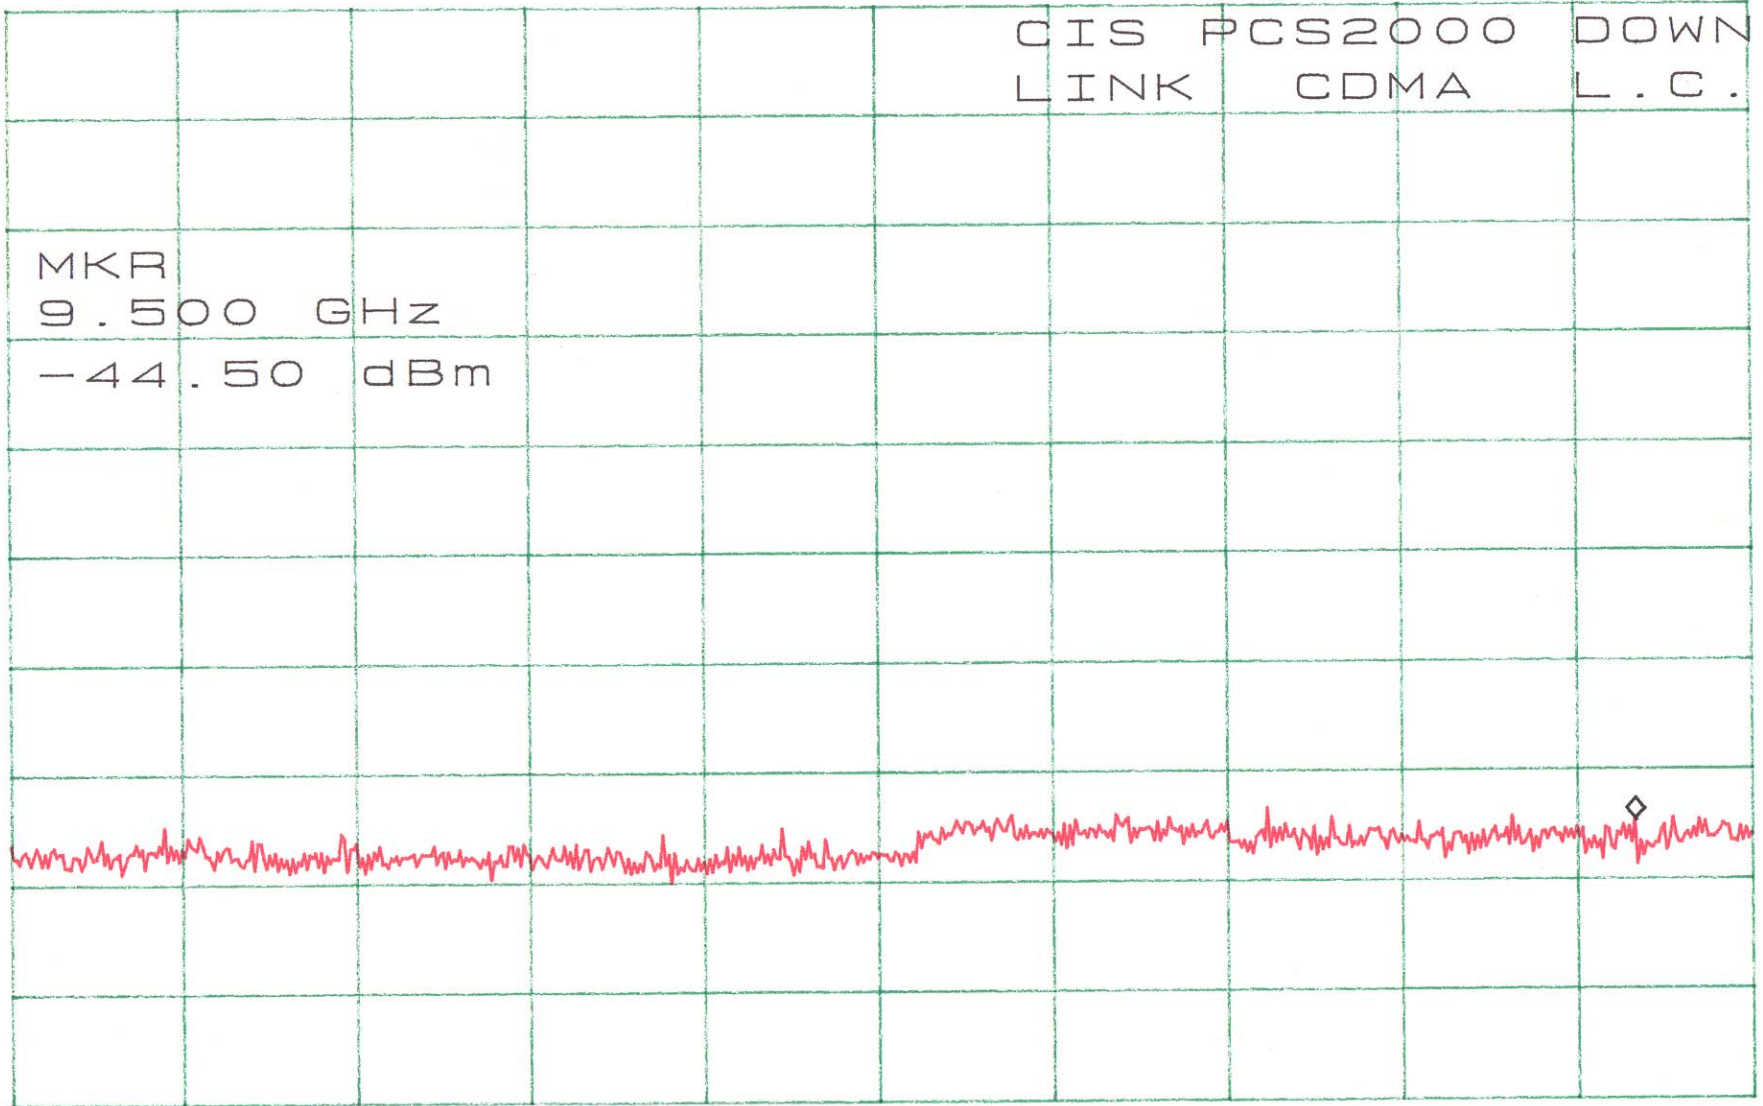

START 0Hz
*RBW 100kHz

VBW 100kHz

STOP 2.500GHz
SWP 630ms

ATTEN 40dB
RL 30.0dBm

10dB/

MKR -44.50dBm
9.500GHz

CIS PCS2000 DOWN
LINK CDMA L.C.

MKR
9.500 GHz
-44.50 dBm

START 2.500GHz

STOP 10.000GHz

*RBW 100kHz

VBW 100kHz

SWP 1.90sec

ATTEN 40dB
RL 30.0dBm

10dB/

MKR 2.67dBm
1.96383GHz