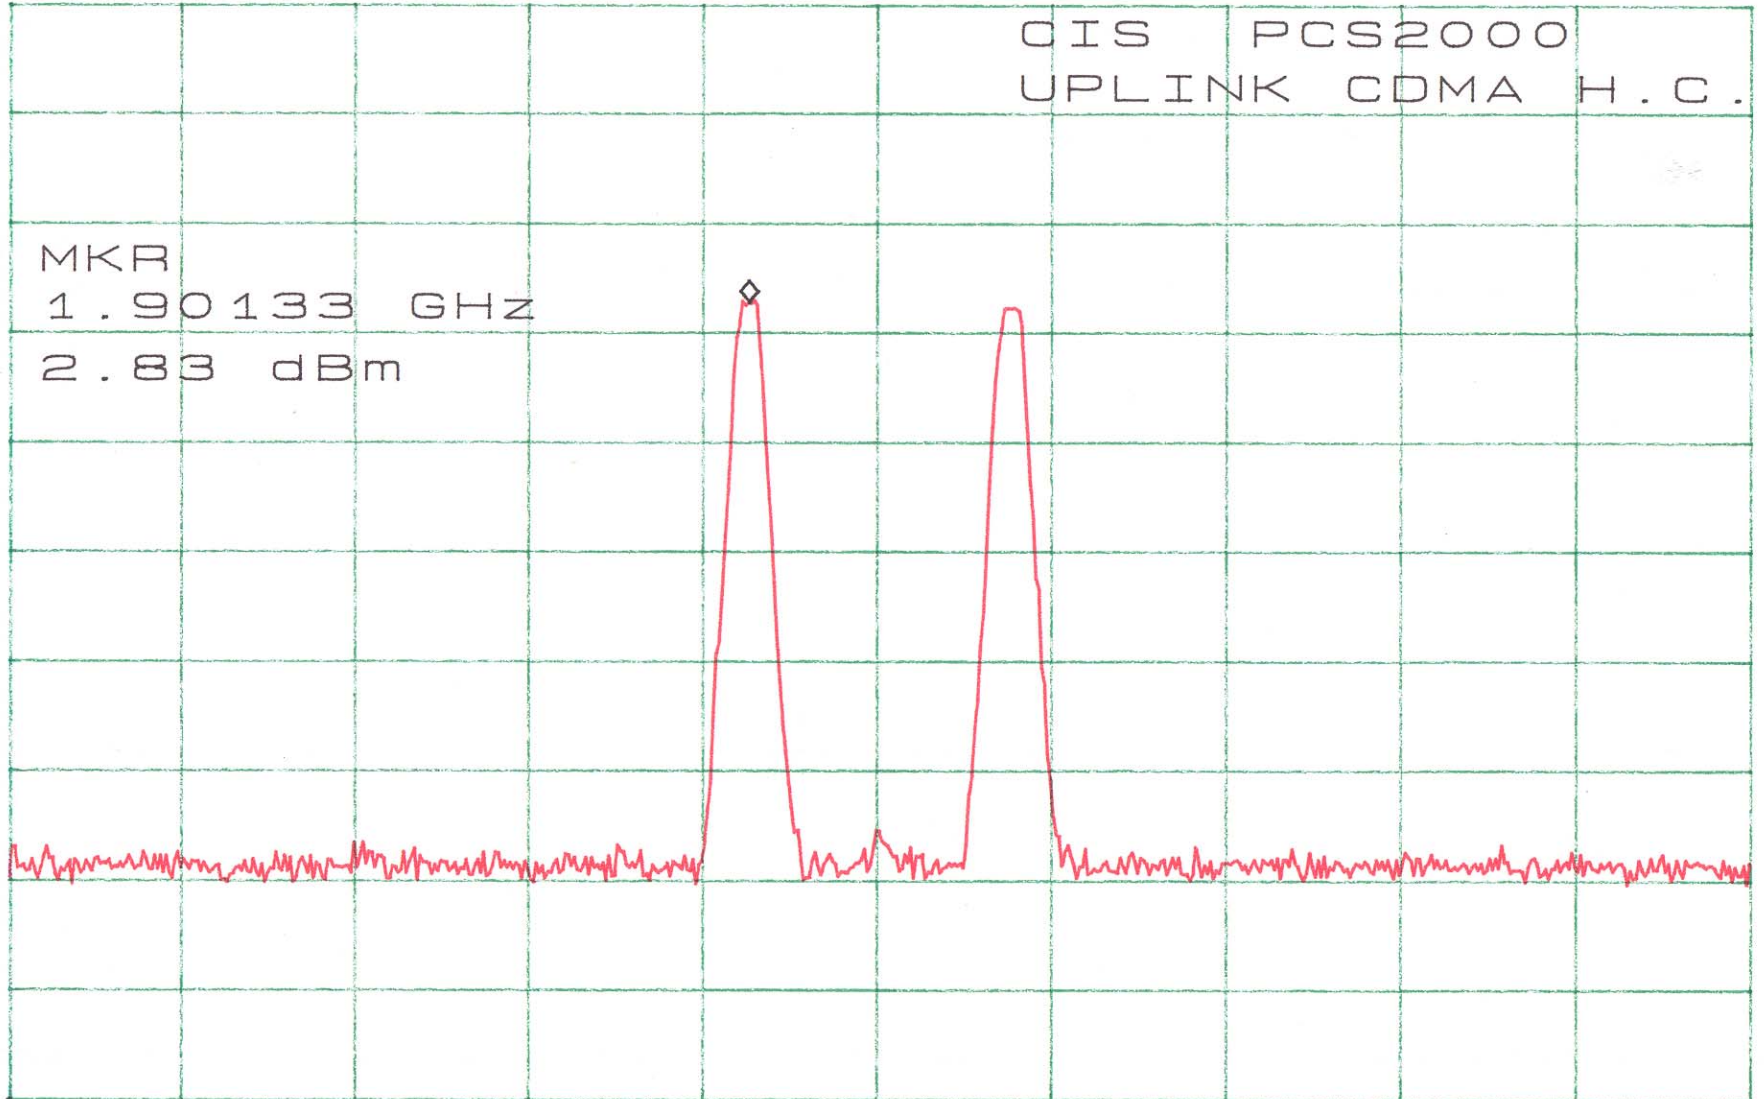

ATTEN 40dB
RL 30.0dBm

10dB/

MKR 2.83dBm
1.90133GHz

CIS PCS2000
UPLINK CDMA H.C.

CENTER 1.90500GHz
*RBW 100KHz VBW 100KHz

SPAN 50.00MHz
SWP 50.0ms