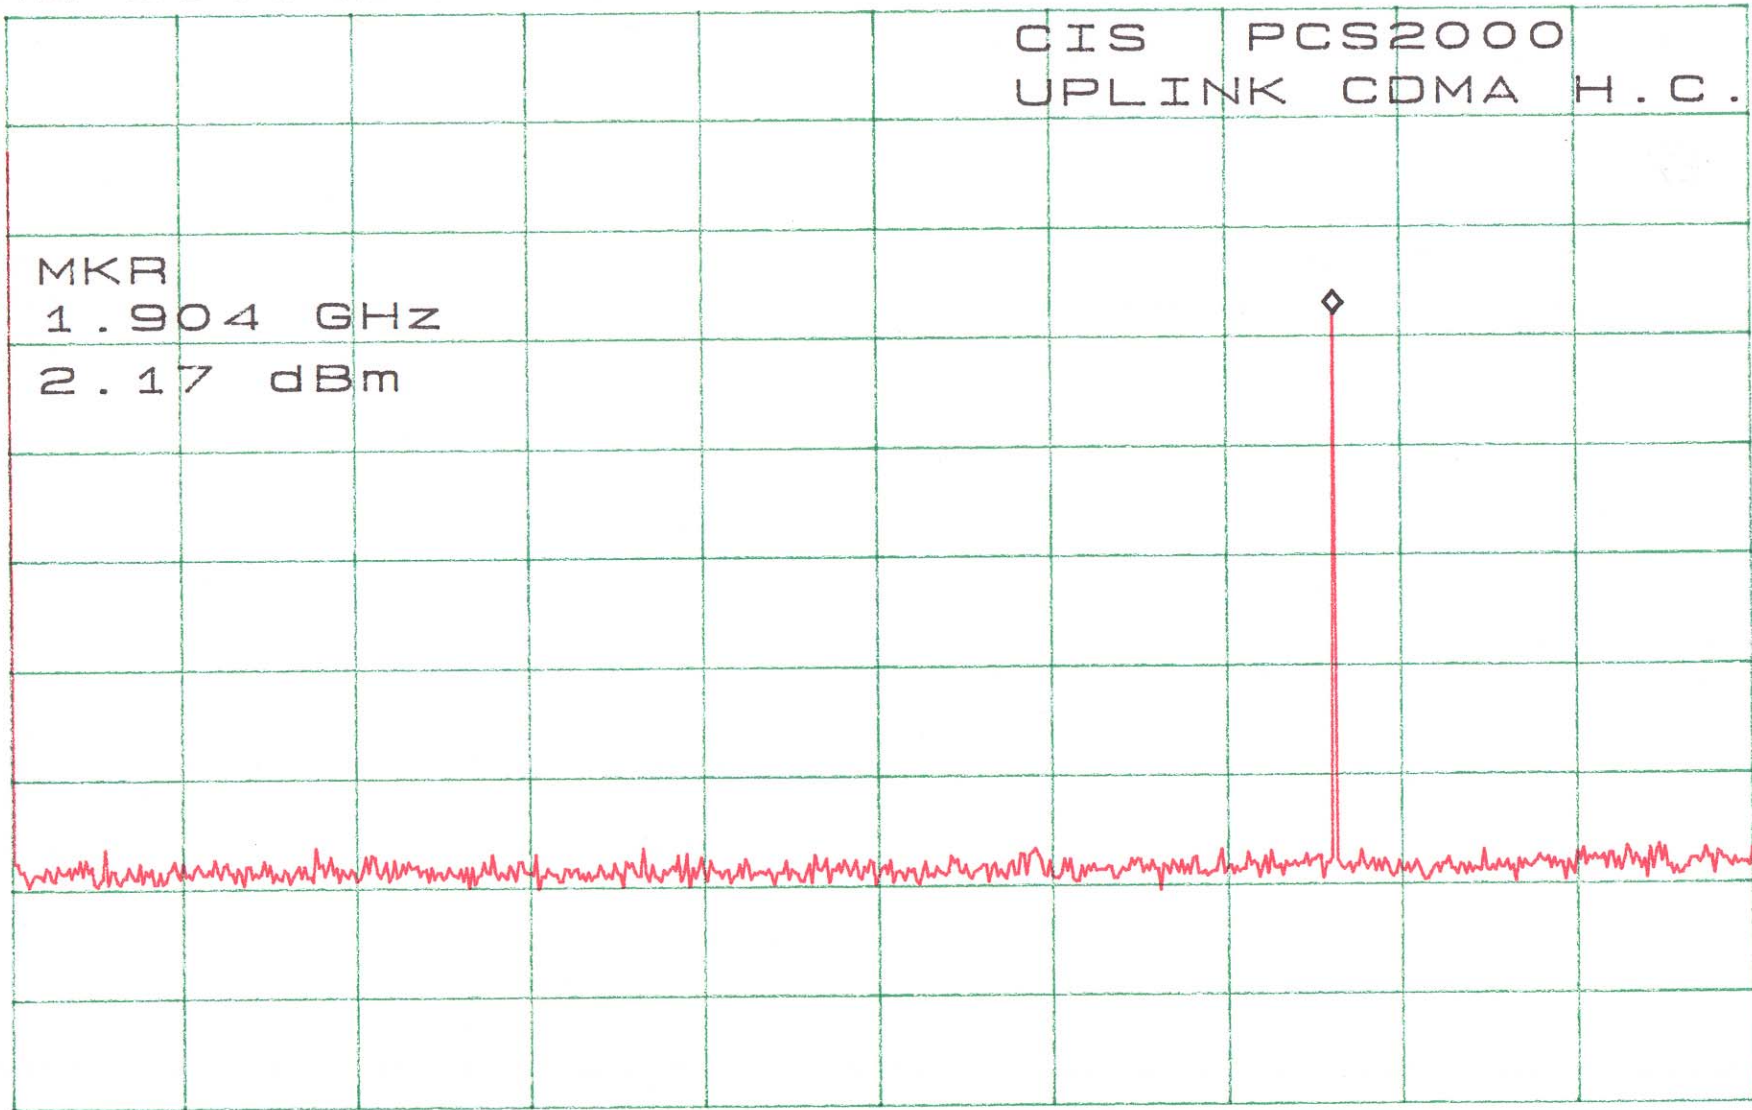

START 2.500GHz

STOP 10.000GHz

*RBW 100kHz

VBW 100kHz

SWP 1.90sec

ATTEN 40dB
RL 30.0dBm

10dB/

MKR 2.83dBm
1.90133GHz

CIS PCS2000
UPLINK CDMA H.C.

CENTER 1.90500GHz
*RBW 100KHz VBW 100KHz

SPAN 50.00MHz
SWP 50.0ms

ATTEN 40dB
RL 30.0dBm

10dB/

MKR 2.17dBm
1.904GHz

CIS PCS2000
UPLINK CDMA H.C.

MKR
1.904 GHz
2.17 dBm

START 0Hz
*RBW 100kHz

VBW 100kHz

STOP 2.500GHz
SWP 630ms