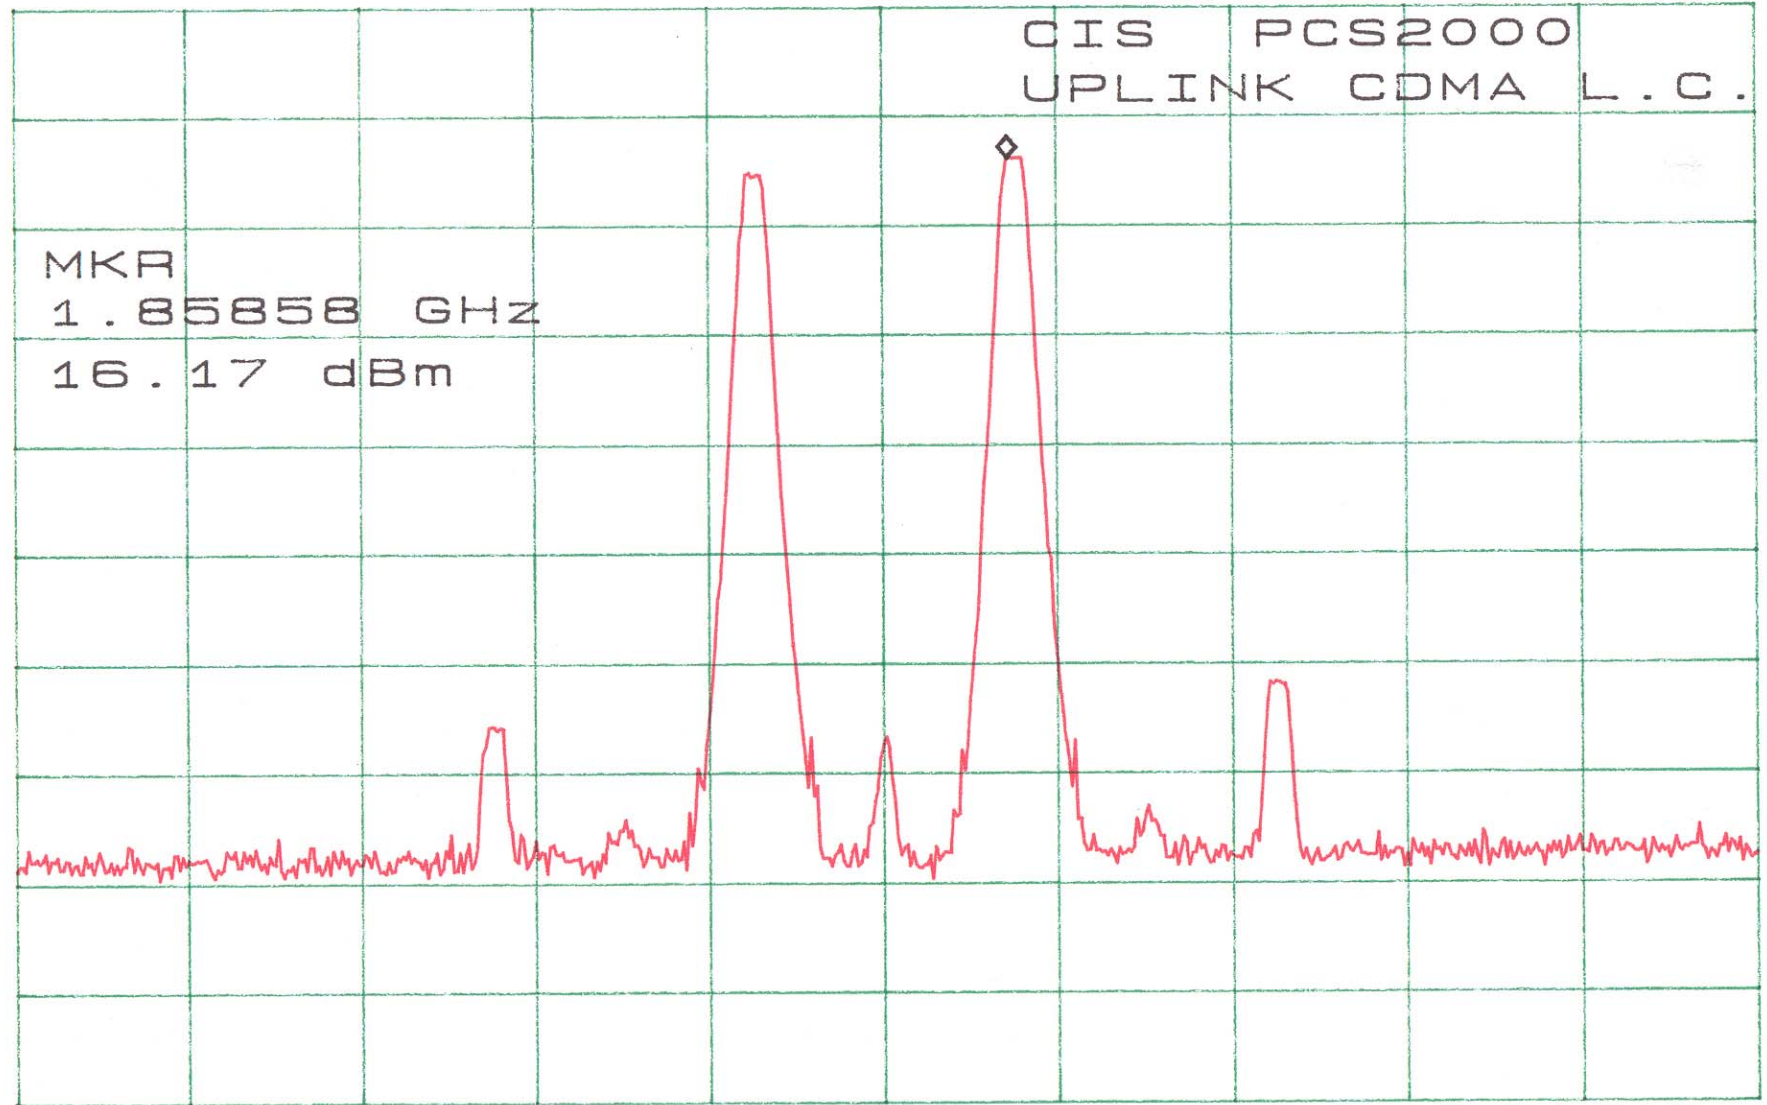

ATTEN 40dB
RL 30.0dBm

10dB/

MKR 16.17dBm
1.85858GHz

CIS PCS2000
UPLINK CDMA L.C.

MKR
1.85858 GHz
16.17 dBm

CENTER 1.85500GHz SPAN 50.00MHz
*RBW 100kHz VBW 100kHz SWP 50.0ms

ATTEN 40dB
RL 30.0dBm

10dB/

MKR 14.67dBm
1.854GHz

CIS PCS2000
UPLINK CDMA L.C.

MKR
1.854 GHz
14.67 dBm

START 0Hz
*RBW 100kHz

VBW 100kHz

STOP 2.500GHz
SWP 630ms

ATTEN 40dB
RL 30.0dBm

10dB/

MKR -44.00dBm
9.800GHz

CIS PCS2000
UPLINK CDMA L.C.

MKR
9.800 GHz
-44.00 dBm

START 2.500GHz STOP 10.000GHz
*RBW 100kHz VBW 100kHz SWP 1.90sec

ATTEN 40dB
RL 30.0dBm

10dB/

MKR 6.00dBm
1.87642GHz

CIS PCS2000
UPLINK CDMA M.C.