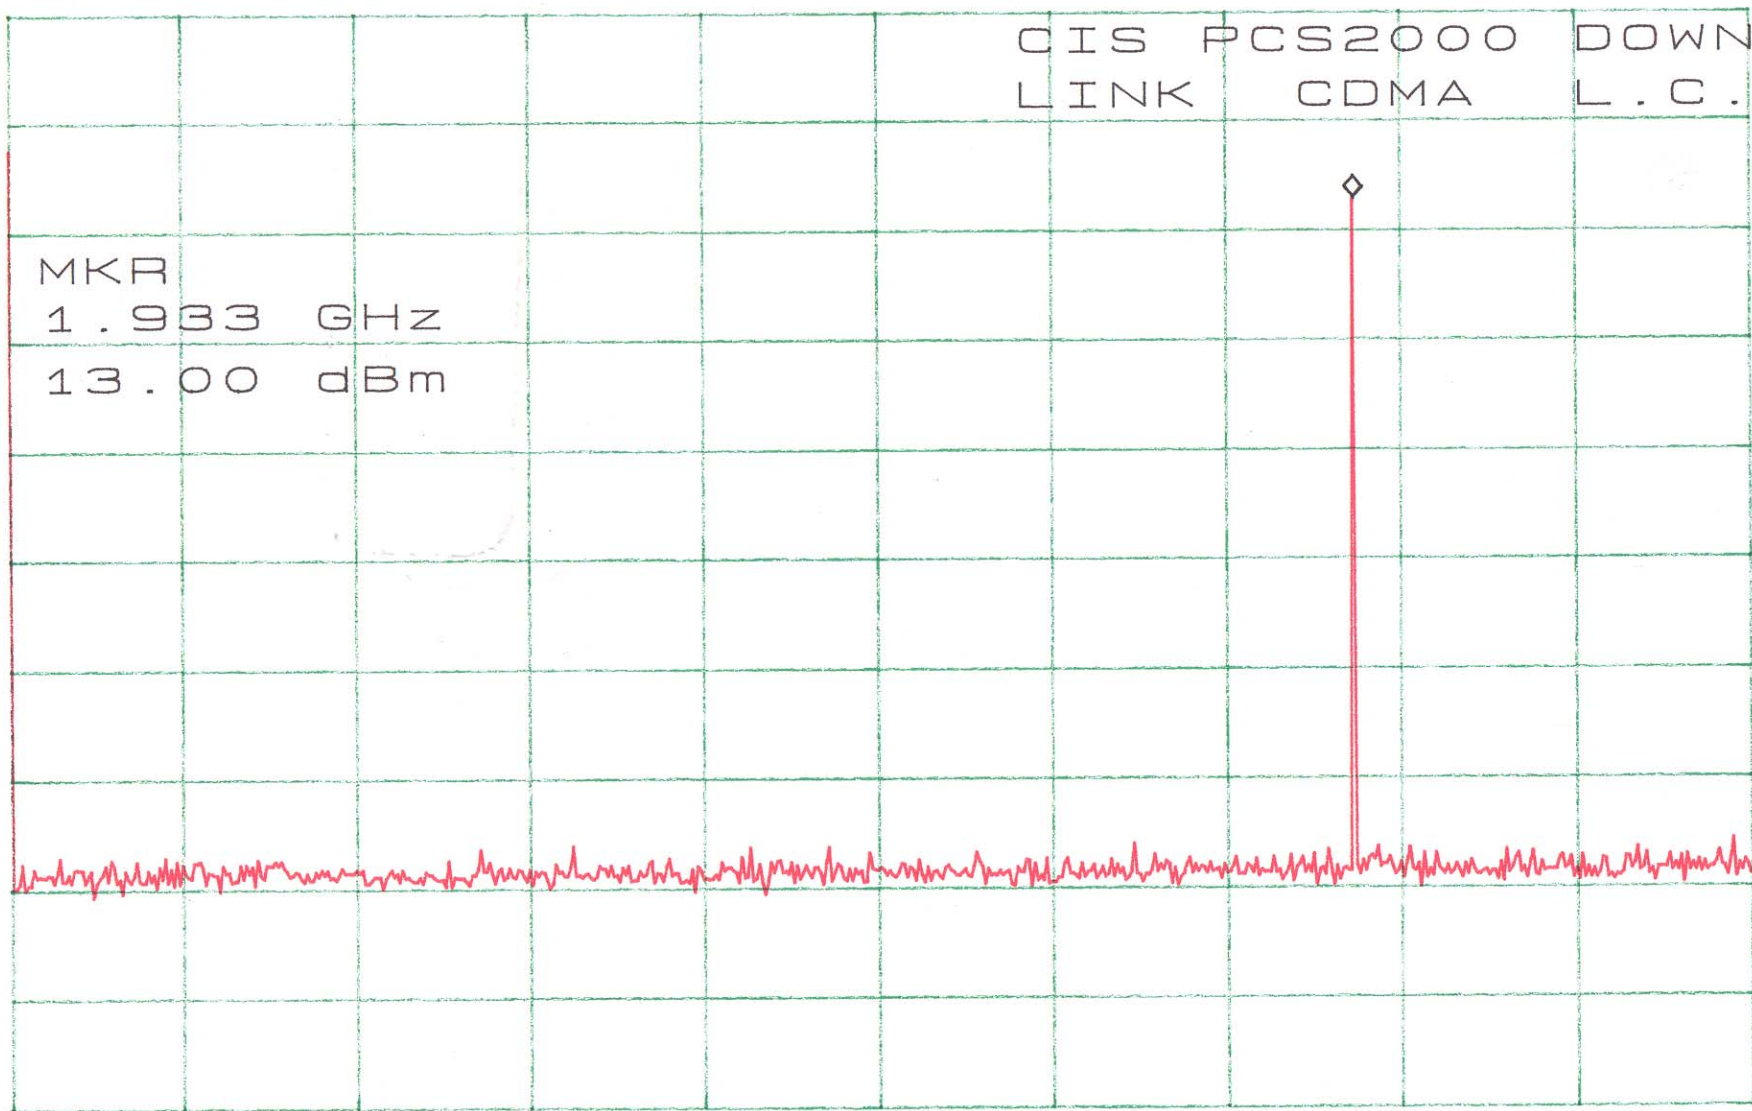

SWP 50.0ms

ATTEN 40dB
RL 30.0dBm

10dB/

MKR 13.00dBm
1.9333GHz

CIS PCS2000 DOWN
LINK CDMA L.C.

MKR
1.9333 GHz
13.00 dBm

START 0Hz
*RBW 100kHz

VBW 100kHz

STOP 2.500GHz
SWP 630ms

ATTEN 40dB
RL 30.0dBm

10dB/

MKR -44.50dBm
9.500GHz

CIS PCS2000 DOWN
LINK CDMA L.C.

MKR
9.500 GHz
-44.50 dBm

START 2.500GHz

STOP 10.000GHz