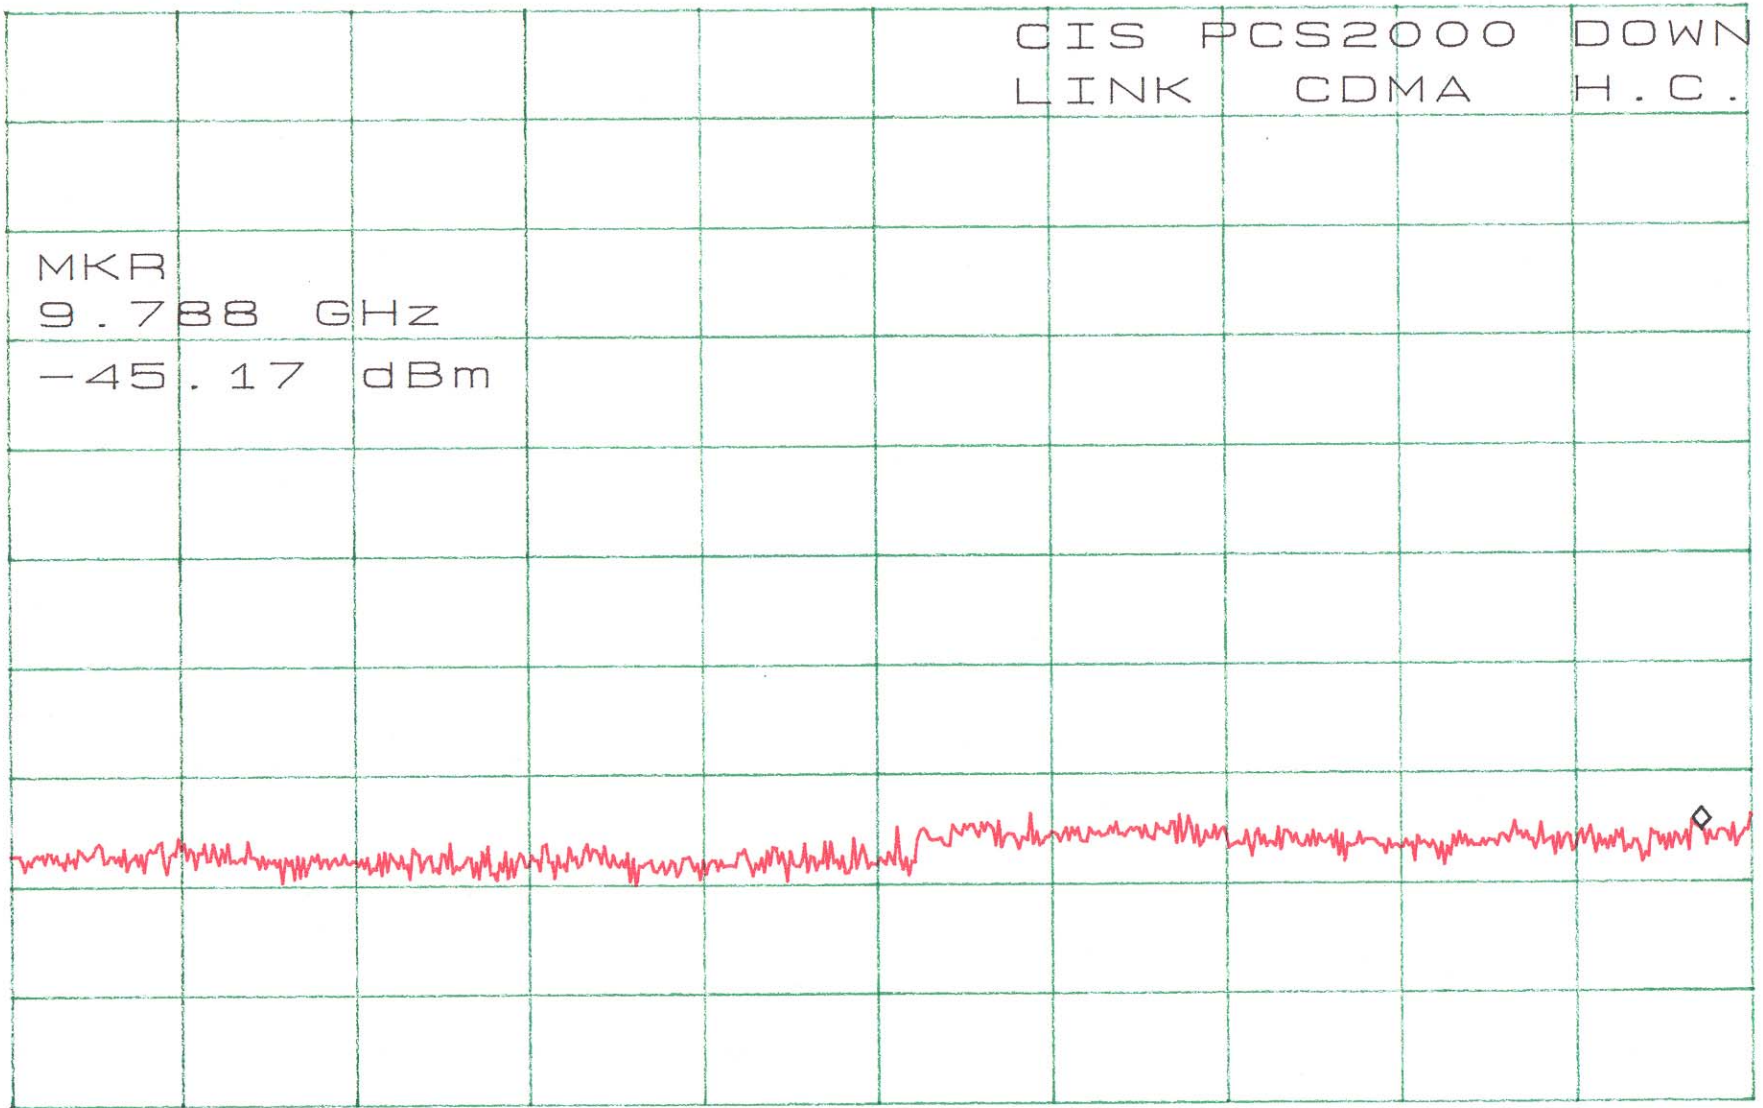

VBW 100kHz

STOP 2.500GHz
SWP 630ms

ATTEN 40dB

RL 30.0dBm

10dB/

MKR -45.17dBm

9.788GHz

CIS PCS2000 DOWN
LINK CDMA H.C.

MKR
9.788 GHz
-45.17 dBm

START 2.500GHz

STOP 10.000GHz

*RBW 100kHz

VBW 100kHz

SWP 1.90sec