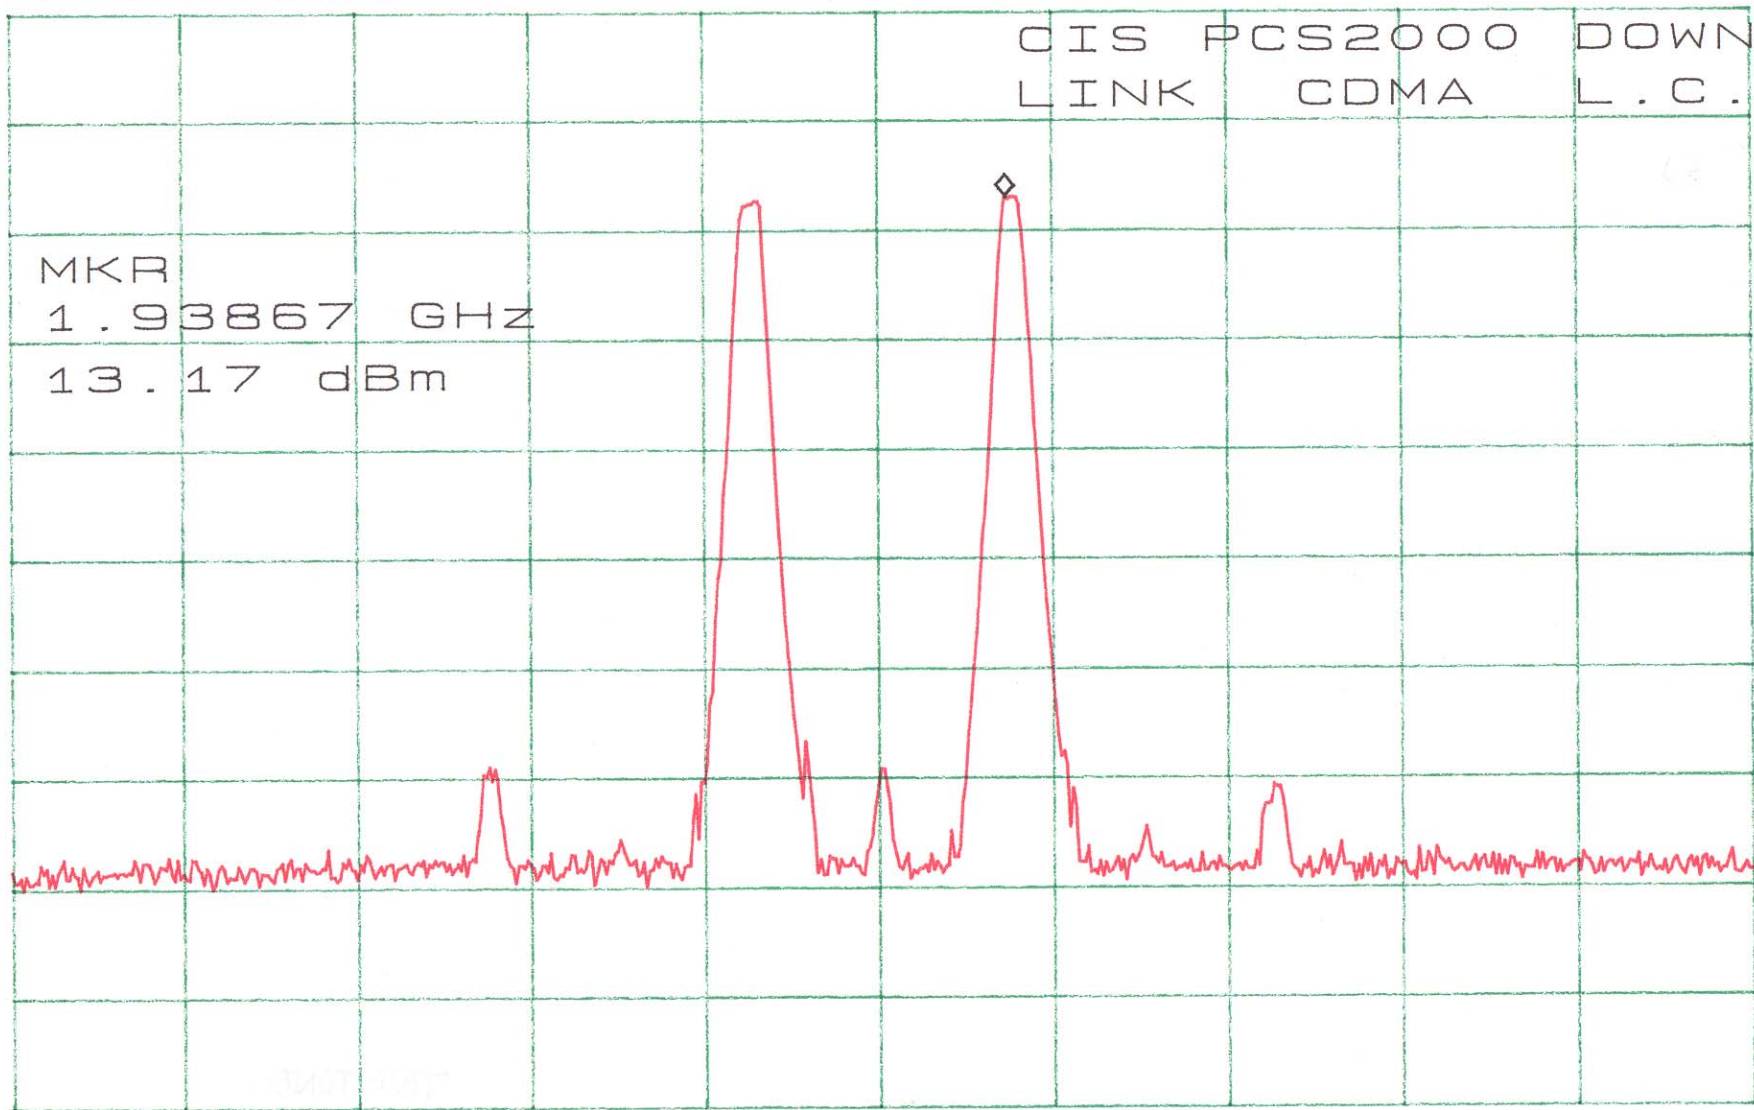

ATTEN 40dB
RL 30.0dBm

10dB/

MKR -45.33dBm
9.763GHz

CIS PCS2000
UPLINK CDMA H.C.

MKR
9.763 GHz
-45.33 dBm

START 2.500GHz STOP 10.000GHz
*RBW 100kHz VBW 100kHz SWP 1.90sec

ATTEN 40dB

RL 30.0dBm

10dB/

MKR 13.17dBm

1.93867GHz

CIS PCS2000 DOWN
LINK CDMA L.C.

CENTER 1.93500GHz

SPAN 50.00MHz

*RBW 100kHz

VBW 100kHz

SWP 50.0ms

ATTEN 40dB
RL 30.0dBm

10dB/

MKR 13.00dBm
1.9333GHz

CIS PCS2000 DOWN
LINK CDMA L.C.

MKR
1.9333 GHz
13.00 dBm

START 0Hz
*RBW 100kHz

VBW 100kHz