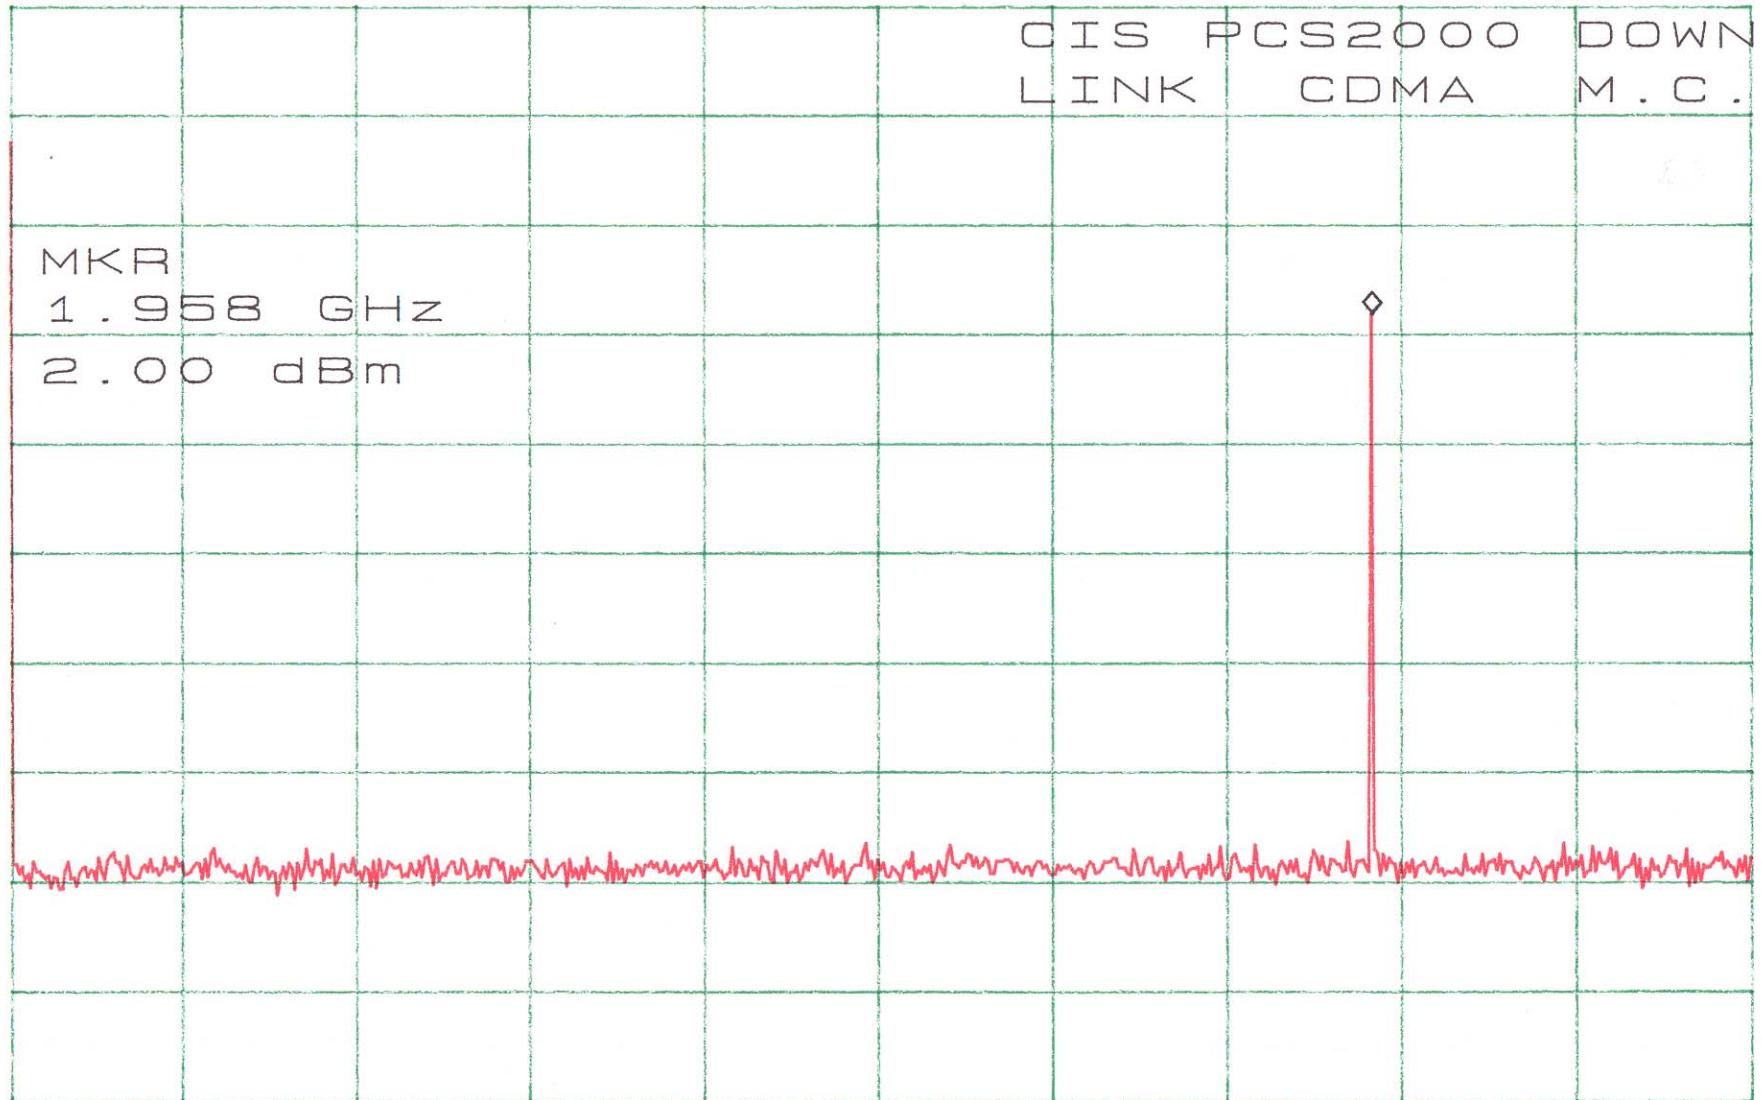

*RBW 100kHz

VBW 100kHz

SWP 1.90sec

ATTEN 40dB
RL 30.0dBm

10dB/

MKR 2.67dBm
1.96383GHz

OIS PCS2000 DOWN
LINK CDMA M.C.

MKR
1.96383 GHz
2.67 dBm

CENTER 1.96000GHz SPAN 50.00MHz
*RBW 100kHz VBW 100kHz SWP 50.0ms

ATTEN 40dB
RL 30.0dBm

10dB/

MKR 2.00dBm
1.958GHz

CIS PCS2000 DOWN
LINK CDMA M.C.

START 0Hz
*RBW 100kHz
VBW 100kHz
STOP 2.500GHz
SWP 630ms

ATTEN 40dB