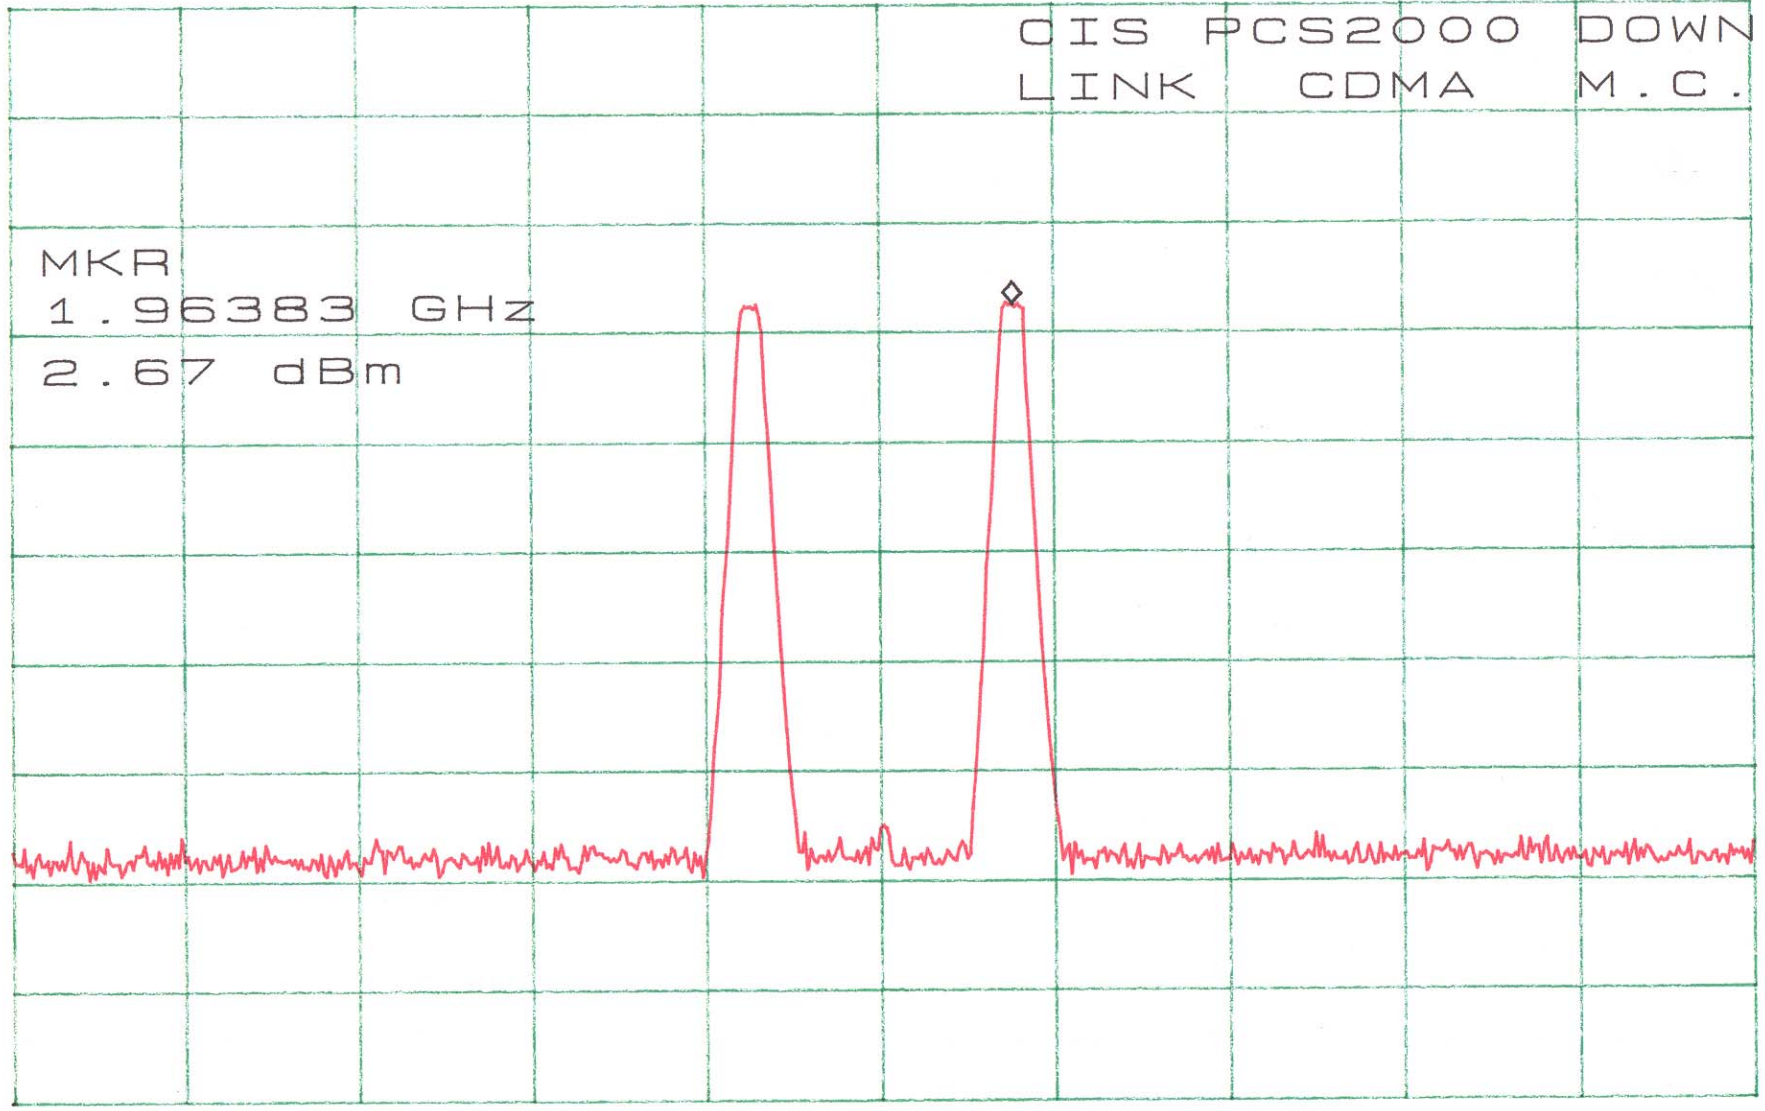

STOP 2.500GHz
SWP 630ms

ATTEN 40dB
RL 30.0dBm

10dB/

MKR -44.50dBm
9.500GHz

CIS PCS2000 DOWN
LINK CDMA L.C.

MKR
9.500 GHz
-44.50 dBm

START 2.500GHz

STOP 10.000GHz

*RBW 100kHz

VBW 100kHz

SWP 1.90sec

ATTEN 40dB
RL 30.0dBm

10dB/

MKR 2.67dBm
1.96383GHz

OIS PCS2000 DOWN
LINK CDMA M.C.

MKR
1.96383 GHz
2.67 dBm

CENTER 1.96000GHz SPAN 50.00MHz
*RBW 100kHz VBW 100kHz SWP 50.0ms

ATTEN 40dB
RL 30.0dBm

10dB/

MKR 2.00dBm
1.958GHz

CIS PCS2000 DOWN
LINK CDMA M.C.

START 0Hz
*RBW 100kHz
VBW 100kHz
STOP 2.500GHz
SWP 630ms

ATTEN 40dB