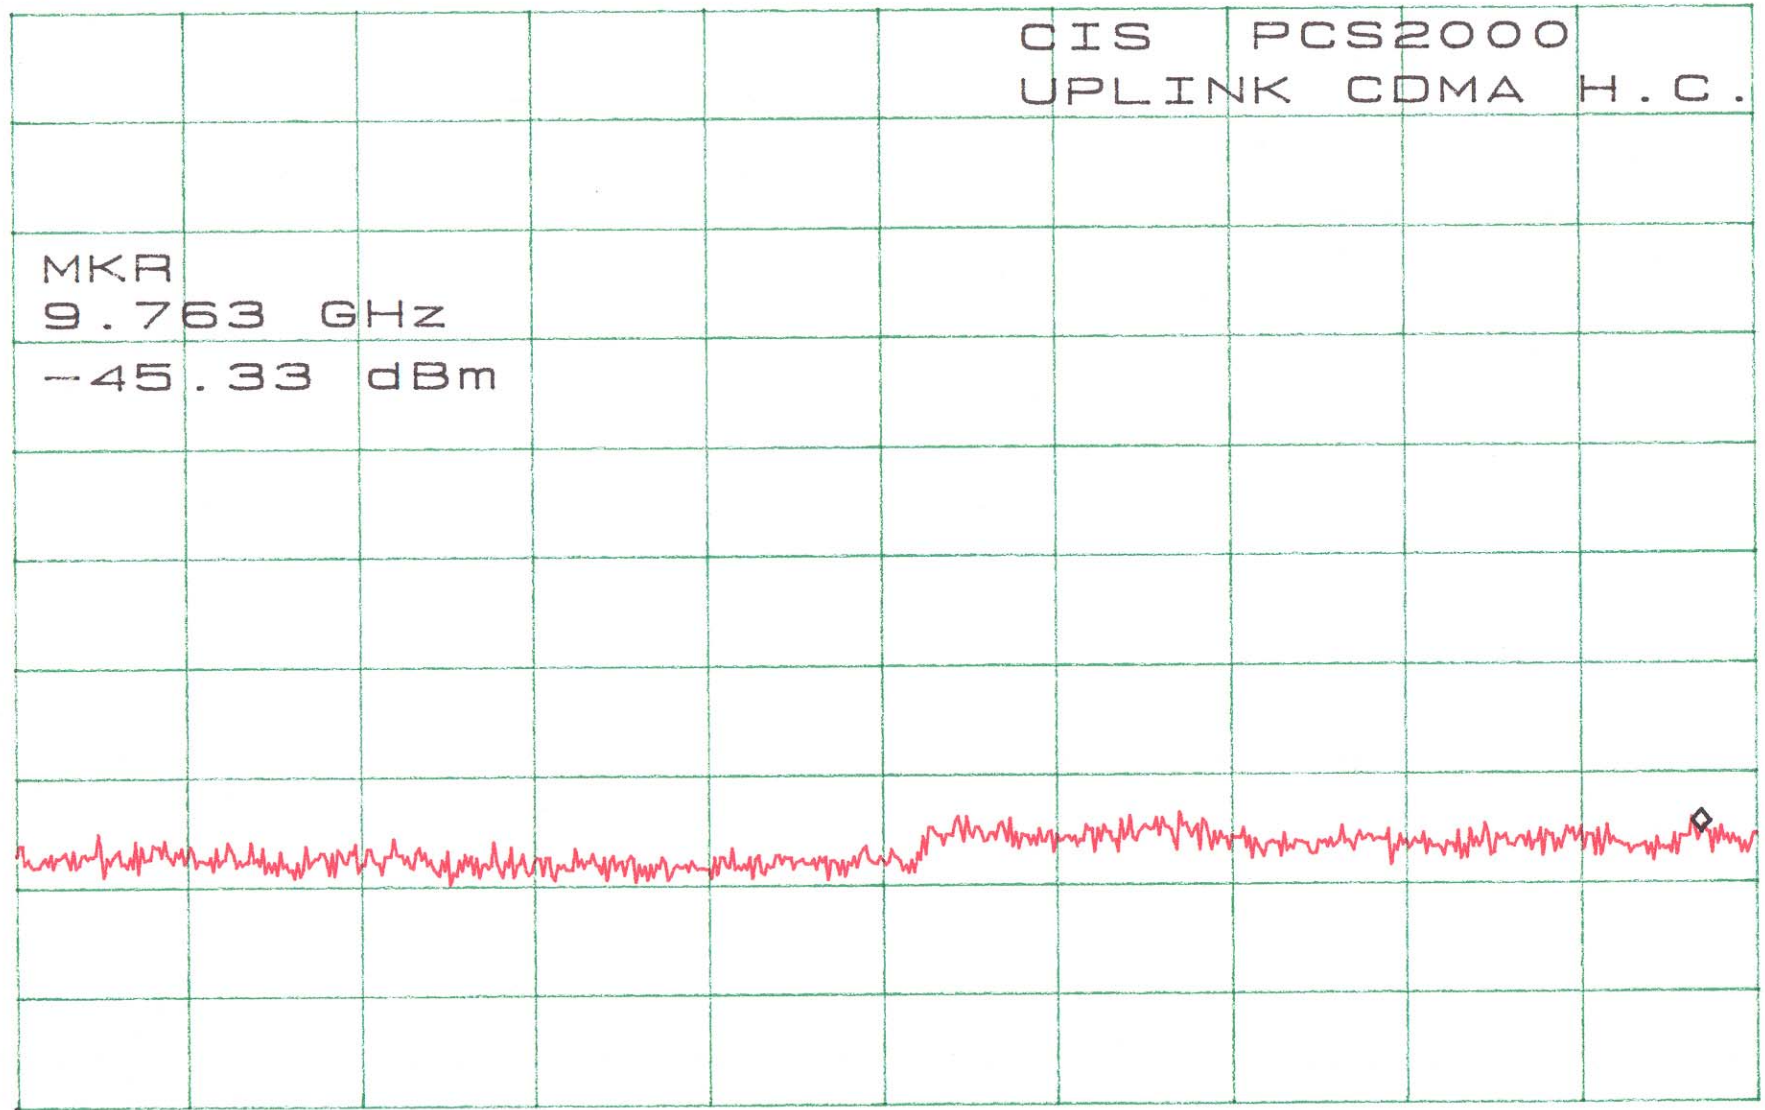

ATTEN 40dB
RL 30.0dBm

10dB/

MKR -45.33dBm
9.763GHz

CIS PCS2000
UPLINK CDMA H.C.

MKR
9.763 GHz
-45.33 dBm

START 2.500GHz STOP 10.000GHz
*RBW 100kHz VBW 100kHz SWP 1.90sec

ATTEN 40dB

RL 30.0dBm

10dB/

MKR 13.17dBm

1.93867GHz

CIS PCS2000 DOWN
LINK CDMA L.C.

CENTER 1.93500GHz

SPAN 50.00MHz

*RBW 100kHz

VBW 100kHz

SWP 50.0ms

ATTEN 40dB
RL 30.0dBm

10dB/

MKR 13.00dBm
1.9333GHz

CIS PCS2000 DOWN
LINK CDMA L.C.

MKR
1.9333 GHz
13.00 dBm

START 0Hz
*RBW 100kHz

VBW 100kHz