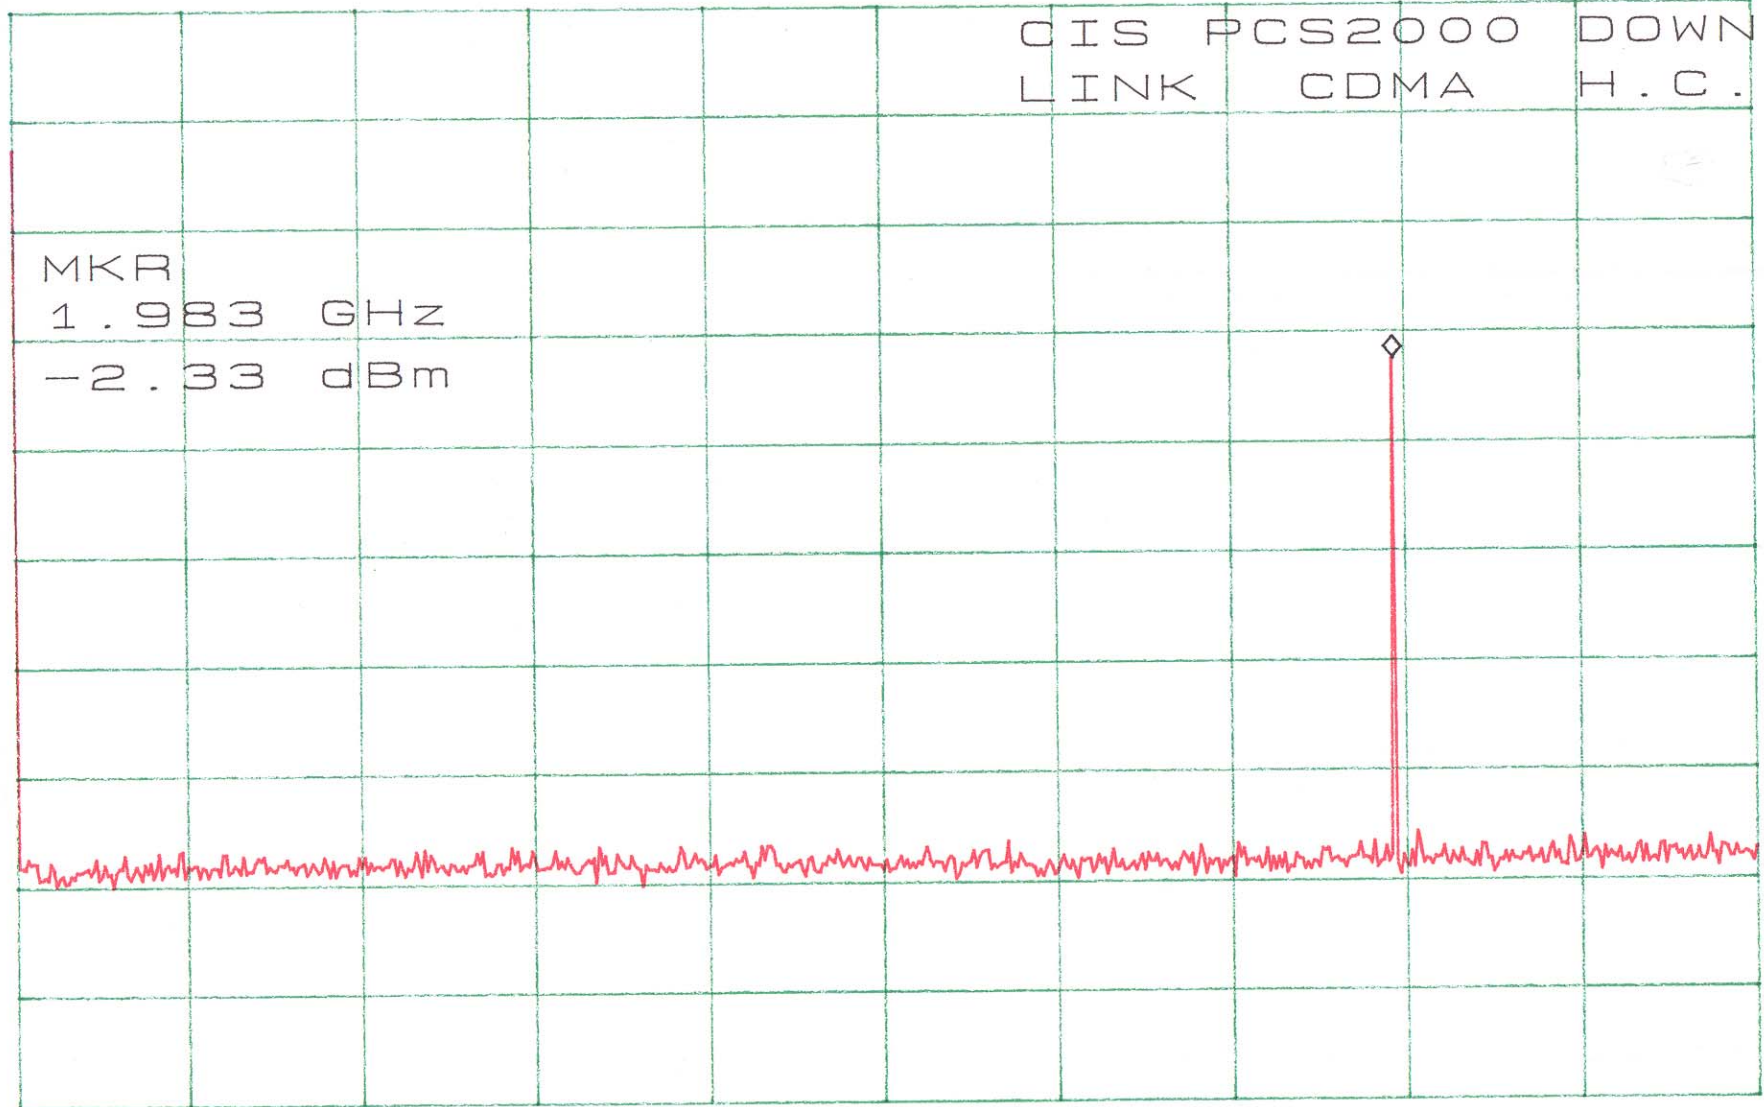

*RBW 100kHz

VBW 100kHz

SWP 1.90sec

ATTEN 40dB
RL 30.0dBm

10dB/

MKR -2.17dBm
1.98125GHz

CIS PCS2000 DOWN
LINK CDMA H.C.

MKR
1.98125 GHz
-2.17 dBm

CENTER 1.98500GHz
*RBW 100kHz VBW 100kHz

SPAN 50.00MHz
SWP 50.0ms

ATTEN 40dB
RL 30.0dBm

10dB/

MKR -2.33dBm
1.983GHz

CIS PCS2000 DOWN
LINK CDMA H.C.

MKR
1.983 GHz
-2.33 dBm

START 0Hz
*RBW 100kHz

VBW 100kHz

STOP 2.500GHz
SWP 630ms

ATTEN 40dB

RL 30.0dBm

10dB/

MKR -45.17dBm

9.788GHz

CIS PCS2000 DOWN
LINK CDMA H.C.