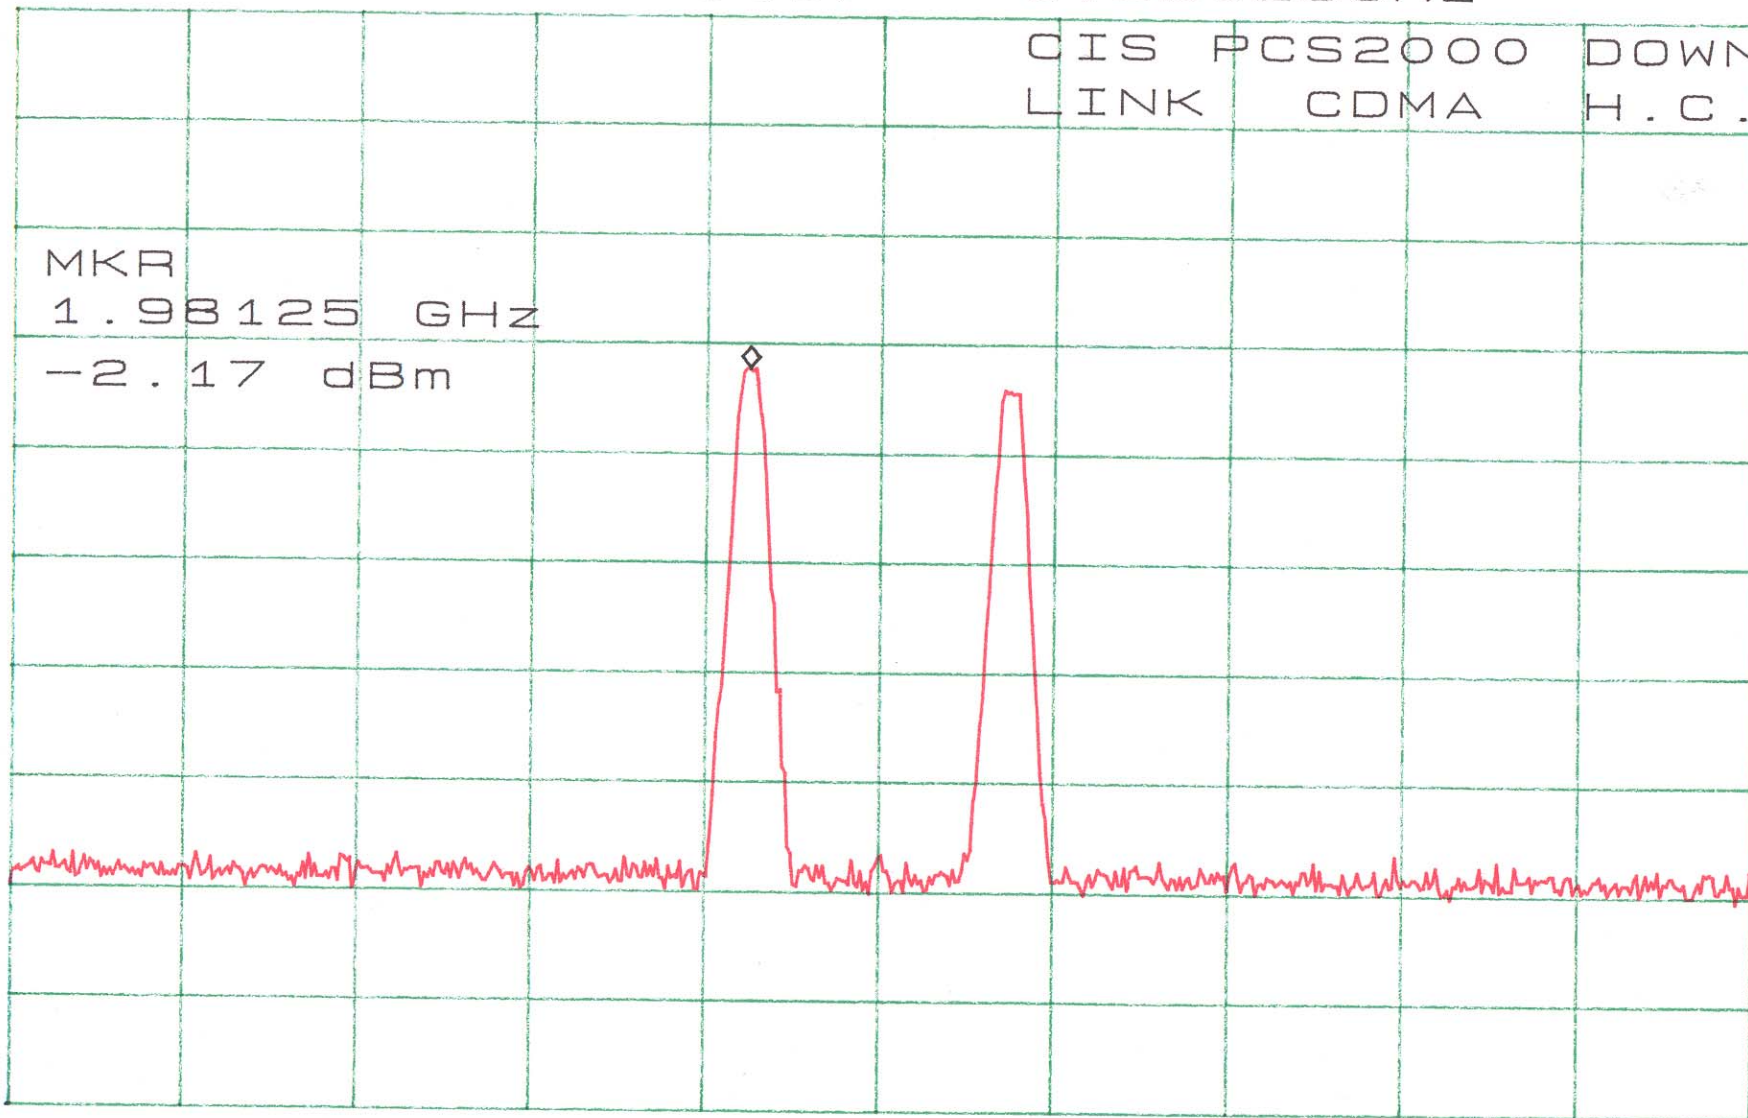

*RBW 100kHz

VBW 100kHz

SWP 1.90sec

ATTEN 40dB
RL 30.0dBm

10dB/

MKR -2.17dBm
1.98125GHz

CIS PCS2000 DOWN
LINK CDMA H.C.

MKR
1.98125 GHz
-2.17 dBm

CENTER 1.98500GHz
*RBW 100kHz VBW 100kHz

SPAN 50.00MHz
SWP 50.0ms

ATTEN 40dB
RL 30.0dBm

10dB/

MKR -2.33dBm
1.983GHz

CIS PCS2000 DOWN
LINK CDMA H.C.

MKR
1.983 GHz
-2.33 dBm

START 0Hz
*RBW 100kHz

VBW 100kHz

STOP 2.500GHz
SWP 630ms

ATTEN 40dB

RL 30.0dBm

10dB/

MKR -45.17dBm

9.788GHz

CIS PCS2000 DOWN
LINK CDMA H.C.