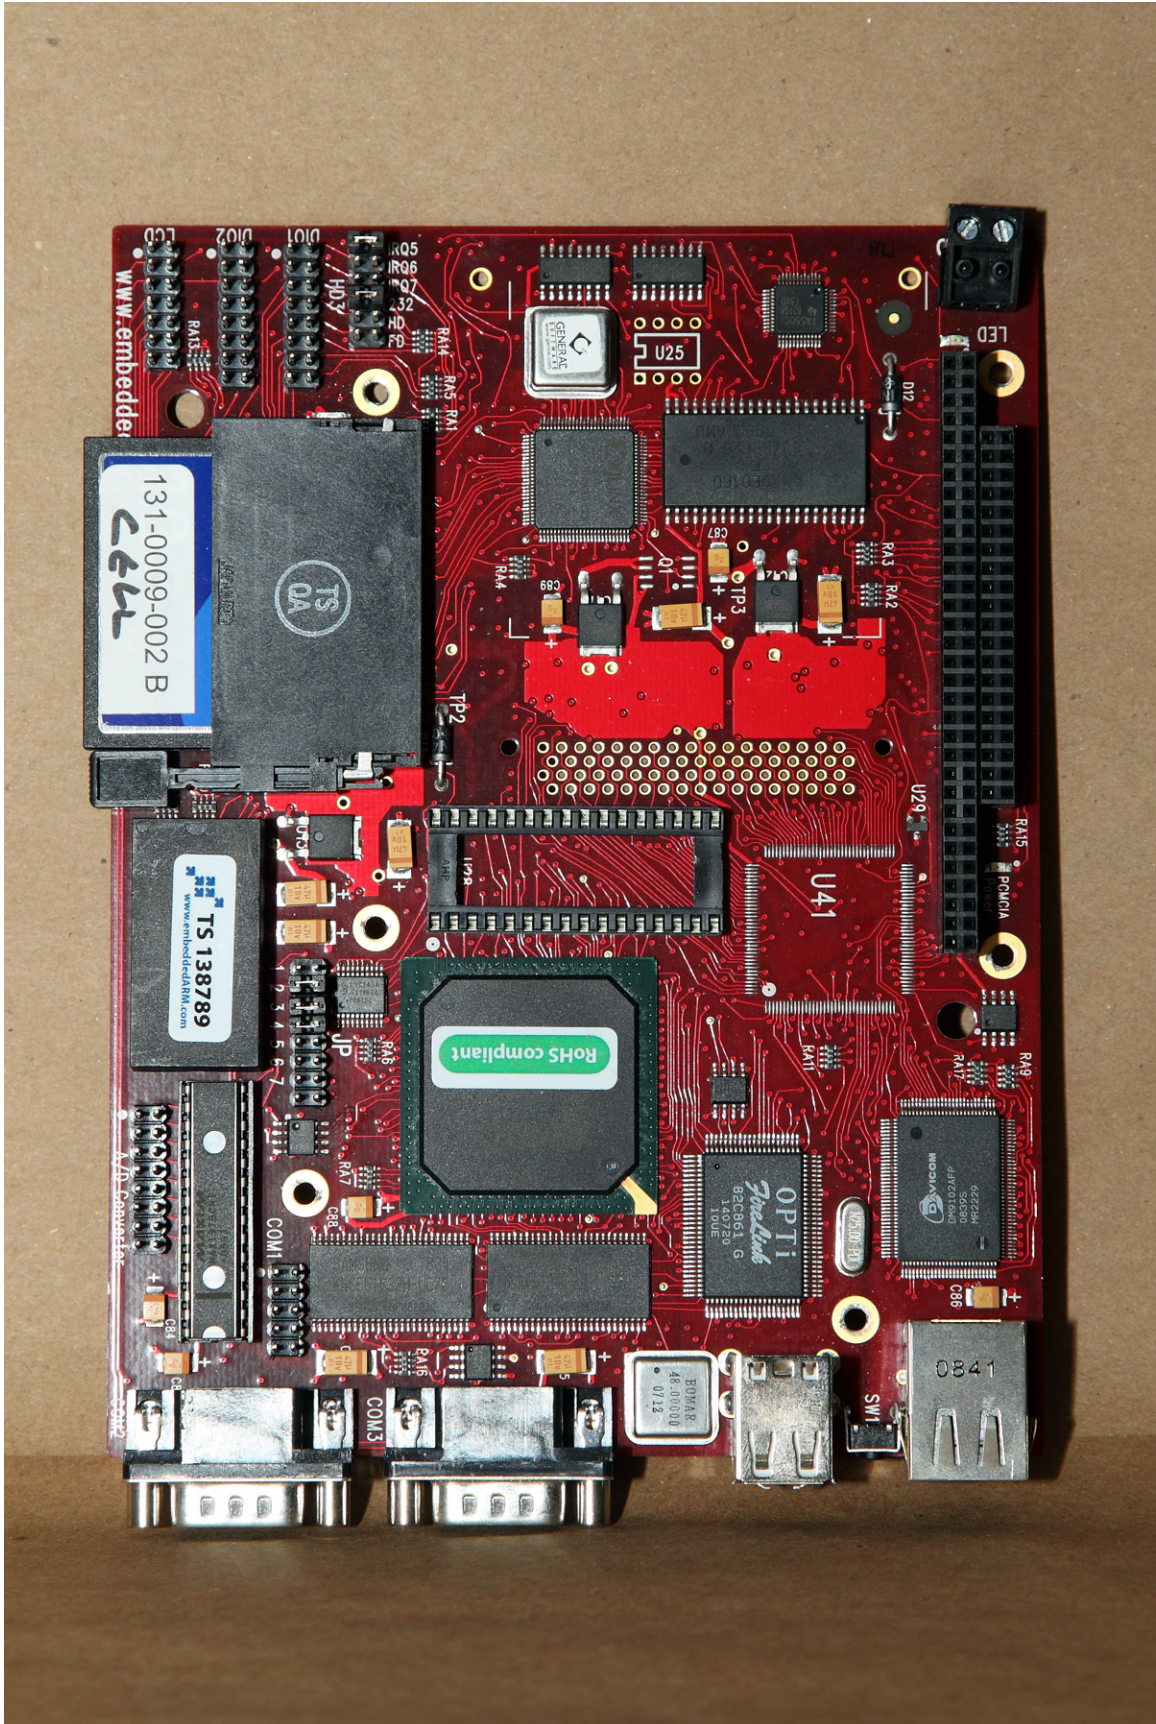

# Cellular Specialties – NVRCSI-DSP85-L7AB

## Internal Photos

### CPU Module - Front

CPU Module – Rear

LCD Module

R010-2069-001/B 0907

S/N:

Cellular Specialties, Inc.  
DSPII Display PCB

R730-2074-001 Rev B