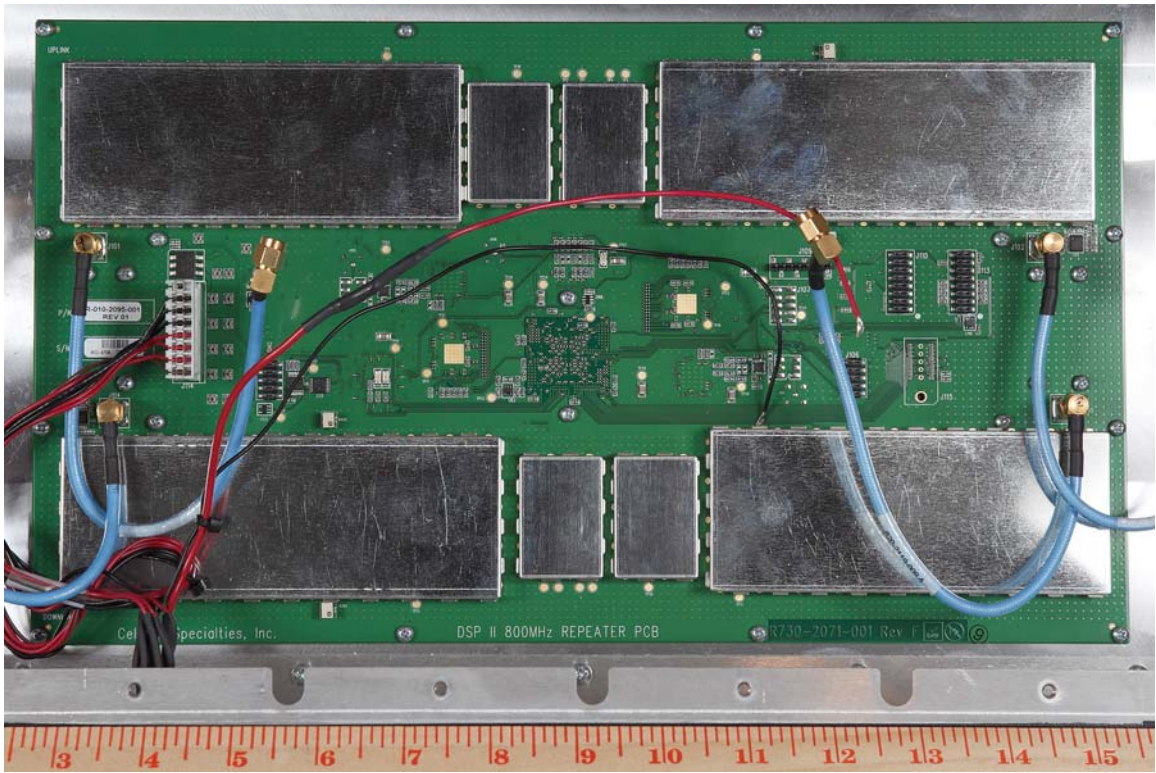

Transmitter Module