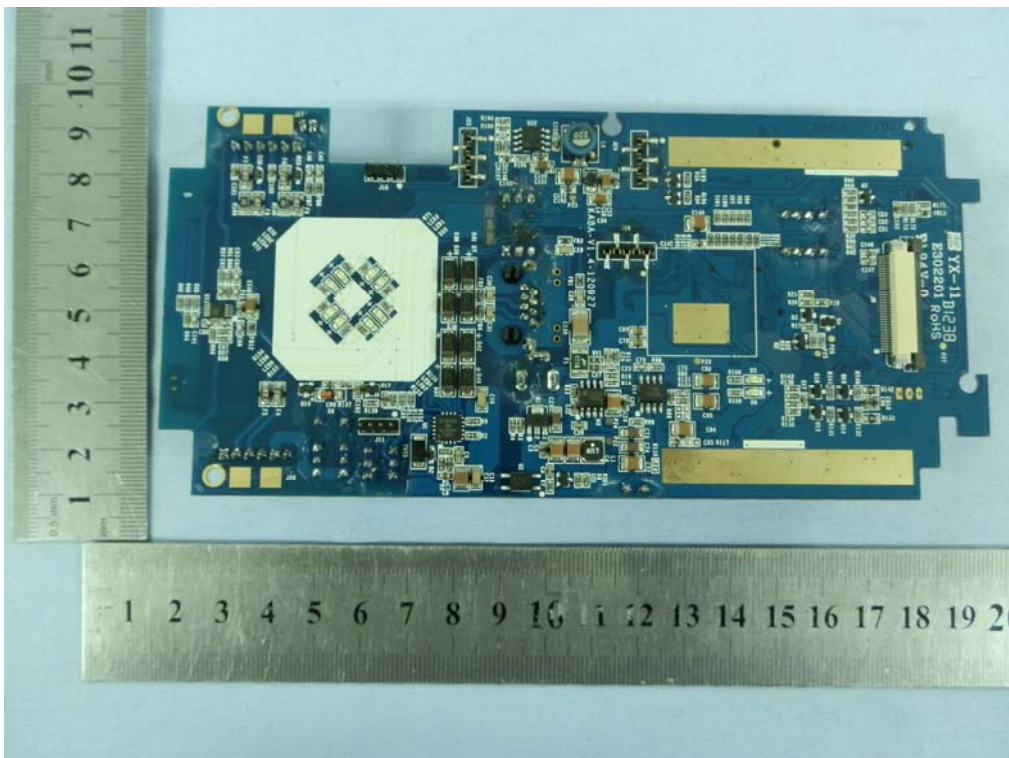

TCF NO.:BCT12IR-1733E

### EUT INTERNAL PHOTOGRAPHS EUT –Uncovered View

**EUT –Mainboard View**

TCF NO.:BCT12IR-1733E

### EUT PCB LAYOUT

TCF NO.:BCT12IR-1733E

**EUT -ID Module View**

**EUT –Wi-Fi Module View**

TCF NO.:BCT12IR-1733E

**EUT-PCB VIEW**

TCF NO.:BCT121R-1733E