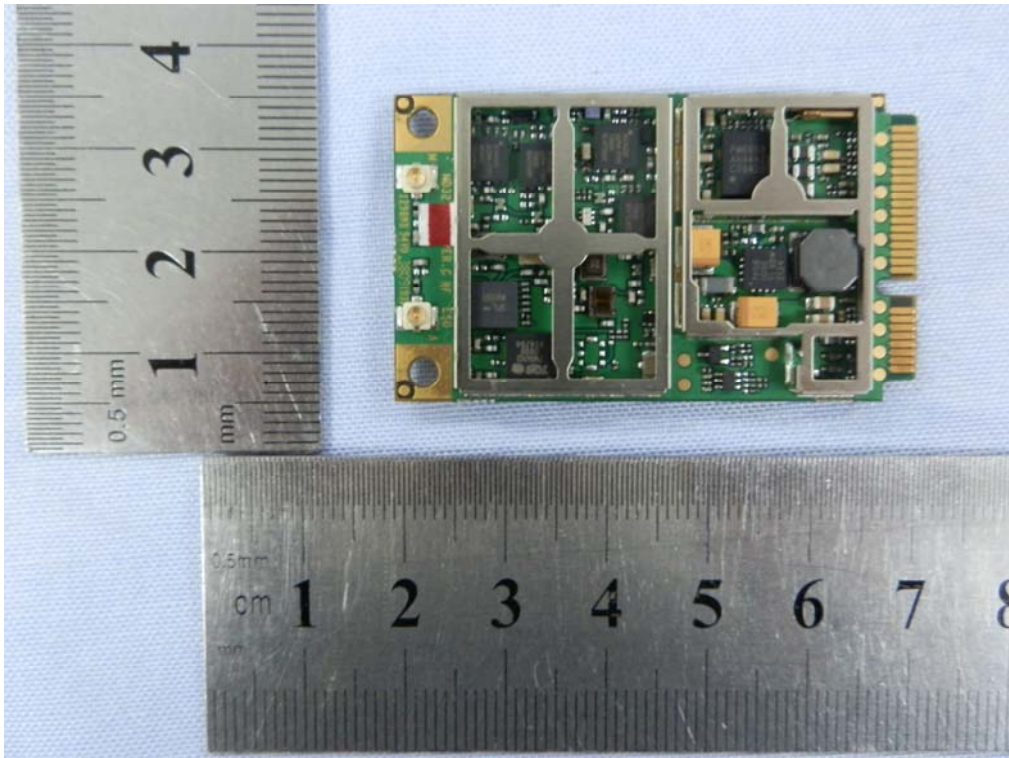

### EUT INTERNAL PHOTOGRAPHS EUT –Uncovered View

**EUT –Mainboard View**

TCF NO.:BCT12IR-1733E

### EUT PCB LAYOUT

TCF NO.:BCT12IR-1733E

**EUT -ID Module View**

**EUT –Wi-Fi Module View**

TCF NO.:BCT12IR-1733E

**EUT-PCB VIEW**

TCF NO.:BCT121R-1733E

### EUT-3G Module VIEW

TCF NO.:BCT12IR-1733E

**EUT-LCD VIEW**

**EUT-Antenna Location**

TCF NO.:BCT12IR-1733E

**EUT- 3G Antenna**