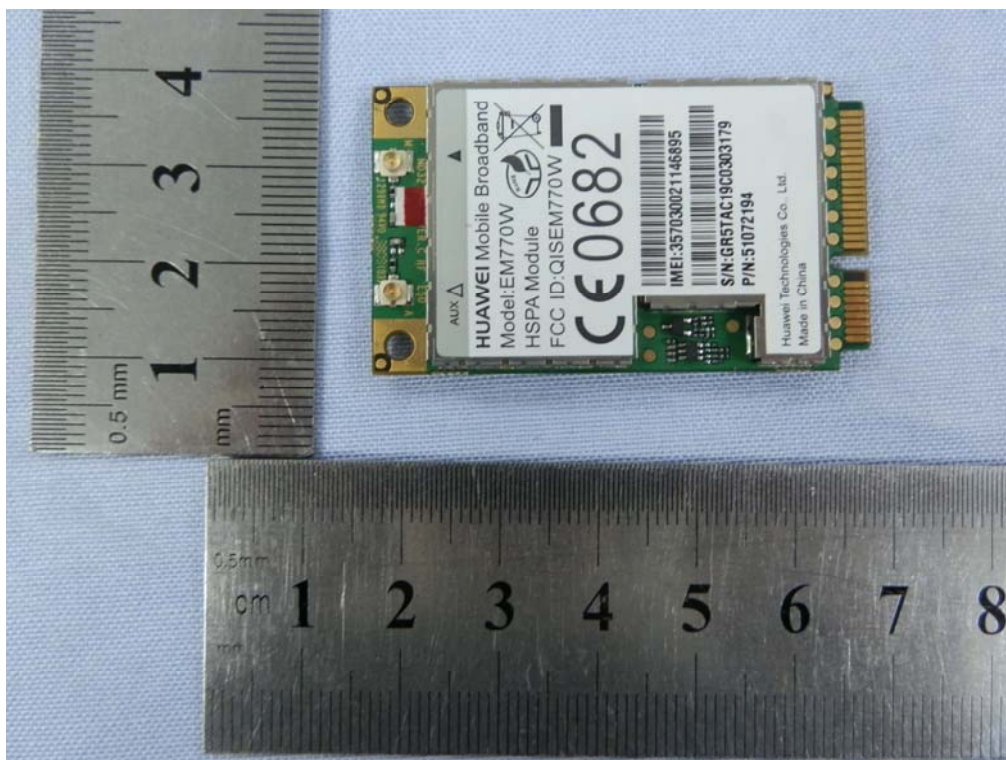

### EUT PCB LAYOUT

TCF NO.:BCT12IR-1733E

**EUT -ID Module View**

**EUT –Wi-Fi Module View**

TCF NO.:BCT12IR-1733E

**EUT-PCB VIEW**

TCF NO.:BCT121R-1733E

### EUT-3G Module VIEW

TCF NO.:BCT12IR-1733E

**EUT-LCD VIEW**

**EUT-Antenna Location**

TCF NO.:BCT12IR-1733E

**EUT- 3G Antenna**