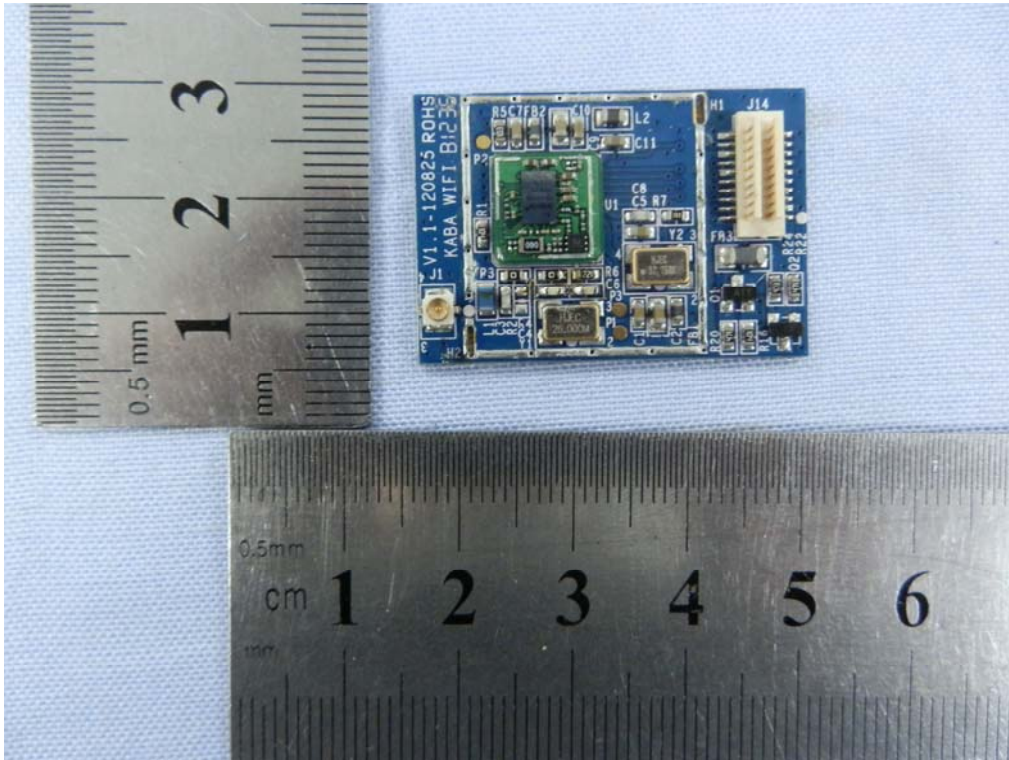

### EUT INTERNAL PHOTOGRAPHS EUT –Uncovered View

**EUT –Mainboard View**

TCF NO.:BCT12IR-1733E

### EUT PCB LAYOUT

TCF NO.:BCT12IR-1733E

**EUT -ID Module View**

**EUT –Wi-Fi Module View**

TCF NO.:BCT12IR-1733E

**EUT-PCB VIEW**

TCF NO.:BCT121R-1733E

### EUT-3G Module VIEW

TCF NO.:BCT12IR-1733E

**EUT-LCD VIEW**

**EUT-Antenna Location**

TCF NO.:BCT12IR-1733E

**EUT- 3G Antenna**