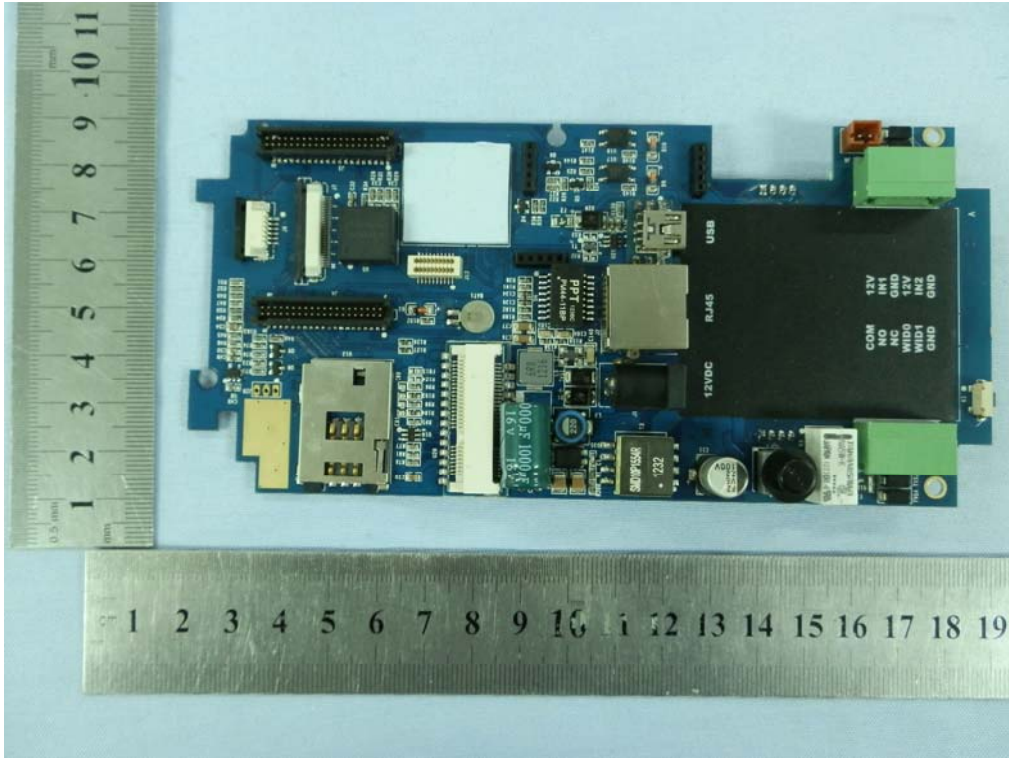

TCF NO.:BCT12IR-1733E

### EUT INTERNAL PHOTOGRAPHS EUT –Uncovered View

**EUT –Mainboard View**

TCF NO.:BCT12IR-1733E

### EUT PCB LAYOUT

TCF NO.:BCT12IR-1733E

**EUT -ID Module View**

**EUT –Wi-Fi Module View**

TCF NO.:BCT12IR-1733E

**EUT-PCB VIEW**

TCF NO.:BCT121R-1733E

### EUT-3G Module VIEW

TCF NO.:BCT12IR-1733E

**EUT-LCD VIEW**

**EUT-Antenna Location**

TCF NO.:BCT12IR-1733E

**EUT- 3G Antenna**