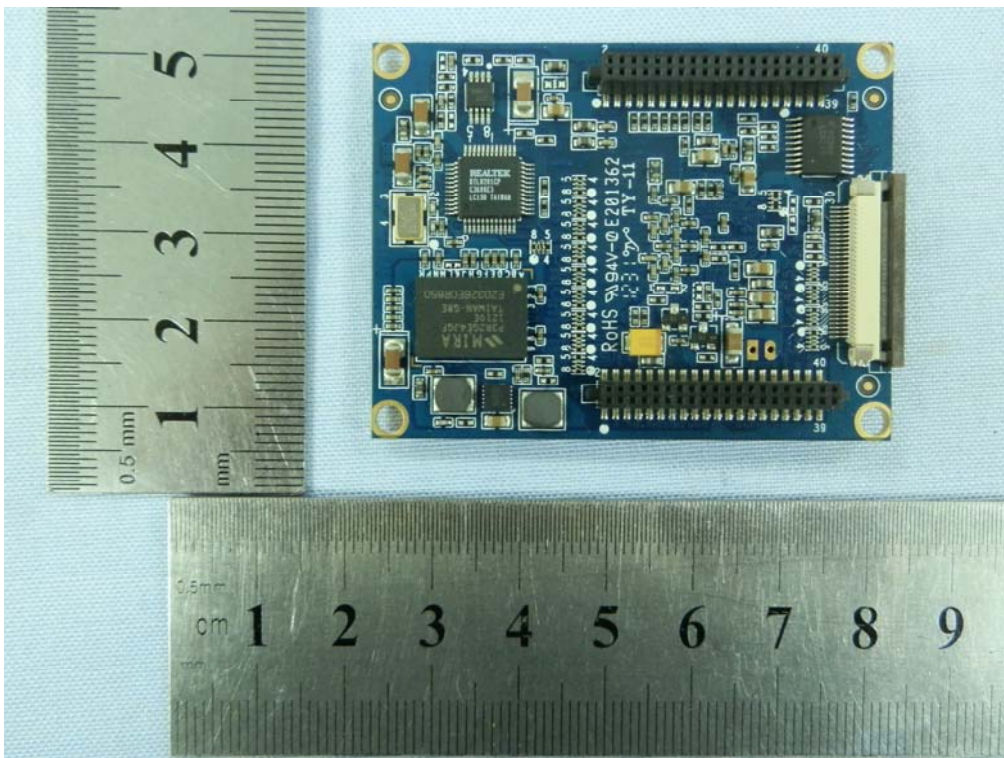

### EUT INTERNAL PHOTOGRAPHS EUT –Uncovered View

**EUT –Mainboard View**

TCF NO.:BCT12IR-1733E

### EUT PCB LAYOUT

TCF NO.:BCT12IR-1733E

**EUT -ID Module View**

**EUT –Wi-Fi Module View**

TCF NO.:BCT12IR-1733E

**EUT-PCB VIEW**

TCF NO.:BCT121R-1733E

### EUT-3G Module VIEW

TCF NO.:BCT12IR-1733E

**EUT-LCD VIEW**

**EUT-Antenna Location**

TCF NO.:BCT12IR-1733E

**EUT- 3G Antenna**