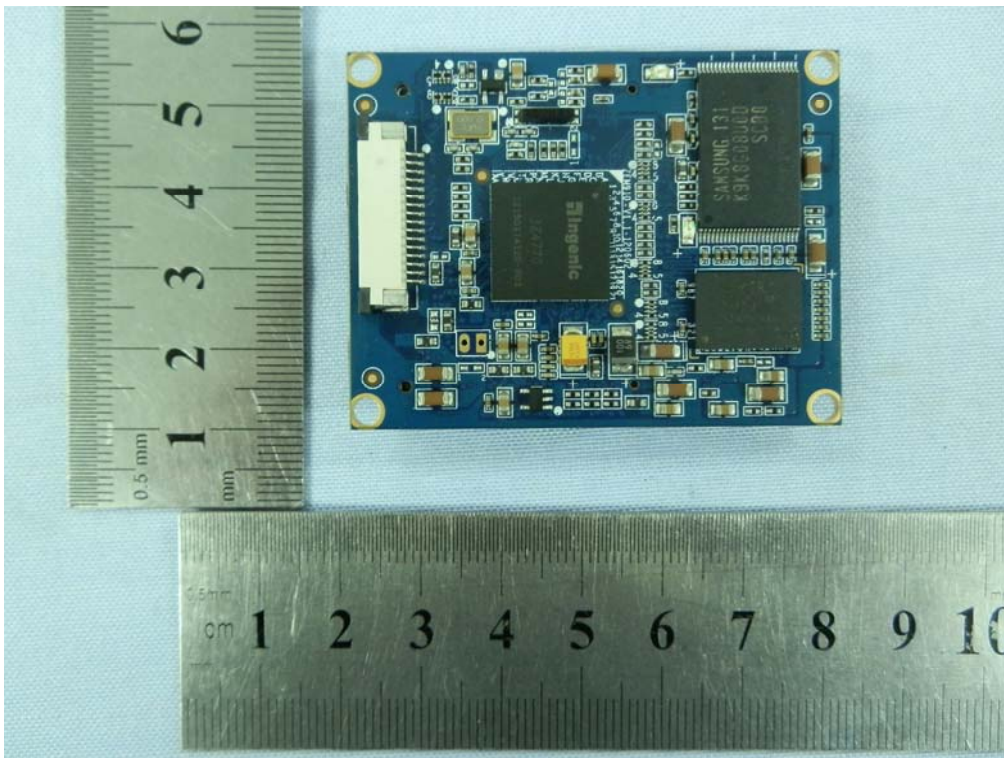

### EUT INTERNAL PHOTOGRAPHS EUT –Uncovered View

**EUT –Mainboard View**

TCF NO.:BCT12IR-1733E

### EUT PCB LAYOUT

TCF NO.:BCT12IR-1733E

**EUT -ID Module View**

**EUT –Wi-Fi Module View**

TCF NO.:BCT12IR-1733E

**EUT-PCB VIEW**

TCF NO.:BCT121R-1733E

### EUT-3G Module VIEW

TCF NO.:BCT12IR-1733E

**EUT-LCD VIEW**

**EUT-Antenna Location**

TCF NO.:BCT12IR-1733E

**EUT- 3G Antenna**