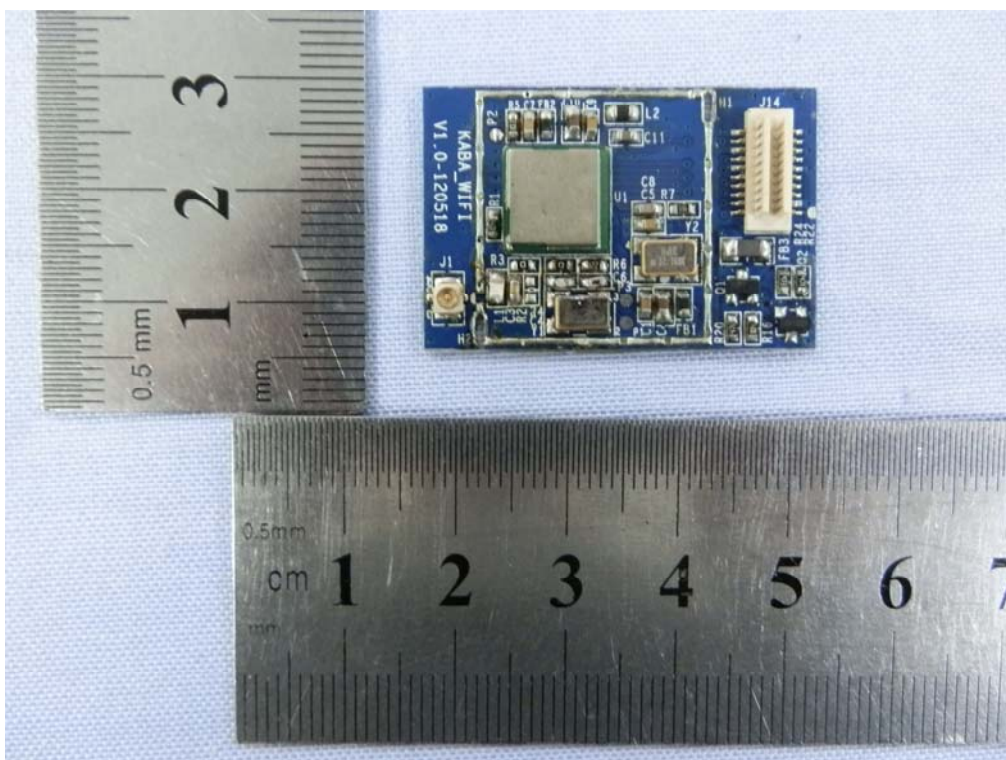

### EUT INTERNAL PHOTOGRAPHS EUT –Uncovered View

**EUT –Mainboard View**

TCF NO.:BCT12IR-1733E

### EUT PCB LAYOUT

TCF NO.:BCT12IR-1733E

**EUT -ID Module View**

**EUT –Wi-Fi Module View**

TCF NO.:BCT12IR-1733E

**EUT-PCB VIEW**

TCF NO.:BCT121R-1733E

### EUT-3G Module VIEW

TCF NO.:BCT12IR-1733E

**EUT-LCD VIEW**

**EUT-Antenna Location**

TCF NO.:BCT12IR-1733E

**EUT- 3G Antenna**