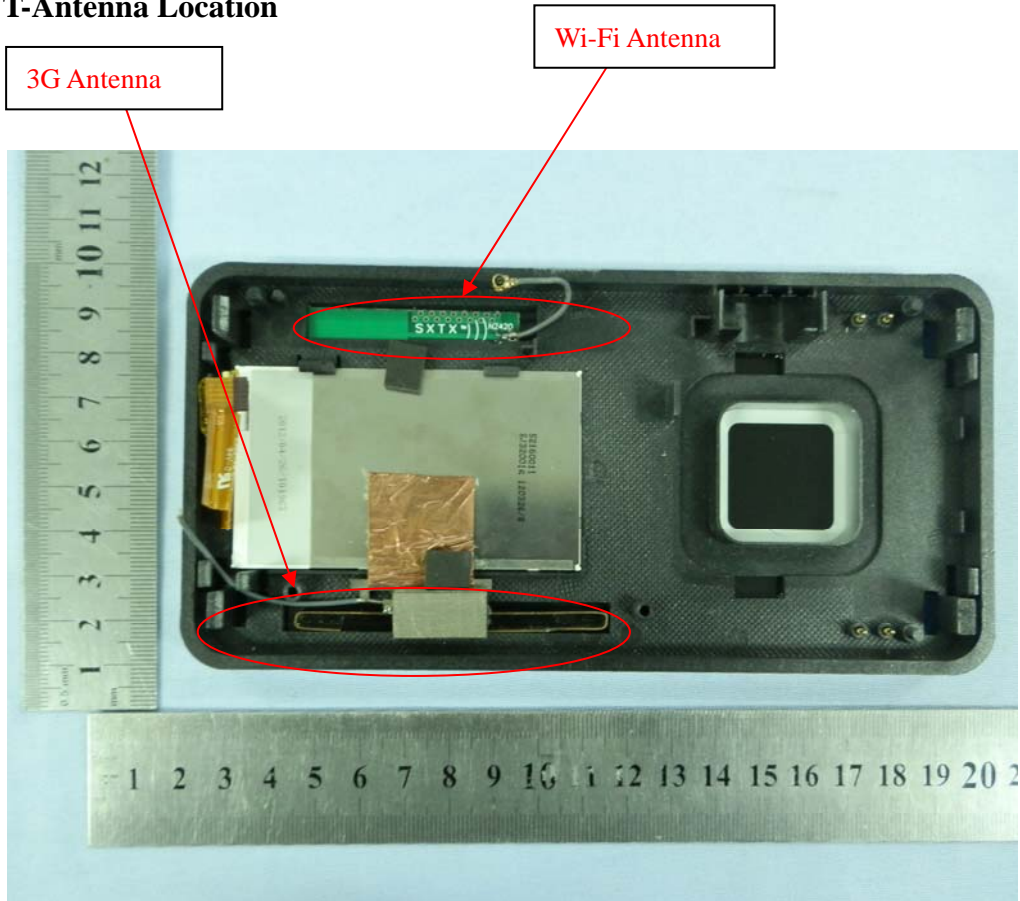

### EUT INTERNAL PHOTOGRAPHS EUT –Uncovered View

**EUT –Mainboard View**

TCF NO.:BCT12IR-1733E

### EUT PCB LAYOUT

TCF NO.:BCT12IR-1733E

**EUT -ID Module View**

**EUT –Wi-Fi Module View**

TCF NO.:BCT12IR-1733E

**EUT-PCB VIEW**

TCF NO.:BCT121R-1733E

### EUT-3G Module VIEW

TCF NO.:BCT12IR-1733E

**EUT-LCD VIEW**

**EUT-Antenna Location**

TCF NO.:BCT12IR-1733E

**EUT- 3G Antenna**