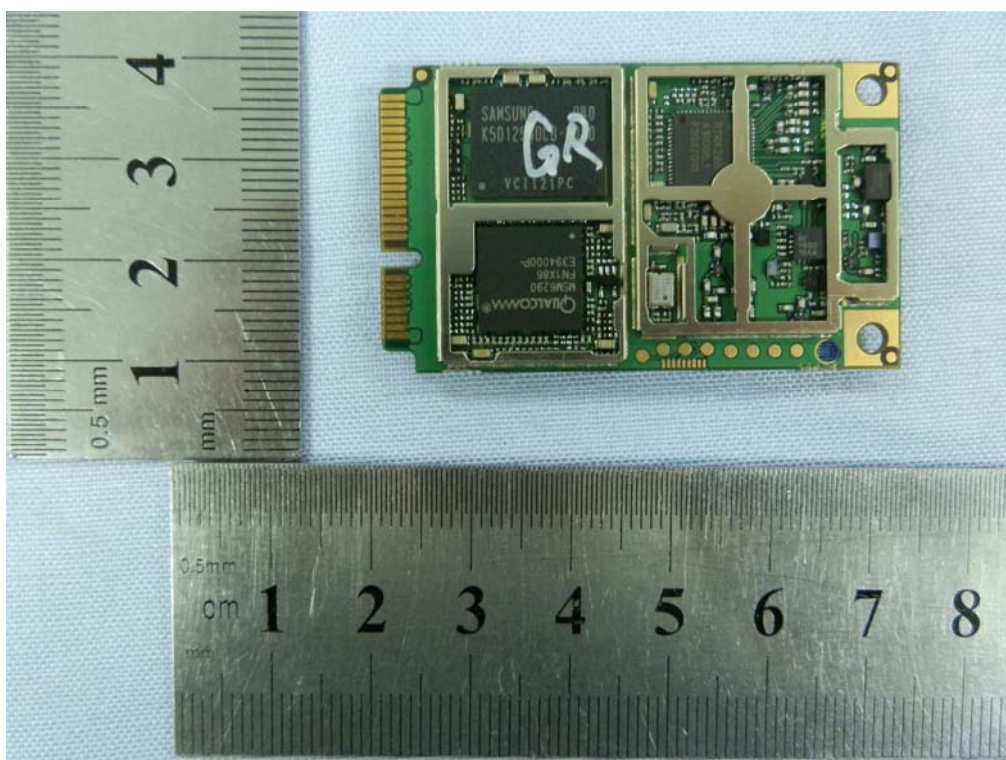

### EUT INTERNAL PHOTOGRAPHS EUT –Uncovered View

**EUT –Mainboard View**

TCF NO.:BCT12IR-1733E

### EUT PCB LAYOUT

TCF NO.:BCT12IR-1733E

**EUT -ID Module View**

**EUT –Wi-Fi Module View**

TCF NO.:BCT12IR-1733E

**EUT-PCB VIEW**

TCF NO.:BCT121R-1733E

### EUT-3G Module VIEW

TCF NO.:BCT12IR-1733E

**EUT-LCD VIEW**

**EUT-Antenna Location**

TCF NO.:BCT12IR-1733E

**EUT- 3G Antenna**