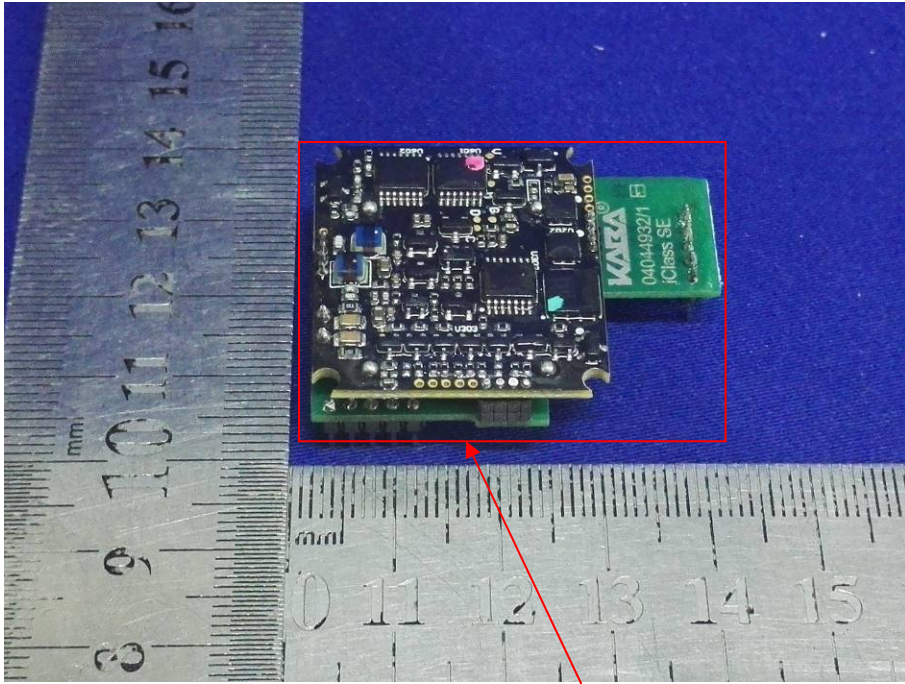

13.56MHz Module

125KHz Module

WiFi Antenna

RFID Antenna

WiFi Antenna port

WiFi Module