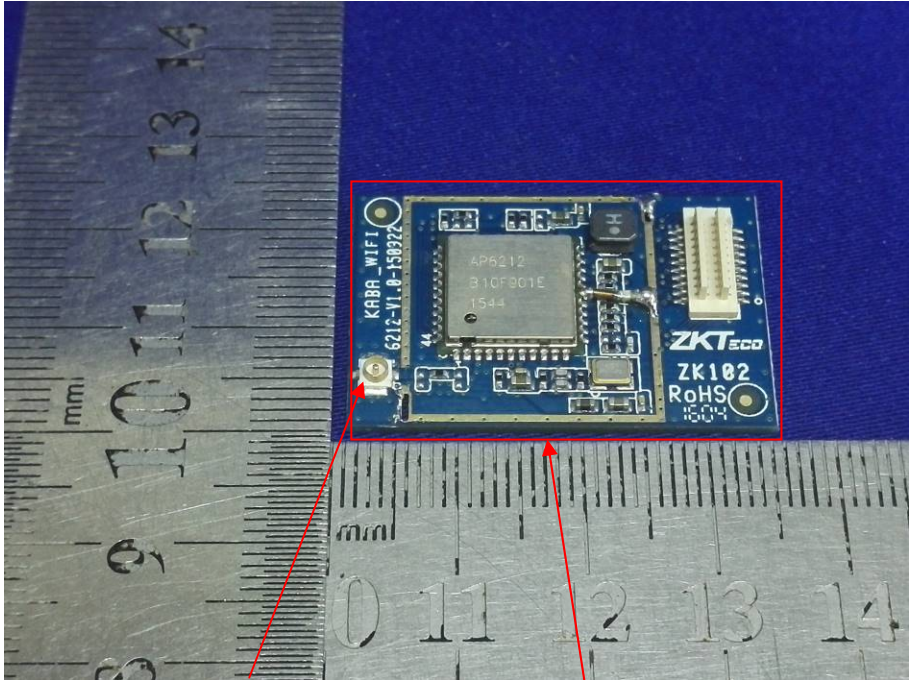

13.56MHz Module

125KHz Module

WiFi Antenna

RFID Antenna

WiFi Antenna port

WiFi Module