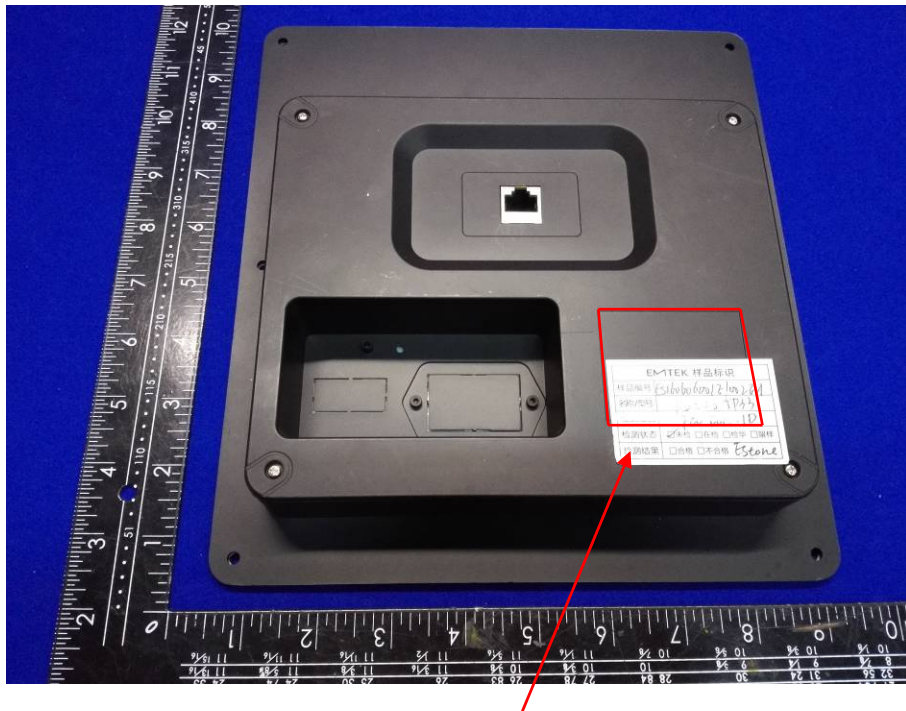

Label

BLACK(TEXT) SIZE: 48 x 38mm