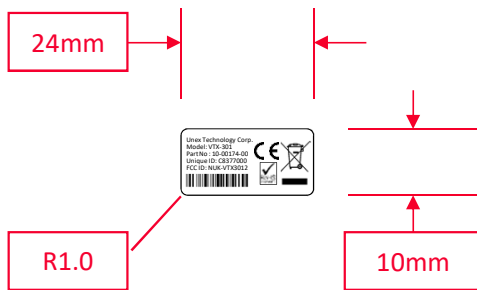

# VTX-301 V2X Module FCC Labels

# VTX-301 (ES2)

100% Size

400% Size

Label Position