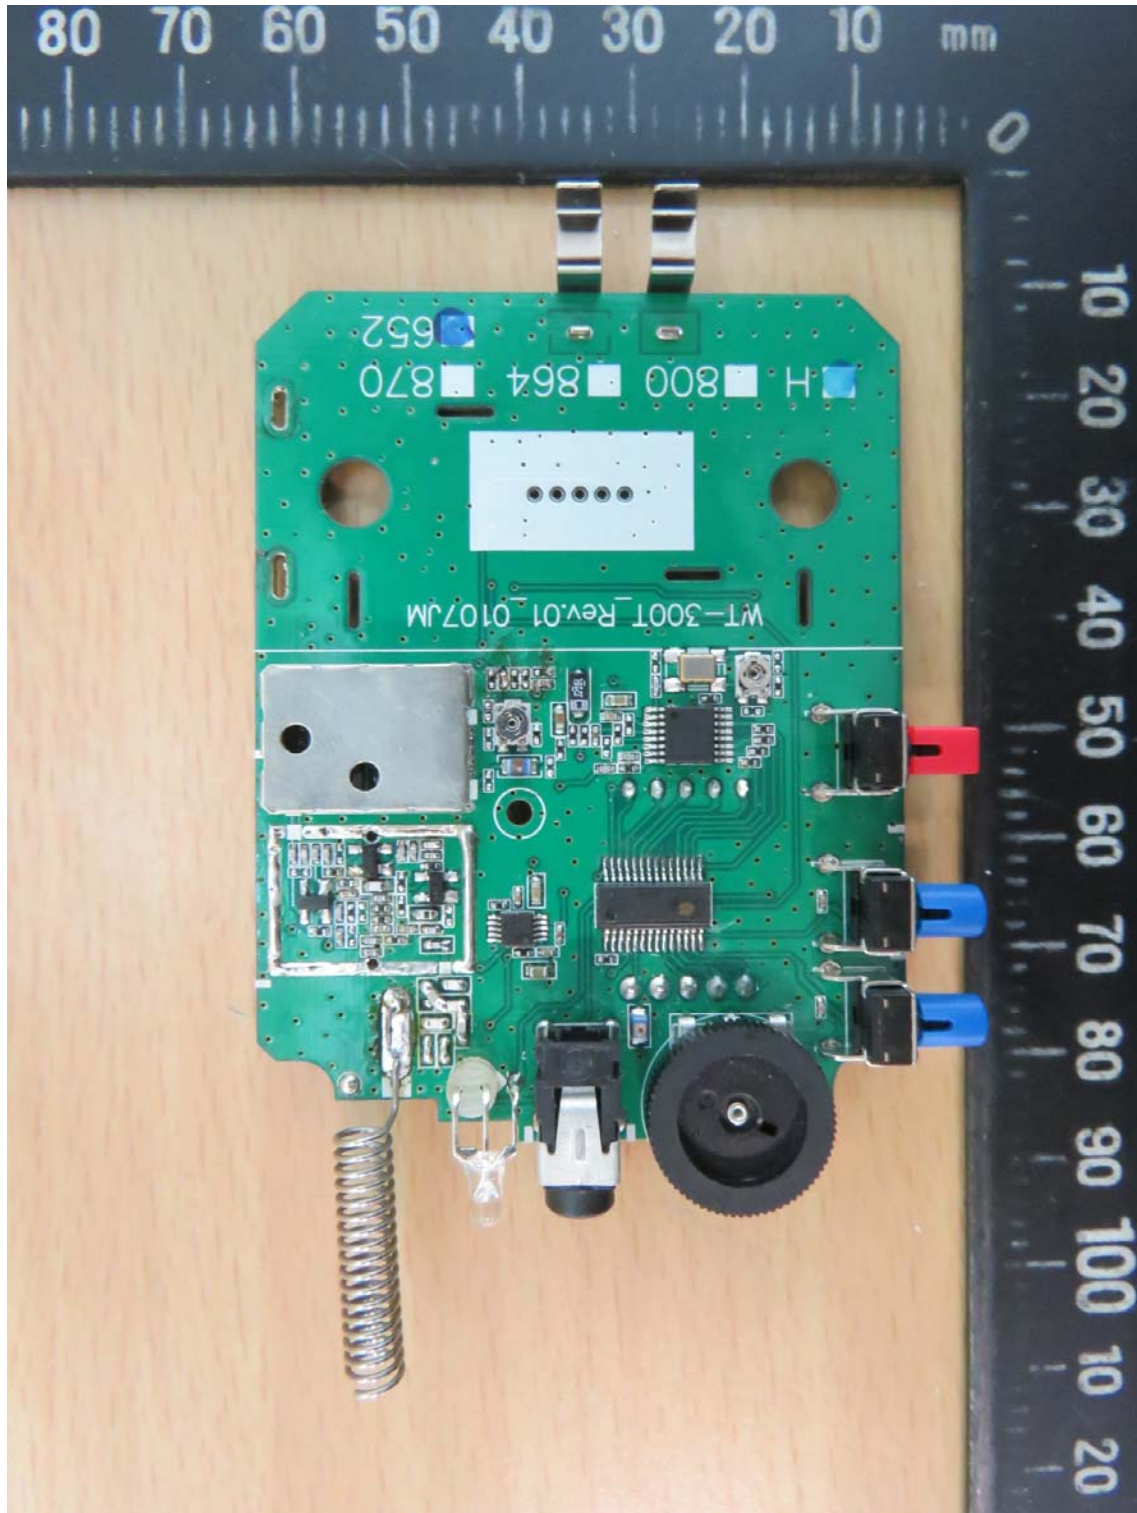

Registration number: W6D21902-18842-FCC

FCC ID: NTMWT300T

Internal Photos

TX

Registration number: W6D21902-18842-FCC  
FCC ID: NTMWT300T

Registration number: W6D21902-18842-FCC  
FCC ID: NTMWT300T