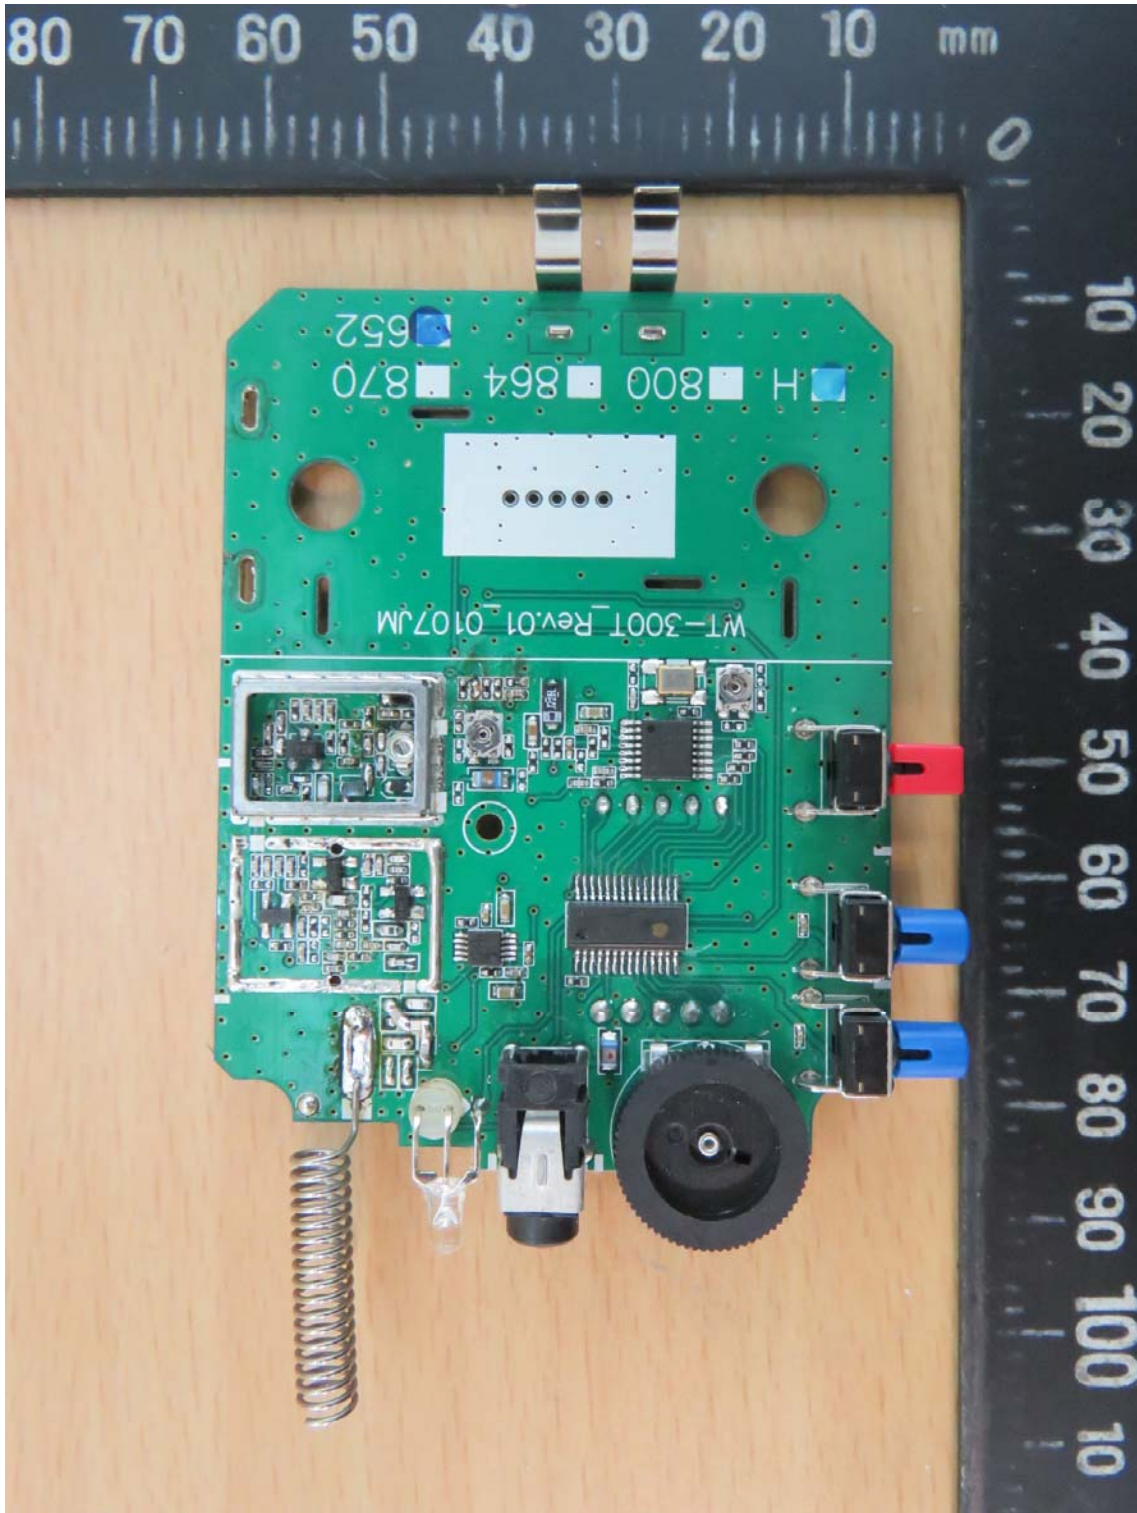

Registration number: W6D21902-18842-FCC

FCC ID: NTMWT300T

Internal Photos

TX

Registration number: W6D21902-18842-FCC  
FCC ID: NTMWT300T

Registration number: W6D21902-18842-FCC  
FCC ID: NTMWT300T