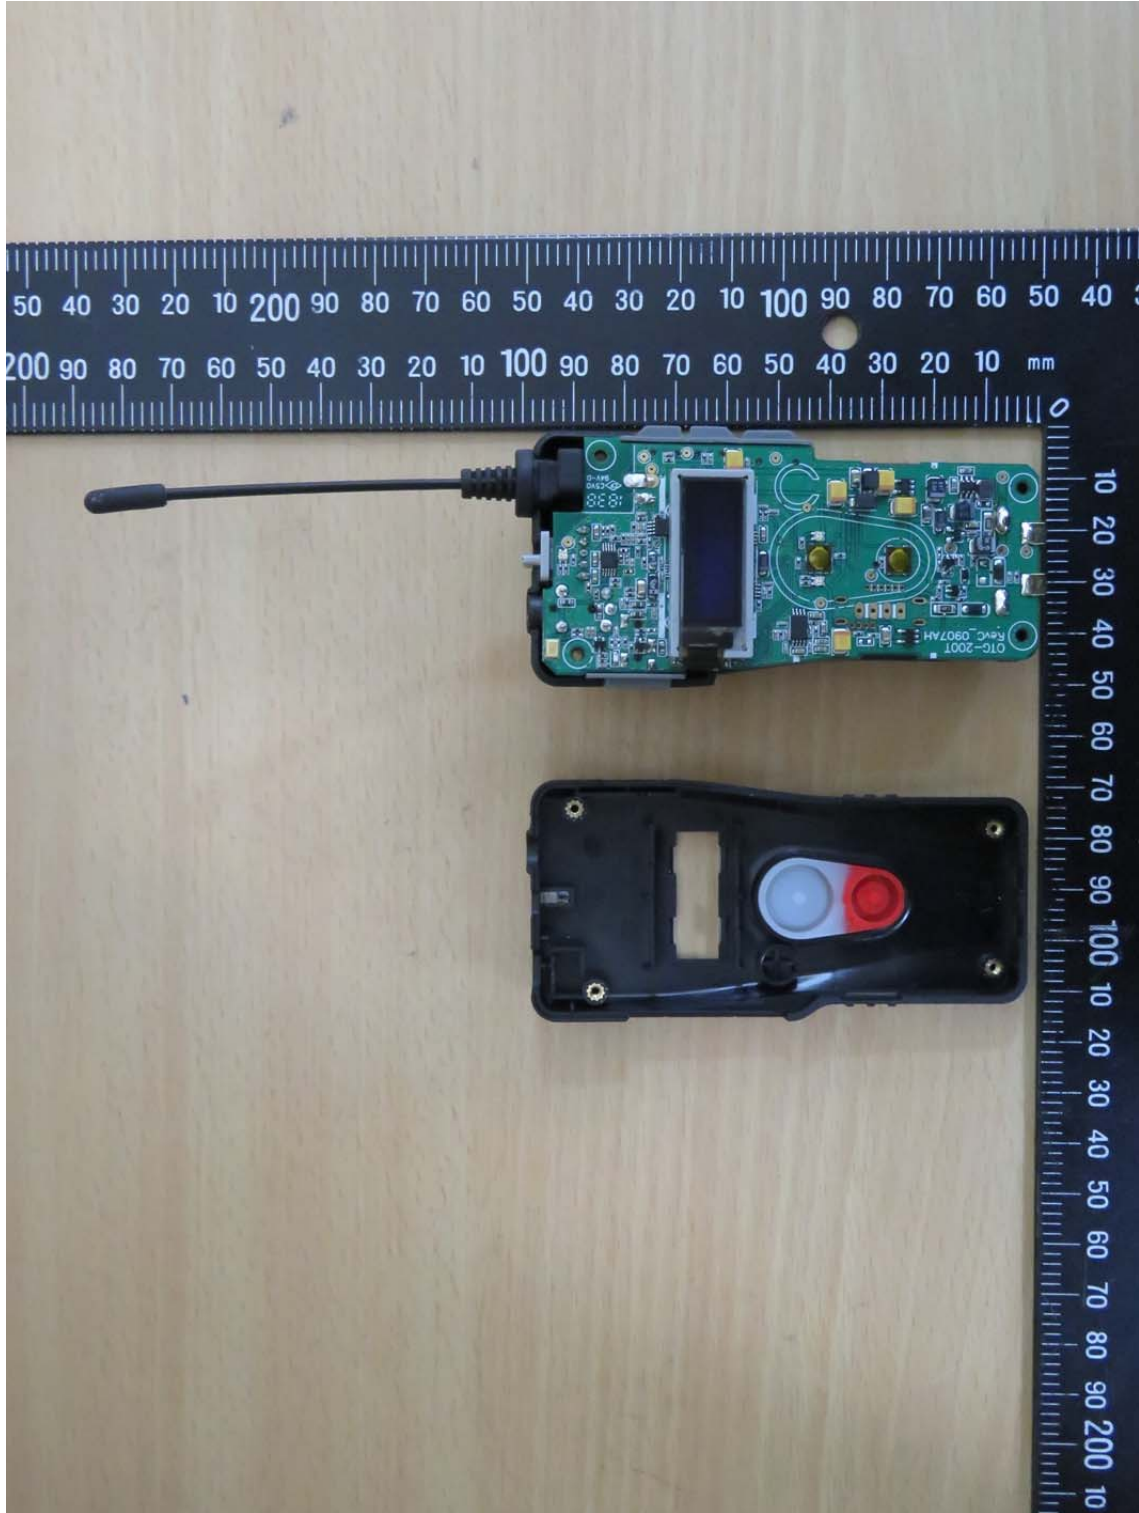

Registration number: W6M21810-18532-C-1-TX  
FCC ID: NTMOTG200T  
Internal Photos

Registration number: W6M21810-18532-C-1-TX  
FCC ID: NTMOTG200T

Registration number: W6M21810-18532-C-1-TX  
FCC ID: NTMOTG200T

Registration number: W6M21810-18532-C-1-TX  
FCC ID: NTMOTG200T

Registration number: W6M21810-18532-C-1-TX  
FCC ID: NTMOTG200T

Registration number: W6M21810-18532-C-1-TX  
FCC ID: NTMOTG200T