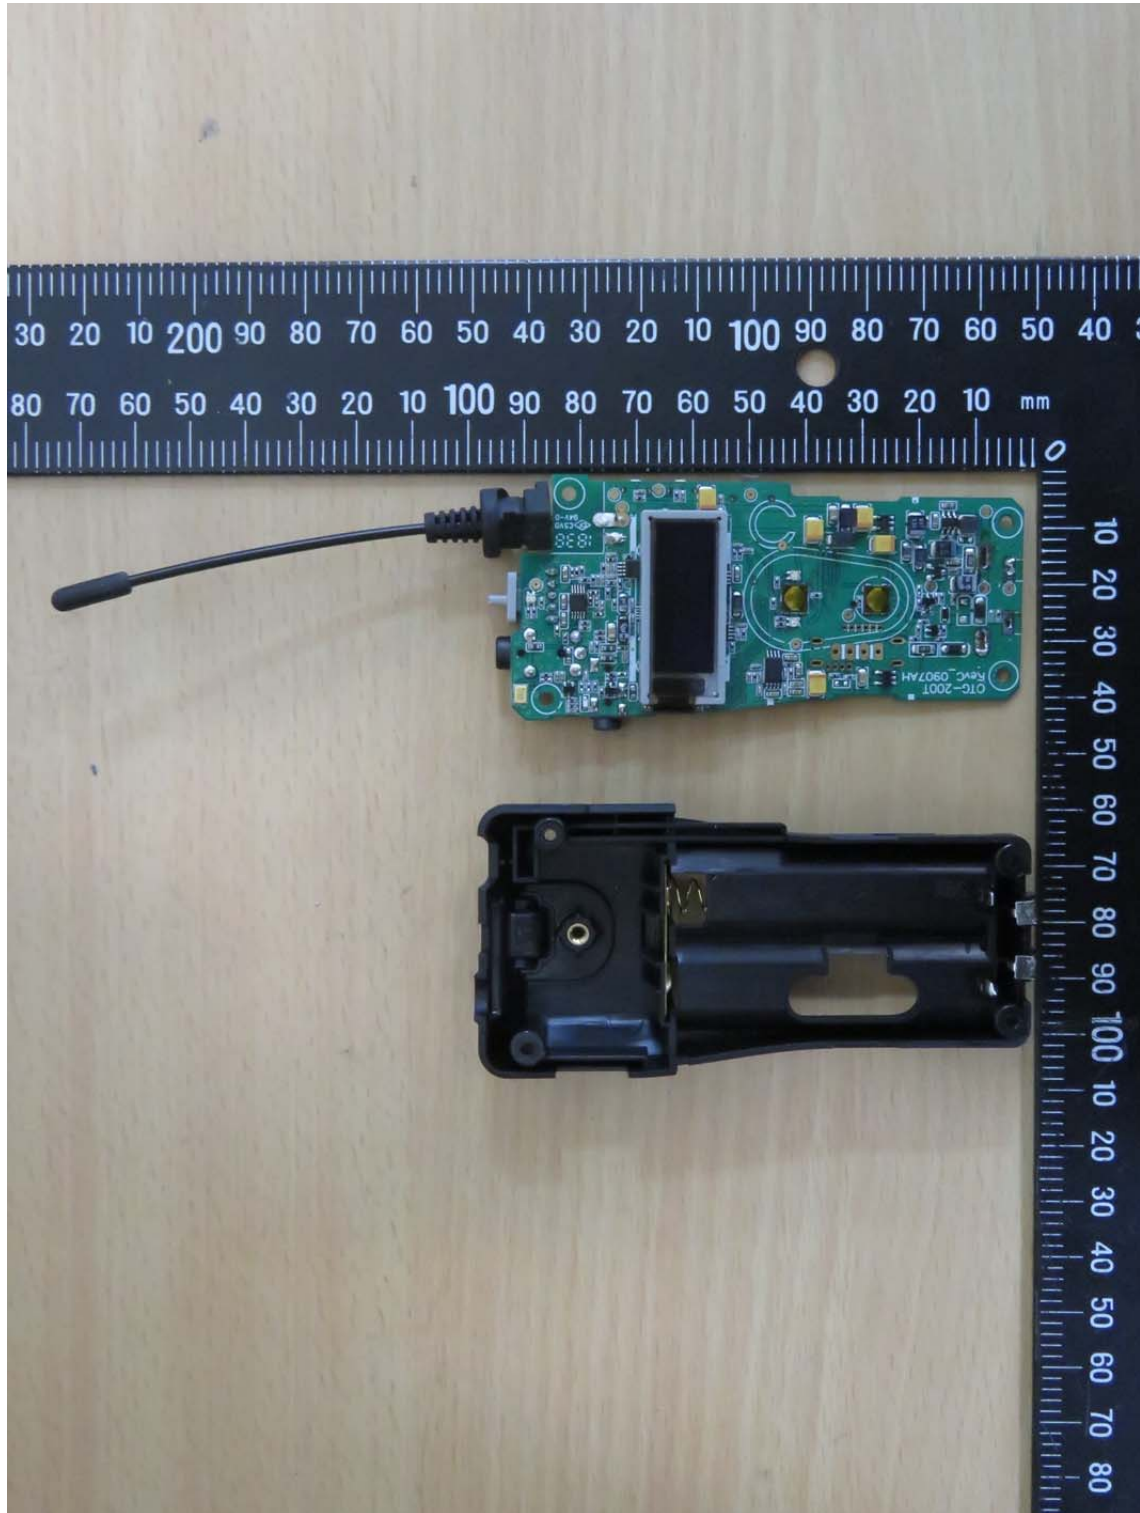

Registration number: W6M21810-18532-C-1-TX  
FCC ID: NTMOTG200T  
Internal Photos

Registration number: W6M21810-18532-C-1-TX  
FCC ID: NTMOTG200T

Registration number: W6M21810-18532-C-1-TX  
FCC ID: NTMOTG200T

Registration number: W6M21810-18532-C-1-TX  
FCC ID: NTMOTG200T

Registration number: W6M21810-18532-C-1-TX  
FCC ID: NTMOTG200T

Registration number: W6M21810-18532-C-1-TX  
FCC ID: NTMOTG200T